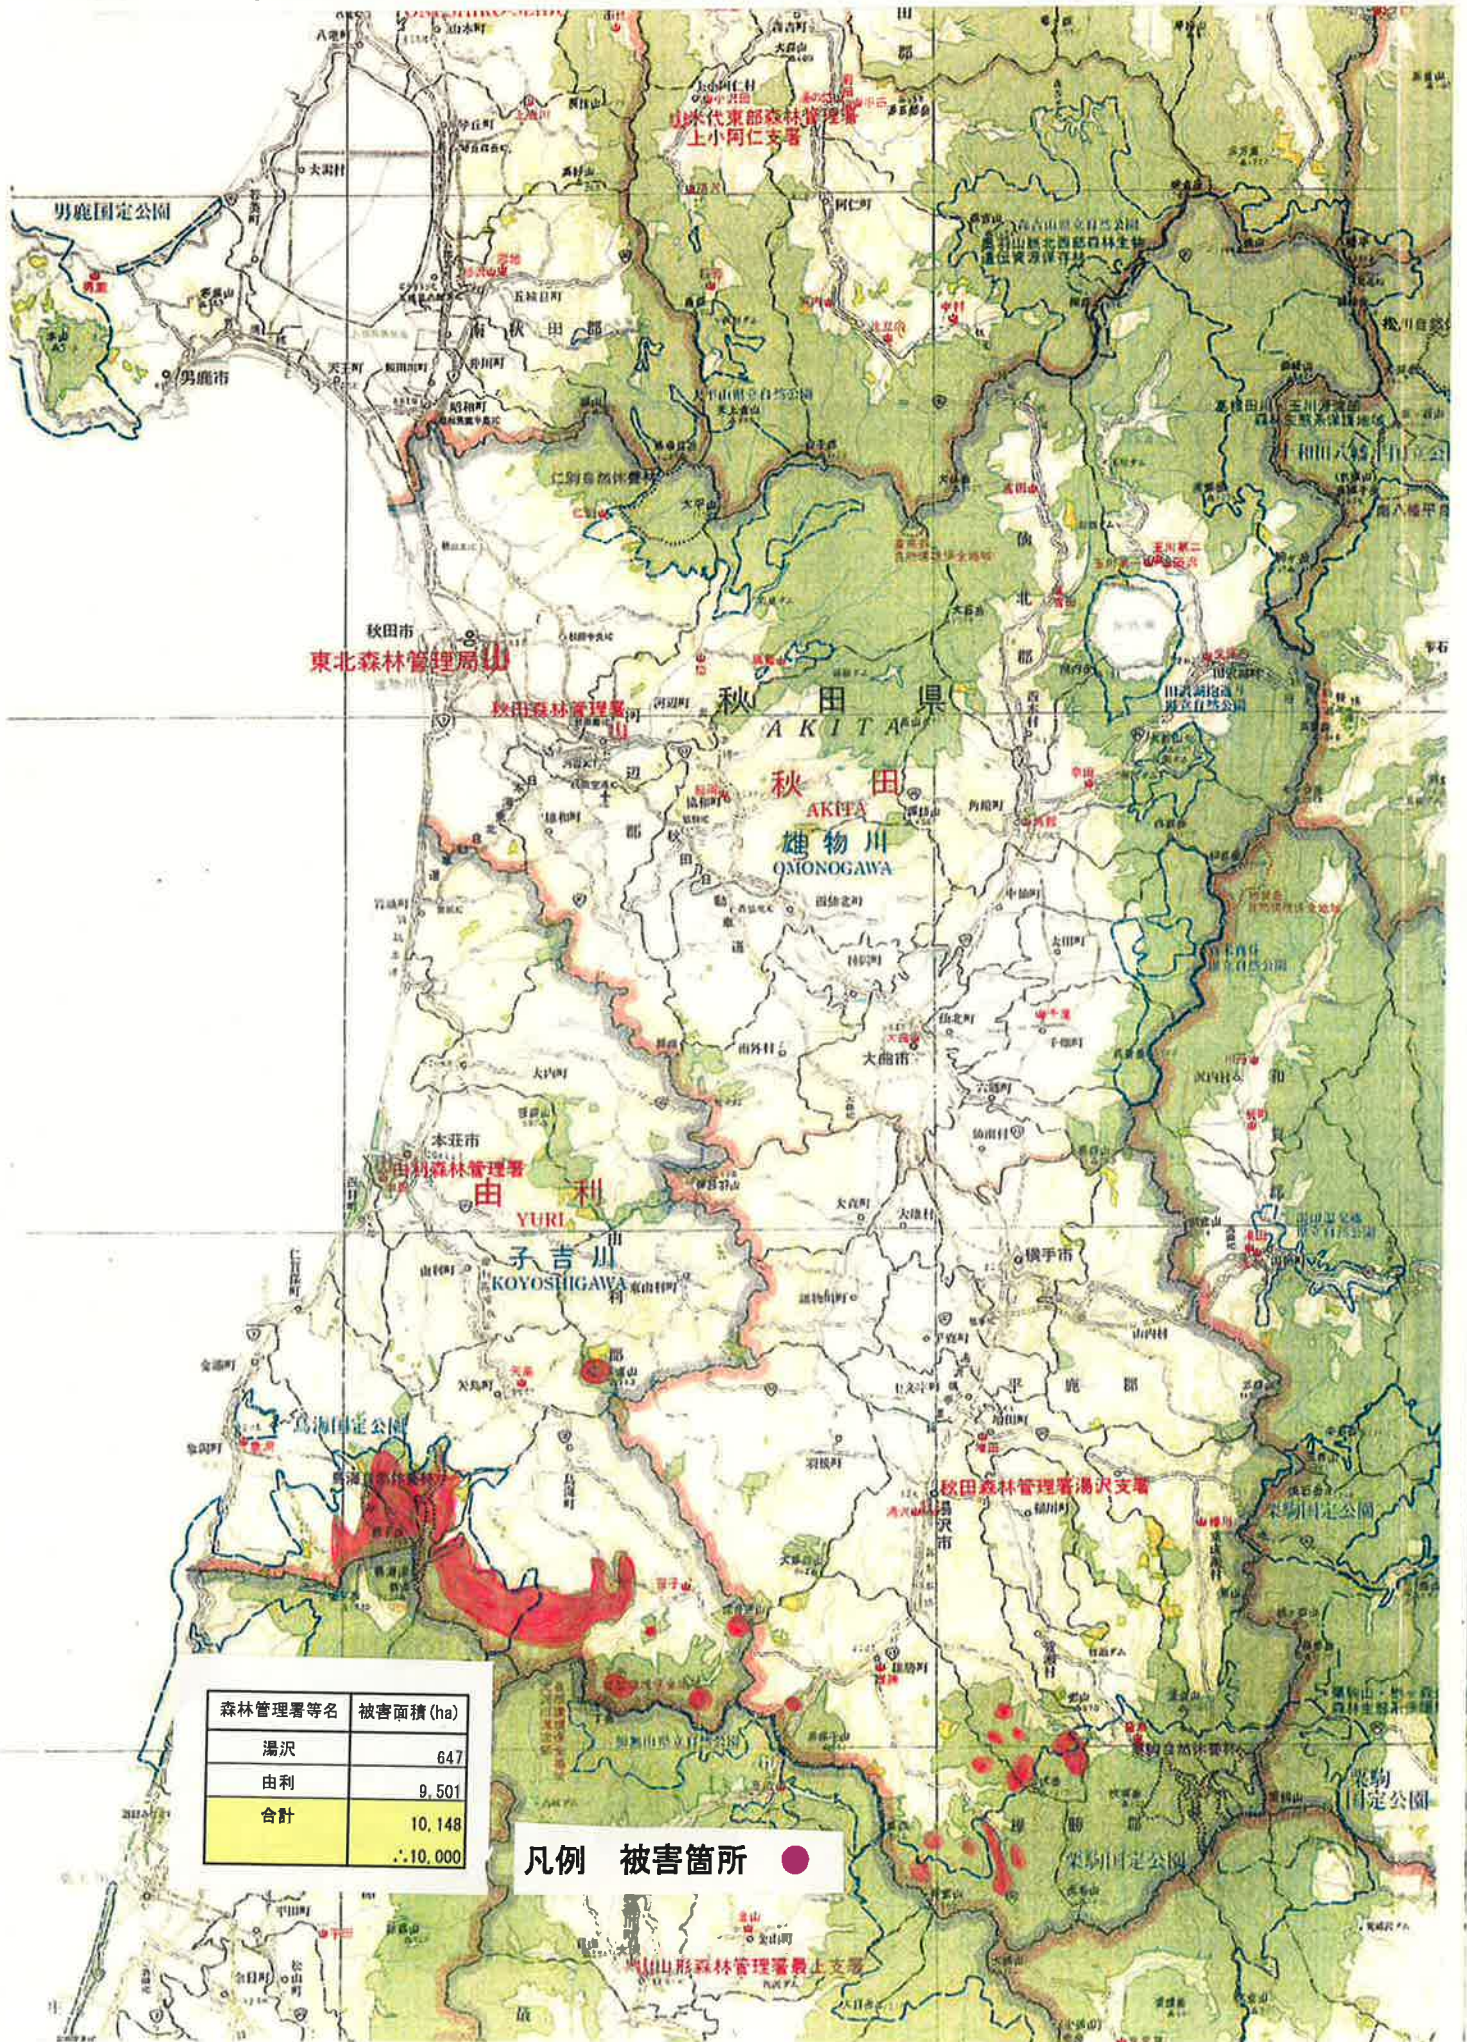

# 平成22年度ウエツキブナハムシ被害（葉枯れ）位置図（秋田県）

# 平成22年度ウエツキブナハムシ被害（葉枯れ）位置図（山形県）

森林管理署等名	被害面積 (ha)
庄内	42,070
山形	23,075
最上	189
霞賜	16,366
合計	81,700
	..80,000

凡例 被害箇所 ●

福島県 FUKUSHIMA

阿武隈川 ABUKOMAGAWA

高管内

津 AIZU

東 西 南 北