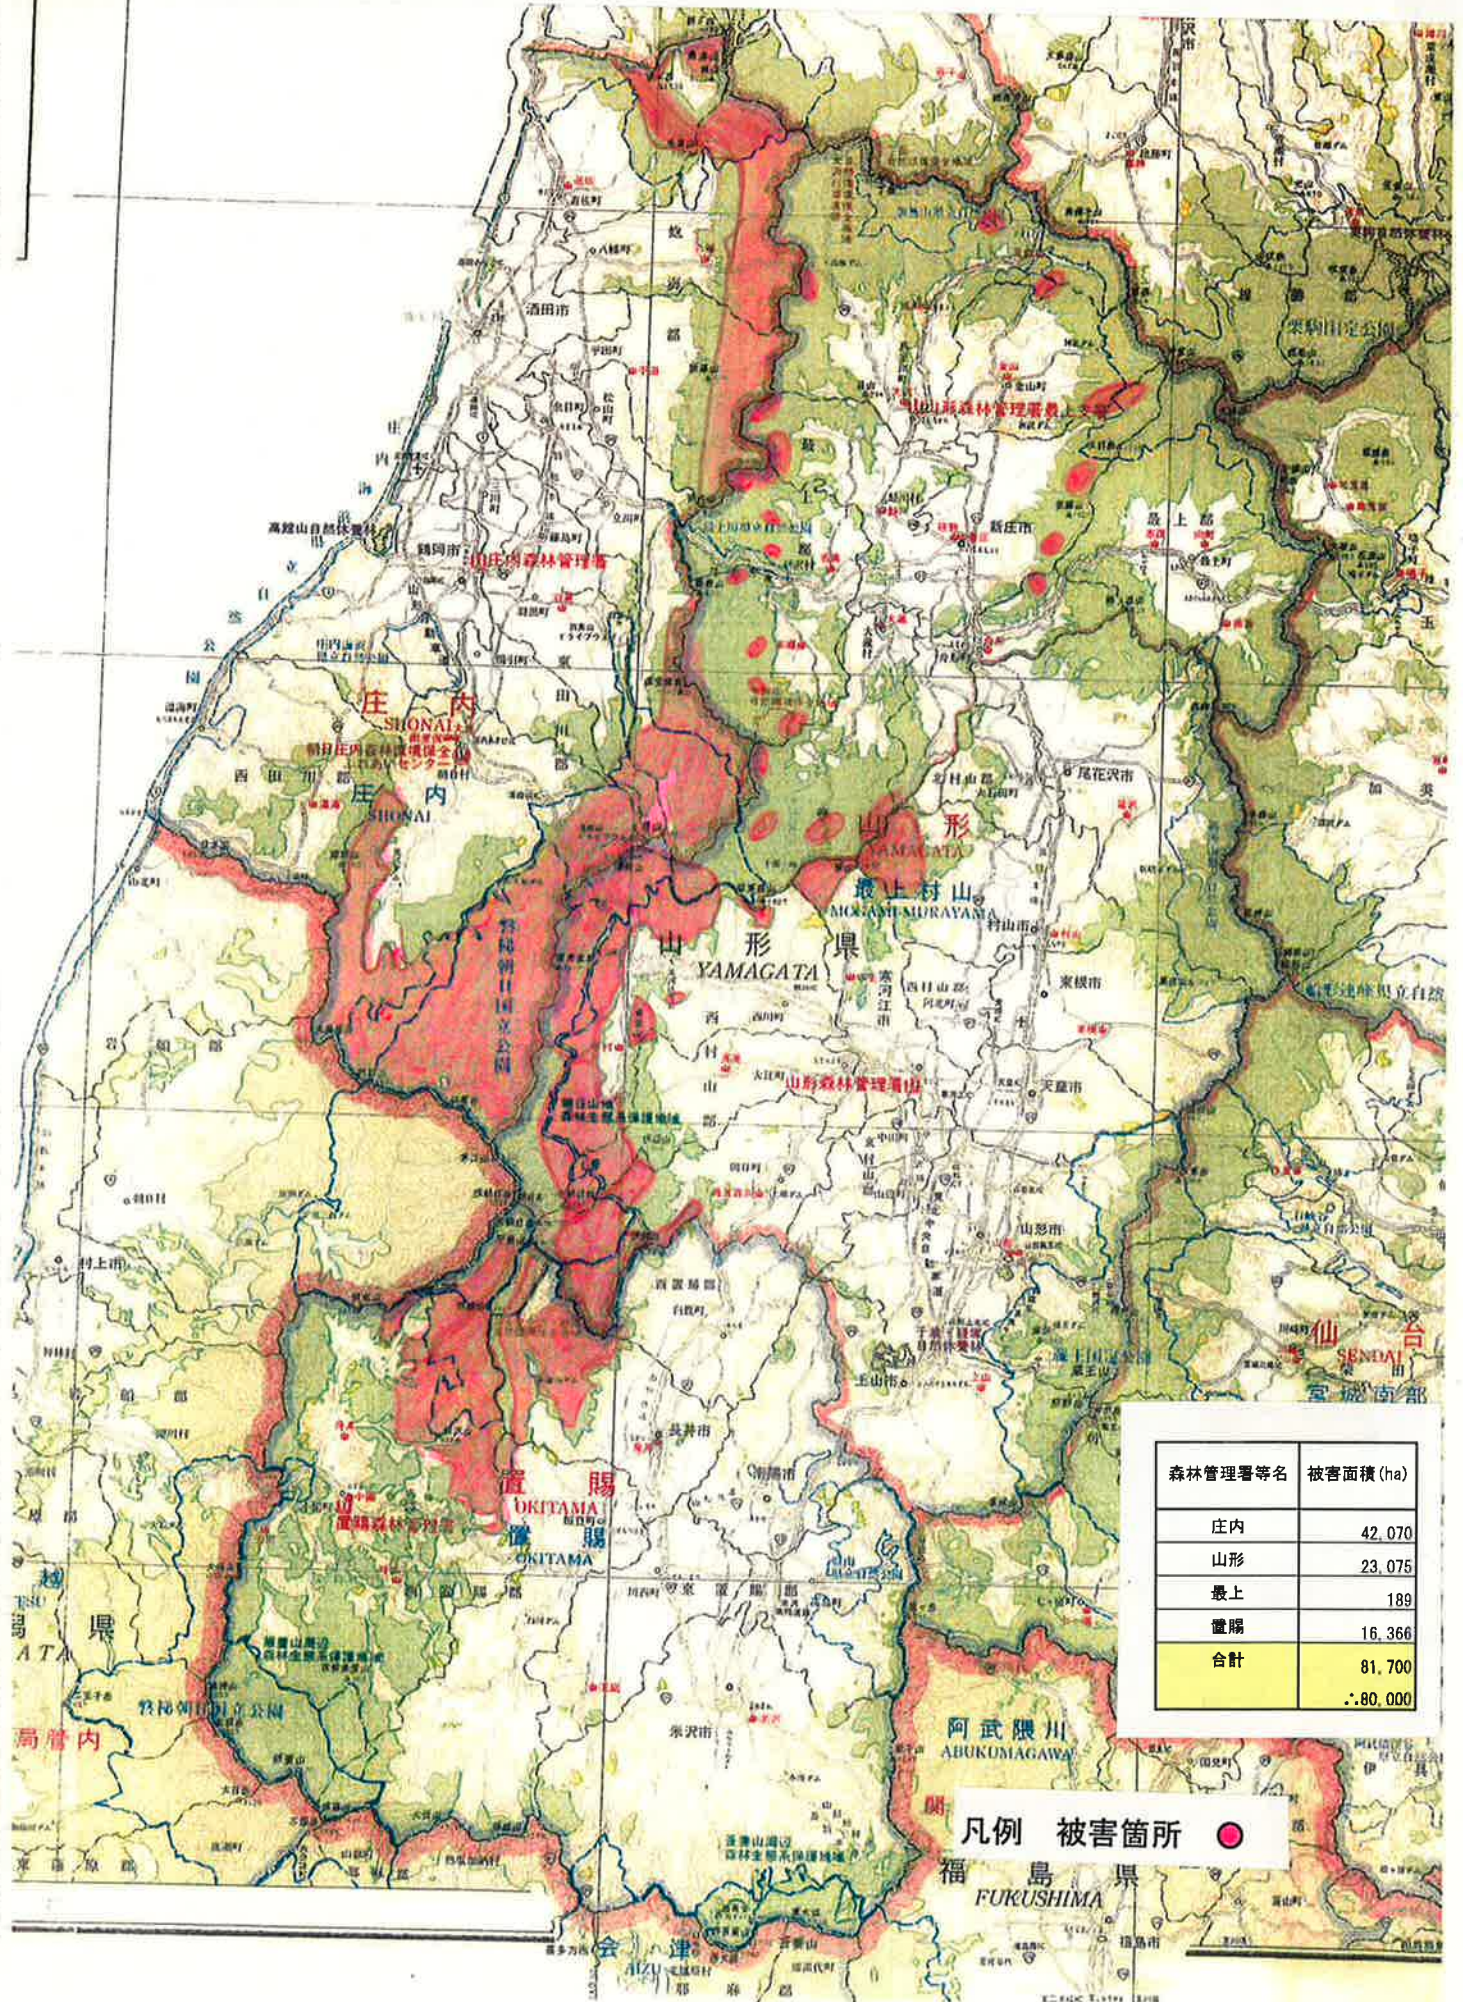

# 平成22年度ウエツキブナハムシ被害（葉枯れ）位置図（秋田県）

# 平成22年度ウエツキブナハムシ被害（葉枯れ）位置図（山形県）

森林管理署等名	被害面積 (ha)
庄内	42,070
山形	23,075
最上	189
霞賜	16,366
合計	81,700
	..80,000

凡例 被害箇所 ●

福島県 FUKUSHIMA

阿武隈川 ABUKOMAGAWA

高管内

津 AIZU

東 西 南 北