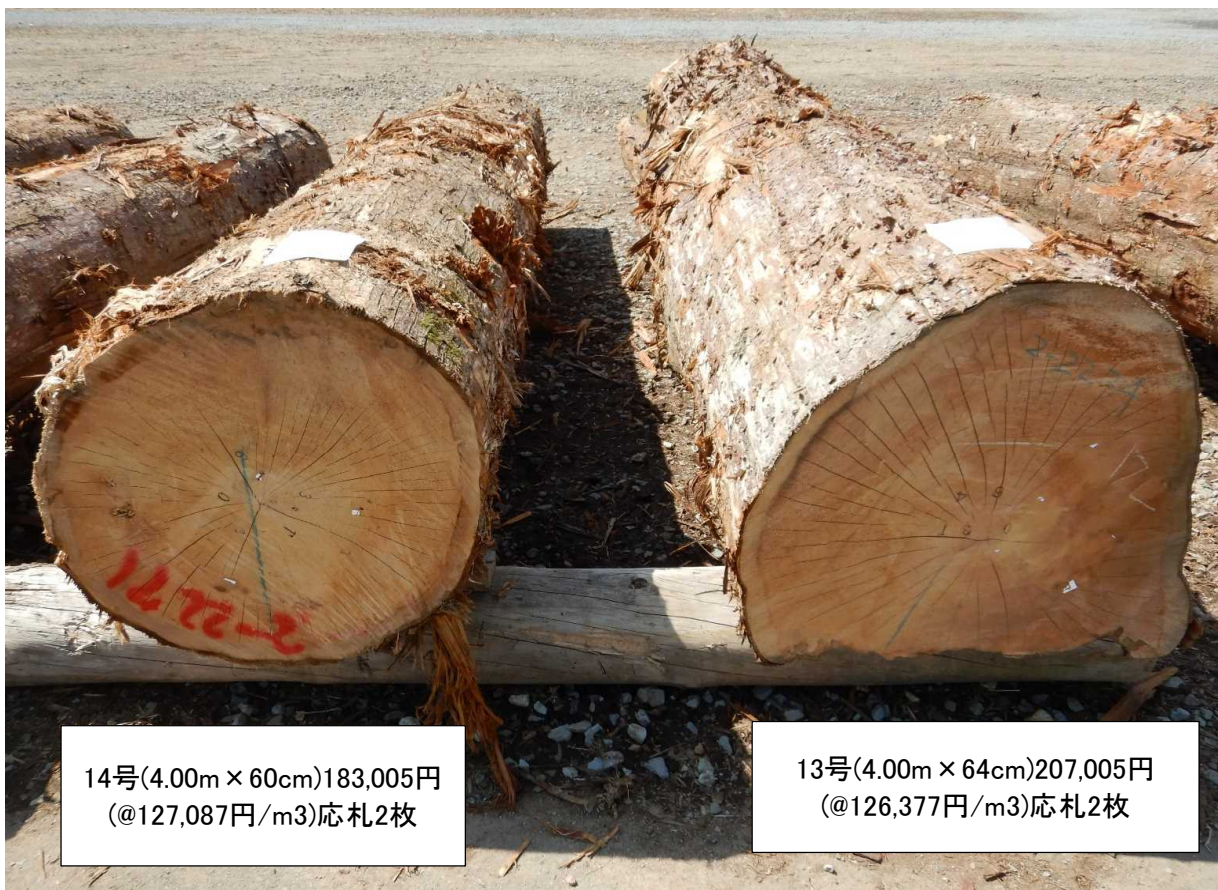

14号(4.00m × 60cm)183,005円
(@127,087円/m3)応札2枚

13号(4.00m × 64cm)207,005円
(@126,377円/m3)応札2枚