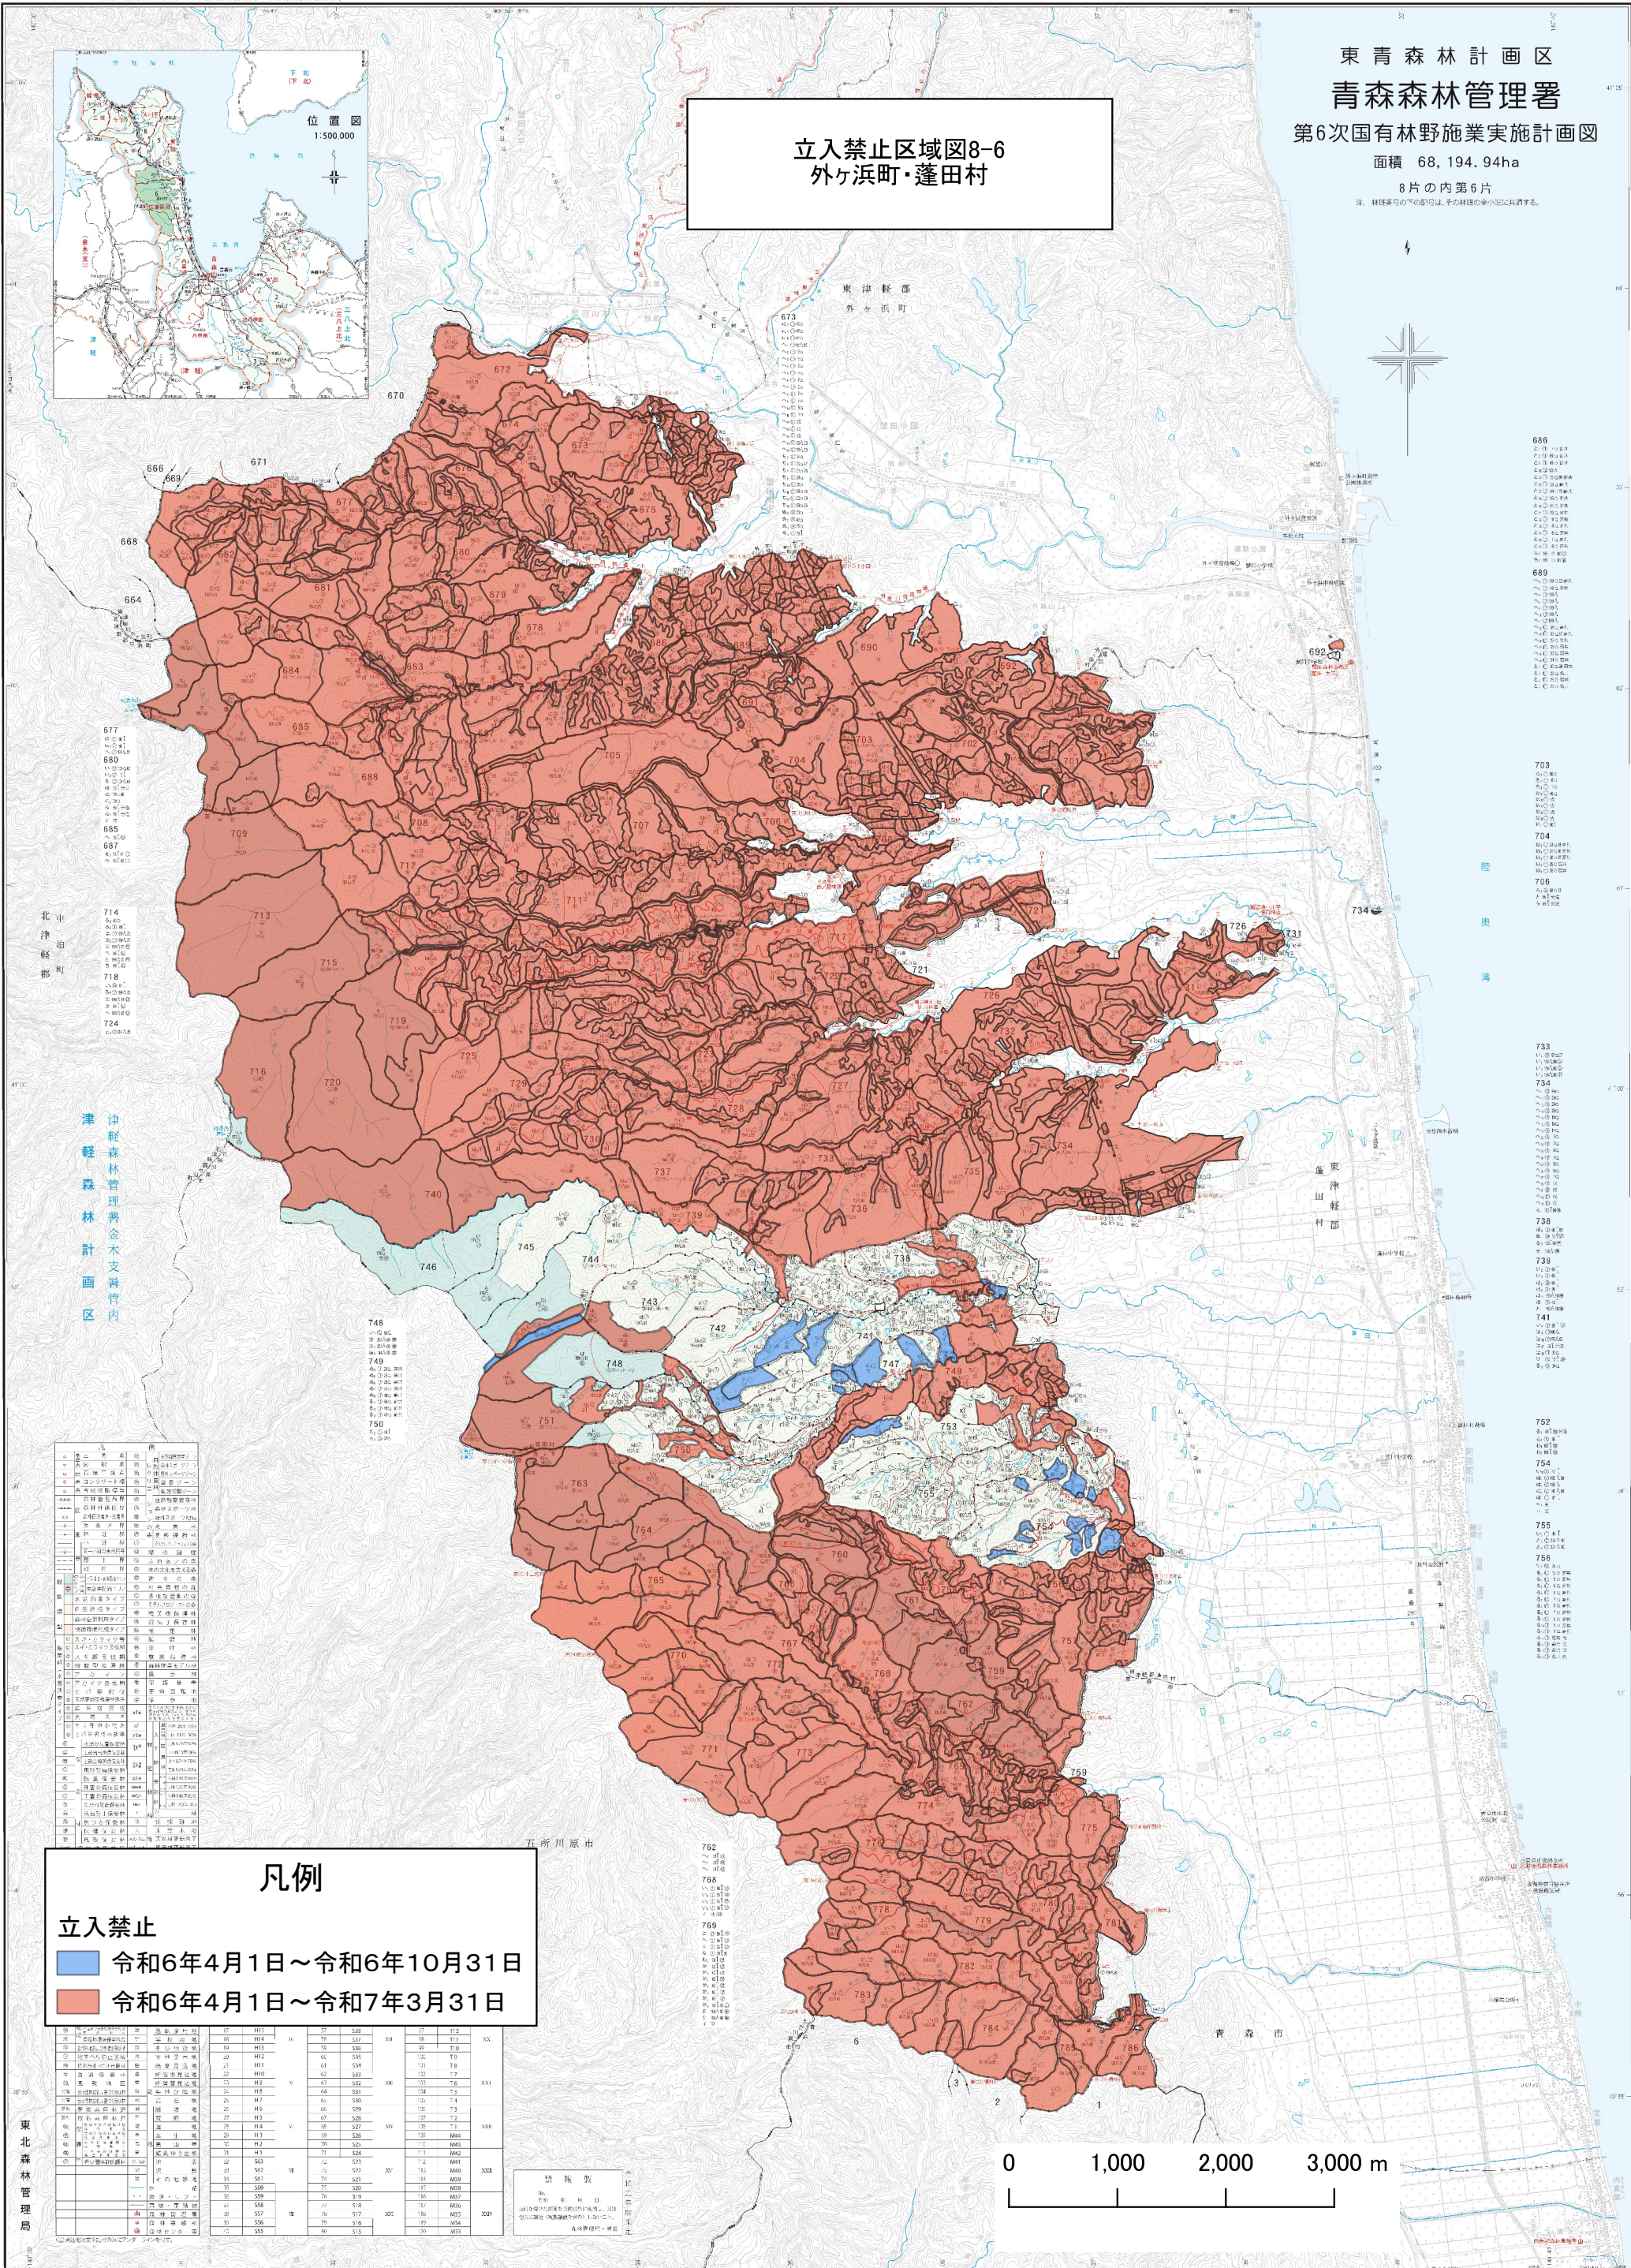

図面は資料です。有効に使用しましょう。

# 東青森林計画区 青森森林管理署 第6次国有林野施業実施計画図

面積 68,194.94ha

8片の内第6片

注：林種番号の下の数字は、その林種の樹小径に共通する。

## 立入禁止区域図8-6 外ヶ浜町・蓬田村

林種	樹小径	樹高	樹形	樹冠	樹皮	樹葉	樹木	樹木	樹木
1	10	10	10	10	10	10	10	10	10
2	10	10	10	10	10	10	10	10	10
3	10	10	10	10	10	10	10	10	10
4	10	10	10	10	10	10	10	10	10
5	10	10	10	10	10	10	10	10	10
6	10	10	10	10	10	10	10	10	10
7	10	10	10	10	10	10	10	10	10
8	10	10	10	10	10	10	10	10	10
9	10	10	10	10	10	10	10	10	10
10	10	10	10	10	10	10	10	10	10

### 凡例

- 立入禁止
- 令和6年4月1日～令和6年10月31日
- 令和6年4月1日～令和7年3月31日

東北森林管理局