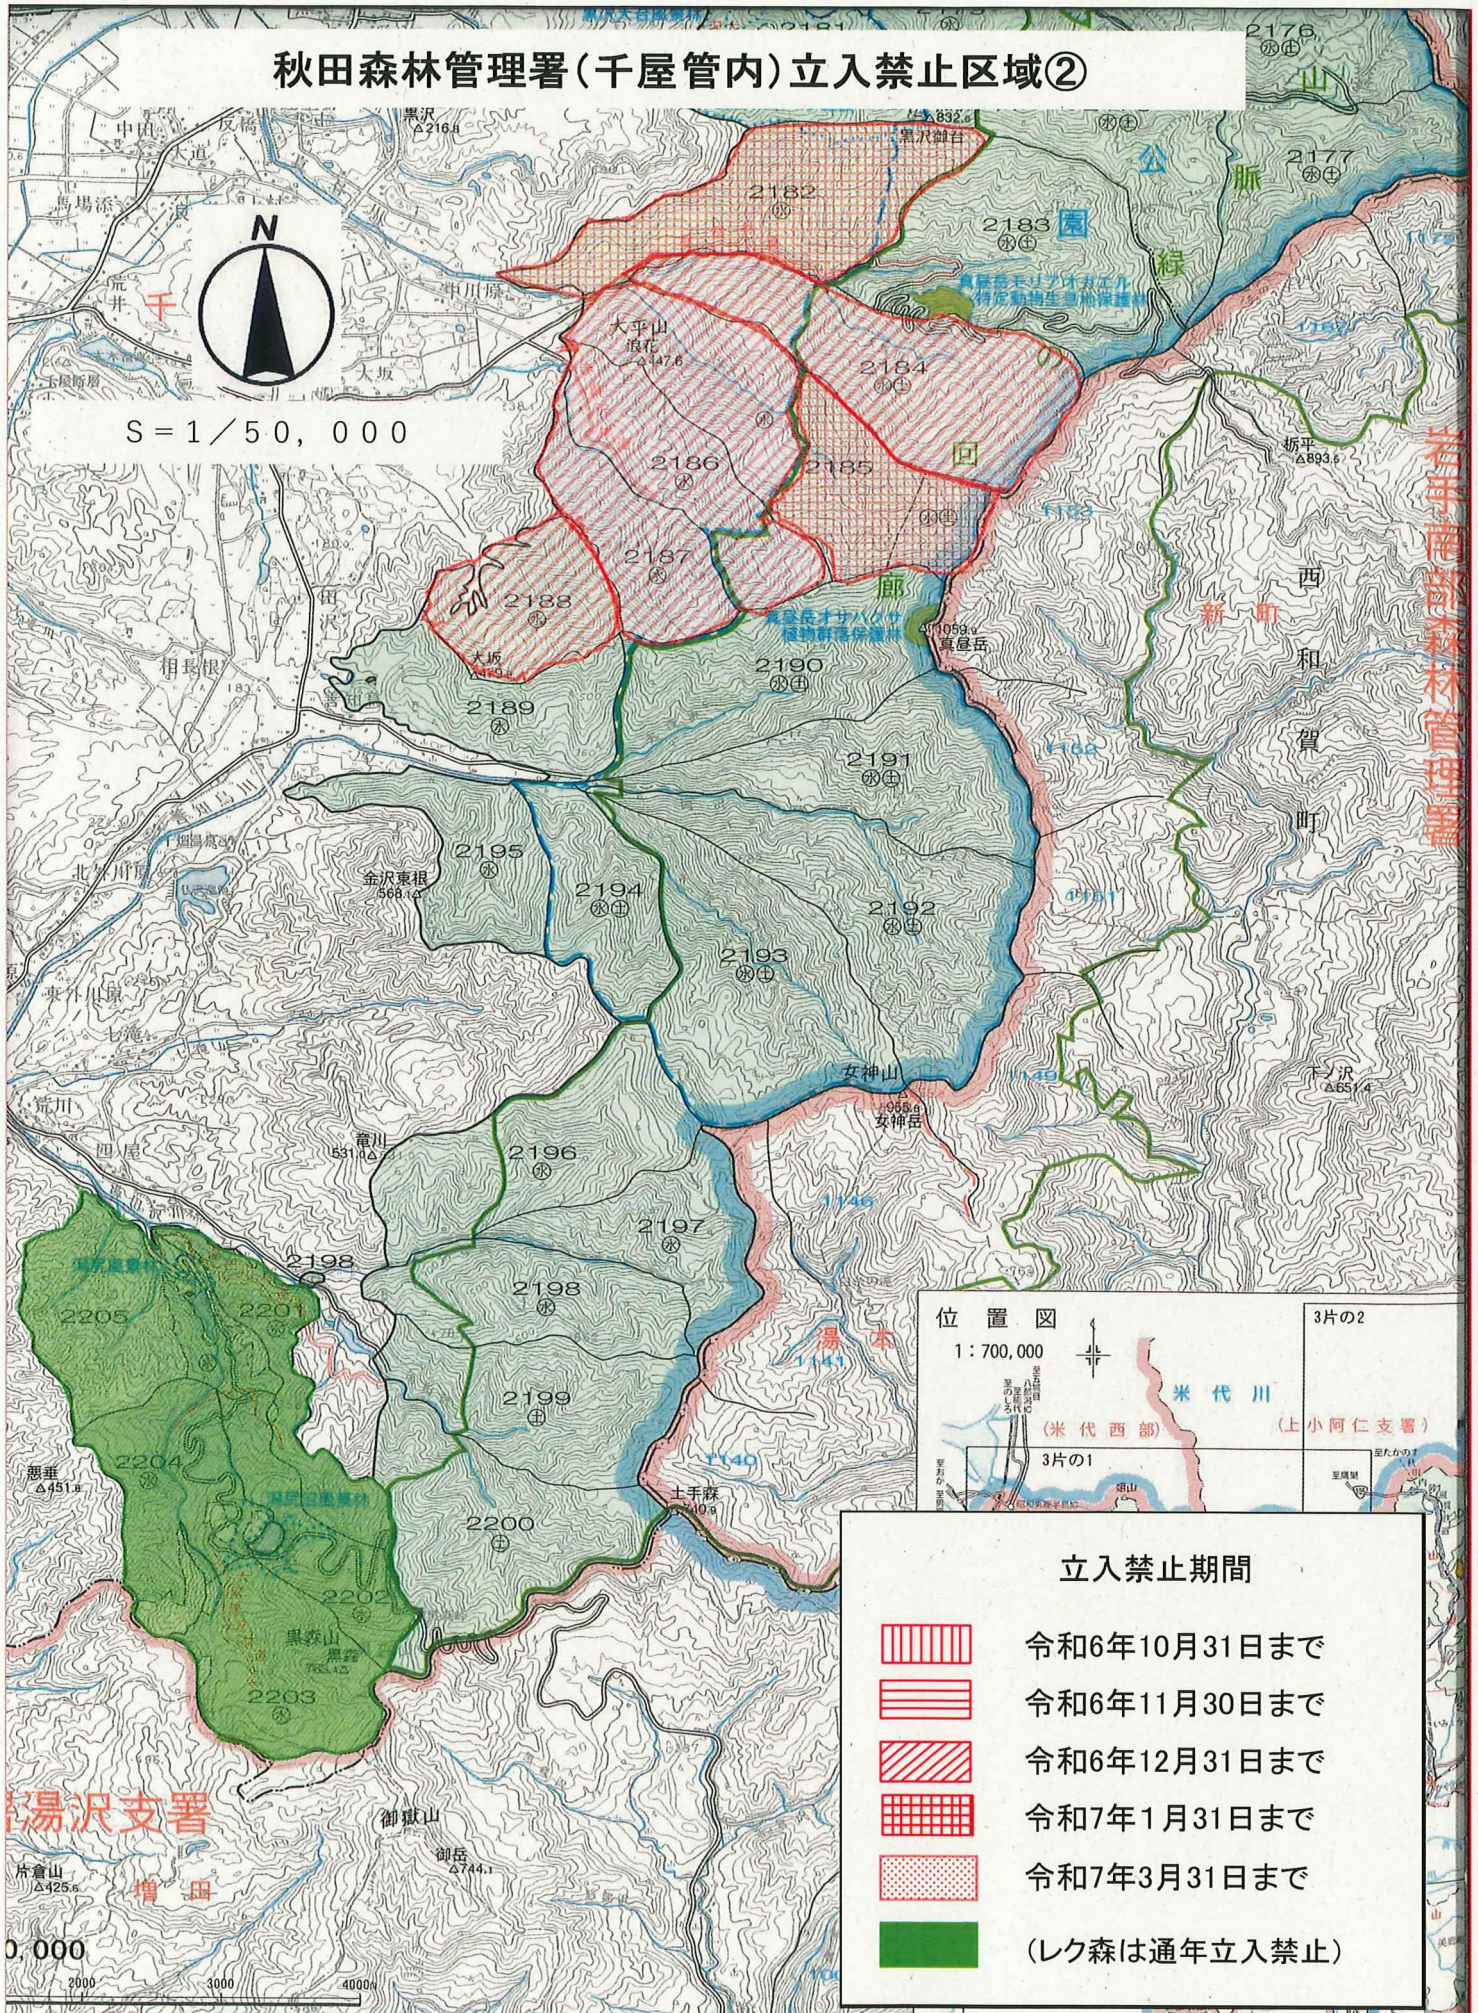

秋田森林管理署(千屋管内)立入禁止区域②

S = 1 / 50,000

立入禁止期間

-  令和6年10月31日まで
-  令和6年11月30日まで
-  令和6年12月31日まで
-  令和7年1月31日まで
-  令和7年3月31日まで
-  (レク森は通年立入禁止)