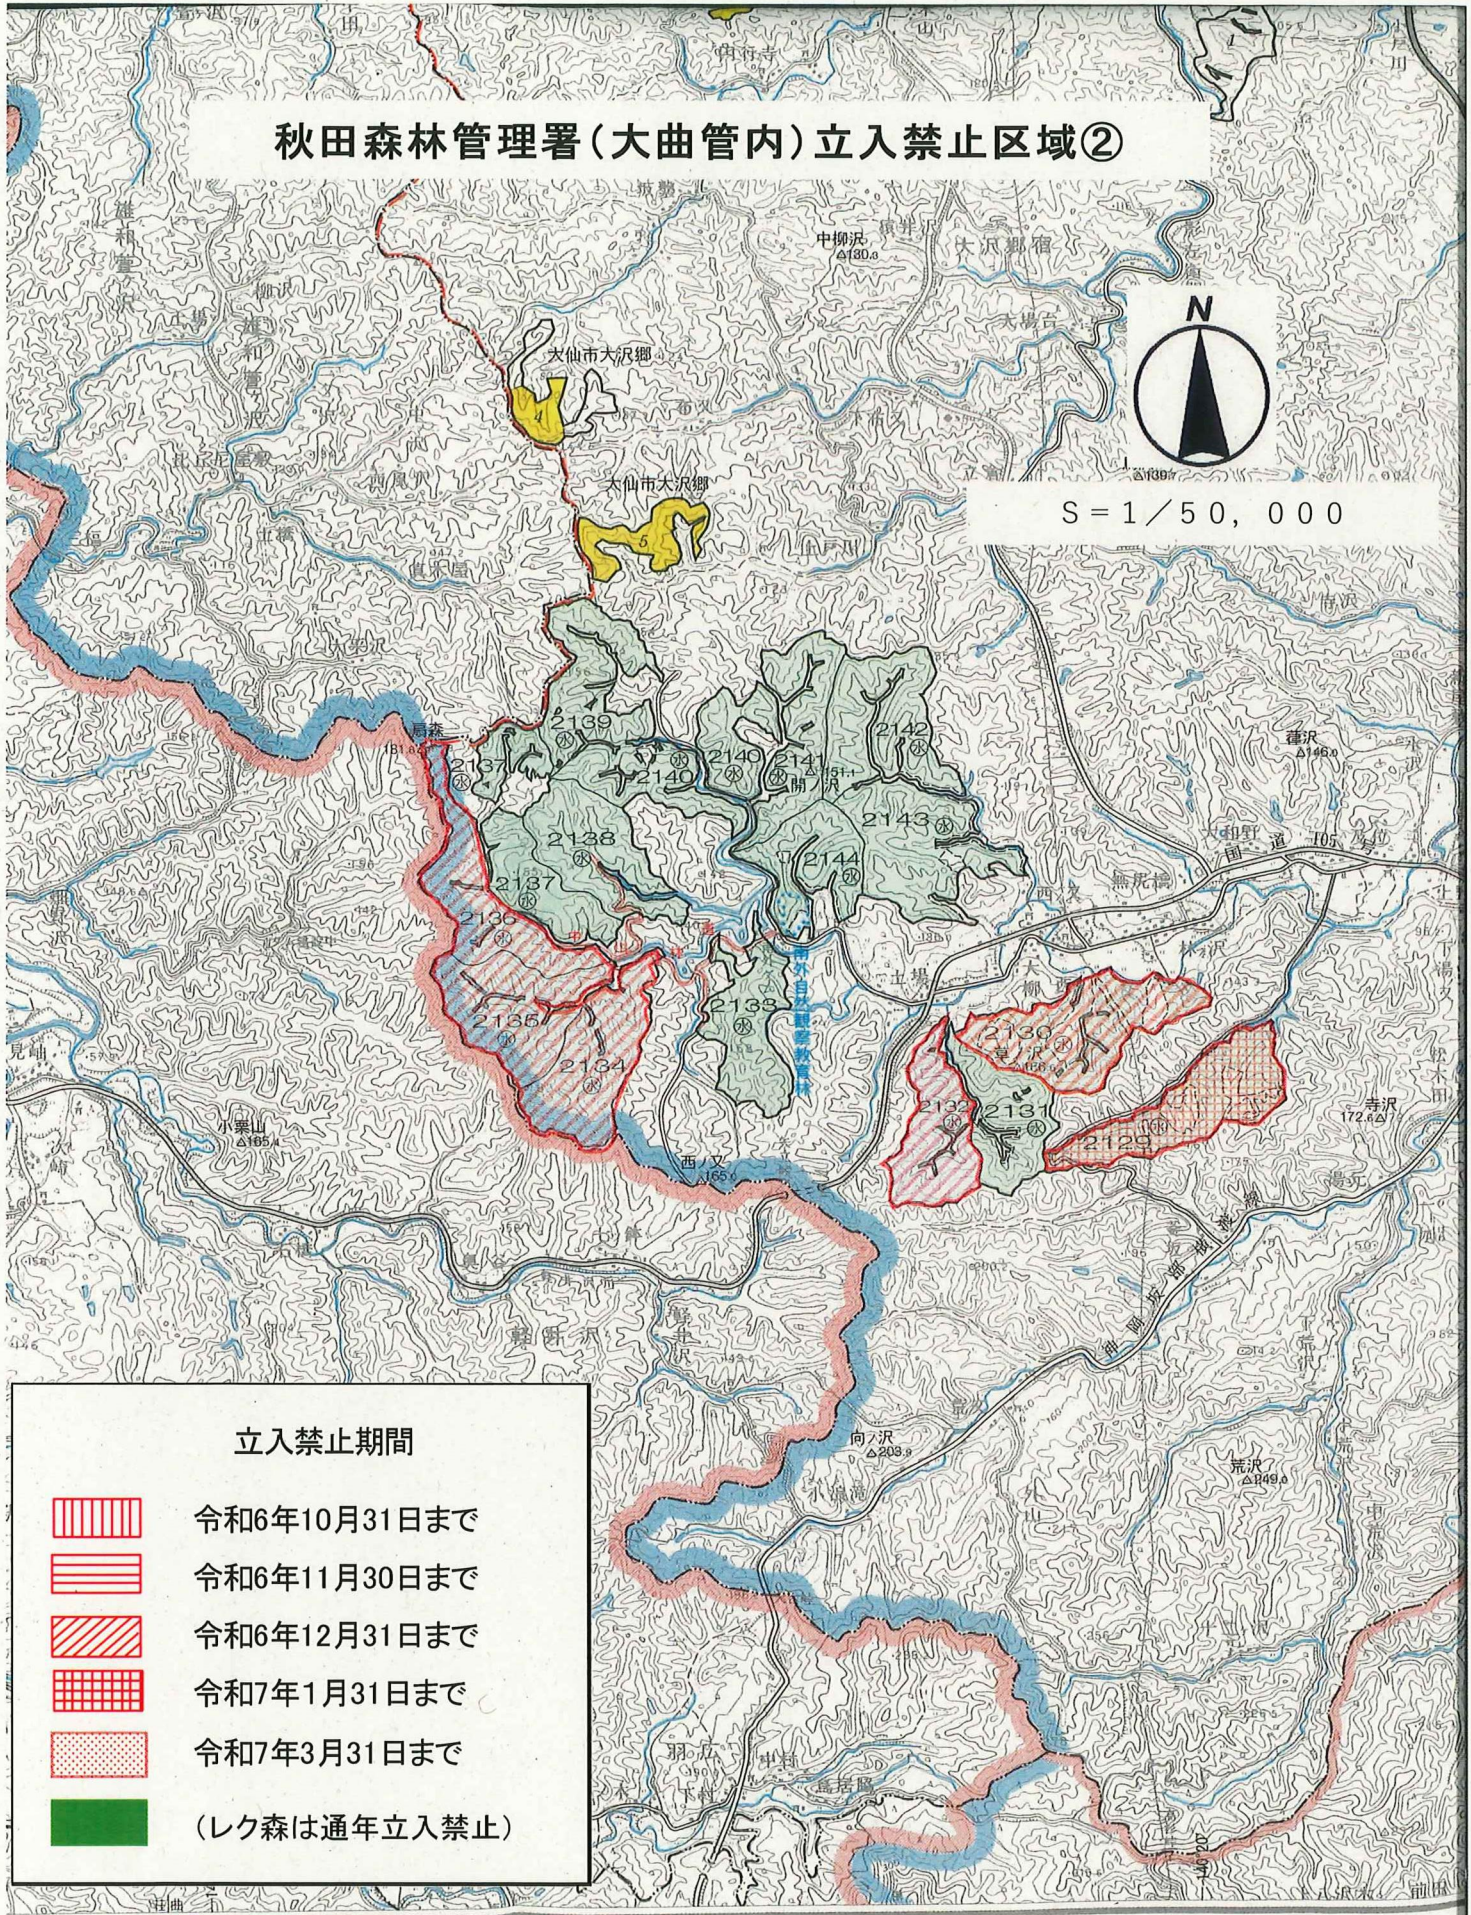

## 立入禁止期間

-  令和6年10月31日まで
-  令和6年11月30日まで
-  令和6年12月31日まで
-  令和7年1月31日まで
-  令和7年3月31日まで
-  (レク森は通年立入禁止)

# 秋田森林管理署(大曲管内)立入禁止区域②

S = 1 / 50,000

## 立入禁止期間

令和6年10月31日まで

令和6年11月30日まで

令和6年12月31日まで

令和7年1月31日まで

令和7年3月31日まで

(レク森は通年立入禁止)