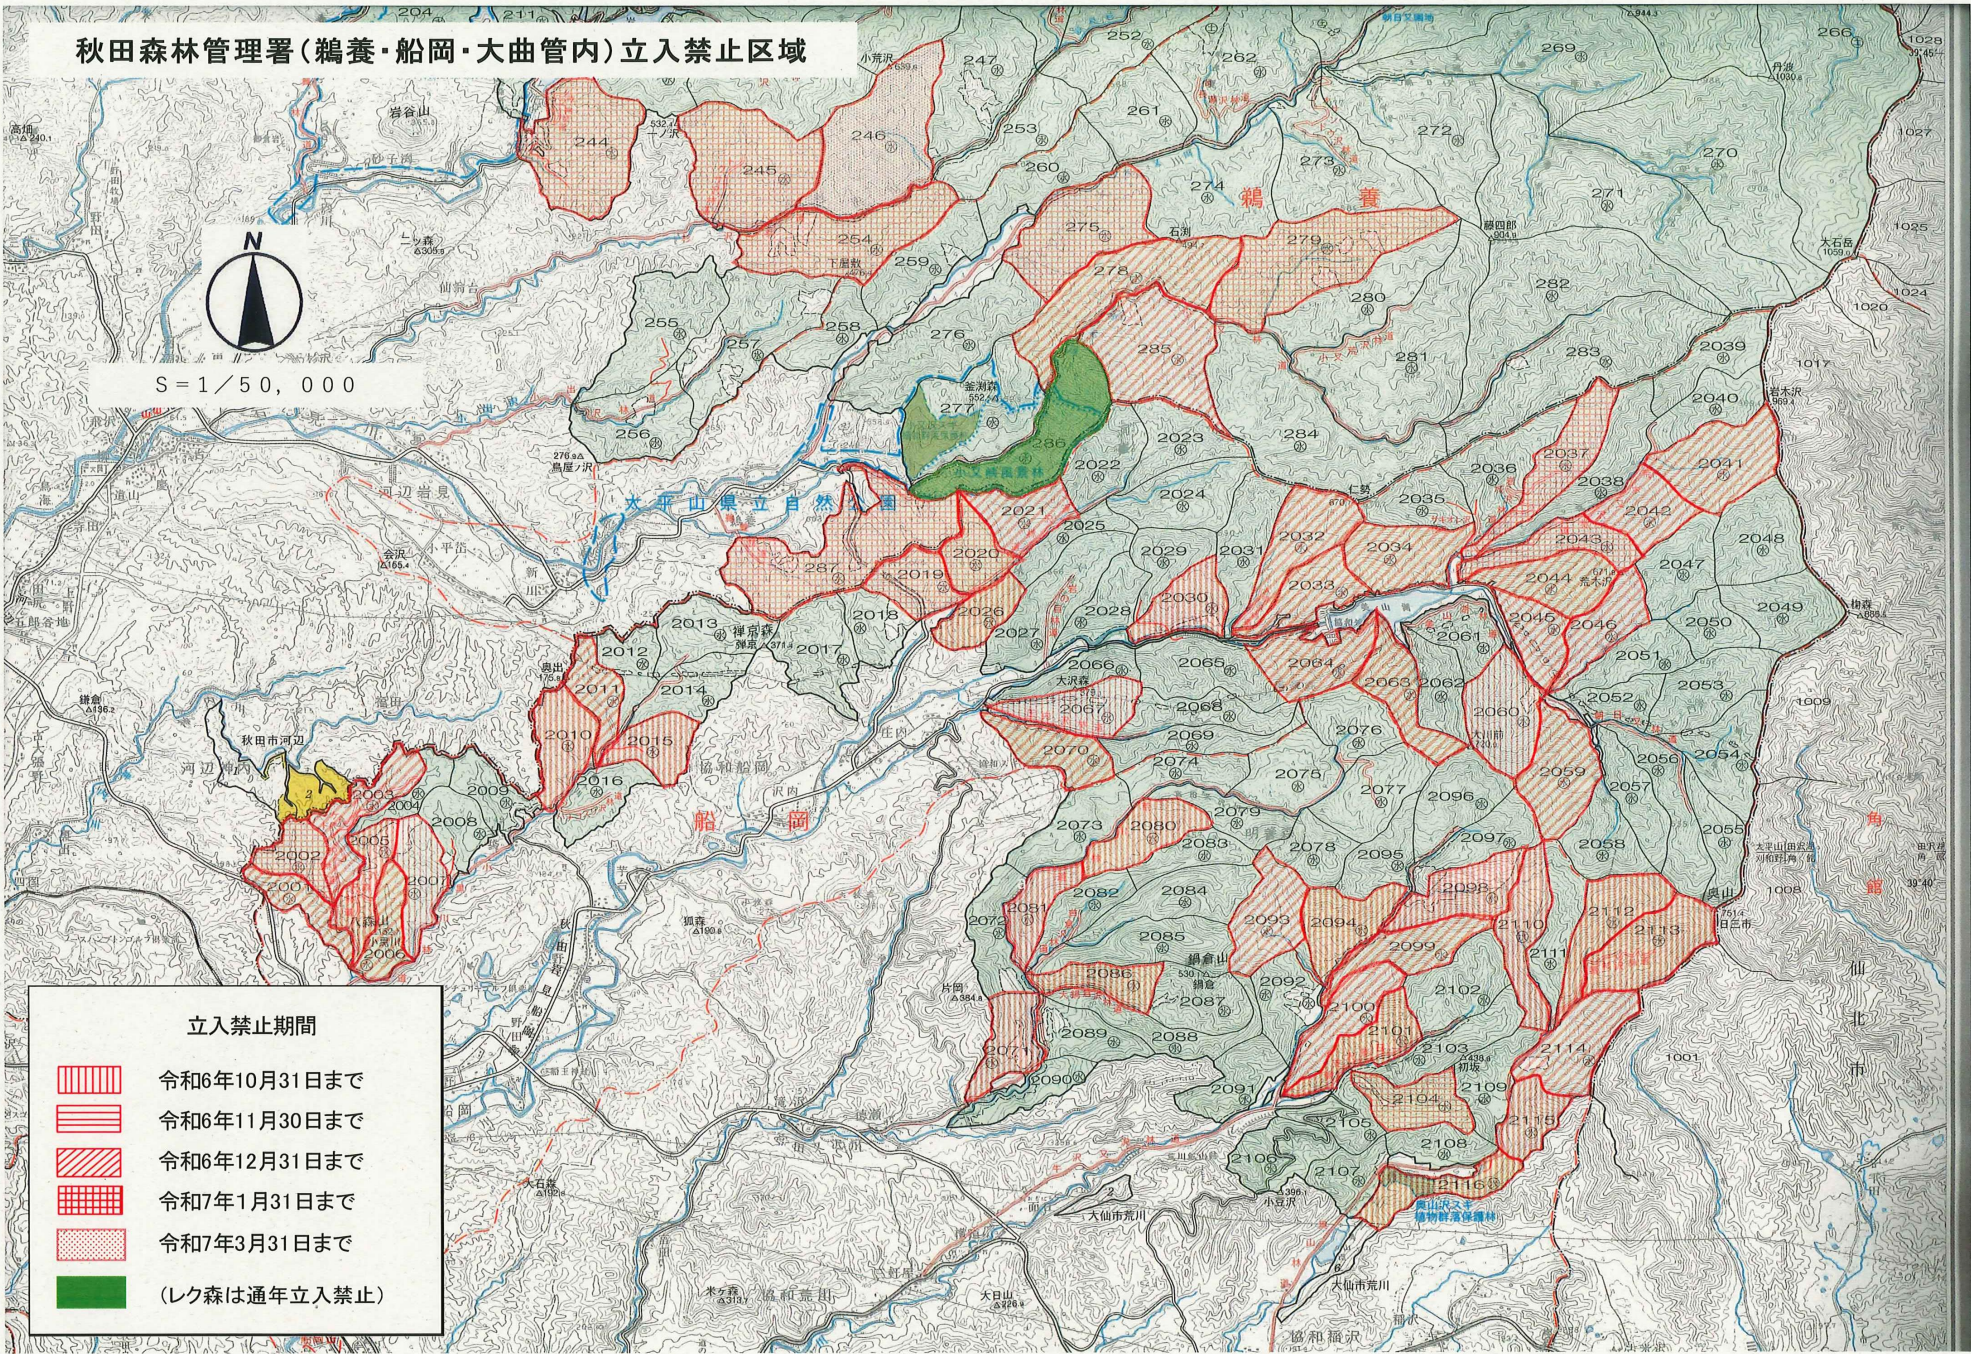

# 秋田森林管理署(鶺養・船岡・大曲管内)立入禁止区域

S = 1 / 50,000

立入禁止期間	
	令和6年10月31日まで
	令和6年11月30日まで
	令和6年12月31日まで
	令和7年1月31日まで
	令和7年3月31日まで
	(レク森は通年立入禁止)

## 立入禁止期間

-  令和6年10月31日まで
-  令和6年11月30日まで
-  令和6年12月31日まで
-  令和7年1月31日まで
-  令和7年3月31日まで
-  (レク森は通年立入禁止)

## 立入禁止期間

令和6年10月31日まで

令和6年11月30日まで

令和6年12月31日まで

令和7年1月31日まで

令和7年3月31日まで

(レク森は通年立入禁止)