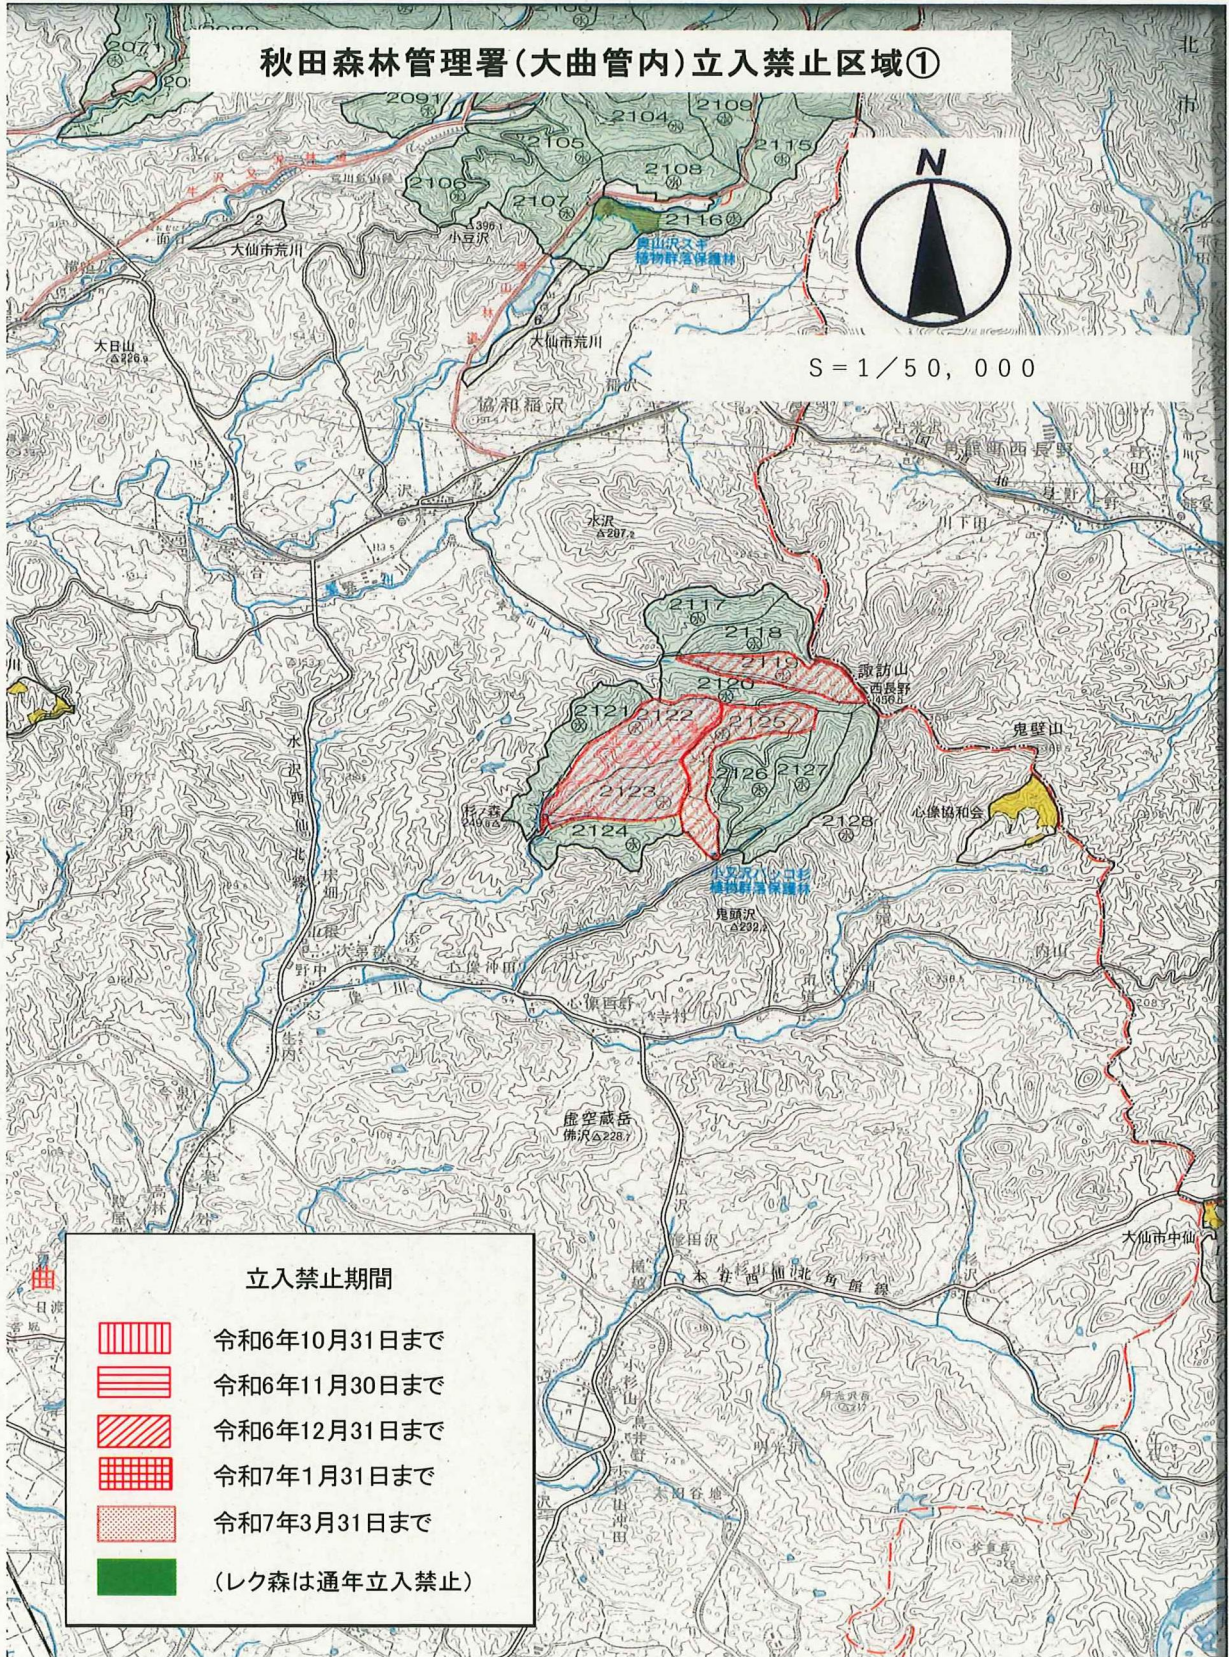

# 秋田森林管理署(鶺養・船岡・大曲管内)立入禁止区域

S = 1 / 50,000

立入禁止期間	
	令和6年10月31日まで
	令和6年11月30日まで
	令和6年12月31日まで
	令和7年1月31日まで
	令和7年3月31日まで
	(レク森は通年立入禁止)

## 立入禁止期間

-  令和6年10月31日まで
-  令和6年11月30日まで
-  令和6年12月31日まで
-  令和7年1月31日まで
-  令和7年3月31日まで
-  (レク森は通年立入禁止)

## 立入禁止期間

令和6年10月31日まで

令和6年11月30日まで

令和6年12月31日まで

令和7年1月31日まで

令和7年3月31日まで

(レク森は通年立入禁止)