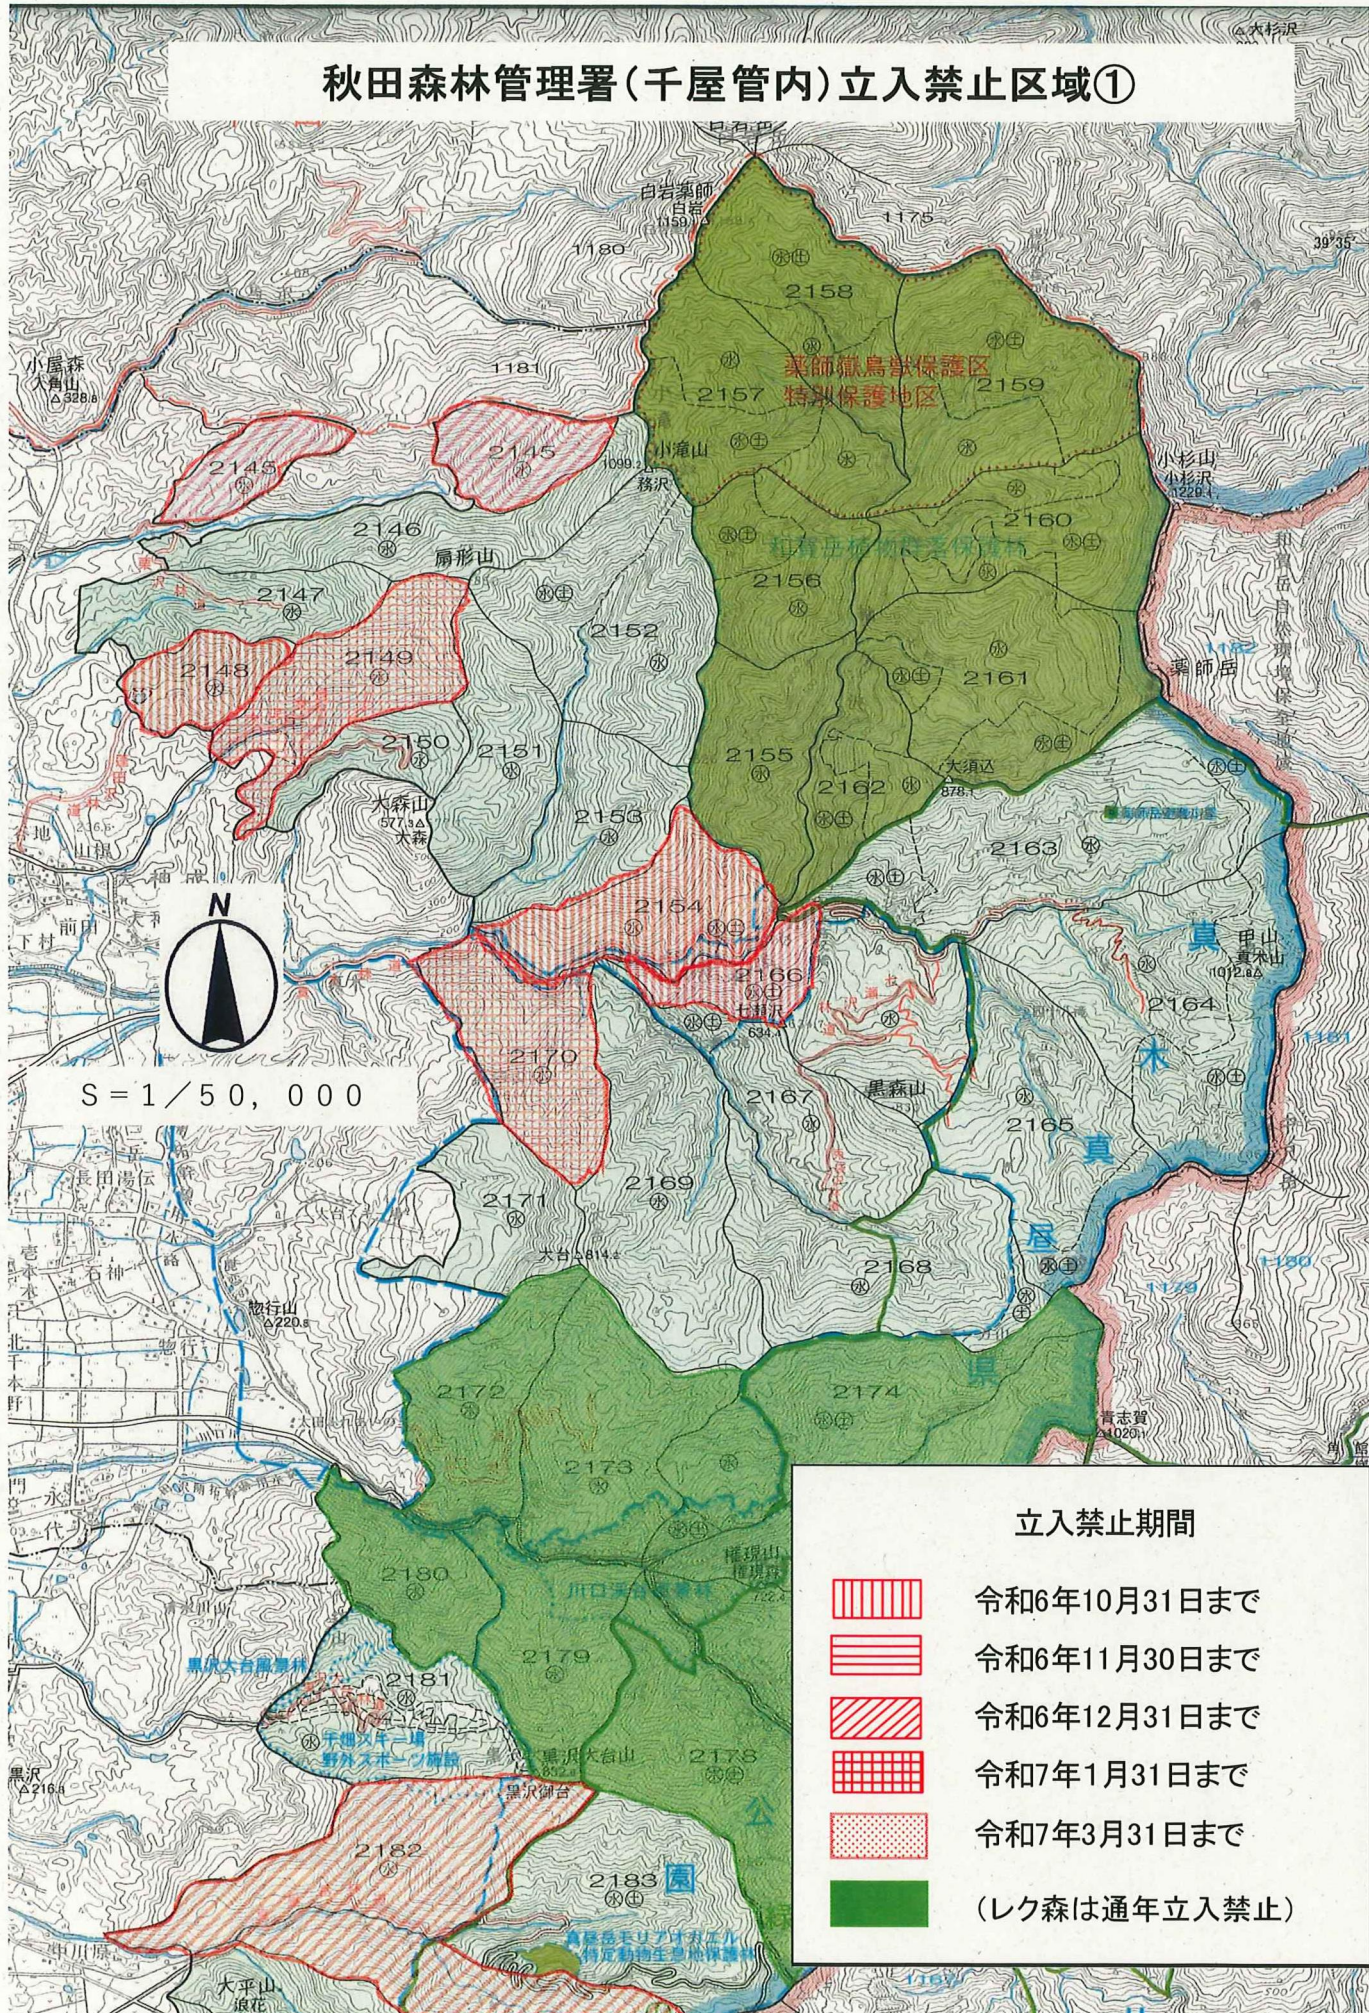

## 立入禁止期間

-  令和6年10月31日まで
-  令和6年11月30日まで
-  令和6年12月31日まで
-  令和7年1月31日まで
-  令和7年3月31日まで
-  (レク森は通年立入禁止)

## 立入禁止期間

令和6年10月31日まで

令和6年11月30日まで

令和6年12月31日まで

令和7年1月31日まで

令和7年3月31日まで

(レク森は通年立入禁止)

# 秋田森林管理署(千屋管内)立入禁止区域①

S = 1 / 50,000