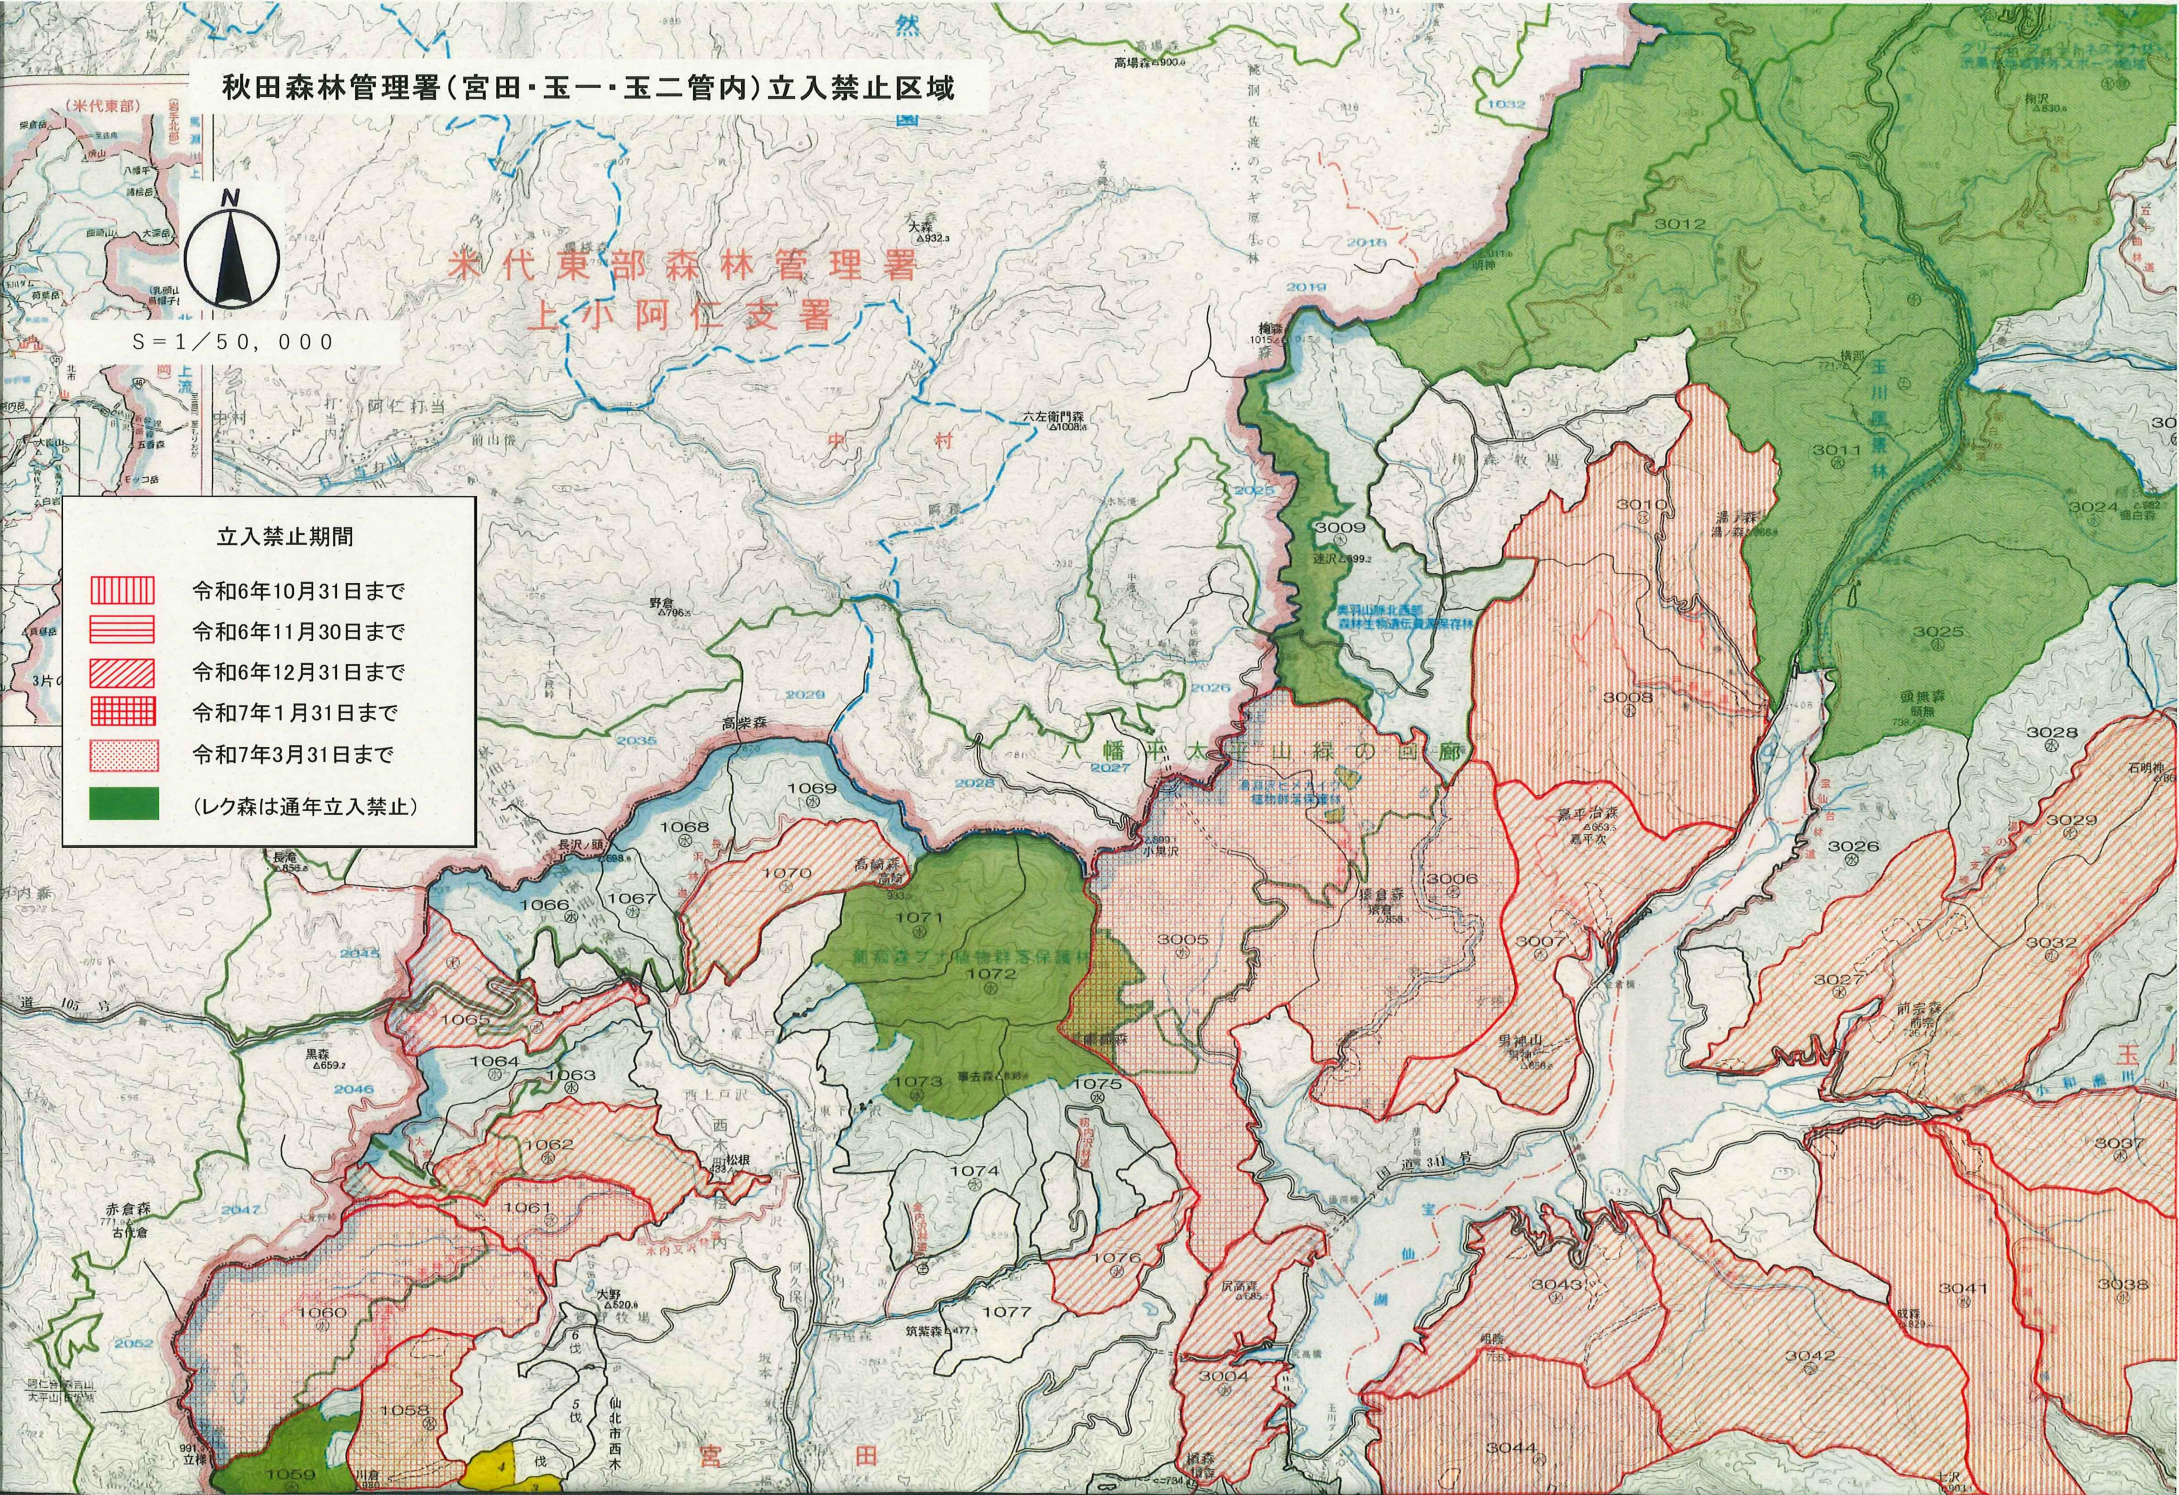

田沢湖抱返り県立自然公

秋田森林管理署(宮田・玉一・玉二管内)立入禁止区域

S = 1 / 50,000

米代東部森林管理署
上小阿仁支署

立入禁止期間

-  令和6年10月31日まで
-  令和6年11月30日まで
-  令和6年12月31日まで
-  令和7年1月31日まで
-  令和7年3月31日まで
-  (レク森は通年立入禁止)

秋田森林管理署(玉一・玉二管内)立入禁止区域

S = 1 / 50, 000

立入禁止期間

	令和6年10月31日まで
	令和6年11月30日まで
	令和6年12月31日まで
	令和7年1月31日まで
	令和7年3月31日まで
	(レク森は通年立入禁止)

秋田森林管理署(玉一・玉二・田沢管内)立入禁止区域

S = 1 / 50, 000

立入禁止期間

-  令和6年10月31日まで
-  令和6年11月30日まで
-  令和6年12月31日まで
-  令和7年1月31日まで
-  令和7年3月31日まで
-  (レク森は通年立入禁止)

奥羽山脈緑の回廊

秋田森林管理署(卒田・生保内管内)立入禁止区域

S=1/50,000

立入禁止期間

-  令和6年10月31日まで
-  令和6年11月30日まで
-  令和6年12月31日まで
-  令和7年1月31日まで
-  令和7年3月31日まで
-  (レク森は通年立入禁止)

田沢湖抱返り県立自然公園

和賀岳植物群落保護林

岩手南部森林管理
北上川中流

秋田森林管理署(田沢・生保内管内)立入禁止区域

S = 1 / 50,000

立入禁止期間

-  令和6年10月31日まで
-  令和6年11月30日まで
-  令和6年12月31日まで
-  令和7年1月31日まで
-  令和7年3月31日まで
-  (レク森は通年立入禁止)