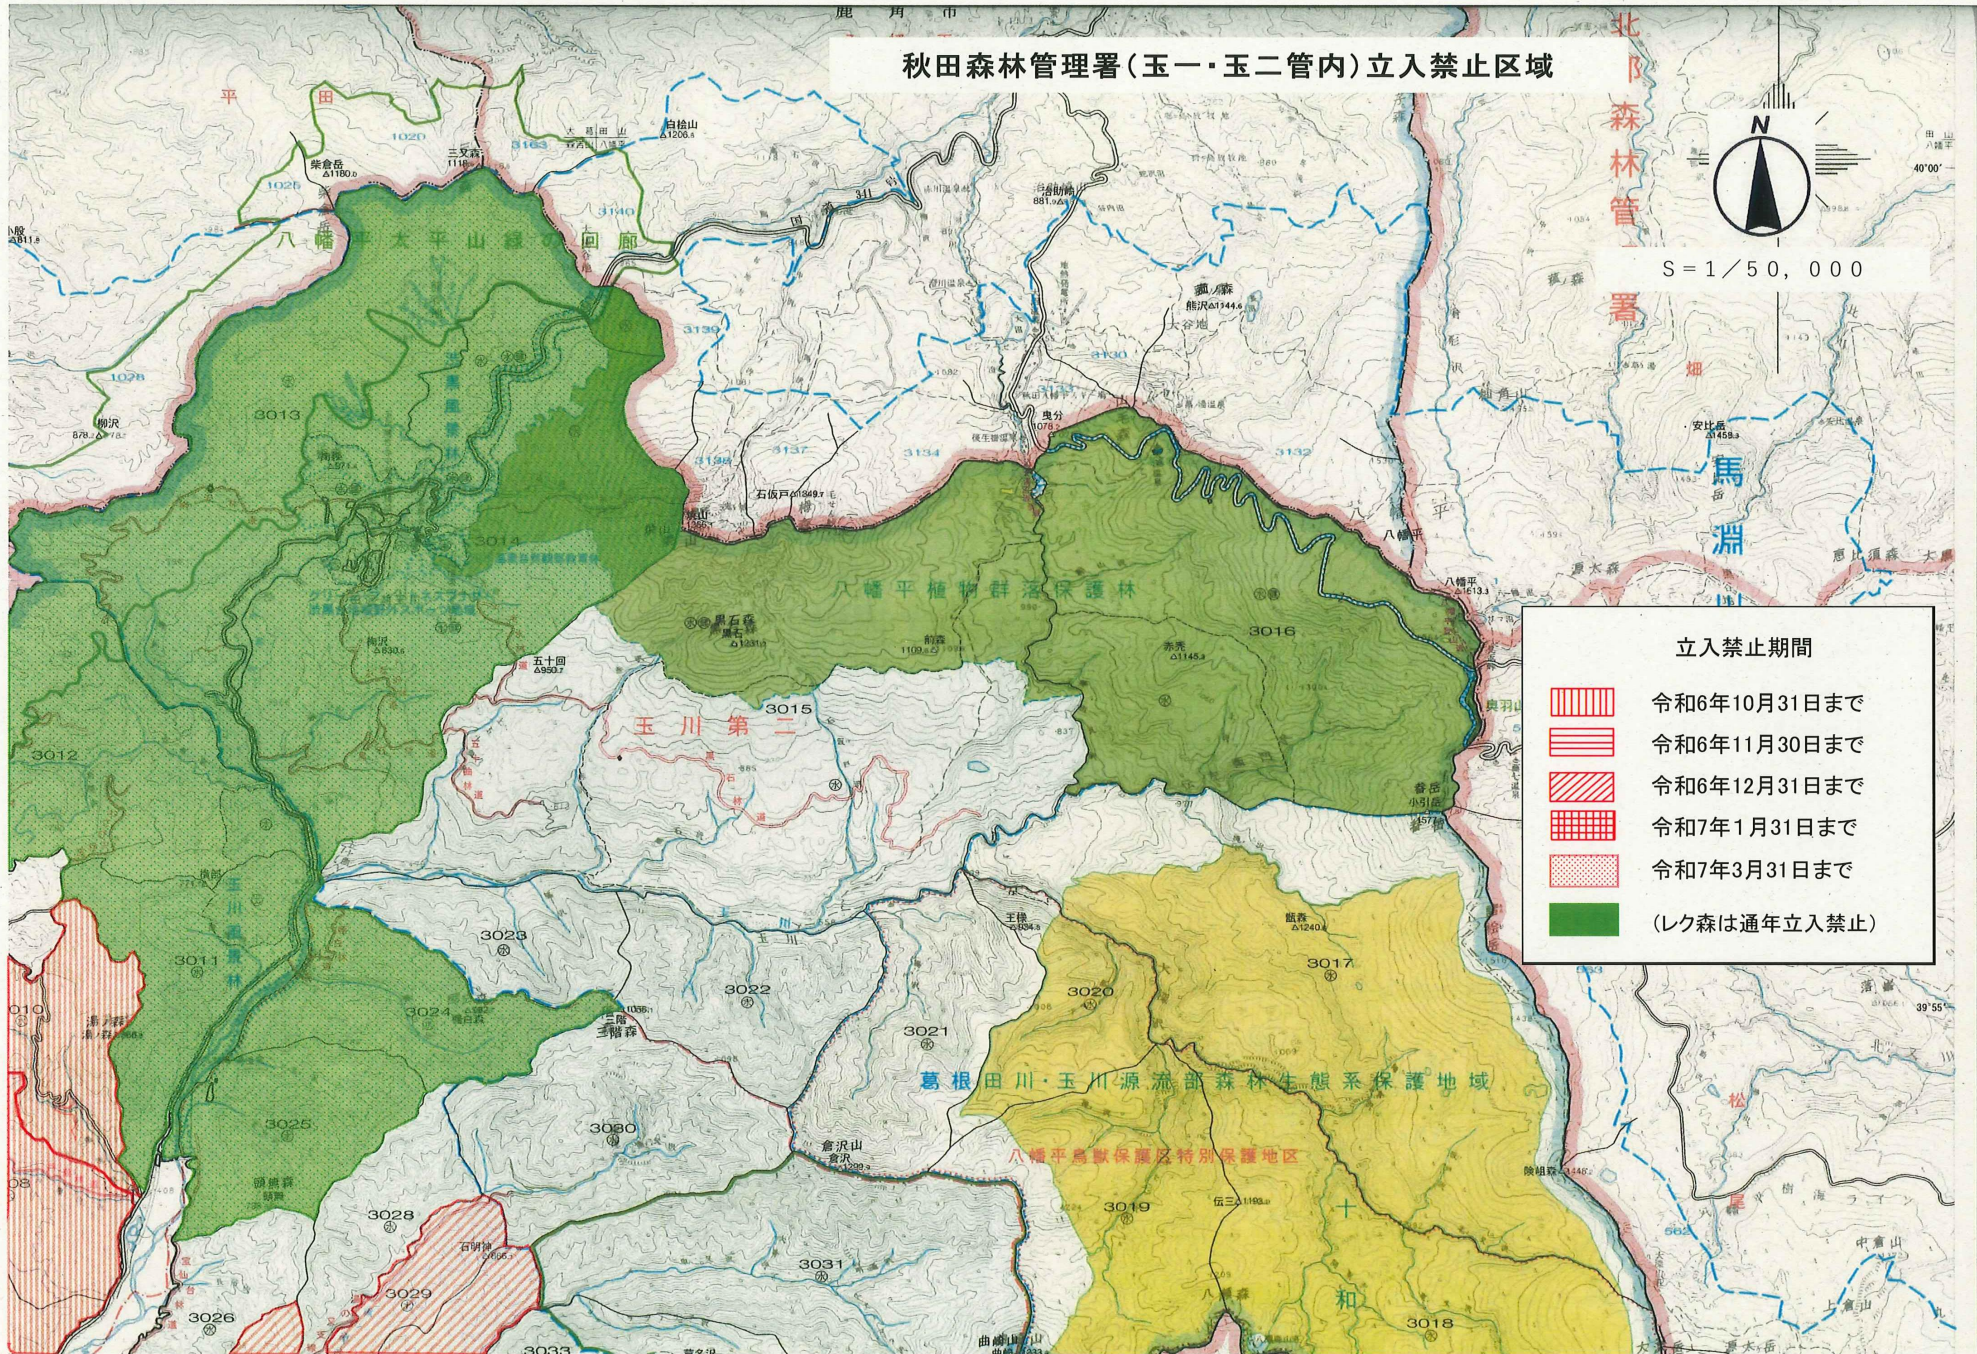

田沢湖抱返り県立自然公

秋田森林管理署(宮田・玉一・玉二管内)立入禁止区域

S = 1 / 50,000

米代東部森林管理署
上小阿仁支署

立入禁止期間

-  令和6年10月31日まで
-  令和6年11月30日まで
-  令和6年12月31日まで
-  令和7年1月31日まで
-  令和7年3月31日まで
-  (レク森は通年立入禁止)

秋田森林管理署(玉一・玉二管内)立入禁止区域

S = 1 / 50, 000

立入禁止期間

	令和6年10月31日まで
	令和6年11月30日まで
	令和6年12月31日まで
	令和7年1月31日まで
	令和7年3月31日まで
	(レク森は通年立入禁止)

秋田森林管理署(玉一・玉二・田沢管内)立入禁止区域

S = 1 / 50, 000

立入禁止期間

-  令和6年10月31日まで
-  令和6年11月30日まで
-  令和6年12月31日まで
-  令和7年1月31日まで
-  令和7年3月31日まで
-  (レク森は通年立入禁止)

奥羽山脈緑の回廊

秋田森林管理署(卒田・生保内管内)立入禁止区域

S=1/50,000

立入禁止期間

-  令和6年10月31日まで
-  令和6年11月30日まで
-  令和6年12月31日まで
-  令和7年1月31日まで
-  令和7年3月31日まで
-  (レク森は通年立入禁止)

田沢湖抱返り県立自然公園

和賀岳植物群落保護林

岩手南部森林管理
北上川中流

秋田森林管理署(田沢・生保内管内)立入禁止区域

S = 1 / 50,000

立入禁止期間

-  令和6年10月31日まで
-  令和6年11月30日まで
-  令和6年12月31日まで
-  令和7年1月31日まで
-  令和7年3月31日まで
-  (レク森は通年立入禁止)