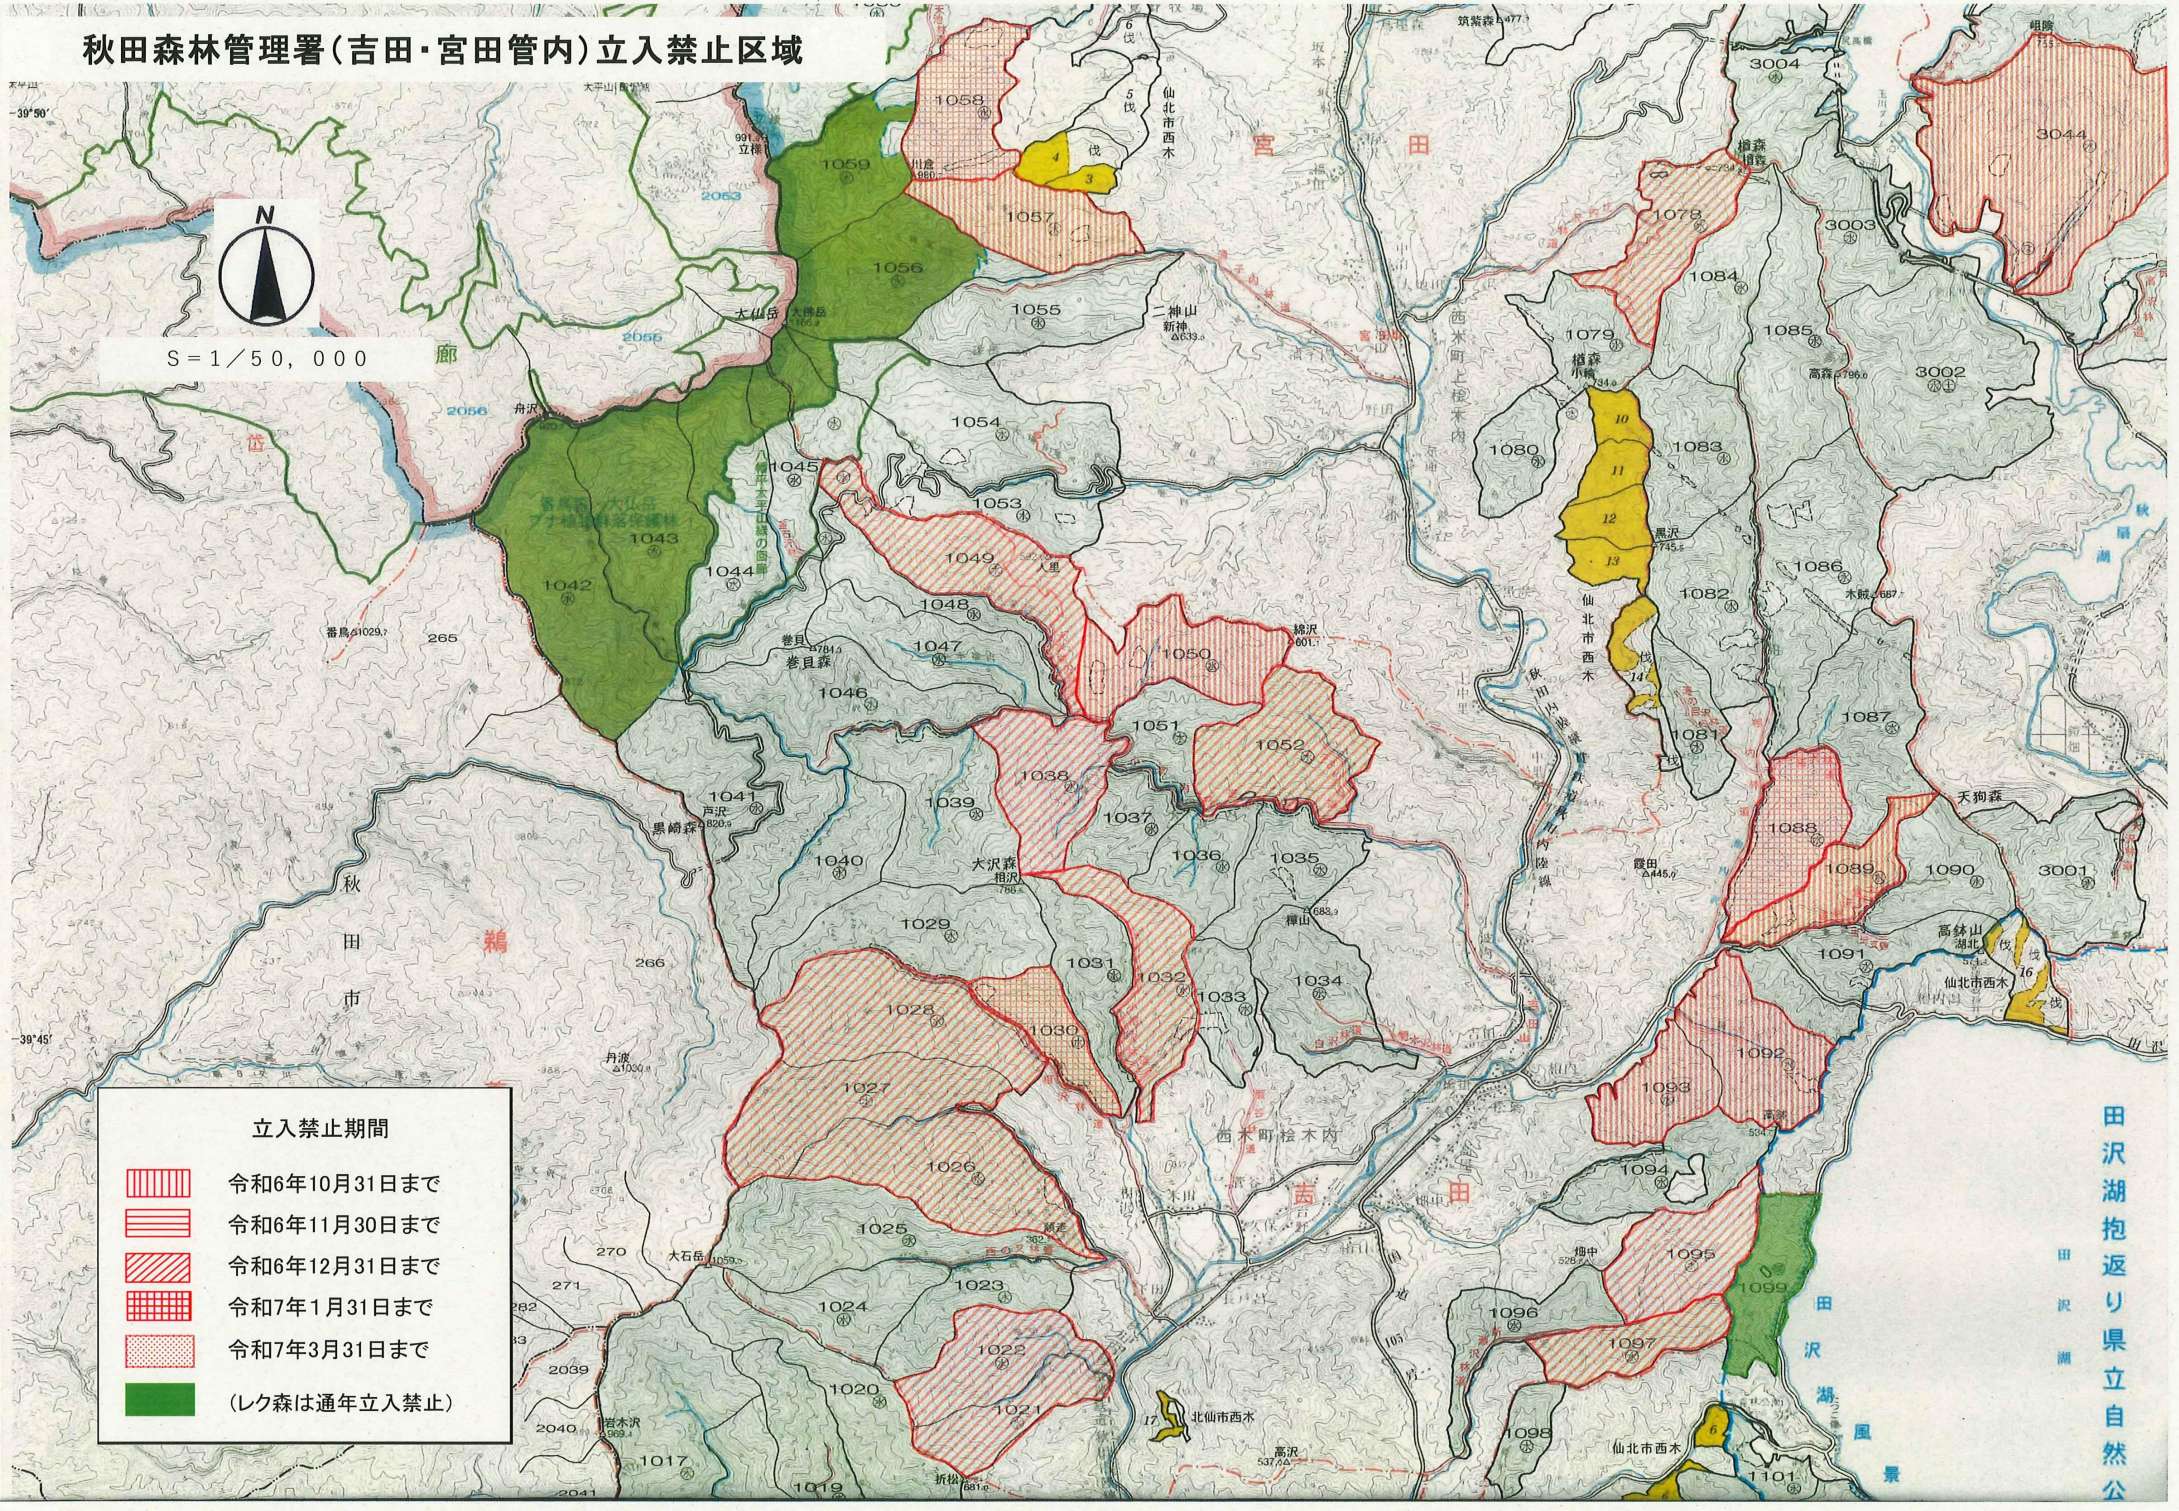

S = 1 / 50,000

立入禁止期間

-  令和6年10月31日まで
-  令和6年11月30日まで
-  令和6年12月31日まで
-  令和7年1月31日まで
-  令和7年3月31日まで
-  (レク森は通年立入禁止)

秋田森林管理署(角館・卒田管内)立入禁止区域

秋田森林管理署(吉田・宮田管内)立入禁止区域

S = 1 / 50,000

立入禁止期間

-  令和6年10月31日まで
-  令和6年11月30日まで
-  令和6年12月31日まで
-  令和7年1月31日まで
-  令和7年3月31日まで
-  (レク森は通年立入禁止)

田沢湖抱返り県立自然公

秋田森林管理署(宮田・玉一・玉二管内)立入禁止区域

S = 1 / 50,000

米代東部森林管理署
上小阿仁支署

立入禁止期間

-  令和6年10月31日まで
-  令和6年11月30日まで
-  令和6年12月31日まで
-  令和7年1月31日まで
-  令和7年3月31日まで
-  (レク森は通年立入禁止)

秋田森林管理署(玉一・玉二管内)立入禁止区域

S = 1 / 50, 000

立入禁止期間

	令和6年10月31日まで
	令和6年11月30日まで
	令和6年12月31日まで
	令和7年1月31日まで
	令和7年3月31日まで
	(レク森は通年立入禁止)

秋田森林管理署(玉一・玉二・田沢管内)立入禁止区域

S = 1 / 50, 000

立入禁止期間

-  令和6年10月31日まで
-  令和6年11月30日まで
-  令和6年12月31日まで
-  令和7年1月31日まで
-  令和7年3月31日まで
-  (レク森は通年立入禁止)

秋田森林管理署(田沢・生保内管内)立入禁止区域

S = 1 / 50,000

立入禁止期間

-  令和6年10月31日まで
-  令和6年11月30日まで
-  令和6年12月31日まで
-  令和7年1月31日まで
-  令和7年3月31日まで
-  (レク森は通年立入禁止)