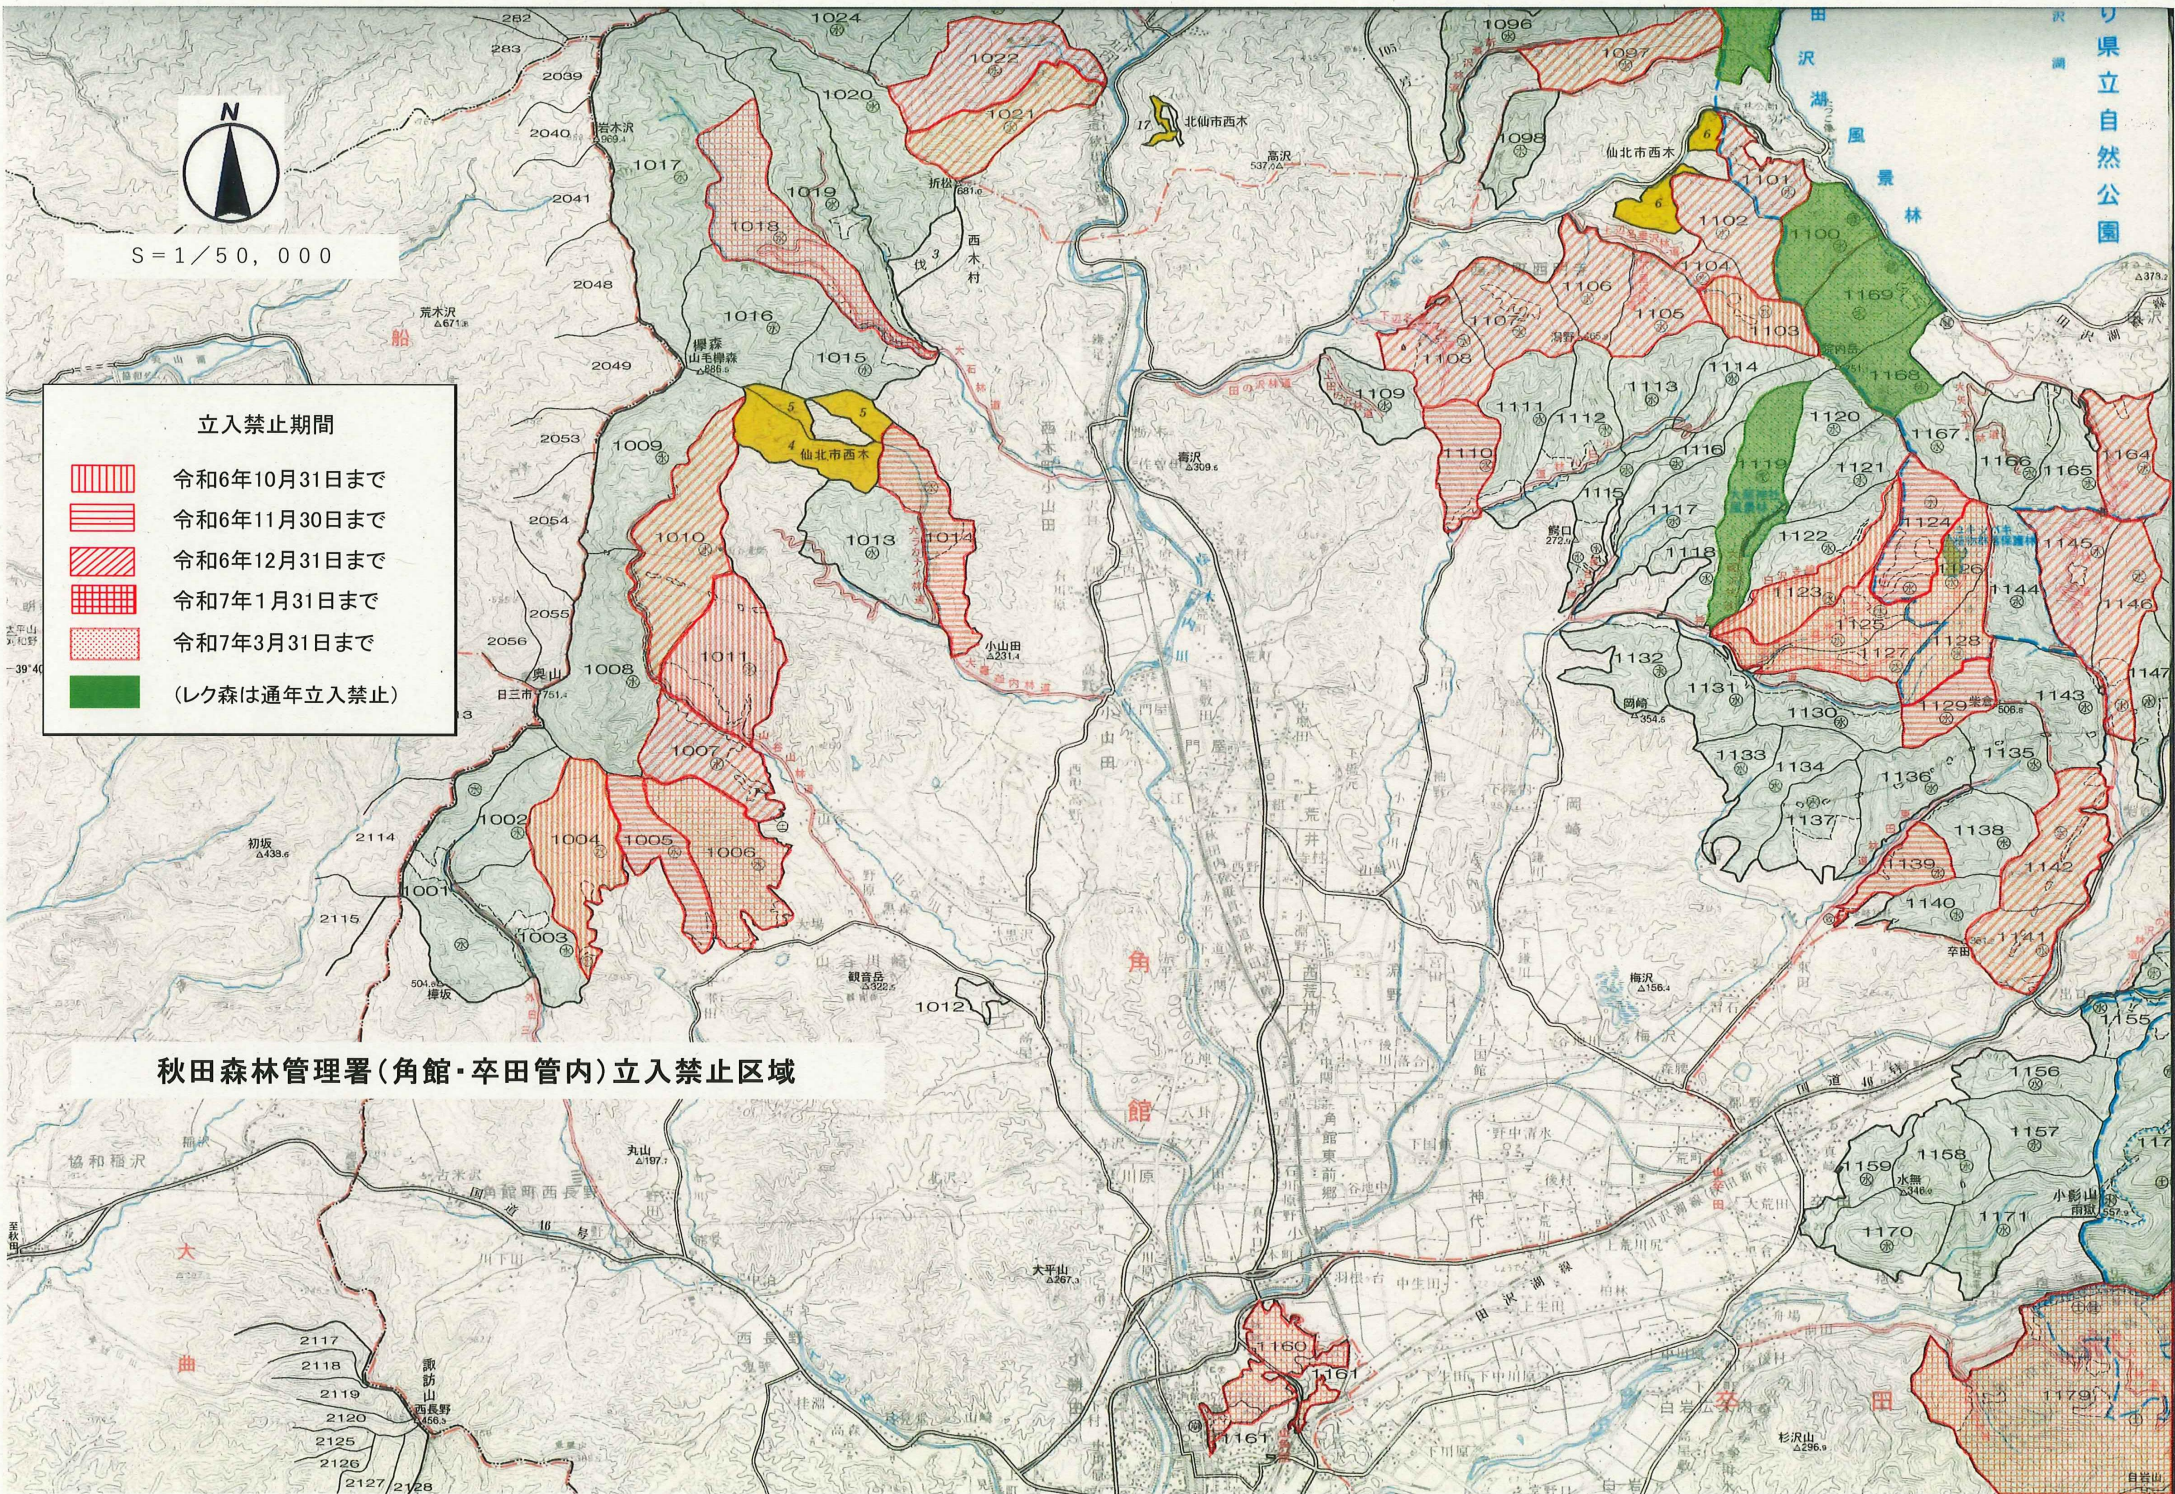

S = 1 / 50,000

立入禁止期間

-  令和6年10月31日まで
-  令和6年11月30日まで
-  令和6年12月31日まで
-  令和7年1月31日まで
-  令和7年3月31日まで
-  (レク森は通年立入禁止)

秋田森林管理署(角館・卒田管内)立入禁止区域

秋田森林管理署(吉田・宮田管内)立入禁止区域

S = 1 / 50,000

立入禁止期間

-  令和6年10月31日まで
-  令和6年11月30日まで
-  令和6年12月31日まで
-  令和7年1月31日まで
-  令和7年3月31日まで
-  (レク森は通年立入禁止)

田沢湖抱返り県立自然公

秋田森林管理署(宮田・玉一・玉二管内)立入禁止区域

S = 1 / 50,000

米代東部森林管理署
上小阿仁支署

立入禁止期間

-  令和6年10月31日まで
-  令和6年11月30日まで
-  令和6年12月31日まで
-  令和7年1月31日まで
-  令和7年3月31日まで
-  (レク森は通年立入禁止)

秋田森林管理署(玉一・玉二管内)立入禁止区域

S = 1 / 50, 000

立入禁止期間

	令和6年10月31日まで
	令和6年11月30日まで
	令和6年12月31日まで
	令和7年1月31日まで
	令和7年3月31日まで
	(レク森は通年立入禁止)

秋田森林管理署(玉一・玉二・田沢管内)立入禁止区域

S = 1 / 50, 000

立入禁止期間

-  令和6年10月31日まで
-  令和6年11月30日まで
-  令和6年12月31日まで
-  令和7年1月31日まで
-  令和7年3月31日まで
-  (レク森は通年立入禁止)

秋田森林管理署(田沢・生保内管内)立入禁止区域

S = 1 / 50,000

立入禁止期間

-  令和6年10月31日まで
-  令和6年11月30日まで
-  令和6年12月31日まで
-  令和7年1月31日まで
-  令和7年3月31日まで
-  (レク森は通年立入禁止)