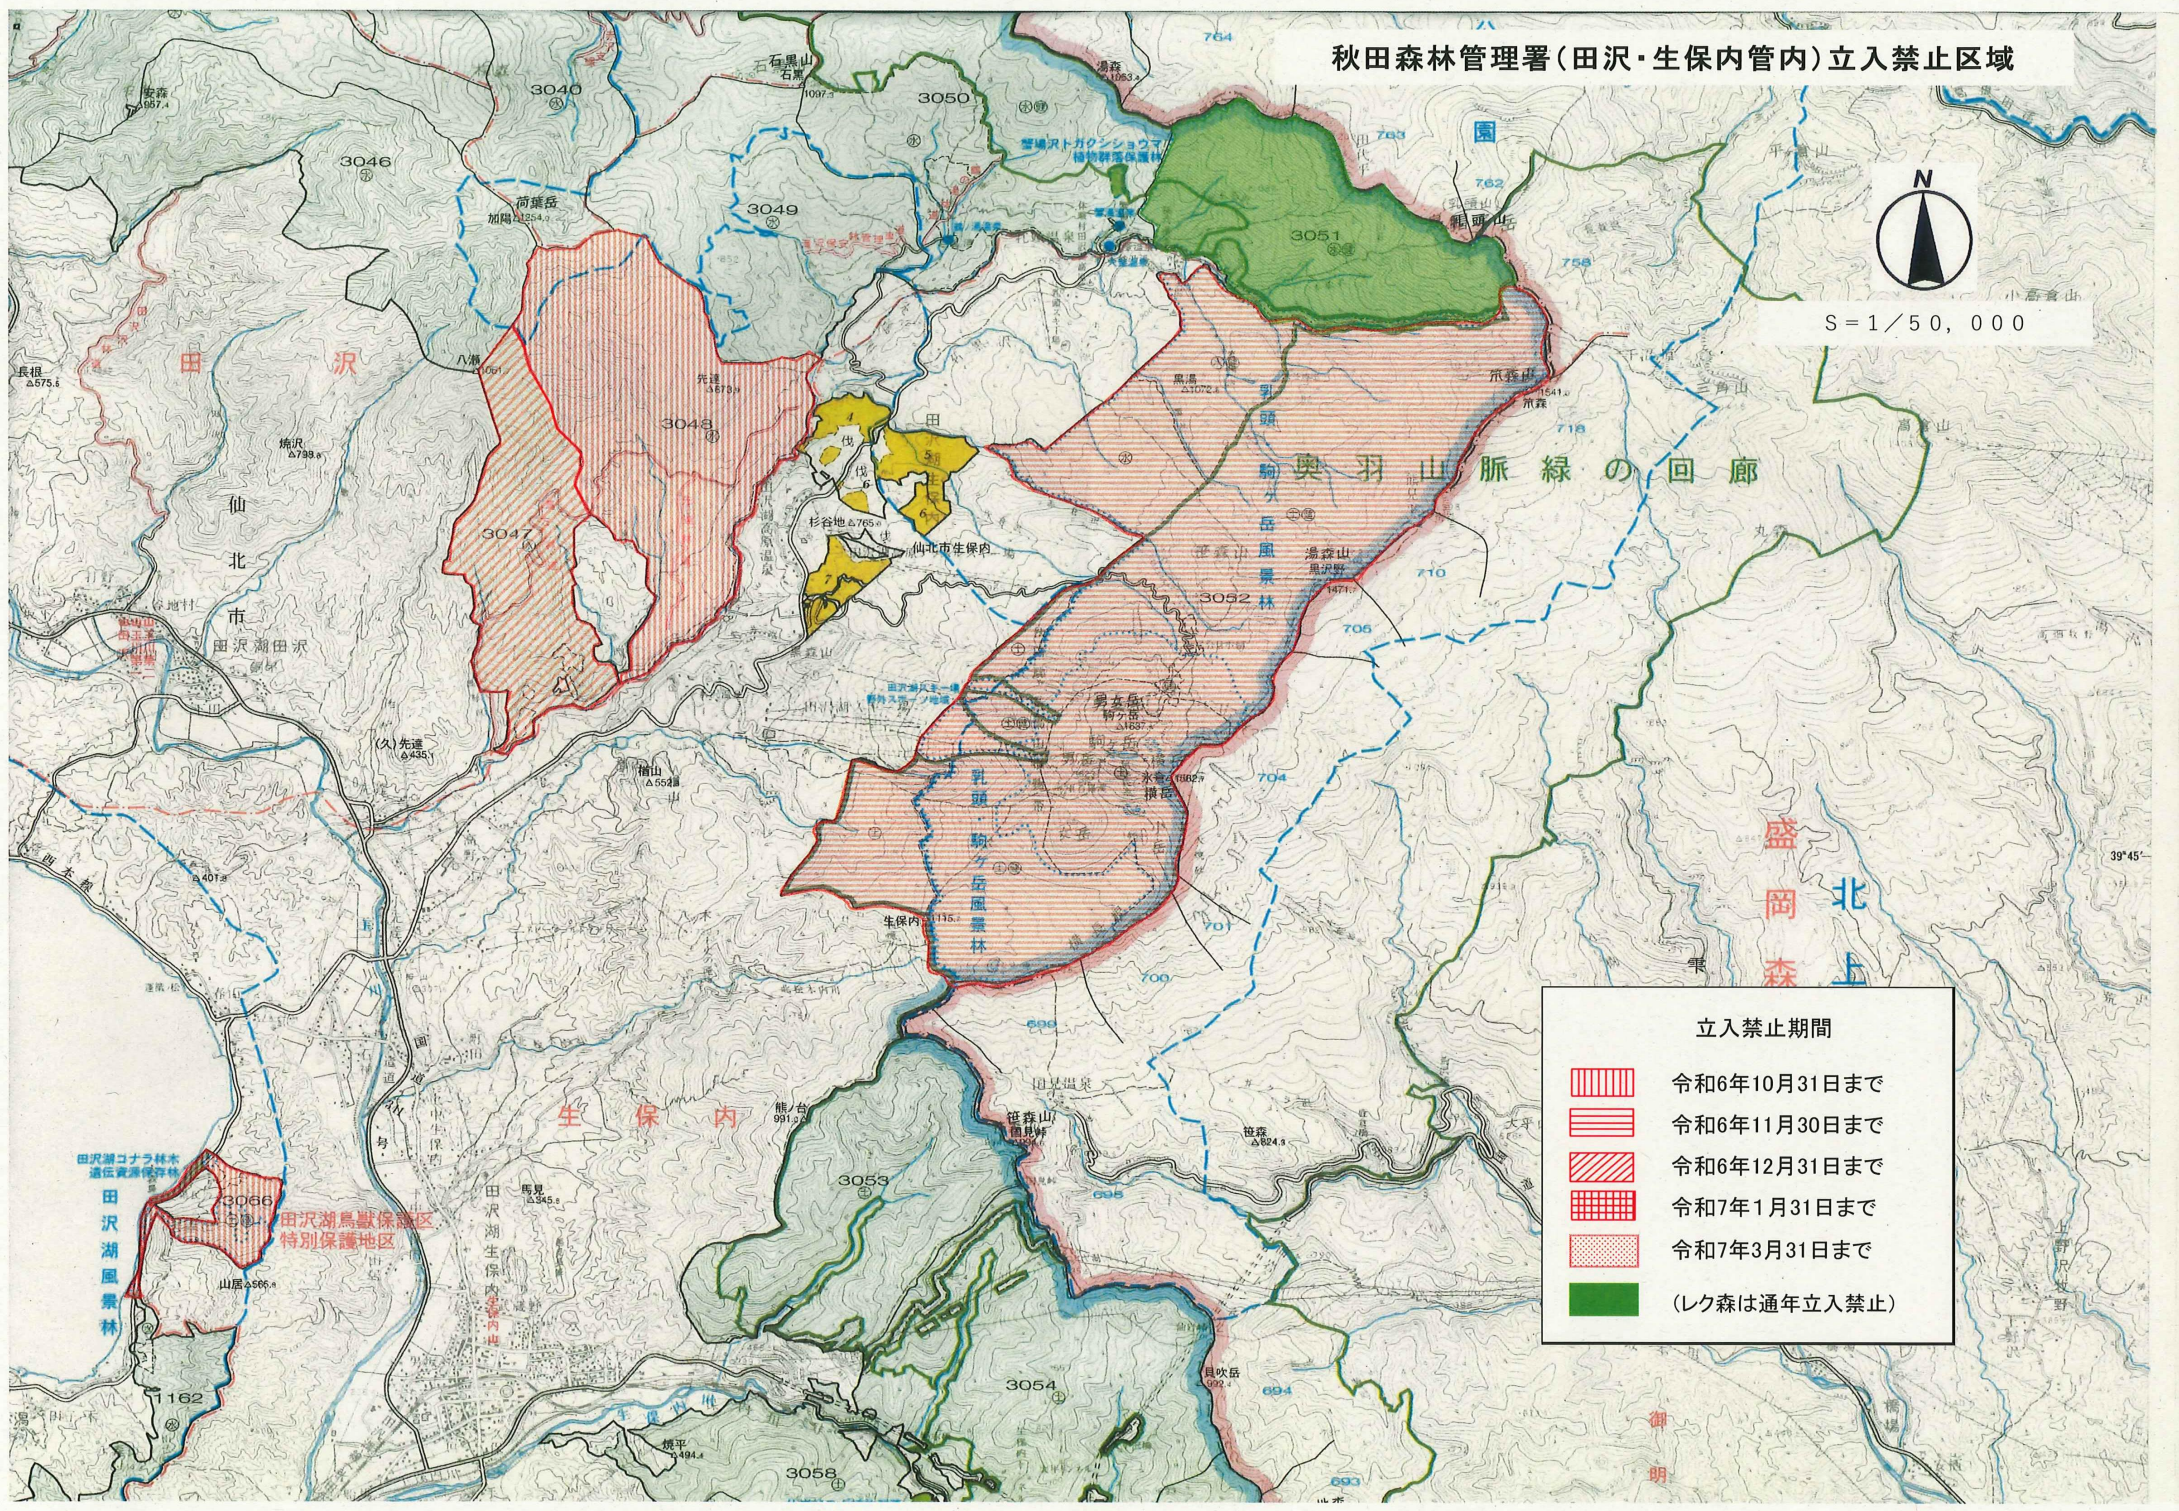

S = 1 / 50,000

立入禁止期間

-  令和6年10月31日まで
-  令和6年11月30日まで
-  令和6年12月31日まで
-  令和7年1月31日まで
-  令和7年3月31日まで
-  (レク森は通年立入禁止)

秋田森林管理署(角館・卒田管内)立入禁止区域

秋田森林管理署(吉田・宮田管内)立入禁止区域

S = 1 / 50,000

立入禁止期間

-  令和6年10月31日まで
-  令和6年11月30日まで
-  令和6年12月31日まで
-  令和7年1月31日まで
-  令和7年3月31日まで
-  (レク森は通年立入禁止)

立入禁止期間

	令和6年10月31日まで
	令和6年11月30日まで
	令和6年12月31日まで
	令和7年1月31日まで
	令和7年3月31日まで
	(レク森は通年立入禁止)

秋田森林管理署(玉一・玉二・田沢管内)立入禁止区域

S = 1 / 50, 000

立入禁止期間

-  令和6年10月31日まで
-  令和6年11月30日まで
-  令和6年12月31日まで
-  令和7年1月31日まで
-  令和7年3月31日まで
-  (レク森は通年立入禁止)

奥羽山脈緑の回廊

秋田森林管理署(卒田・生保内管内)立入禁止区域

S=1/50,000

立入禁止期間

-  令和6年10月31日まで
-  令和6年11月30日まで
-  令和6年12月31日まで
-  令和7年1月31日まで
-  令和7年3月31日まで
-  (レク森は通年立入禁止)

田沢湖抱返り県立自然公園

和賀岳植物群落保護林

岩手南部森林管理
北上川中流

秋田森林管理署(田沢・生保内管内)立入禁止区域

S = 1 / 50,000

立入禁止期間

-  令和6年10月31日まで
-  令和6年11月30日まで
-  令和6年12月31日まで
-  令和7年1月31日まで
-  令和7年3月31日まで
-  (レク森は通年立入禁止)