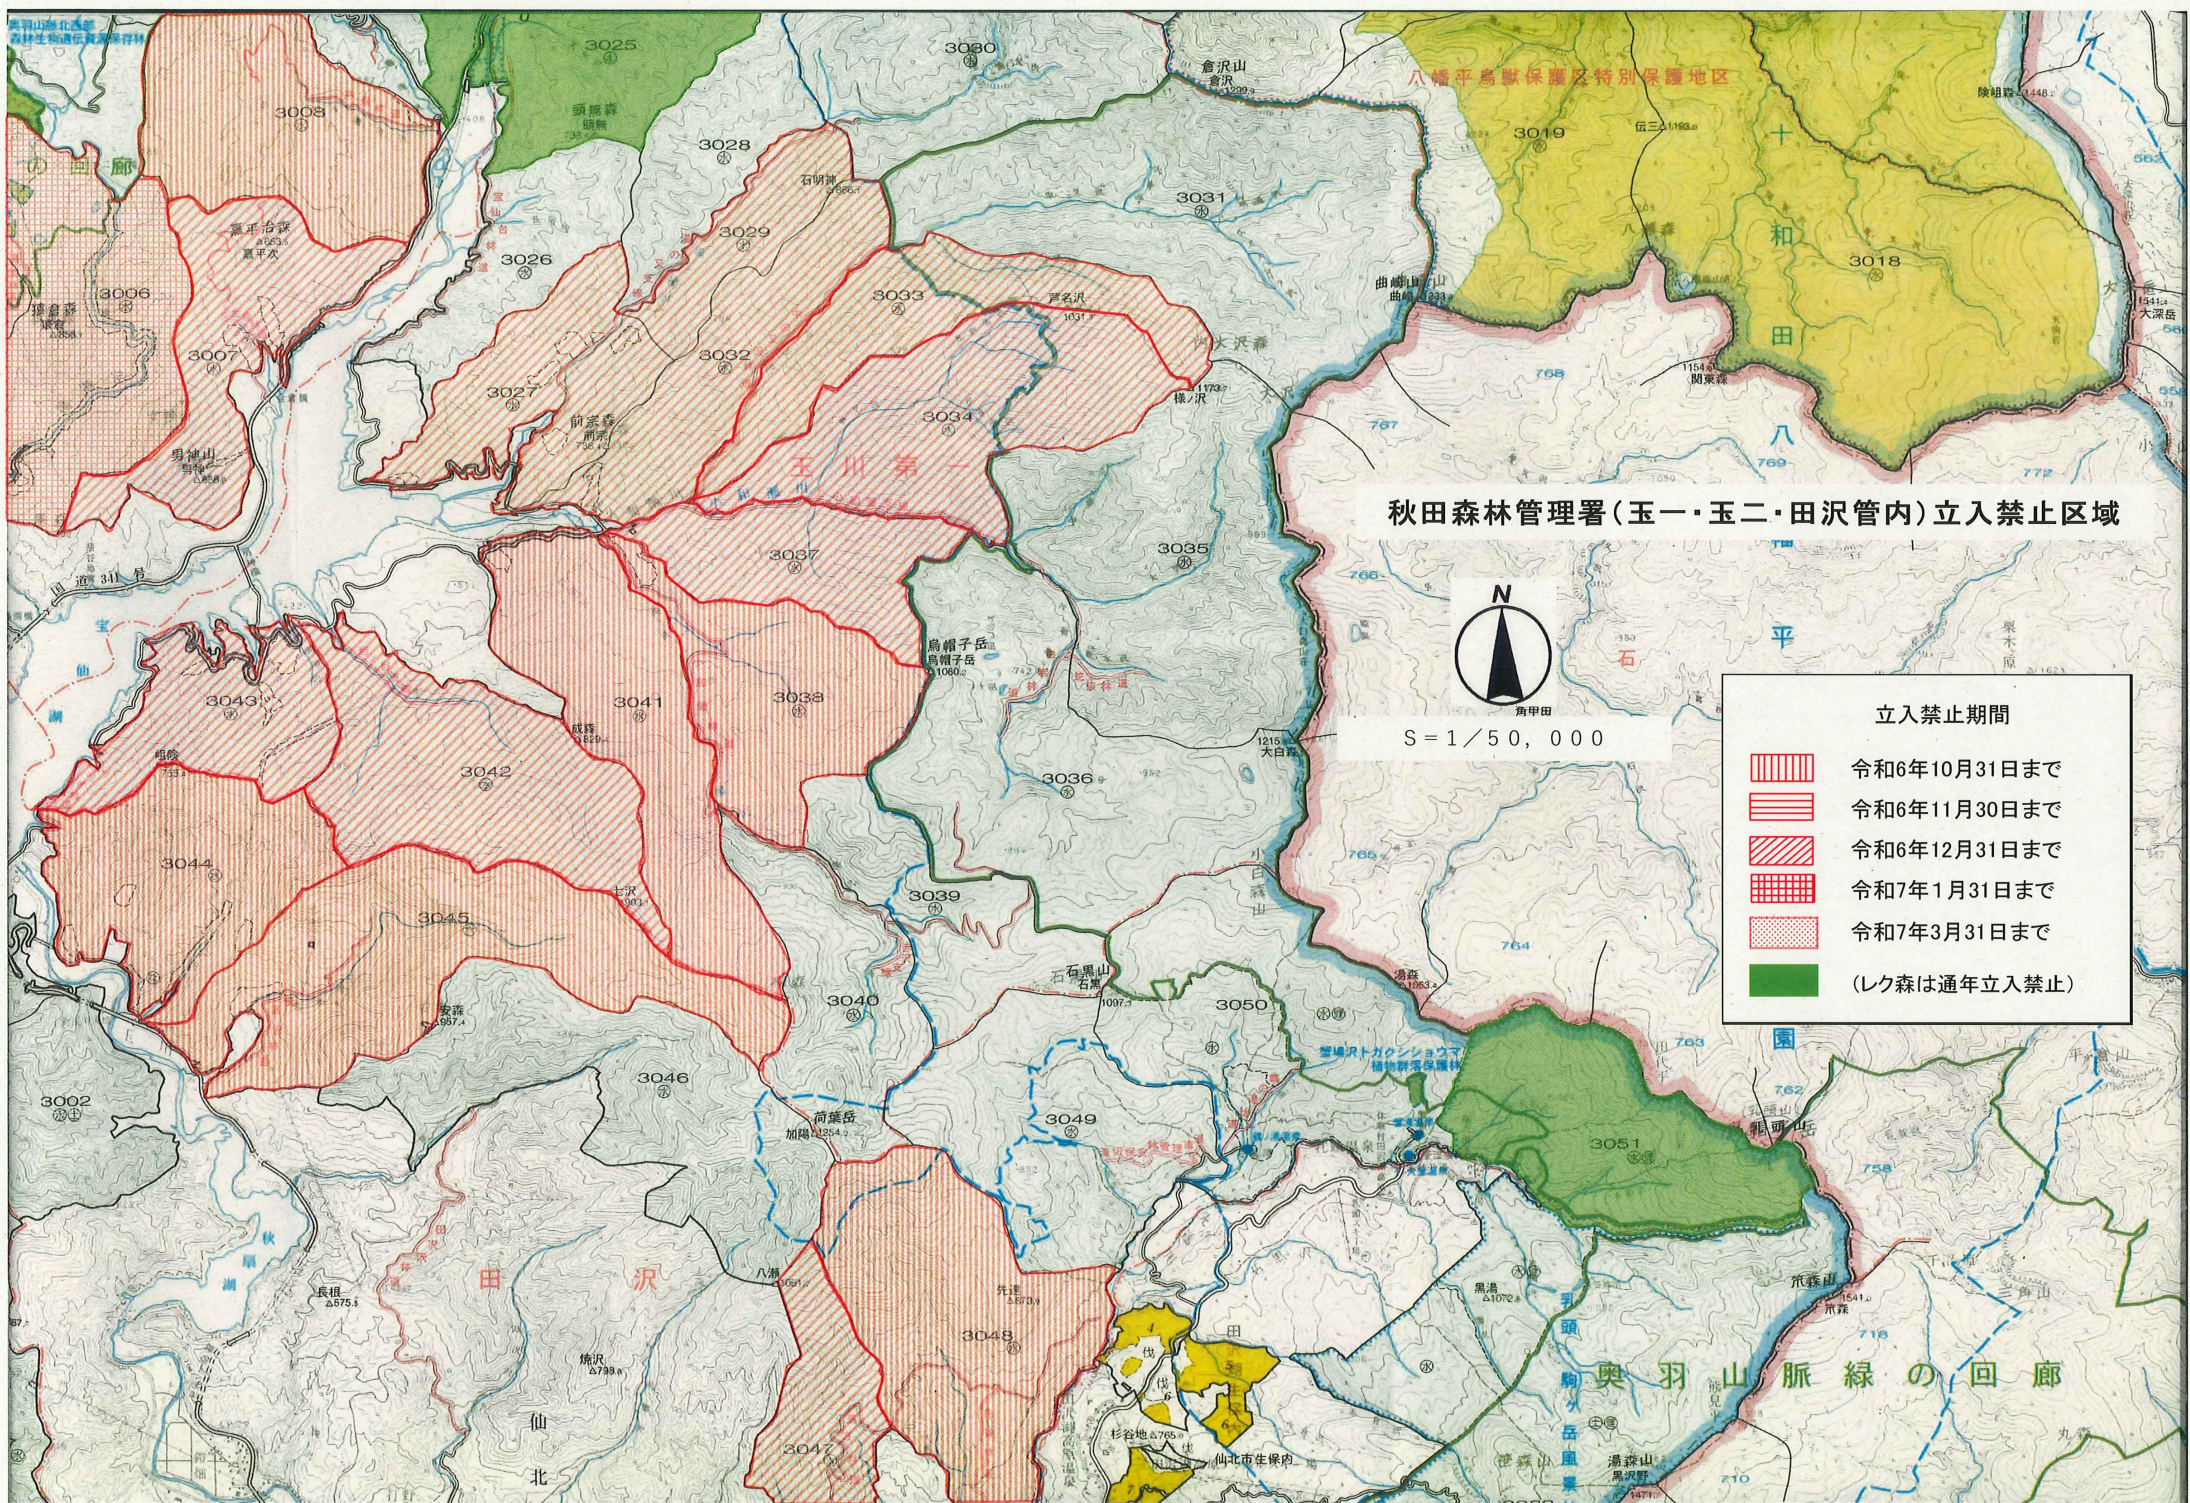

田沢湖抱返り県立自然公

秋田森林管理署(宮田・玉一・玉二管内)立入禁止区域

S = 1 / 50,000

米代東部森林管理署
上小阿仁支署

立入禁止期間

-  令和6年10月31日まで
-  令和6年11月30日まで
-  令和6年12月31日まで
-  令和7年1月31日まで
-  令和7年3月31日まで
-  (レク森は通年立入禁止)

秋田森林管理署(玉一・玉二管内)立入禁止区域

S = 1 / 50, 000

立入禁止期間

	令和6年10月31日まで
	令和6年11月30日まで
	令和6年12月31日まで
	令和7年1月31日まで
	令和7年3月31日まで
	(レク森は通年立入禁止)

秋田森林管理署(玉一・玉二・田沢管内)立入禁止区域

S = 1 / 50, 000

立入禁止期間

-  令和6年10月31日まで
-  令和6年11月30日まで
-  令和6年12月31日まで
-  令和7年1月31日まで
-  令和7年3月31日まで
-  (レク森は通年立入禁止)

奥羽山脈緑の回廊

秋田森林管理署(卒田・生保内管内)立入禁止区域

S=1/50,000

立入禁止期間

-  令和6年10月31日まで
-  令和6年11月30日まで
-  令和6年12月31日まで
-  令和7年1月31日まで
-  令和7年3月31日まで
-  (レク森は通年立入禁止)

田沢湖抱返り県立自然公園

和賀岳植物群落保護林

岩手南部森林管理
北上川中流

秋田森林管理署(田沢・生保内管内)立入禁止区域

S = 1 / 50,000

立入禁止期間

-  令和6年10月31日まで
-  令和6年11月30日まで
-  令和6年12月31日まで
-  令和7年1月31日まで
-  令和7年3月31日まで
-  (レク森は通年立入禁止)