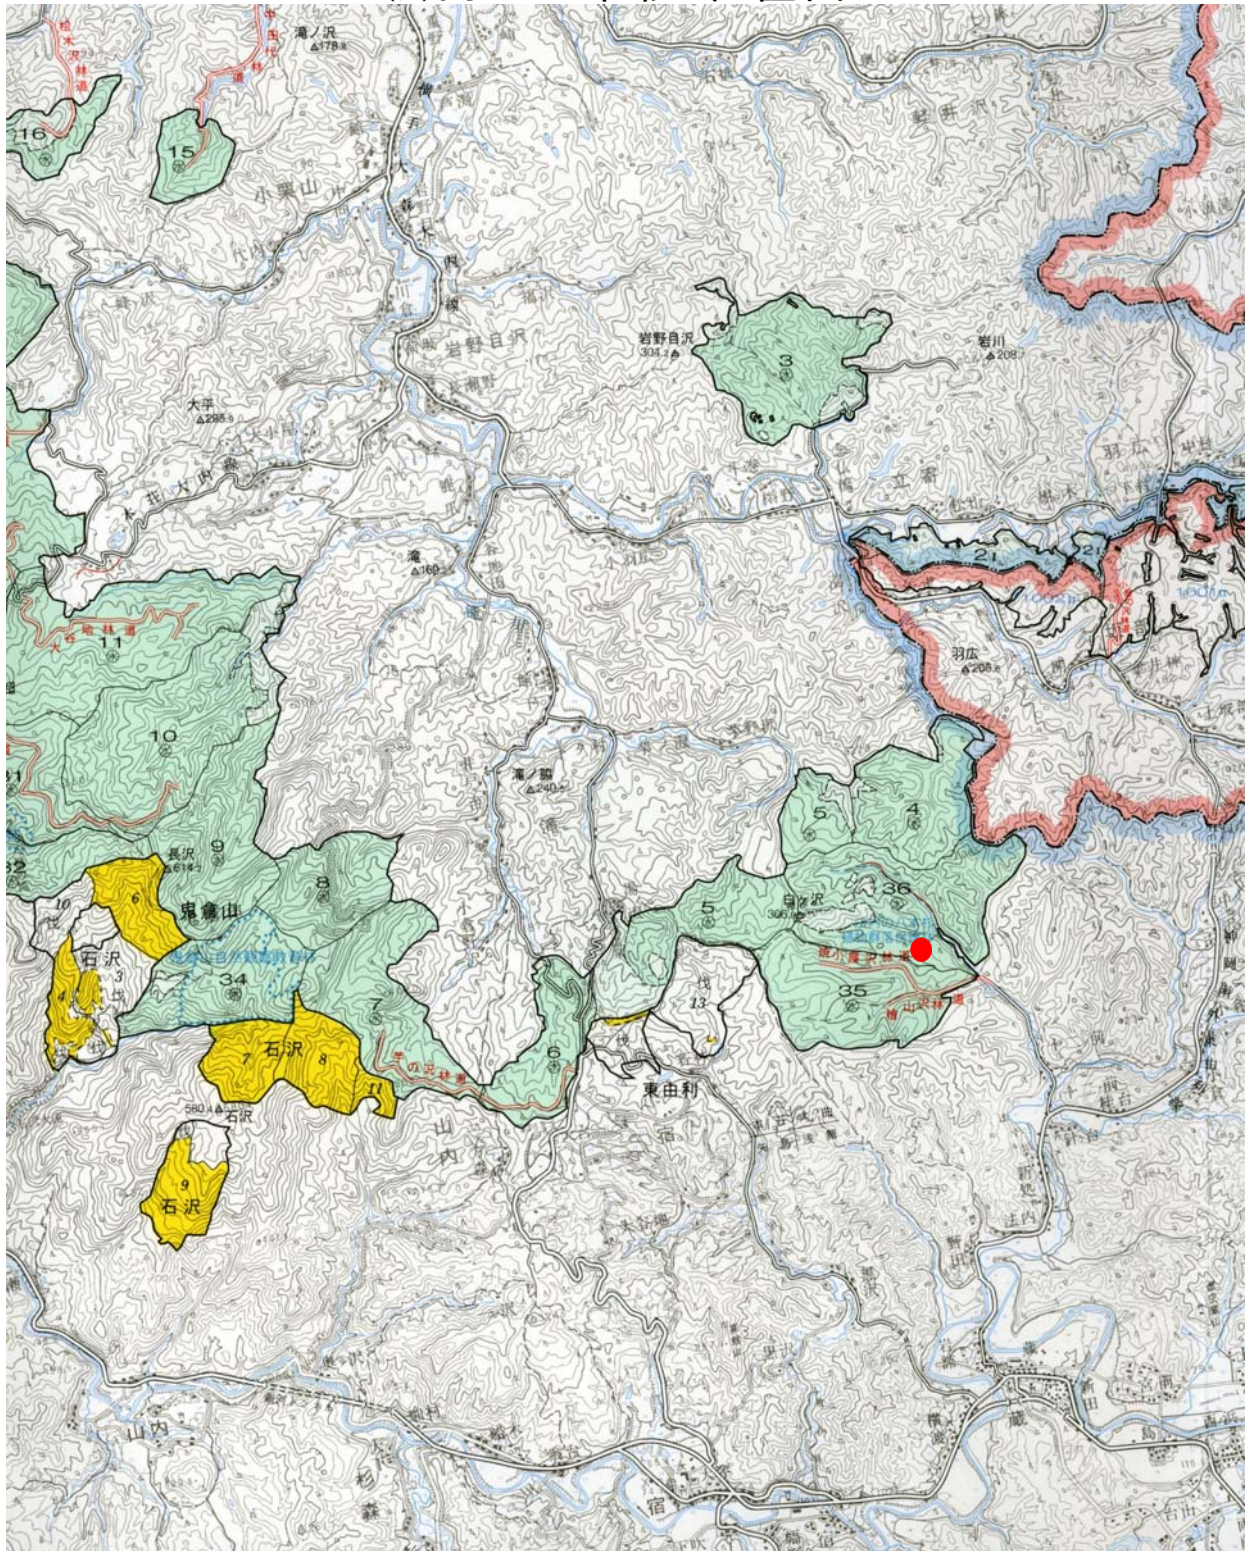

## 法内の八本杉 位置図

● 法内の八本杉

小吉川森林計画区 由利森林管理署 森林位置図兼管内図（部分）

この地図は、国土地理院の承認を得て、同院発行の5万分の1地形図を複製したものです。  
(承認番号 平18東複第301号)