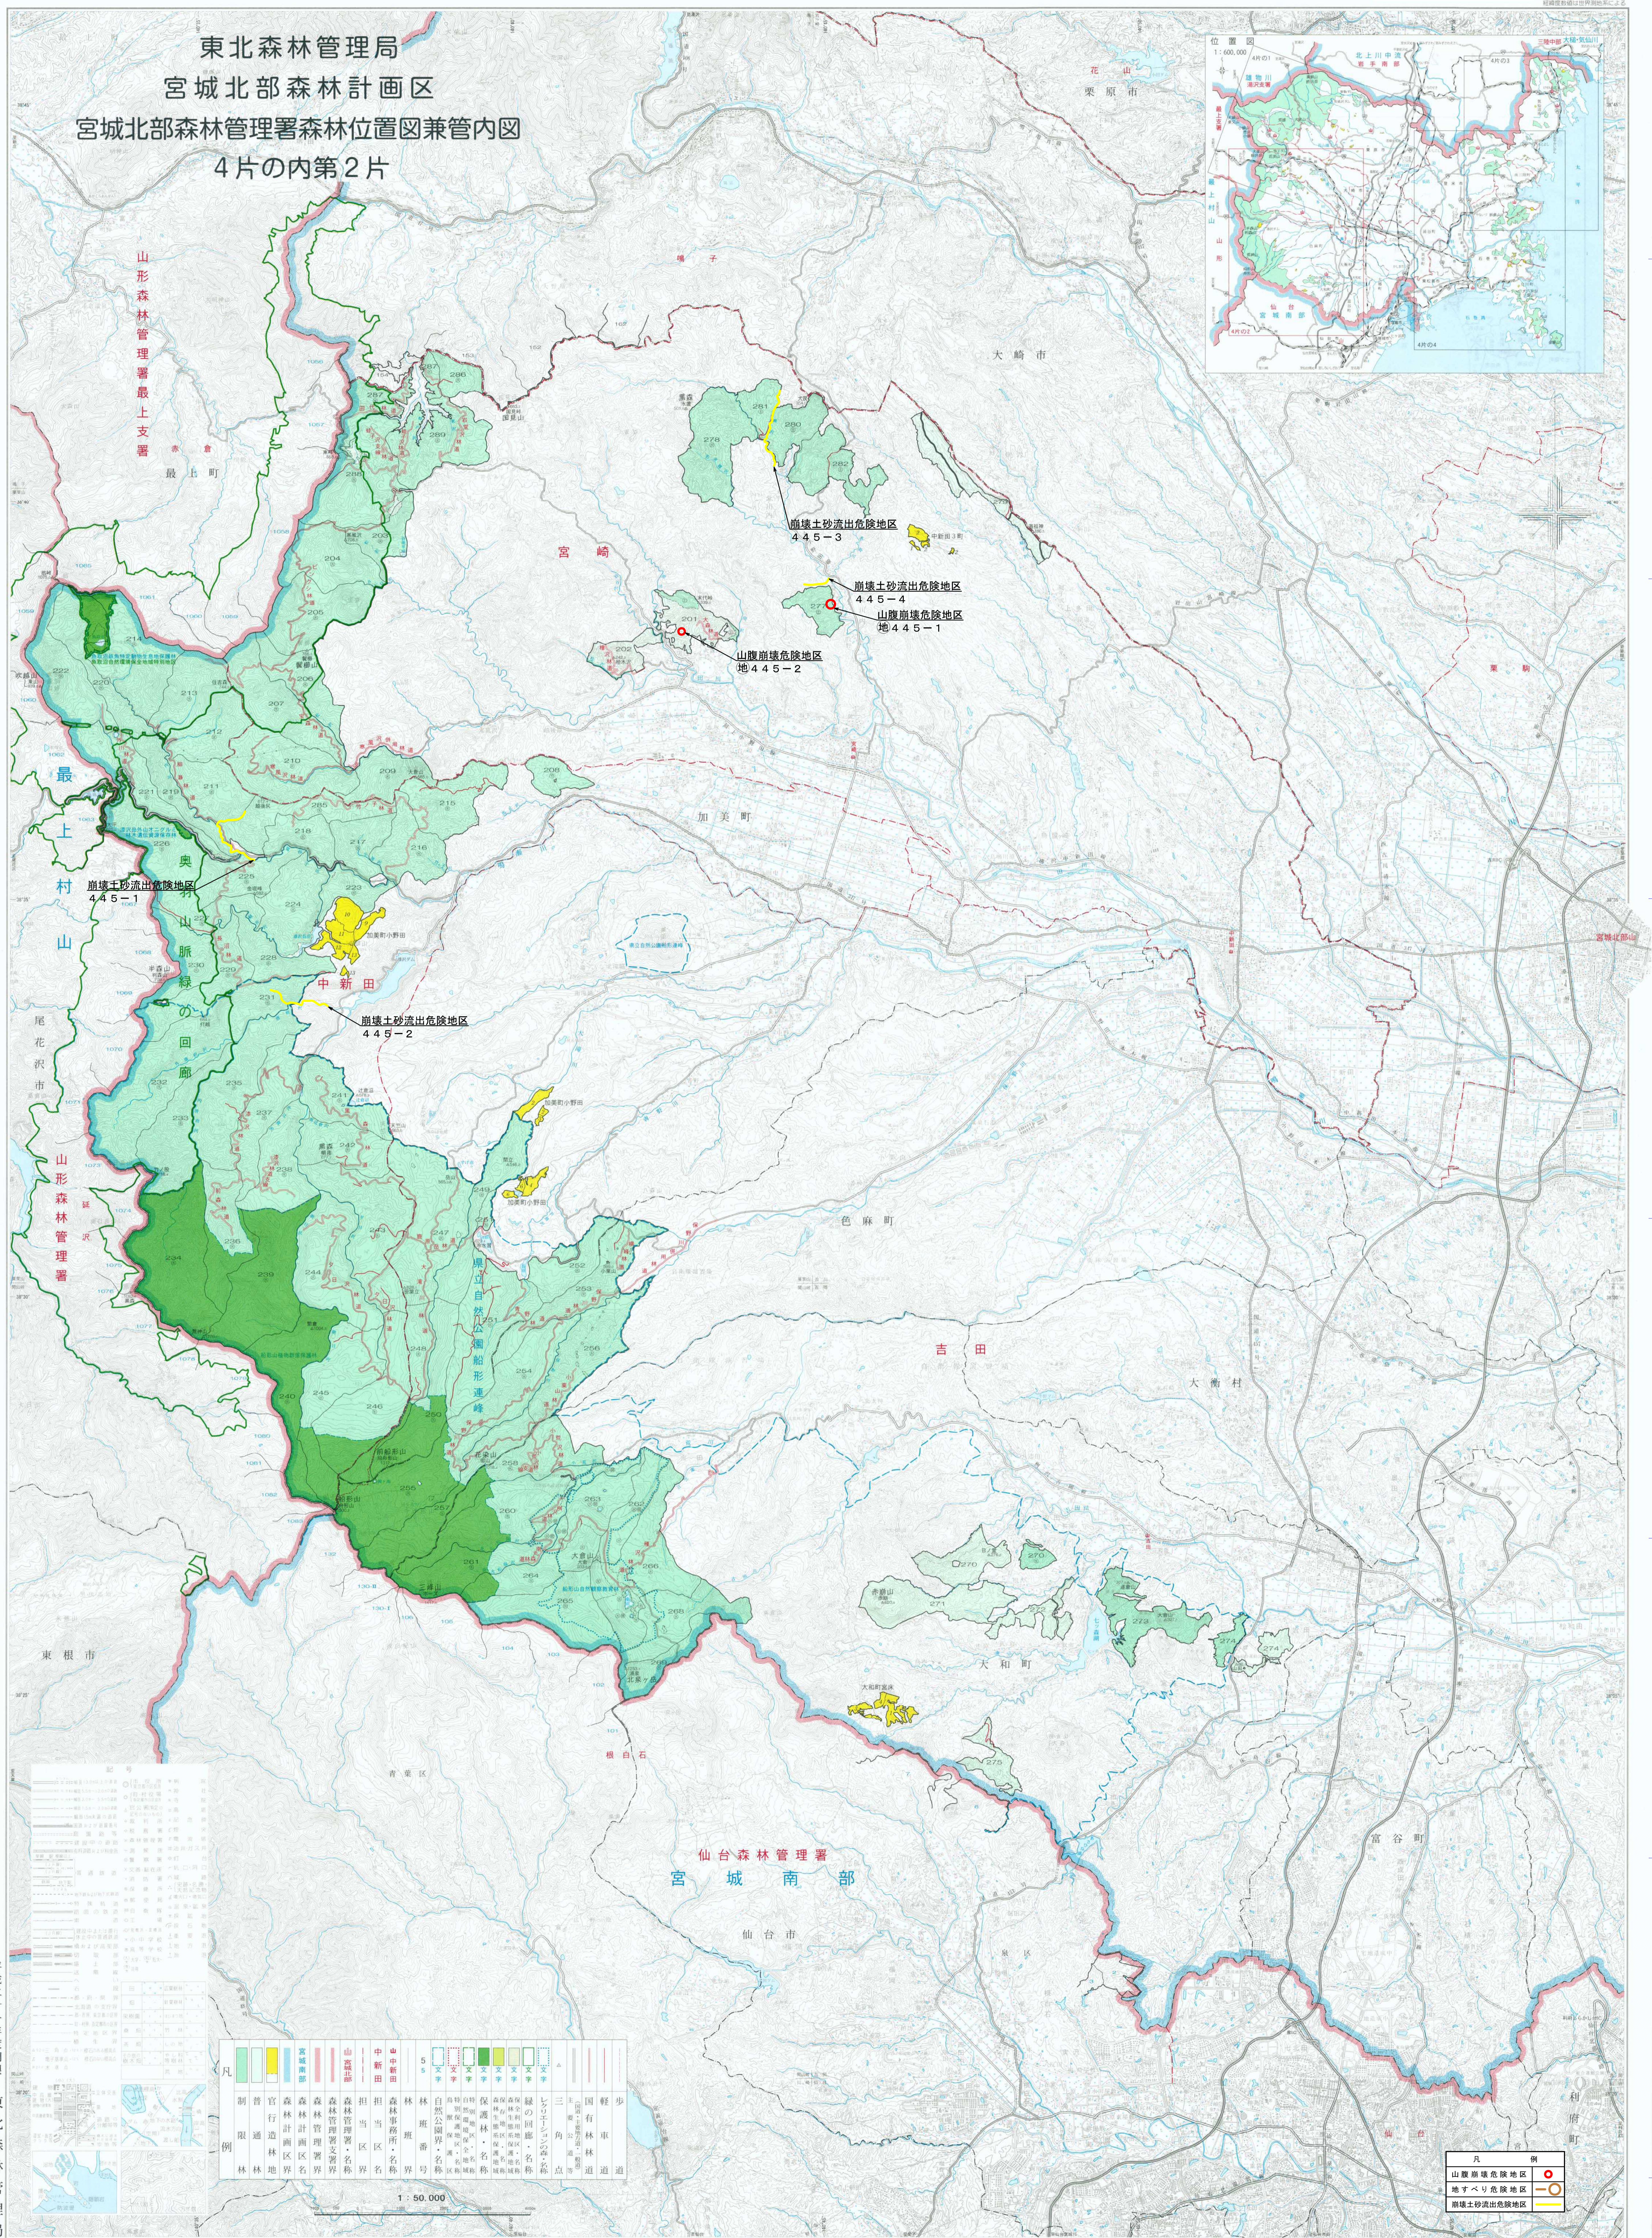

東北森林管理局
宮城北部森林計画区
宮城北部森林管理署森林位置図兼管内図
4片の内第2片