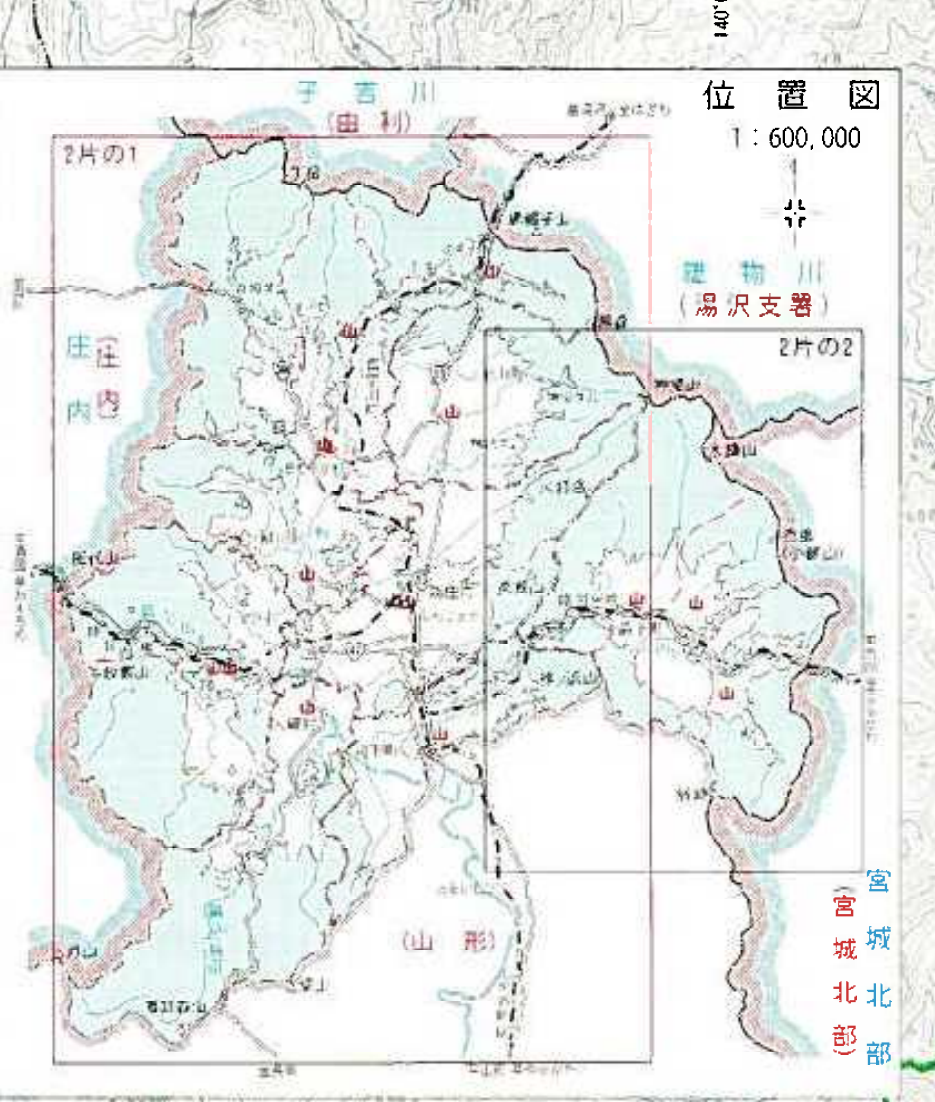

東北森林管理局  
最上村山森林計画区  
山形森林管理署最上支署  
森林位置図兼管内図  
2片の内第1片

凡例 (Legend) table with multiple columns and rows detailing symbols and colors used on the map.

Legend table for the inset map, detailing symbols for forest types and management zones.