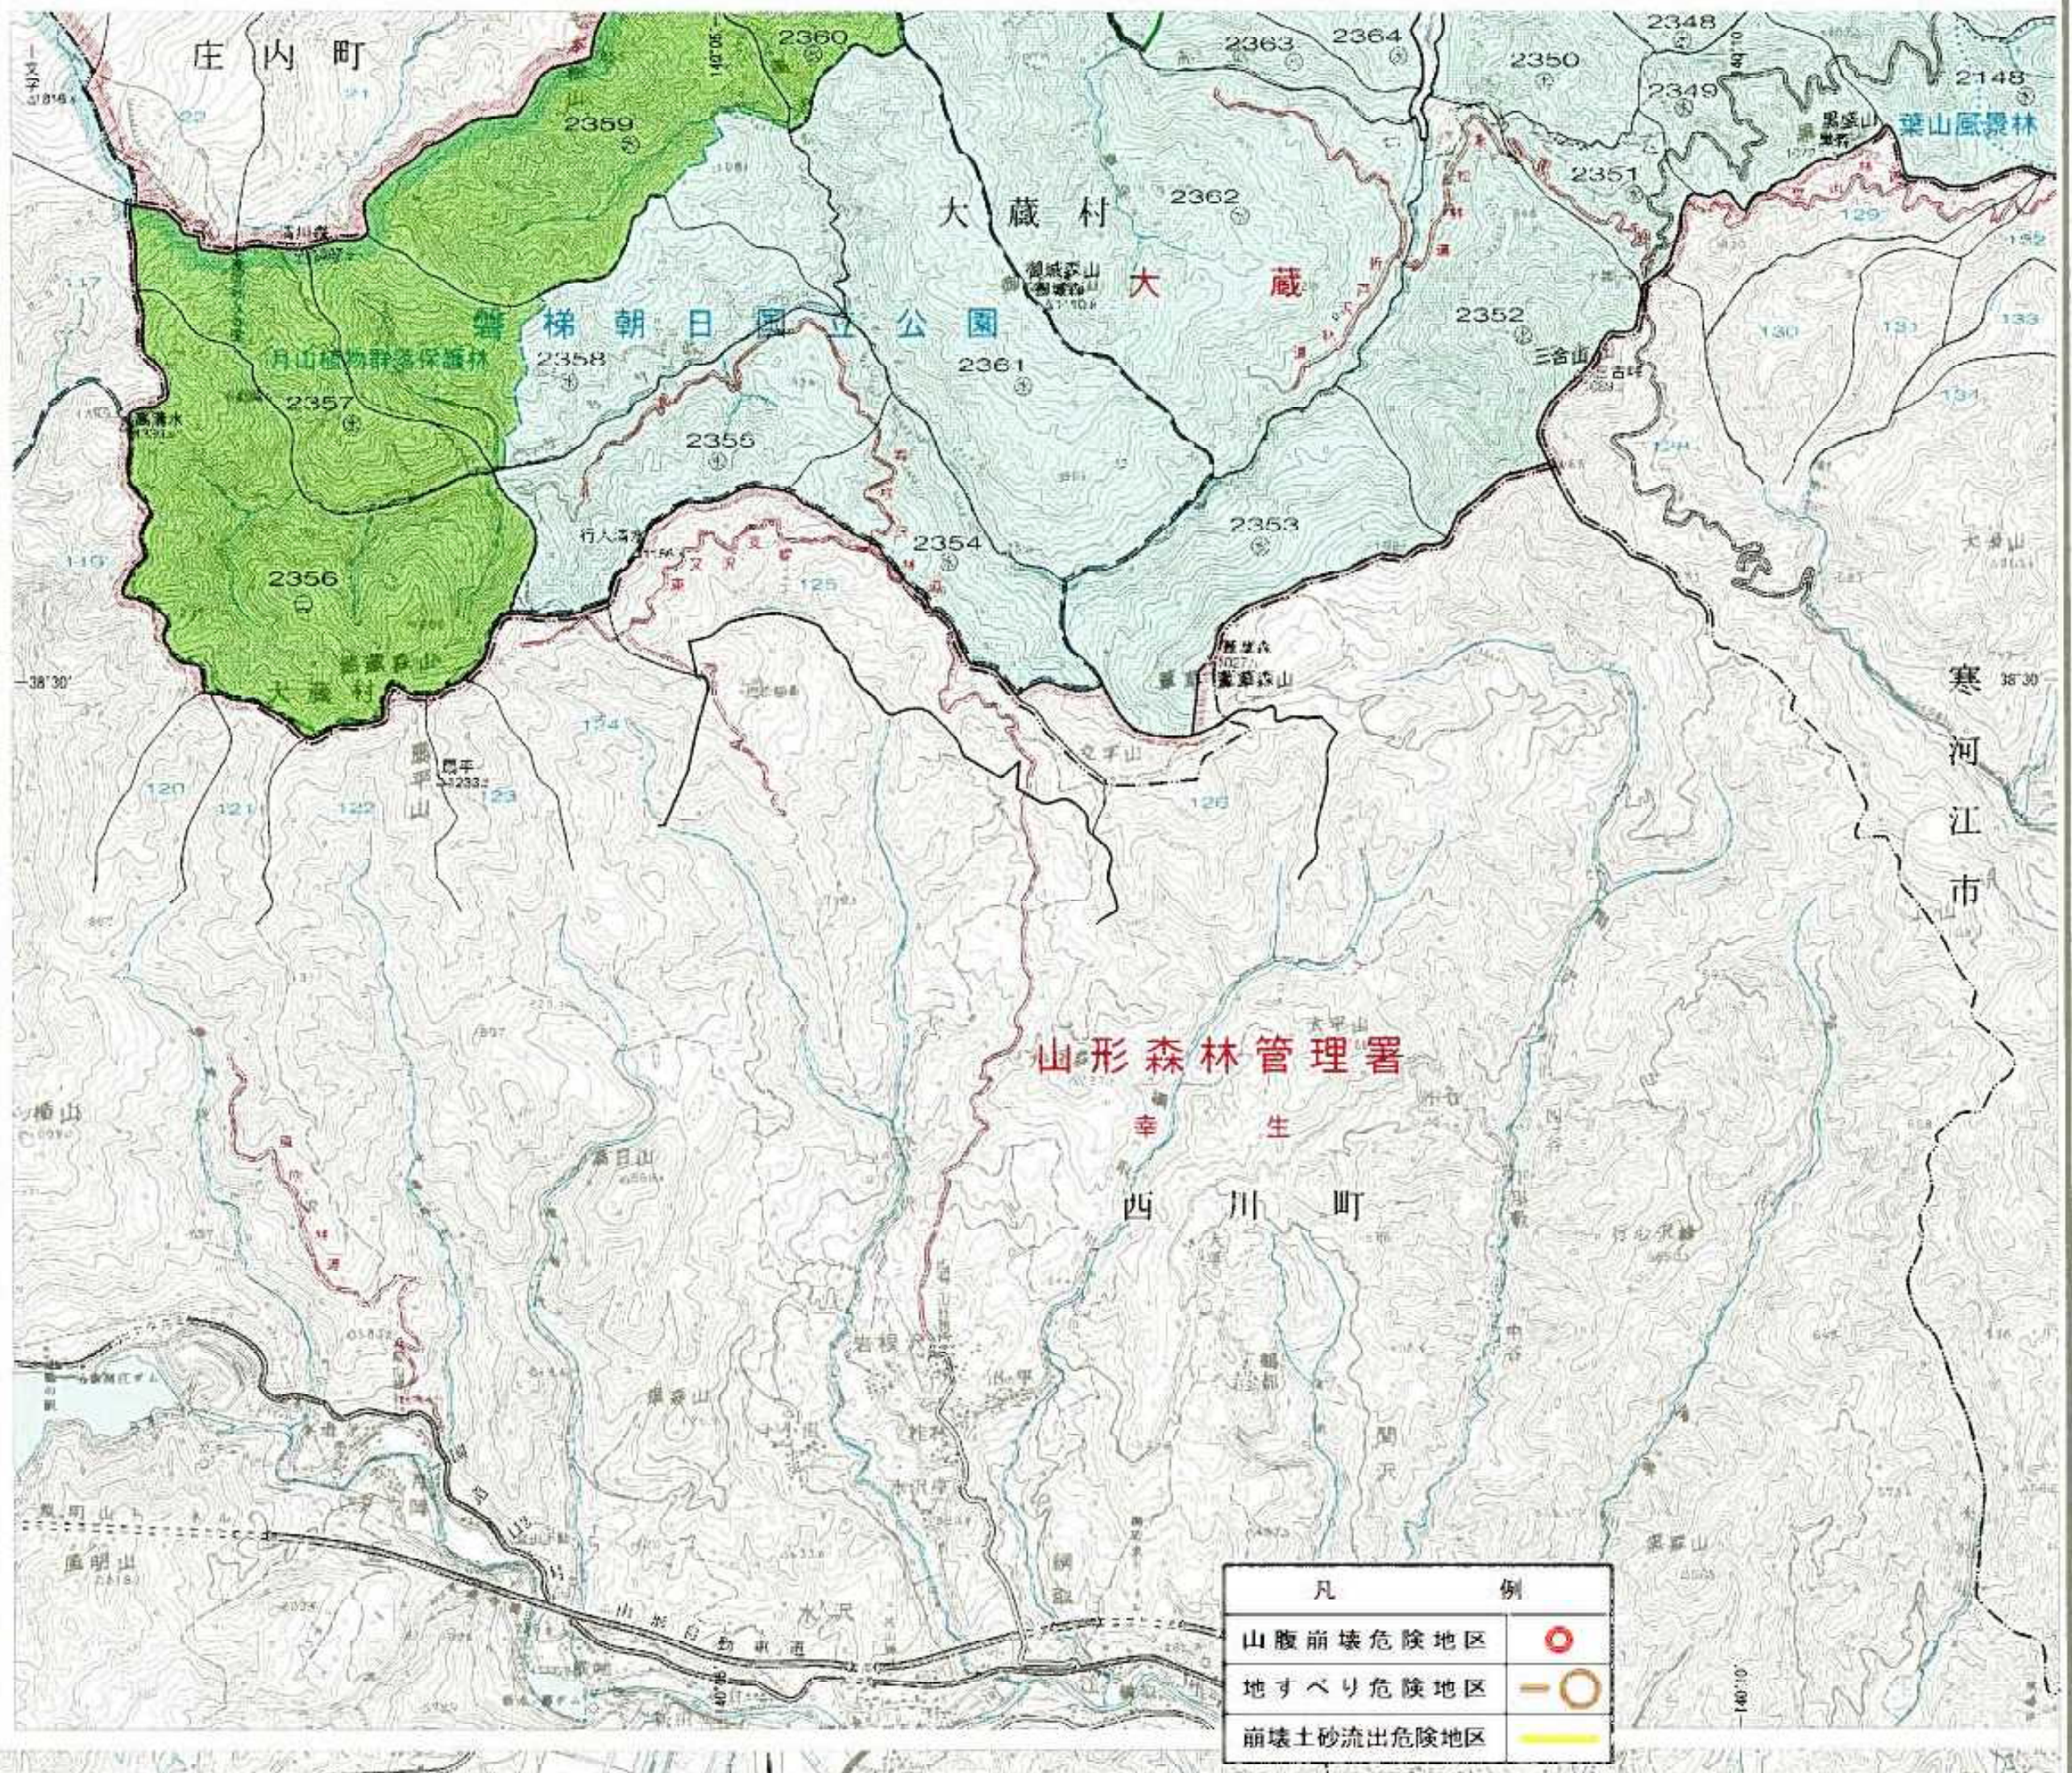

東北森林管理局  
最上村山森林計画区  
山形森林管理署最上支署  
森林位置図兼管内図  
2片の内第1片

凡例 (Legend) table with multiple columns and rows detailing symbols and colors used on the map.

Legend table for the inset map, detailing symbols for forest types and management zones.