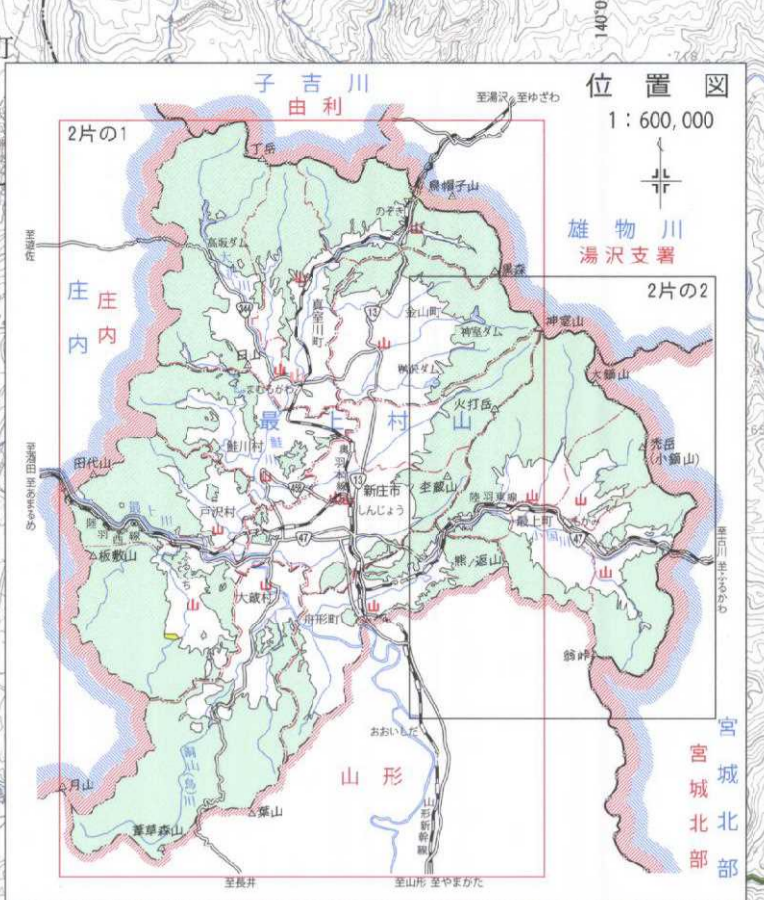

なだれ危険箇所
東北森林管理局
最上村山森林計画区
山形森林管理署最上支署
森林位置図兼管内図
2片の内第1片

記号 (Legend table listing symbols for various forest types and management areas)

凡例 (Legend table for the map symbols, including forest types, management areas, and hazard points)

1 : 50,000