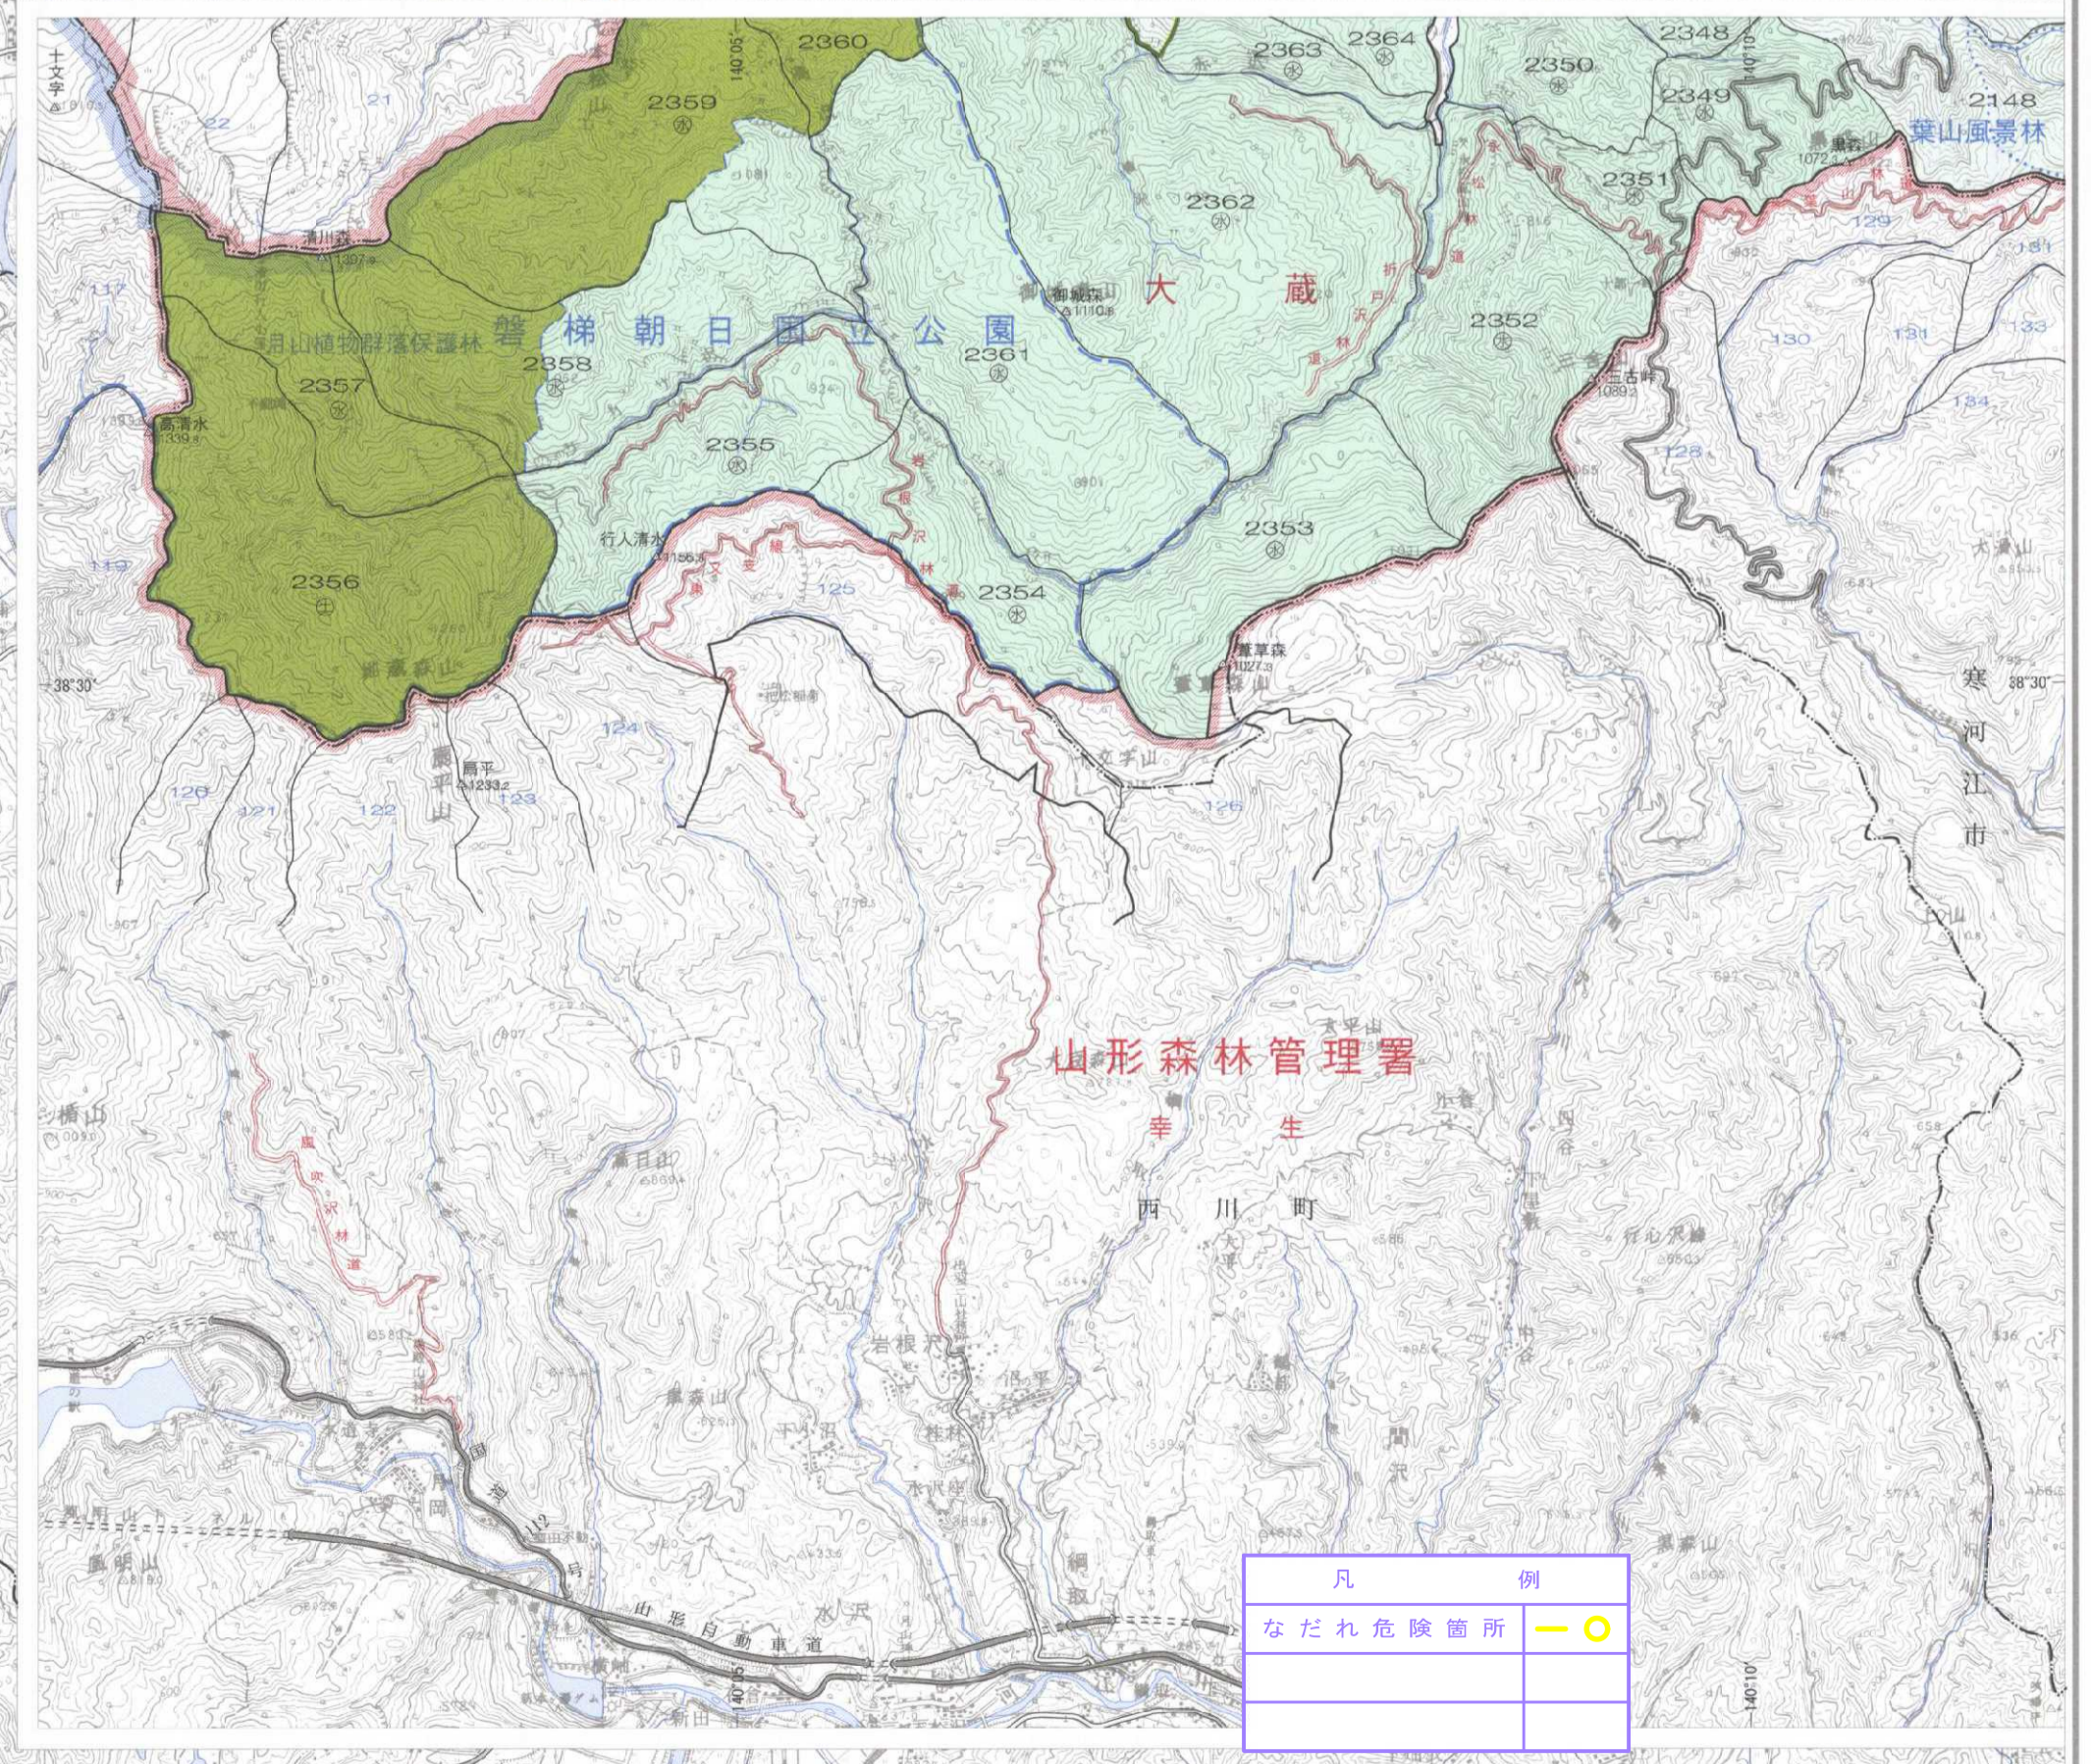

なだれ危険箇所
東北森林管理局
最上村山森林計画区
山形森林管理署最上支署
森林位置図兼管内図
2片の内第1片

記号 (Legend table listing symbols for various forest types and management areas)

凡例 (Legend table for the map symbols, including forest types, management areas, and hazard points)

1 : 50,000