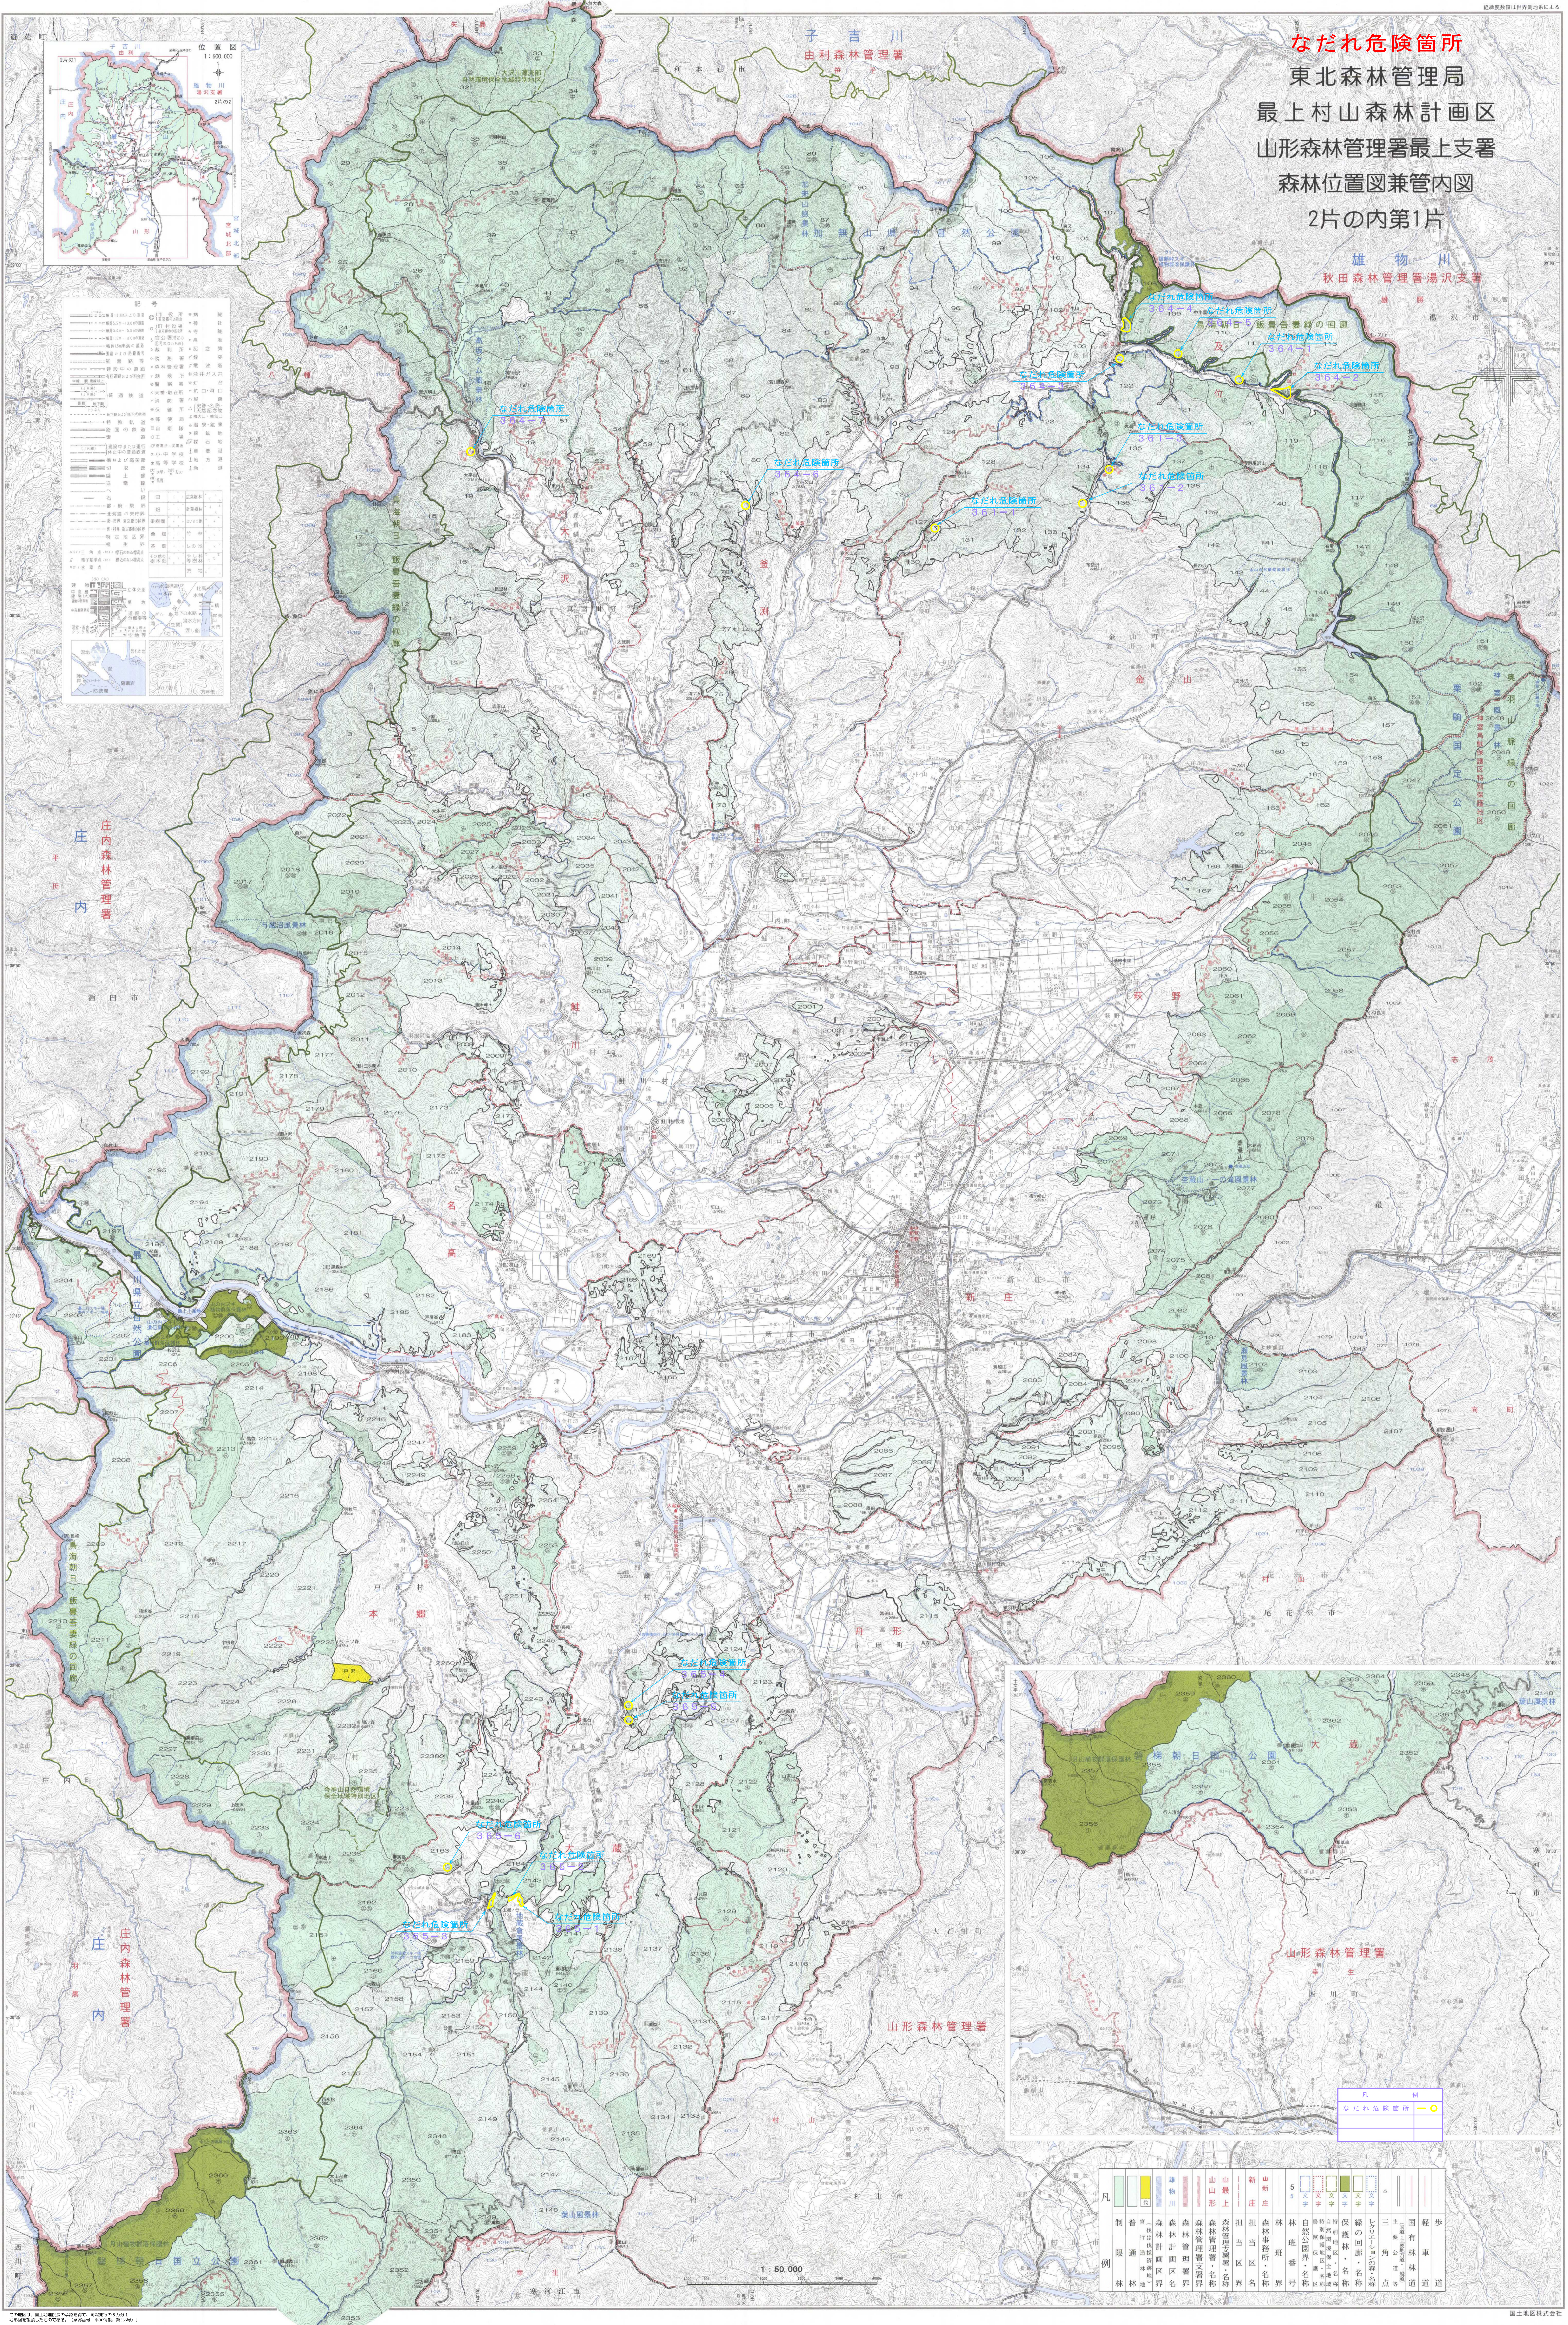

なだれ危険箇所
東北森林管理局
最上村山森林計画区
山形森林管理署最上支署
森林位置図兼管内図
2片の内第1片

記号 (Legend table listing symbols for various forest types and management areas)

凡例 (Legend table for the map symbols, including forest types, management areas, and hazard points)

1 : 50,000