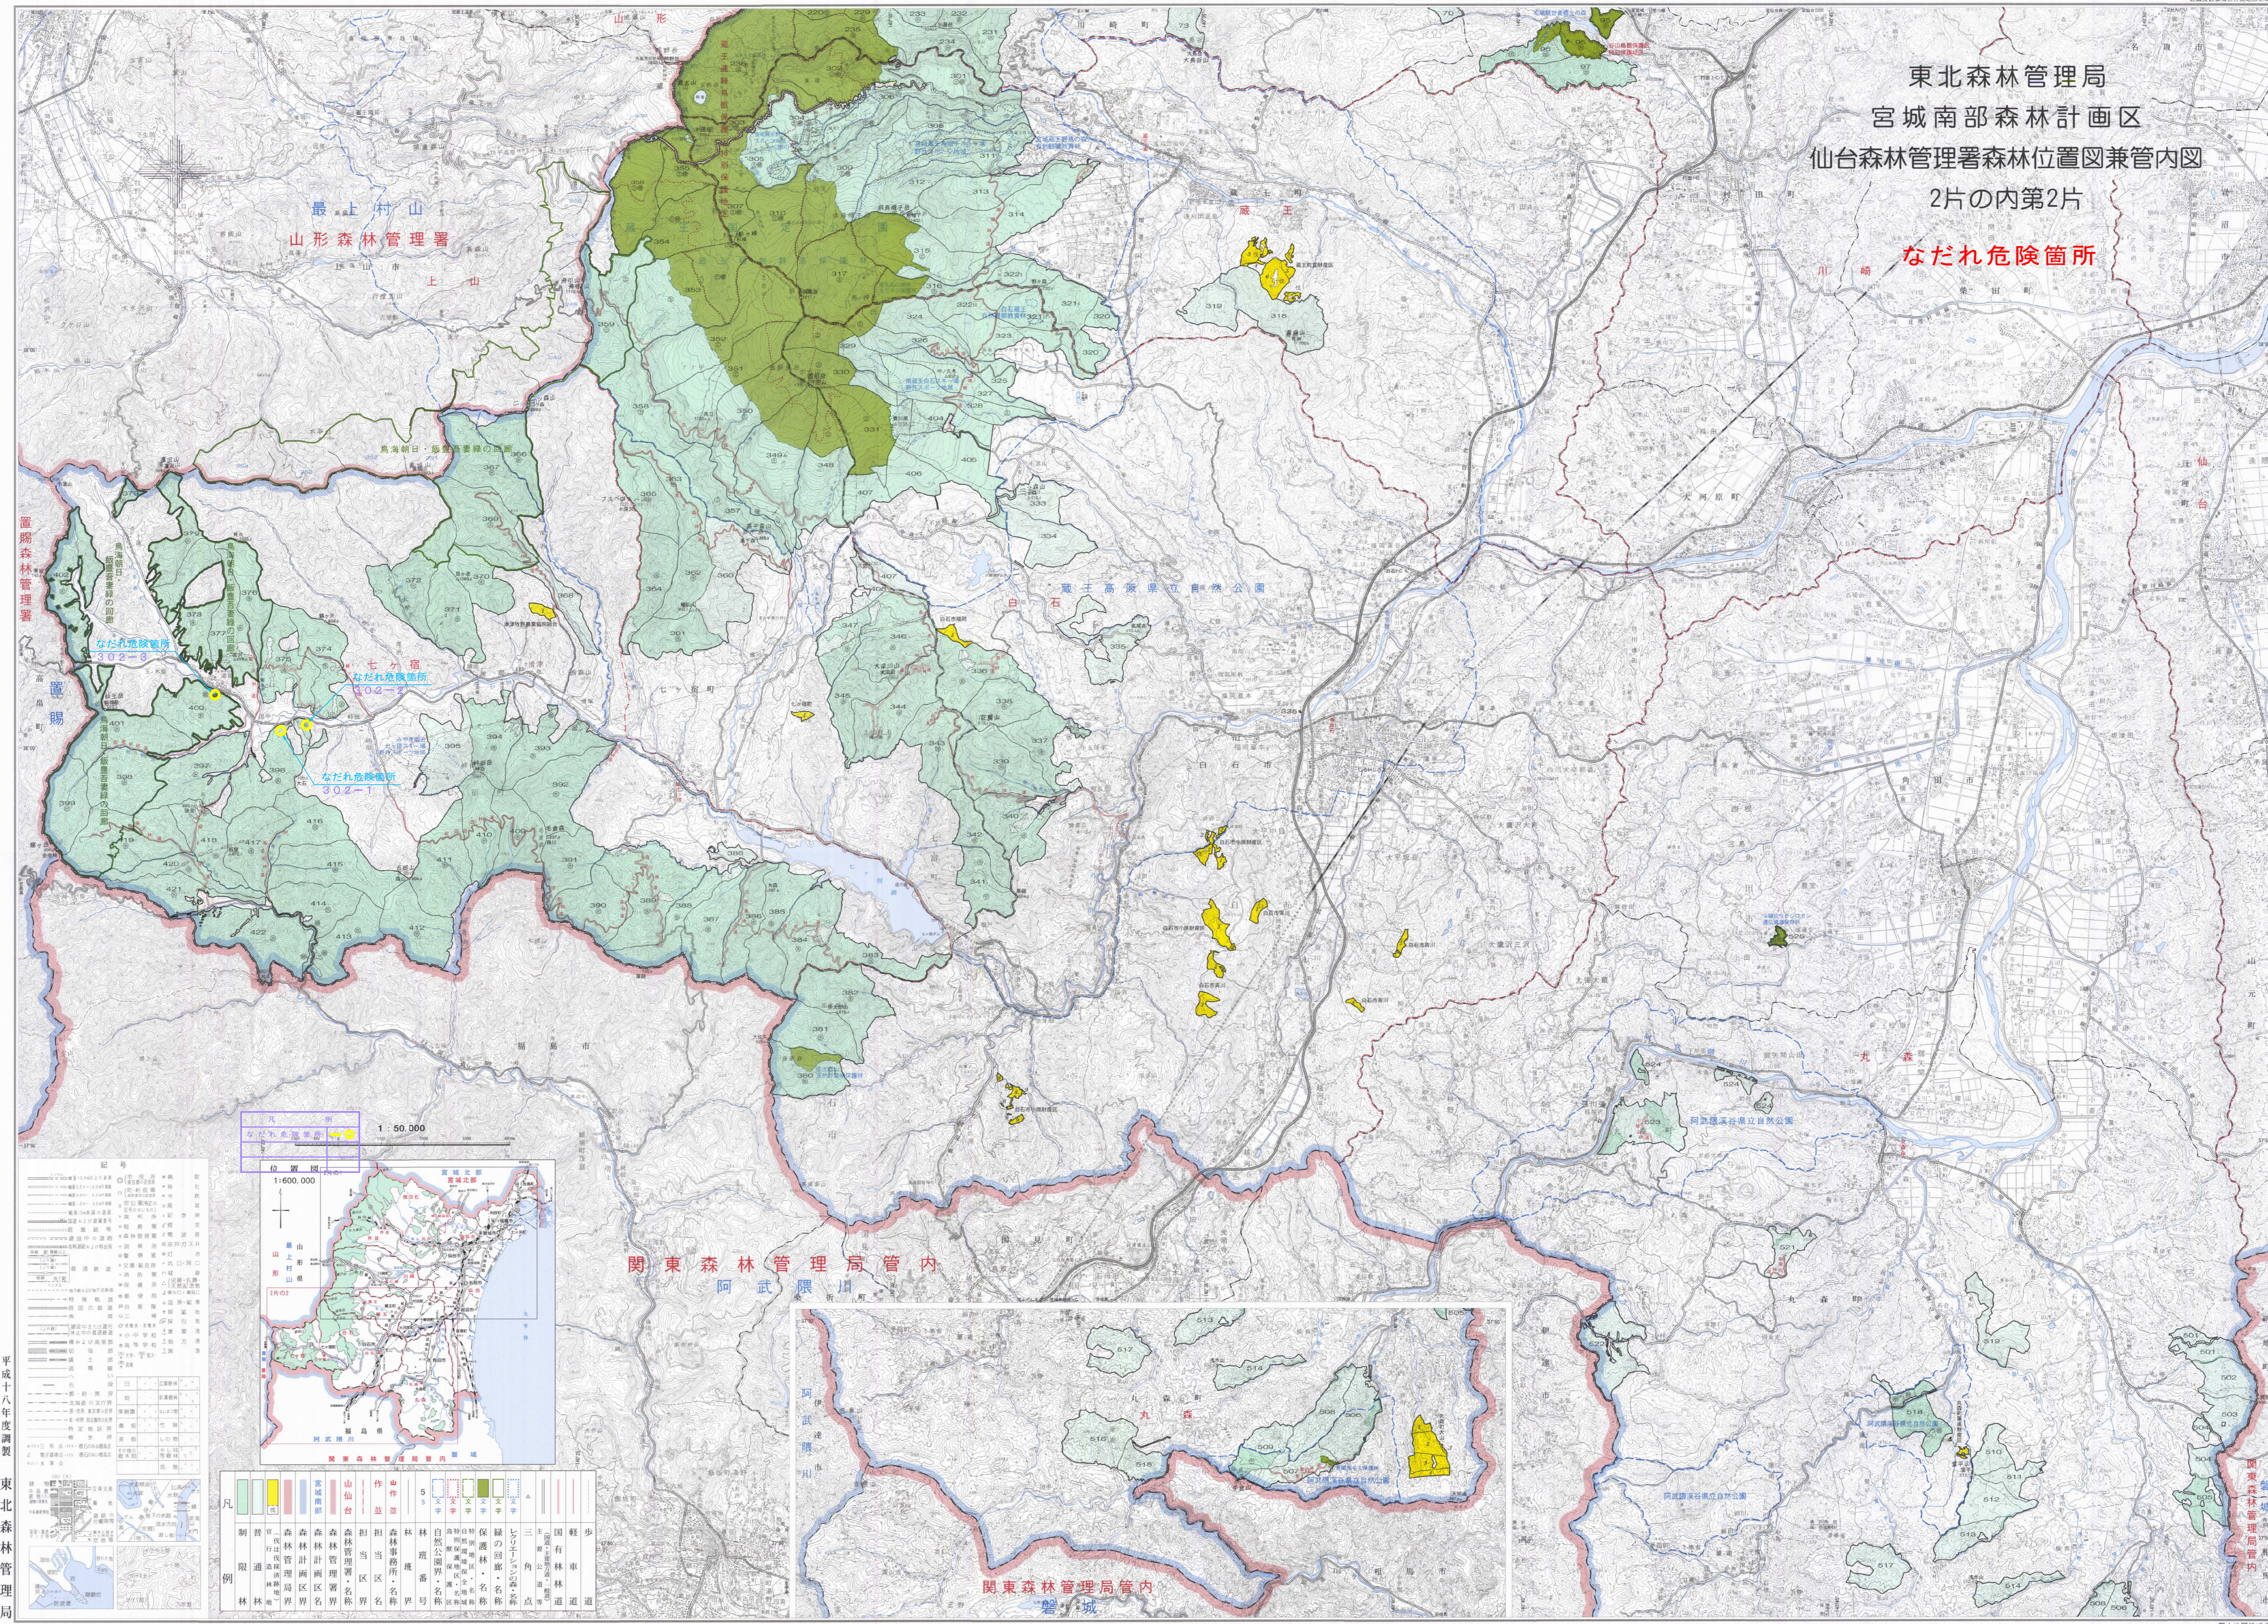

東北森林管理局
宮城南部森林計画区
仙台森林管理署森林位置図兼管内図
2片の内第2片

なだれ危険箇所

平成十八年度調査
東北森林管理局

国土院提供地形図