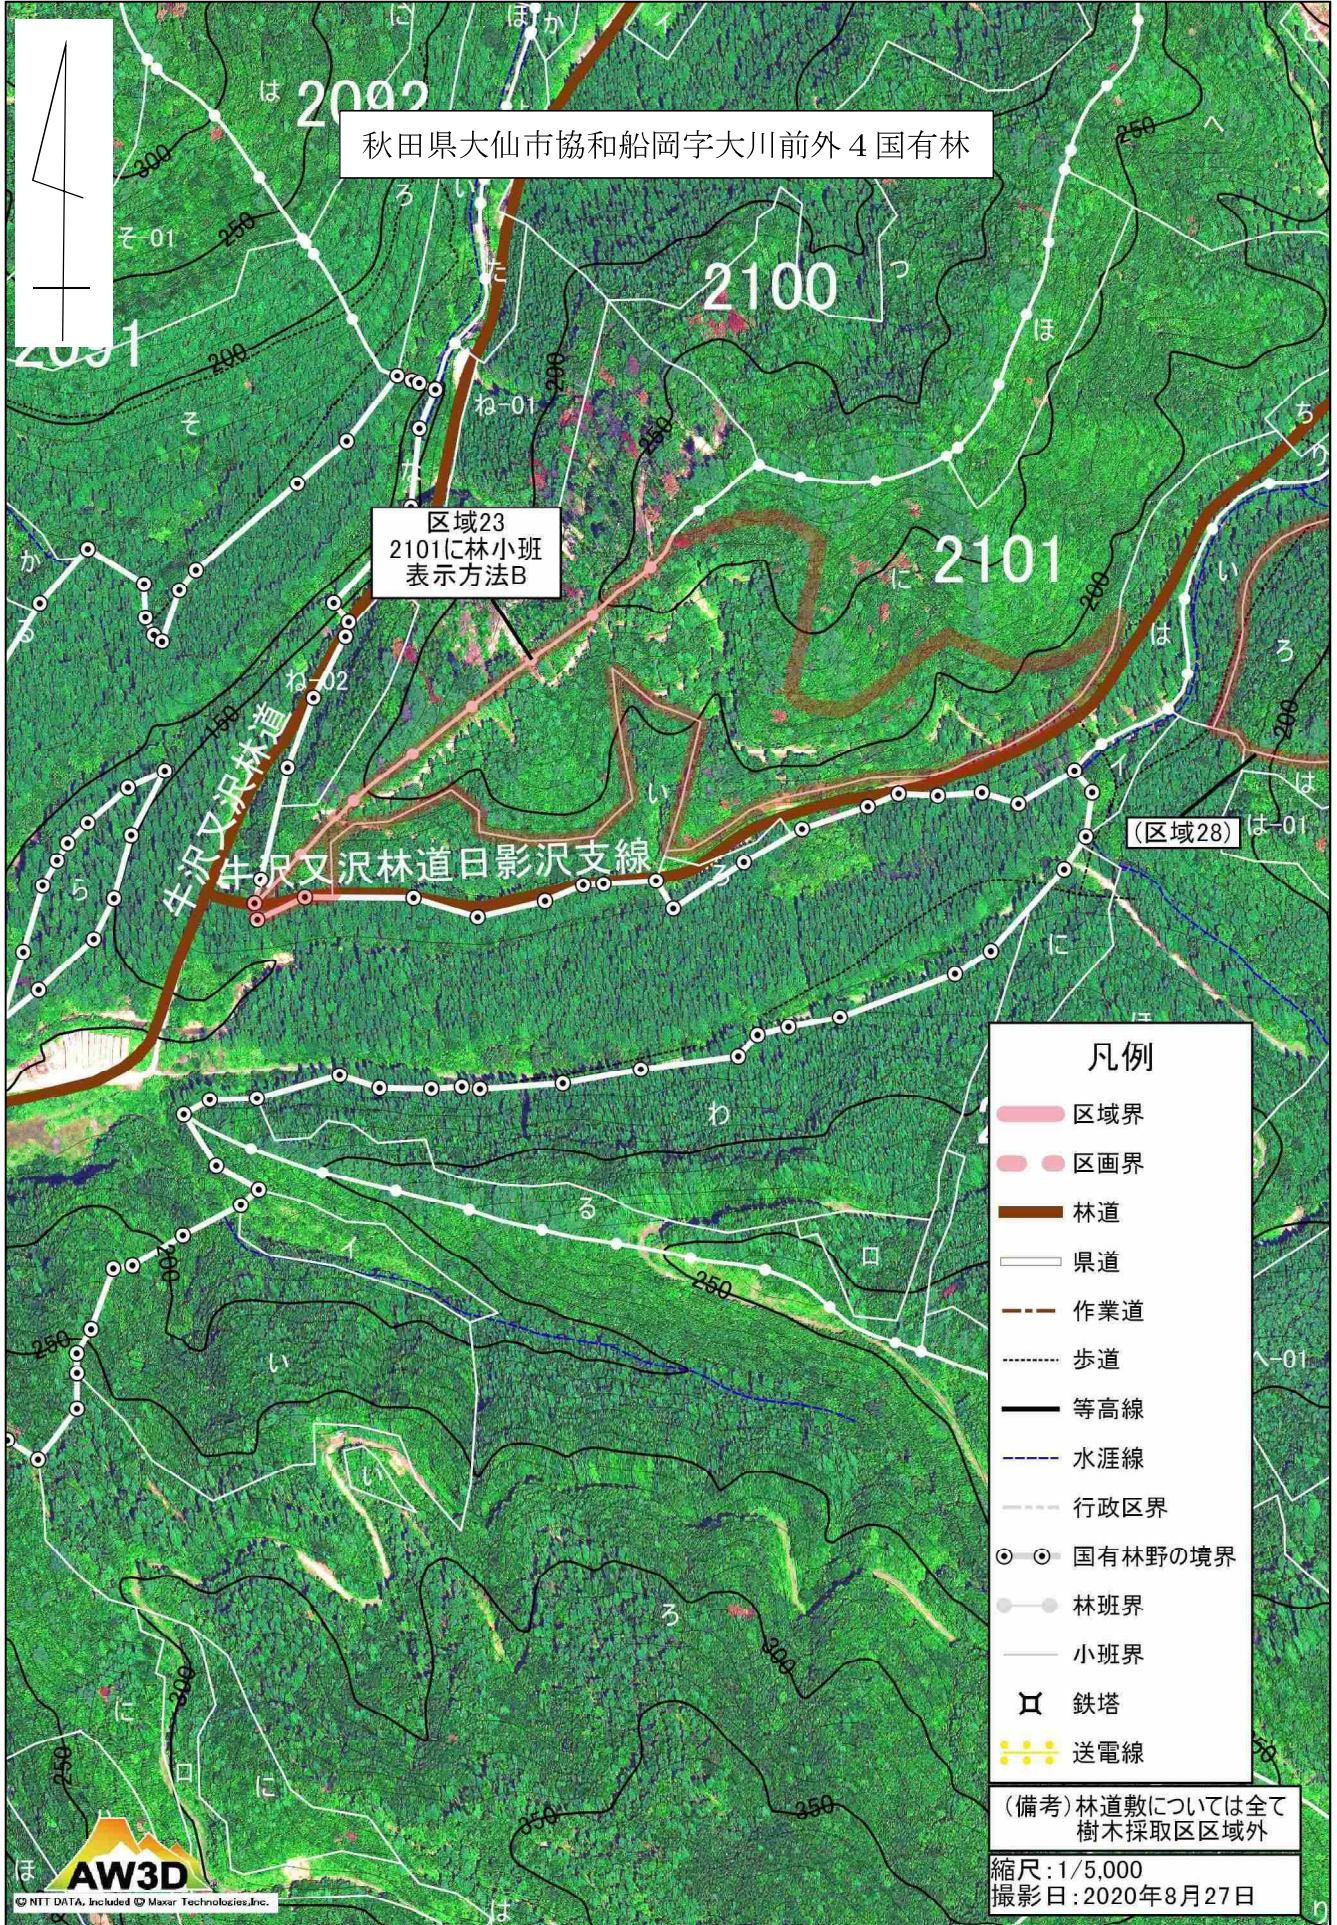

東北 1 大曲・船岡樹木採取区区域図

東北 1 大曲・船岡樹木採取区区域図

東北 1 大曲・船岡樹木採取区区域図

東北 1 大曲・船岡樹木採取区区域図

東北 1 大曲・船岡樹木採取区区域図

東北 1 大曲・船岡樹木採取区区域図

東北1大曲・船岡樹木採取区区域図

東北 1 大曲・船岡樹木採取区区域図

東北 1 大曲・船岡樹木採取区区域図

東北 1 大曲・船岡樹木採取区区域図

東北 1 大曲・船岡樹木採取区区域図

東北 1 大曲・船岡樹木採取区区域図