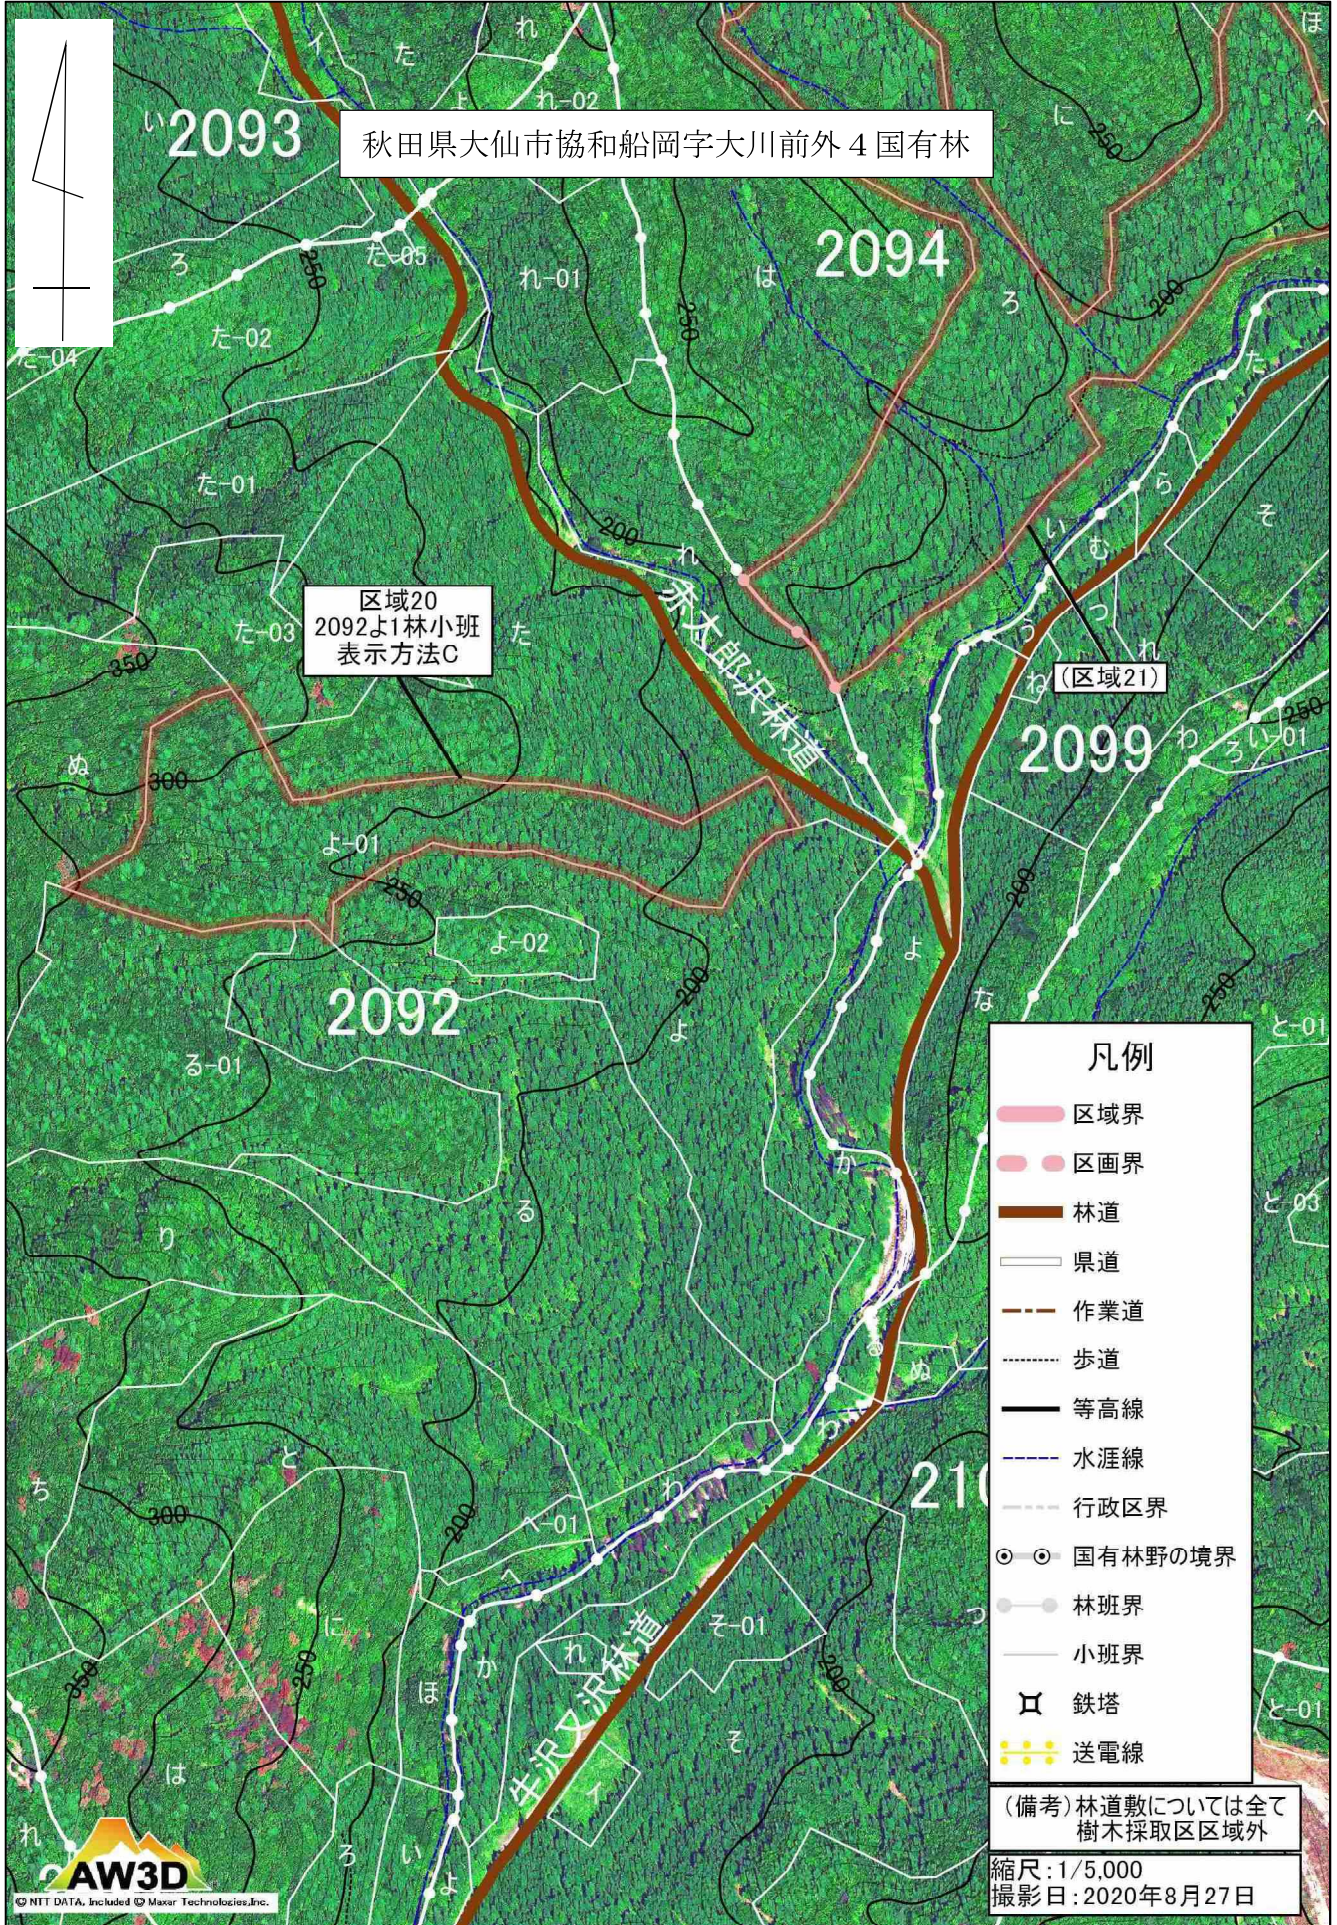

東北 1 大曲・船岡樹木採取区区域図

東北 1 大曲・船岡樹木採取区区域図

東北 1 大曲・船岡樹木採取区区域図

東北 1 大曲・船岡樹木採取区区域図

東北 1 大曲・船岡樹木採取区区域図

東北 1 大曲・船岡樹木採取区区域図

東北1大曲・船岡樹木採取区区域図

東北 1 大曲・船岡樹木採取区区域図

東北 1 大曲・船岡樹木採取区区域図

東北 1 大曲・船岡樹木採取区区域図

東北 1 大曲・船岡樹木採取区区域図

東北 1 大曲・船岡樹木採取区区域図