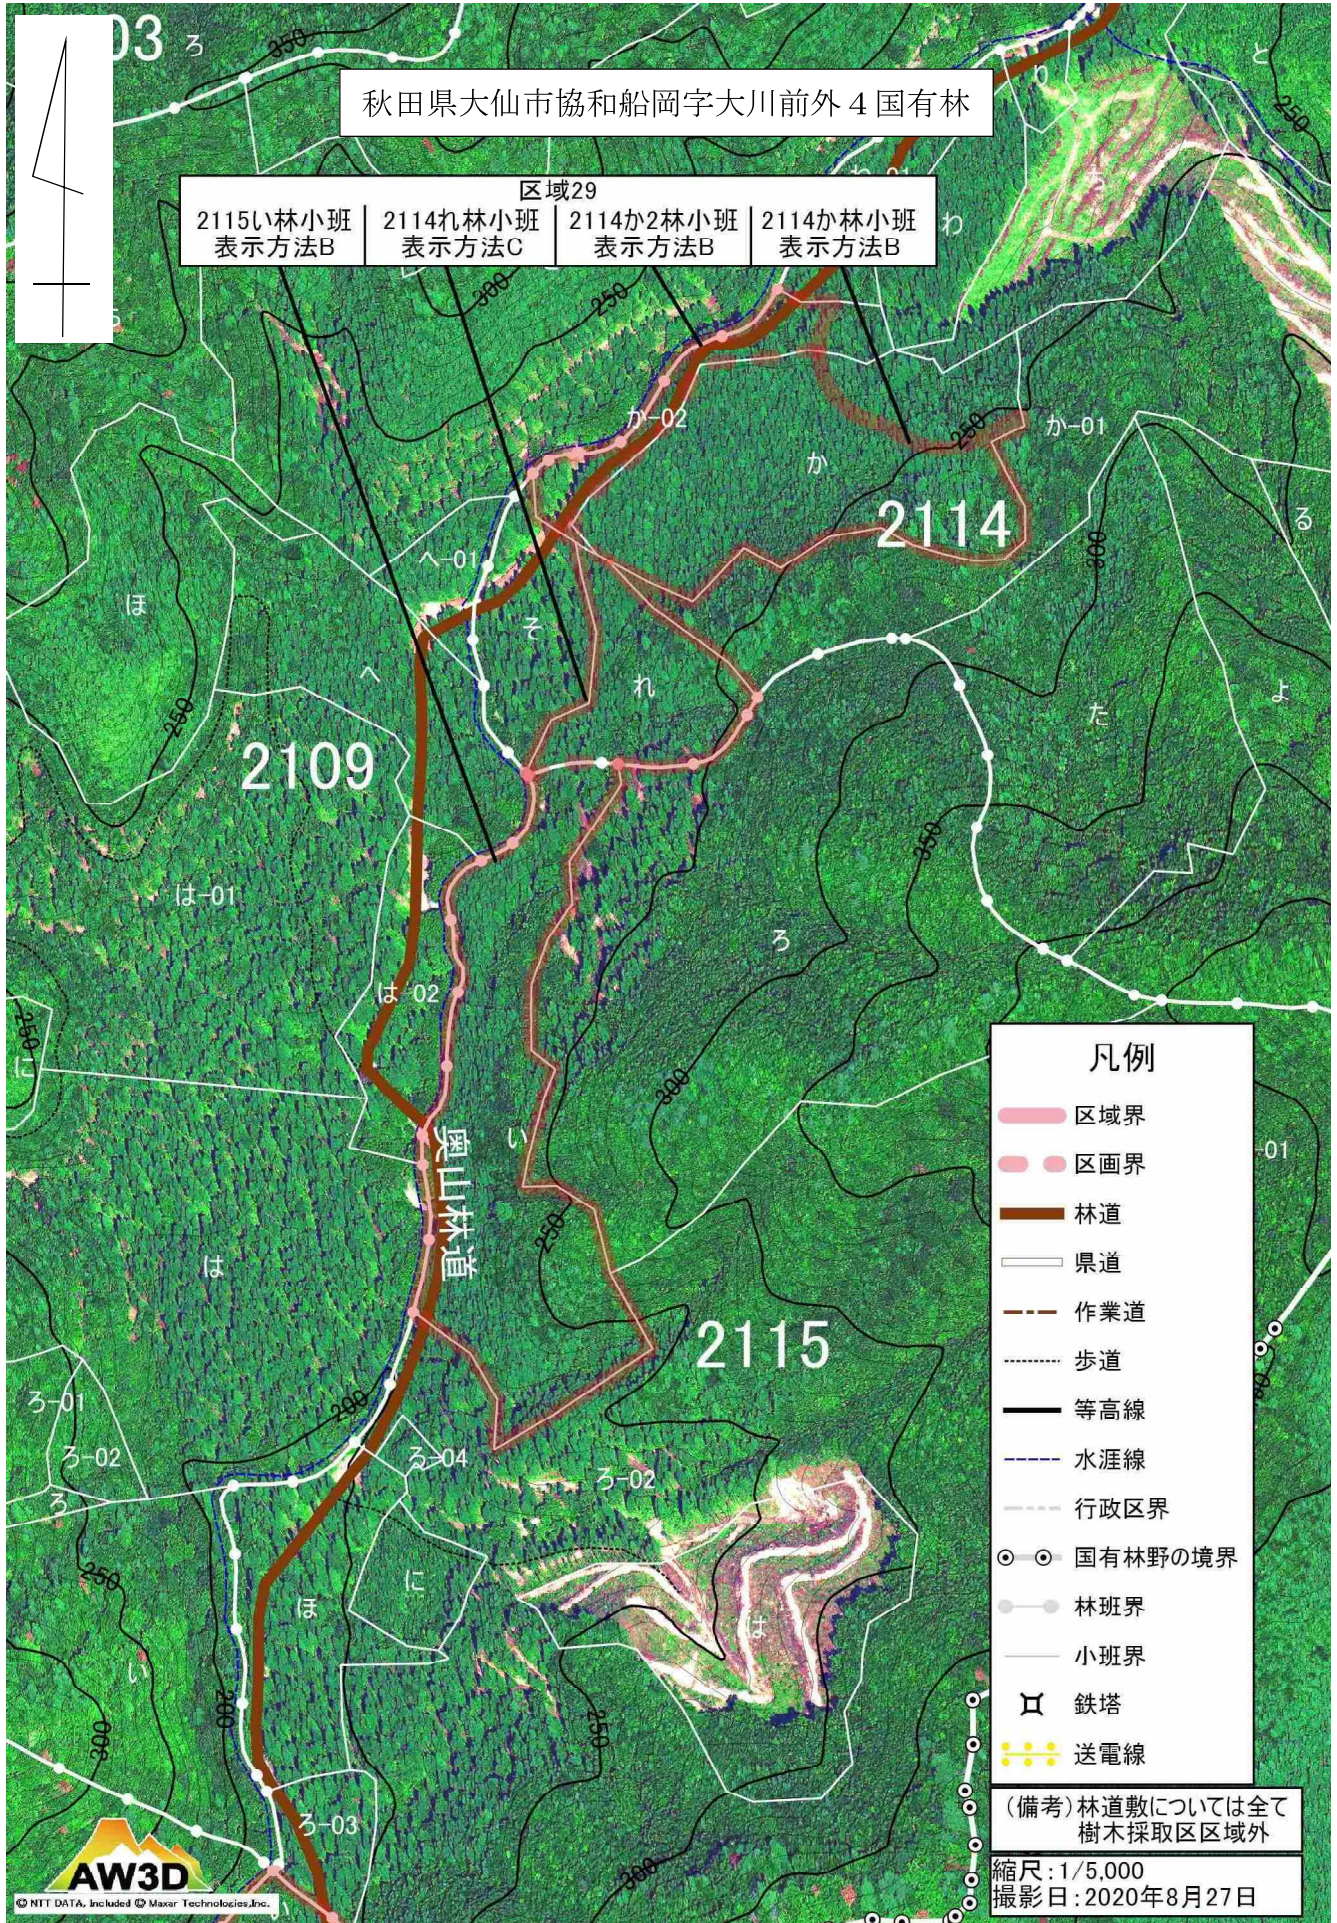

東北 1 大曲・船岡樹木採取区区域図

東北 1 大曲・船岡樹木採取区区域図

東北 1 大曲・船岡樹木採取区区域図

東北 1 大曲・船岡樹木採取区区域図

東北 1 大曲・船岡樹木採取区区域図

東北 1 大曲・船岡樹木採取区区域図

東北1大曲・船岡樹木採取区区域図

東北 1 大曲・船岡樹木採取区区域図

東北 1 大曲・船岡樹木採取区区域図

東北 1 大曲・船岡樹木採取区区域図

東北 1 大曲・船岡樹木採取区区域図

東北 1 大曲・船岡樹木採取区区域図