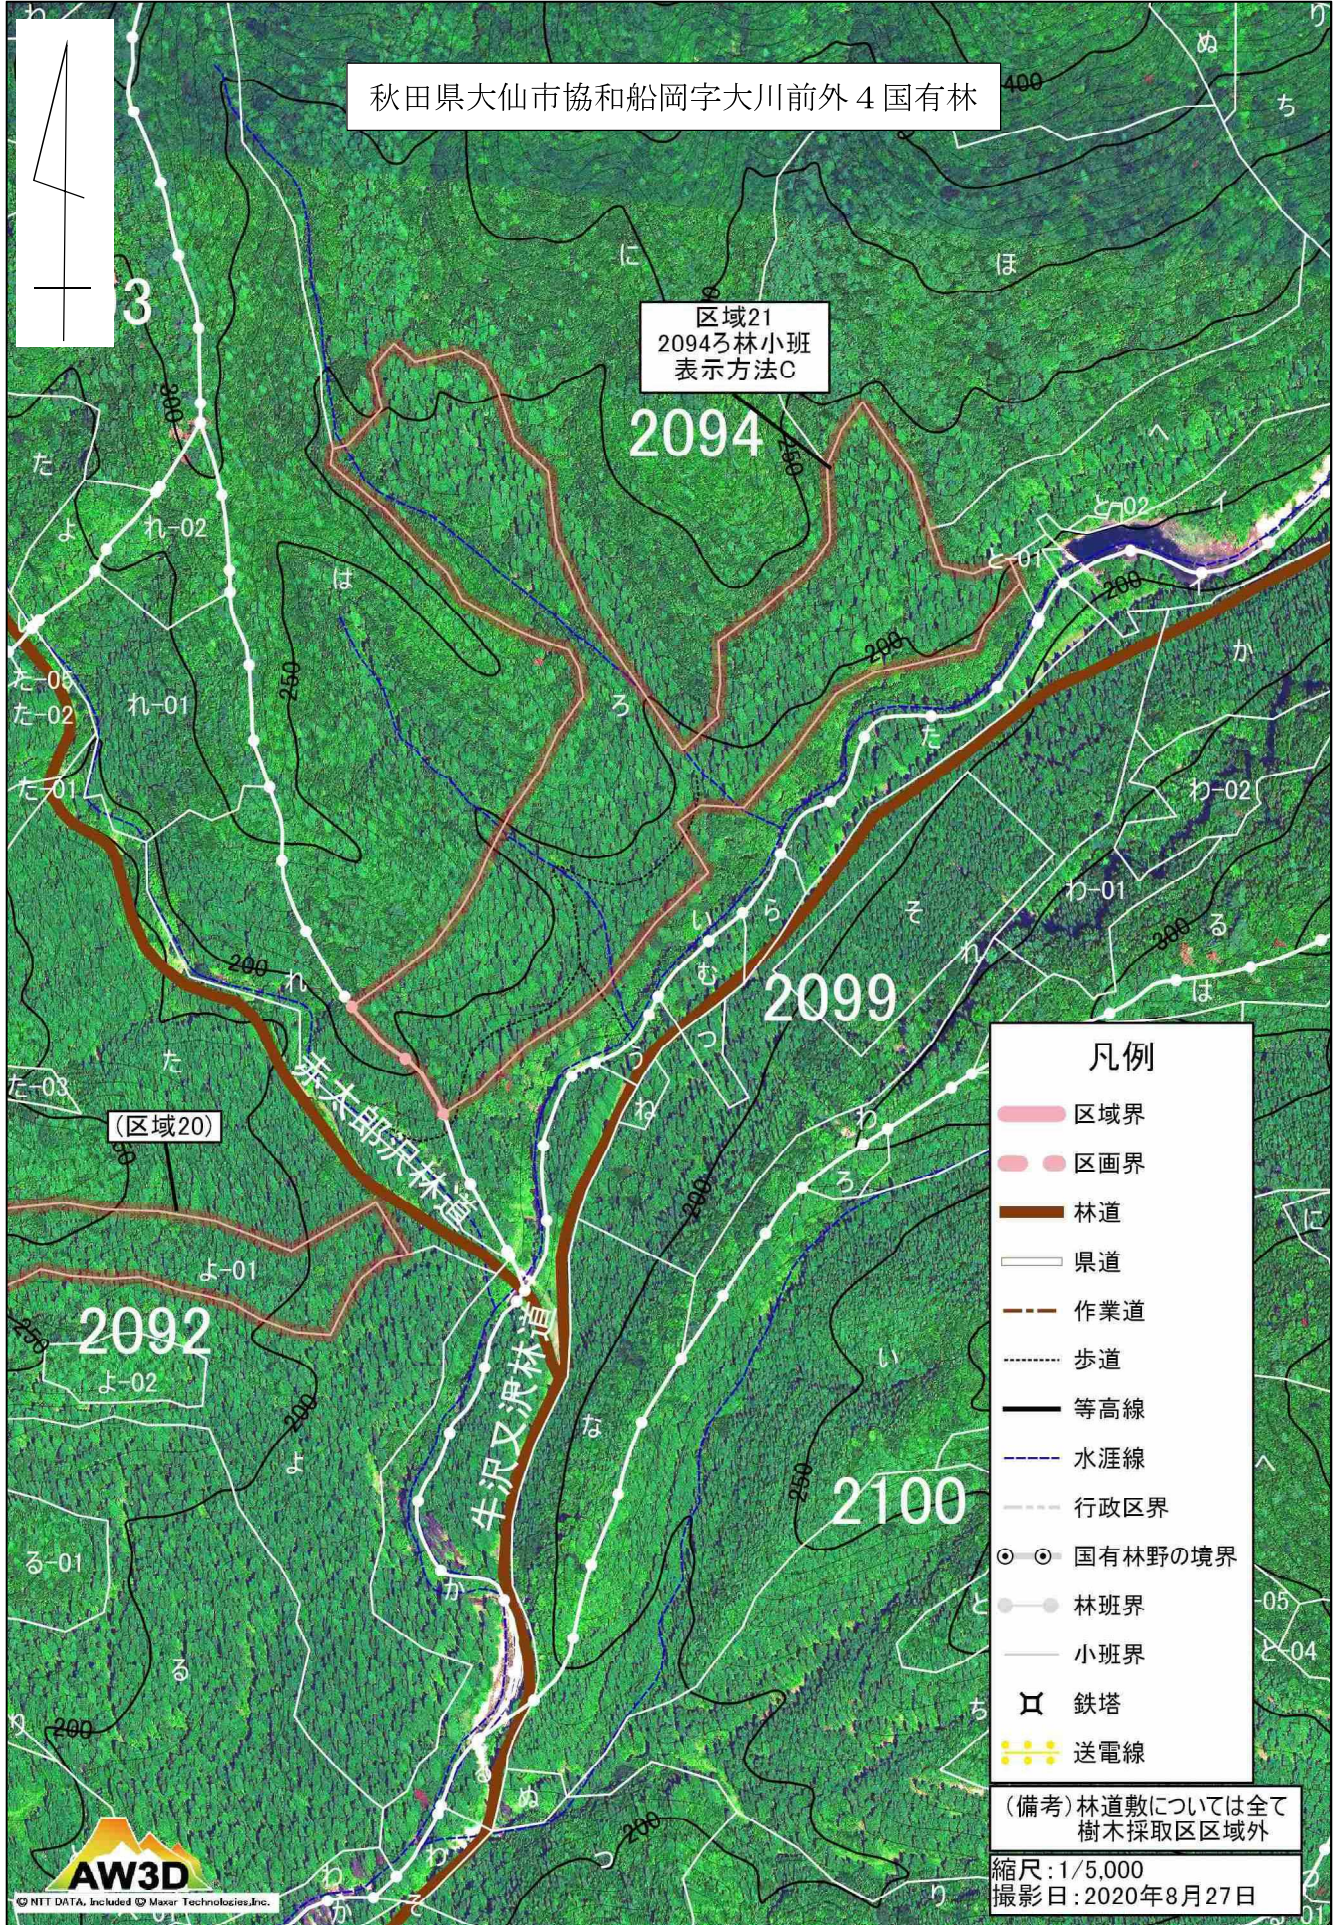

東北 1 大曲・船岡樹木採取区区域図

東北 1 大曲・船岡樹木採取区区域図

東北 1 大曲・船岡樹木採取区区域図

東北 1 大曲・船岡樹木採取区区域図

東北 1 大曲・船岡樹木採取区区域図

東北 1 大曲・船岡樹木採取区区域図

東北1大曲・船岡樹木採取区区域図

東北 1 大曲・船岡樹木採取区区域図

東北 1 大曲・船岡樹木採取区区域図

東北 1 大曲・船岡樹木採取区区域図

東北 1 大曲・船岡樹木採取区区域図

東北 1 大曲・船岡樹木採取区区域図