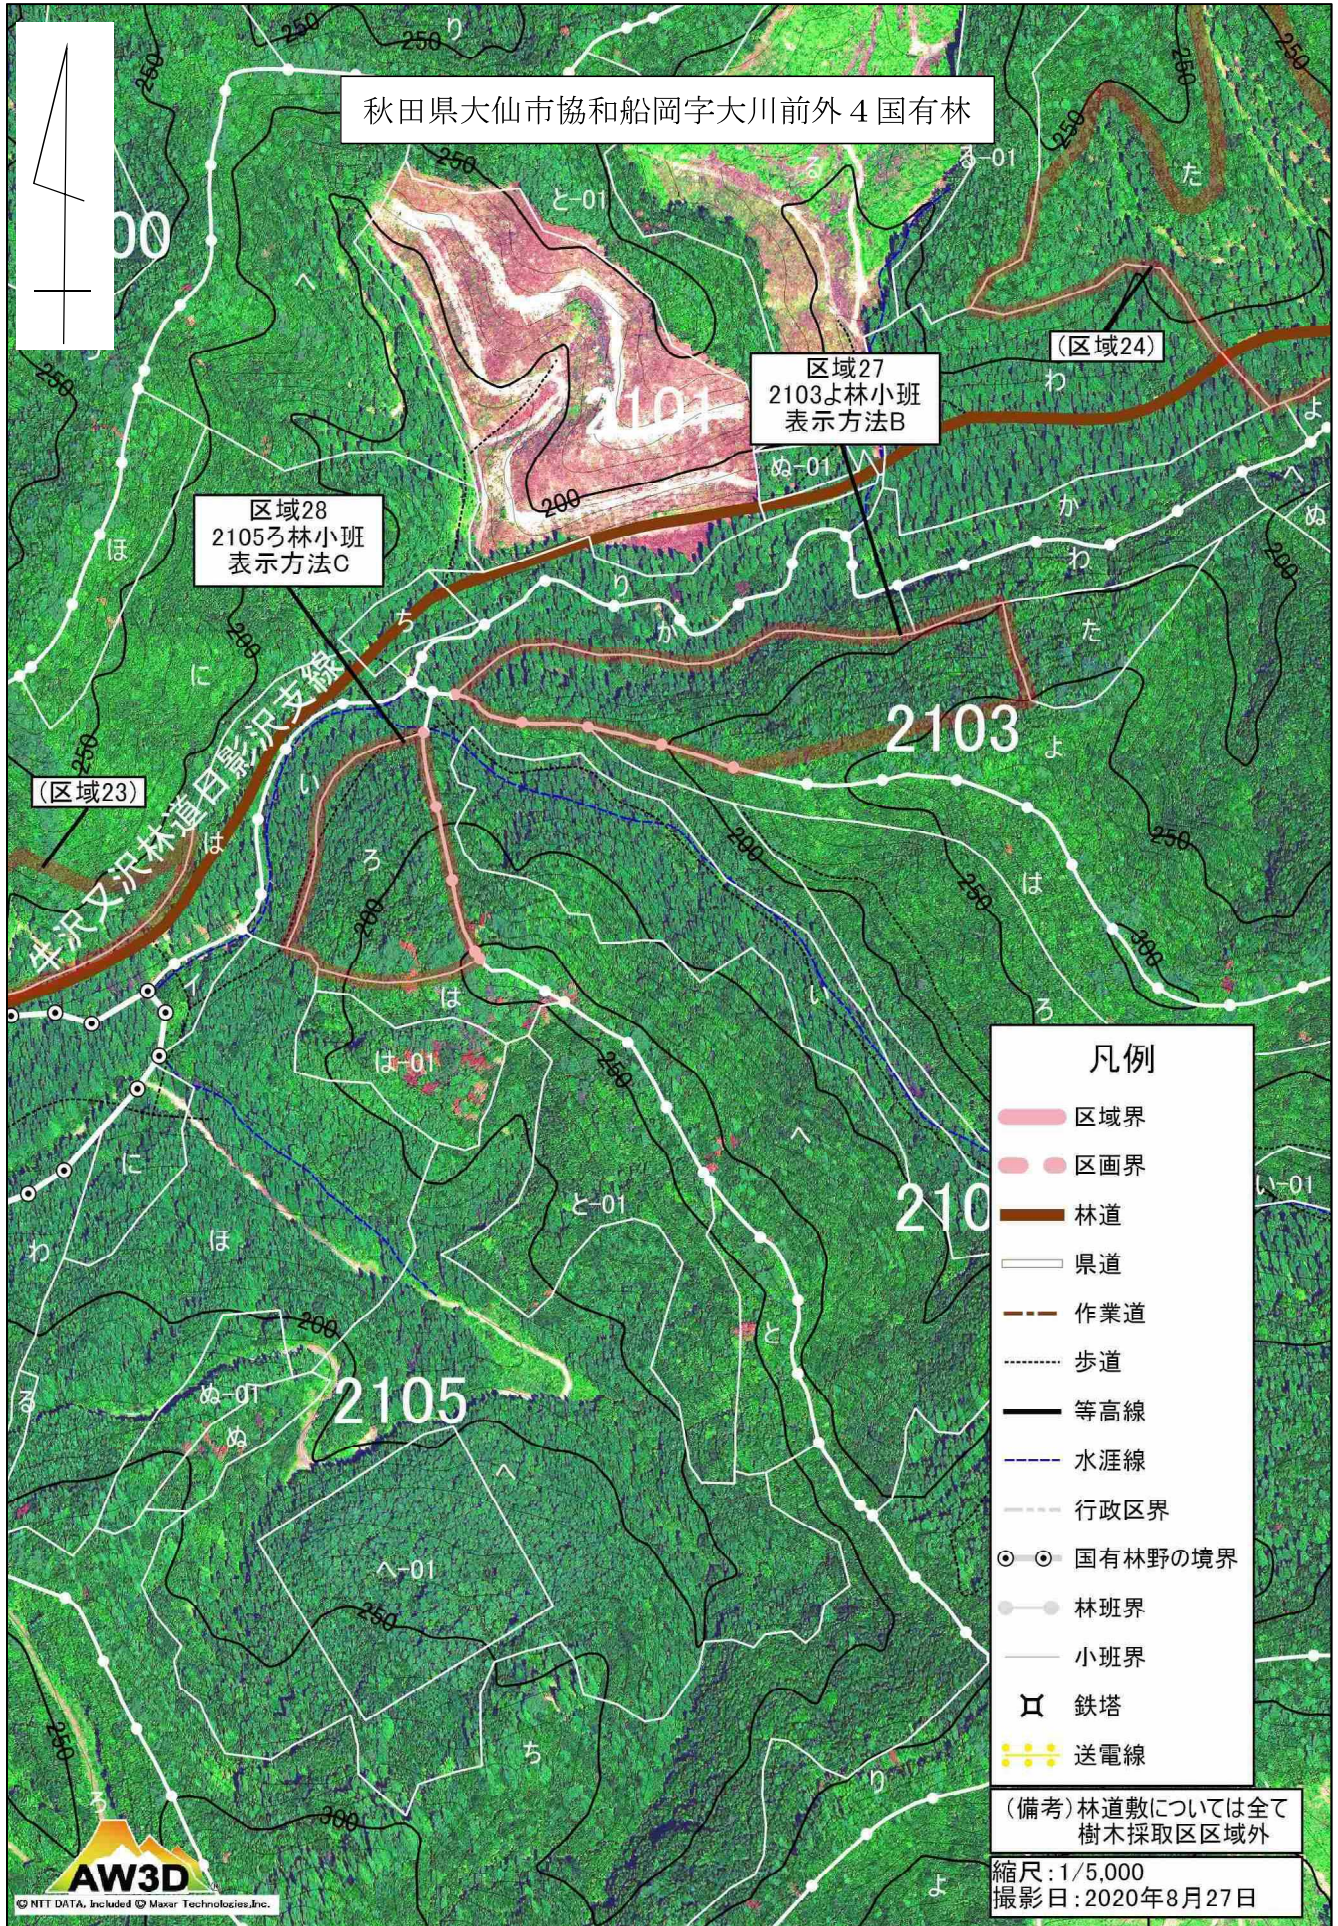

東北 1 大曲・船岡樹木採取区区域図

東北 1 大曲・船岡樹木採取区区域図

東北 1 大曲・船岡樹木採取区区域図

東北 1 大曲・船岡樹木採取区区域図

東北 1 大曲・船岡樹木採取区区域図

東北 1 大曲・船岡樹木採取区区域図

東北1大曲・船岡樹木採取区区域図

東北 1 大曲・船岡樹木採取区区域図

東北 1 大曲・船岡樹木採取区区域図

東北 1 大曲・船岡樹木採取区区域図

東北 1 大曲・船岡樹木採取区区域図

東北 1 大曲・船岡樹木採取区区域図