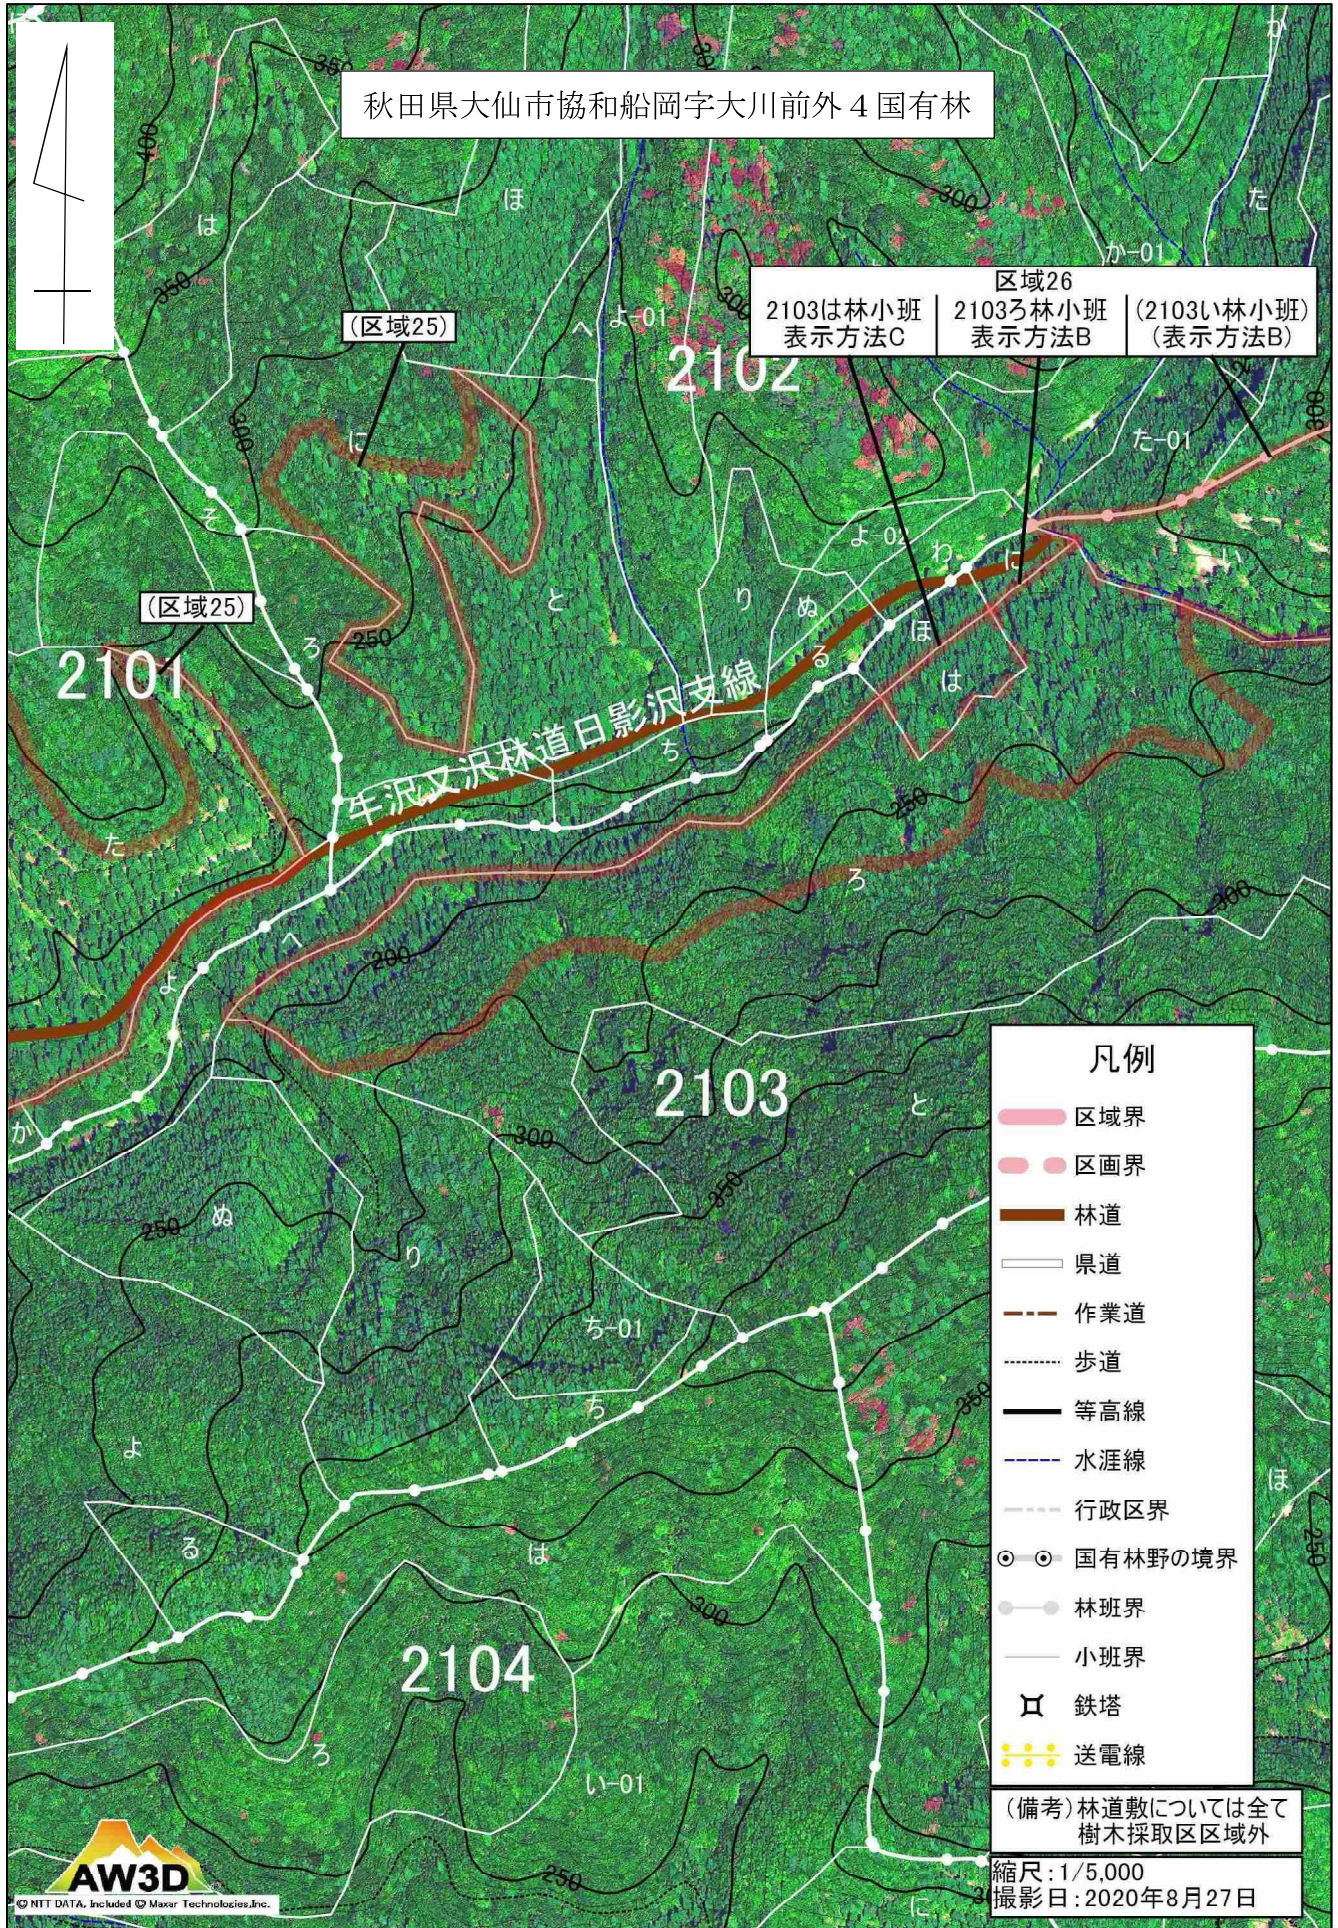

東北 1 大曲・船岡樹木採取区区域図

東北 1 大曲・船岡樹木採取区区域図

東北 1 大曲・船岡樹木採取区区域図

東北 1 大曲・船岡樹木採取区区域図

東北 1 大曲・船岡樹木採取区区域図

東北 1 大曲・船岡樹木採取区区域図

東北1大曲・船岡樹木採取区区域図

東北 1 大曲・船岡樹木採取区区域図

東北 1 大曲・船岡樹木採取区区域図

東北 1 大曲・船岡樹木採取区区域図

東北 1 大曲・船岡樹木採取区区域図

東北 1 大曲・船岡樹木採取区区域図