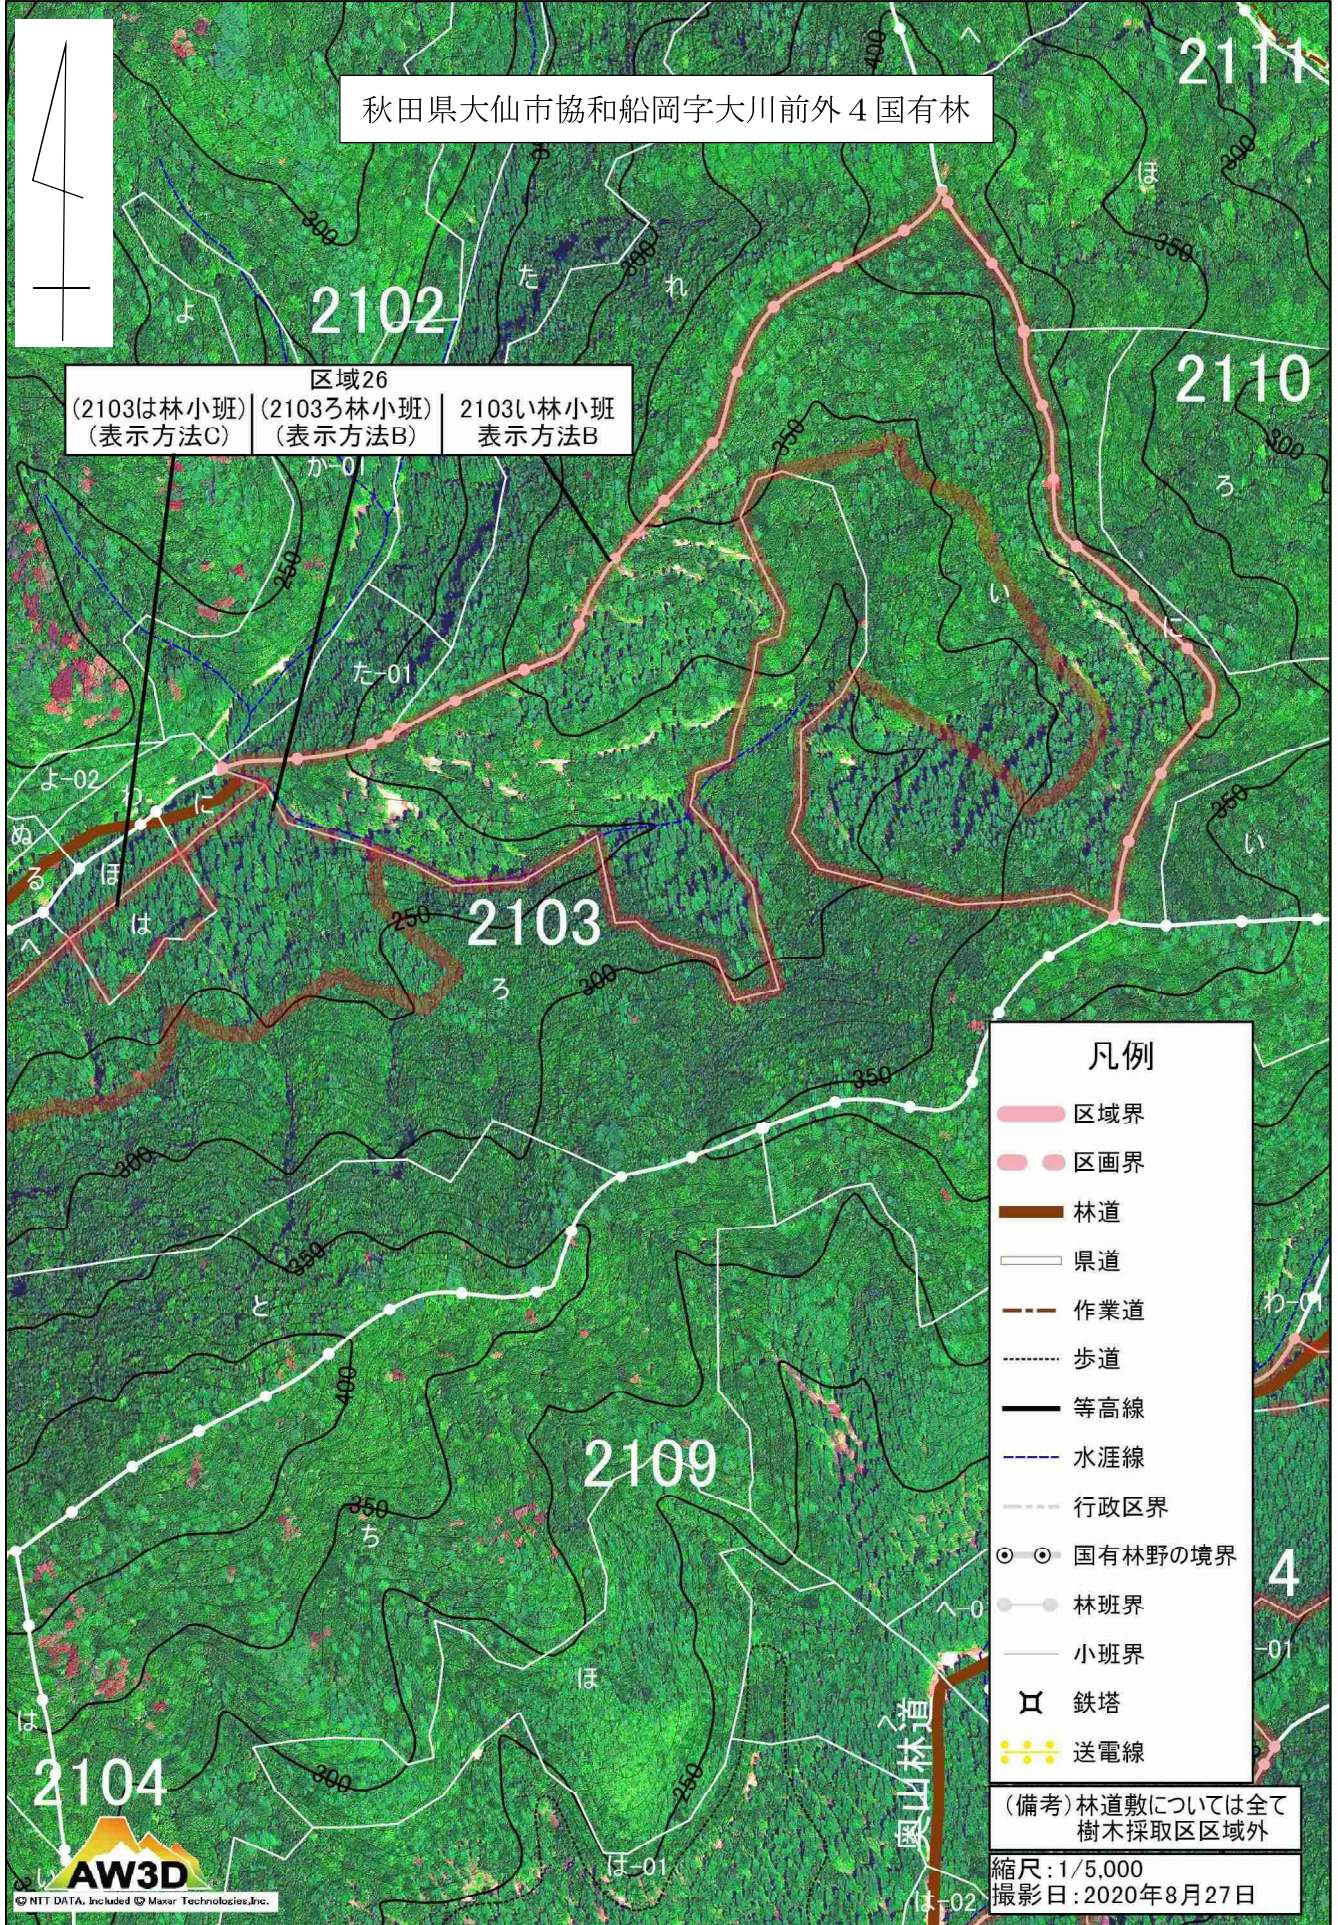

東北 1 大曲・船岡樹木採取区区域図

東北 1 大曲・船岡樹木採取区区域図

東北 1 大曲・船岡樹木採取区区域図

東北 1 大曲・船岡樹木採取区区域図

東北 1 大曲・船岡樹木採取区区域図

東北 1 大曲・船岡樹木採取区区域図

東北1大曲・船岡樹木採取区区域図

東北 1 大曲・船岡樹木採取区区域図

東北 1 大曲・船岡樹木採取区区域図

東北 1 大曲・船岡樹木採取区区域図

東北 1 大曲・船岡樹木採取区区域図

東北 1 大曲・船岡樹木採取区区域図