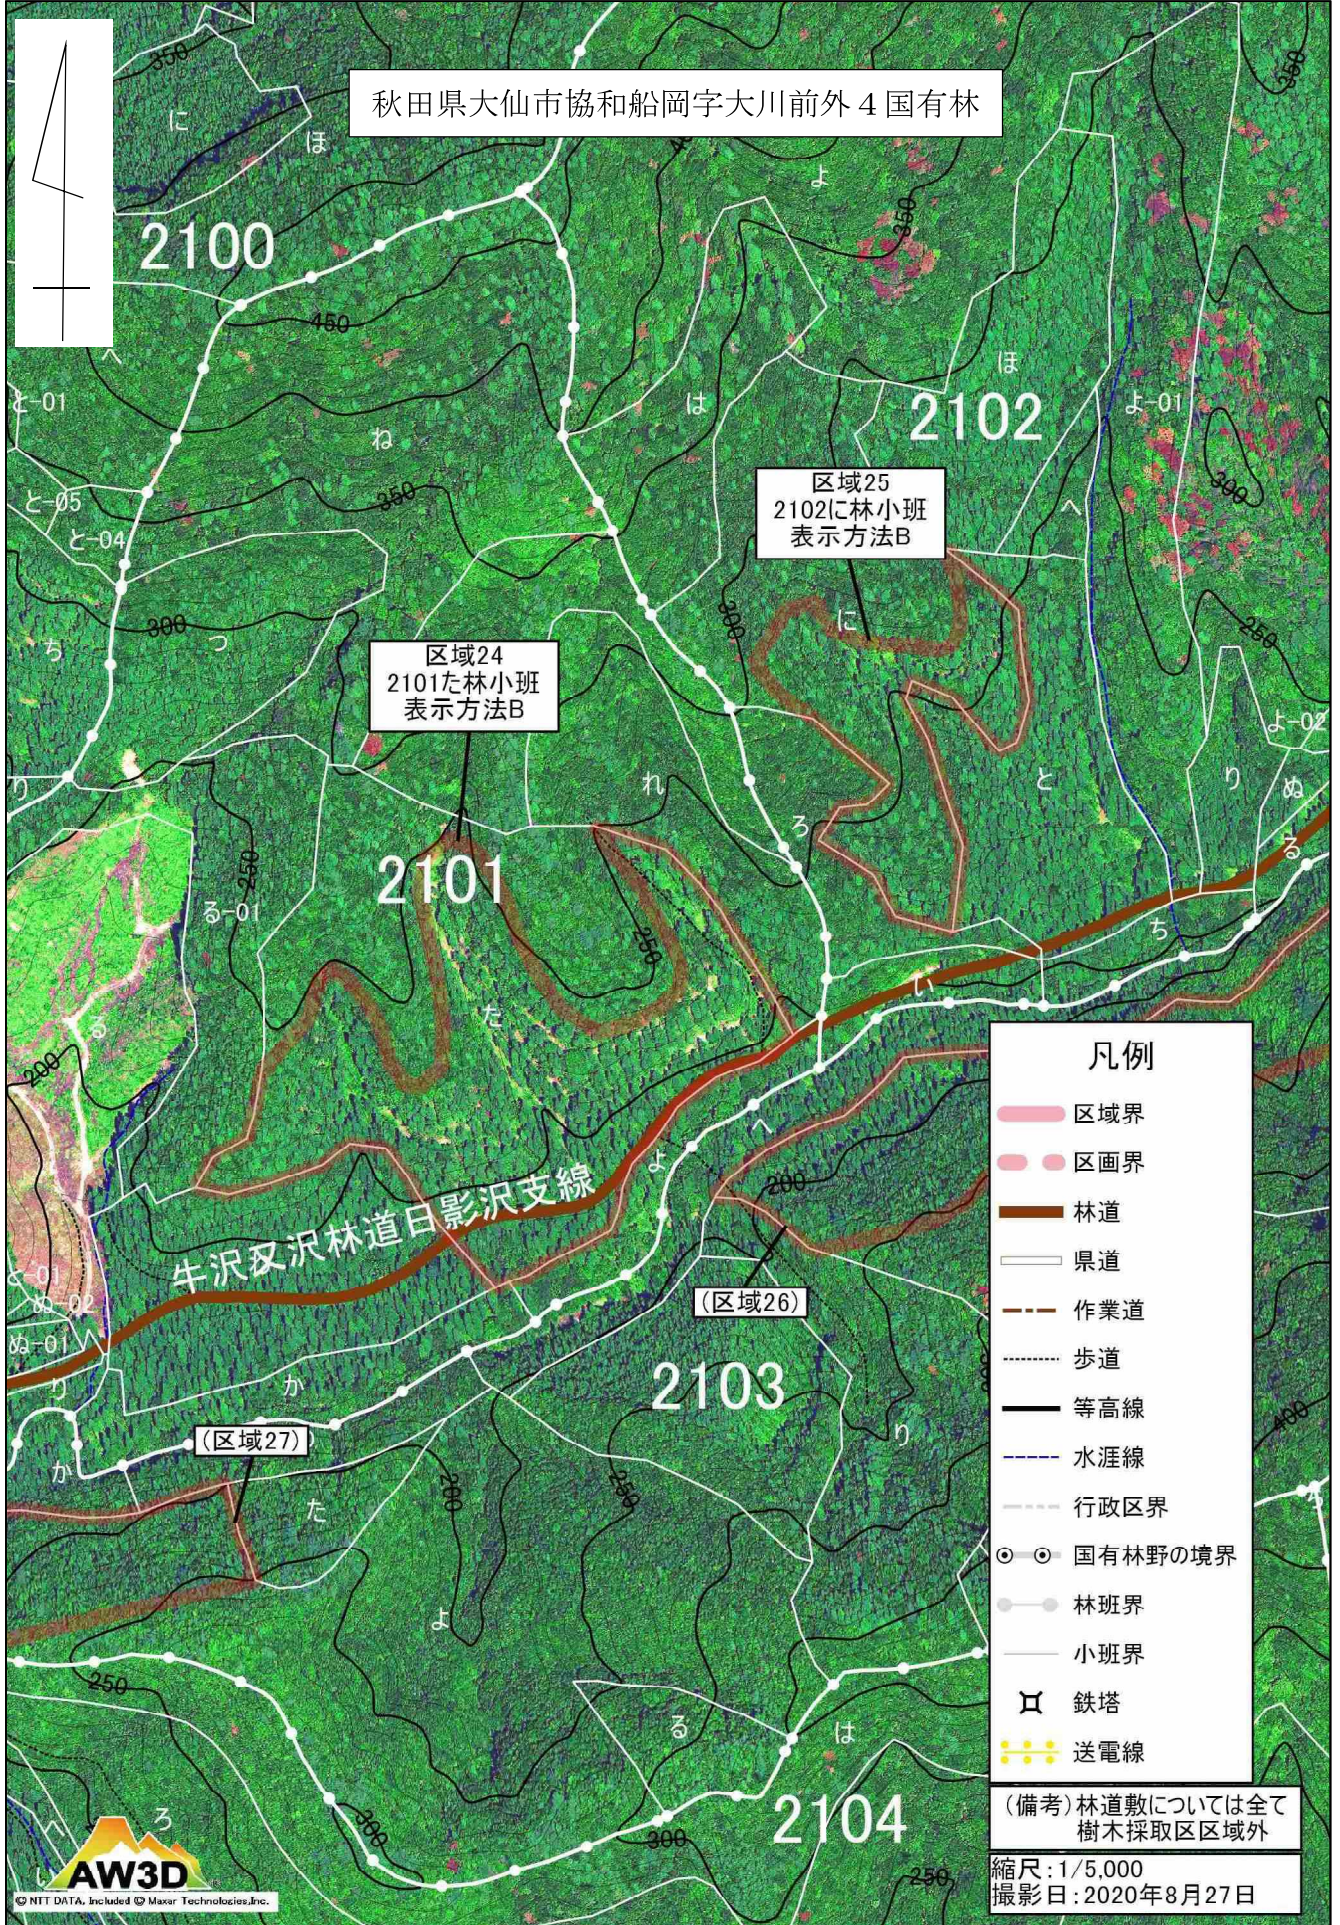

東北 1 大曲・船岡樹木採取区区域図

東北 1 大曲・船岡樹木採取区区域図

東北 1 大曲・船岡樹木採取区区域図

東北 1 大曲・船岡樹木採取区区域図

東北 1 大曲・船岡樹木採取区区域図

東北 1 大曲・船岡樹木採取区区域図

東北1大曲・船岡樹木採取区区域図

東北 1 大曲・船岡樹木採取区区域図

東北 1 大曲・船岡樹木採取区区域図

東北 1 大曲・船岡樹木採取区区域図

東北 1 大曲・船岡樹木採取区区域図

東北 1 大曲・船岡樹木採取区区域図