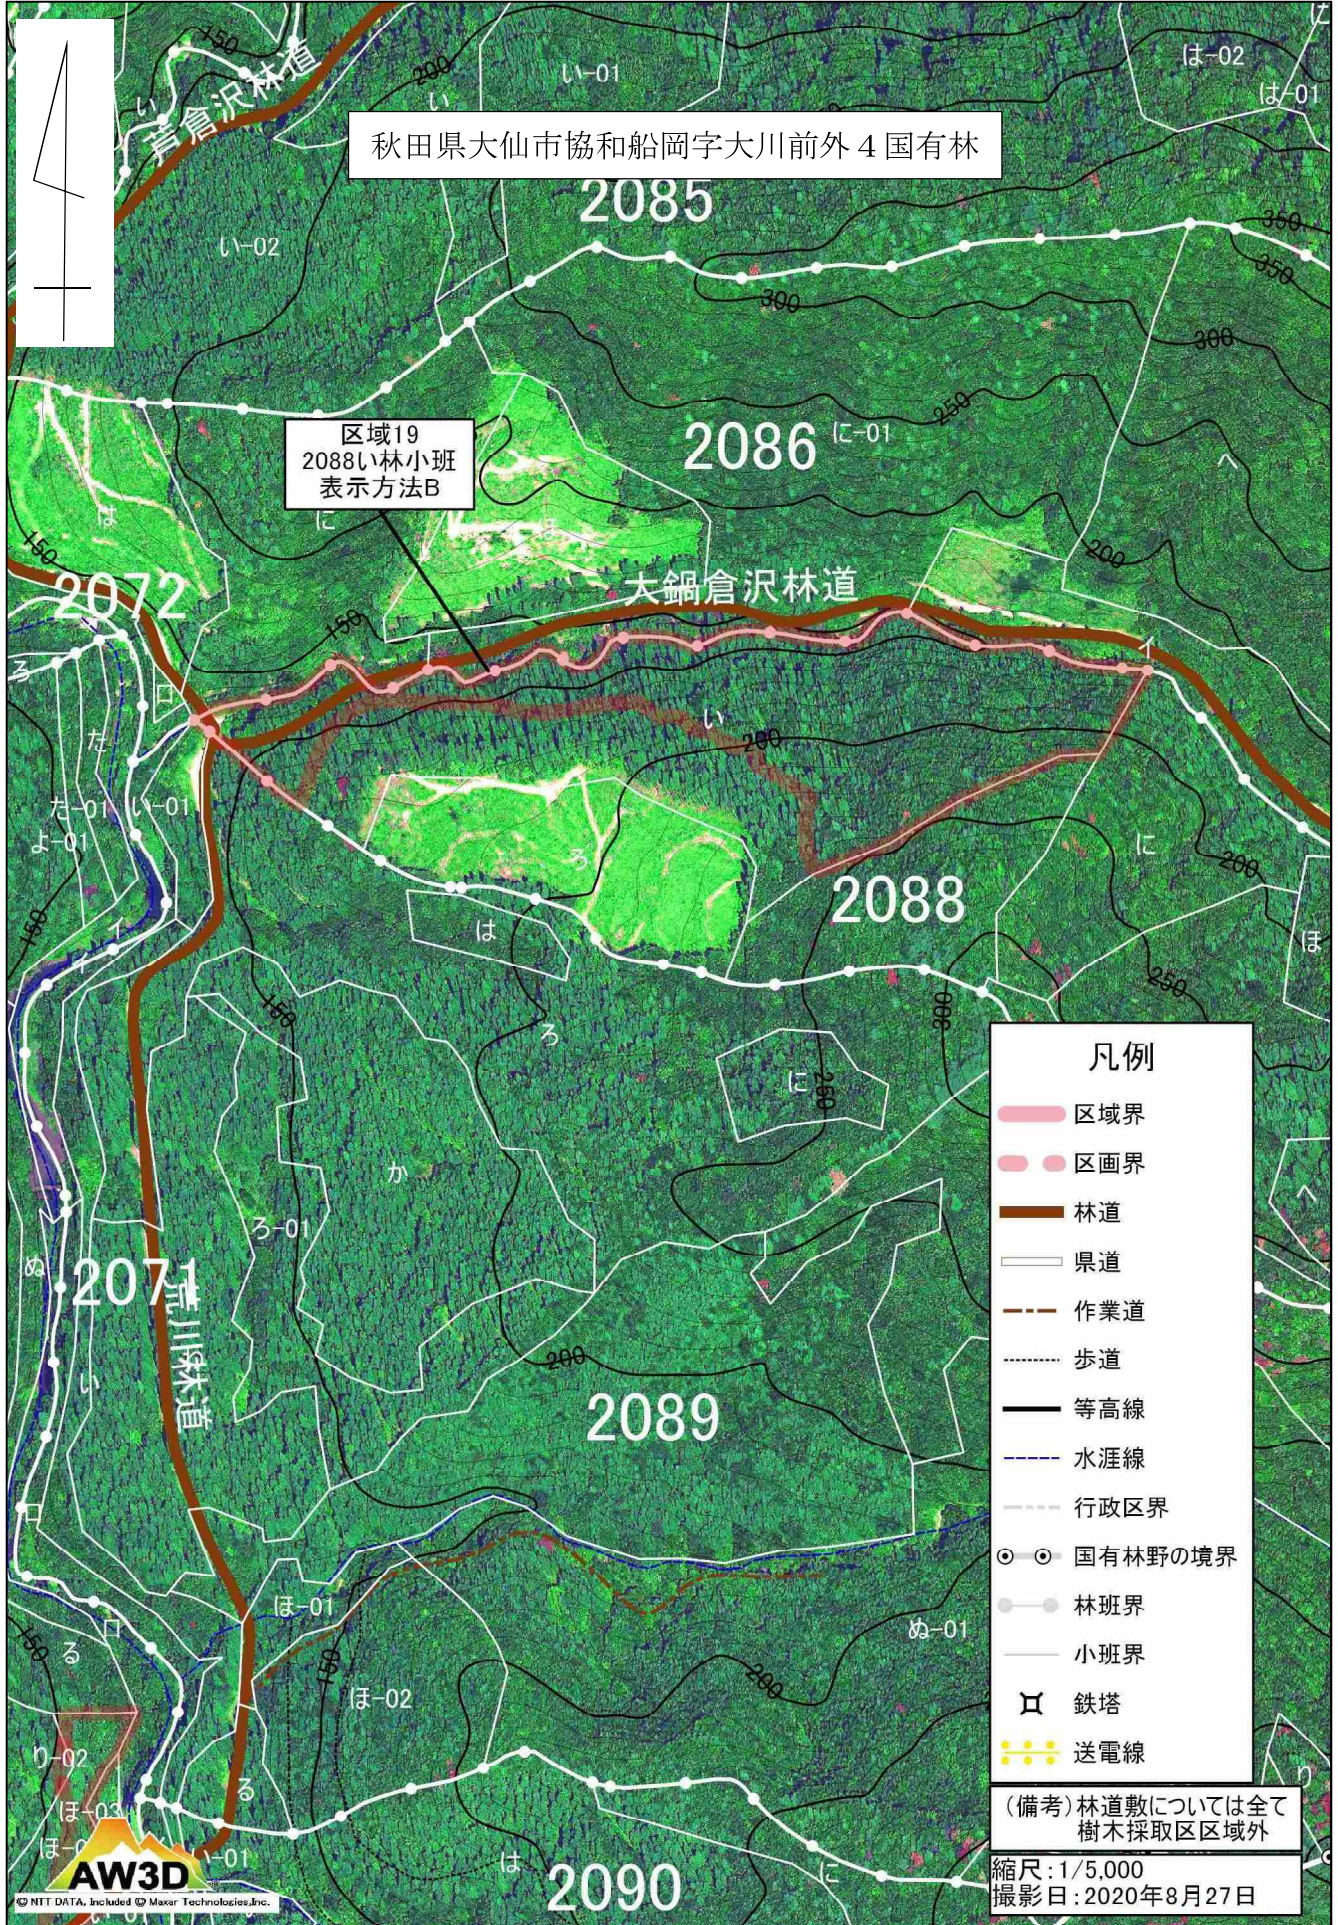

東北 1 大曲・船岡樹木採取区区域図

東北 1 大曲・船岡樹木採取区区域図

東北 1 大曲・船岡樹木採取区区域図

東北 1 大曲・船岡樹木採取区区域図

東北 1 大曲・船岡樹木採取区区域図

東北 1 大曲・船岡樹木採取区区域図

東北1大曲・船岡樹木採取区区域図

東北 1 大曲・船岡樹木採取区区域図

東北 1 大曲・船岡樹木採取区区域図

東北 1 大曲・船岡樹木採取区区域図

東北 1 大曲・船岡樹木採取区区域図

東北 1 大曲・船岡樹木採取区区域図