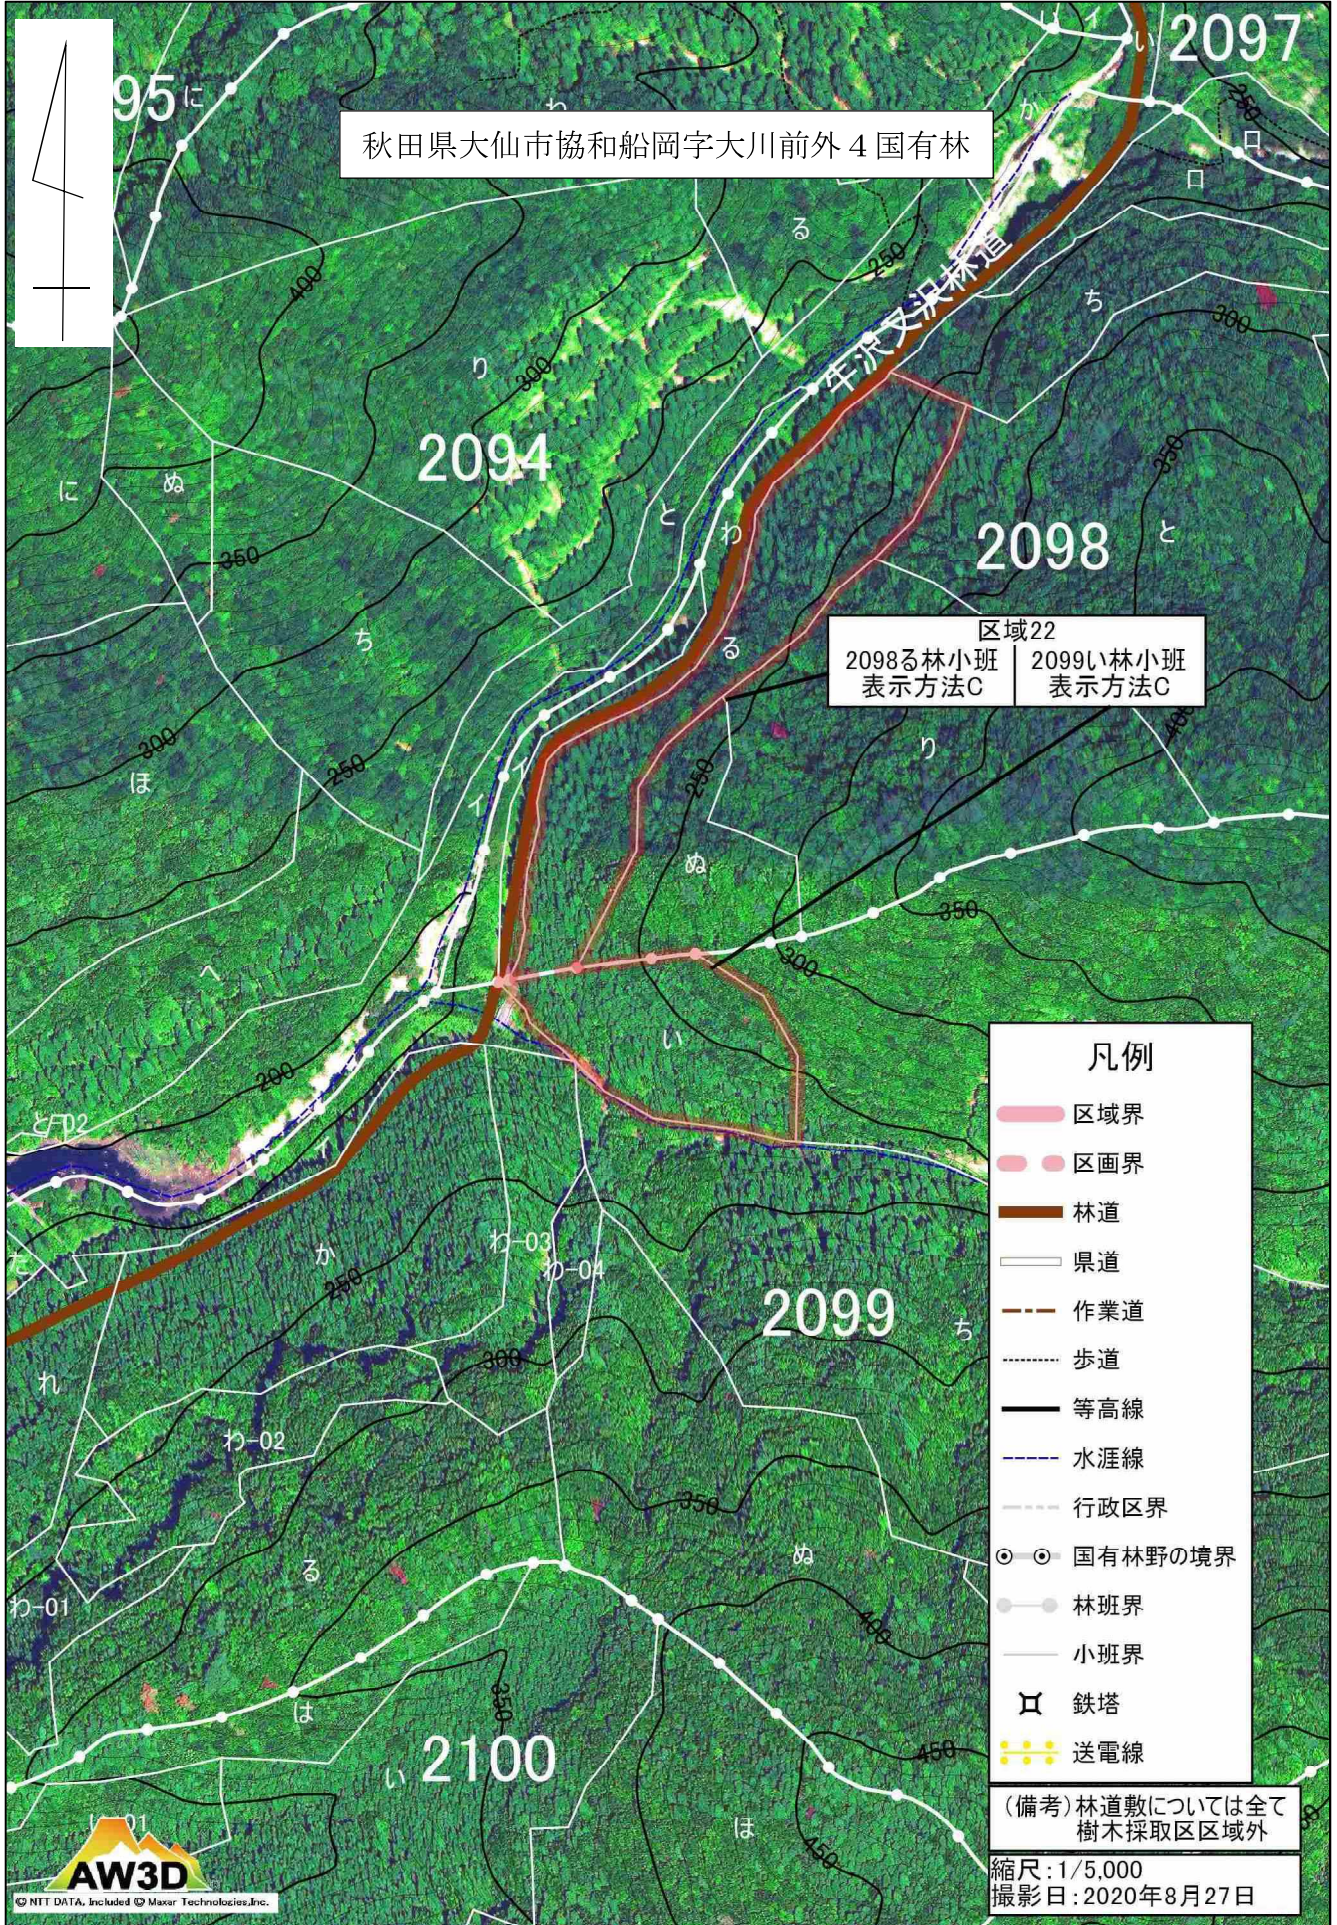

東北 1 大曲・船岡樹木採取区区域図

東北 1 大曲・船岡樹木採取区区域図

東北 1 大曲・船岡樹木採取区区域図

東北 1 大曲・船岡樹木採取区区域図

東北 1 大曲・船岡樹木採取区区域図

東北 1 大曲・船岡樹木採取区区域図

東北1大曲・船岡樹木採取区区域図

東北 1 大曲・船岡樹木採取区区域図

東北 1 大曲・船岡樹木採取区区域図

東北 1 大曲・船岡樹木採取区区域図

東北 1 大曲・船岡樹木採取区区域図

東北 1 大曲・船岡樹木採取区区域図