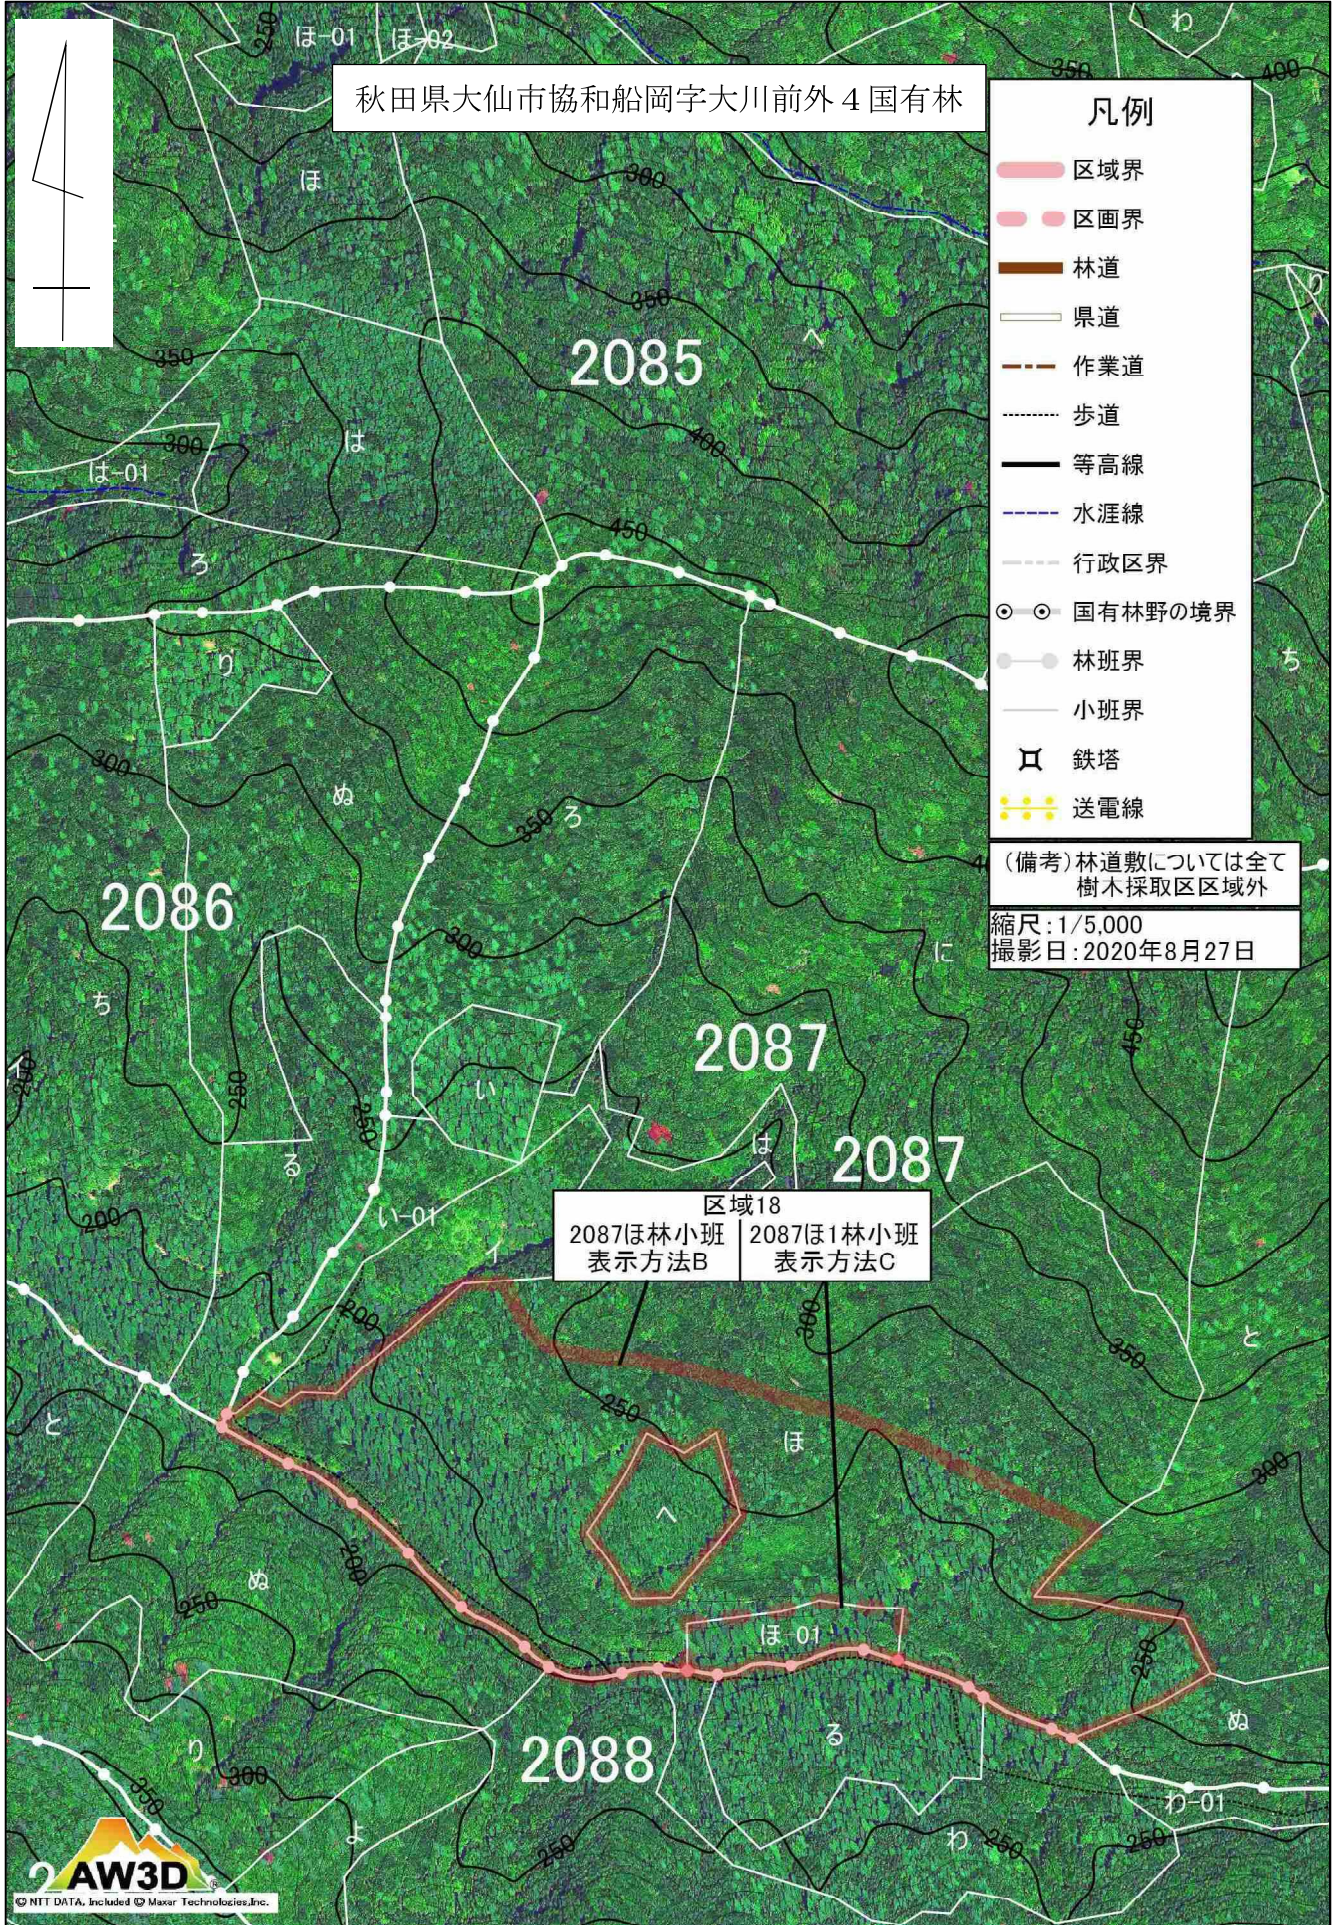

東北 1 大曲・船岡樹木採取区区域図

東北 1 大曲・船岡樹木採取区区域図

東北 1 大曲・船岡樹木採取区区域図

東北 1 大曲・船岡樹木採取区区域図

東北 1 大曲・船岡樹木採取区区域図

東北 1 大曲・船岡樹木採取区区域図

東北1大曲・船岡樹木採取区区域図

東北 1 大曲・船岡樹木採取区区域図

東北 1 大曲・船岡樹木採取区区域図

東北 1 大曲・船岡樹木採取区区域図

東北 1 大曲・船岡樹木採取区区域図

東北 1 大曲・船岡樹木採取区区域図