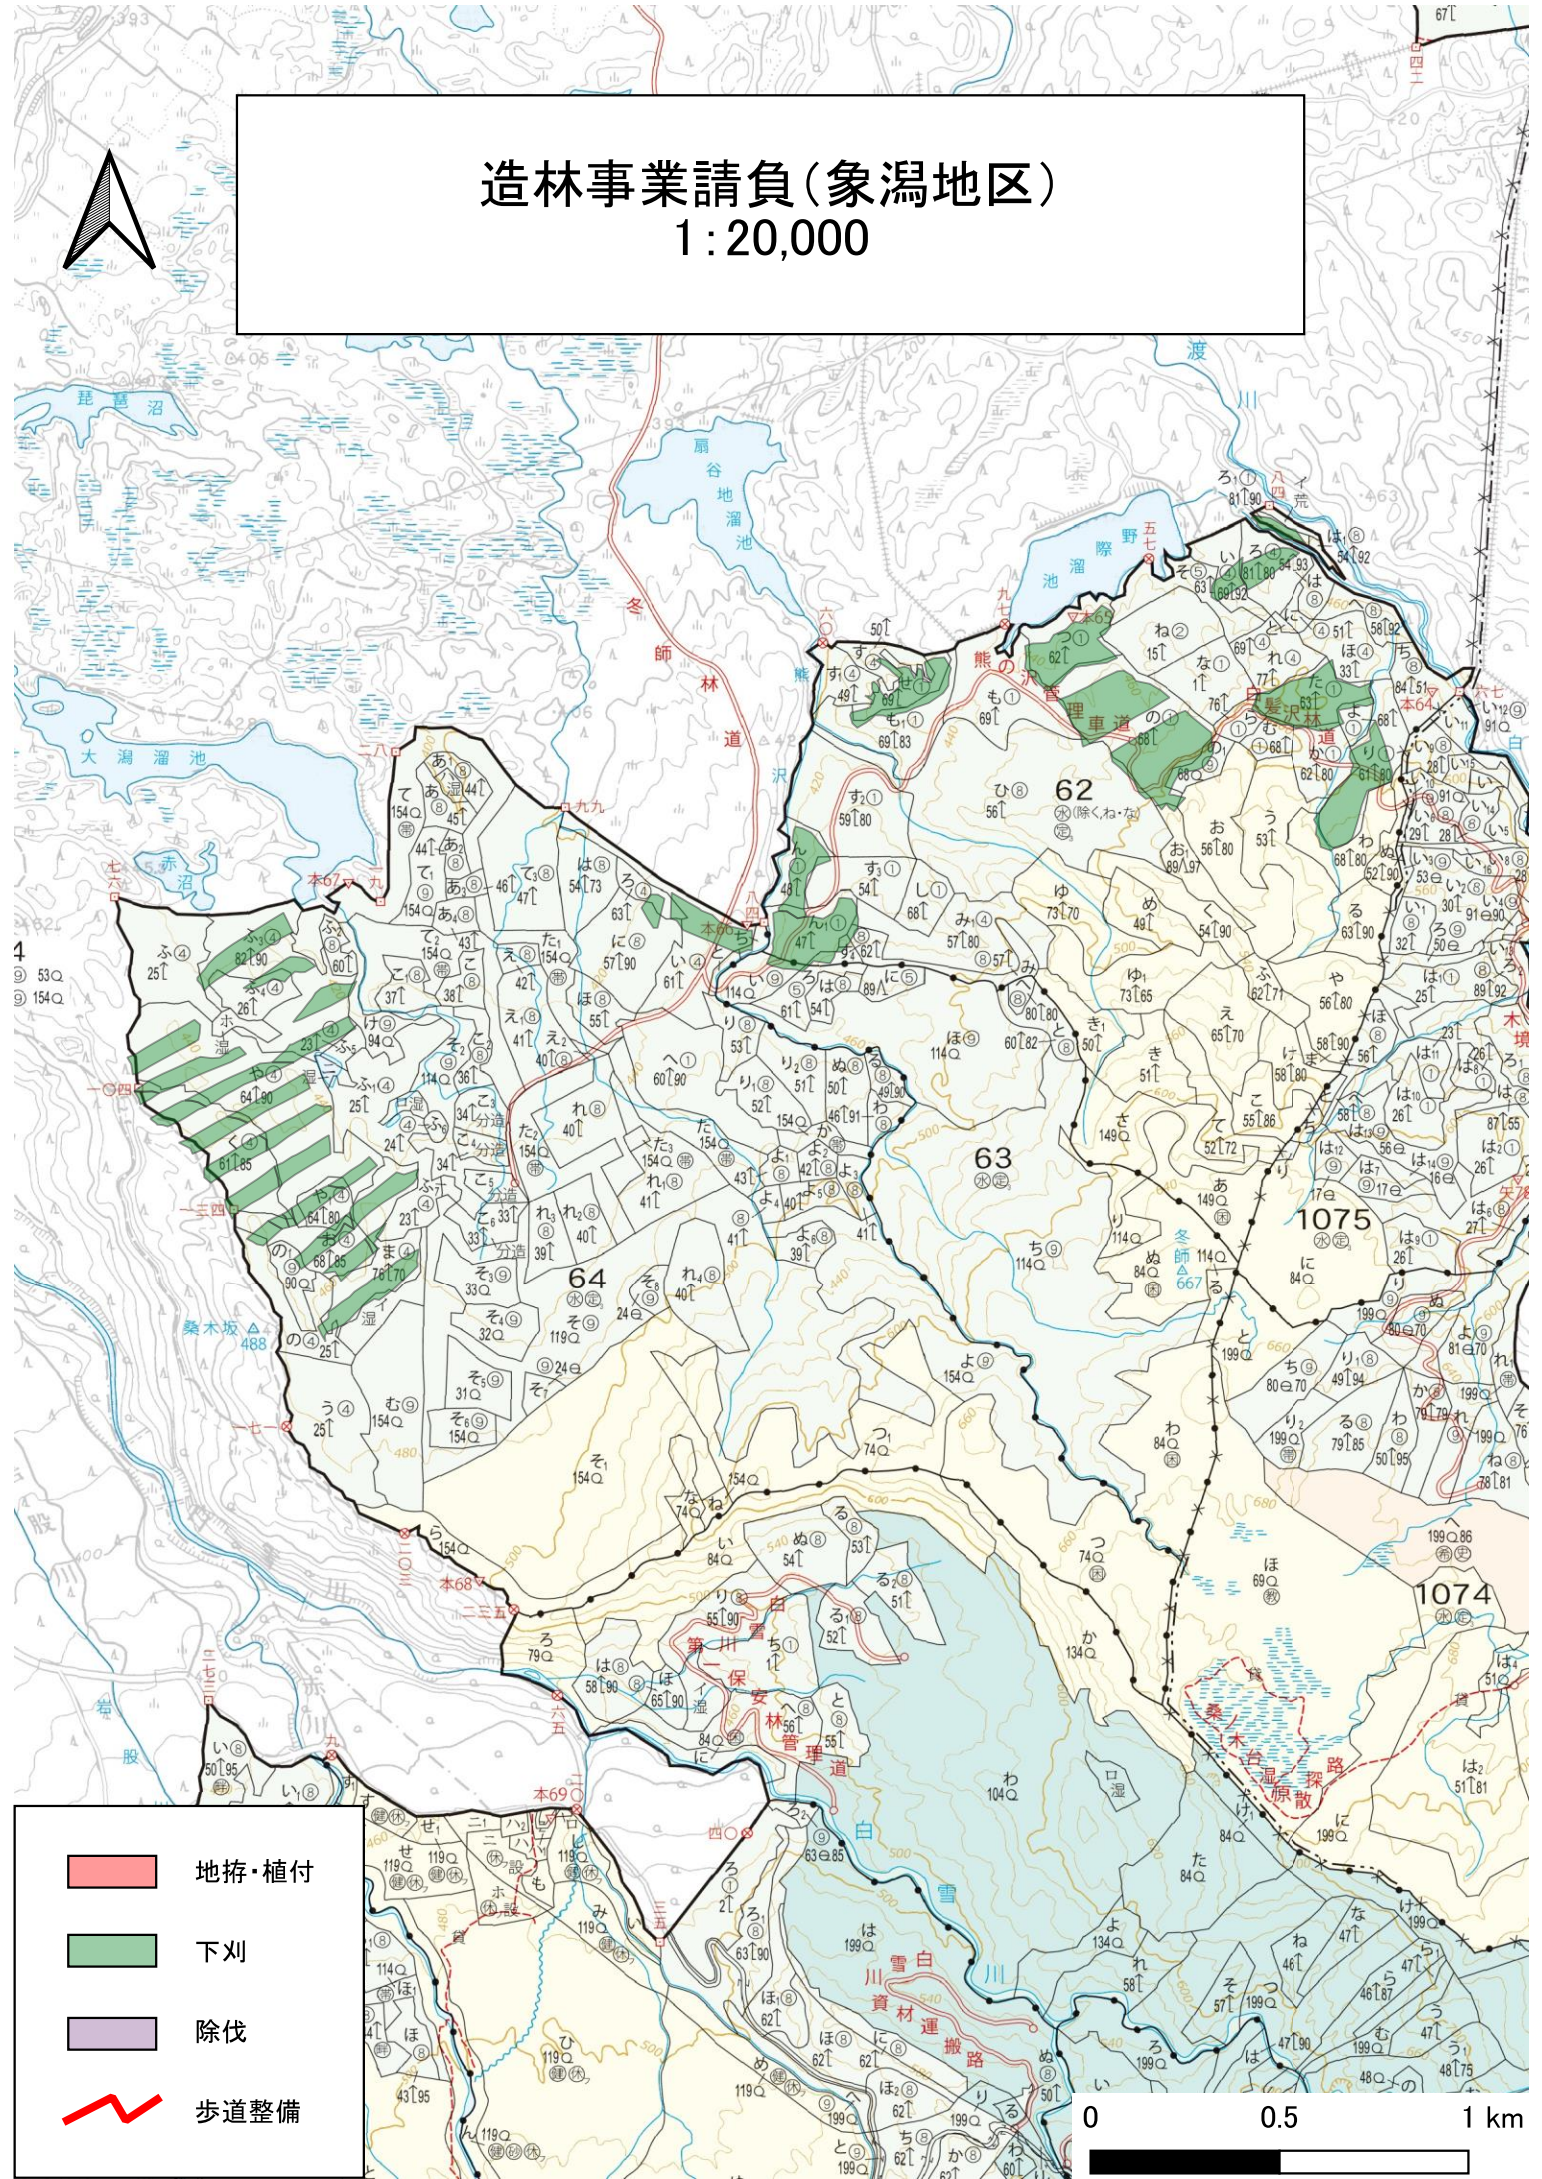

造林事業請負(象潟地区)

1 : 20,000

造林事業請負(象潟地区) 1:20,000

-  地拵・植付
-  下刈
-  除伐
-  歩道整備