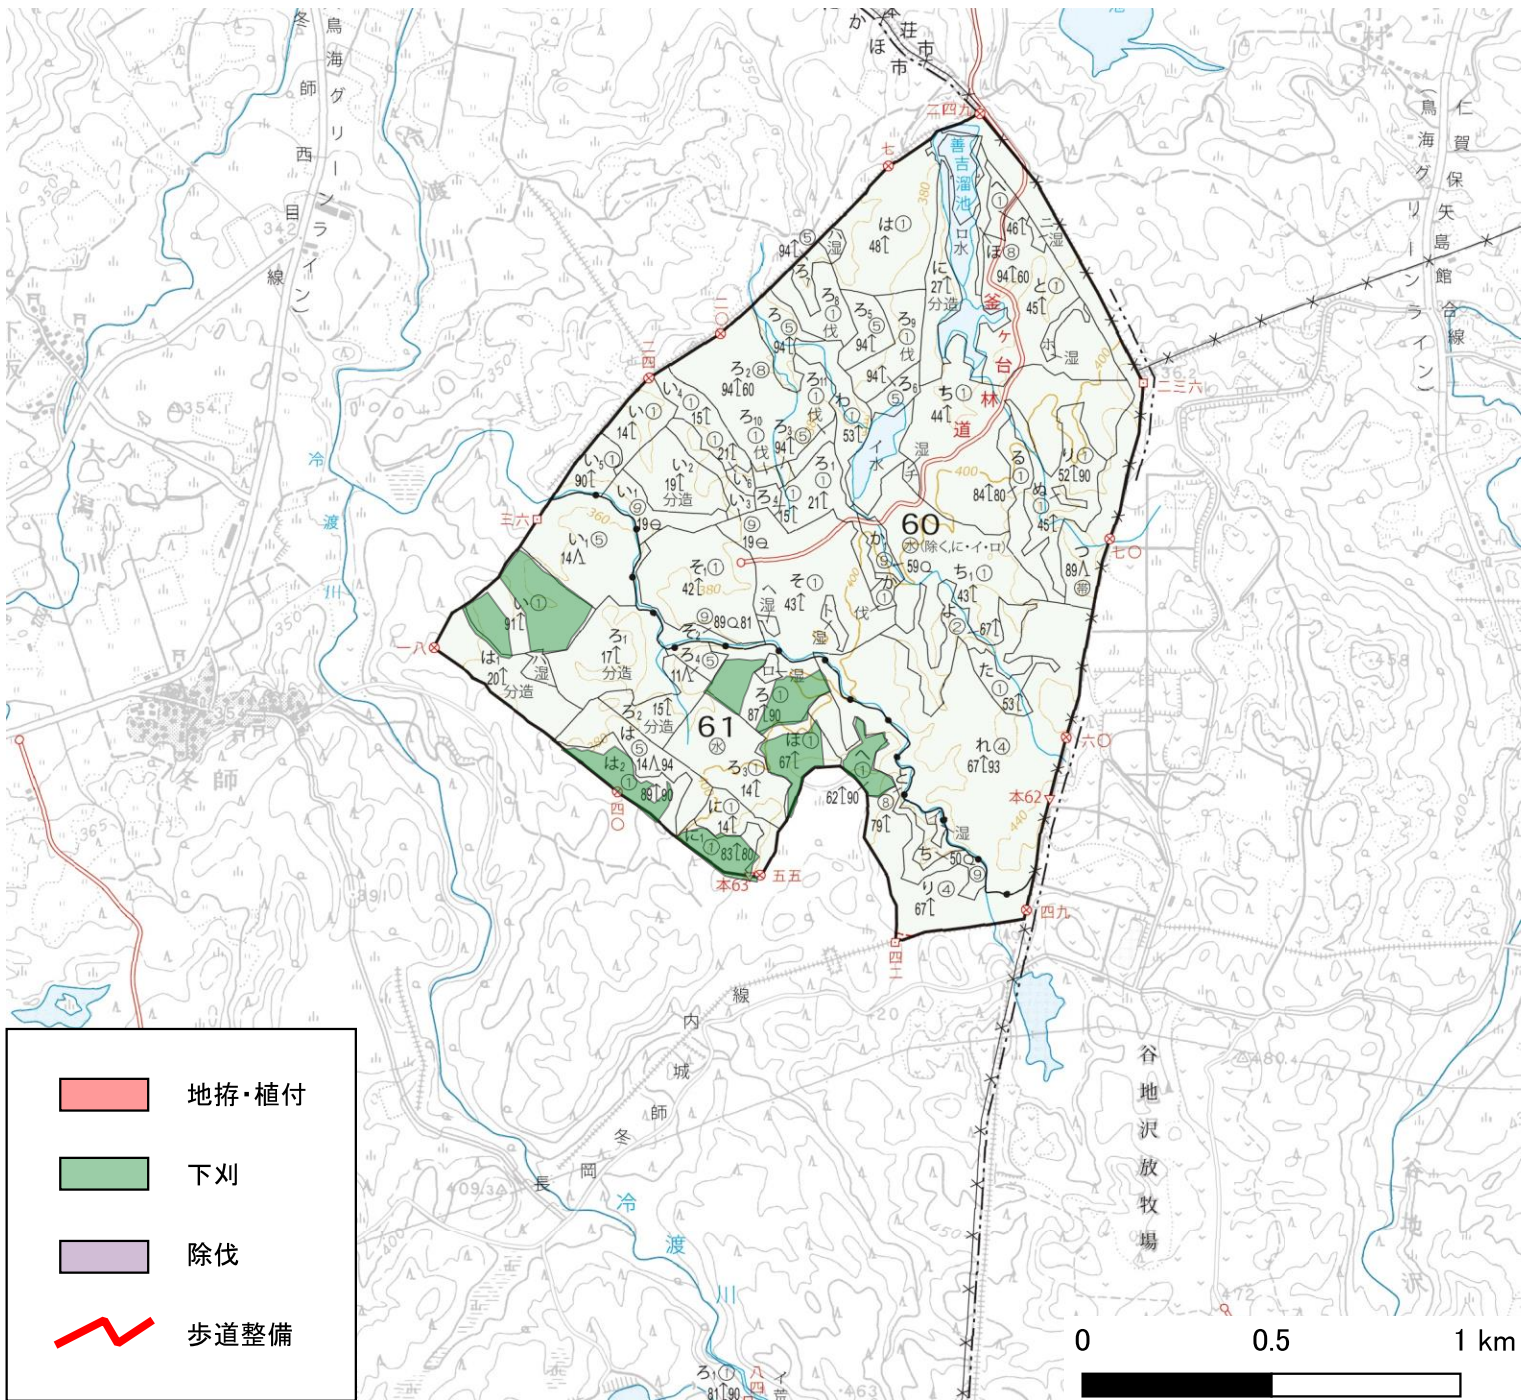

造林事業請負(象潟地区)

1 : 20,000

造林事業請負(象潟地区) 1:20,000

-  地拵・植付
-  下刈
-  除伐
-  歩道整備