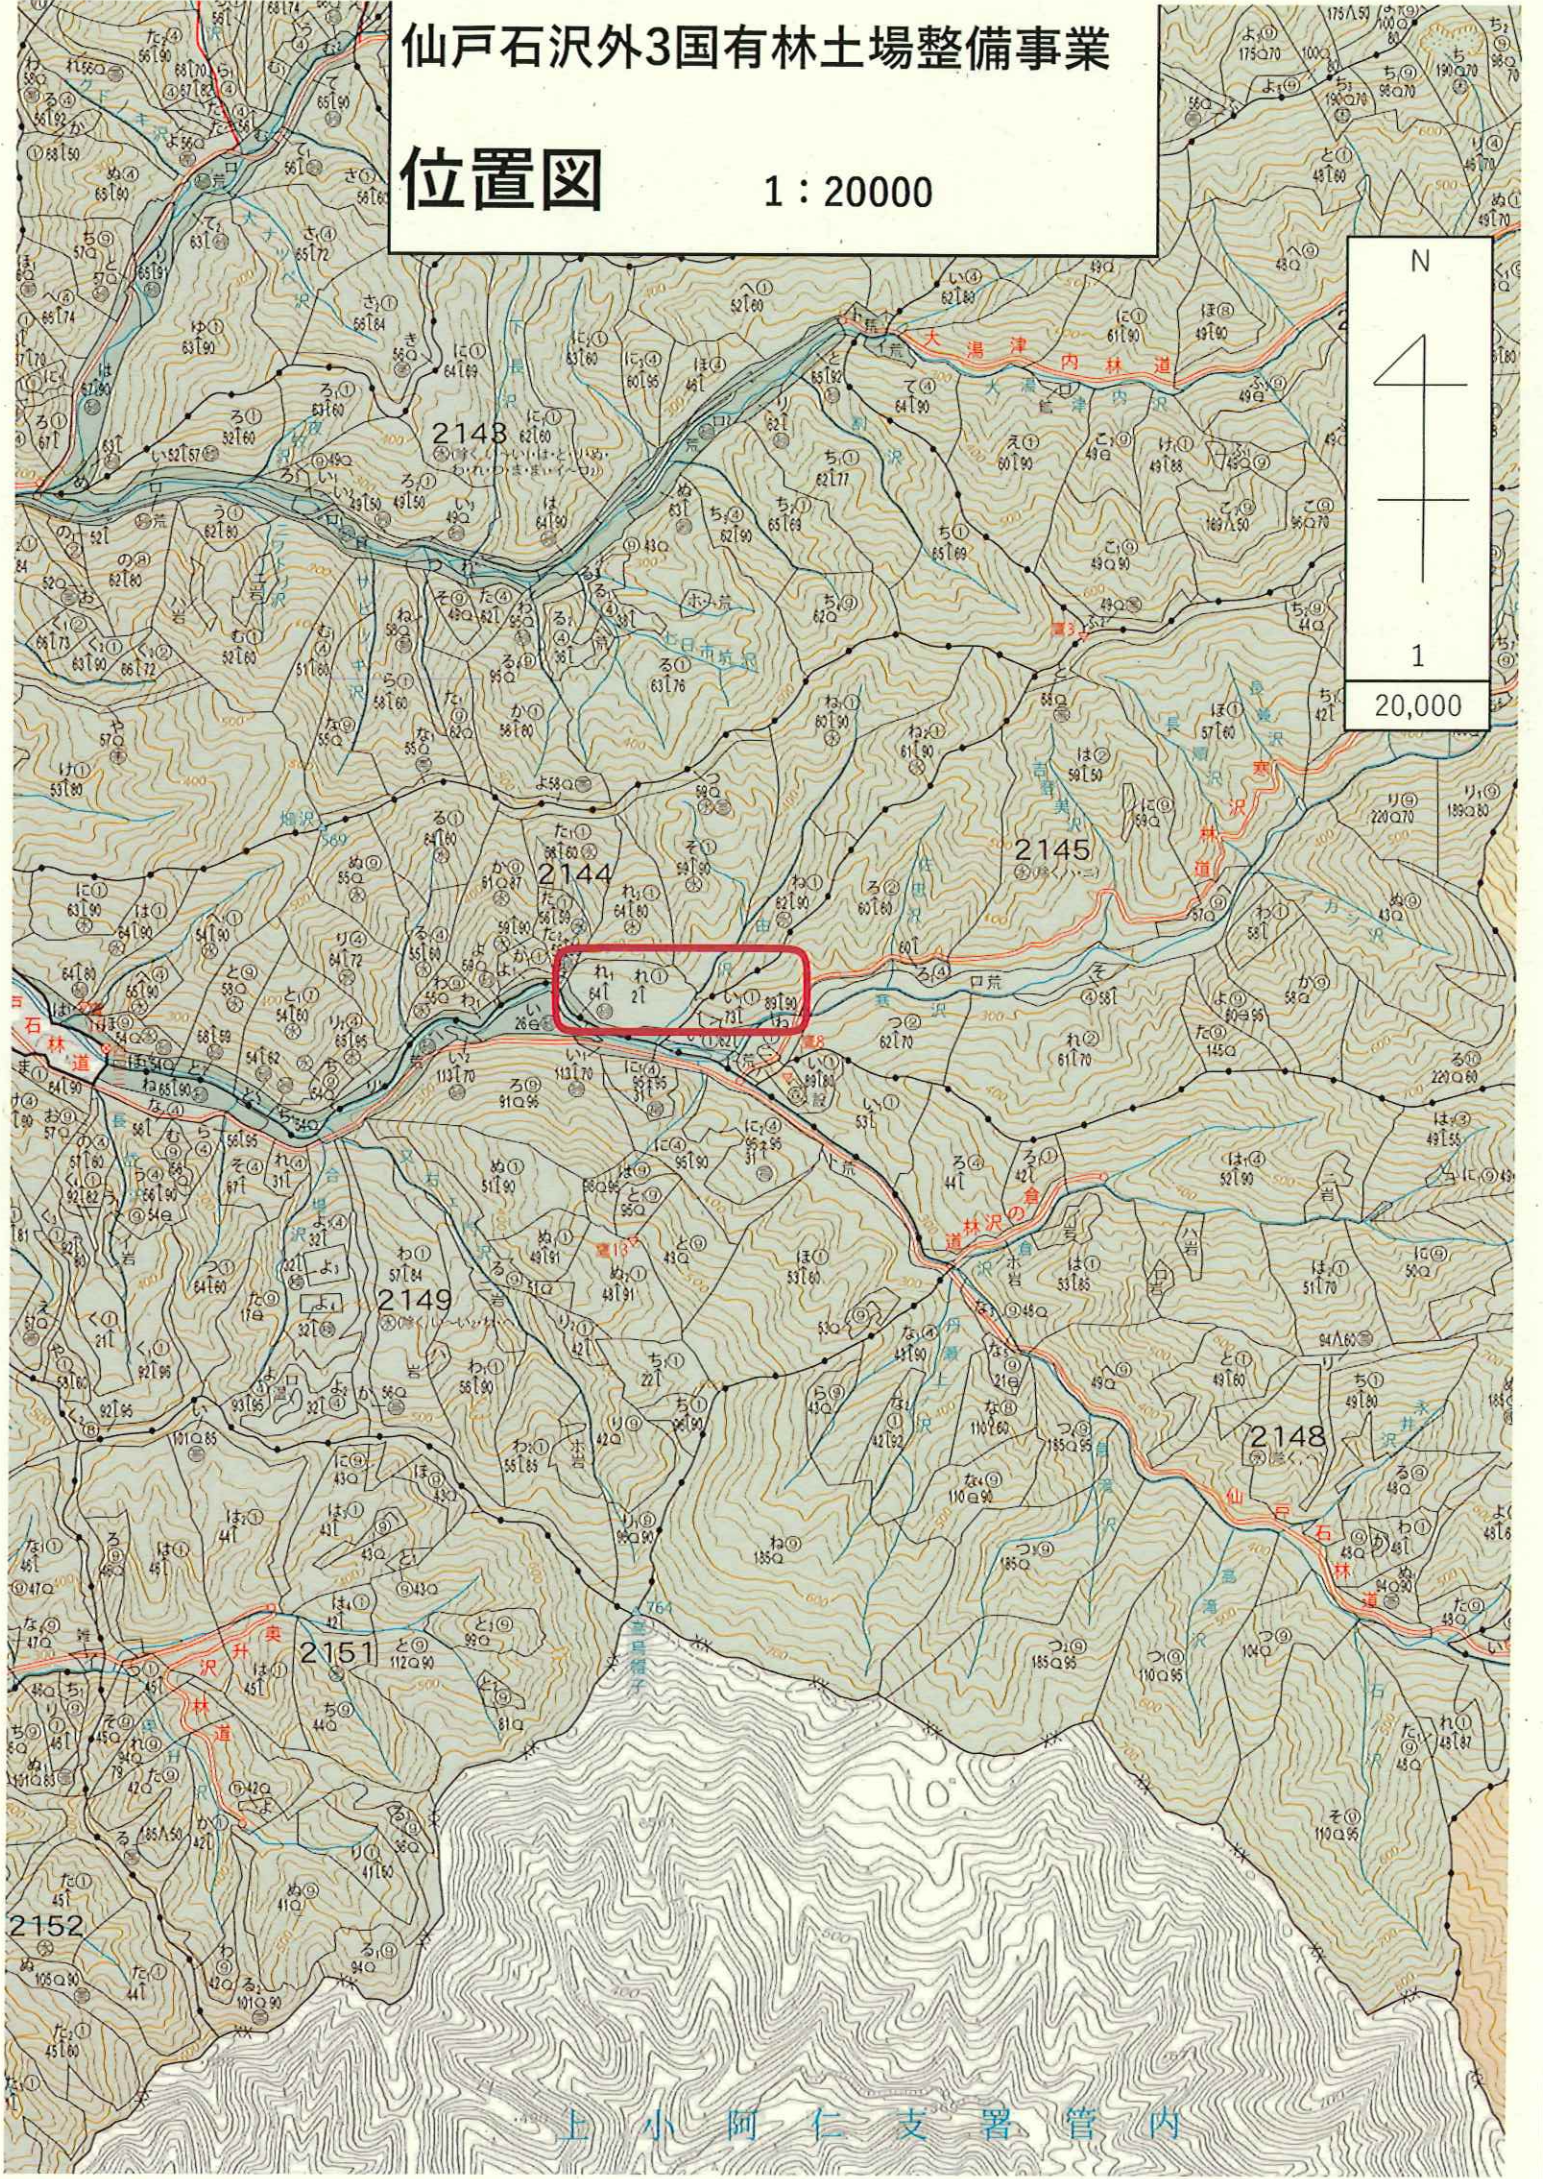

# 仙戸石沢外3国有林土場整備事業

## 位置図

1 : 20000

上小阿仁支署管内