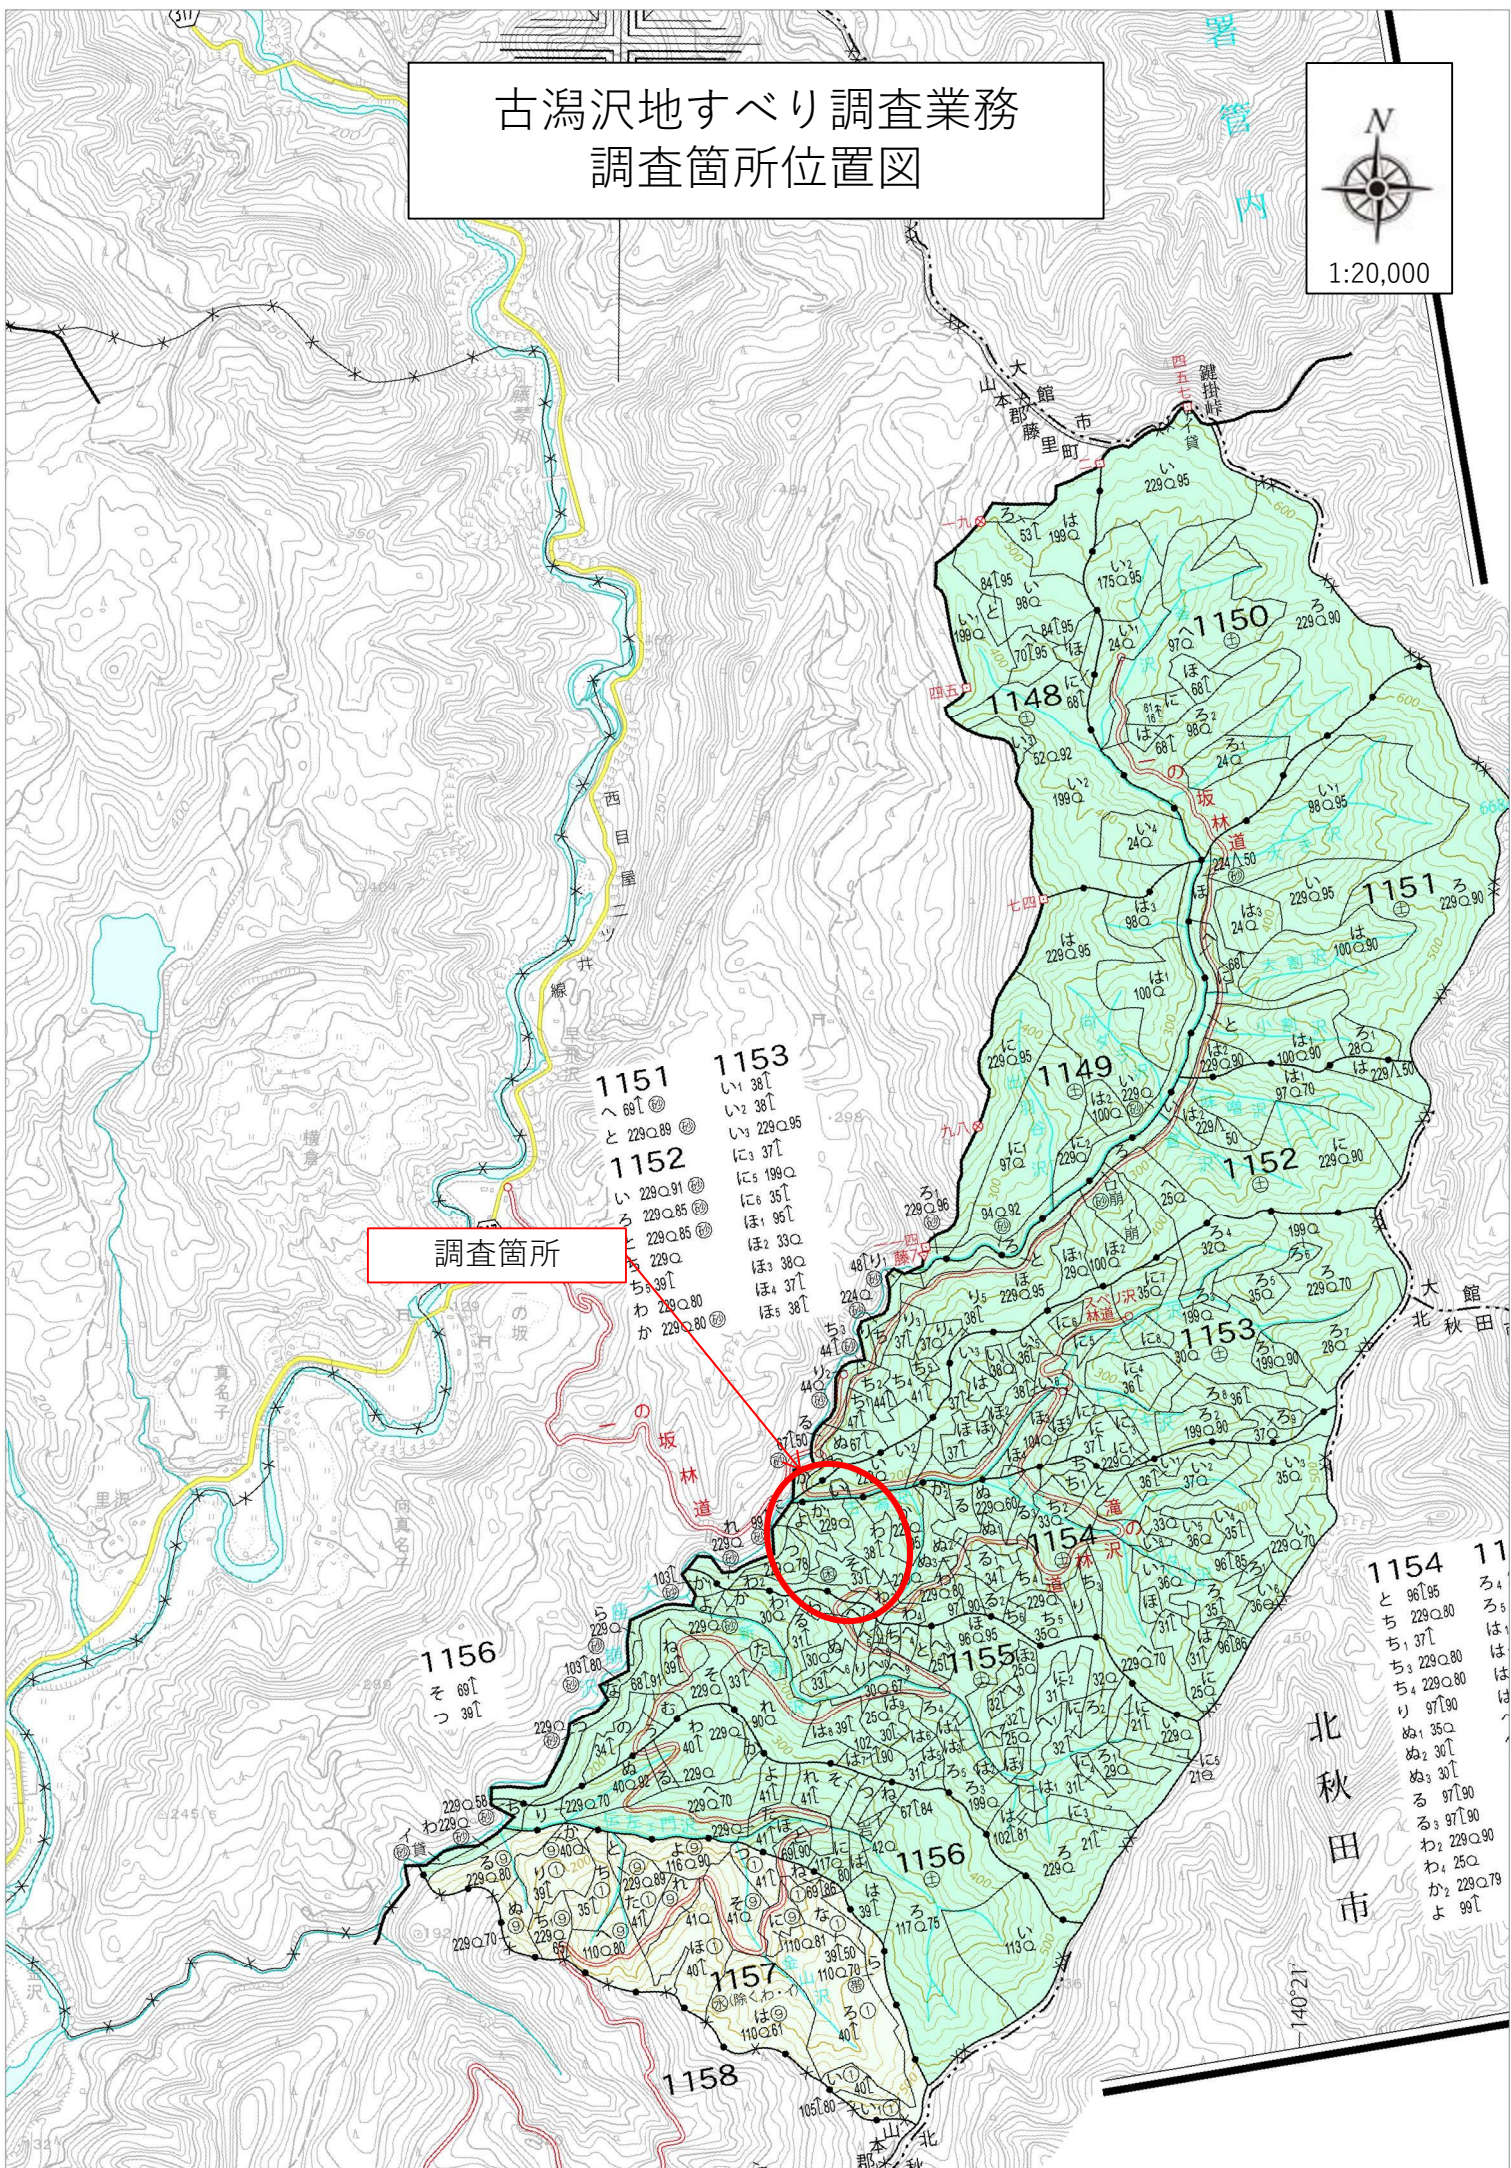

古潟沢地すべり調査業務 調査箇所位置図

1:50,000

館
市

調査箇所

秋田白神
県立自然公園

秋田白神県立自然公園

米代東部森林管理署

藤
琴
里
町

藤里森林センター

鷹

古潟沢地すべり調査業務 調査箇所位置図

1:20,000

調査箇所

北秋田市

140°21'