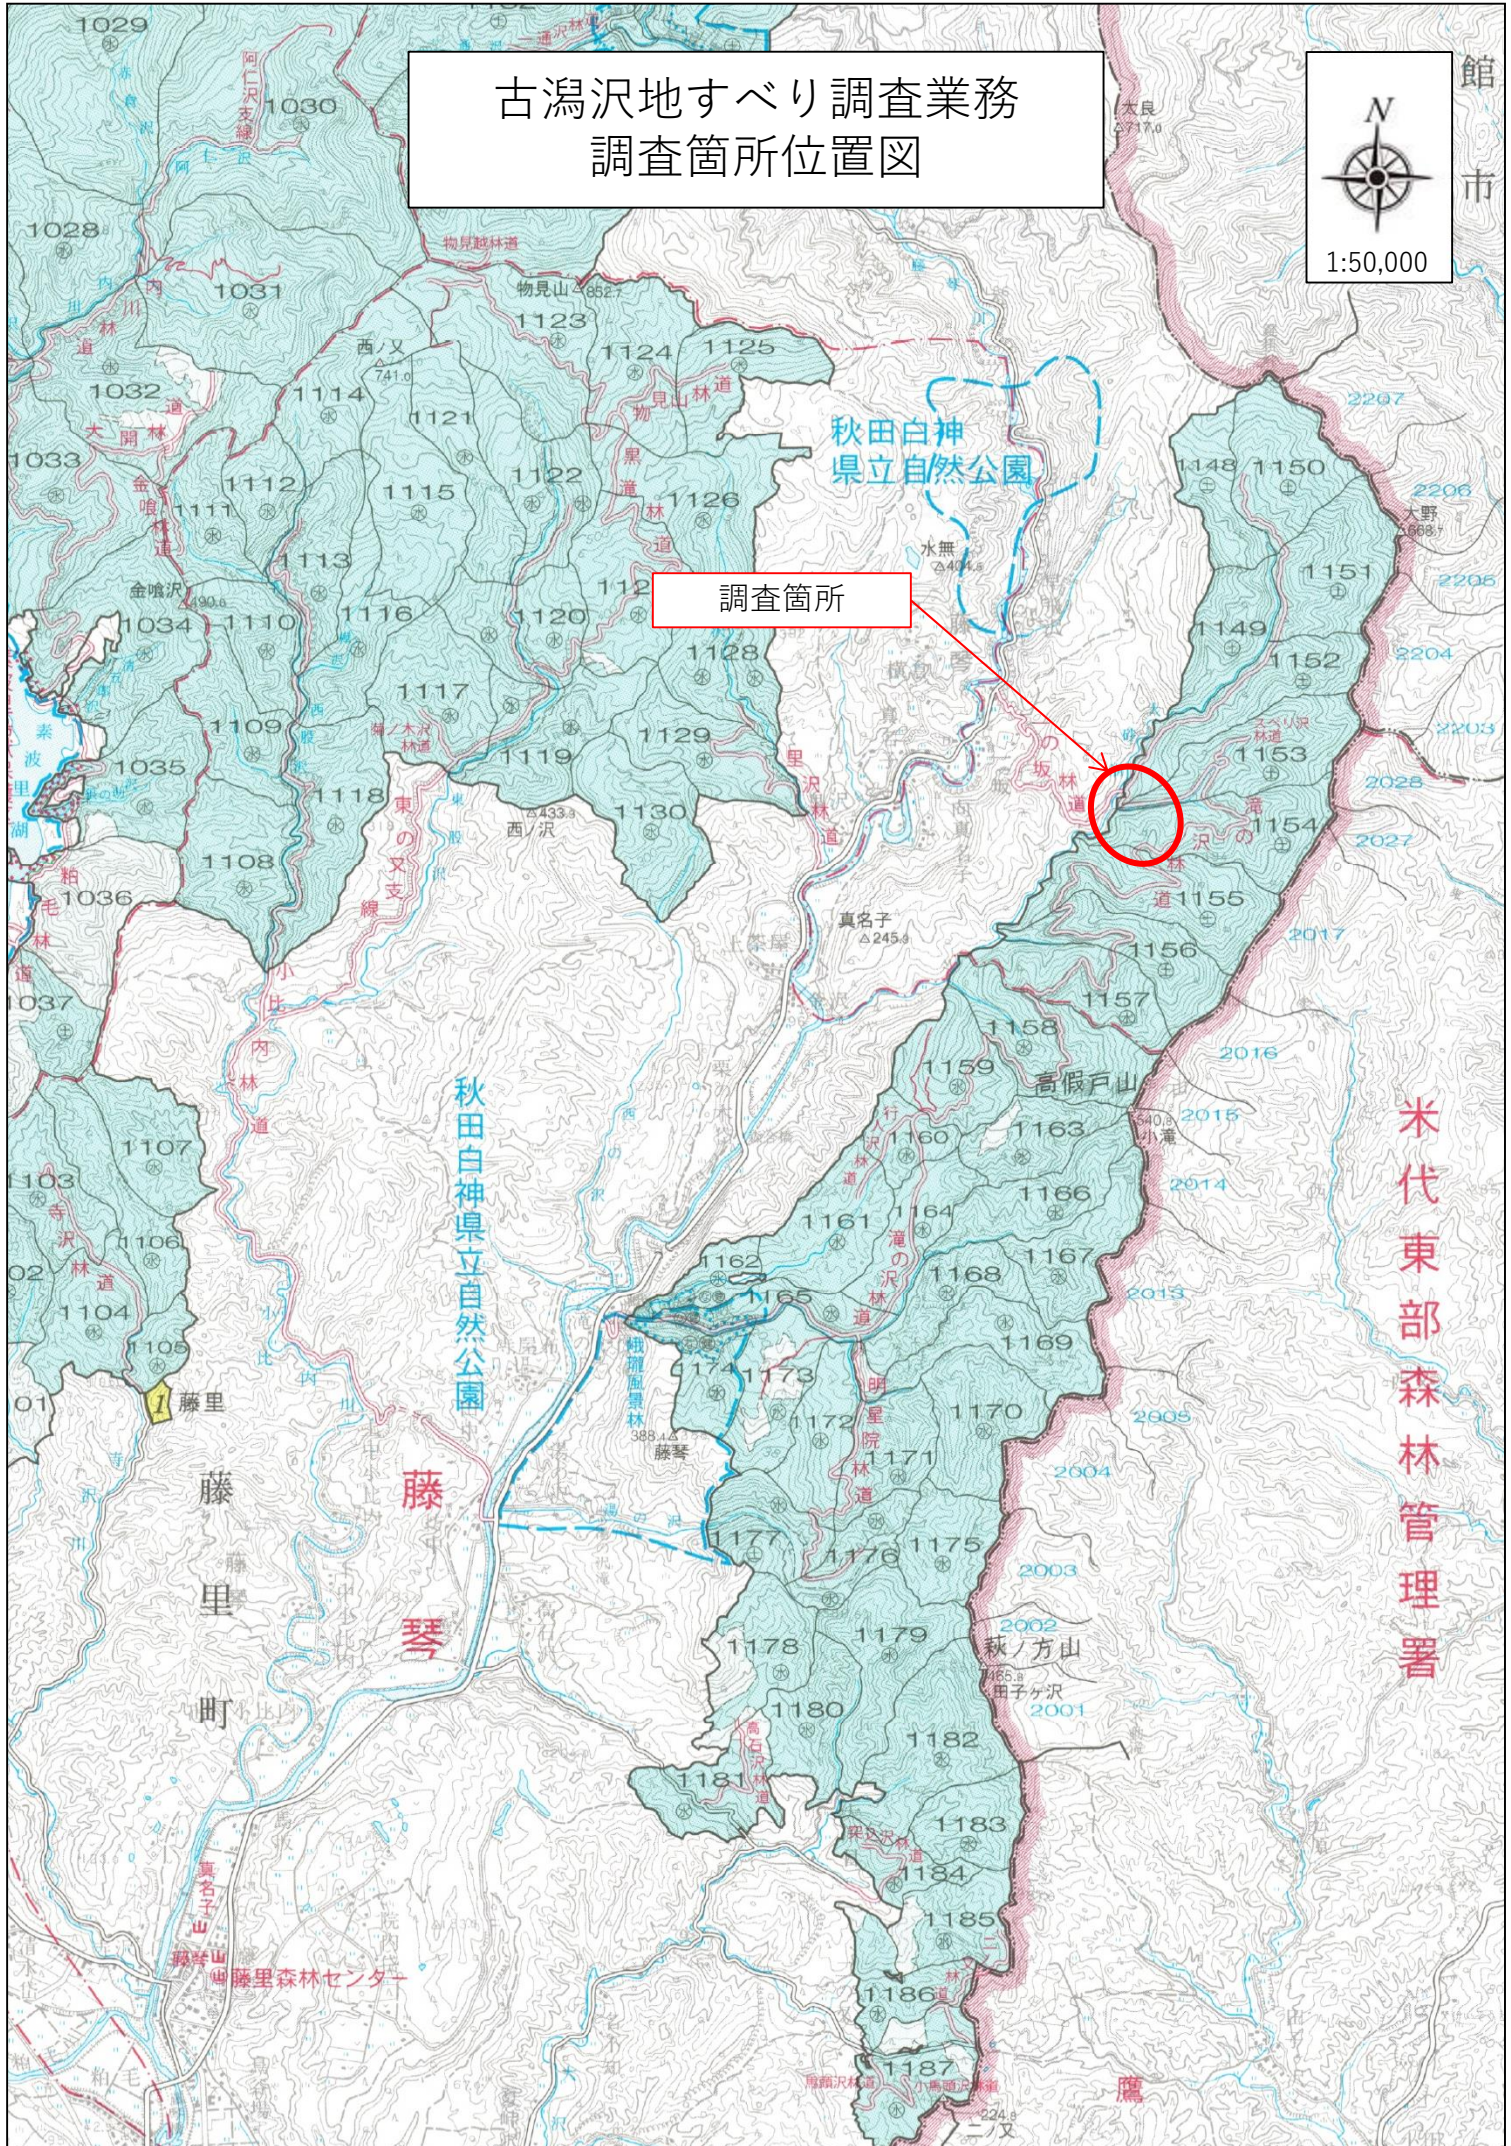

古潟沢地すべり調査業務 調査箇所位置図

1:50,000

館
市

調査箇所

秋田白神
県立自然公園

秋田白神県立自然公園

米代東部森林管理署

藤
琴
里
町

藤里森林センター

鷹

古潟沢地すべり調査業務 調査箇所位置図

1:20,000

調査箇所

北秋田市

140°21'