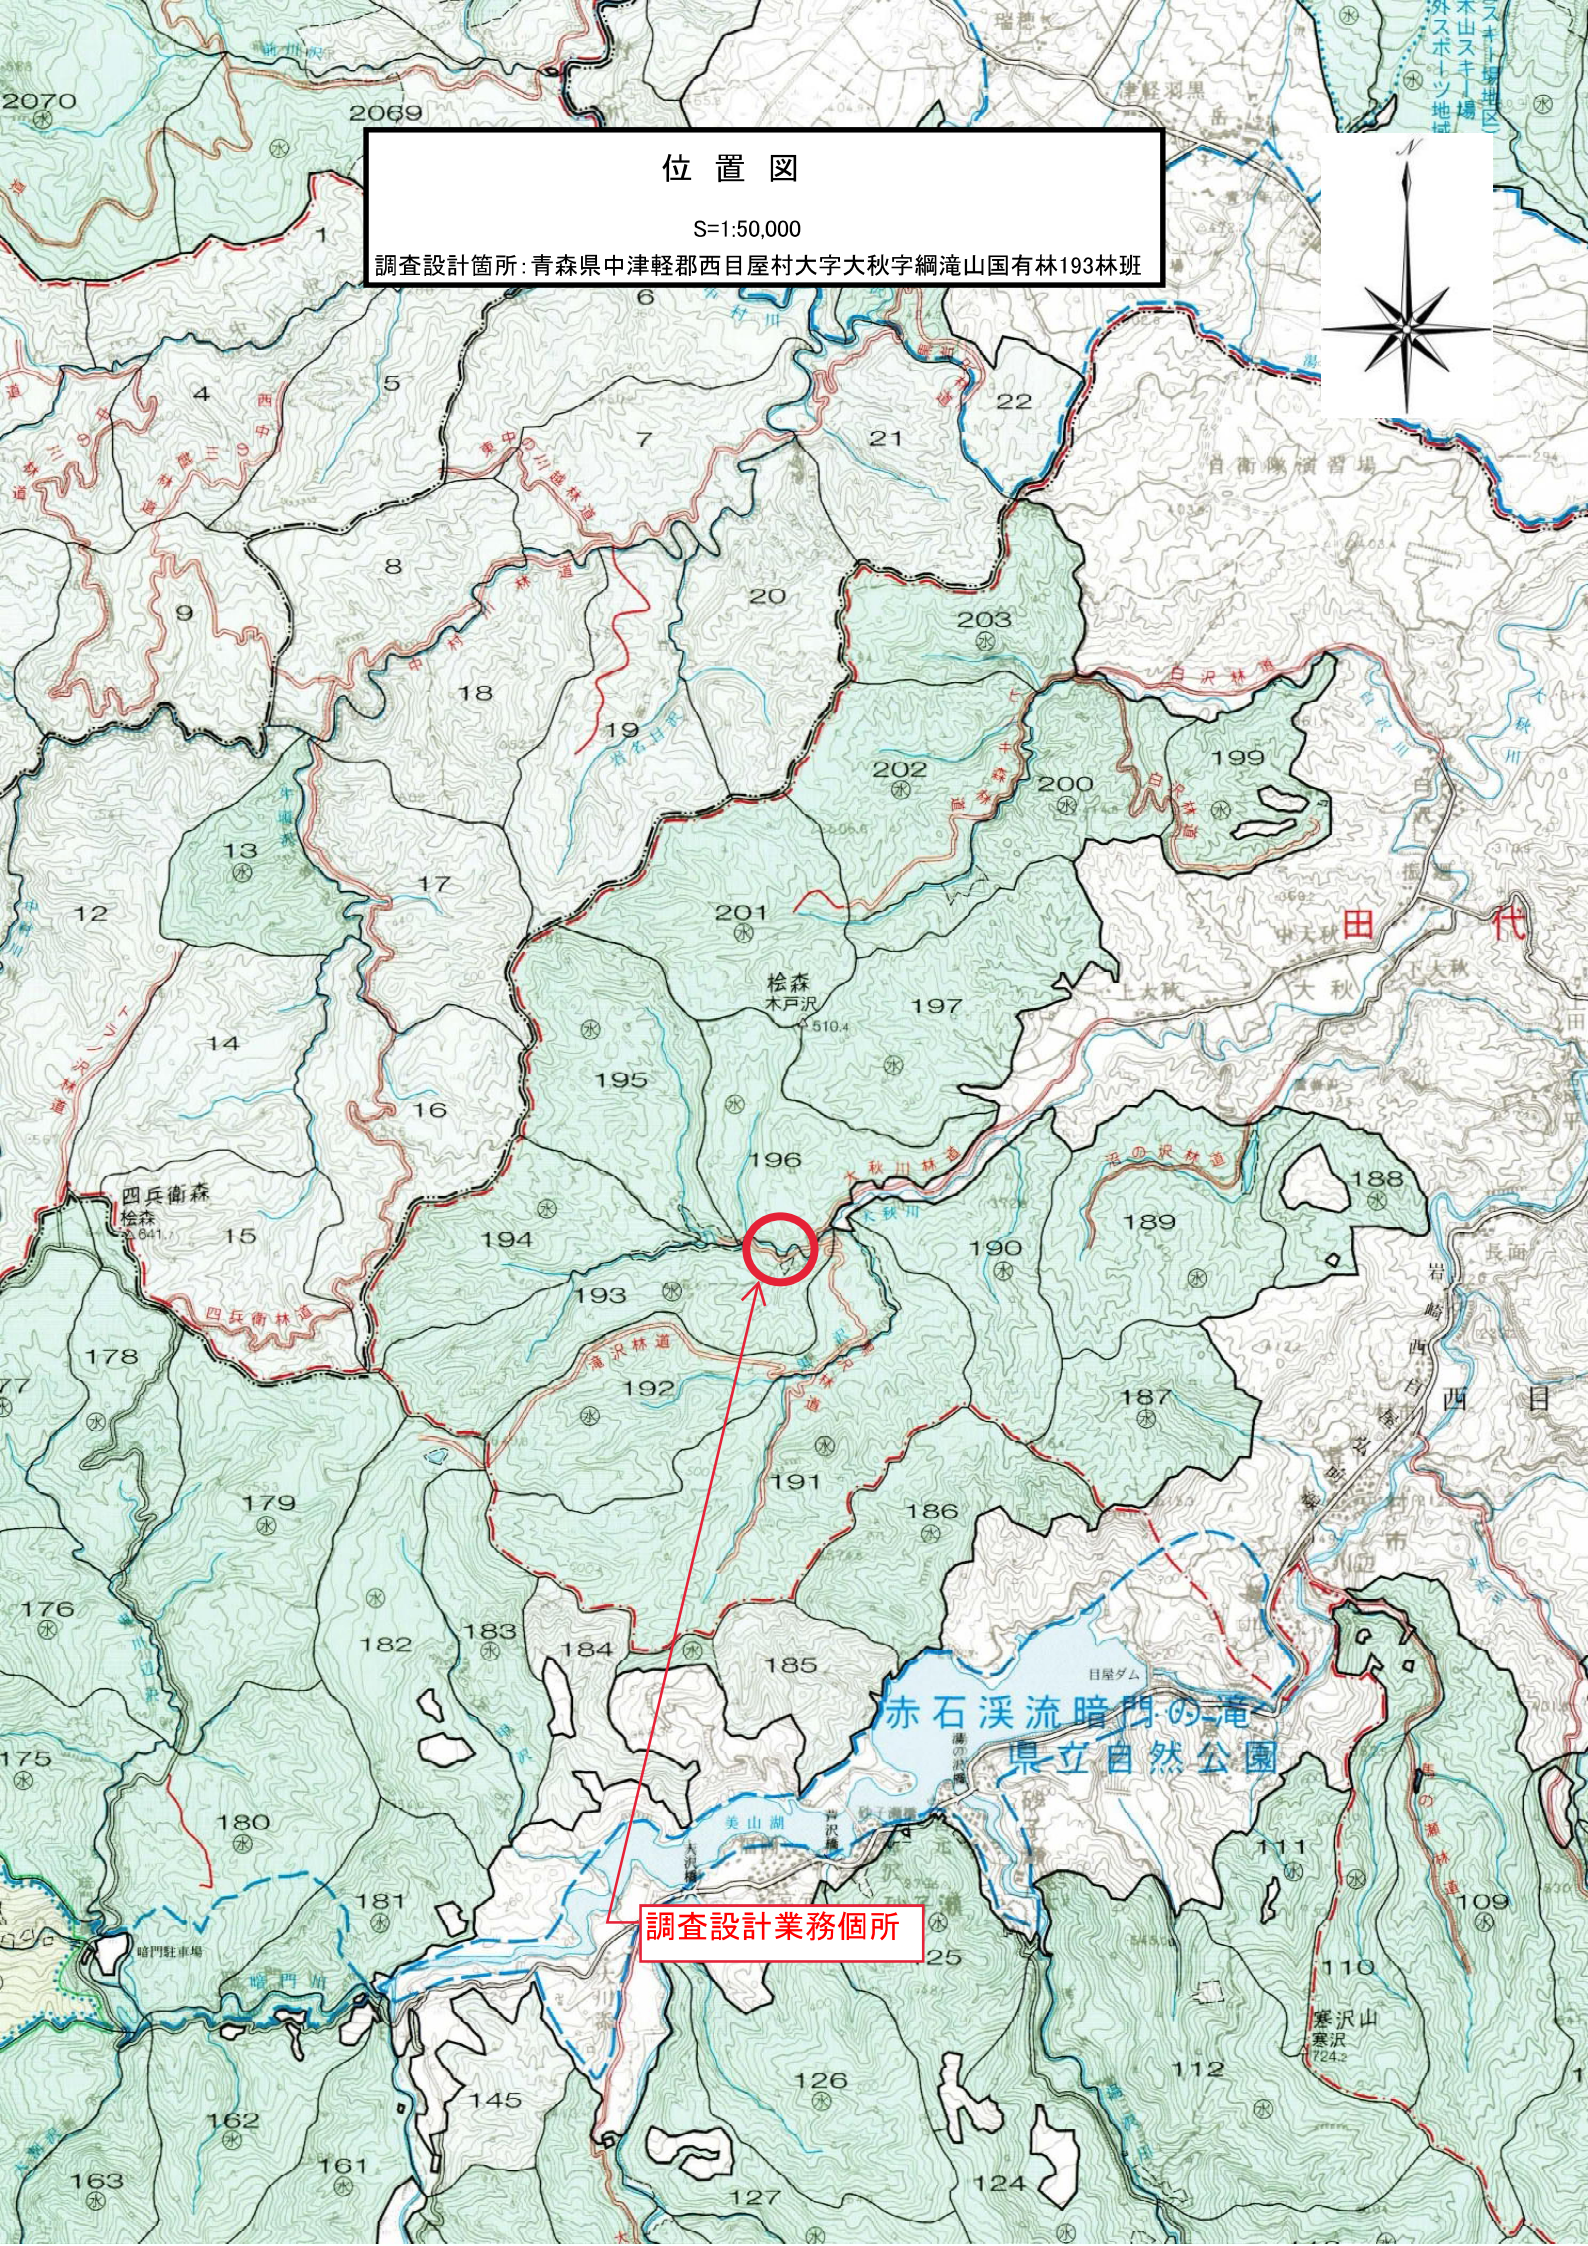

# 位置図

S=1:50,000

調査設計箇所: 青森県中津軽郡西目屋村大字大秋字綱滝山国有林193林班

# 位置図

S=1:5,000

調査設計箇所: 青森県中津軽郡西目屋村大字大秋字綱滝山国有林193林班