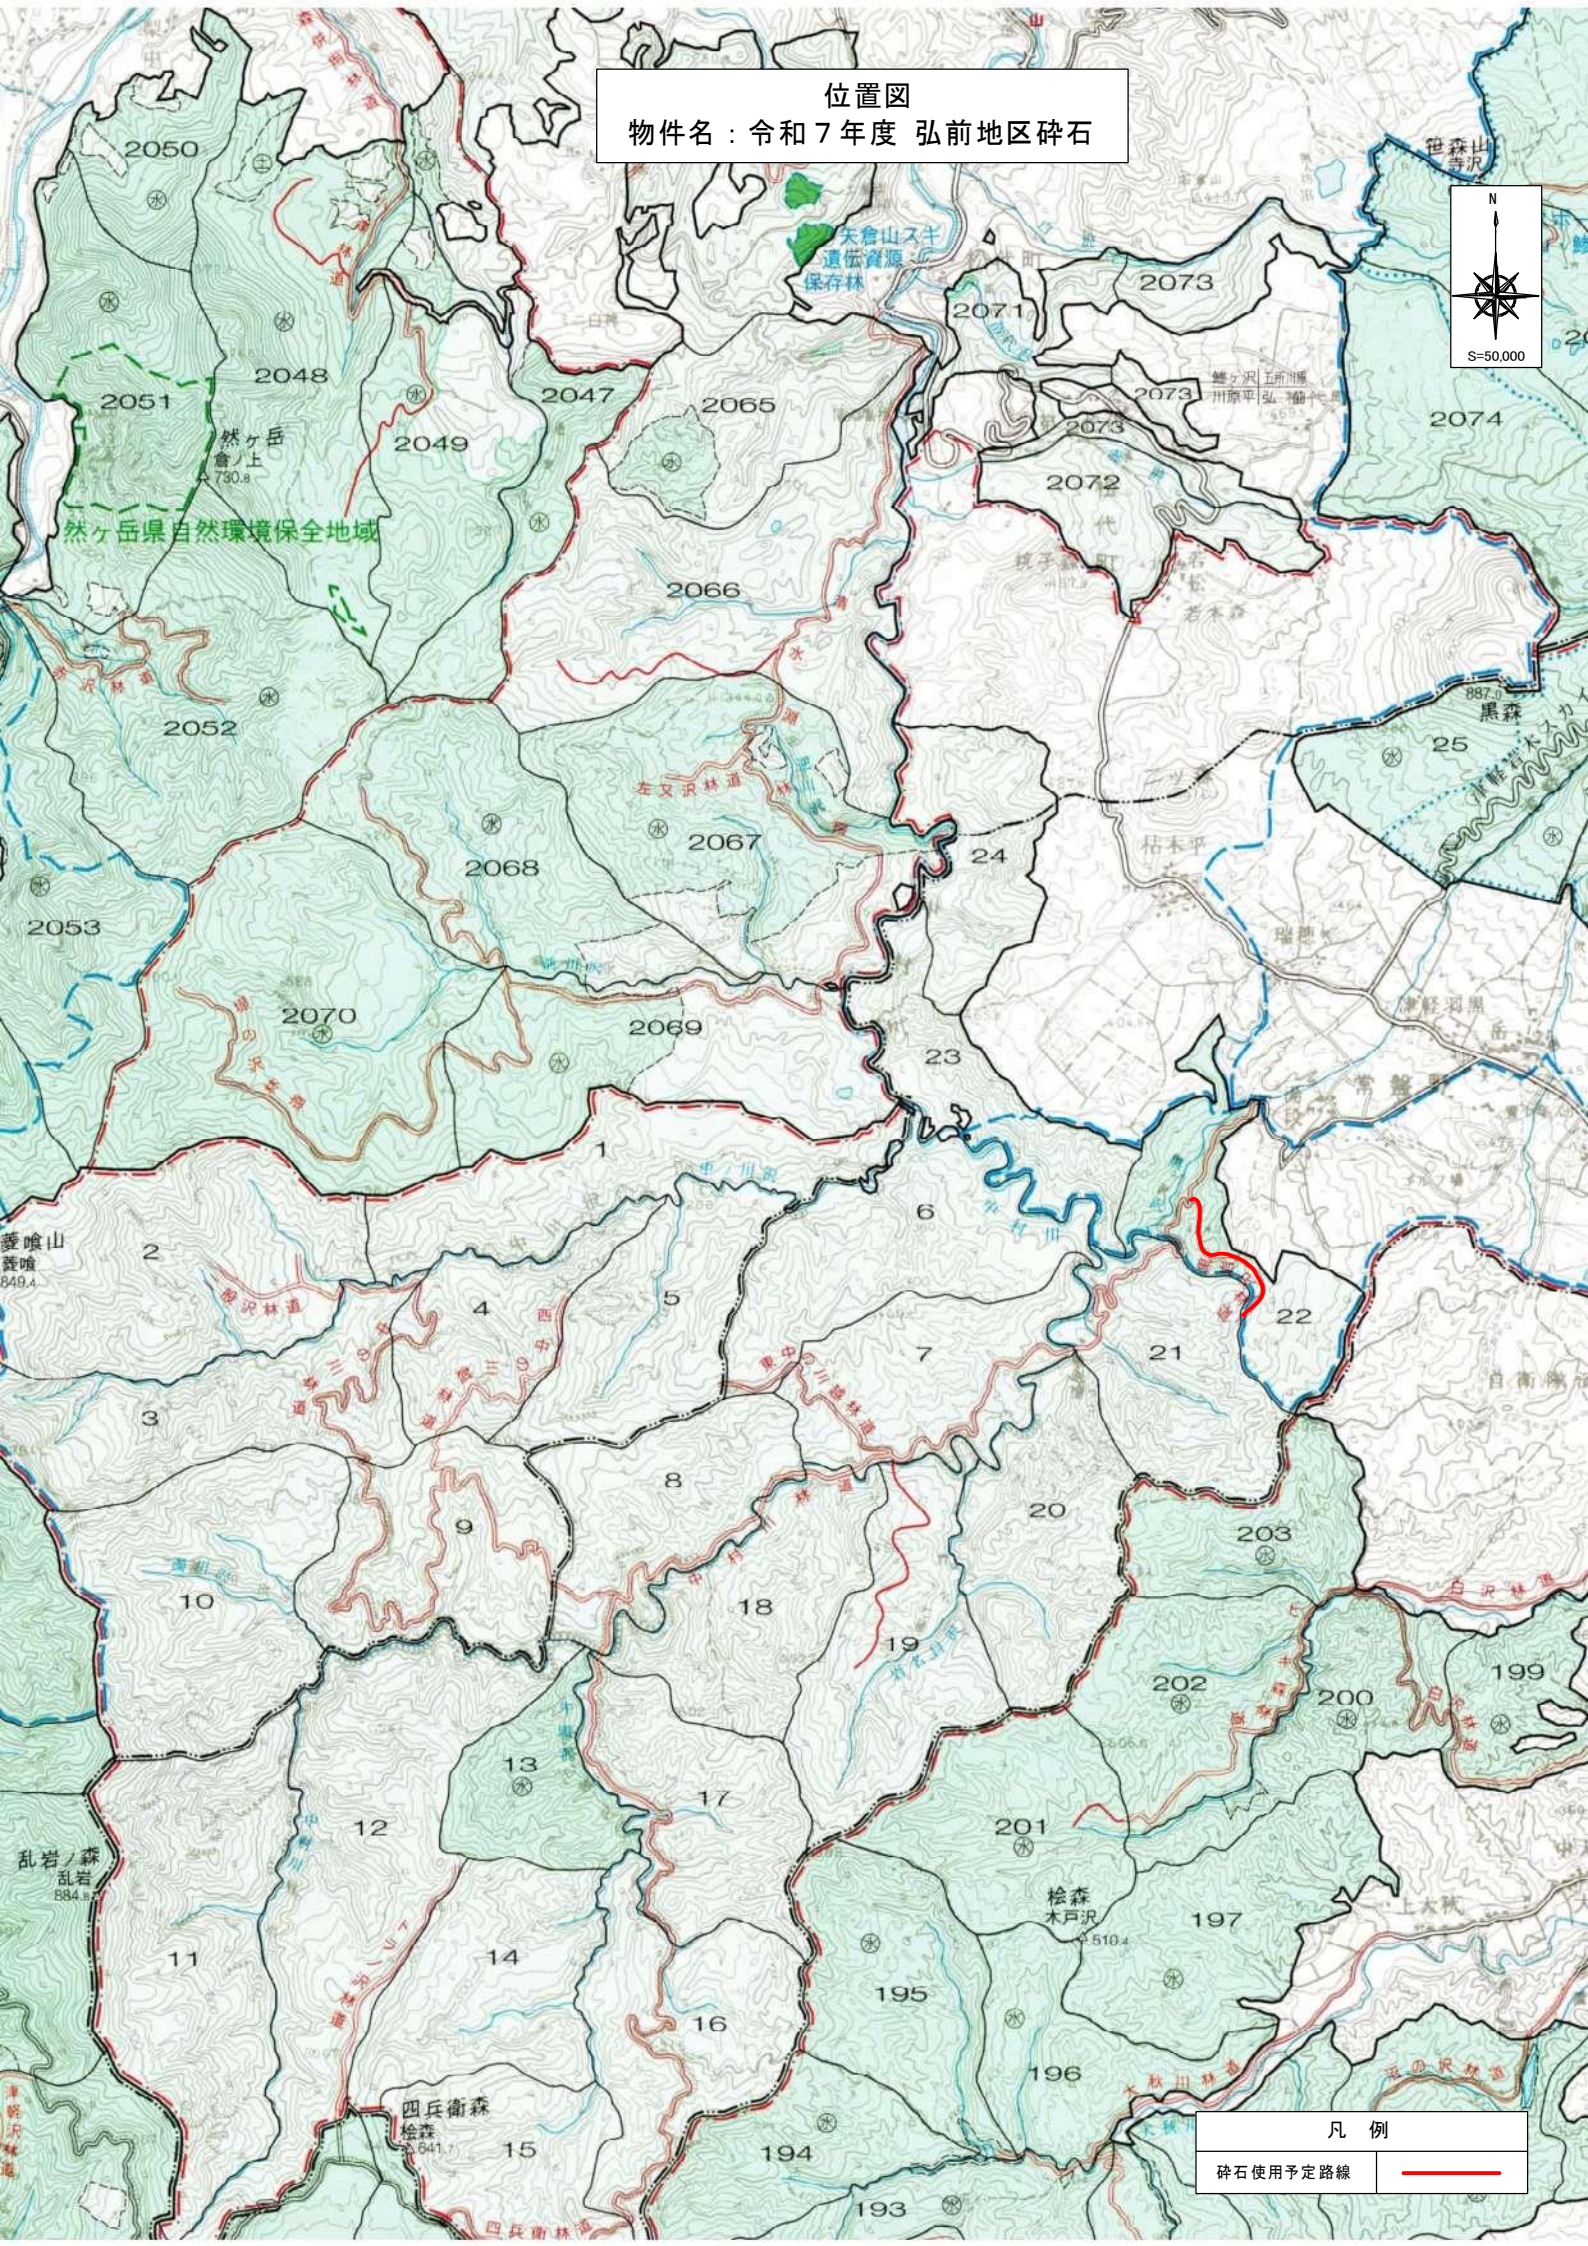

位置図
物件名：令和7年度 弘前地区碎石

凡例	
碎石使用予定路線	

位置図
物件名：令和7年度 弘前地区碎石

米代東部森林管理署

凡 例	
碎石使用予定路線	

位置図
物件名：令和7年度 弘前地区碎石

凡例	
碎石使用予定路線	

位置図
物件名：令和7年度 弘前地区砕石

凡例	
砕石使用予定路線	