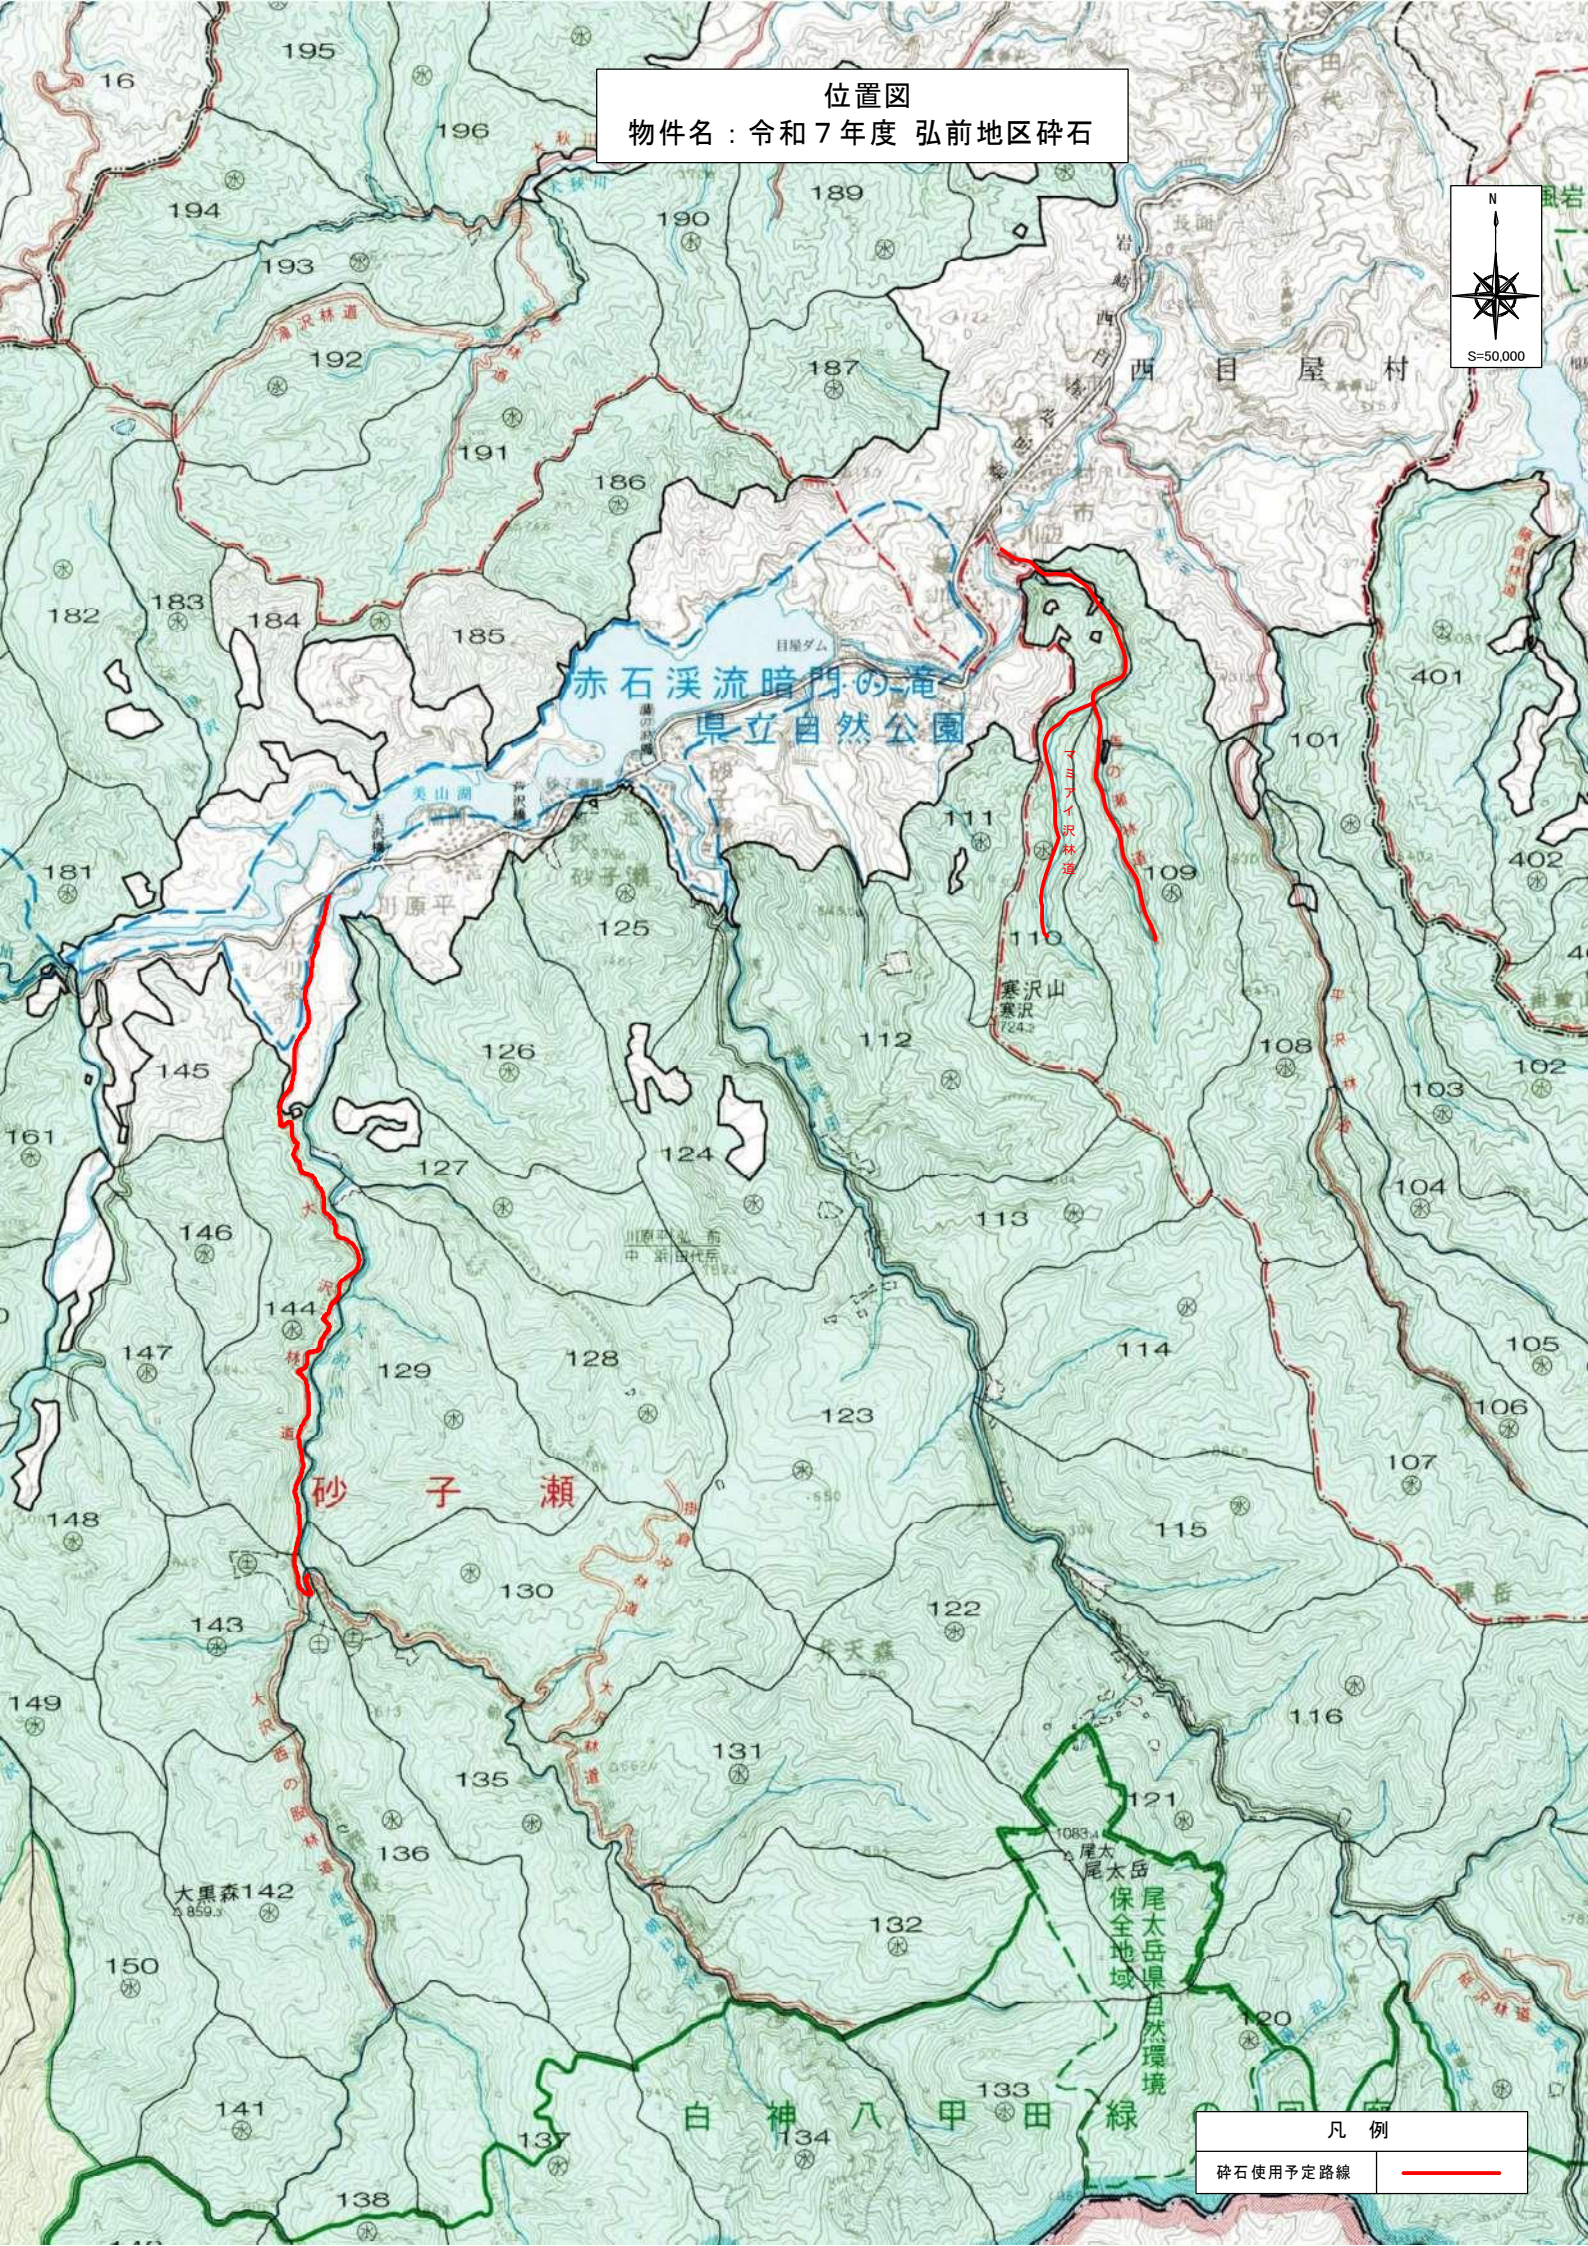

位置図
物件名：令和7年度 弘前地区碎石

凡例	
碎石使用予定路線	

位置図
物件名：令和7年度 弘前地区碎石

米代東部森林管理署

凡 例	
碎石使用予定路線	

位置図
物件名：令和7年度 弘前地区碎石

凡例	
碎石使用予定路線	

位置図
物件名：令和7年度 弘前地区砕石

凡例	
砕石使用予定路線	