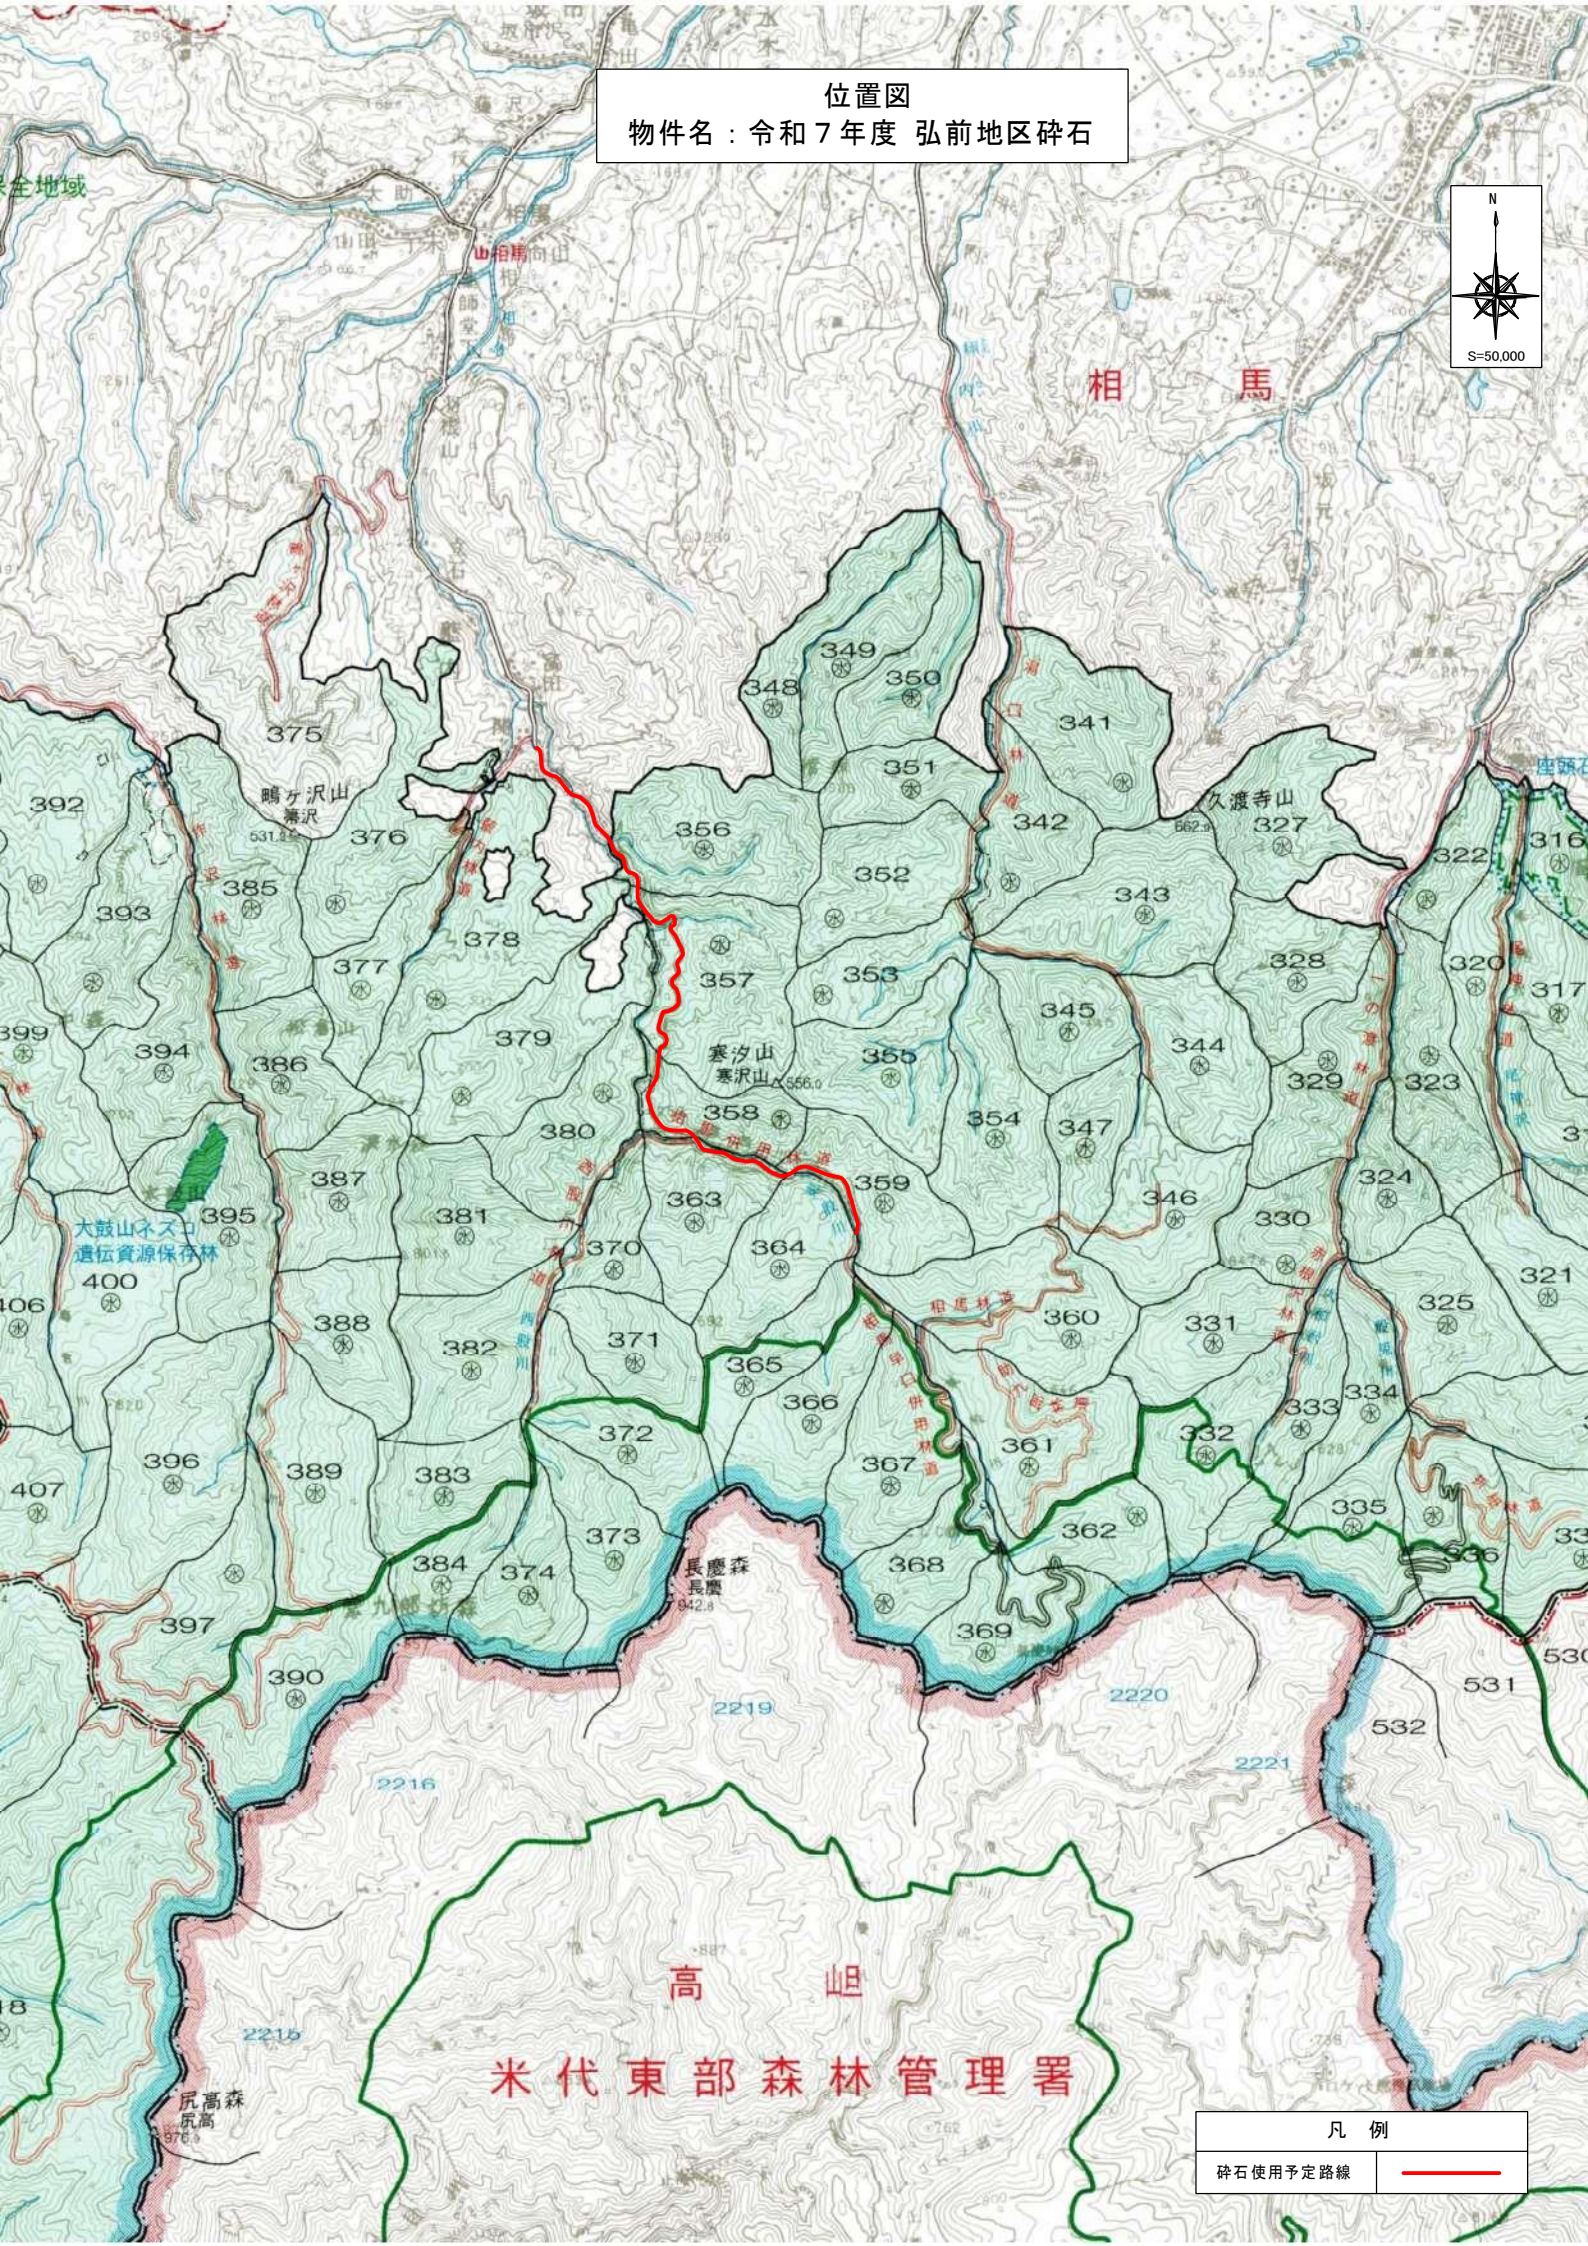

位置図
物件名：令和7年度 弘前地区碎石

凡例	
碎石使用予定路線	

位置図
物件名：令和7年度 弘前地区碎石

米代東部森林管理署

凡 例	
碎石使用予定路線	

位置図
物件名：令和7年度 弘前地区碎石

凡例	
碎石使用予定路線	

位置図
物件名：令和7年度 弘前地区砕石

凡例	
砕石使用予定路線	