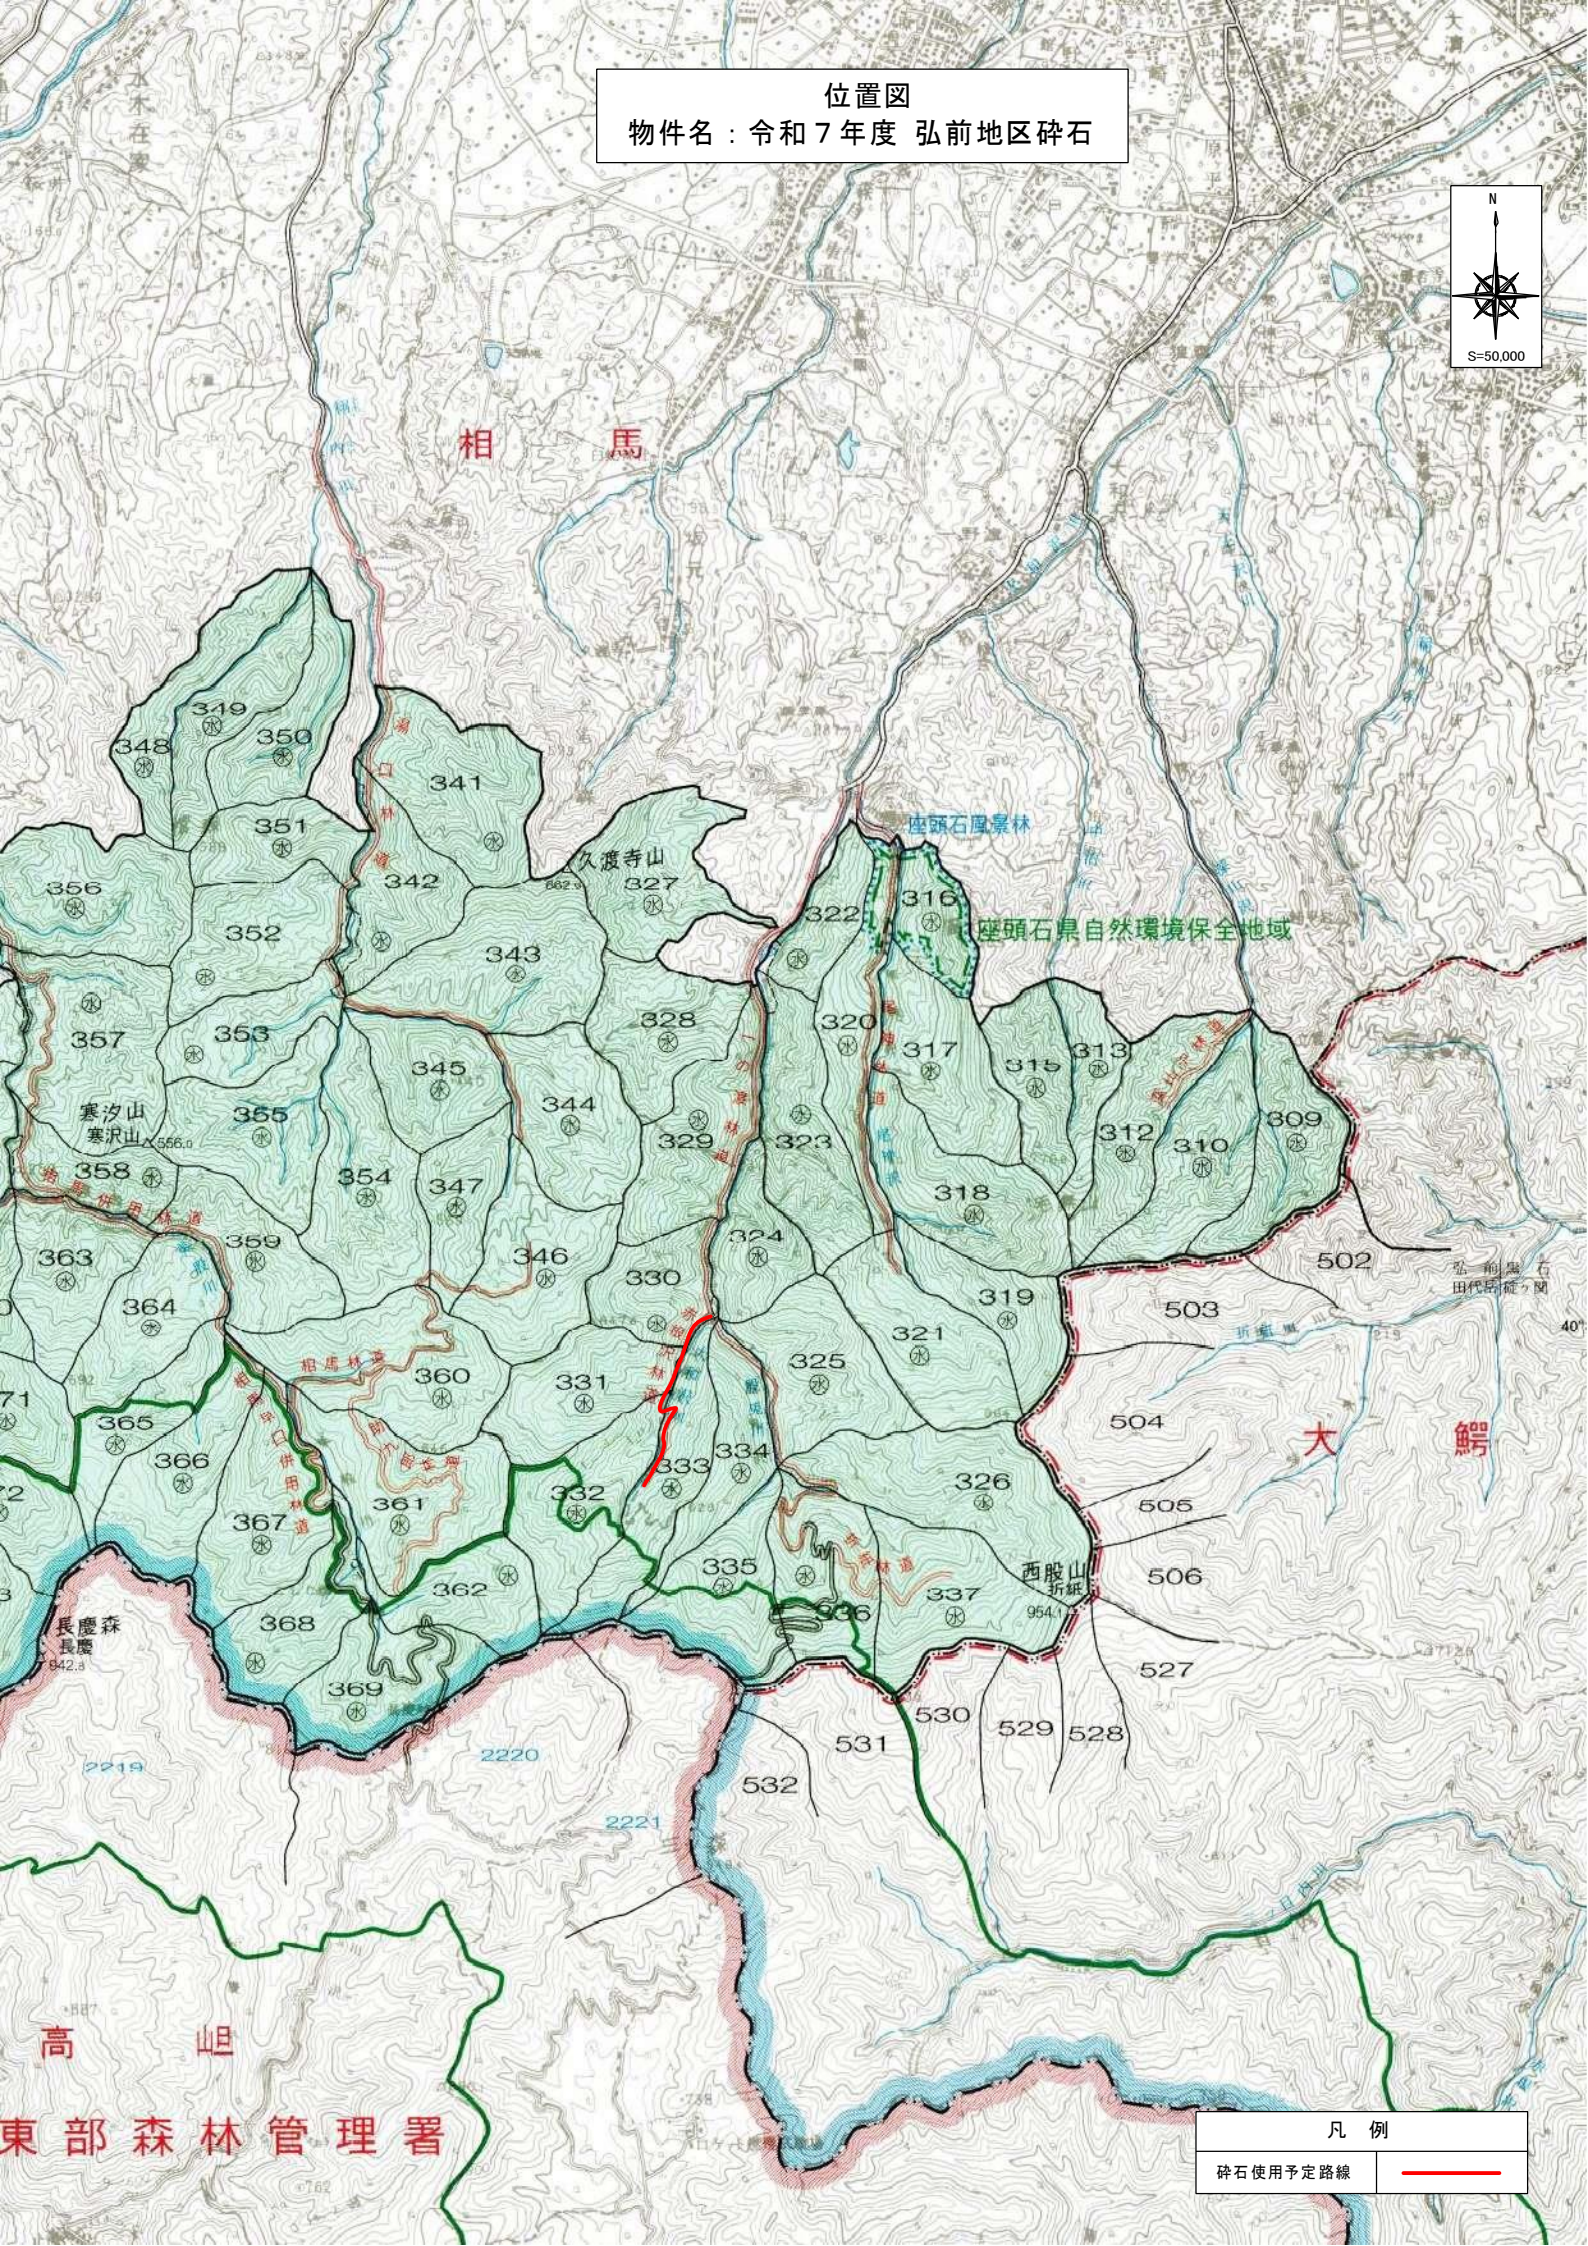

位置図
物件名：令和7年度 弘前地区碎石

凡例	
碎石使用予定路線	

位置図
物件名：令和7年度 弘前地区碎石

米代東部森林管理署

凡 例	
碎石使用予定路線	

位置図
物件名：令和7年度 弘前地区碎石

凡例	
碎石使用予定路線	

位置図
物件名：令和7年度 弘前地区砕石

凡例	
砕石使用予定路線	