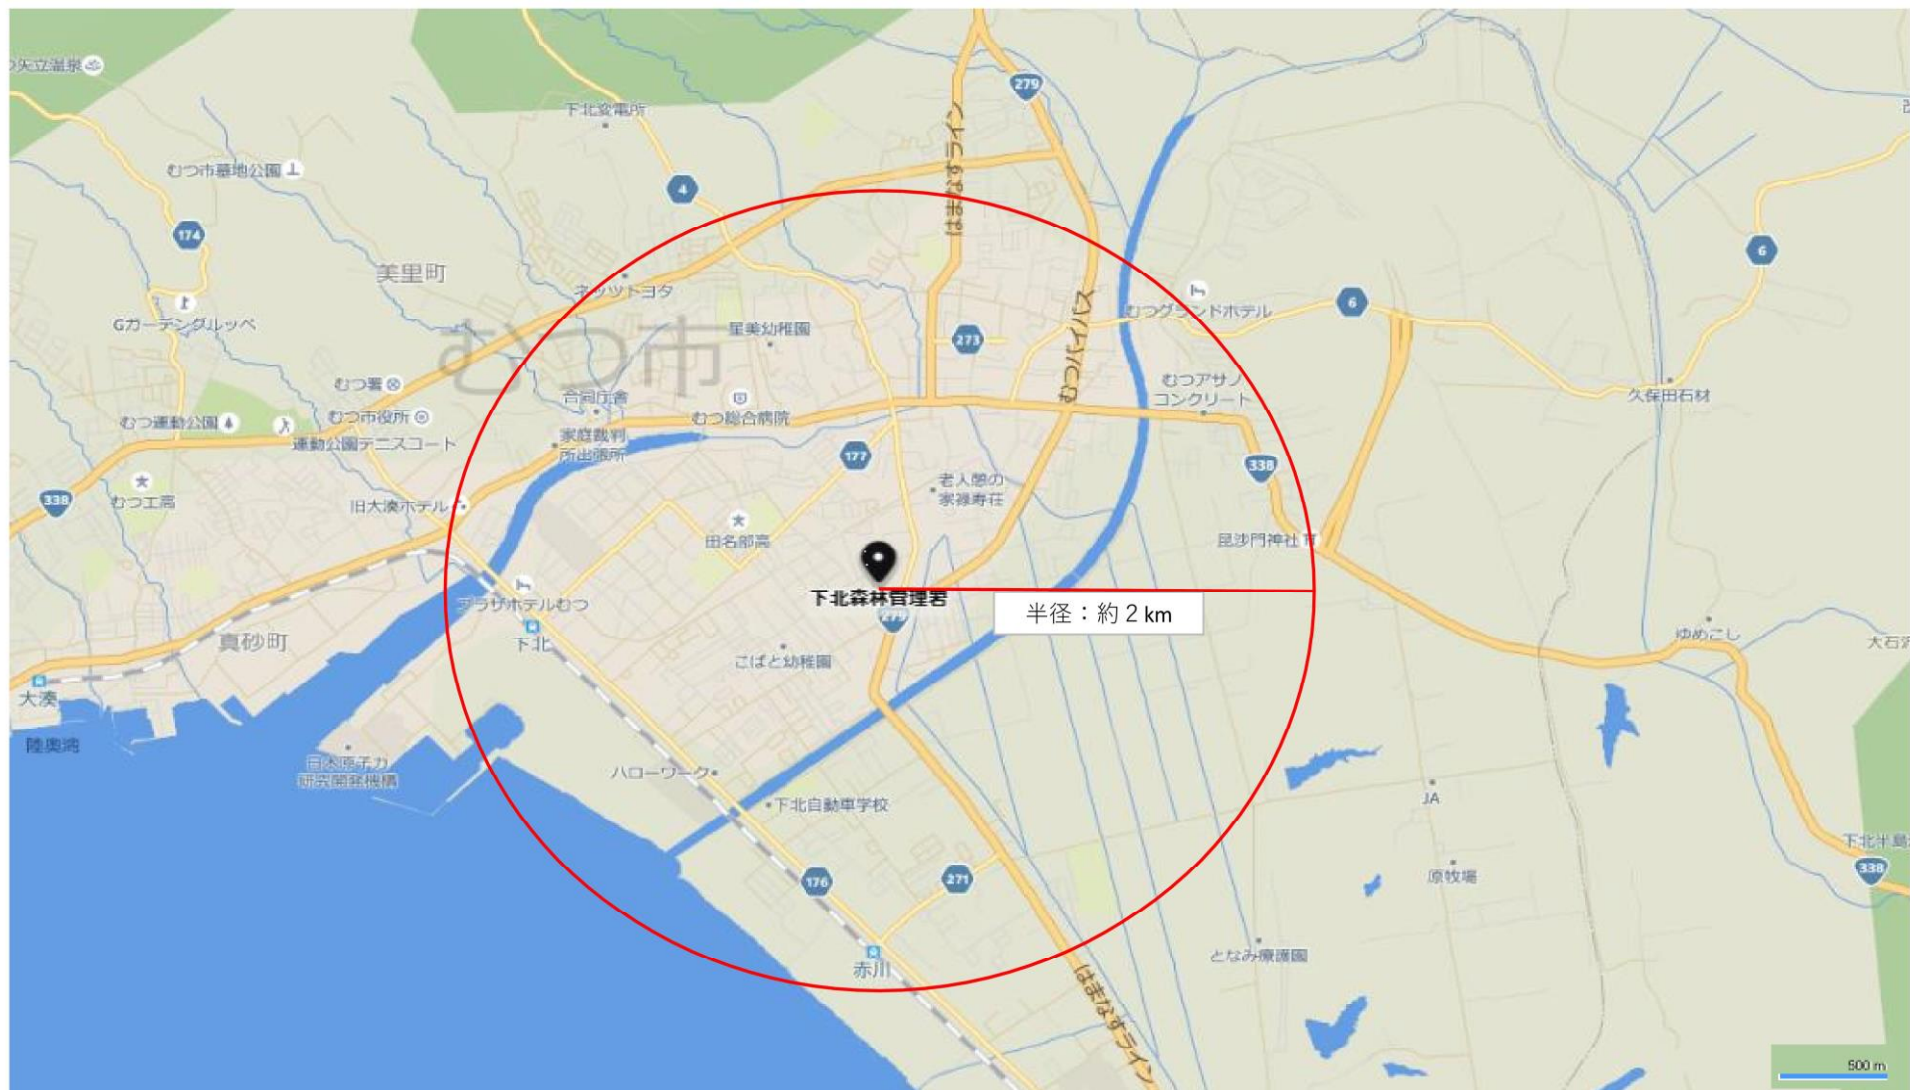

## 下北森林管理署本署より概ね半径 2 km以内の範囲

# 下北森林管理署 東通森林事務所 位置図

# 下北森林管理署 位置図