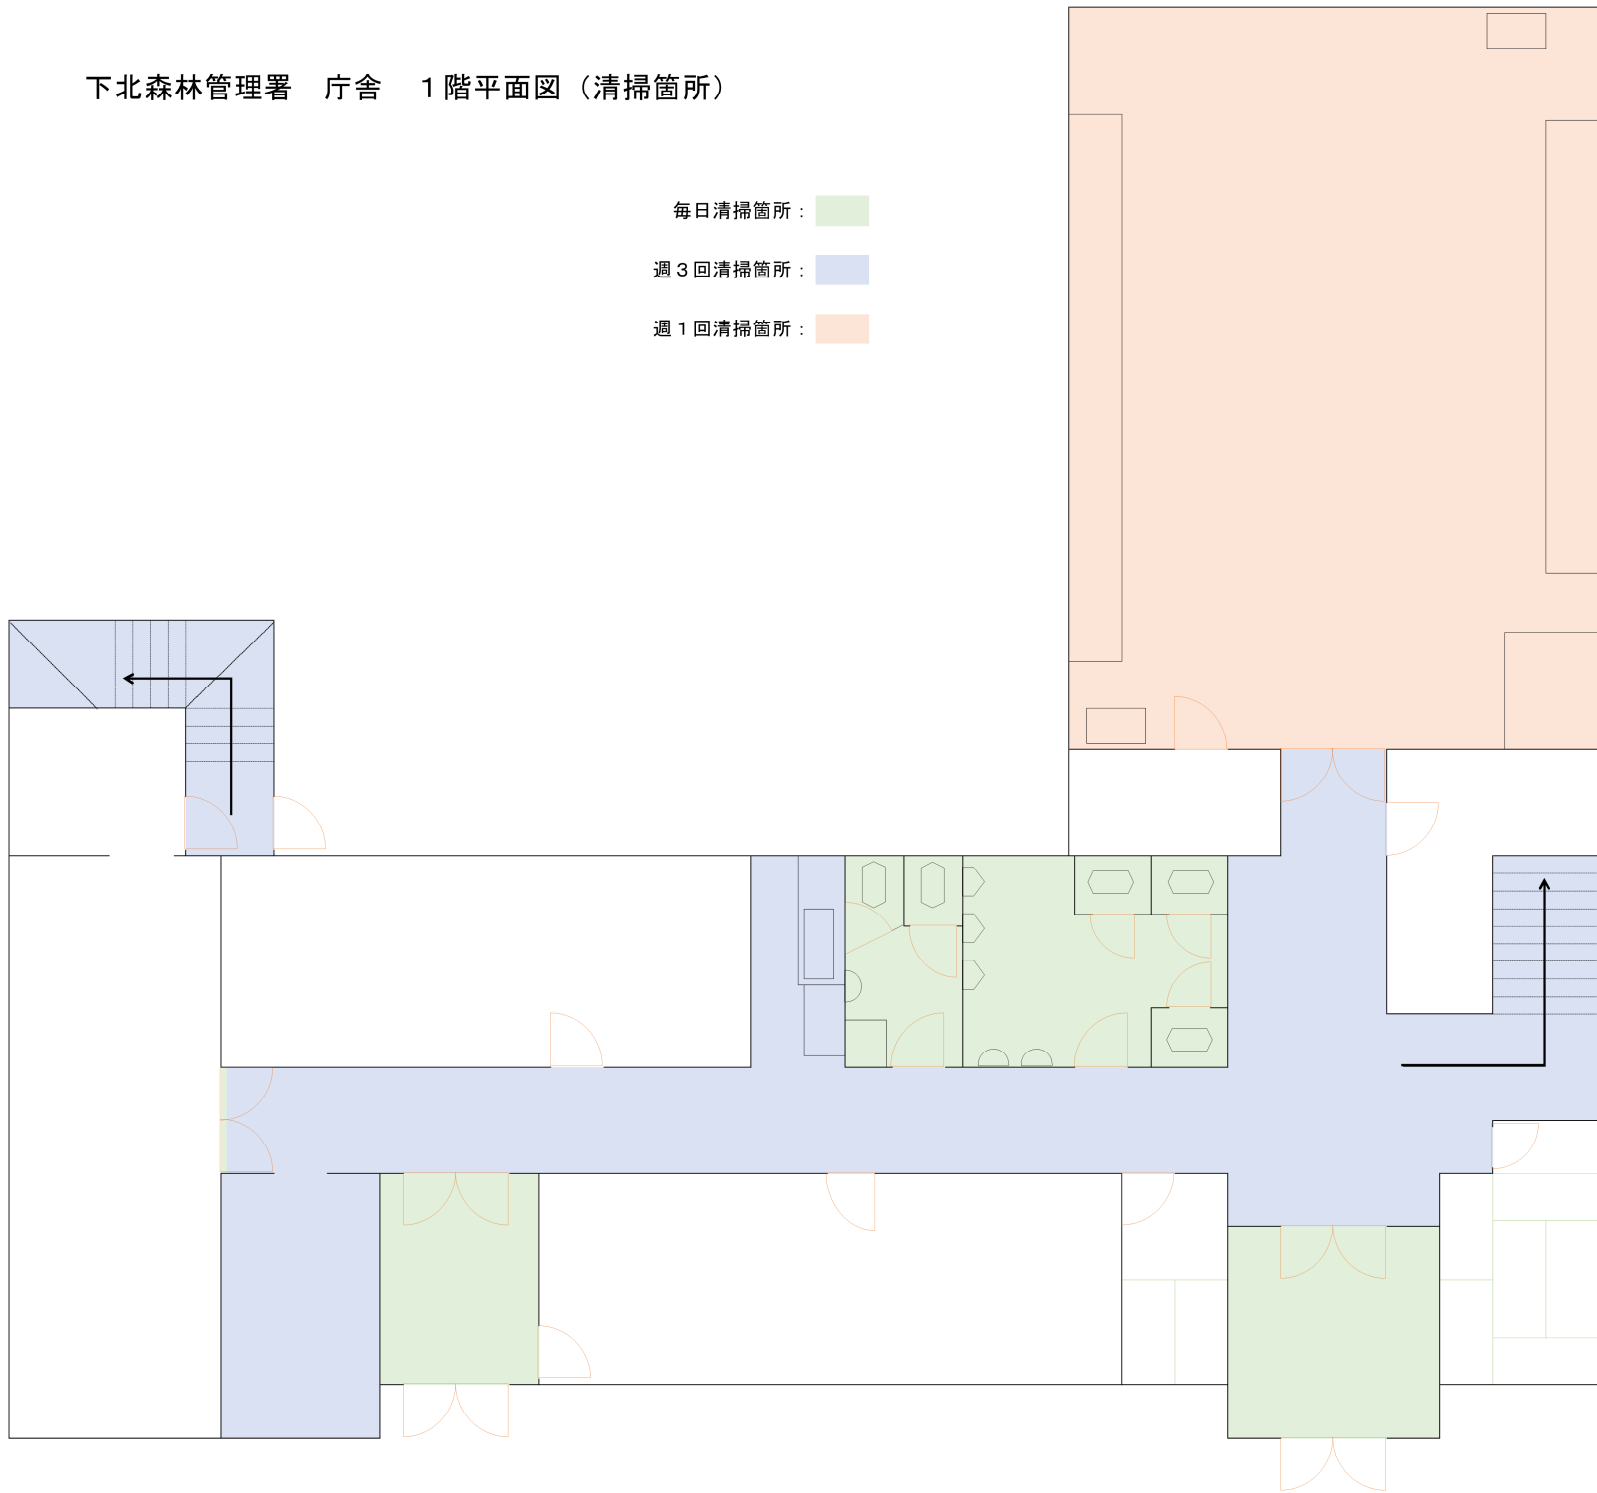

下北森林管理署 庁舎 1階平面図

下北森林管理署 庁舎 2階平面図

下北森林管理署 庁舎 1階平面図（清掃箇所）

毎日清掃箇所： 

週3回清掃箇所： 

週1回清掃箇所： 

# 下北森林管理署 庁舎 2階平面図 (清掃箇所)

- 毎日清掃箇所 : 
- 週3回清掃箇所 : 
- 週1回清掃箇所 : 