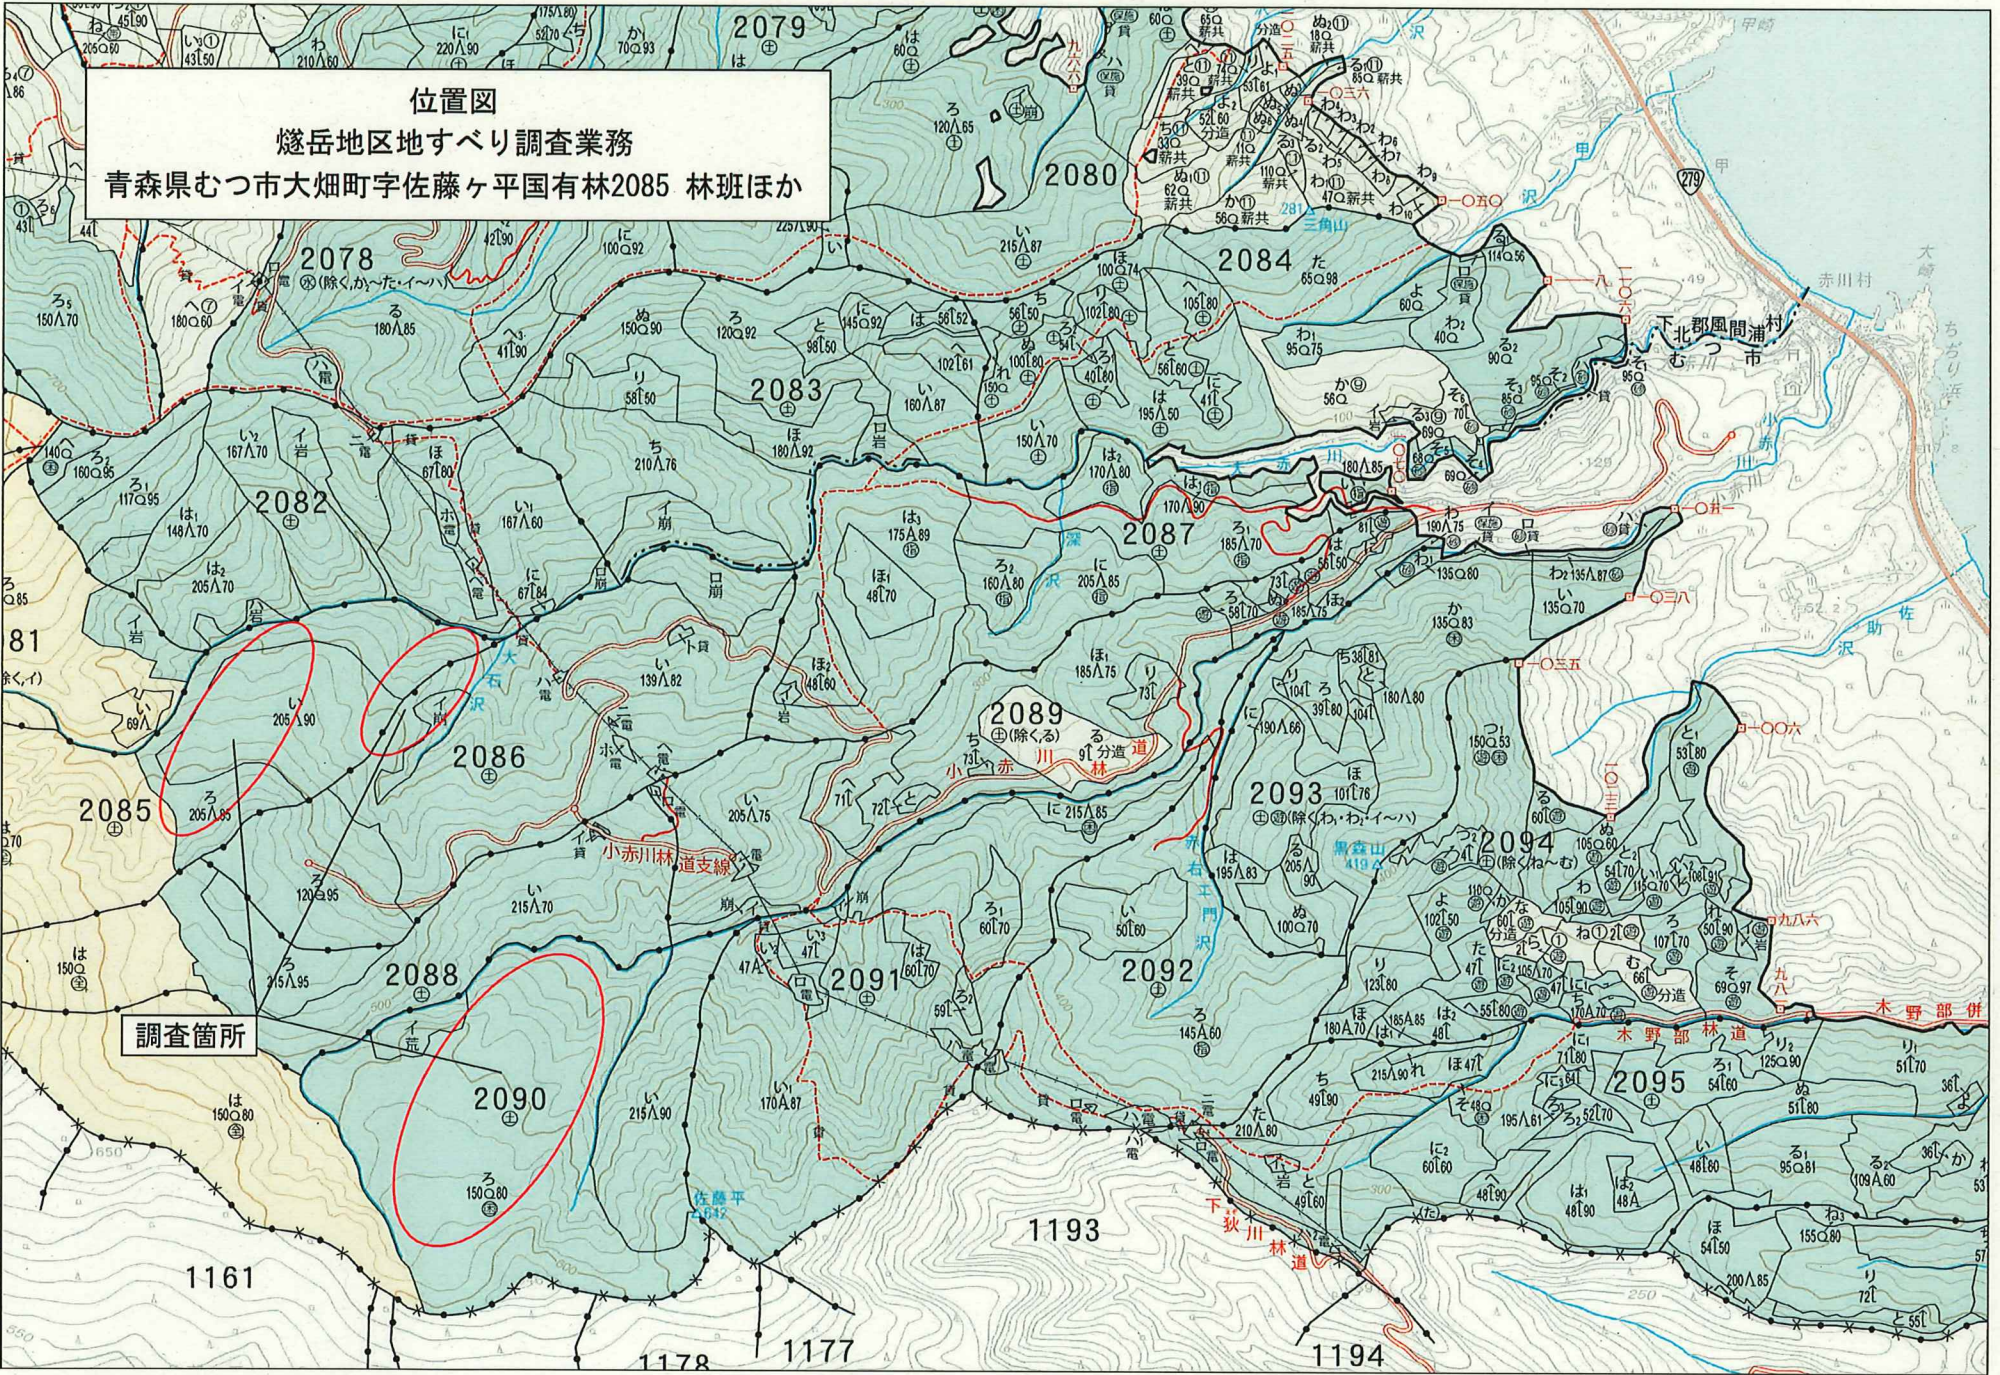

位置図  
燧岳地区地すべり調査業務  
青森県むつ市大畑町字佐藤ヶ平国有林2085 林班ほか

調査箇所

1161

1178

1177

1193

1194