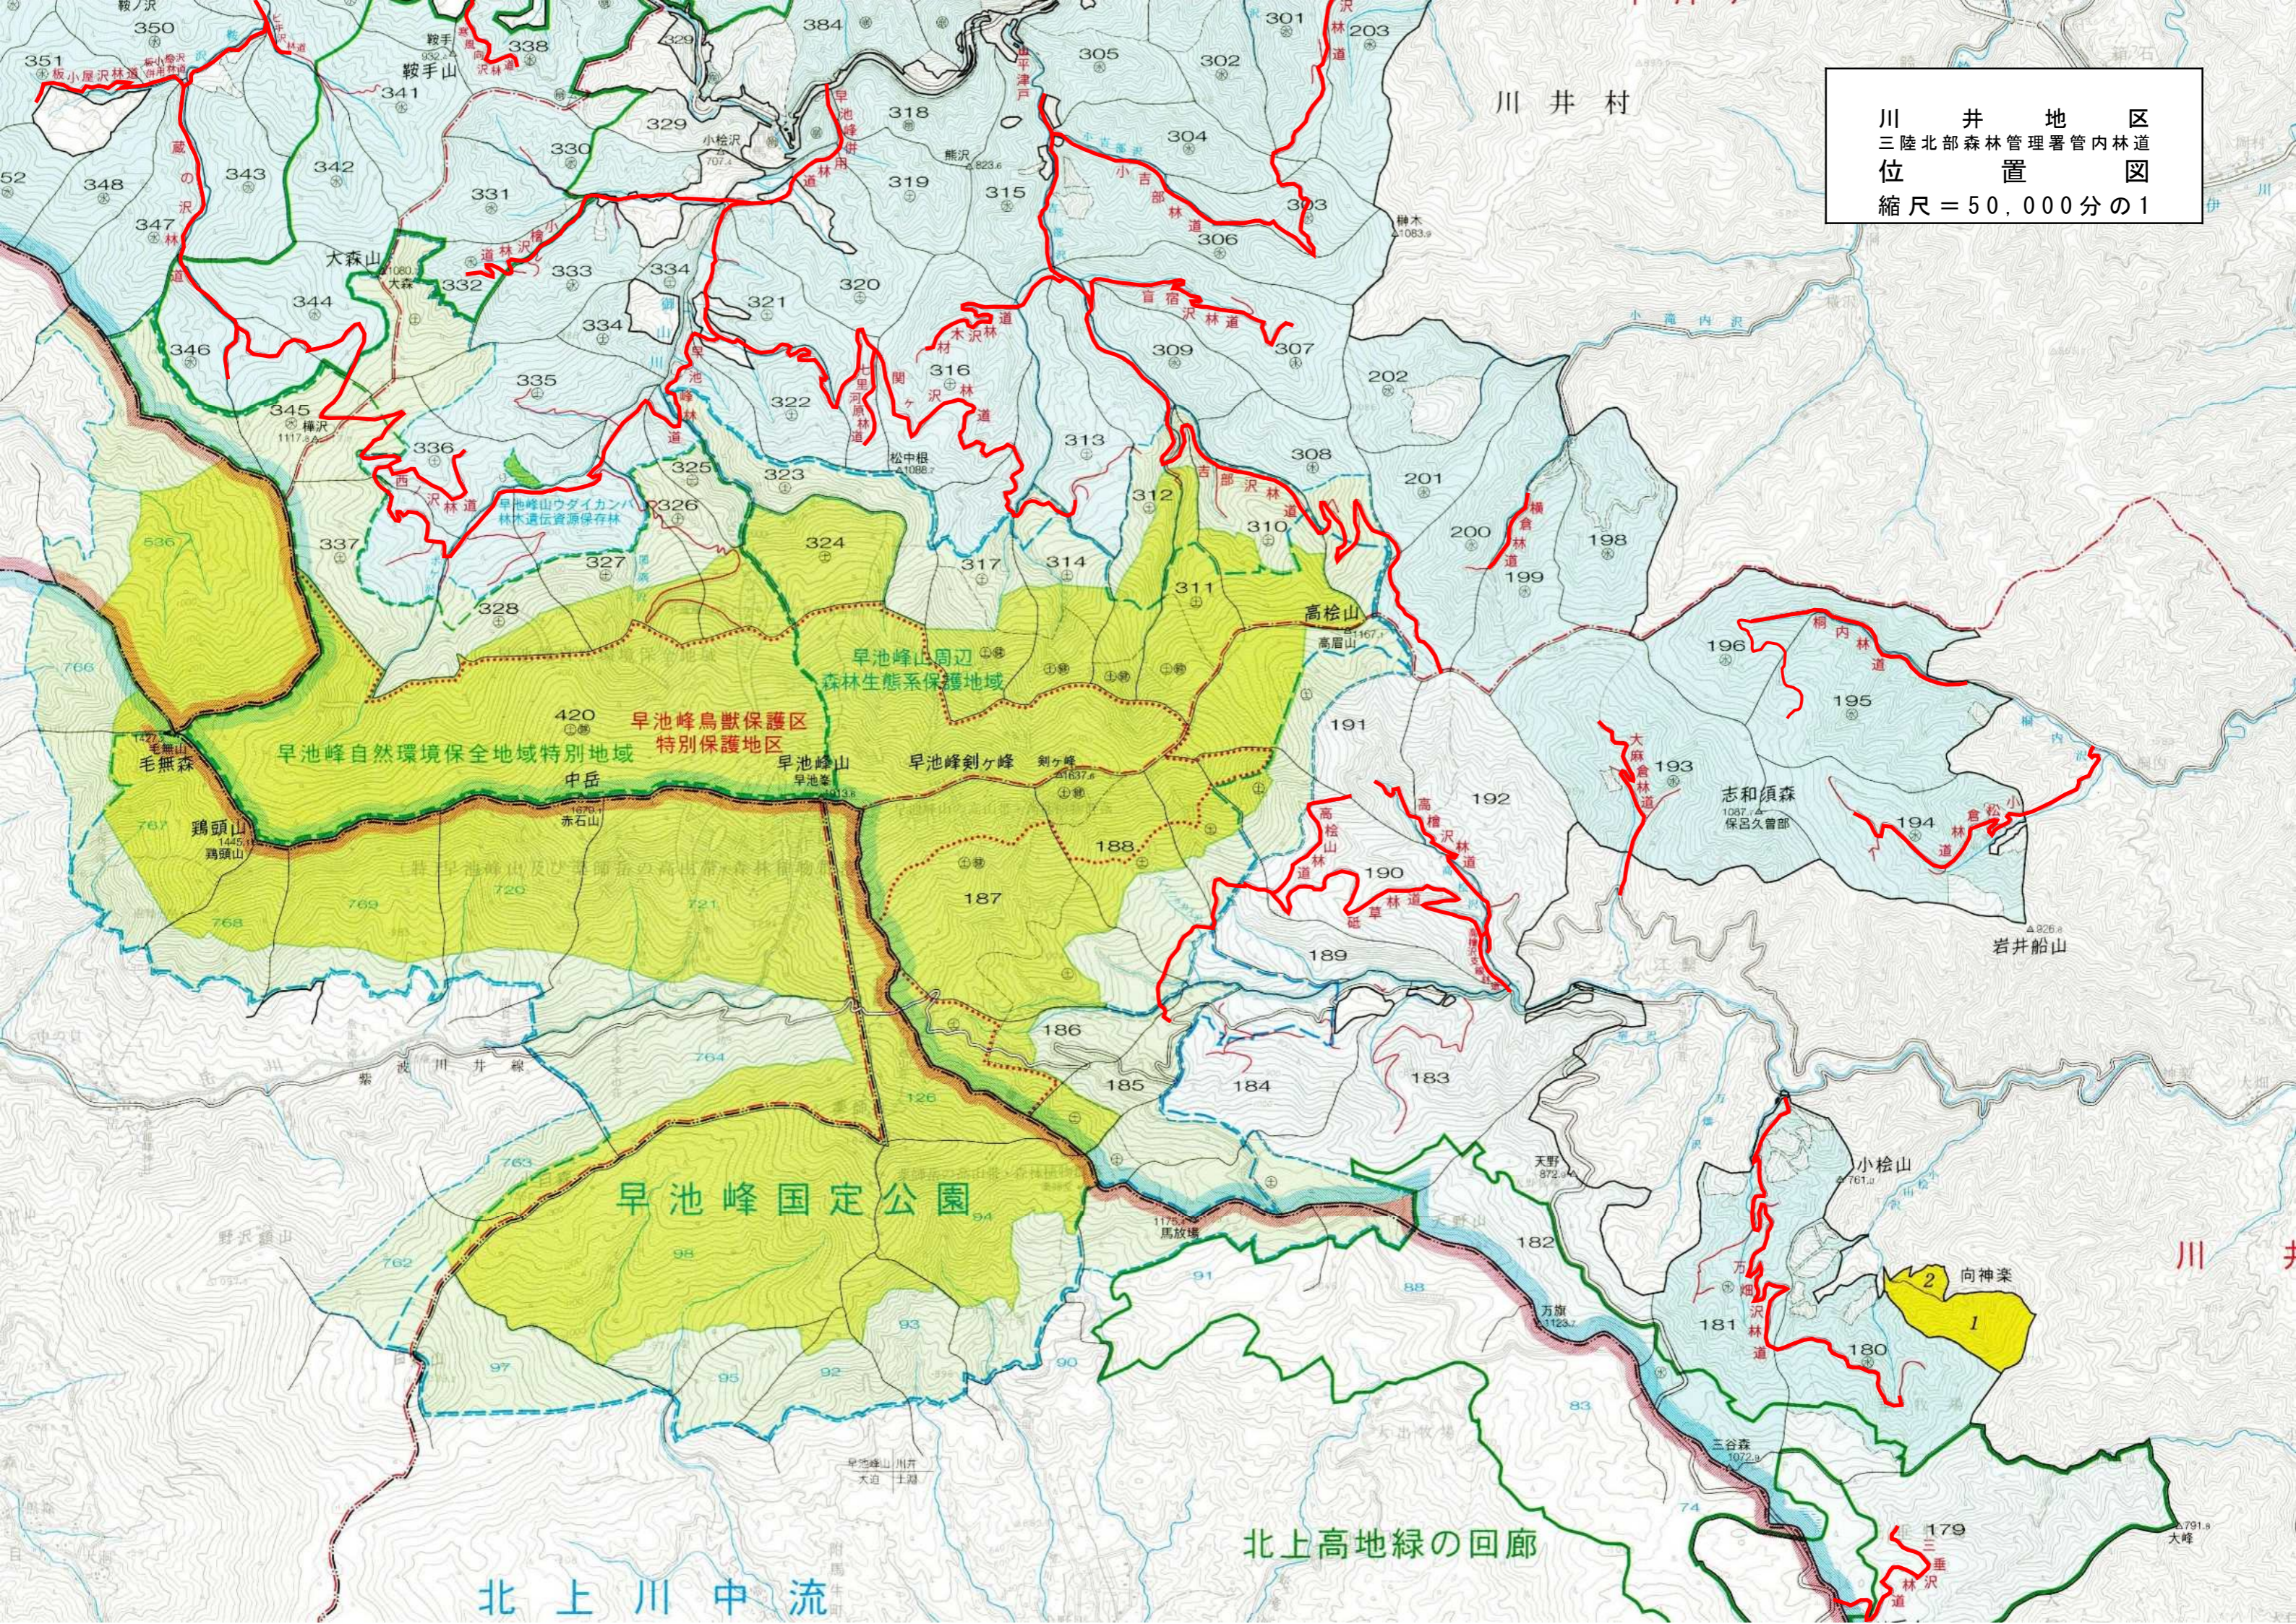

川井地区
三陸北部森林管理署管内林道
位置図
縮尺 = 50,000分の1

1 : 50,000

川井地区
三陸北部森林管理署管内林道
位置図
縮尺 = 50,000分の1

林管理局

川森林計画区

森林位置図兼管内図

内第2片

川井地区
三陸北部森林管理署管内林道
位置図
縮尺 = 50,000分の1