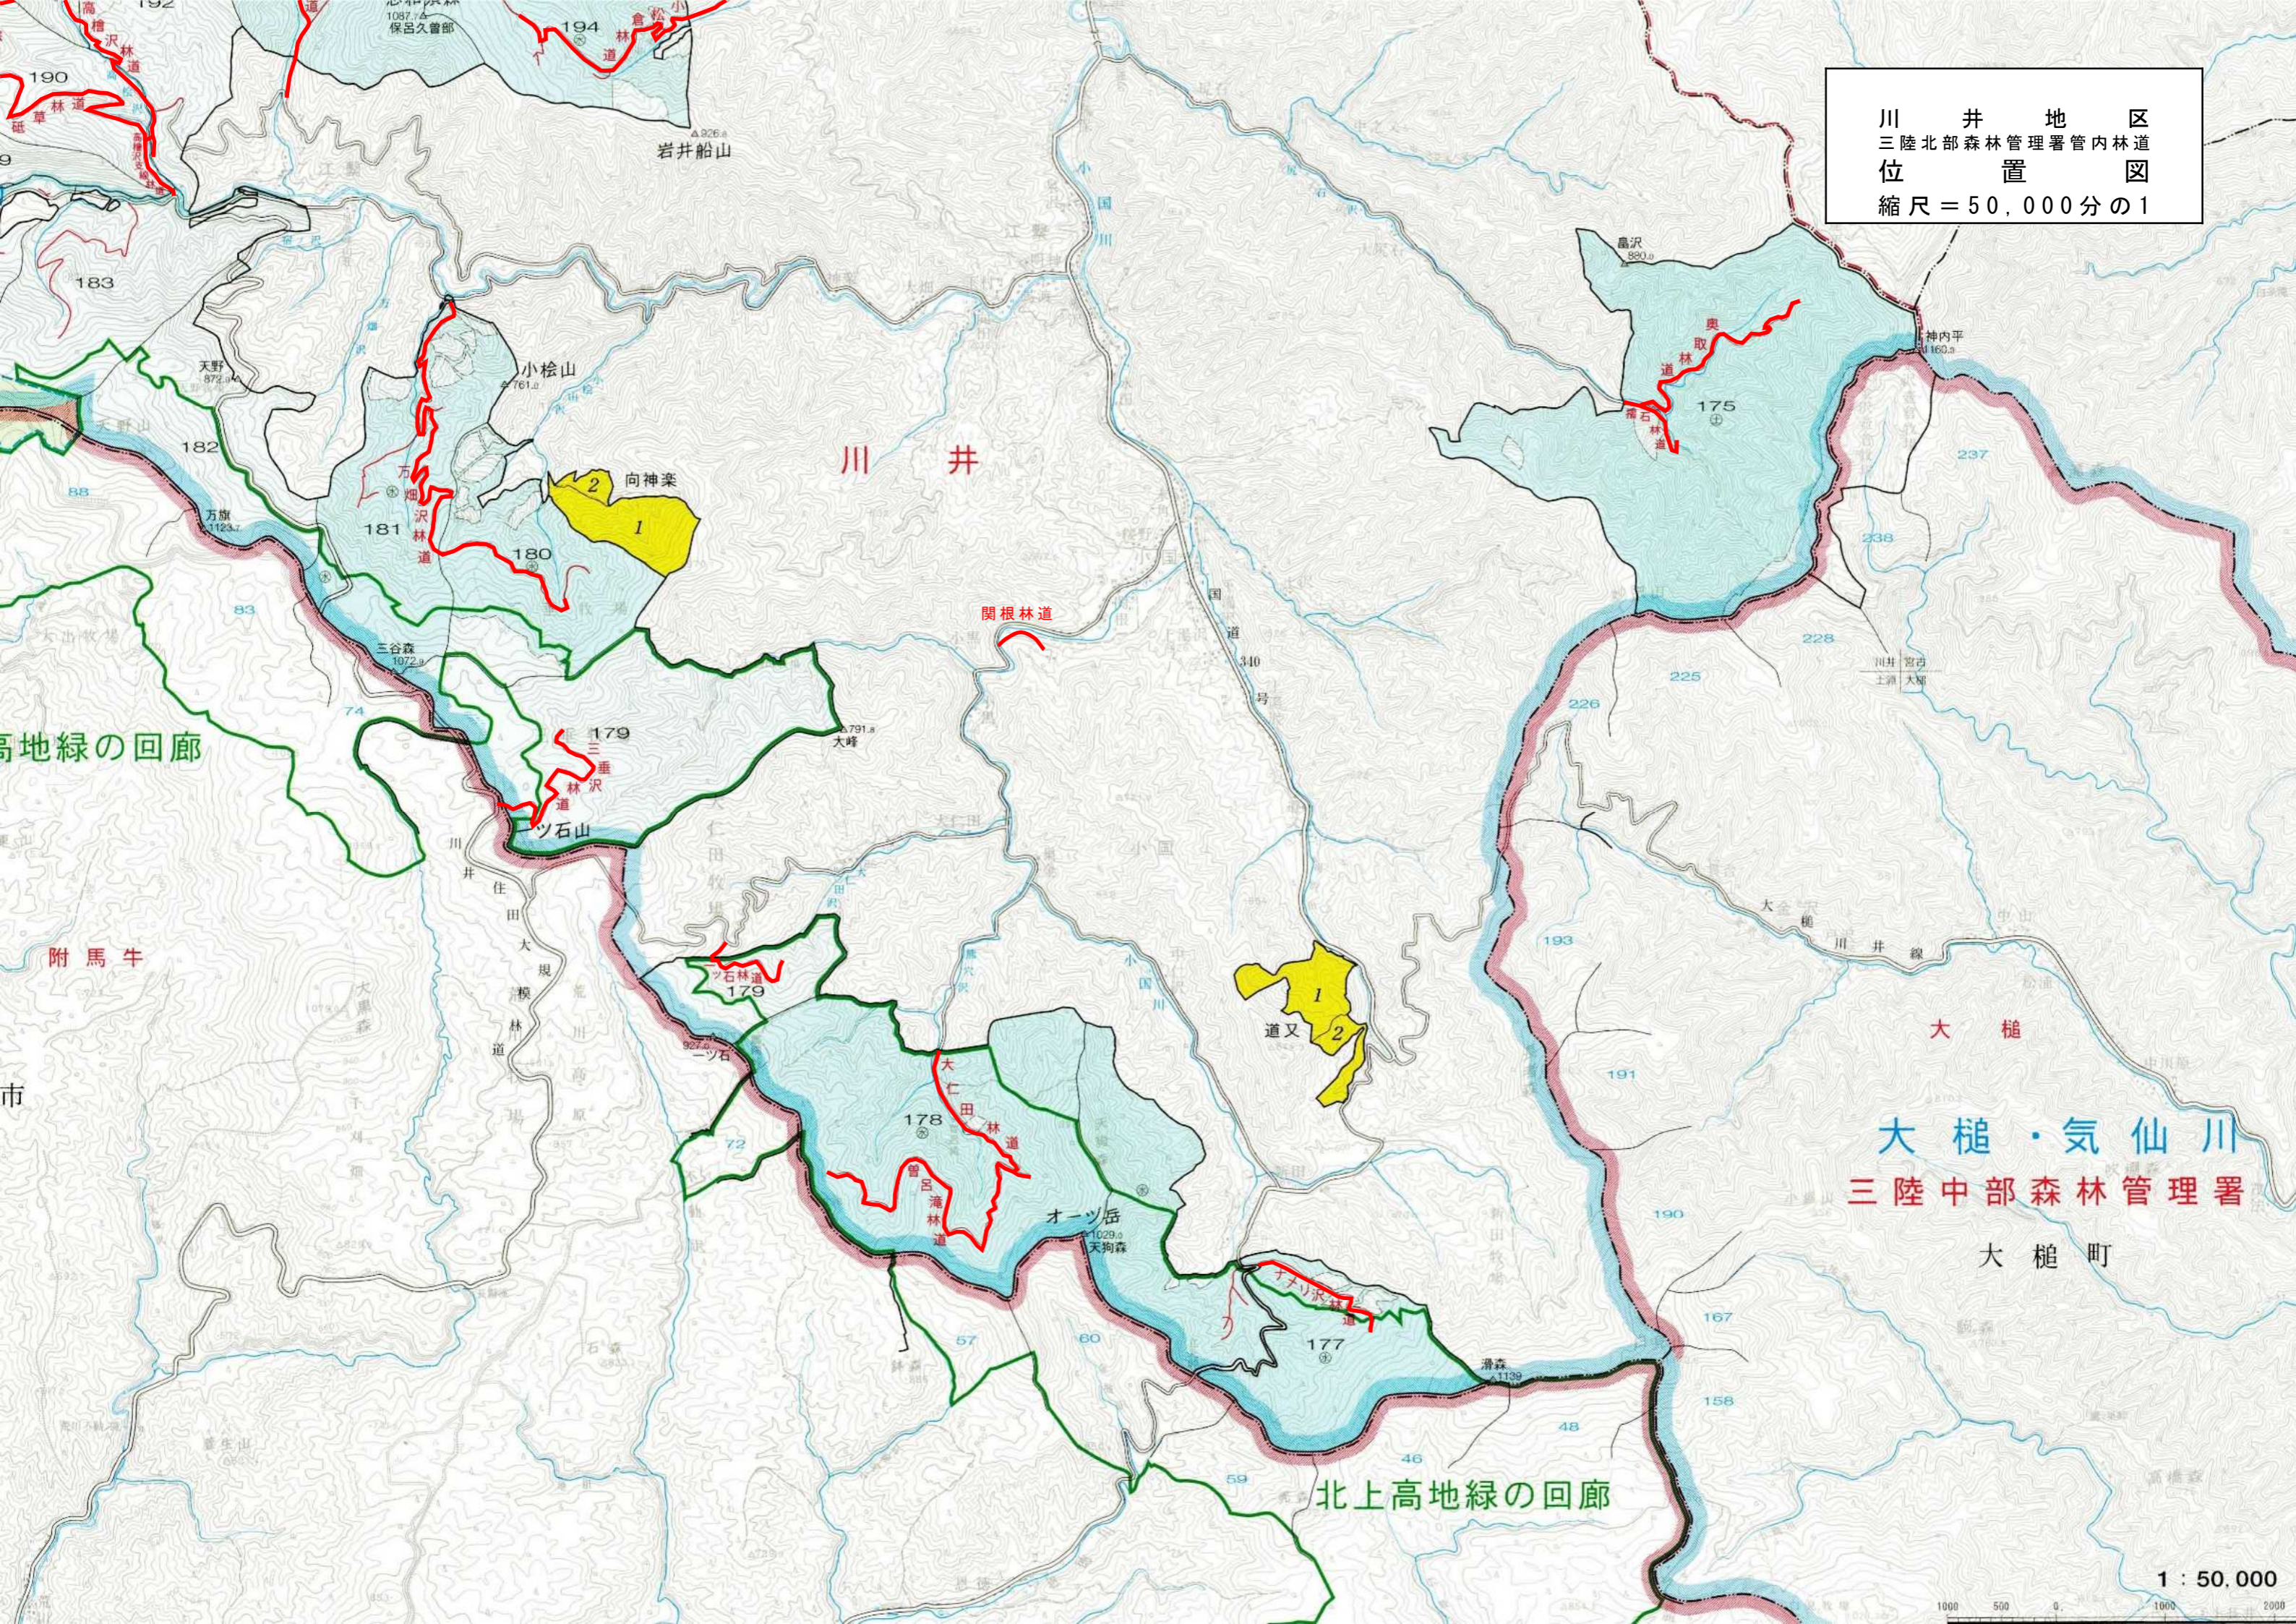

川井地区
三陸北部森林管理署管内林道
位置図
縮尺 = 50,000分の1

1 : 50,000

川井地区
三陸北部森林管理署管内林道
位置図
縮尺 = 50,000分の1

林管理局

川森林計画区

森林位置図兼管内図

内第2片

川井地区
三陸北部森林管理署管内林道
位置図
縮尺 = 50,000分の1