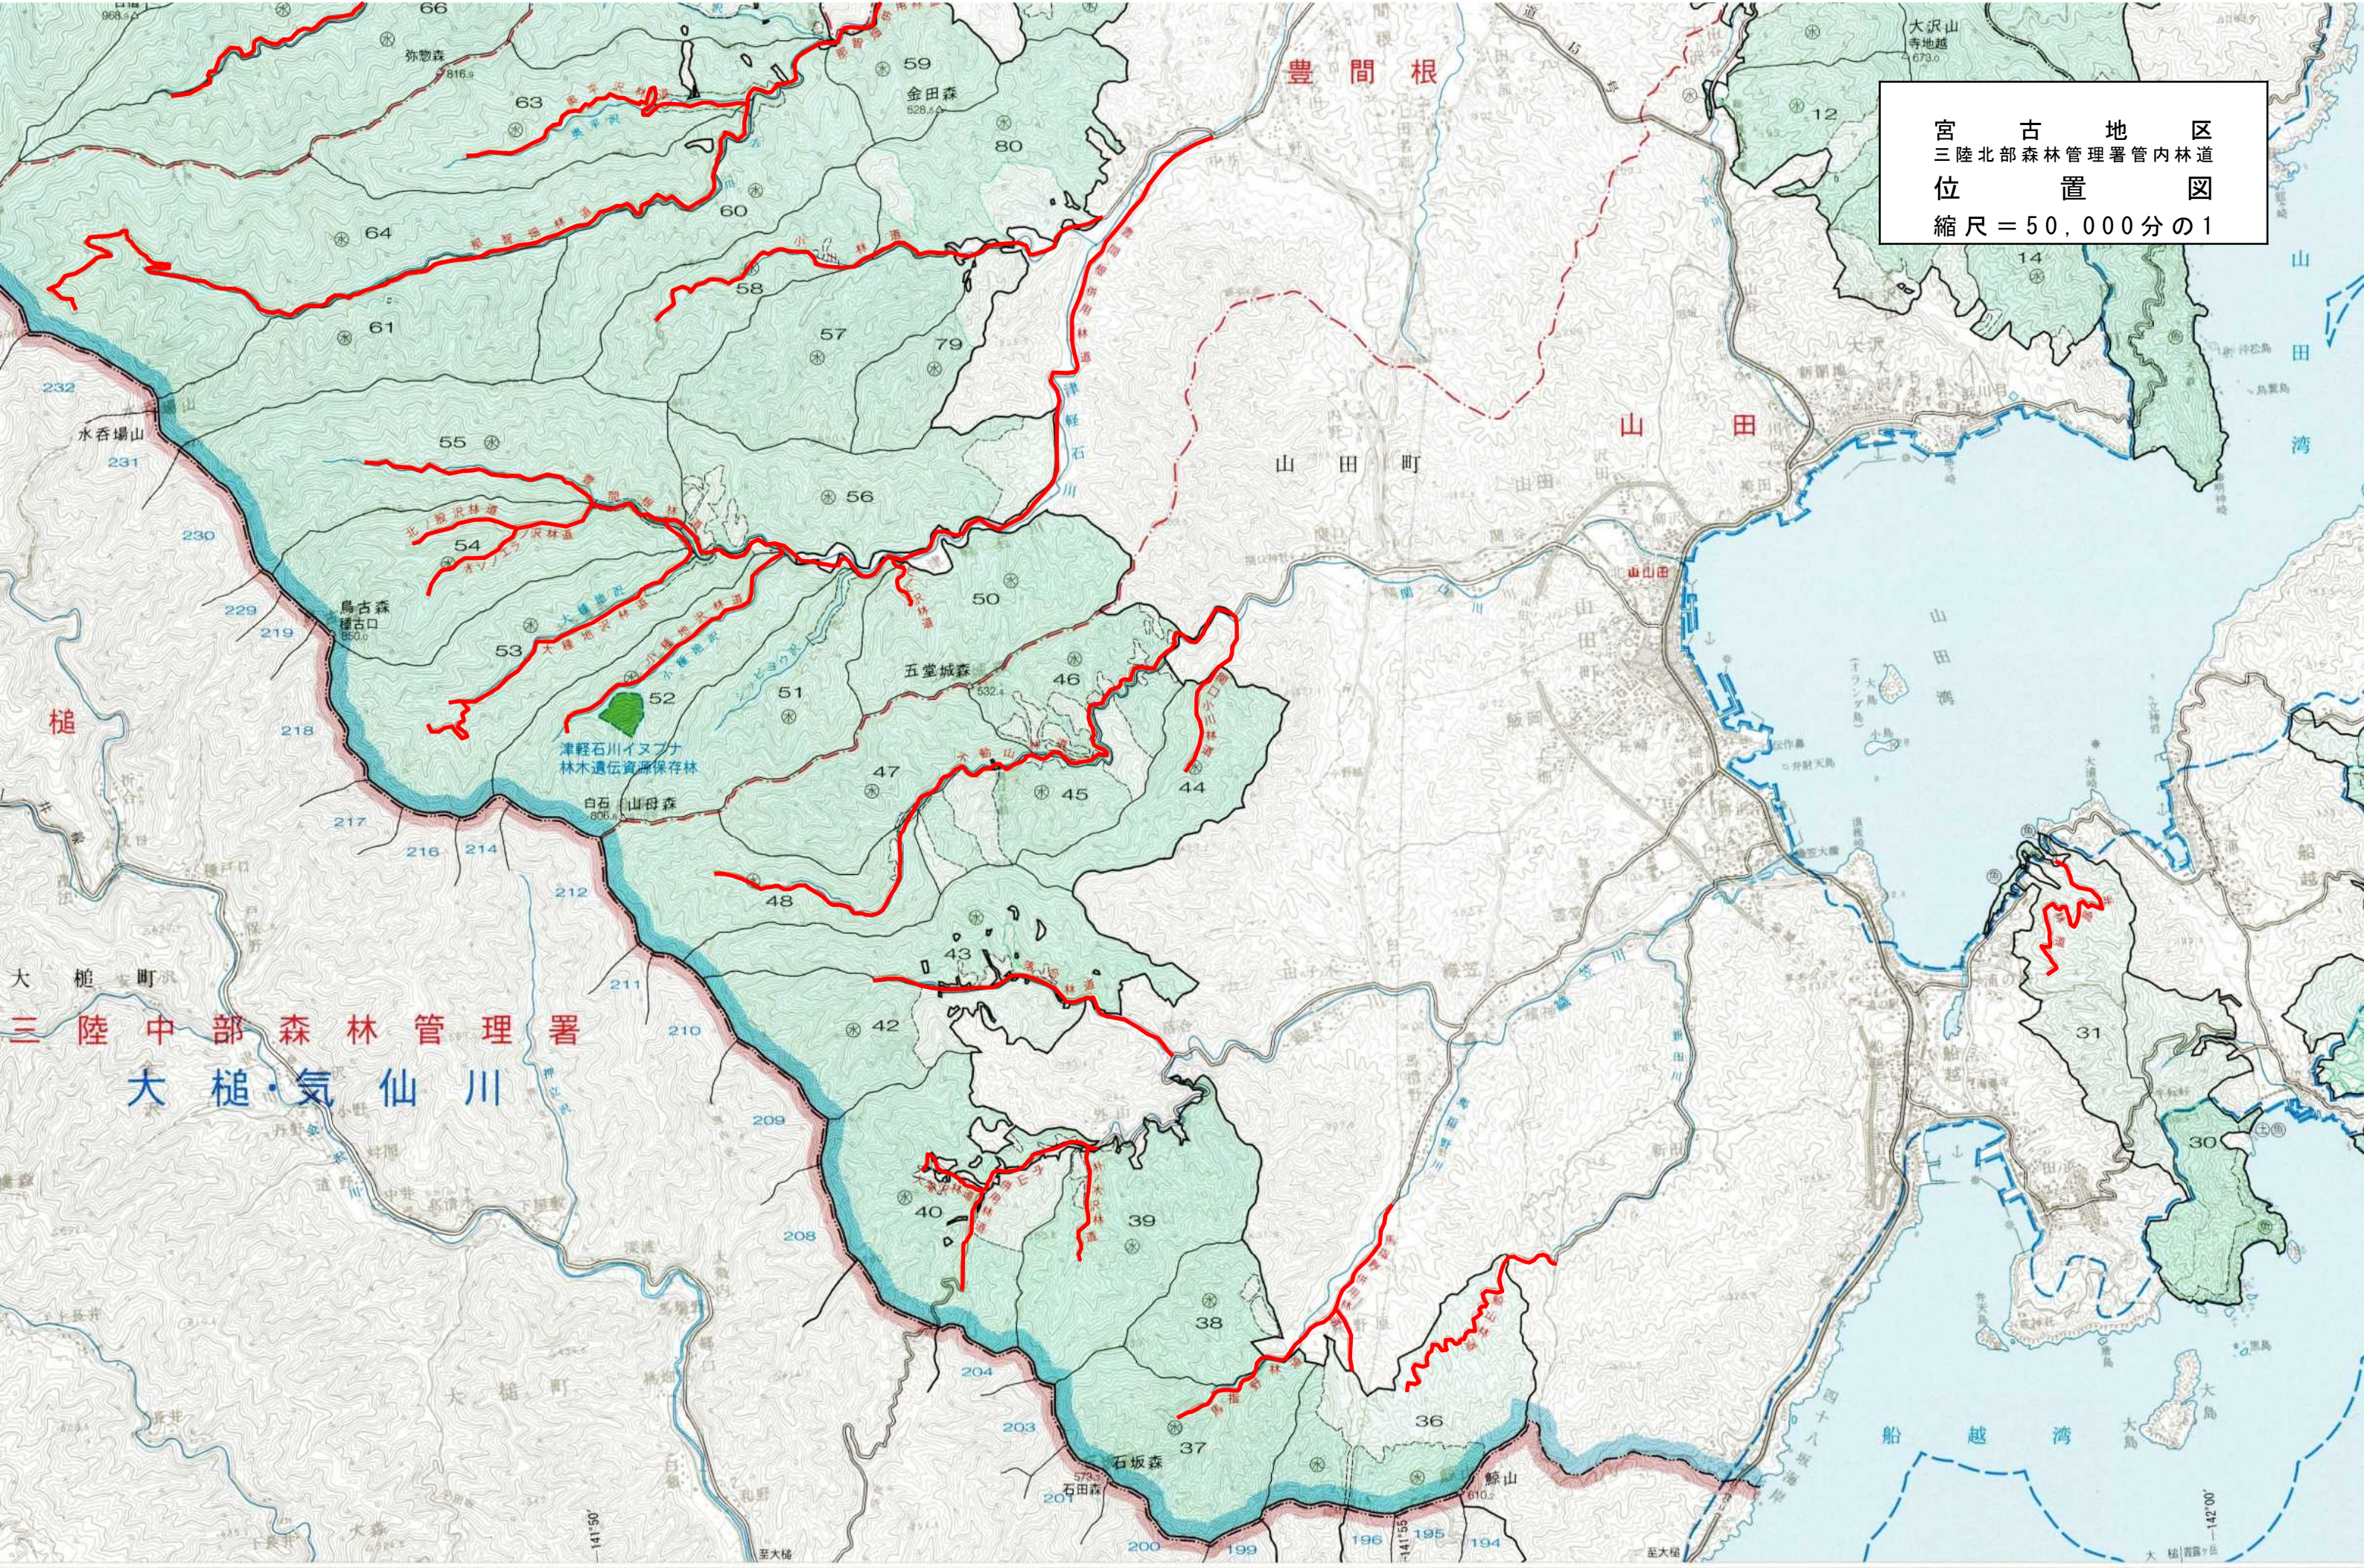

宮古地区
三陸北部森林管理署管内林道
位置図
縮尺 = 50,000分の1

宮古地区
三陸北部森林管理署管内林道
位置図
縮尺 = 50,000分の1

宮古地区
三陸北部森林管理署管内林道
位置図
縮尺 = 50,000分の1