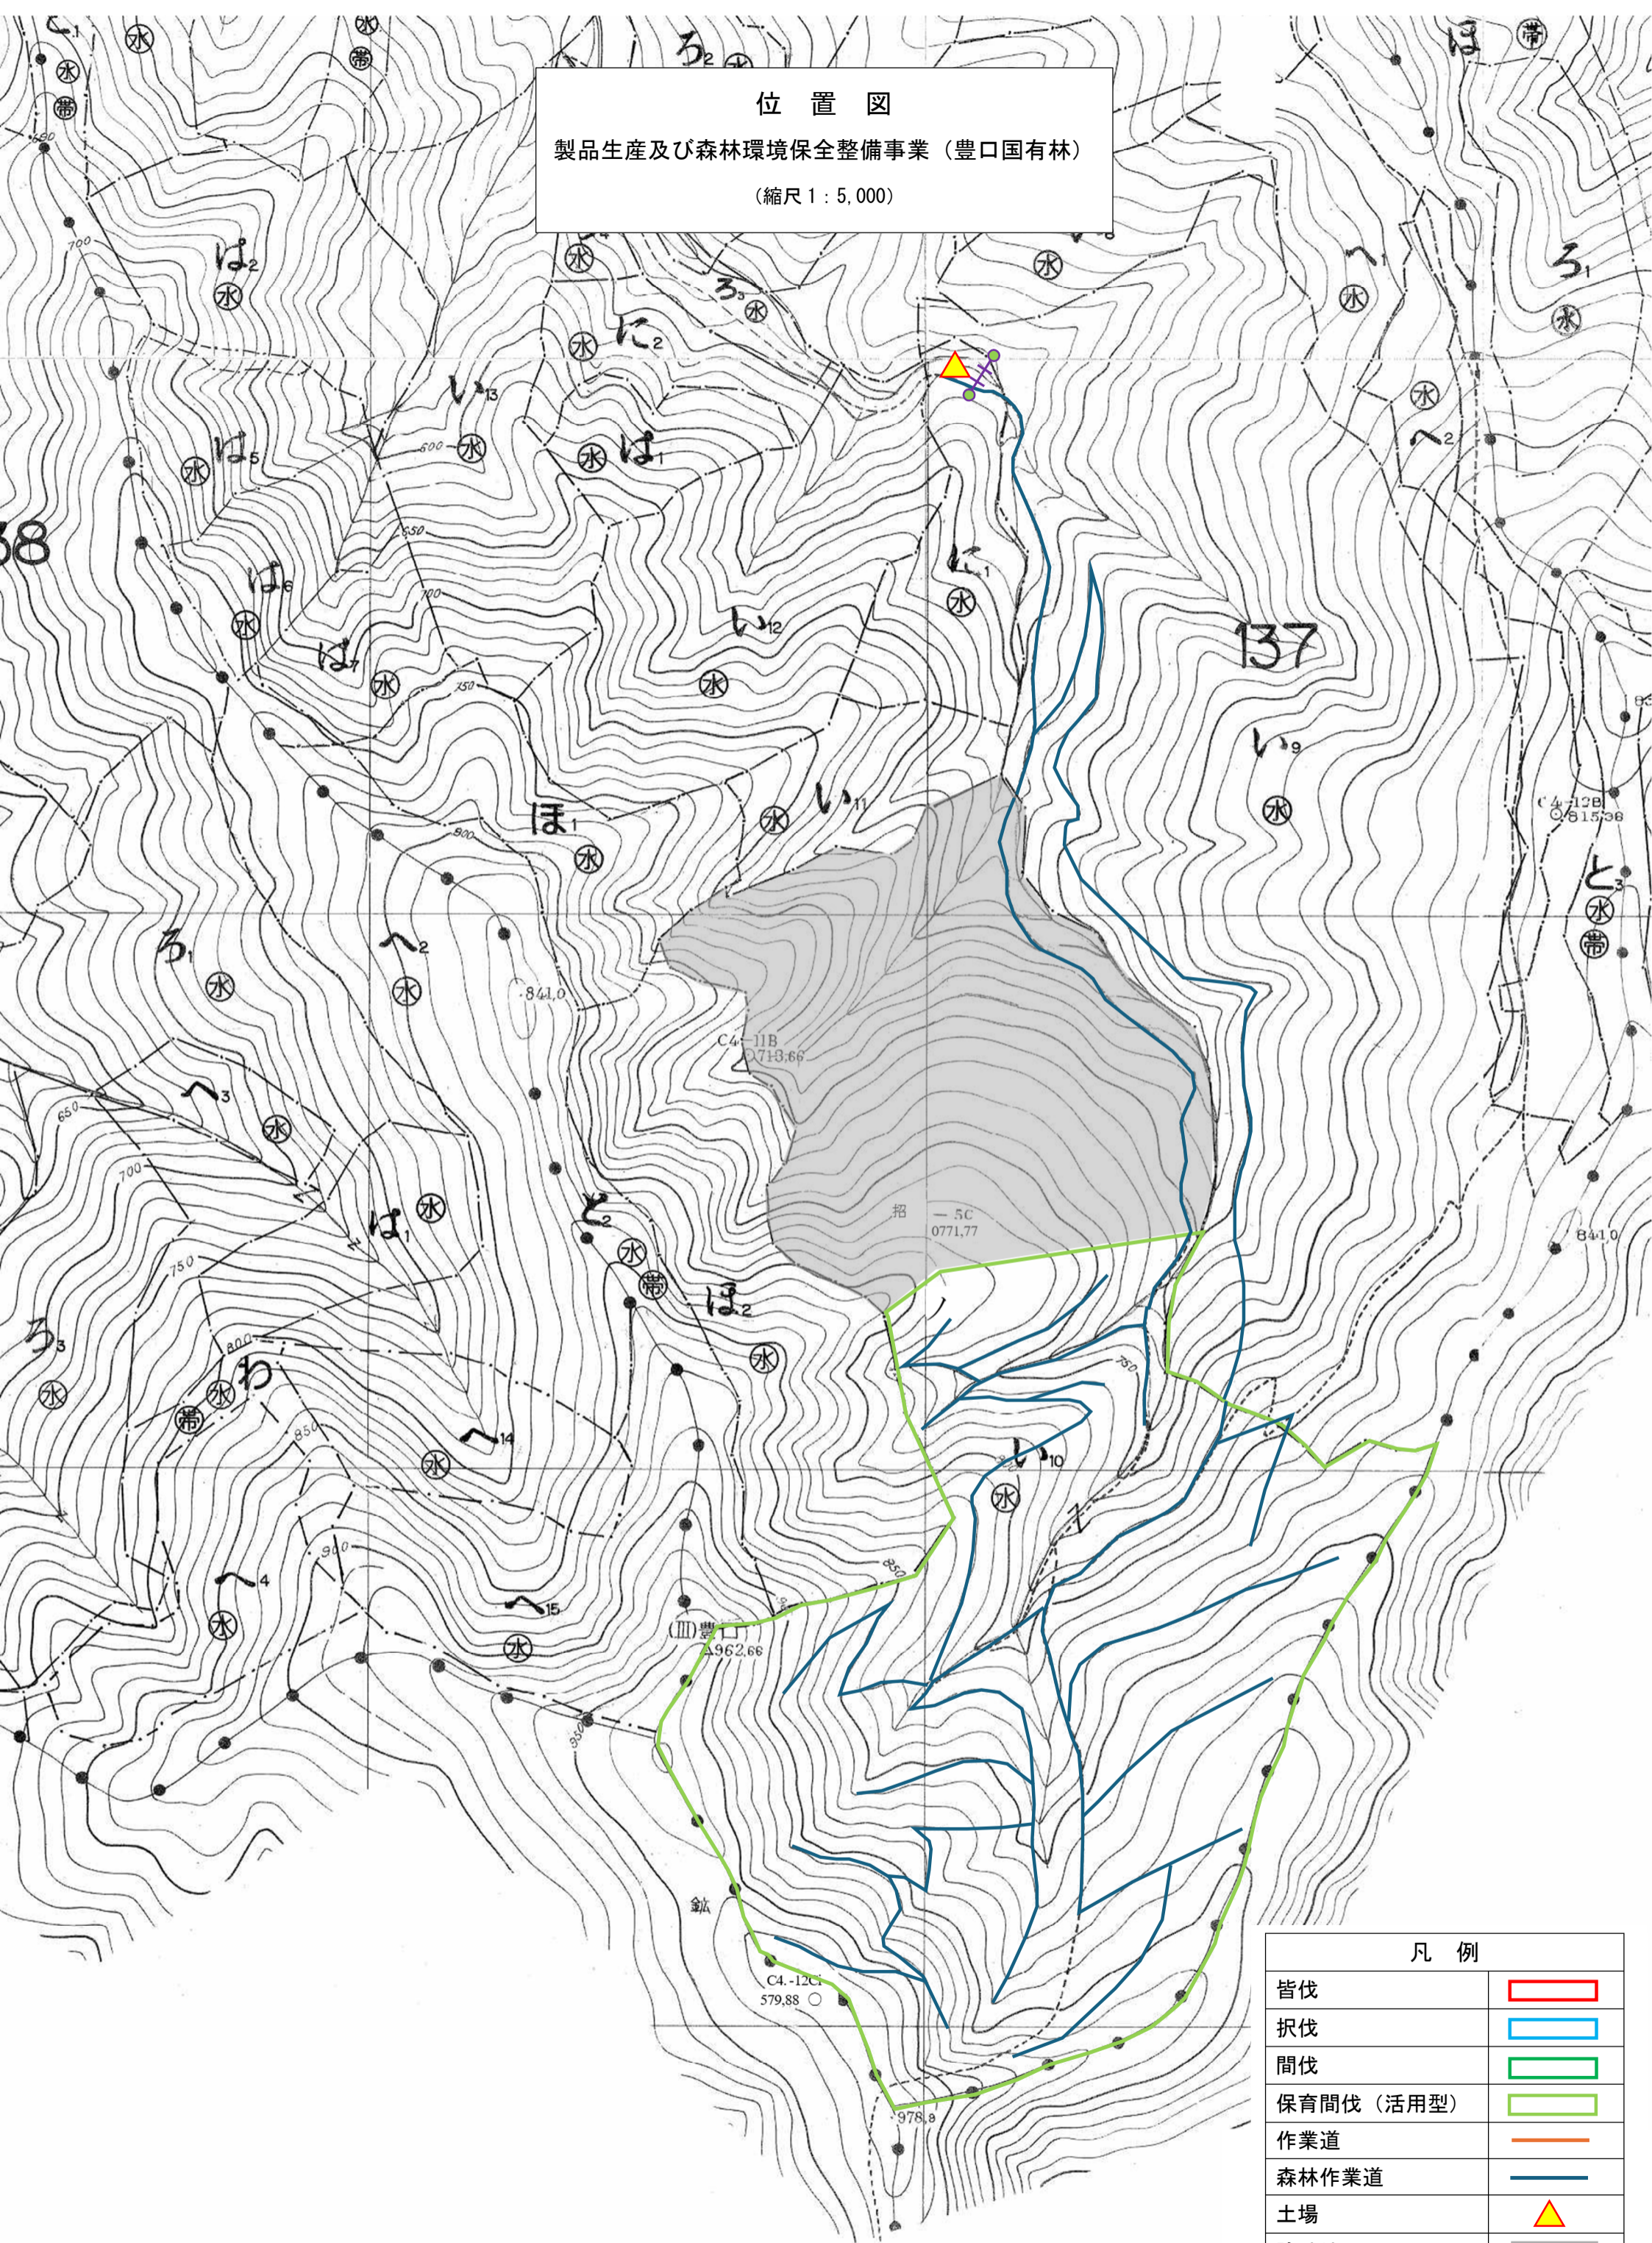

位置図

製品生産及び森林環境保全整備事業（豊口国有林）

（縮尺1：5,000）

凡例	
皆伐	
択伐	
間伐	
保育間伐（活用型）	
作業道	
森林作業道	
土場	
除外地	
2種編柵	

位置図
製品生産及び森林環境保全整備事業（豊口国有林）
（縮尺 1 : 5,000）

凡例	
皆伐	
択伐	
間伐	
保育間伐（活用型）	
作業道	
森林作業道	
土場	
除外地	
2種編柵	