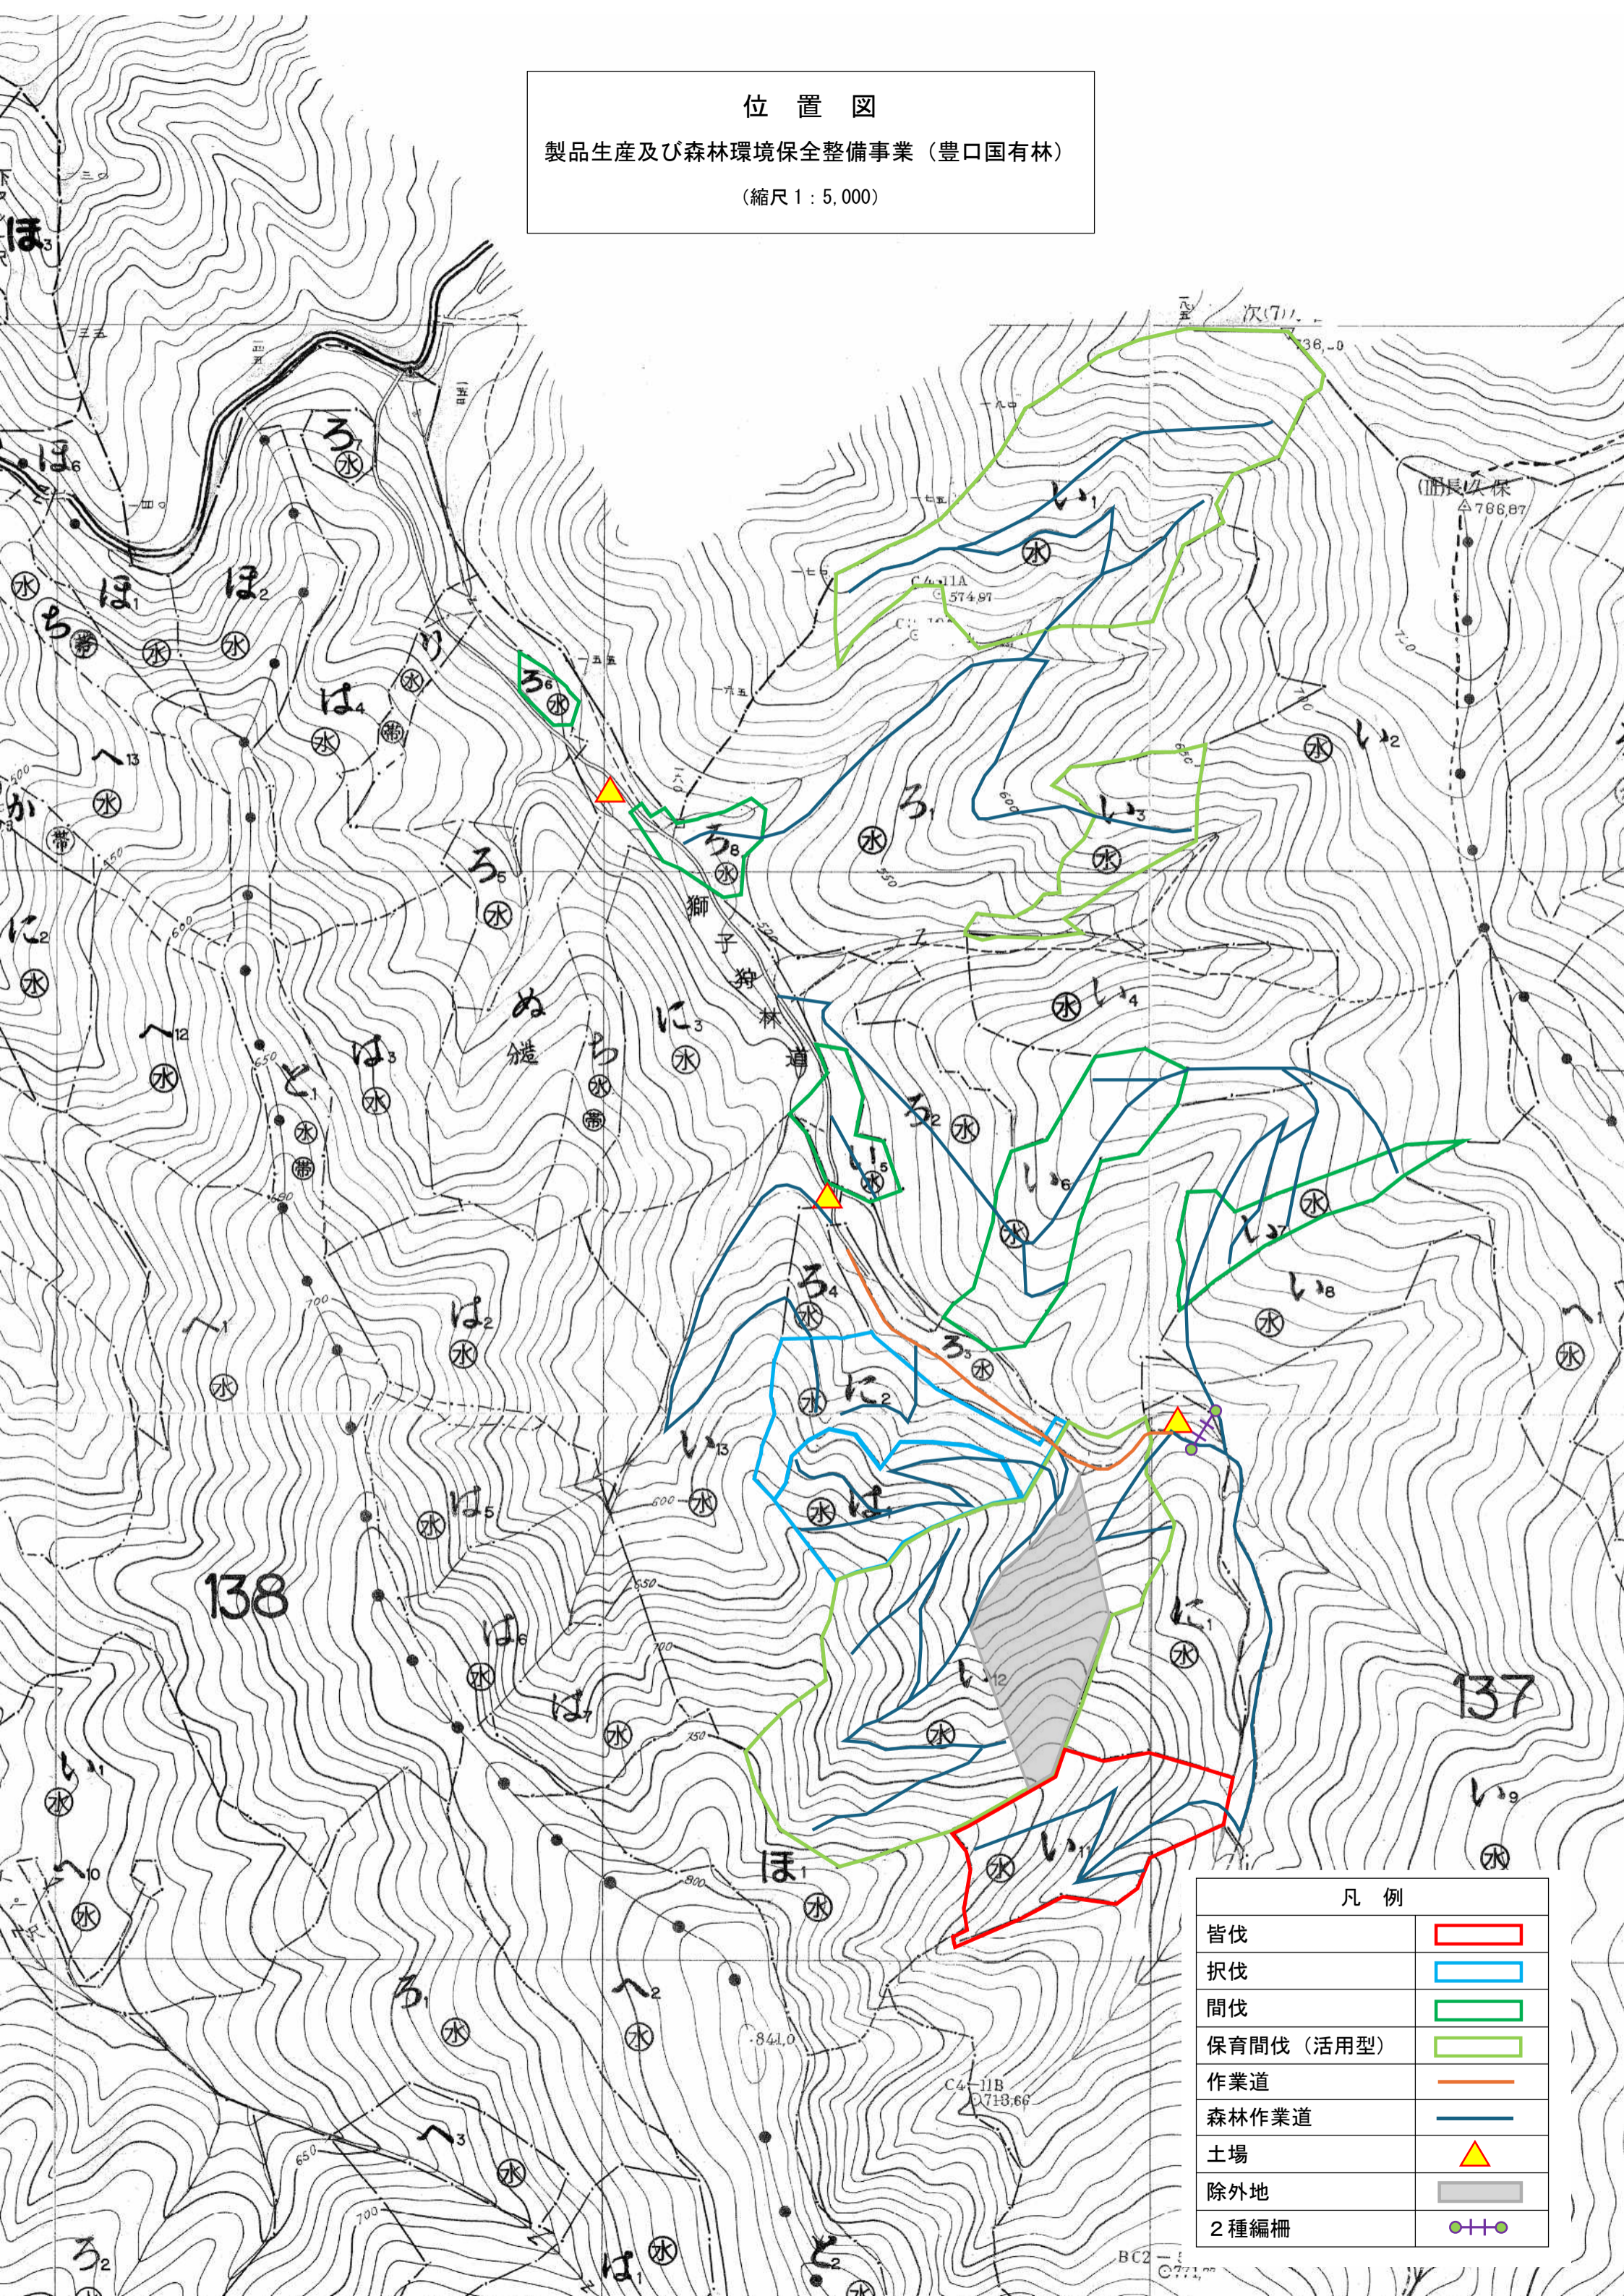

位置図

製品生産及び森林環境保全整備事業（豊口国有林）

（縮尺1：5,000）

凡例	
皆伐	
択伐	
間伐	
保育間伐（活用型）	
作業道	
森林作業道	
土場	
除外地	
2種編柵	

位置図
製品生産及び森林環境保全整備事業（豊口国有林）
（縮尺 1 : 5,000）

凡例	
皆伐	
択伐	
間伐	
保育間伐（活用型）	
作業道	
森林作業道	
土場	
除外地	
2種編柵	