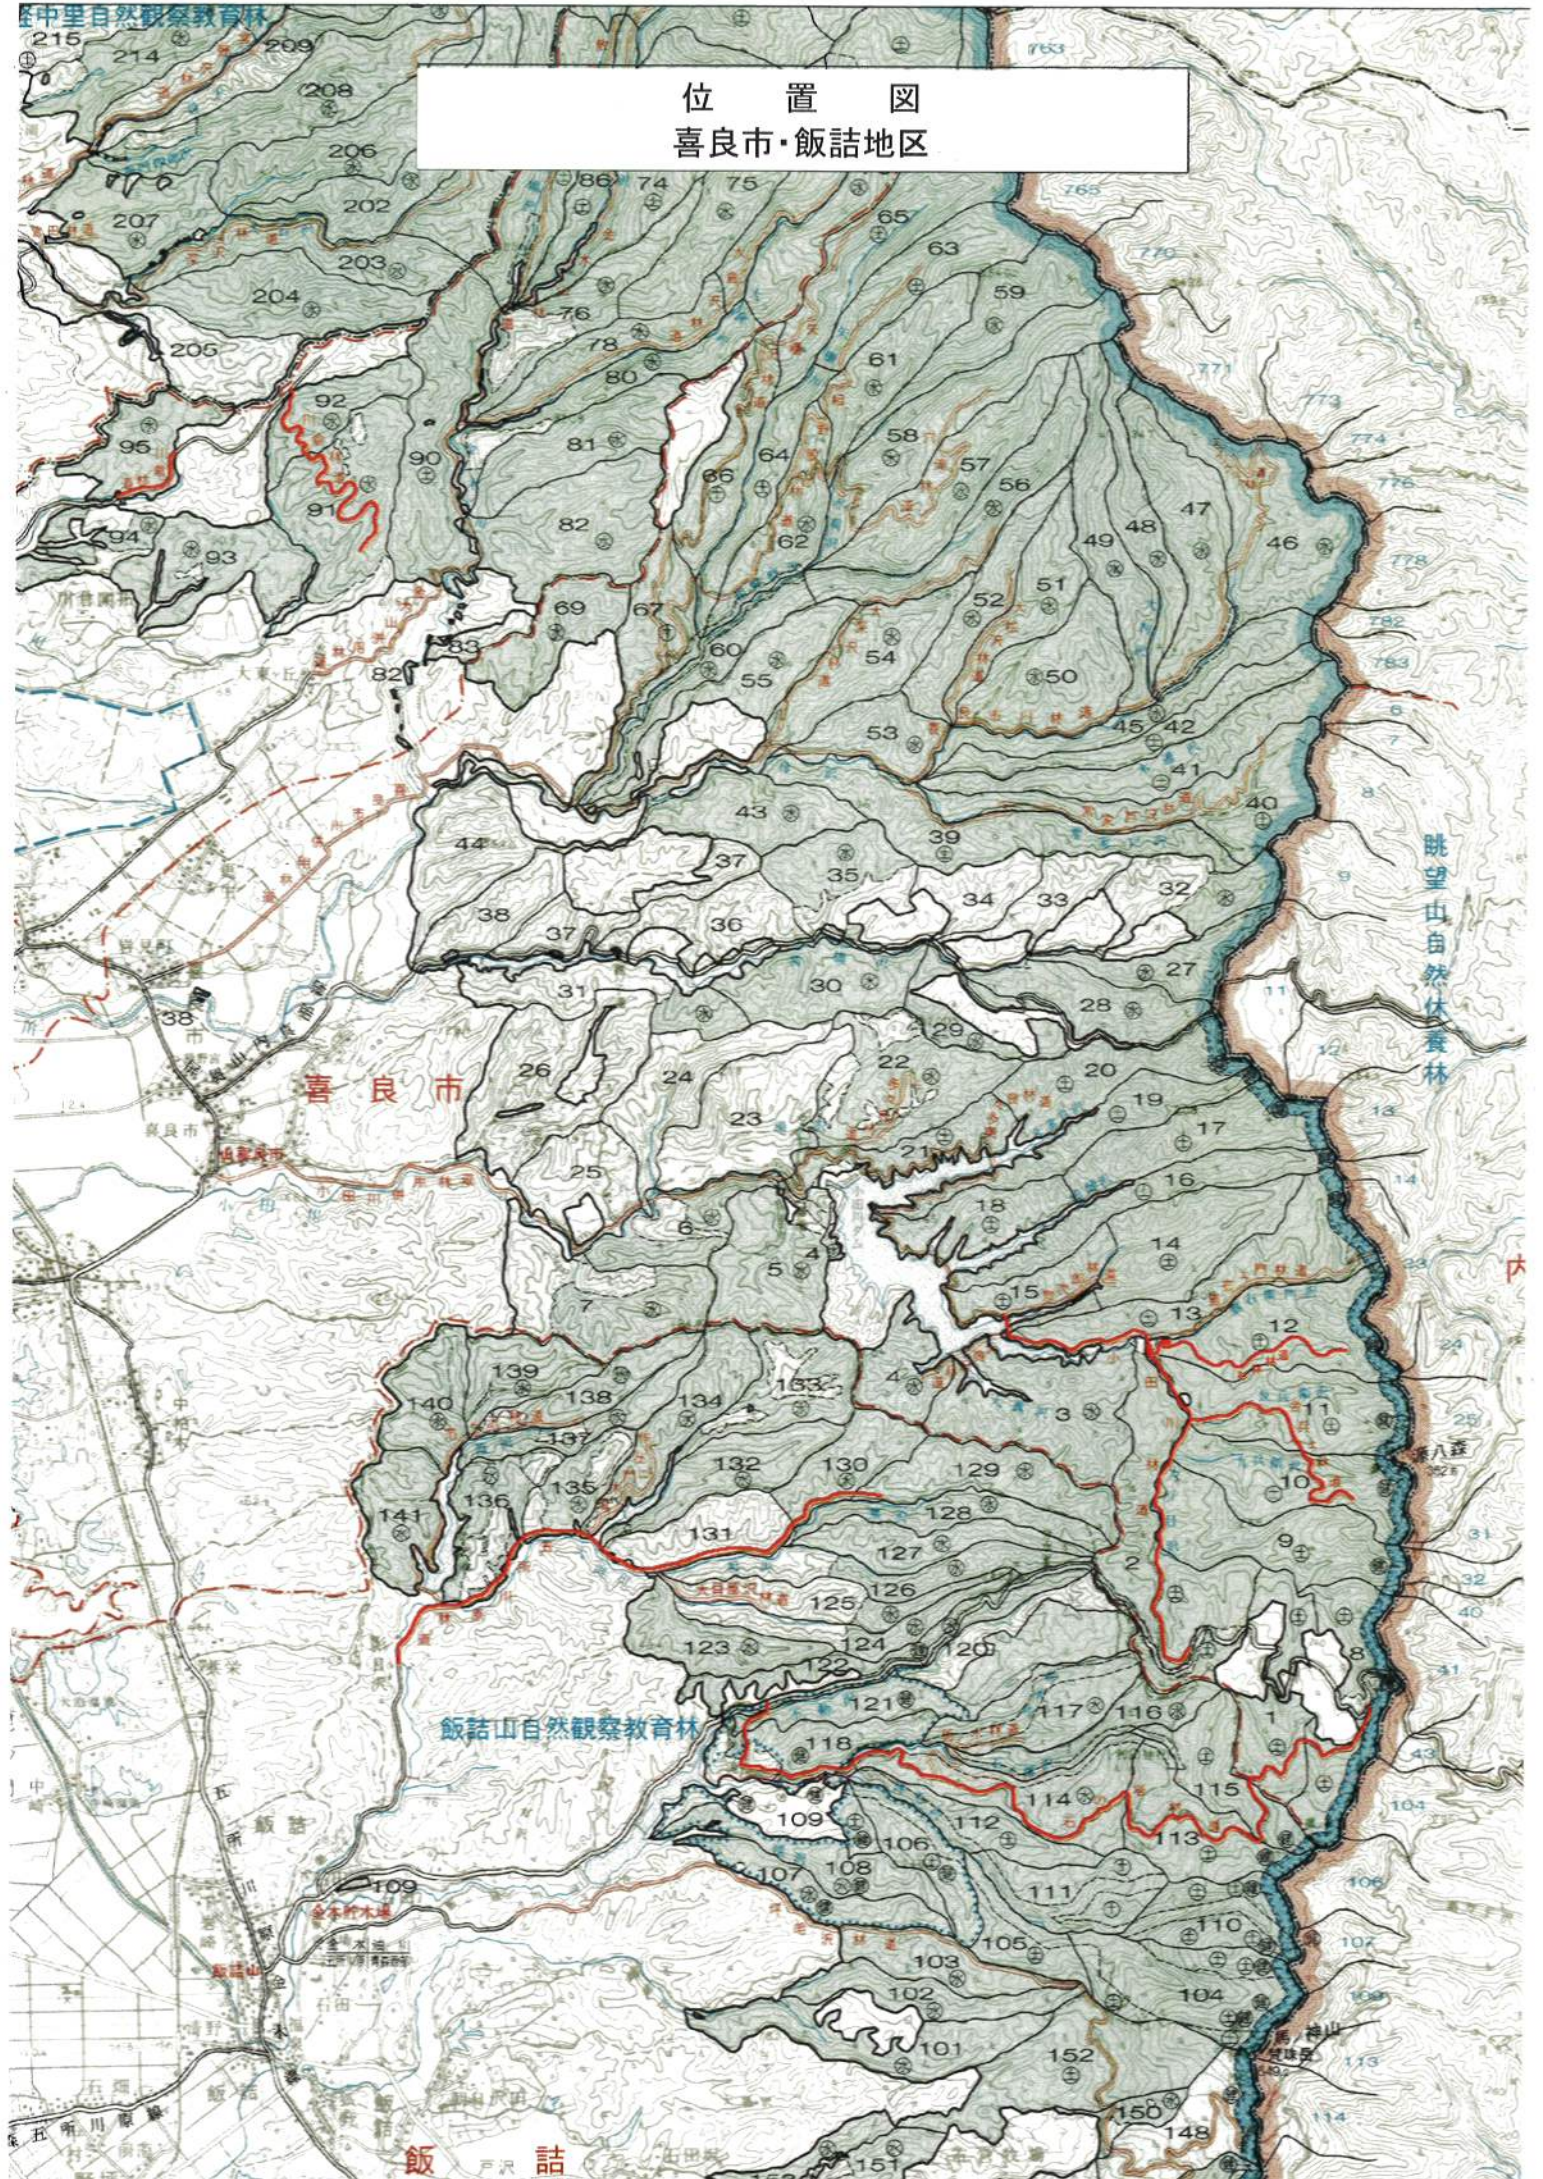

位置図
喜良市・飯詰地区

位置図
金木・中里地区

池沼群県立自然公園

位置図
薄市・今泉・太田地区

位置図
小泊・市浦地区

公園

外ヶ浜町

三 厩

中泊町

四ヶ滝山自然環境保

四ヶ滝山

船元財産区

市 浦

五所川原市

十三クロマツ
運伝資源保存

大田山