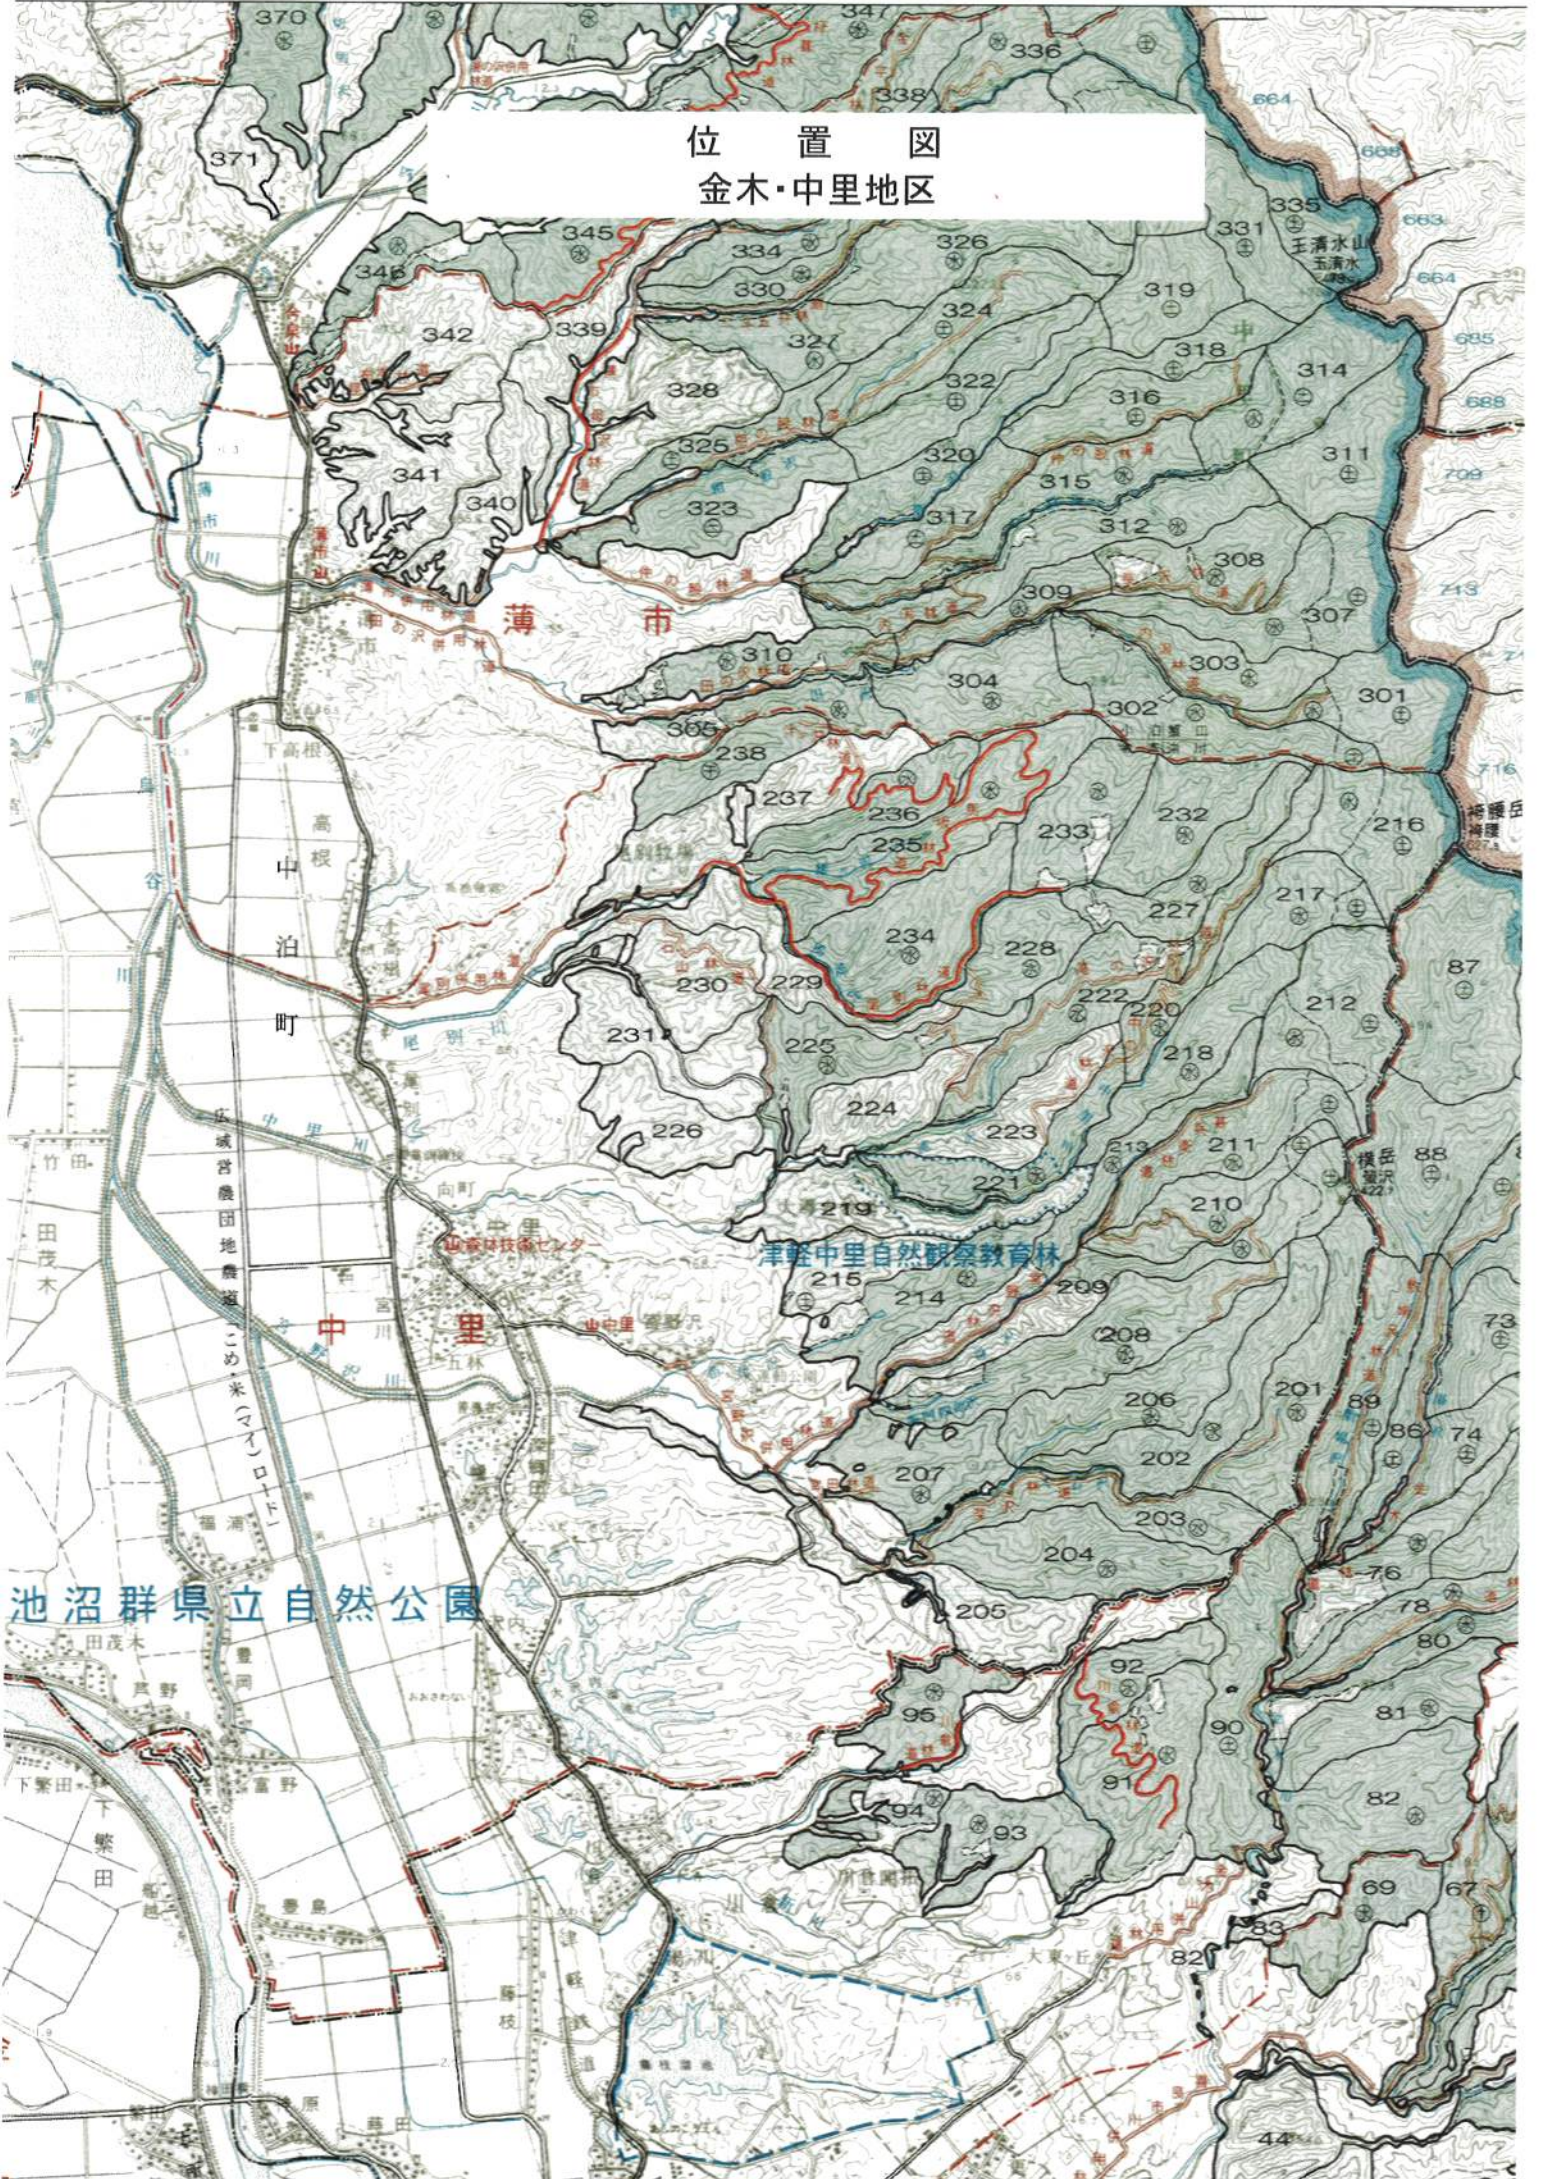

位置図
喜良市・飯詰地区

位置図
金木・中里地区

池沼群県立自然公園

位置図
薄市・今泉・太田地区

位置図
小泊・市浦地区

公園

外ヶ浜町

三 厩

中泊町

四ヶ滝山自然環境保

四ヶ滝山

船元財産区

市 浦

五所川原市

十三クロマツ
運伝資源保存

大田山