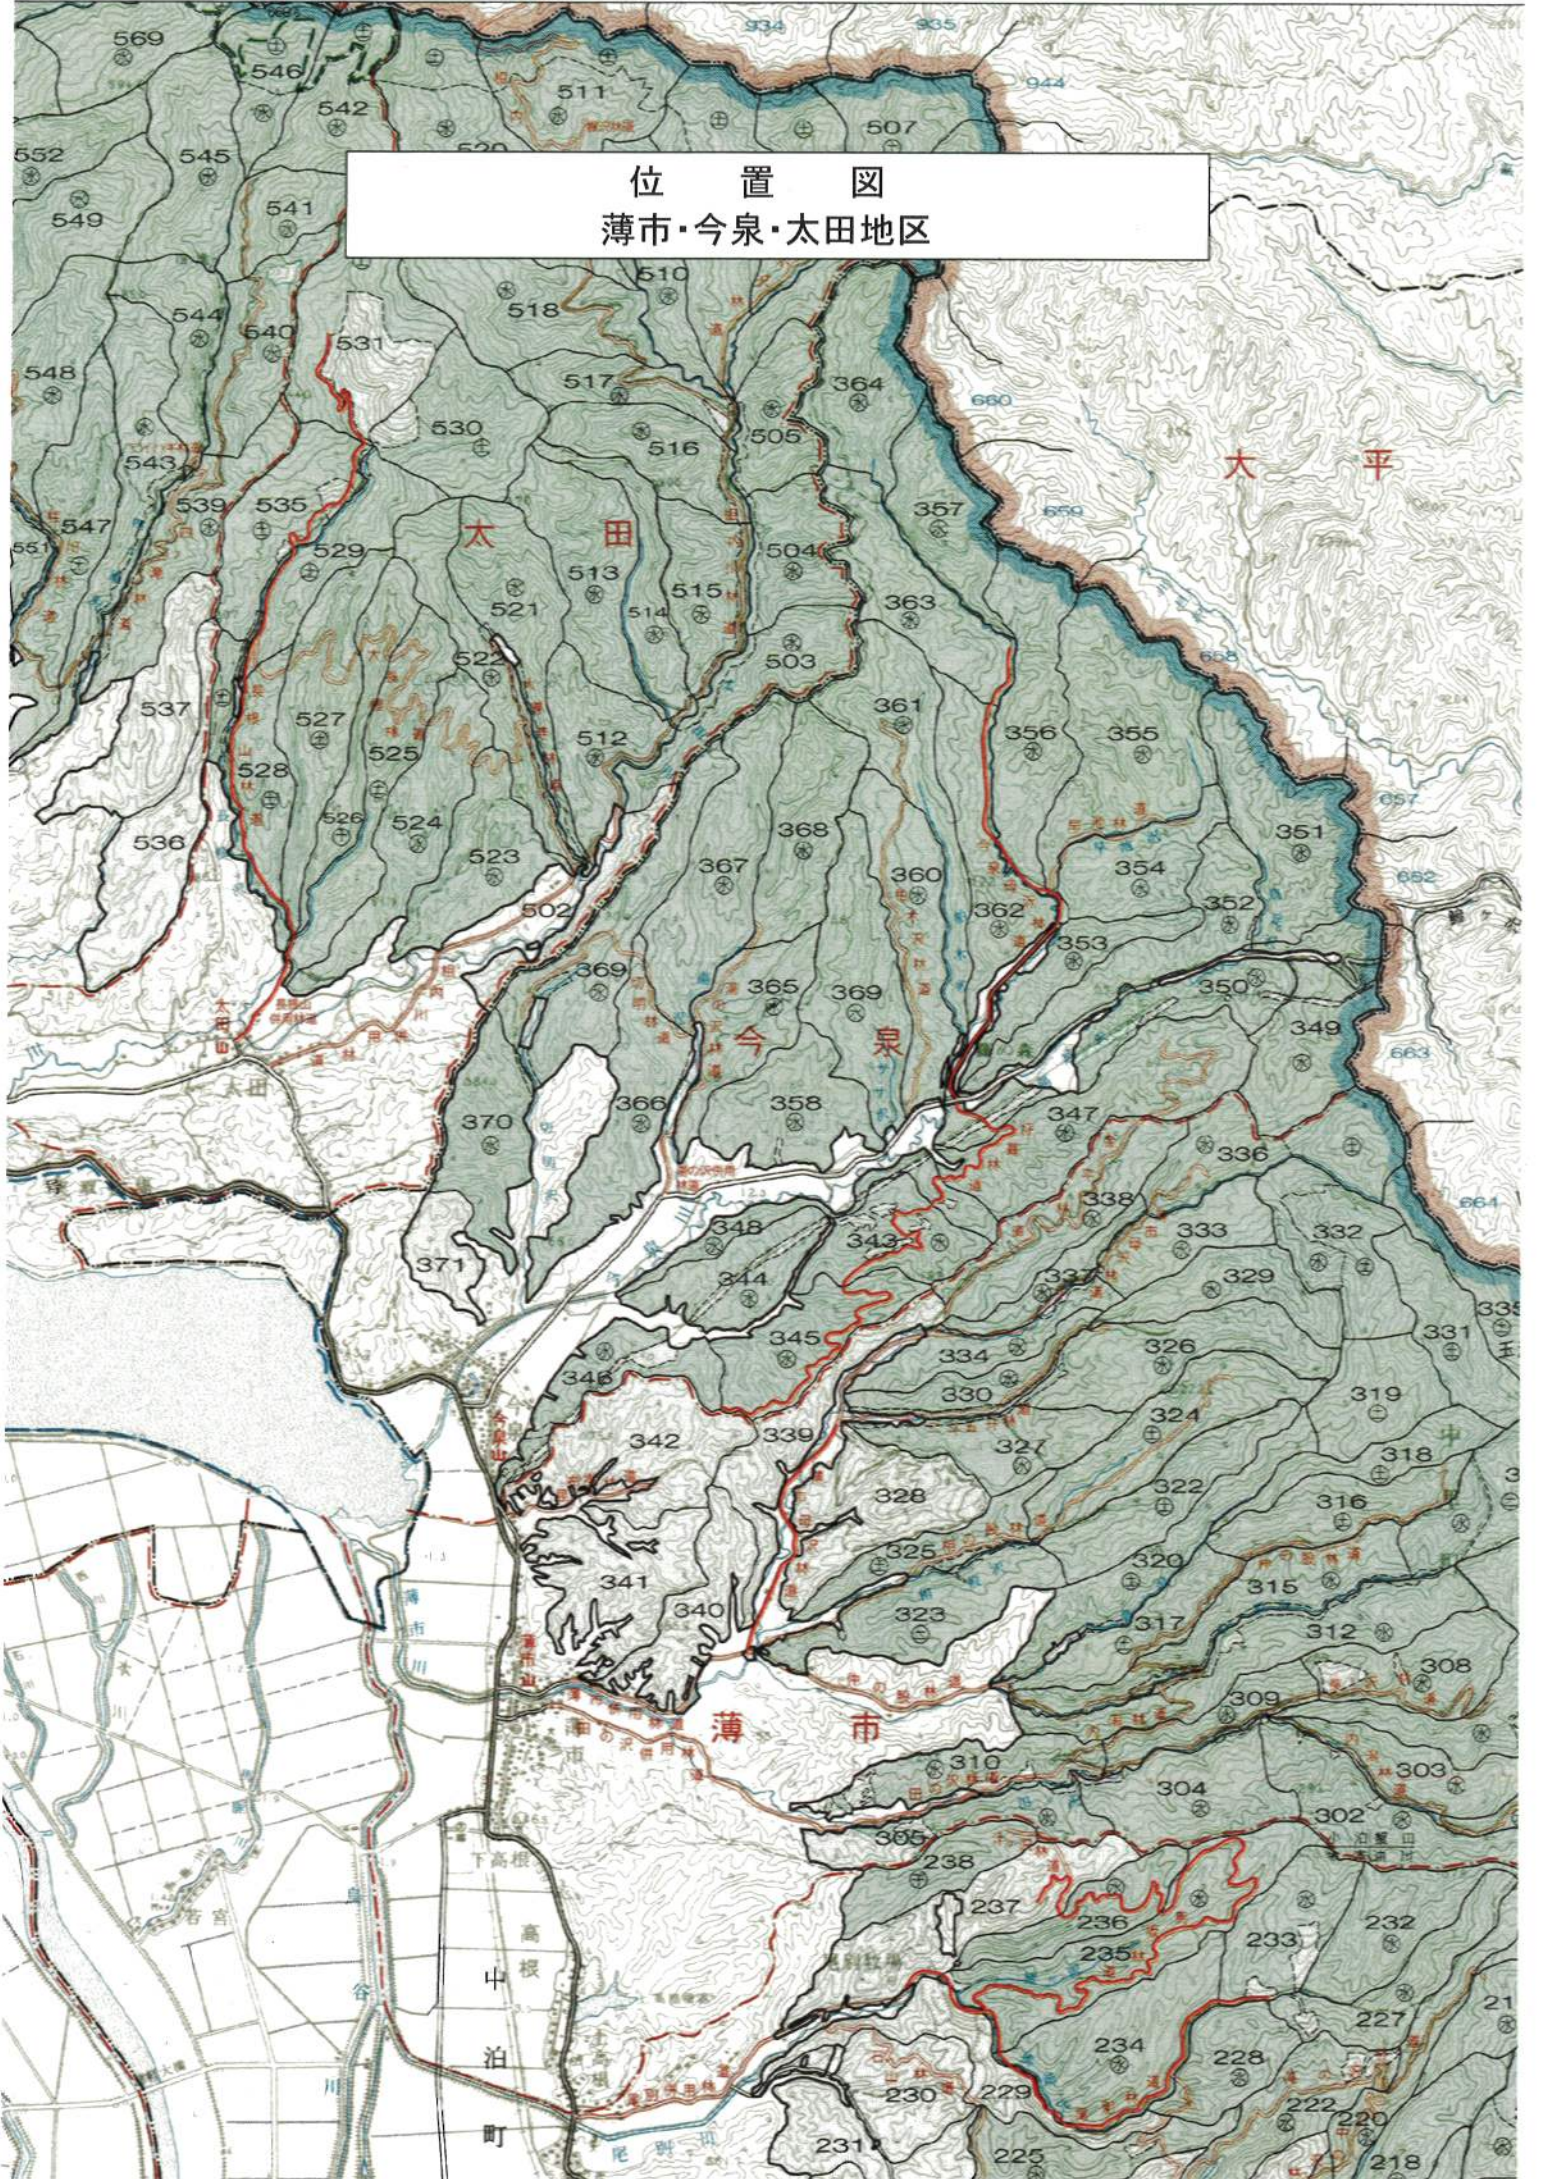

位置図
喜良市・飯詰地区

位置図
金木・中里地区

池沼群県立自然公園

位置図
薄市・今泉・太田地区

位置図
小泊・市浦地区

公園

外ヶ浜町

三 厩

中泊町

四ヶ滝山自然環境保

四ヶ滝山

船元財産区

市 浦

五所川原市

十三クロマツ
運伝資源保存

大田山