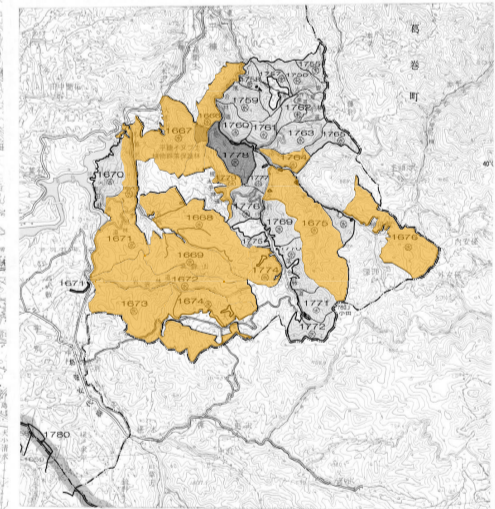

東北森林管理局 馬淵川上流森林計画区 岩手北部森林管理署 森林位置図兼管内図

三 八 上 北
三八上北森林管理署
田子町

記号	
○	指定管理地
●	指定管理地
■	指定管理地
□	指定管理地
△	指定管理地
▽	指定管理地
◇	指定管理地
○	指定管理地
●	指定管理地
■	指定管理地
□	指定管理地
△	指定管理地
▽	指定管理地
◇	指定管理地
○	指定管理地
●	指定管理地
■	指定管理地
□	指定管理地
△	指定管理地
▽	指定管理地
◇	指定管理地
○	指定管理地
●	指定管理地
■	指定管理地
□	指定管理地
△	指定管理地
▽	指定管理地
◇	指定管理地

平成十八年度調査
東北森

法規制等による入林禁止区域

**令和6年度入林禁止区域
(令和6年4月1日～令和7年3月31日)**

**前期入林禁止区域
(令和6年4月1日～令和6年9月30日)**