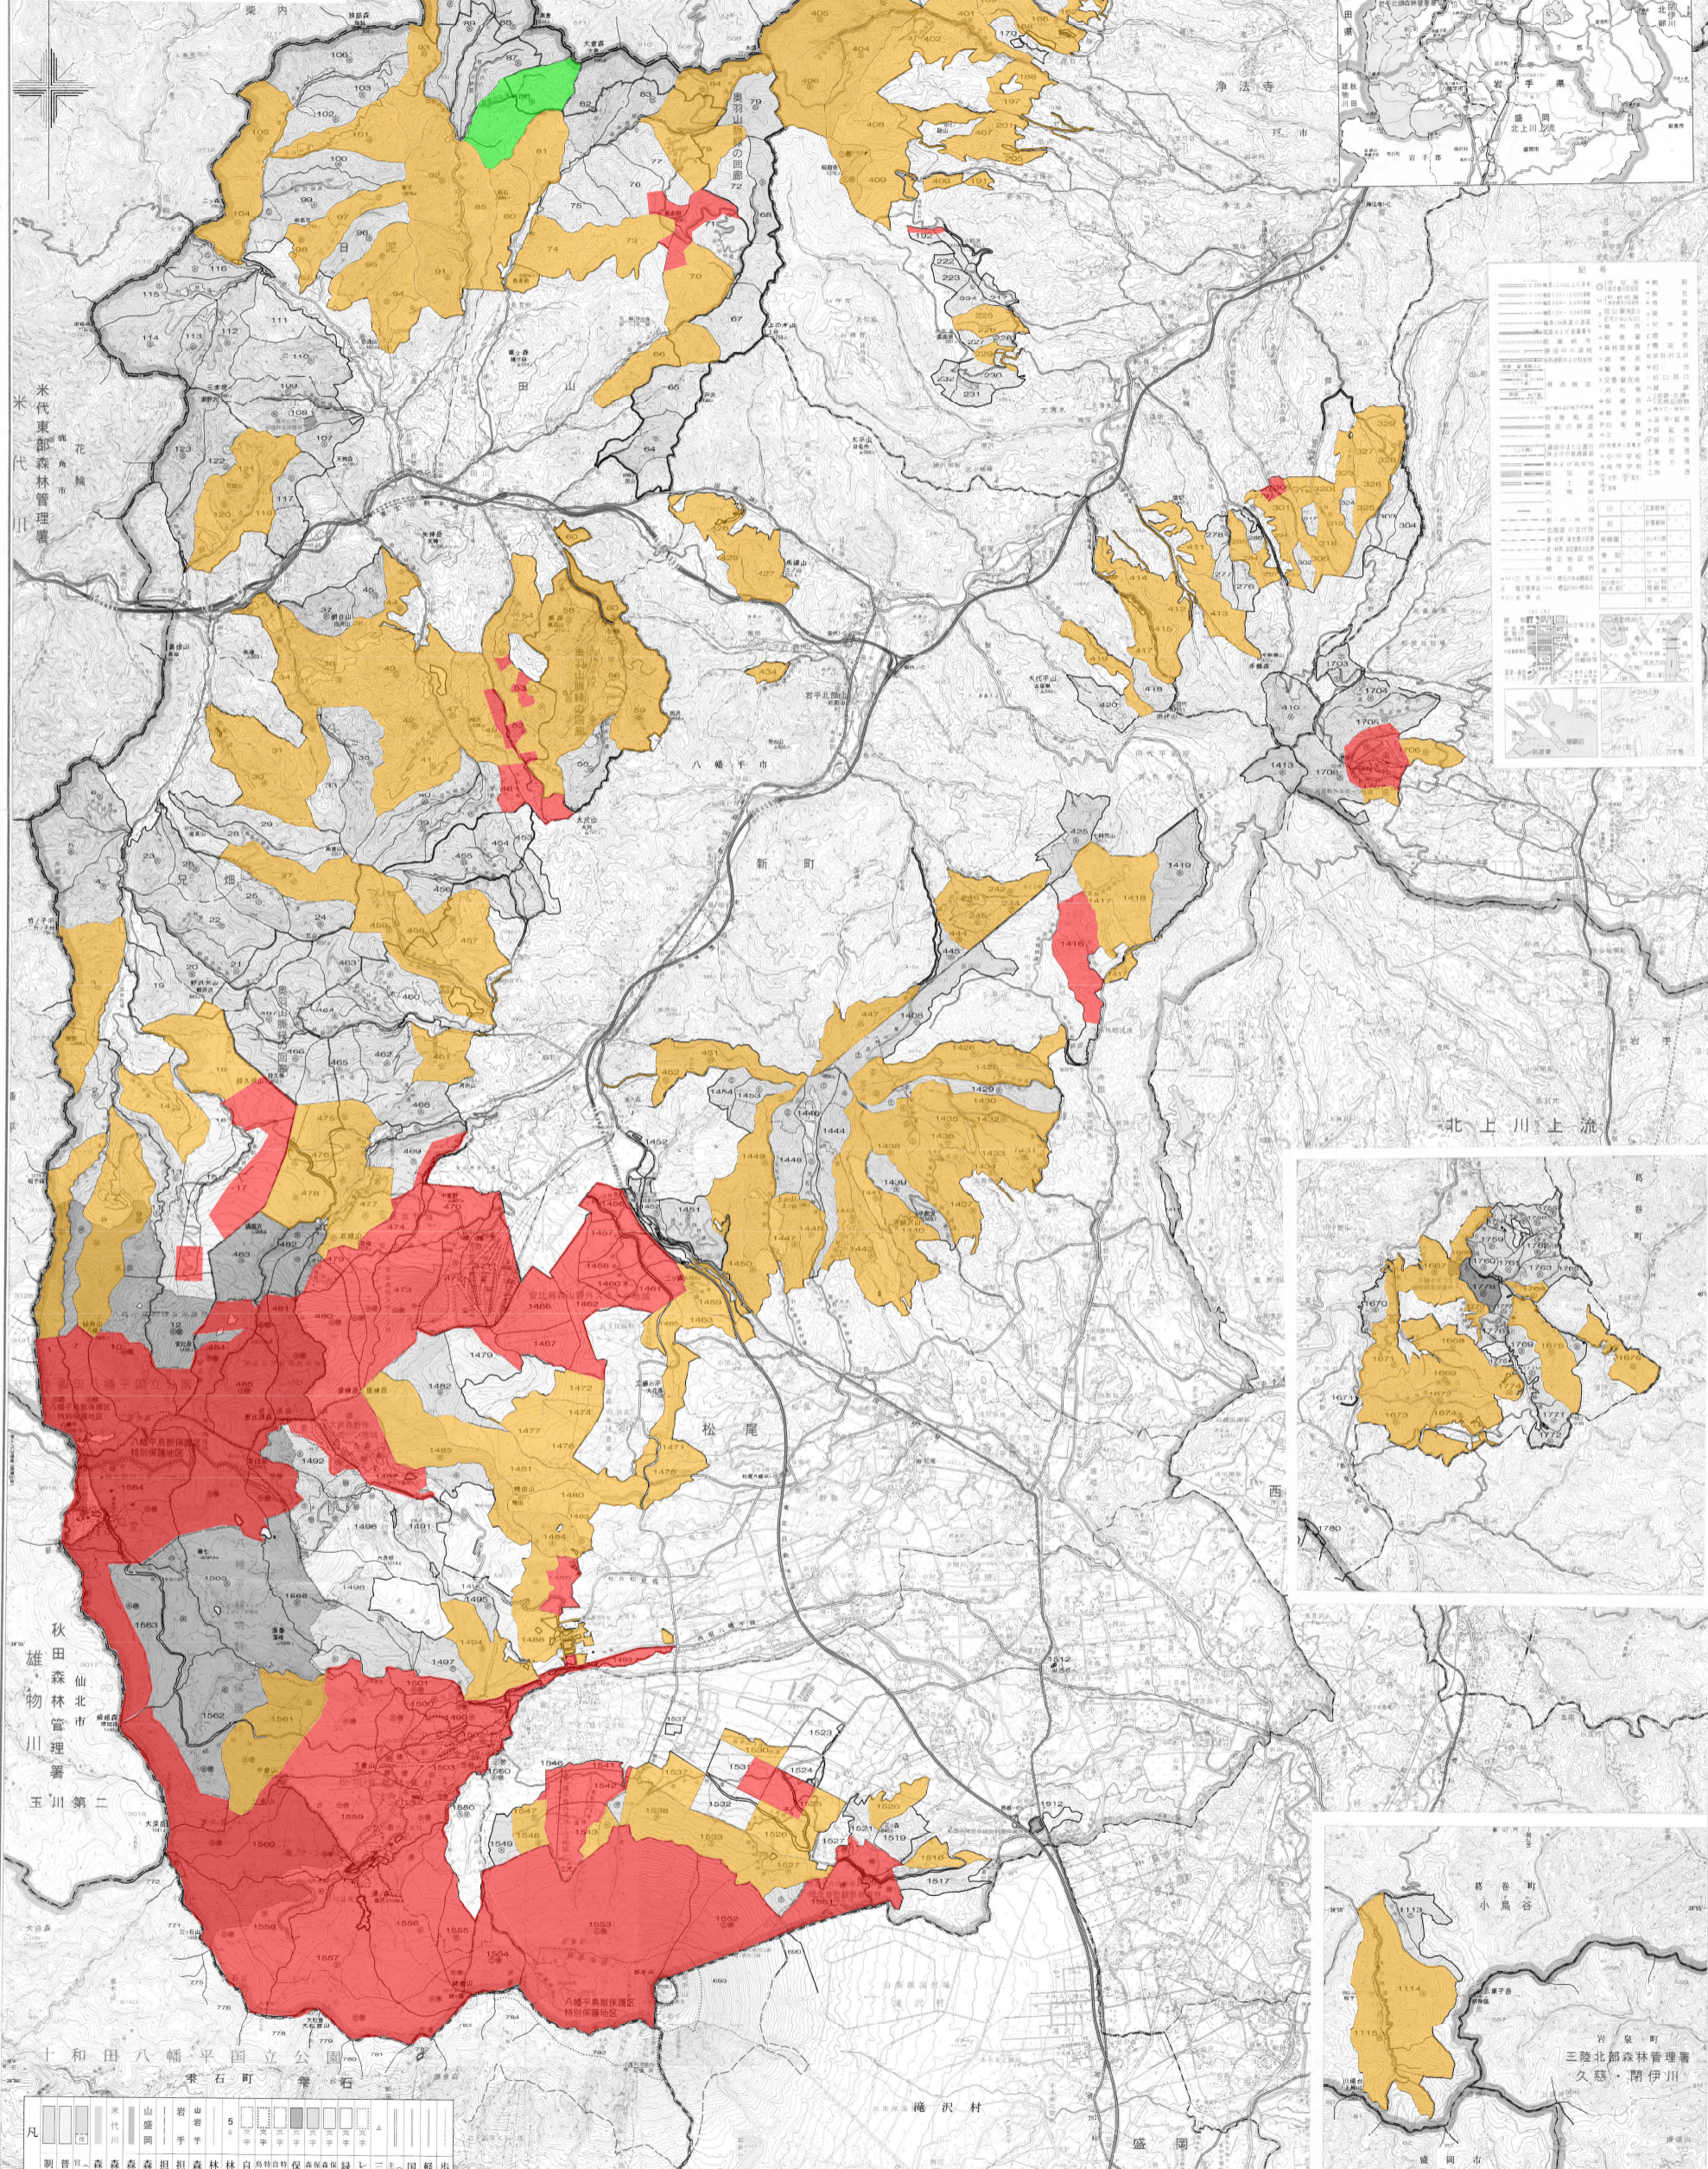

東北森林管理局 馬淵川上流森林計画区 岩手北部森林管理署 森林位置図兼管内図

三 八 上 北
三八上北森林管理署
田子町

記号	
○	指定管理地
●	指定管理地
■	指定管理地
□	指定管理地
△	指定管理地
▽	指定管理地
◇	指定管理地
○	指定管理地
●	指定管理地
■	指定管理地
□	指定管理地
△	指定管理地
▽	指定管理地
◇	指定管理地
○	指定管理地
●	指定管理地
■	指定管理地
□	指定管理地
△	指定管理地
▽	指定管理地
◇	指定管理地
○	指定管理地
●	指定管理地
■	指定管理地
□	指定管理地
△	指定管理地
▽	指定管理地
◇	指定管理地

平成十八年度調査
東北森

法規制等による入林禁止区域

**令和6年度入林禁止区域
(令和6年4月1日～令和7年3月31日)**

**前期入林禁止区域
(令和6年4月1日～令和6年9月30日)**