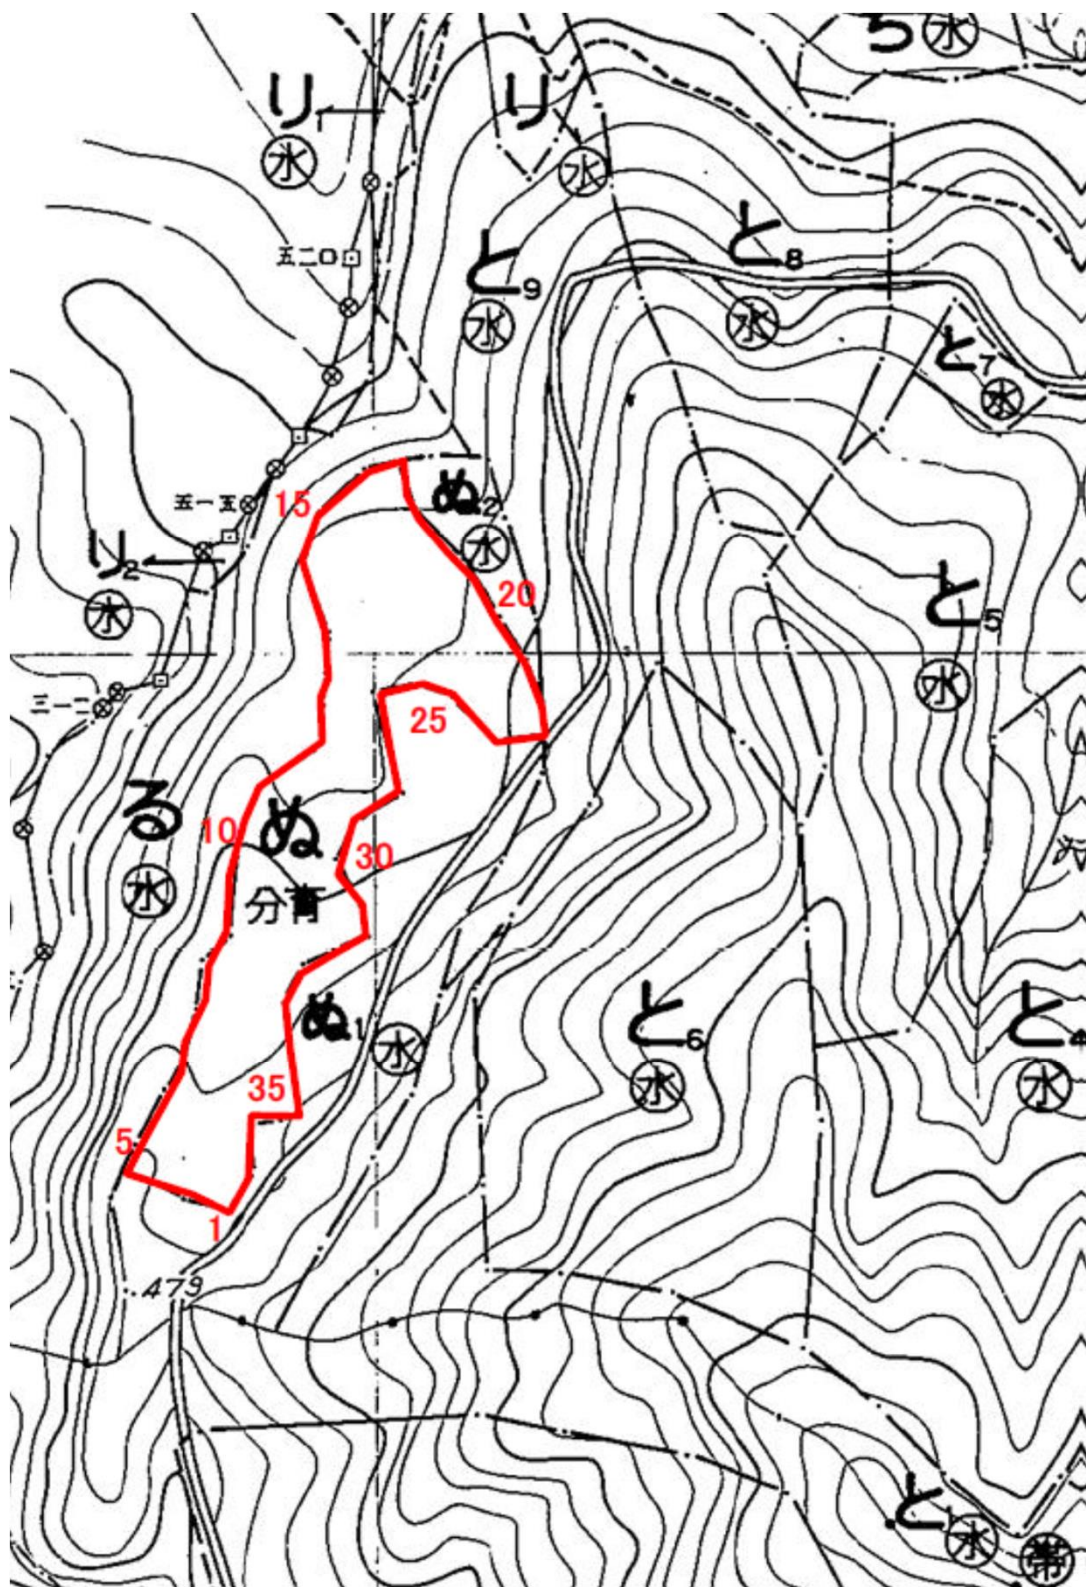

(分収育林主伐販売のご案内)

米代東部森林管理署上小阿仁支署2031ぬ

1. 契約箇所所在地等

所在地：秋田県北秋田市阿仁

国有林：野倉沢国有林

林小班：2031ぬ林小班（契約時：31ぬ林小班）

面積：2.1058ha

2. 森林の現況

樹種	材種	本数（本）	材積（m3）
秋田杉	一般材	1,017	2,081.26
秋田杉	低質材	4	0.10
針葉樹計		1,021	2,081.36
ブナ	一般材	1	0.42
ナラ	一般材	2	0.87
サワグルミ	一般材	1	1.17
ドロノキ	一般材	1	0.28
ホオノキ	一般材	1	0.30
イタヤカエデ	一般材	1	0.48
ヤチダモ	一般材	1	0.32
その他L	低質材	125	2.94
広葉樹計		133	6.78
合計		1,154	2,088.14

3. 位置図

4. 現況写真