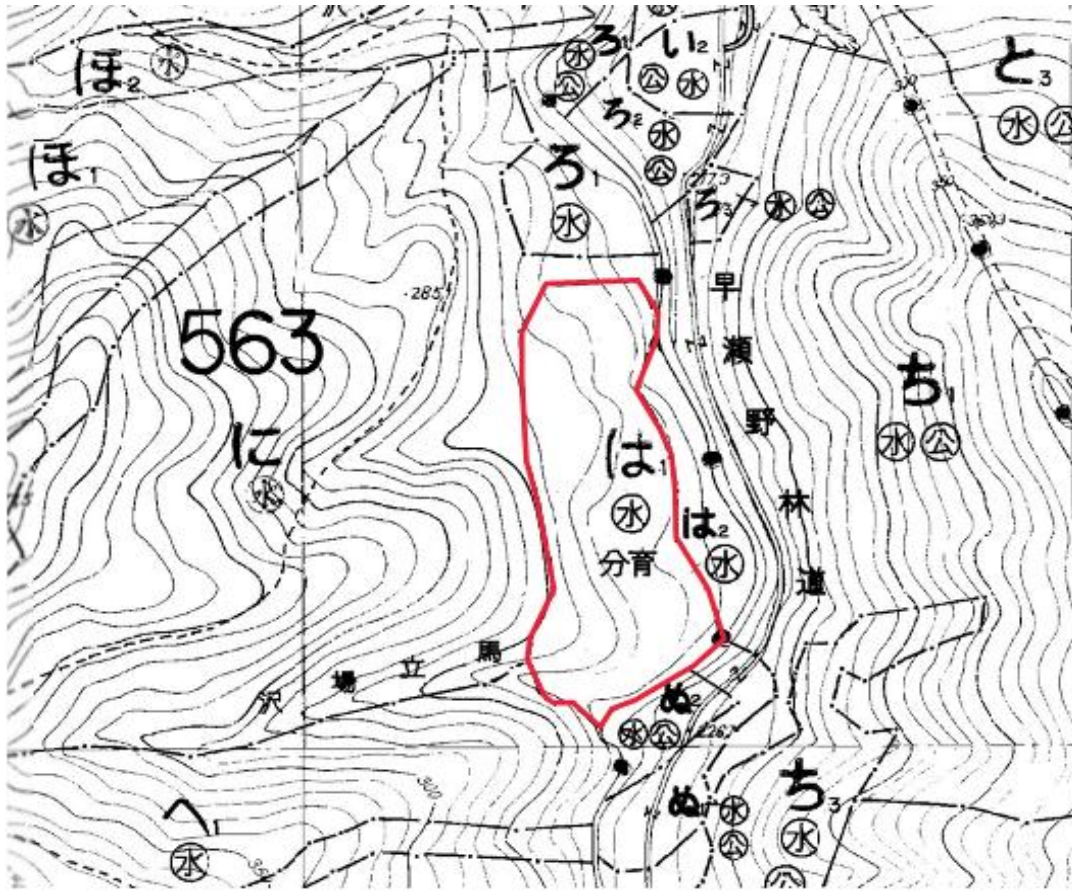

(分収育林主伐販売のご案内)

津軽森林管理署563は1

1. 契約箇所所在地等

所在地：青森県南津軽郡大鰐町大字早瀬野字

国有林：西虹貝山国有林

林小班：563は1林小班（契約時：63は林小班）

面積：2.5048ha

2. 森林の現況

樹種	材種	本数（本）	材積（m3）
スギ	一般材	1,291	2,287.50
スギ	低質材	69	3.33
ヒバNA	低質材	39	4.52
針葉樹計		1,399	2,295.35
クリ	一般材	2	1.56
ミズナラ	一般材	3	5.00
コナラ	一般材	1	1.10
サワグルミ	一般材	3	2.70
オニグルミ	一般材	1	0.62
ホオノキ	一般材	1	0.62
その他L	低質材	660	31.17
広葉樹計		671	42.77
合計		2,070	2,338.12

3. 位置図

4. 現況写真

写真の職員が測定しているスギは、樹高25m、胸高直径（地上から1.2mの位置の直径）44cmでした。