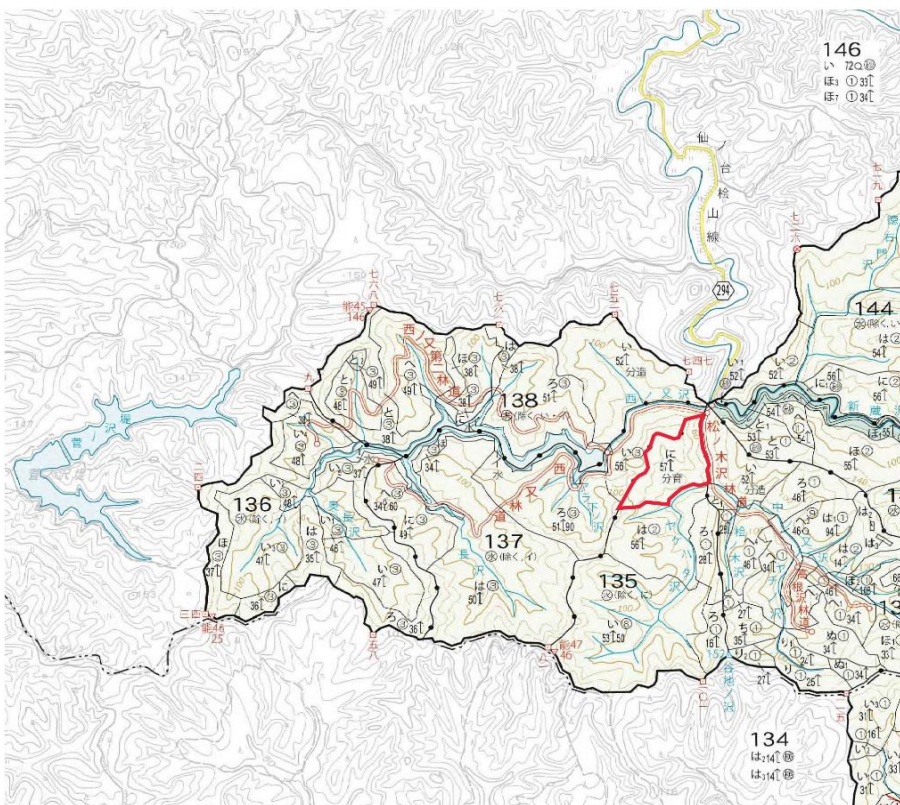

(分収育林主伐販売のご案内)

米代西部森林管理署135に

1. 契約箇所所在地等

所在地：秋田県能代市母体字

国有林：母体山外1国有林

林小班：135に林小班

面積：6.4480ha

2. 森林の現況

樹種	材種	本数 (本)	材積 (m3)
秋田杉	一般材	6,069	6,896.74
秋田杉	低質材	6	0.09
針葉樹計		6,075	6,896.83
ナラ	一般材	1	0.17
ホオノキ	一般材	2	0.71
カエデ	一般材	1	1.10
その他L	低質材	170	3.28
広葉樹計		174	5.26
合計		6,249	6,902.09

3. 位置図

4. 現況写真

写真の職員が測定しているスギは、樹高23m、胸高直径（地上から1.2mの位置の直径）38cmでした。