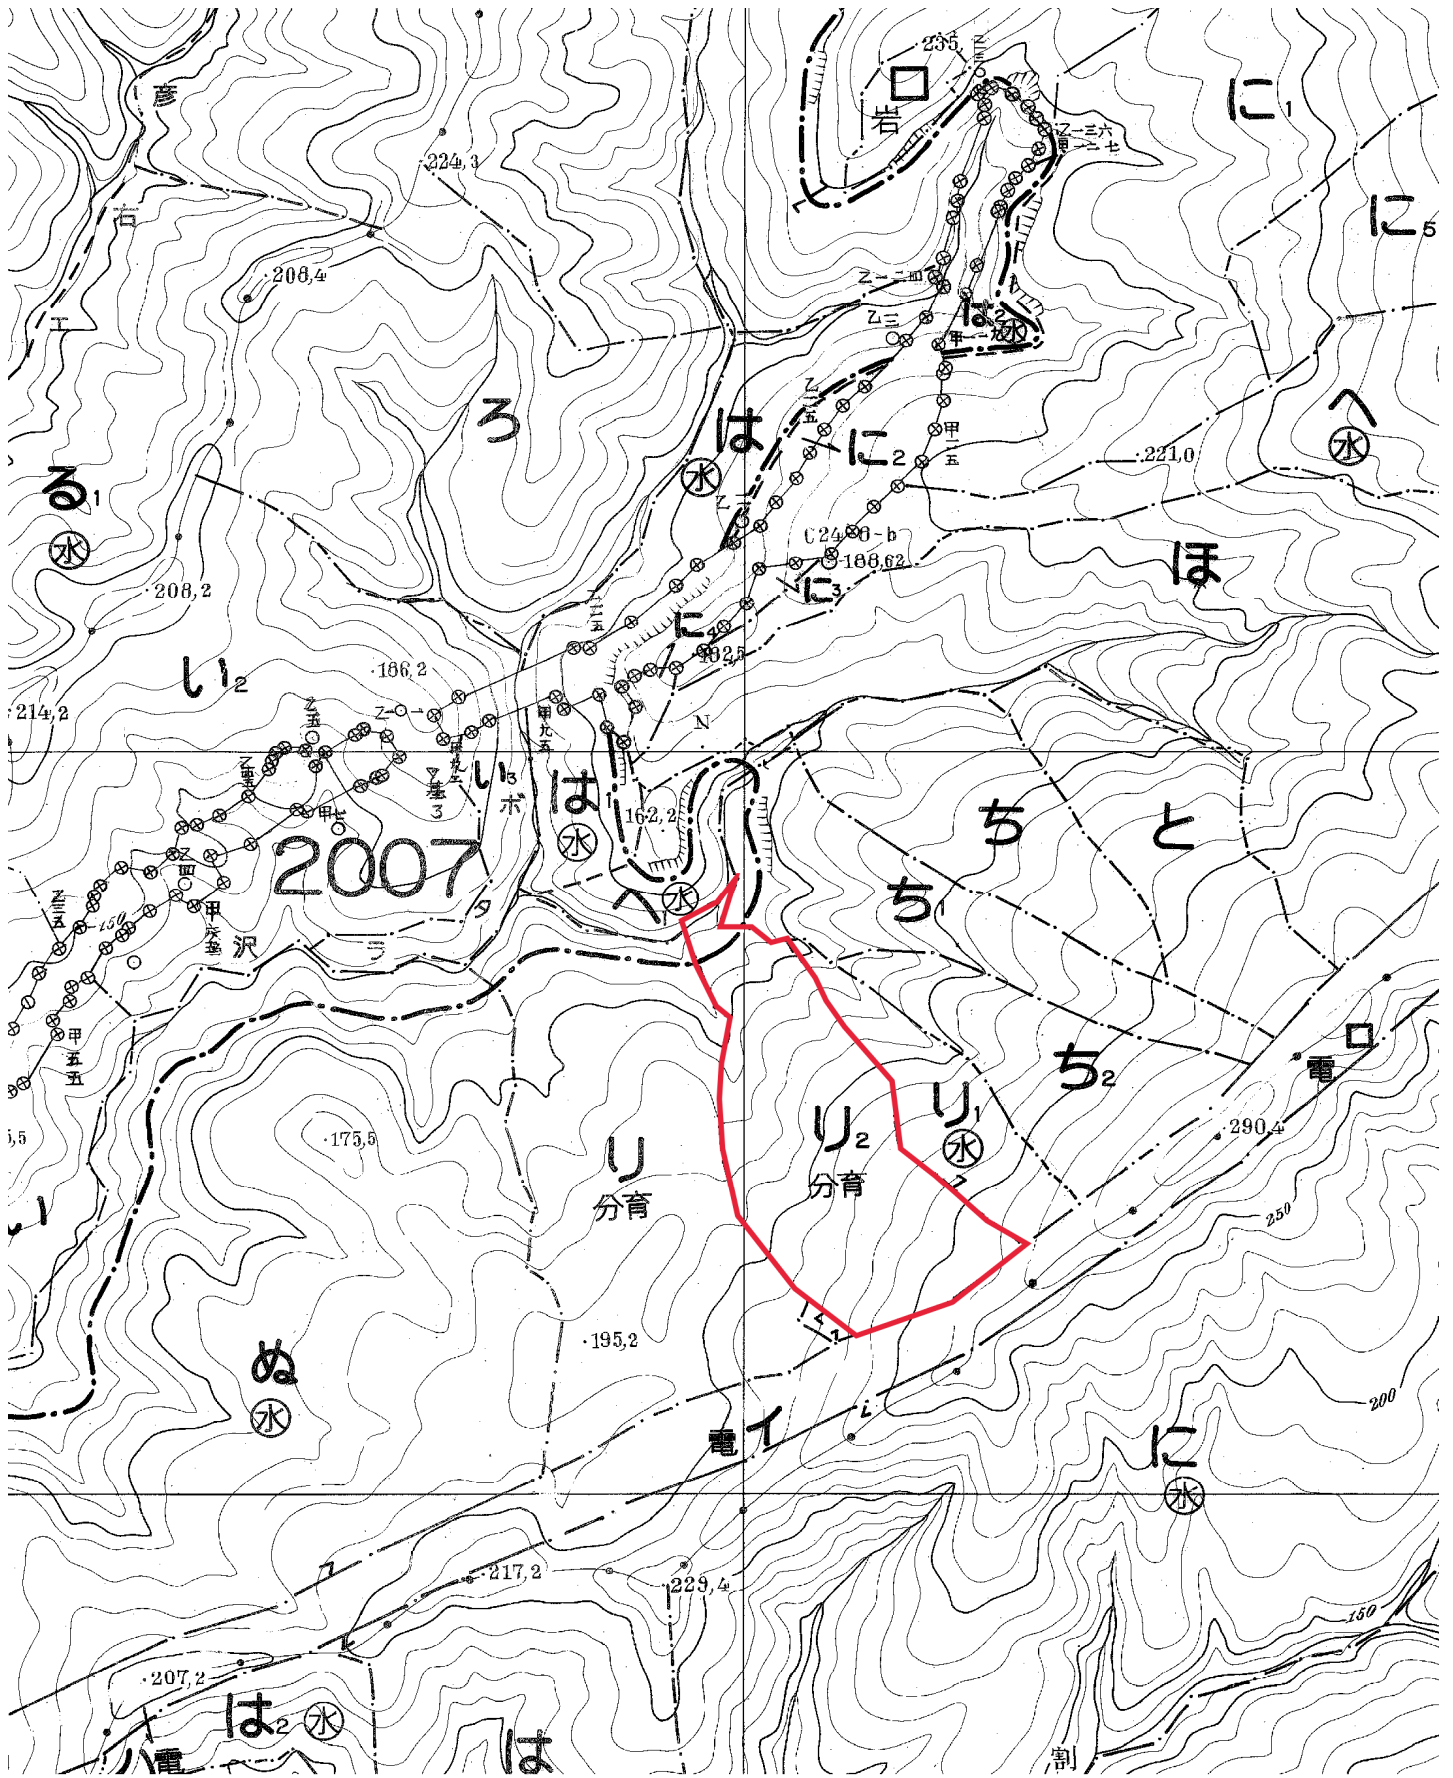

### 1. 契約箇所所在地等

所在地：秋田県南秋田郡五城目町富津内中津又

国有林：中津又山国有林

林小班：2007り2林小班（契約時：7り林小班）

面積：2.8802ha

3. 位置図

#### 4. 現況写真

測定している写真中央のスギは、樹高26m、胸高直径（地上から約1.2mの位置の直径）38cmでした。