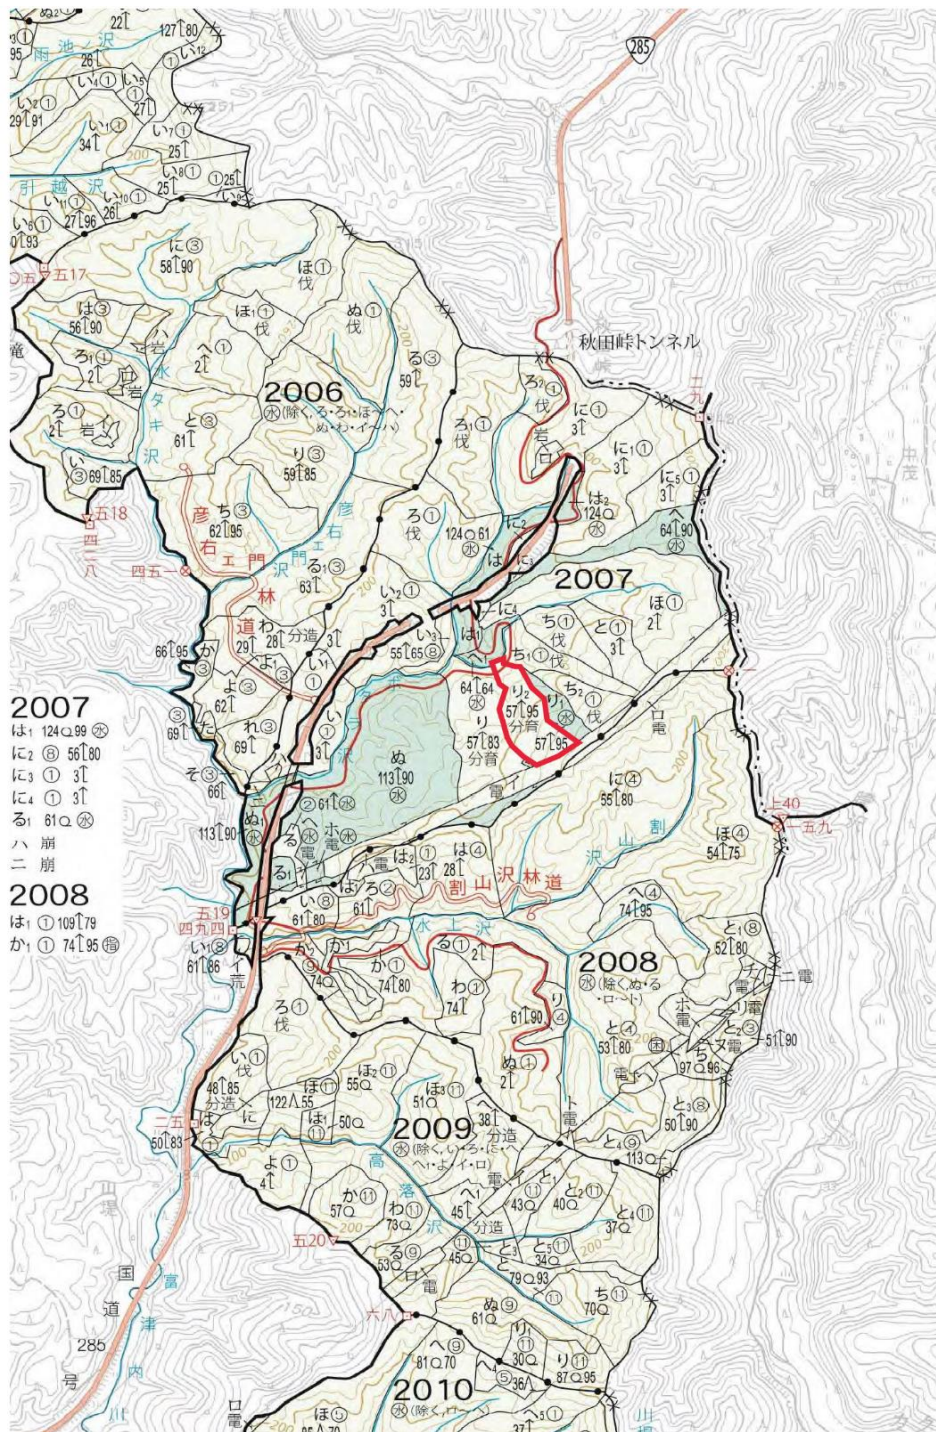

### 1. 契約箇所所在地等

所在地：秋田県南秋田郡五城目町富津内中津又

国有林：中津又山国有林

林小班：2007り2林小班（契約時：7り林小班）

面積：2.8802ha

3. 位置図