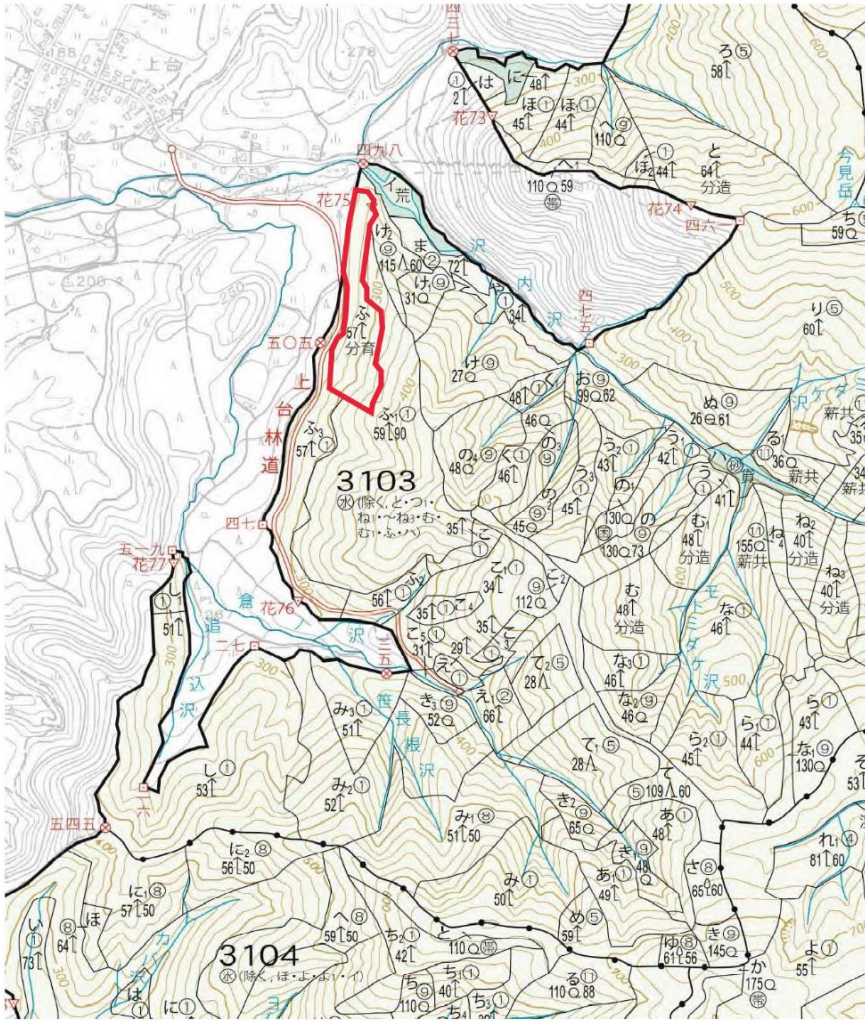

(分収育林主伐販売のご案内)

米代東部森林管理署3103ふ

1. 契約箇所所在地等

所在地：秋田県鹿角市花輪外1字

国有林：柴内山外9国有林

林小班：3103ふ林小班（契約時：103ふ林小班）

面積：4.7617ha

2. 森林の現況

樹種	材種	本数（本）	材積（m3）
秋田杉	一般材	2,470	2,038.78
秋田杉	低質材	217	30.08
カラマツ	一般材	2	0.88
アカマツ	一般材	30	35.17
アカマツ	低質材	2	1.62
針葉樹計		2,721	2,106.53
その他L	低質材	544	116.43
広葉樹計		544	116.43
合計		3,265	2,222.96

3. 位置図

4. 現況写真

写真で測定しているスギは、樹高21m、胸高直径（地上から1.2mの位置の直径）32cmでした。