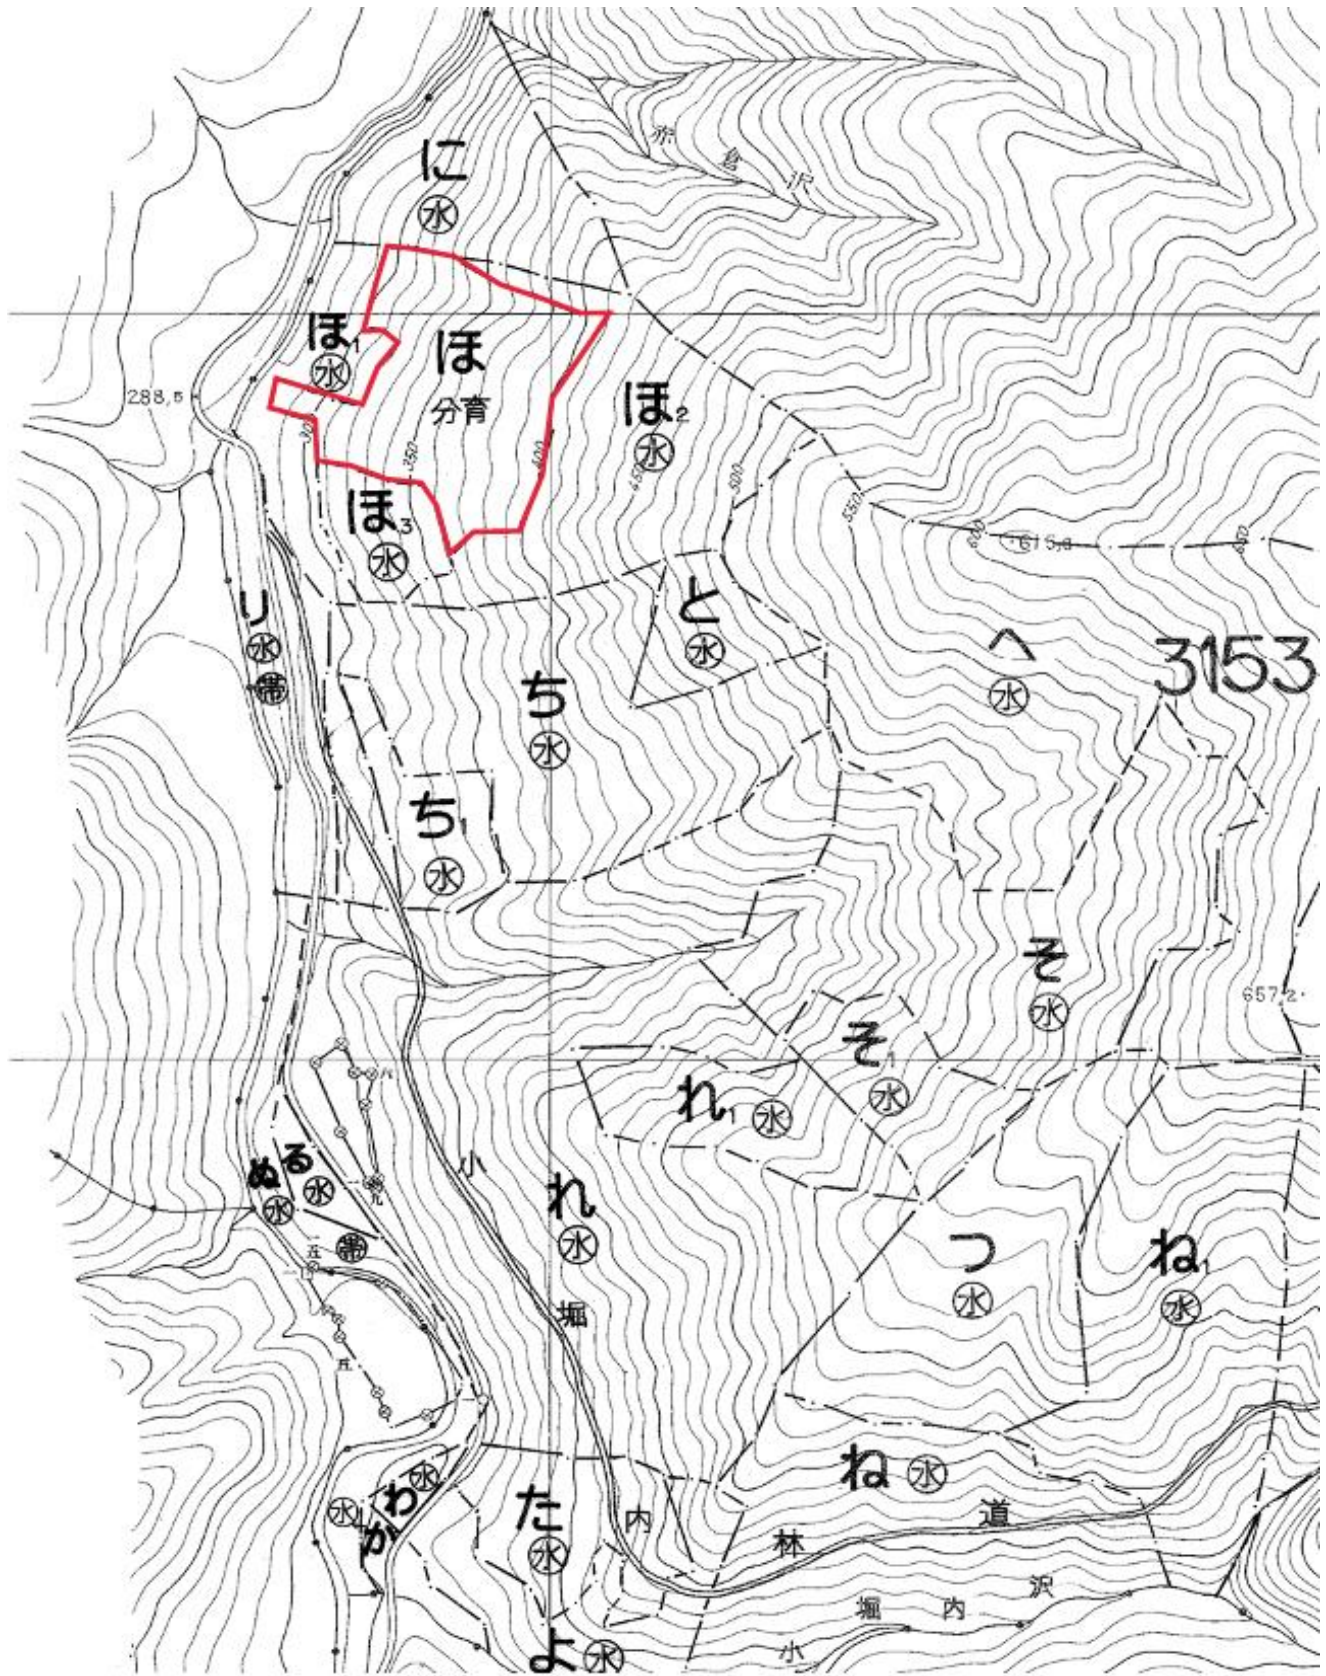

(分収育林主伐販売のご案内)

米代東部森林管理署3153ほ

1. 契約箇所所在地等

所在地：秋田県鹿角市八幡平字

国有林：熊沢外8国有林

林小班：3153ほ林小班（契約時：53ほ林小班）

面積：2.2668ha

2. 森林の現況

樹種	材種	本数（本）	材積（m3）
秋田杉	一般材	909	1,039.82
秋田杉	低質材	768	594.03
針葉樹計		1,677	1,633.85
サワグルミ	一般材	1	1.59
オニグルミ	一般材	1	0.96
その他L	低質材	291	9.34
広葉樹計		293	11.89
合計		1,970	1,645.74

3. 位置図

4. 現況写真

写真で測定しているスギは、樹高26m、胸高直径（地上から1.2mの位置の直径）34cmでした。