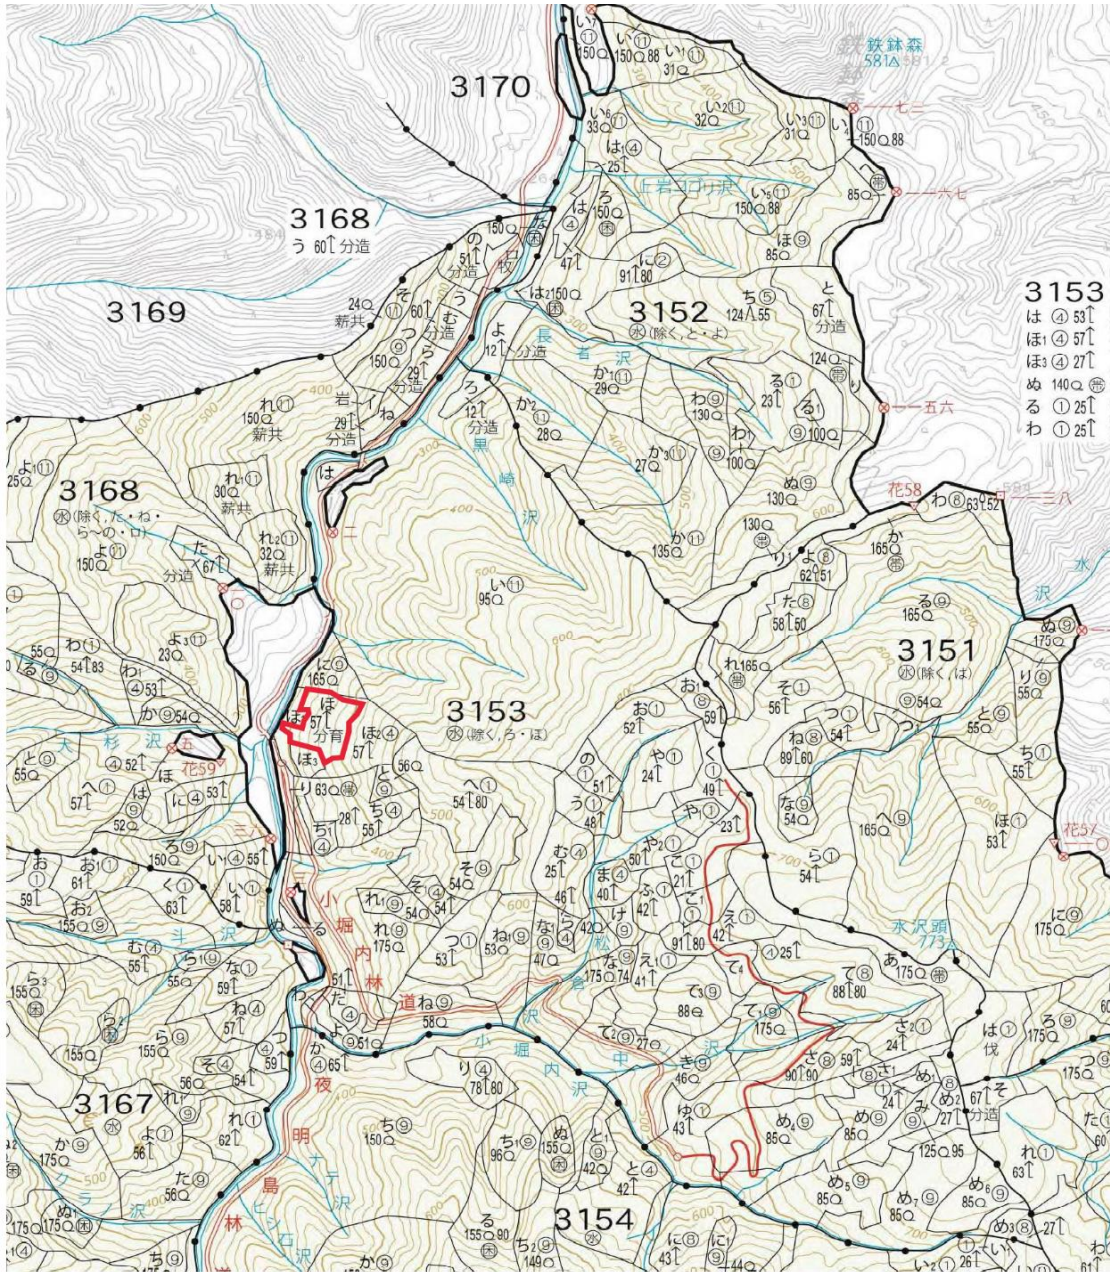

(分収育林主伐販売のご案内)

米代東部森林管理署3153ほ

1. 契約箇所所在地等

所在地：秋田県鹿角市八幡平字

国有林：熊沢外8国有林

林小班：3153ほ林小班（契約時：53ほ林小班）

面積：2.2668ha

2. 森林の現況

樹種	材種	本数（本）	材積（m3）
秋田杉	一般材	909	1,039.82
秋田杉	低質材	768	594.03
針葉樹計		1,677	1,633.85
サワグルミ	一般材	1	1.59
オニグルミ	一般材	1	0.96
その他L	低質材	291	9.34
広葉樹計		293	11.89
合計		1,970	1,645.74

3. 位置図

4. 現況写真

写真で測定しているスギは、樹高26m、胸高直径（地上から1.2mの位置の直径）34cmでした。