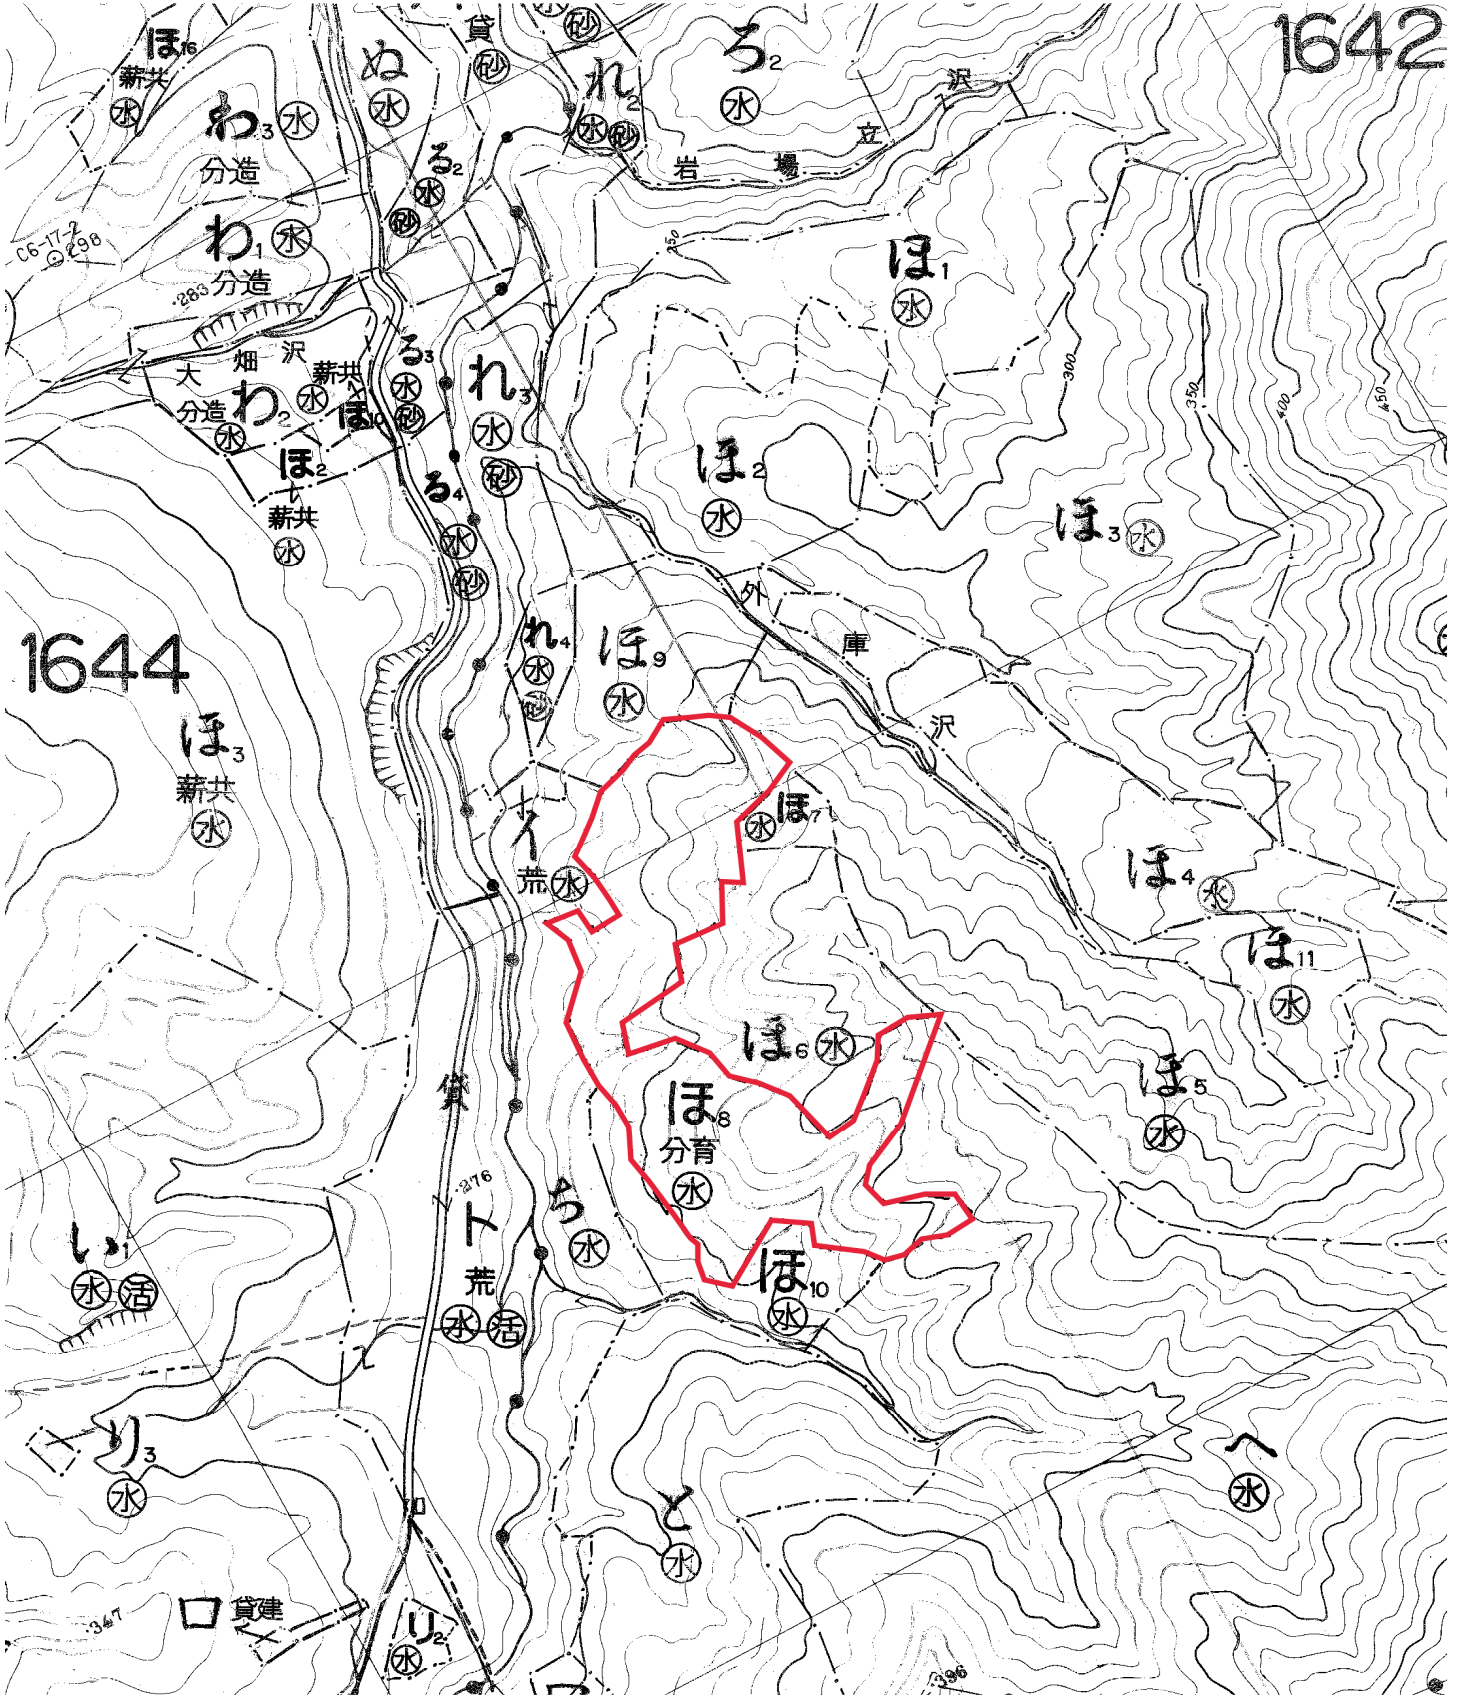

### 1. 契約箇所所在地等

所在地：岩手県北上市和賀町大字山口字

国有林：仙人続山国有林

林小班：1642ほ8林小班（契約時：642ほ8林小班）

面積：3.8823ha

### 2. 森林の現況 ※令和6年度に収穫調査を実施

樹種	材種	本数（本）	材積（m3）
針葉樹計		0	0.00
広葉樹計		0	0.00
合計		0	0.00

### 3. 位置図

1642

1644

4. 現況写真 ※令和6年度の収穫調査の際に撮影