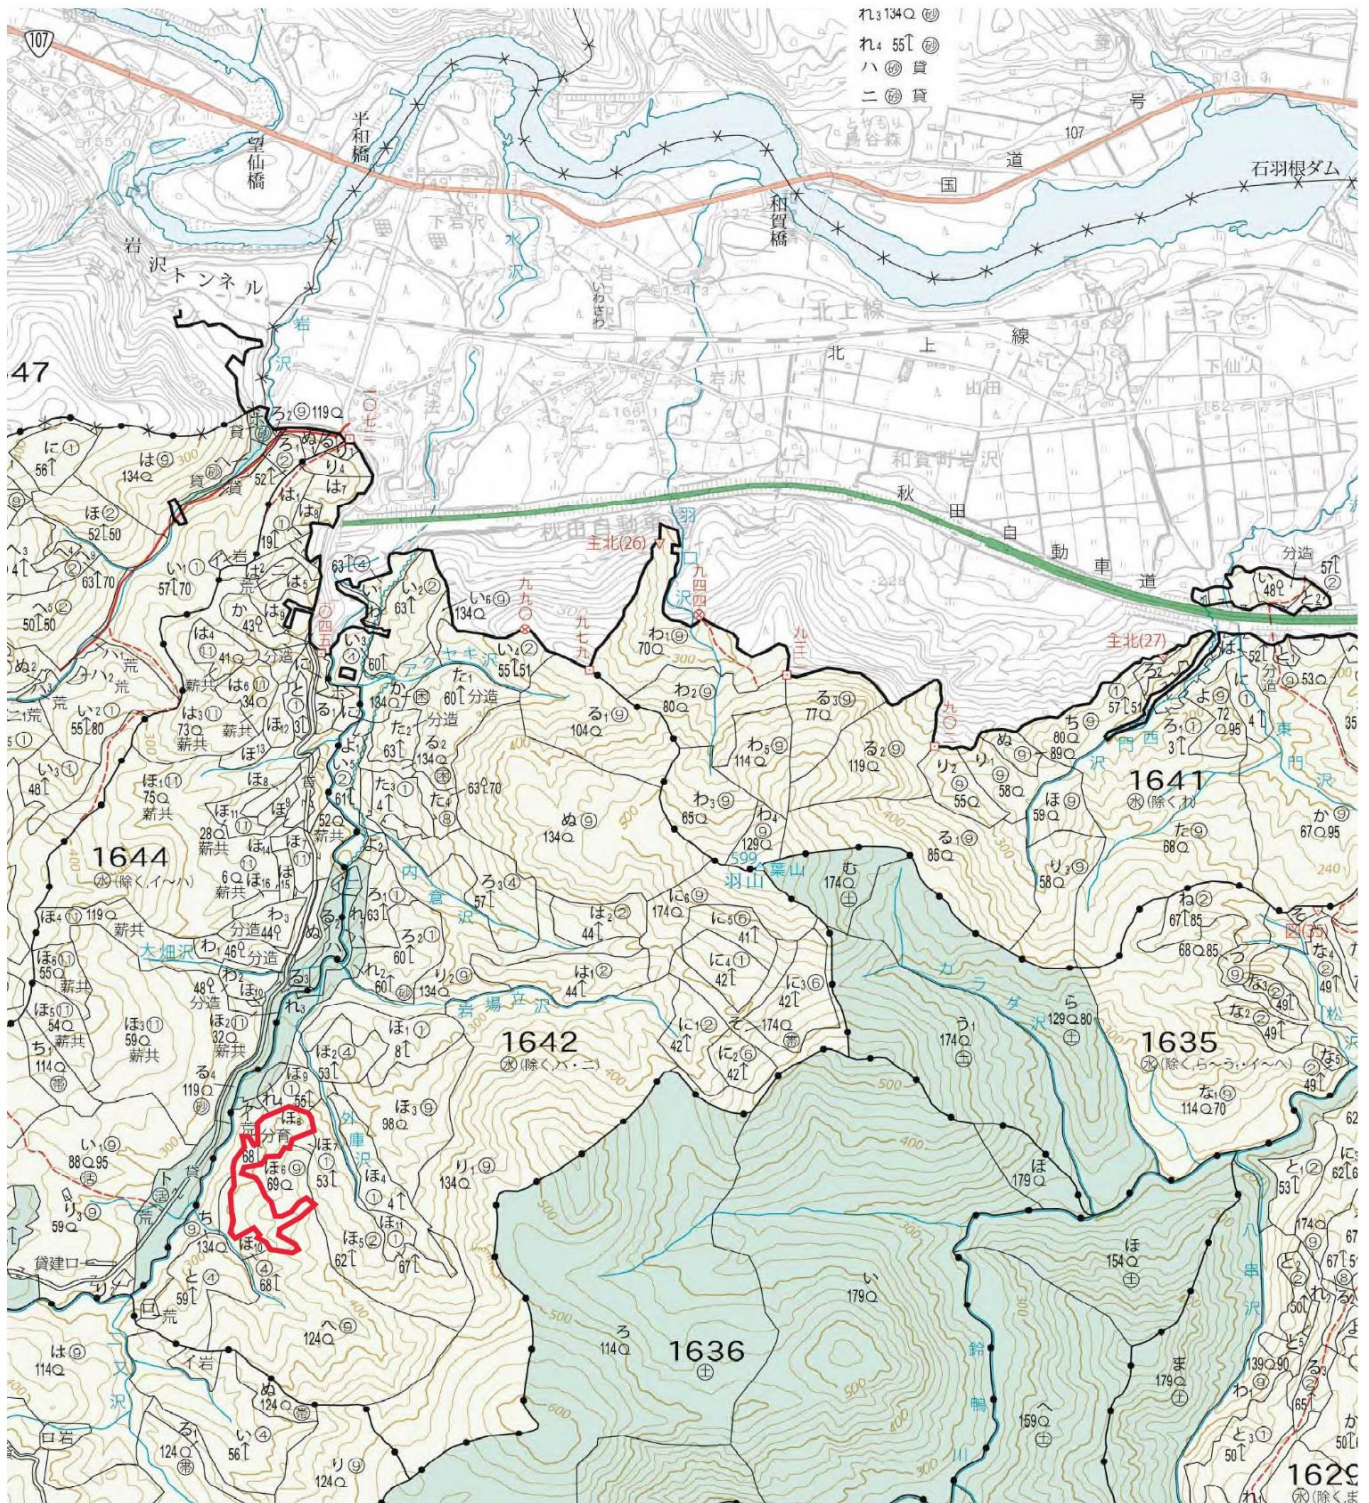

### 1. 契約箇所所在地等

所在地：岩手県北上市和賀町大字山口字

国有林：仙人続山国有林

林小班：1642ほ8林小班（契約時：642ほ8林小班）

面積：3.8823ha

### 3. 位置図

1642

1644

4. 現況写真 ※令和6年度の収穫調査の際に撮影