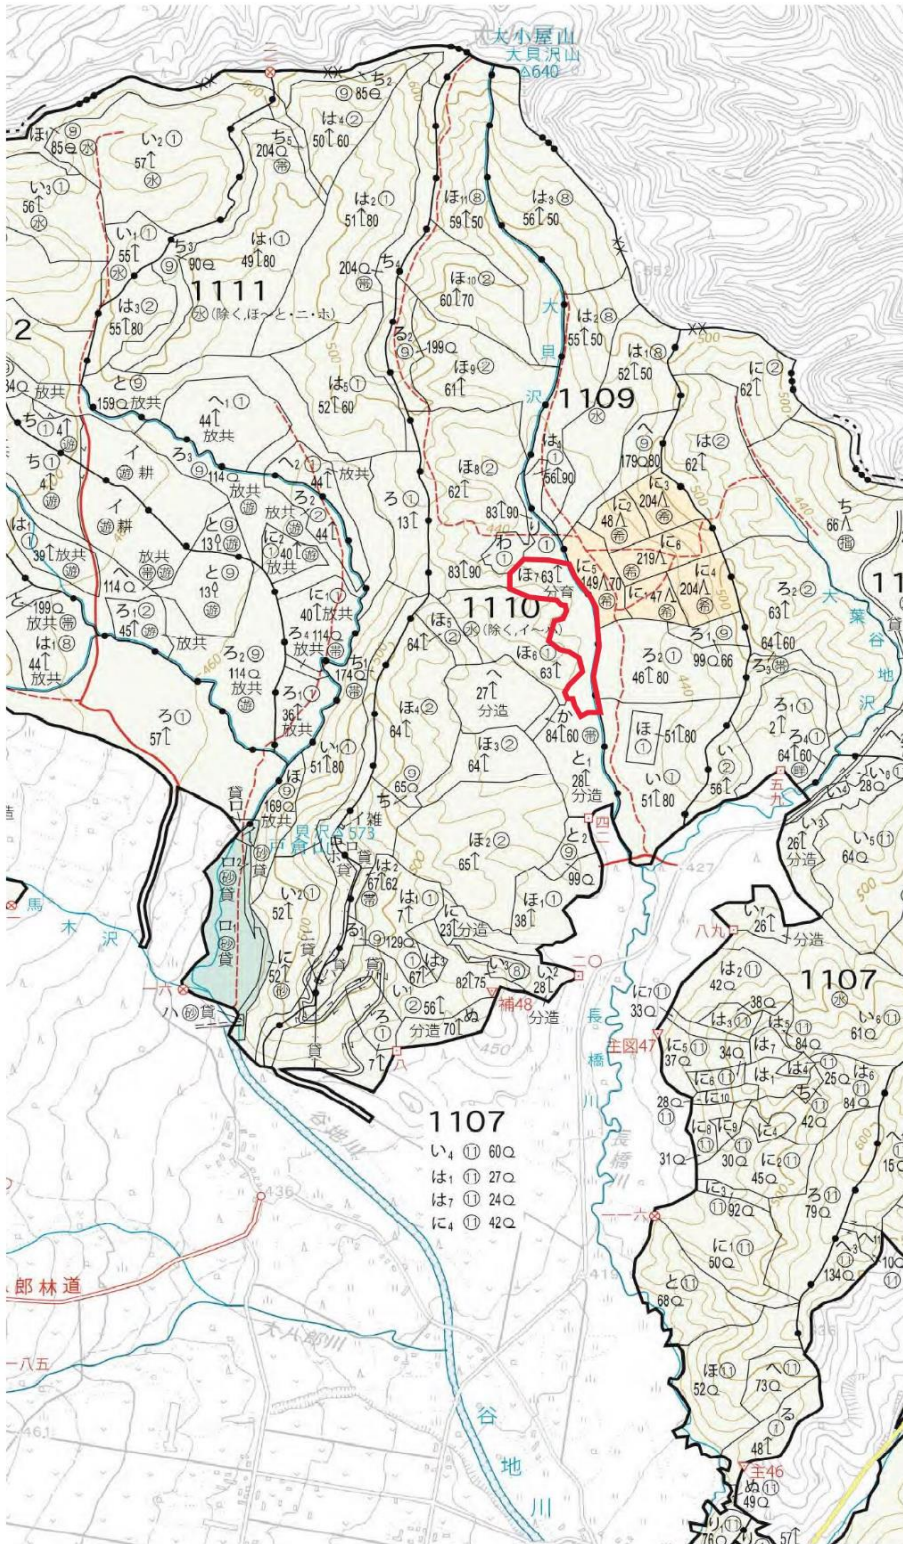

### 1. 契約箇所所在地等

所在地：岩手県和賀郡西和賀町沢内川舟

国有林：長橋国有林

林小班：1110ほ7林小班（契約時：110ほ7林小班）

面積：4.3717ha

### 2. 森林の現況

樹種	材種	本数（本）	材積（m3）
スギ	一般材	3,846	3,334.25
スギ	低質材	535	292.74
針葉樹計		4,381	3,626.99
クリ	一般材	1	0.55
クリ	低質材	2	0.67
その他L	一般材	2	1.19
その他L	低質材	96	23.60
広葉樹計		101	26.01
合計		4,482	3,653.00

### 3. 位置図