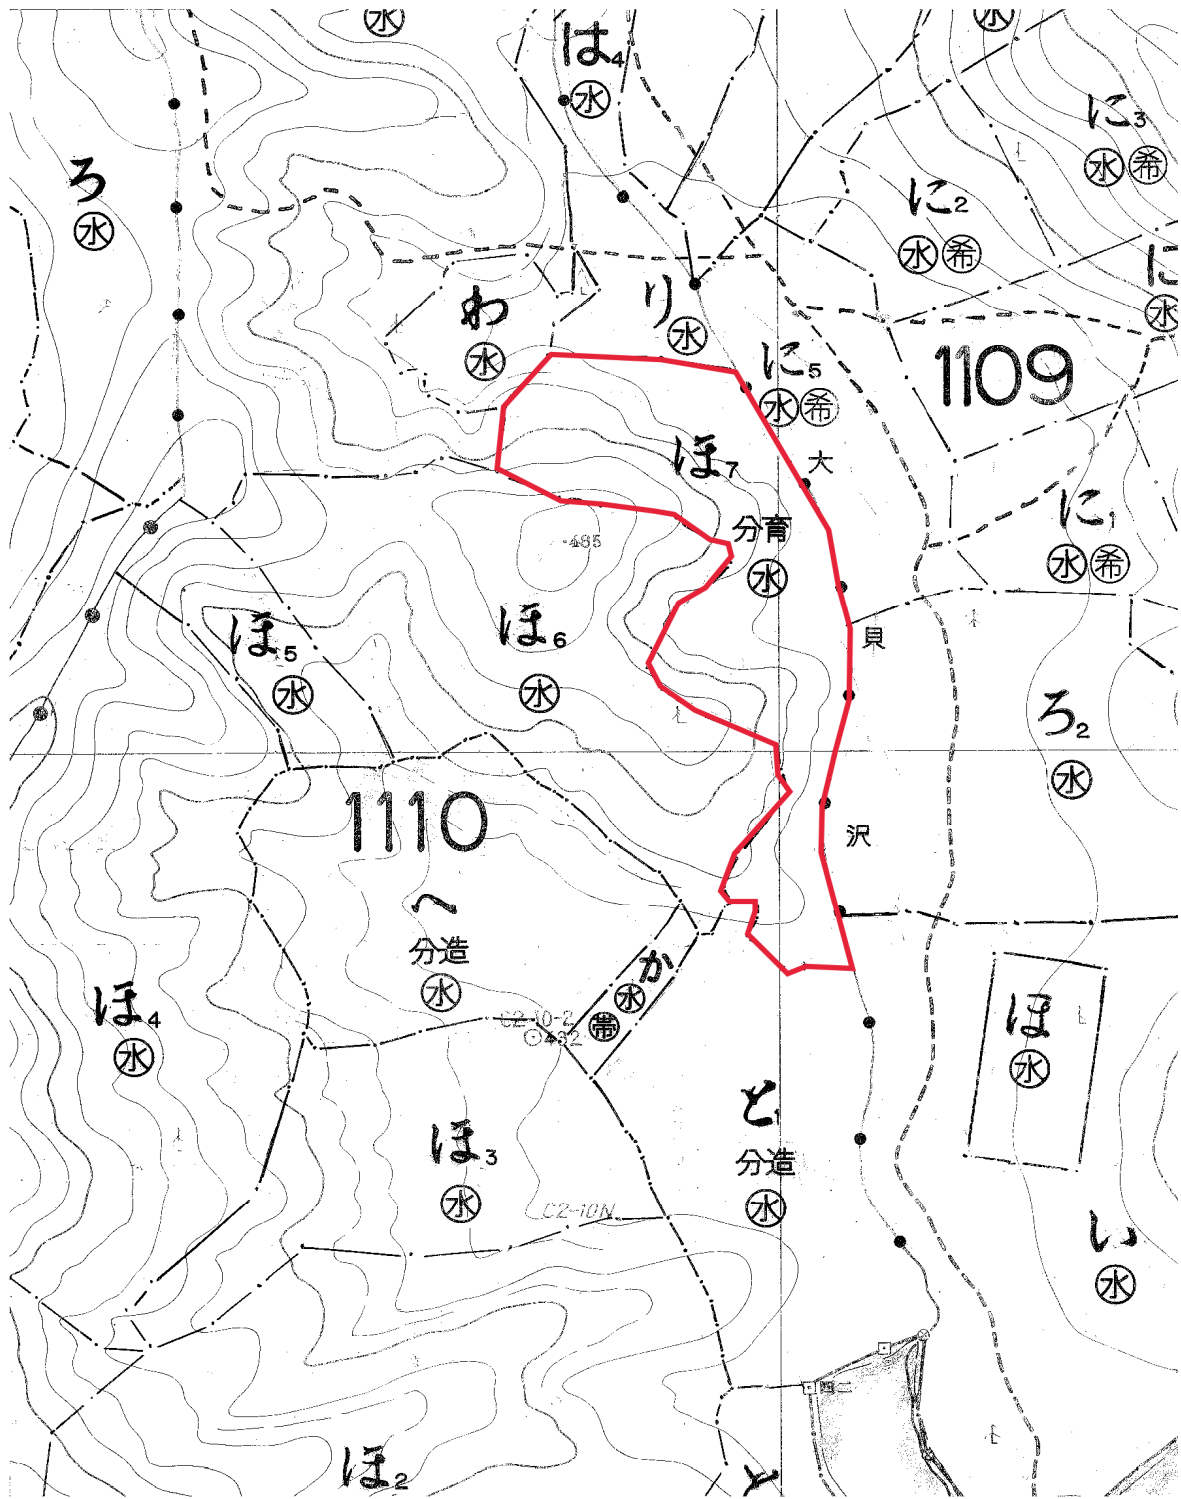

### 1. 契約箇所所在地等

所在地：岩手県和賀郡西和賀町沢内川舟

国有林：長橋国有林

林小班：1110ほ7林小班（契約時：110ほ7林小班）

面積：4.3717ha

### 3. 位置図