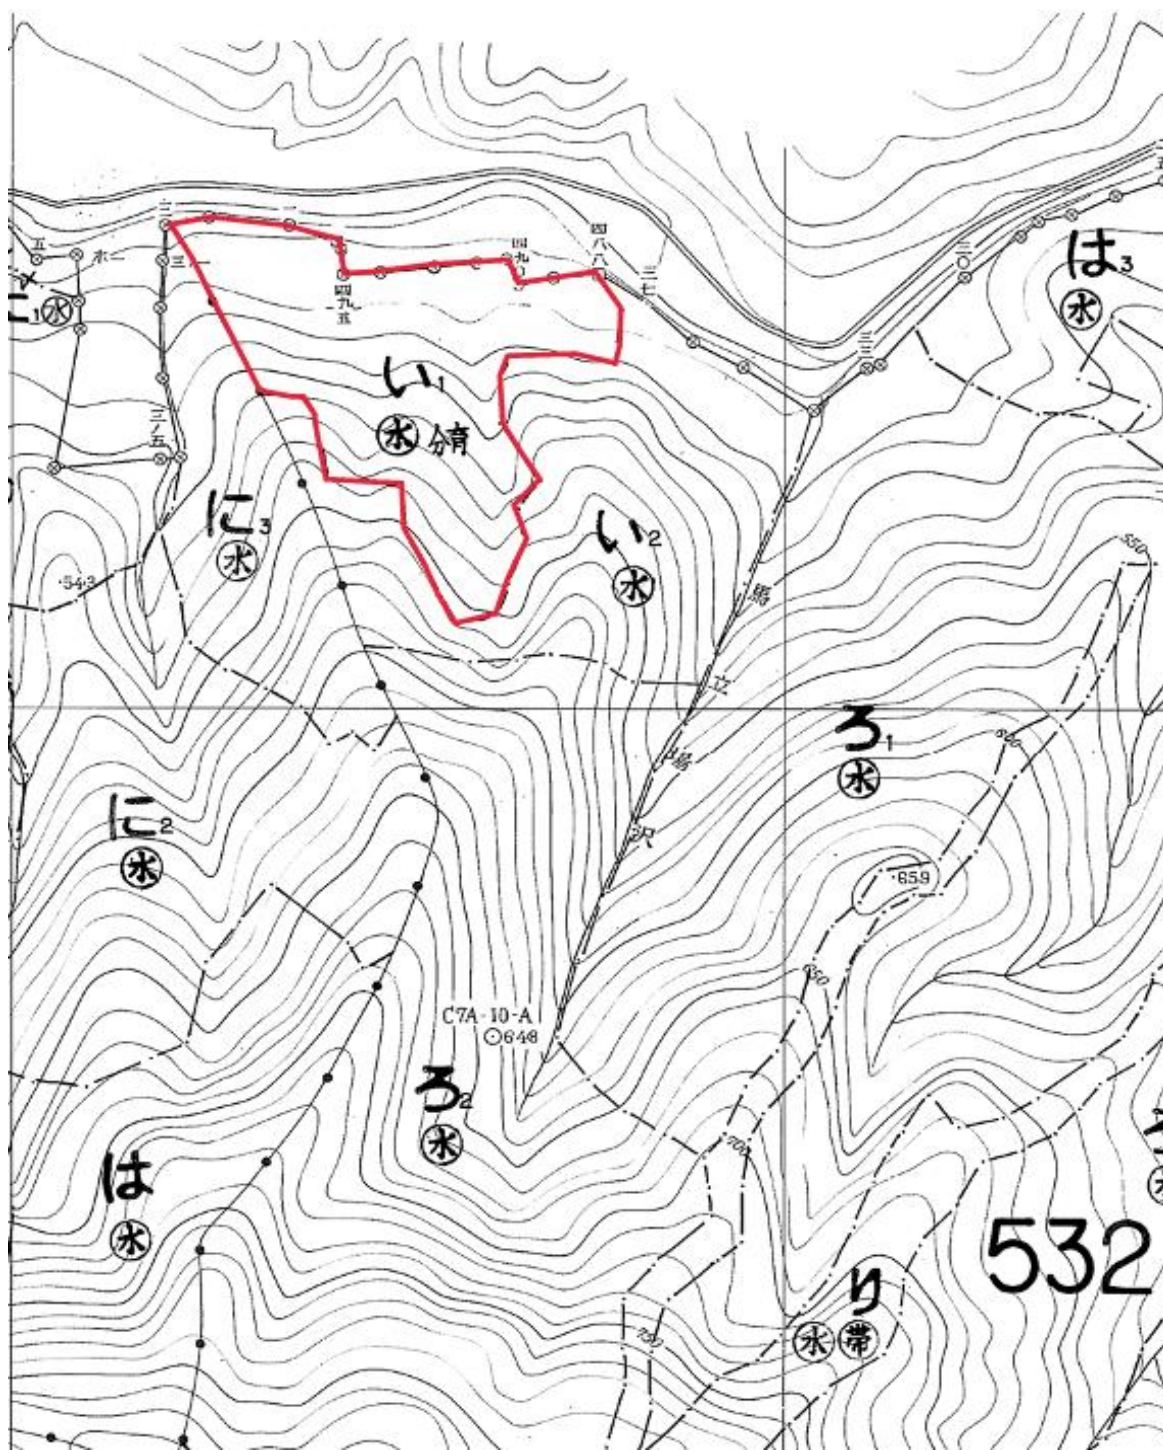

### 1. 契約箇所所在地等

所在地：岩手県盛岡市大字砂子沢字

国有林：毛無森国有林

林小班：532い1林小班（契約時：532い1、い2林小班）

面積：3.5871ha

### 3. 位置図

#### 4. 現況写真

写真の職員が測定しているスギは、樹高21m、胸高直径（地上から1.2mの位置の直径）32cmでした。