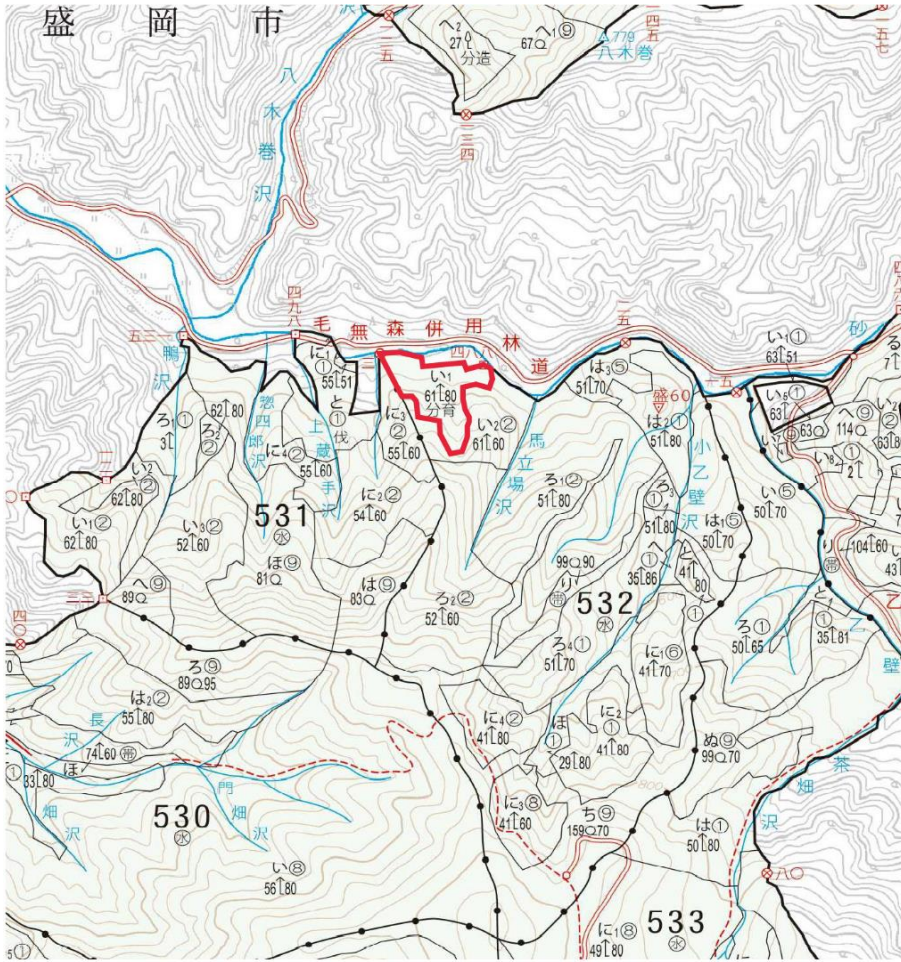

### 1. 契約箇所所在地等

所在地：岩手県盛岡市大字砂子沢字

国有林：毛無森国有林

林小班：532い1林小班（契約時：532い1、い2林小班）

面積：3.5871ha

### 3. 位置図

#### 4. 現況写真

写真の職員が測定しているスギは、樹高21m、胸高直径（地上から1.2mの位置の直径）32cmでした。