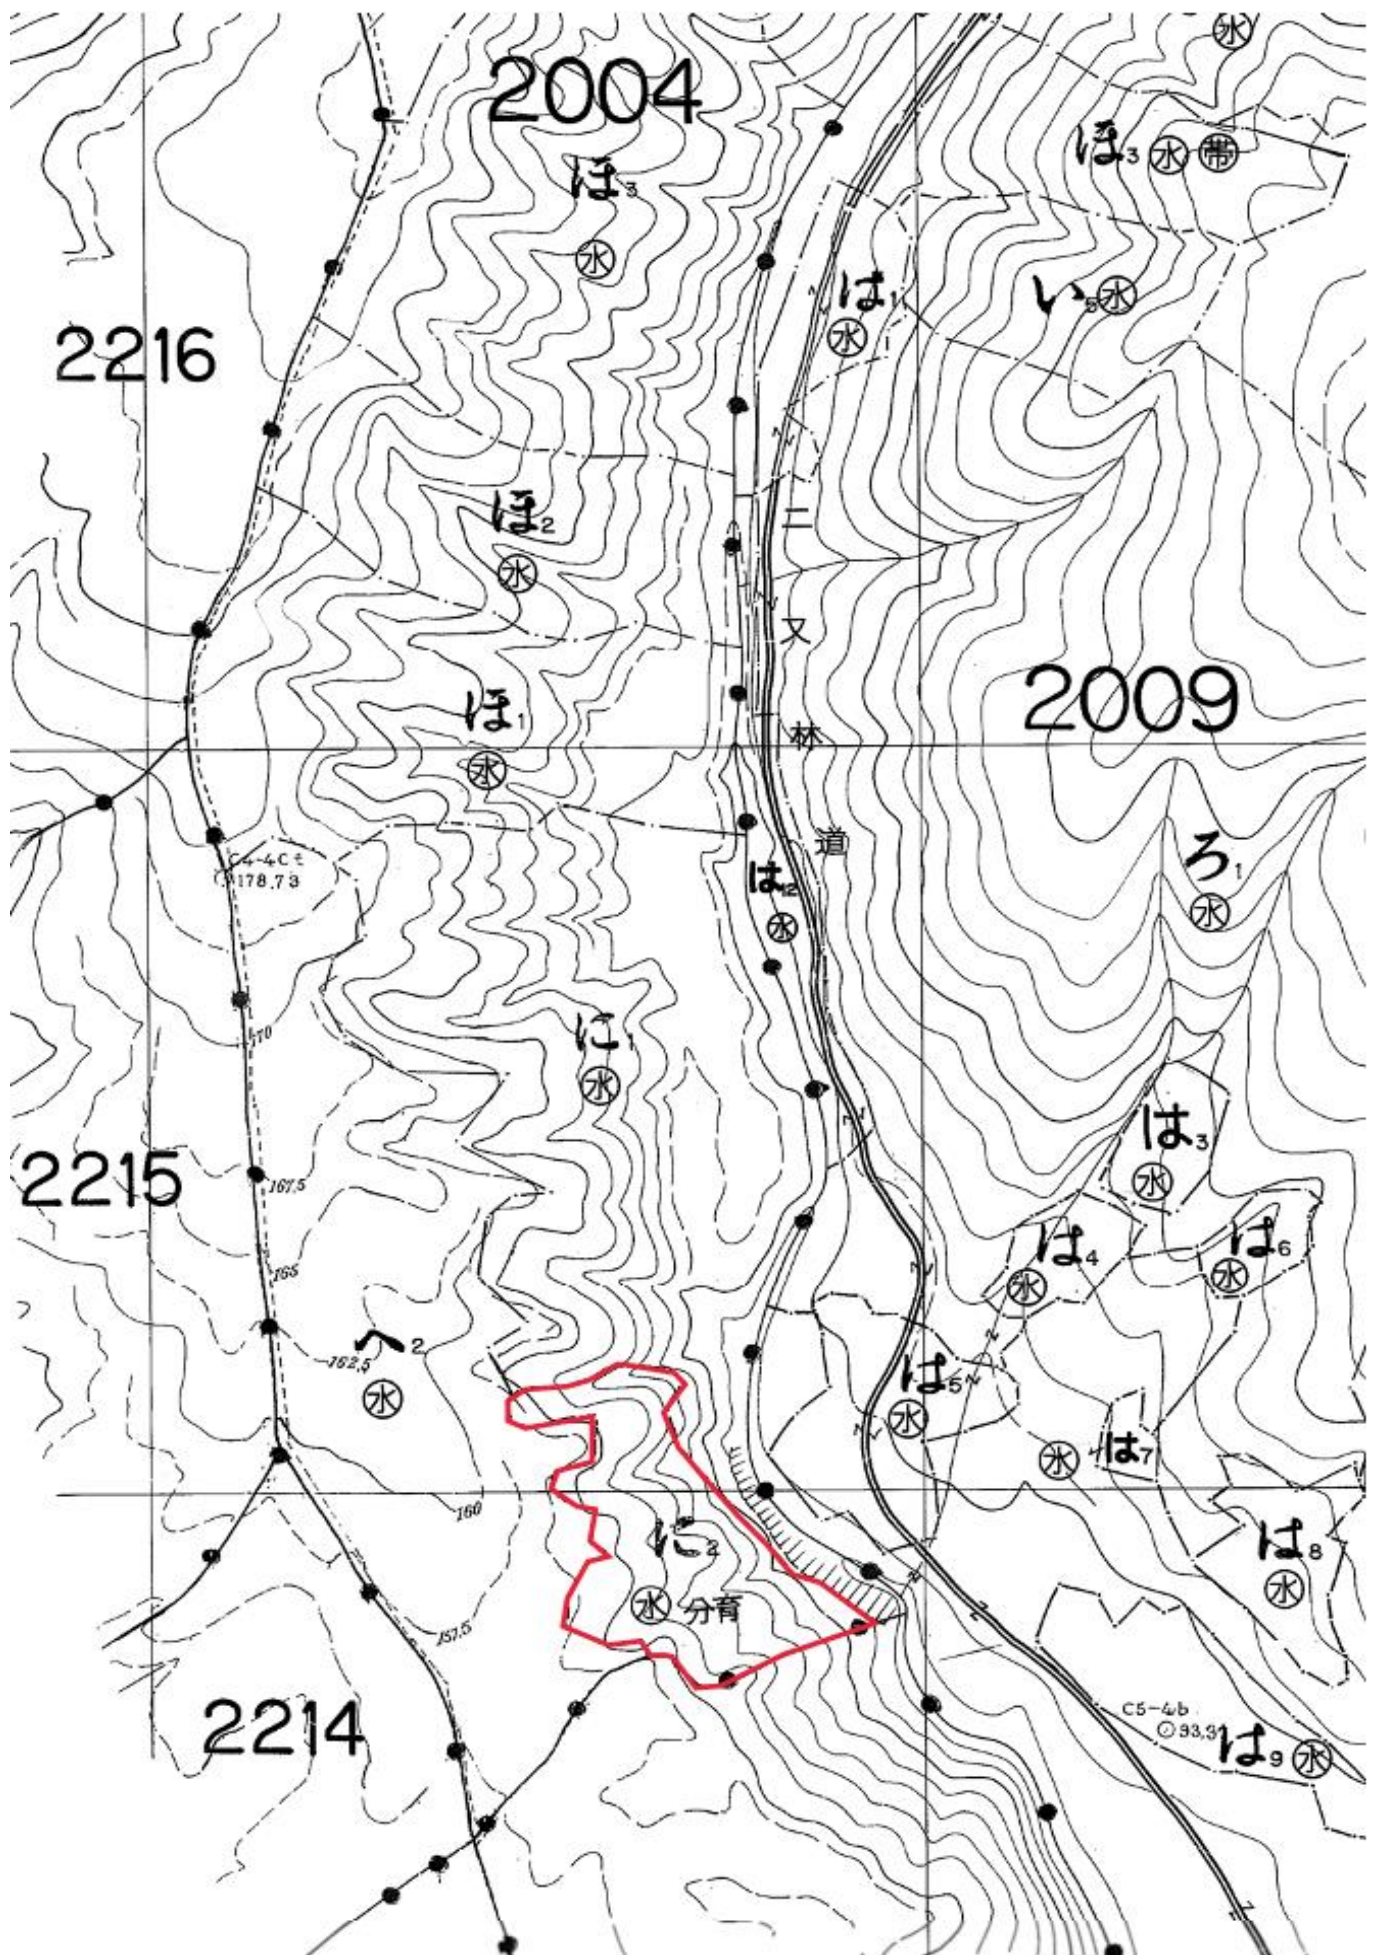

### 1. 契約箇所所在地等

所在地：青森県上北郡六ヶ所村大字出戸尾鮫字

国有林：棚沢山国有林

林小班：2004に2林小班（契約時：4に林小班）

面積：2.3036ha

### 2. 森林の現況

樹種	材種	本数（本）	材積（m3）
スギ	一般材	1,686	1,669.70
スギ	低質材	124	3.70
ヒバ	一般材	6	1.29
ヒバNA	低質材	62	1.81
針葉樹計		1,878	1,676.50
クリ	一般材	5	2.18
ホオノキ	一般材	6	2.32
その他L	低質材	518	31.17
広葉樹計		529	35.67
合計		2,407	1,712.17

### 3. 位置図

#### 4. 現況写真

写真の職員が測定しているスギは、樹高24m、胸高直径（地上から1.2mの位置の直径）44cmでした。