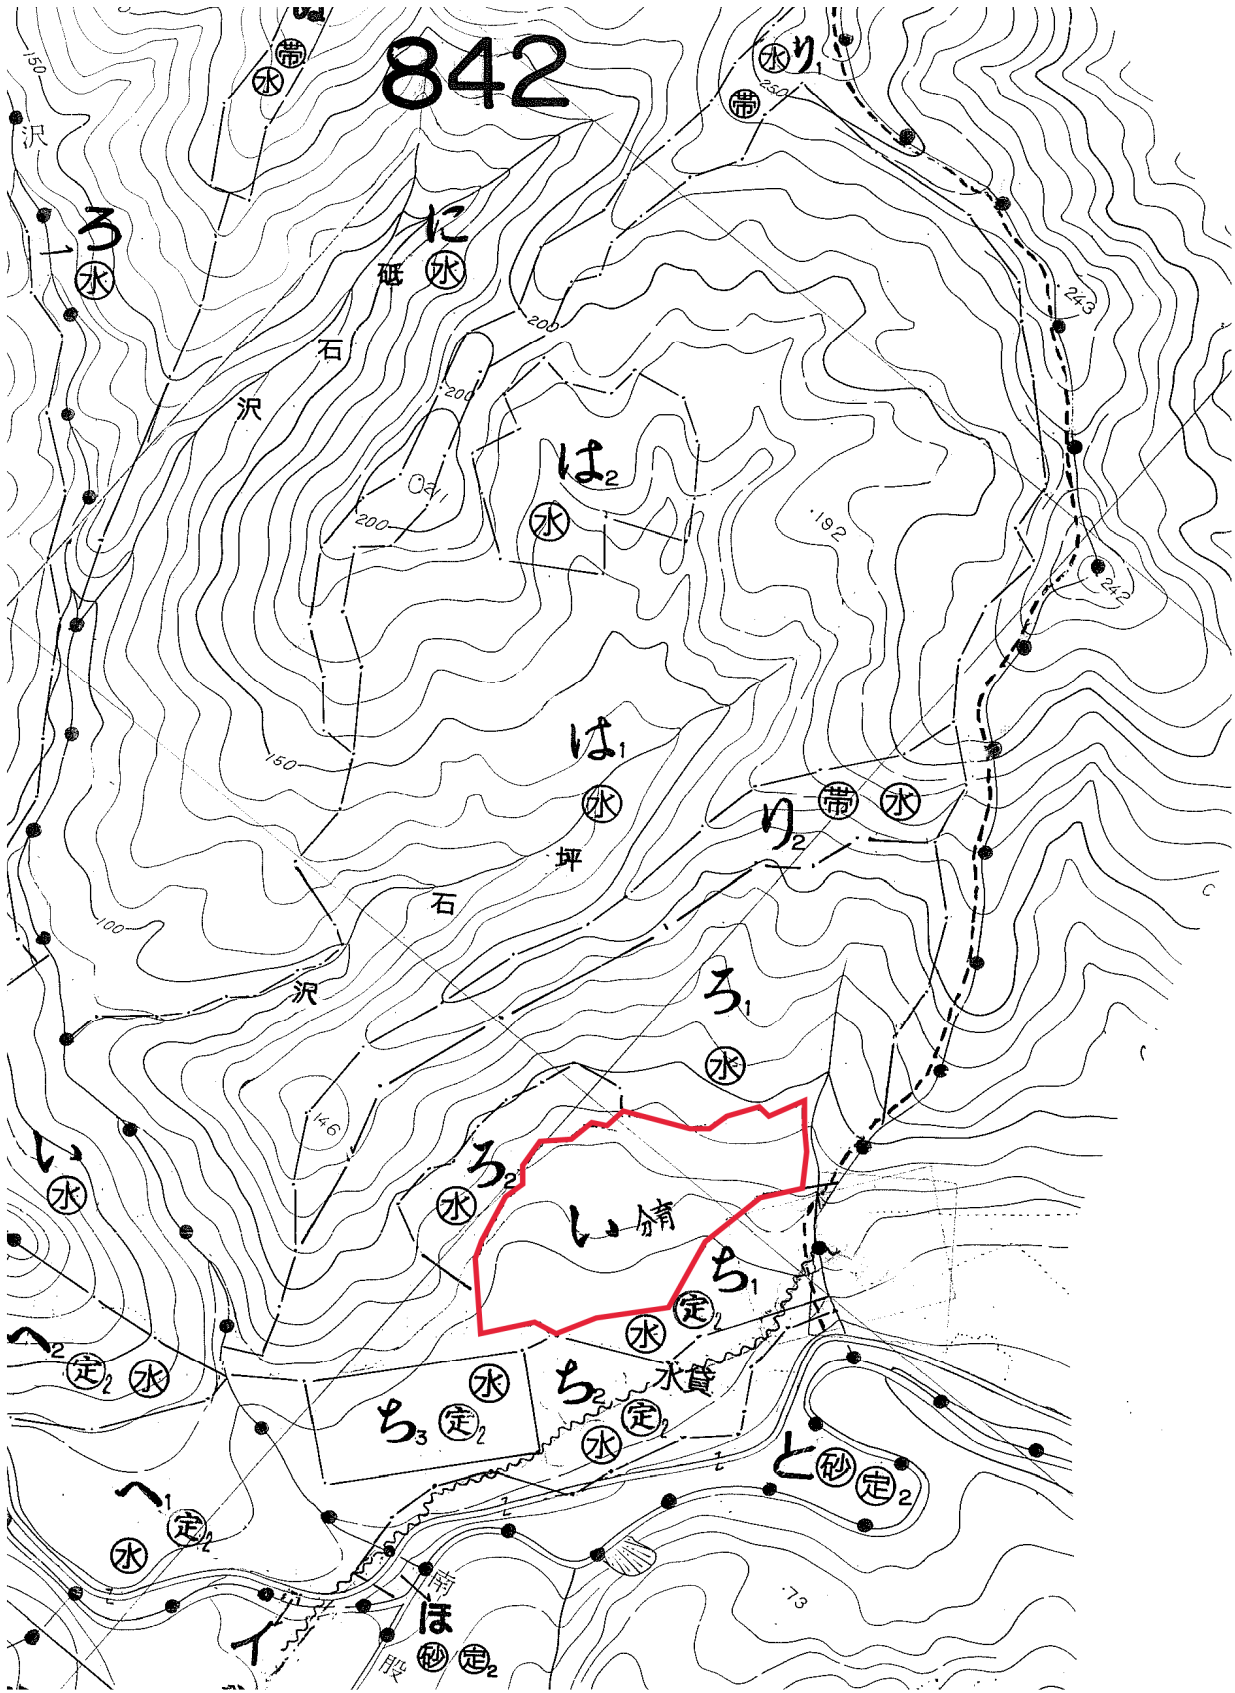

## 1. 契約箇所所在地等

所在地：青森県東津軽郡外ヶ浜町三厩増川

国有林：増川山国有林

林小班：841ろ1林小班外1（契約時：42い林小班外）

面積：2.7253ha

## 3. 位置図

841

342

842

#### 4. 現況写真

写真の職員が測定しているスギは、樹高25m、胸高直径（地上から約1.2mの位置の直径）52cmでした。