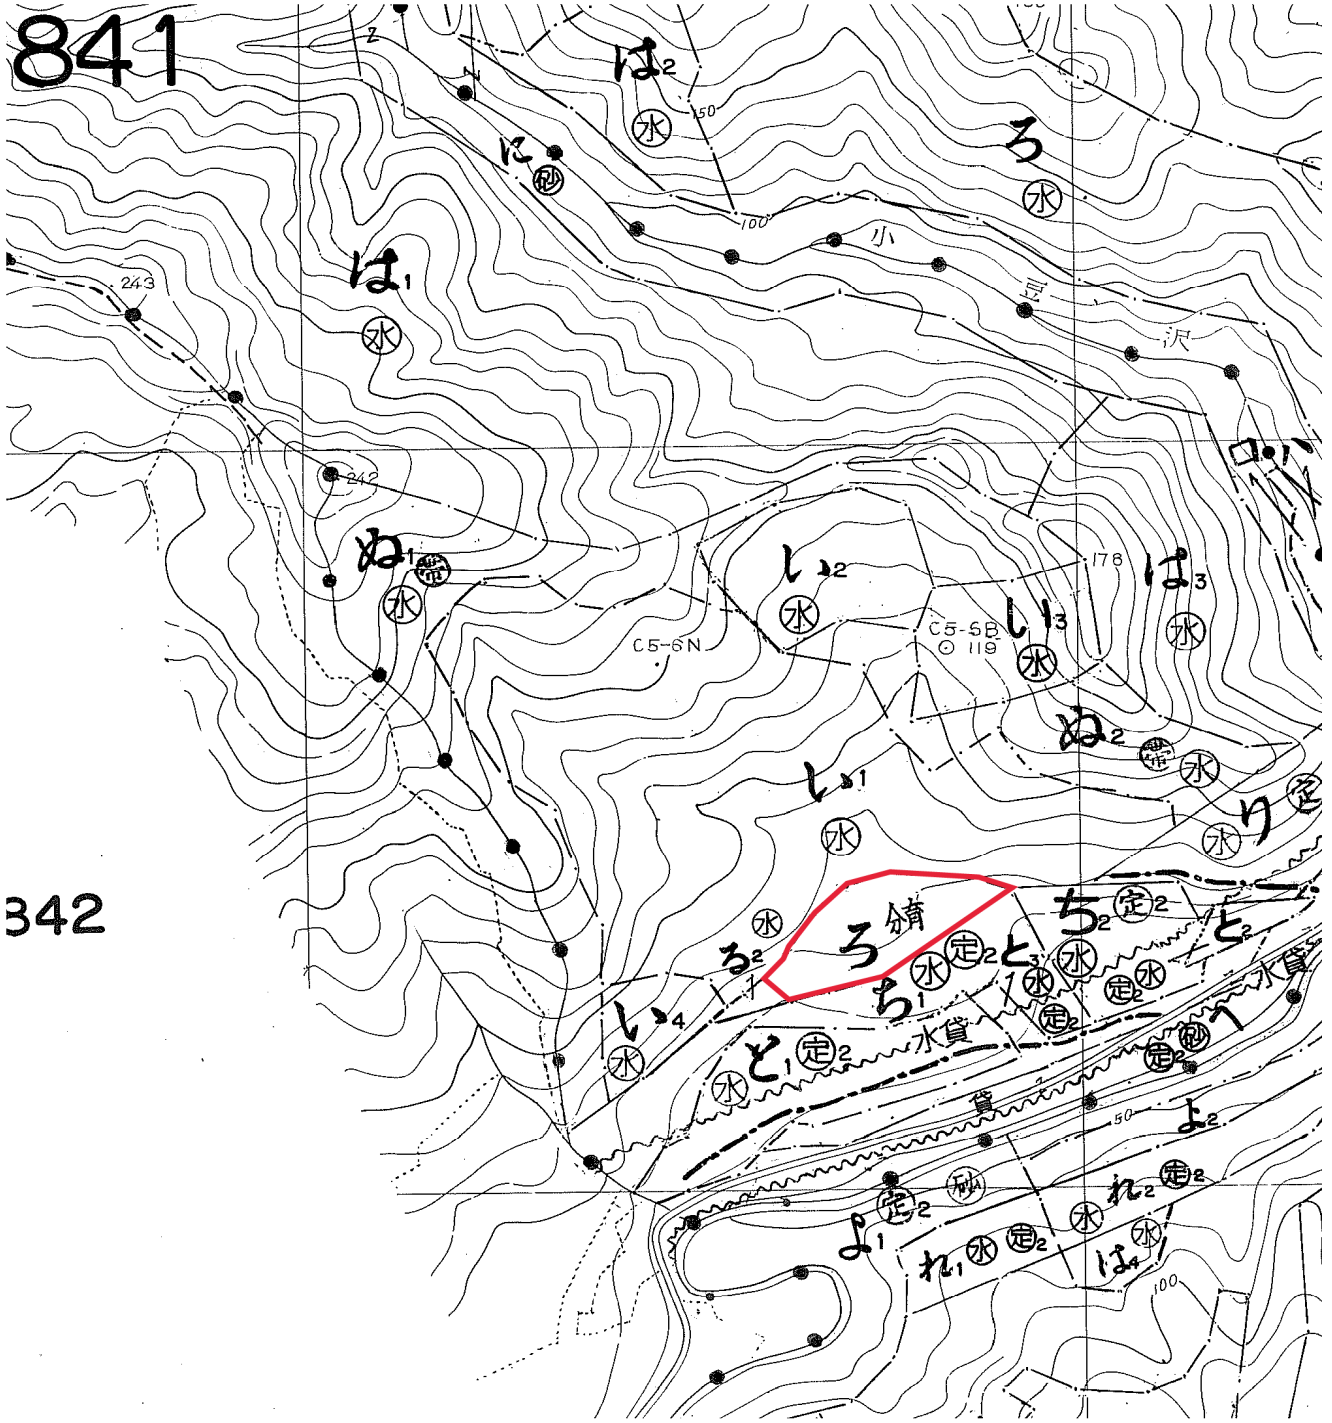

## 1. 契約箇所所在地等

所在地：青森県東津軽郡外ヶ浜町三厩増川

国有林：増川山国有林

林小班：841ろ1林小班外1（契約時：42い林小班外）

面積：2.7253ha

## 3. 位置図

841

342

842

#### 4. 現況写真

写真の職員が測定しているスギは、樹高25m、胸高直径（地上から約1.2mの位置の直径）52cmでした。