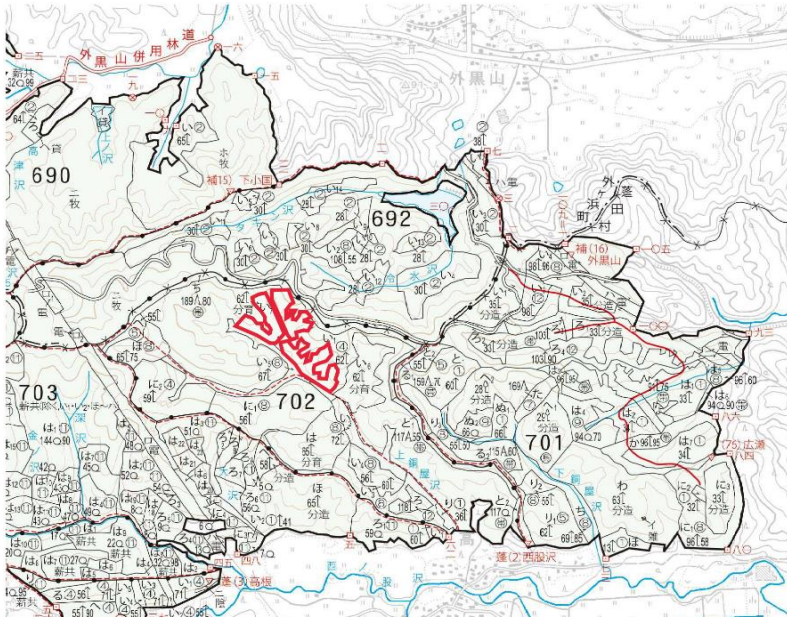

### 1. 契約箇所所在地等

所在地：青森県東津軽郡蓬田村大字広瀬字

国有林：広瀬山国有林

林小班：702い7林小班（契約時：202い1林小班）

面積：4.5265ha

### 3. 位置図