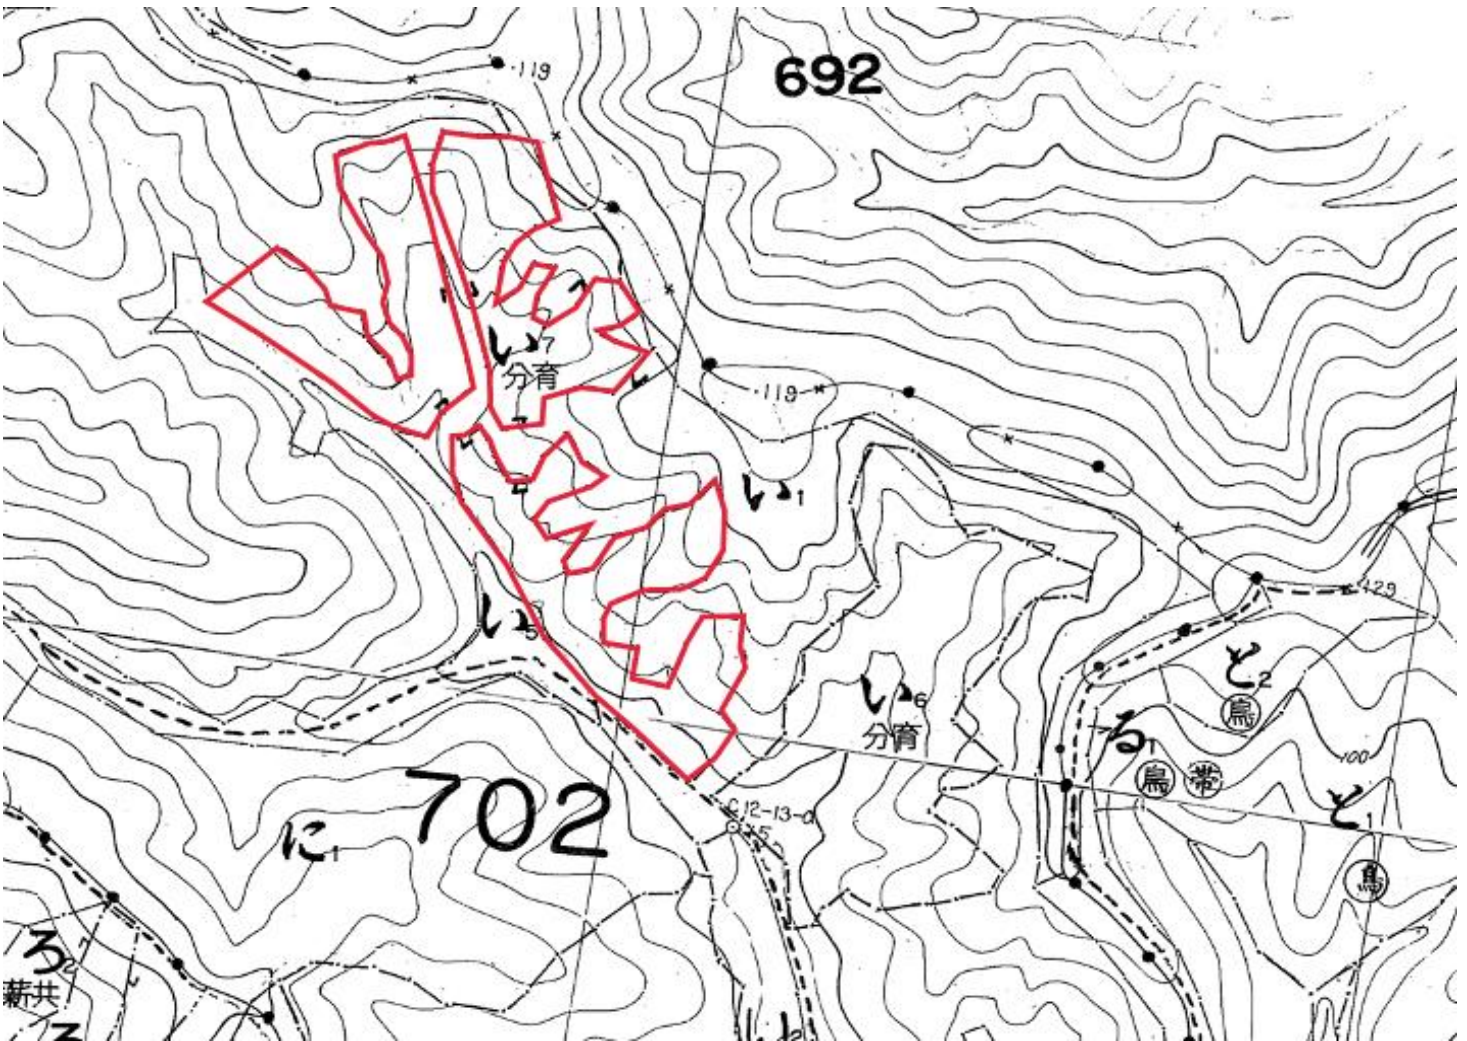

### 1. 契約箇所所在地等

所在地：青森県東津軽郡蓬田村大字広瀬字

国有林：広瀬山国有林

林小班：702い7林小班（契約時：202い1林小班）

面積：4.5265ha

### 3. 位置図

#### 4. 現況写真

写真の職員が測定しているスギは、樹高23m、胸高直径（地上から1.2mの位置の直径）26cmでした。