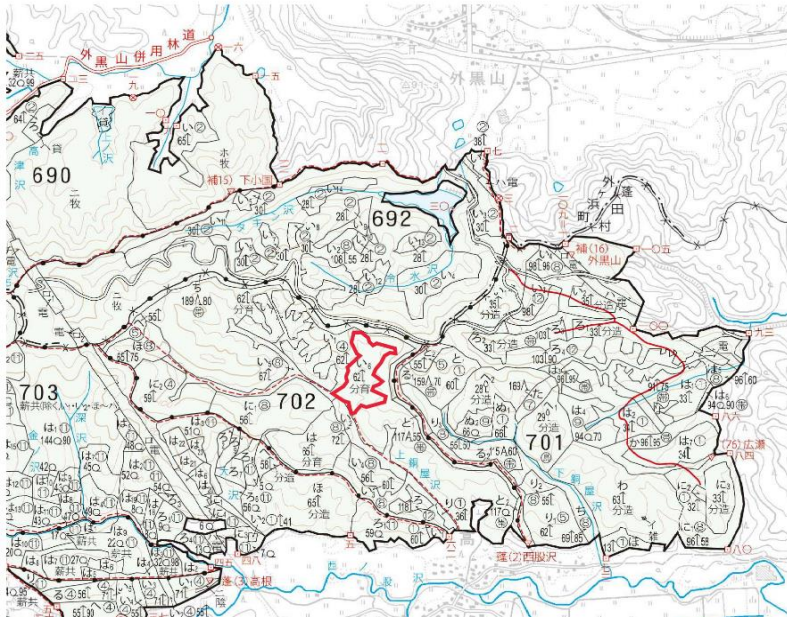

(分収育林主伐販売のご案内)

青森森林管理署702い6

1. 契約箇所所在地等

所在地：青森県東津軽郡蓬田村大字広瀬字

国有林：広瀬山国有林

林小班：702い6林小班（契約時：202い1林小班）

面積：3.4911ha

2. 森林の現況

3. 位置図

4. 現況写真

写真の職員が測定しているスギは、樹高28m、胸高直径（地上から1.2mの位置の直径）44cmでした。