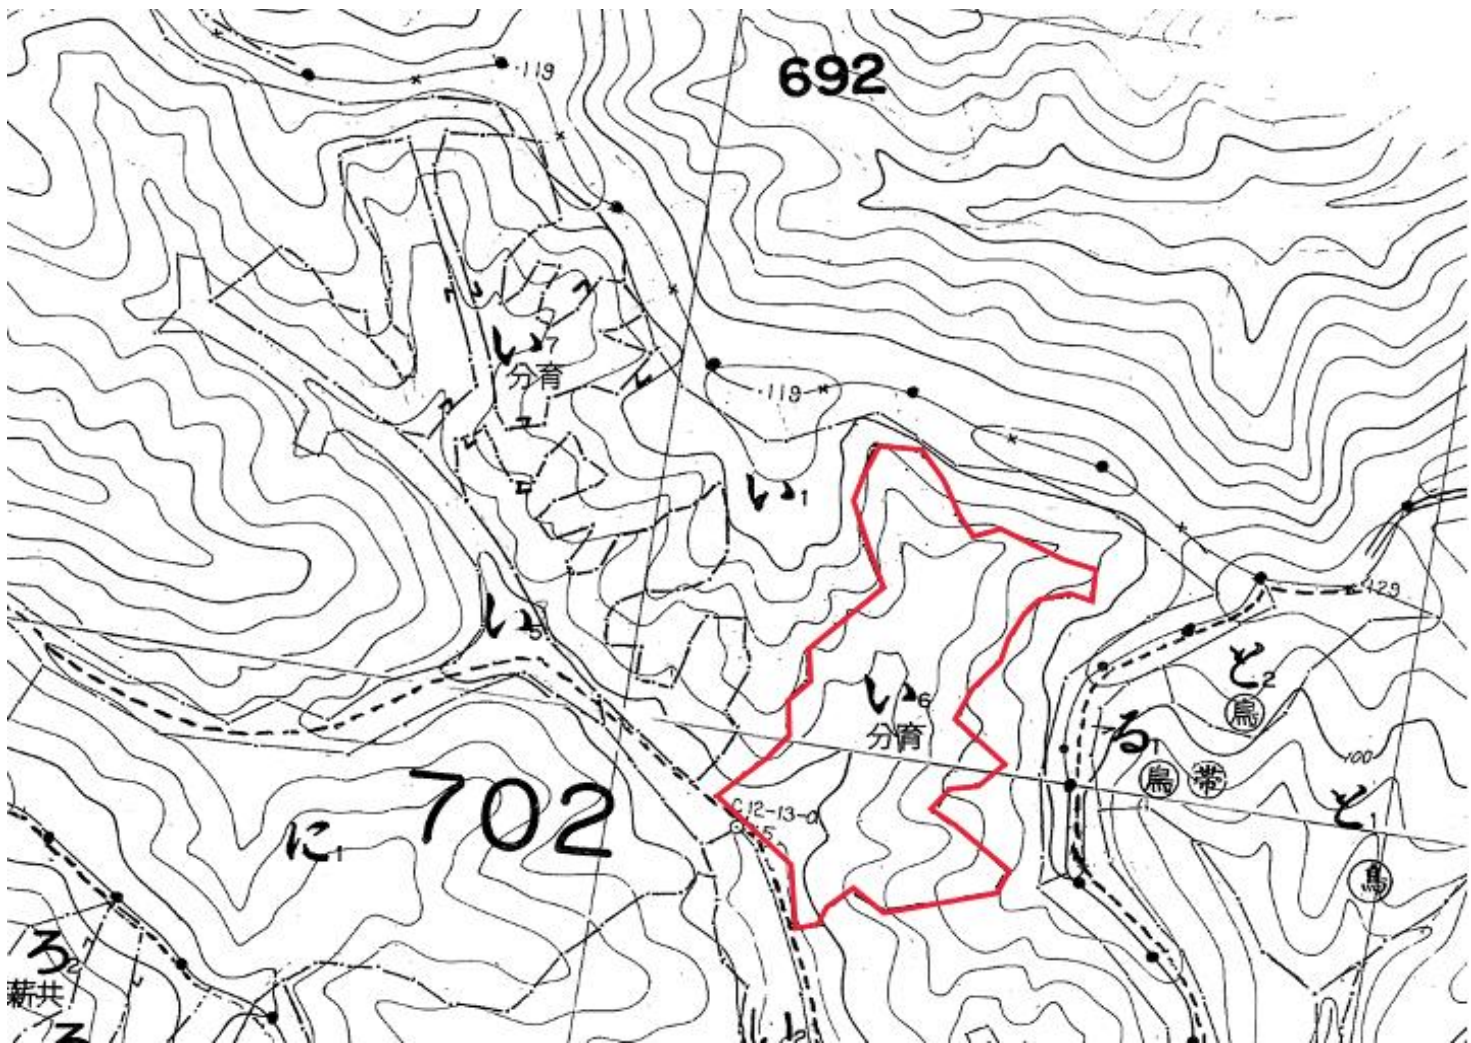

(分収育林主伐販売のご案内)

青森森林管理署702い6

1. 契約箇所所在地等

所在地：青森県東津軽郡蓬田村大字広瀬字

国有林：広瀬山国有林

林小班：702い6林小班（契約時：202い1林小班）

面積：3.4911ha

2. 森林の現況

3. 位置図

4. 現況写真

写真の職員が測定しているスギは、樹高28m、胸高直径（地上から1.2mの位置の直径）44cmでした。