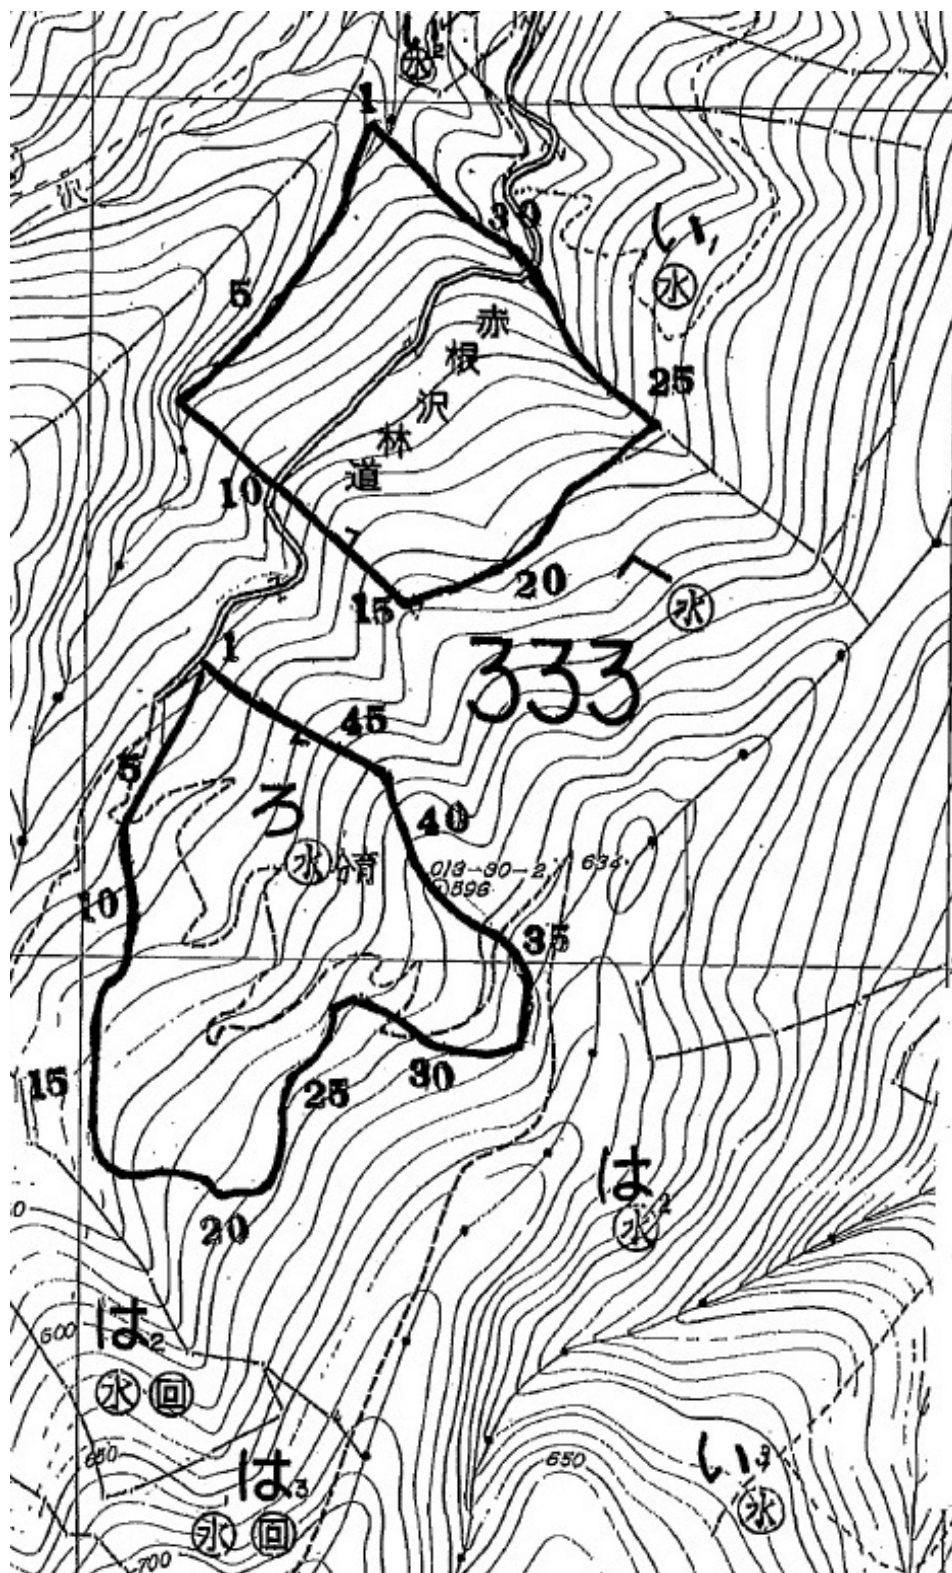

(分収育林主伐販売のご案内)

津軽森林管理署333ろ

1. 契約箇所所在地等

所在地：青森県弘前市大字一の渡字

国有林：鷲の巣国有林

林小班：333ろ林小班

面積：7.7957ha

2. 森林の現況

樹種	材種	本数 (本)	材積 (m3)
スギ	一般材	5,298	3,852.89
スギNA	低質材	110	3.66
ヒバ	一般材	25	4.88
ヒバNA	低質材	87	4.19
アカマツ	一般材	2	1.59
アカマツNA	低質材	2	1.30
針葉樹計		5,524	3,868.51
サワグルミ	一般材	26	18.59
ニレ	一般材	1	0.32
ホオノキ	一般材	8	2.52
トチノキ	一般材	1	0.46
シナノキ	一般材	1	0.32
その他L	低質材	1,248	74.35
広葉樹計		1,285	96.56
合計		6,809	3,965.07

3. 位置図

4. 現況写真