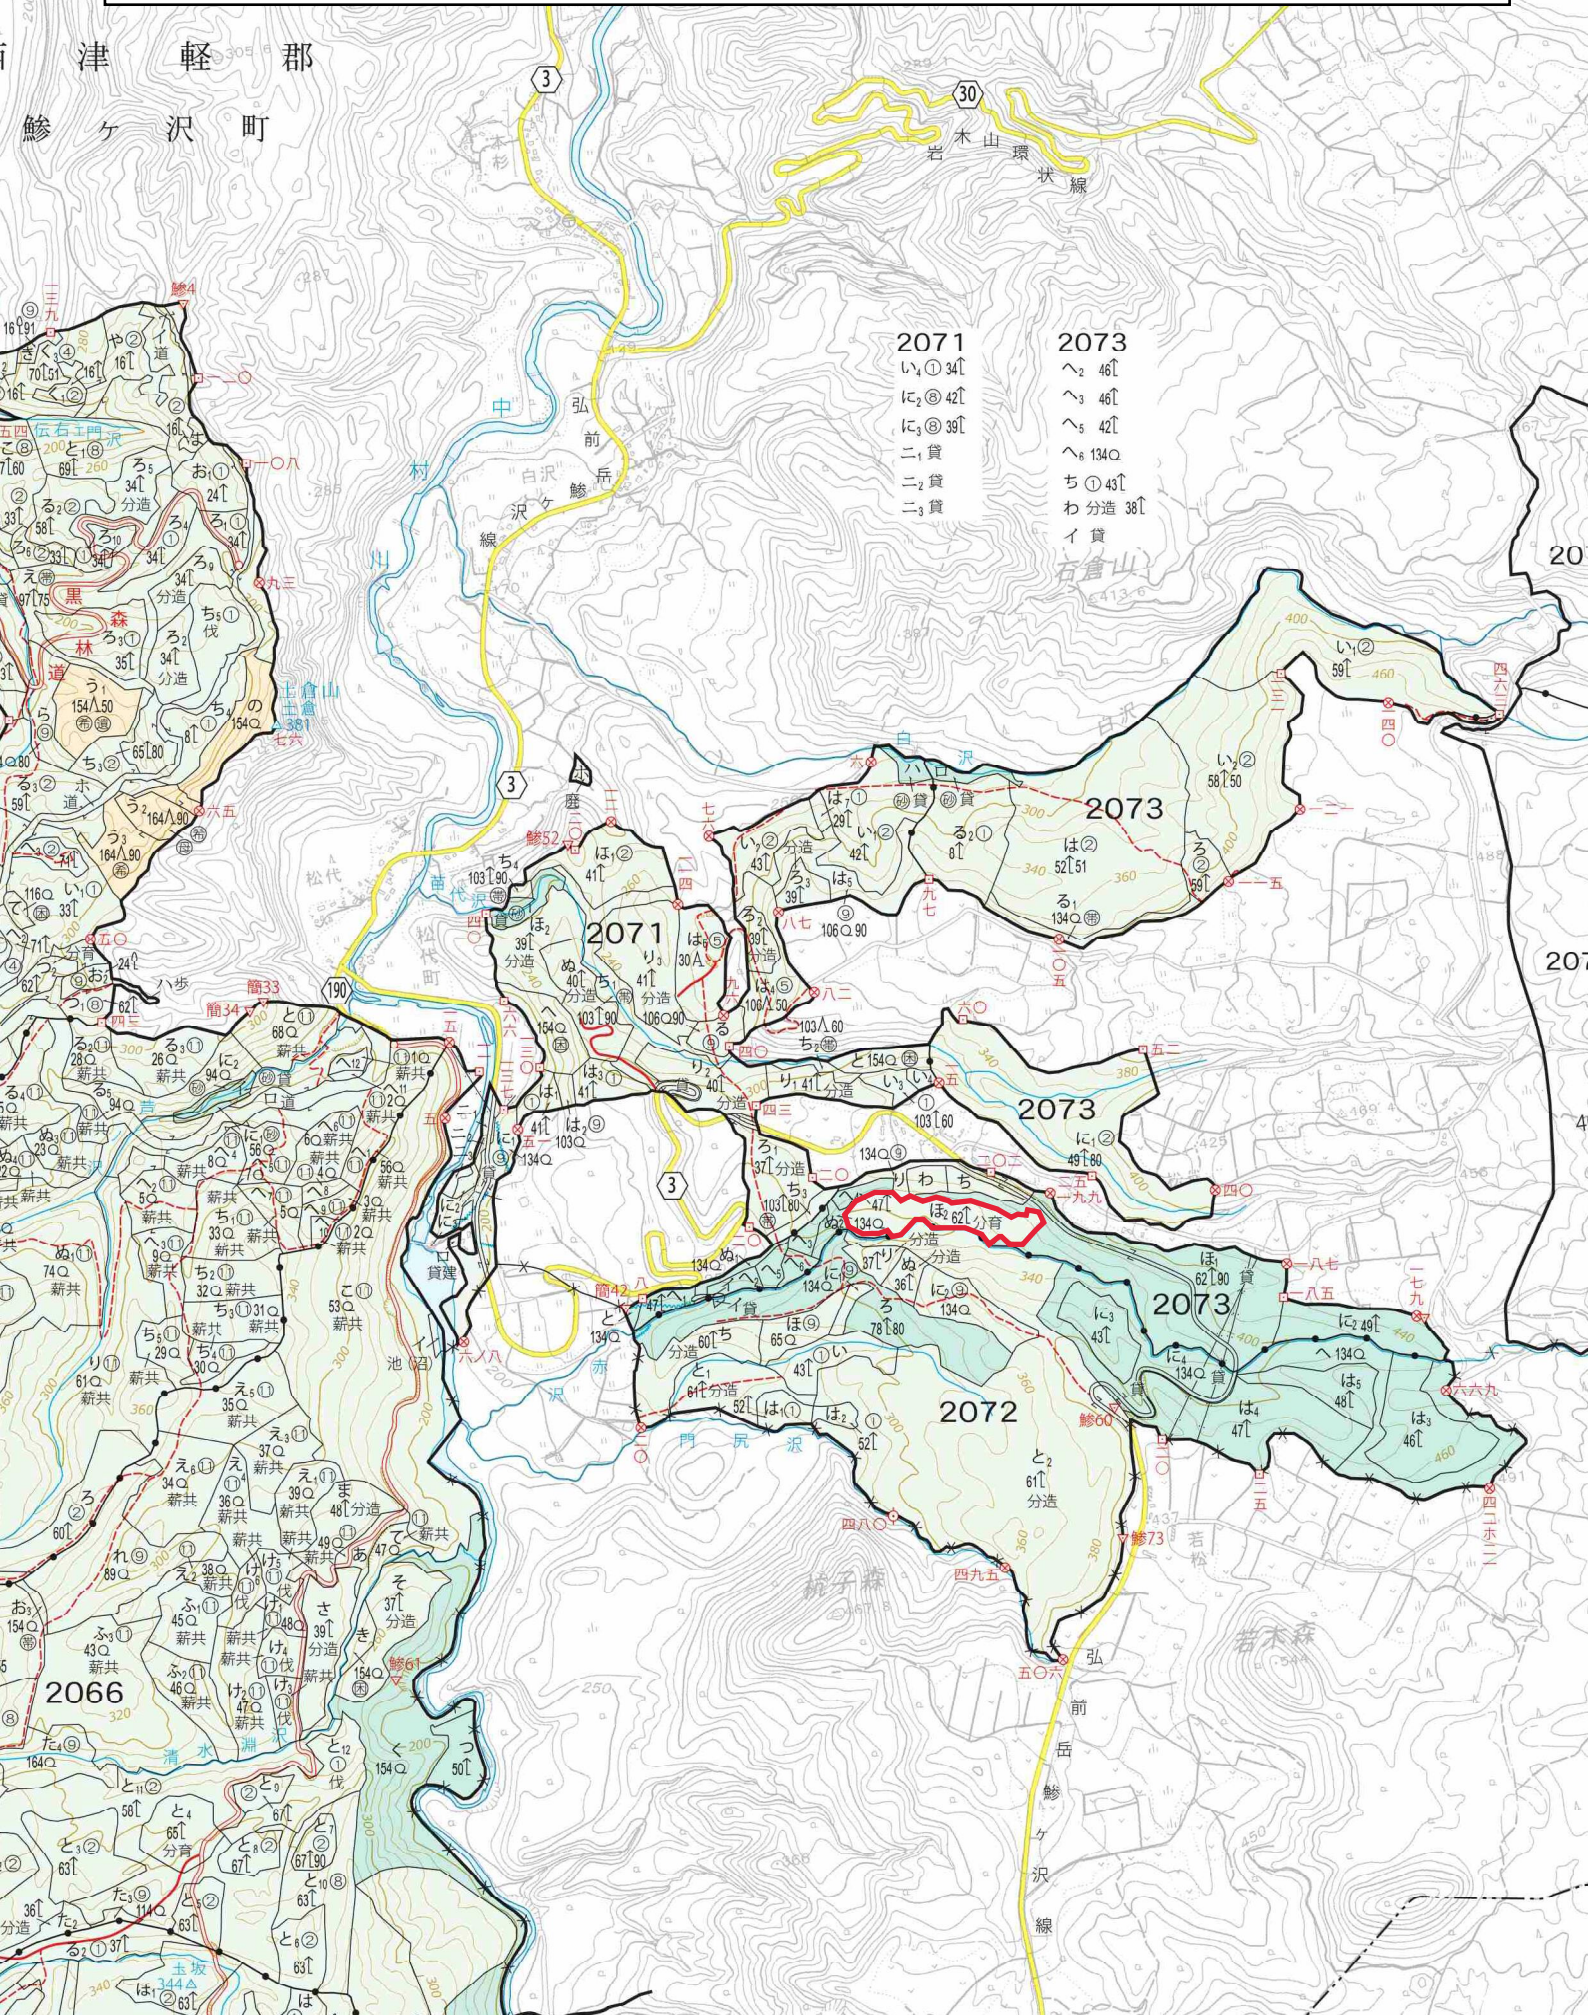

2025年度分収木販売予定箇所 位置図  
 青森県西津軽郡鰺ヶ沢町 津軽森林管理署管内 小童子山国有林2003林班ぬ2小班 (3.7321ha)  
 2003林班ぬ3小班 (4.4967ha)

面積

1

注. 林班番号の

本

八八三

2025年度分収木販売予定箇所 位置図  
 青森県西津軽郡深浦町 津軽森林管理署管内 北追良瀬山国有林3031林班い3小班 (4.4880ha)

2025年度分収木販売予定箇所 位置図  
 青森県西津軽郡鯉ヶ沢町 津軽森林管理署管内 西岩木山国有林2073林班ほ2小班 (3.9734ha)

2071  
 い<sub>1</sub>① 34㌔  
 い<sub>2</sub>② 42㌔  
 い<sub>3</sub>③ 39㌔  
 二<sub>1</sub>貸  
 二<sub>2</sub>貸  
 二<sub>3</sub>貸

2073  
 へ<sub>2</sub> 46㌔  
 へ<sub>3</sub> 46㌔  
 へ<sub>5</sub> 42㌔  
 へ<sub>6</sub> 134㌔  
 ち<sub>1</sub>① 43㌔  
 わ分造 38㌔  
 イ貸  
 古倉山