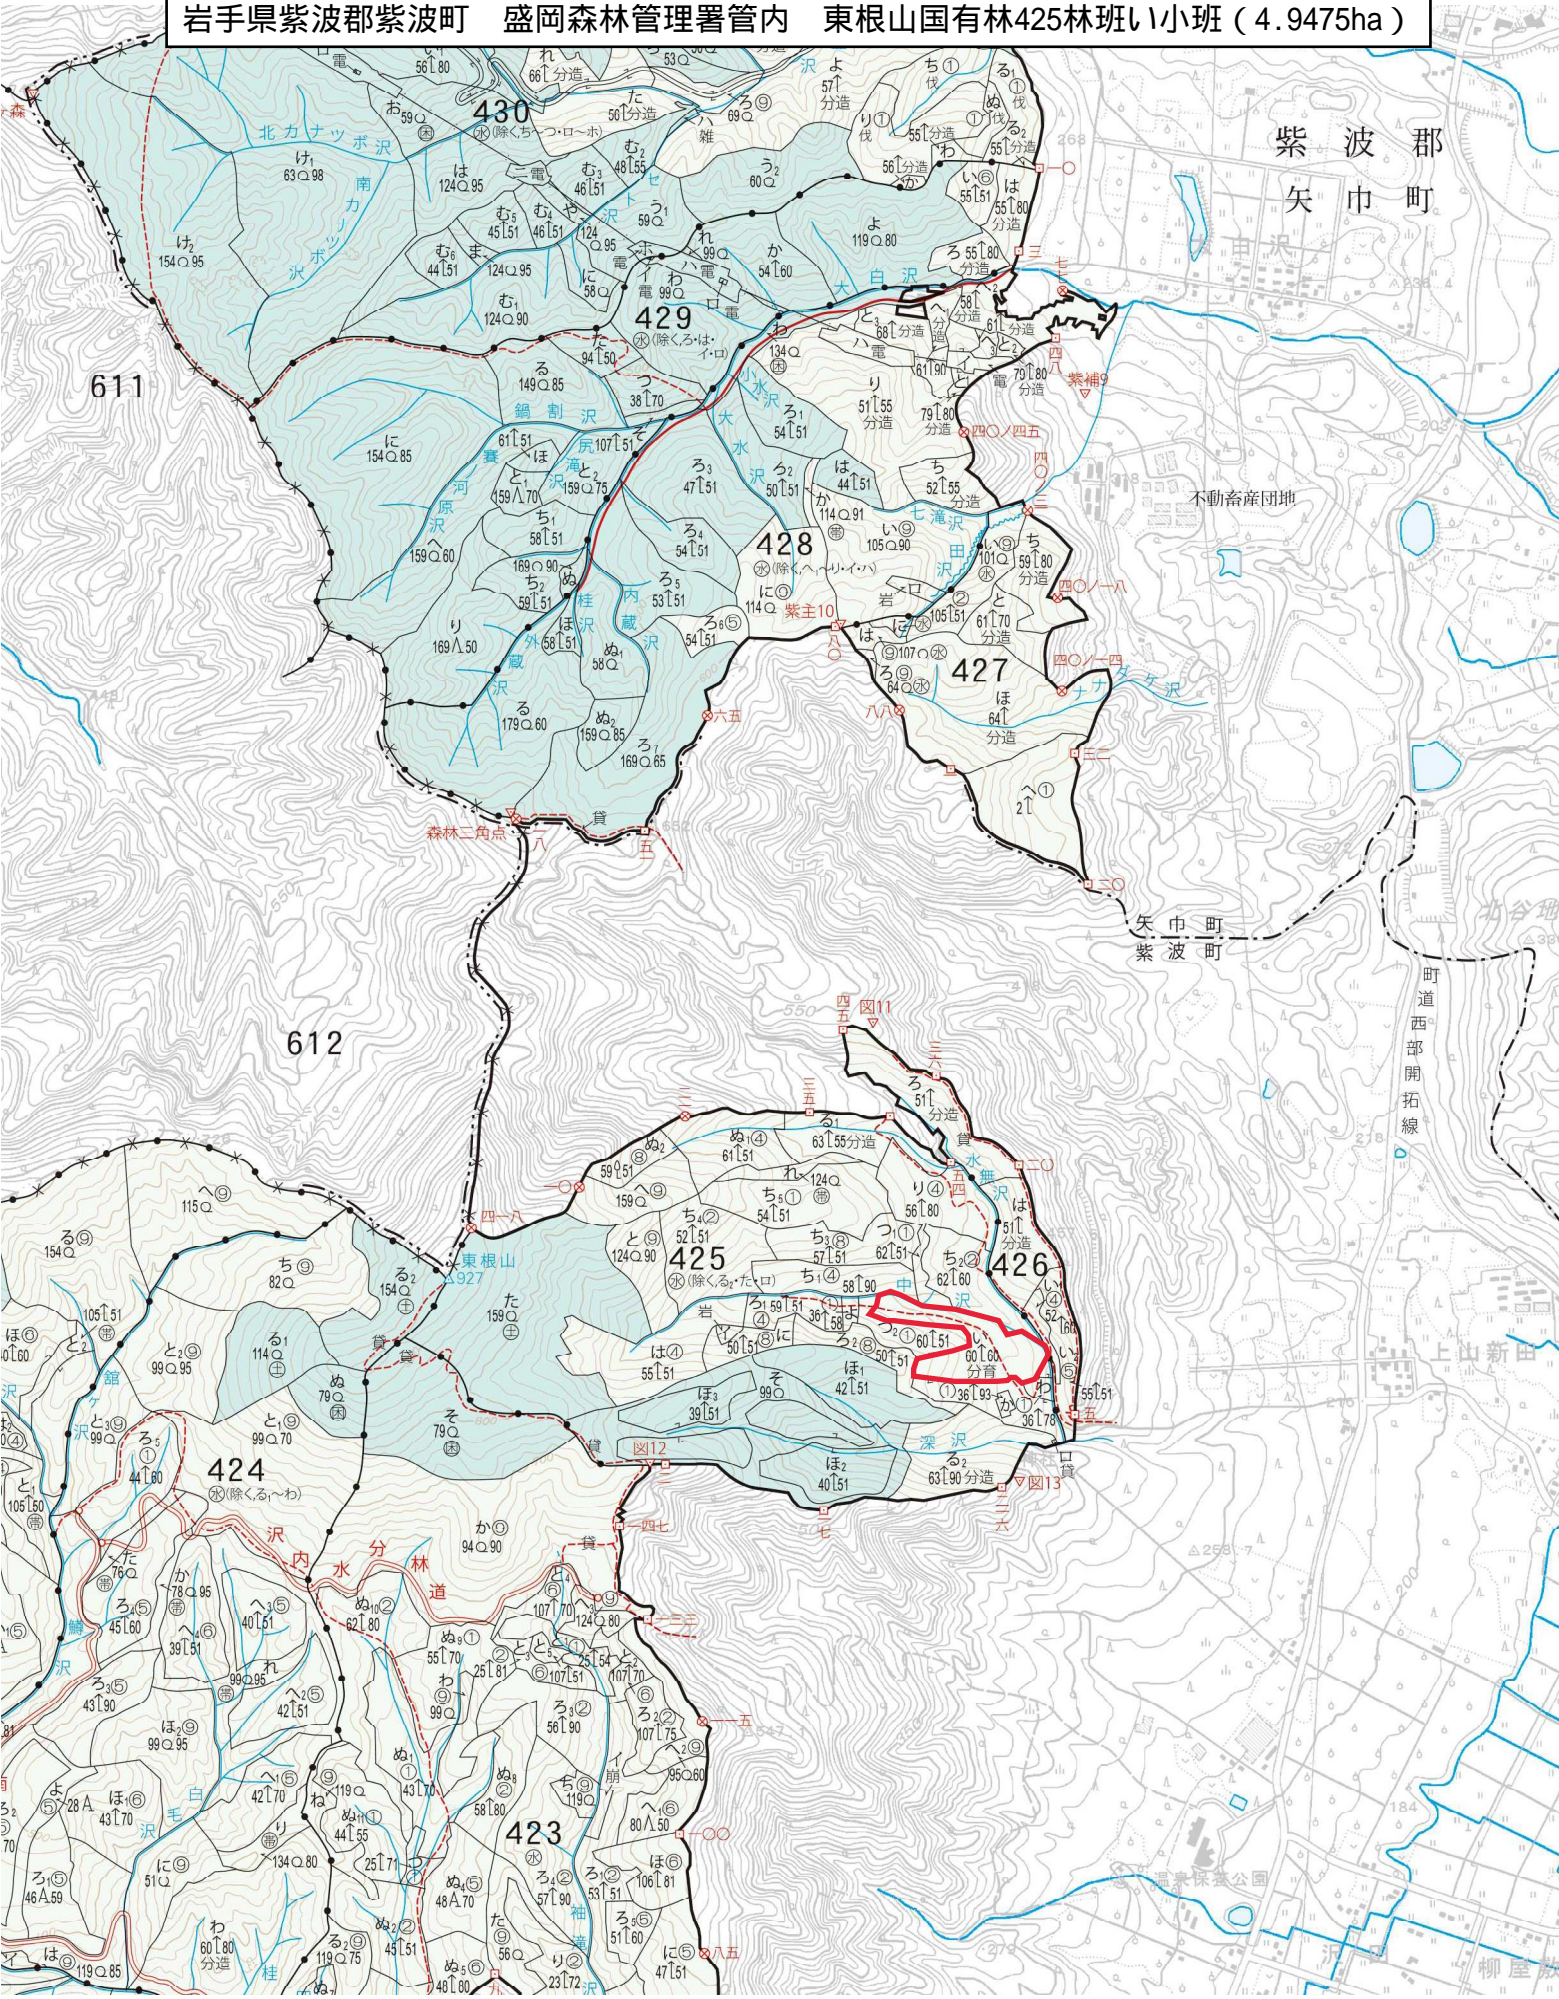

546
か <sub>1</sub> 104[
か <sub>2</sub> 104[
か <sub>3</sub> 53[
イ ⑩ 貸
ロ ⑩ 貸

ろ  
48[95]  
分育

2025年度分収木販売予定箇所 位置図  
岩手県紫波郡紫波町 盛岡森林管理署管内 東根山国有林425林班い小班 (4.9475ha)

2025年度分収木販売予定箇所 位置図  
 岩手県岩手郡雫石町 盛岡森林管理署管内 女助山国有林626林班に1小班 (5.5417ha)