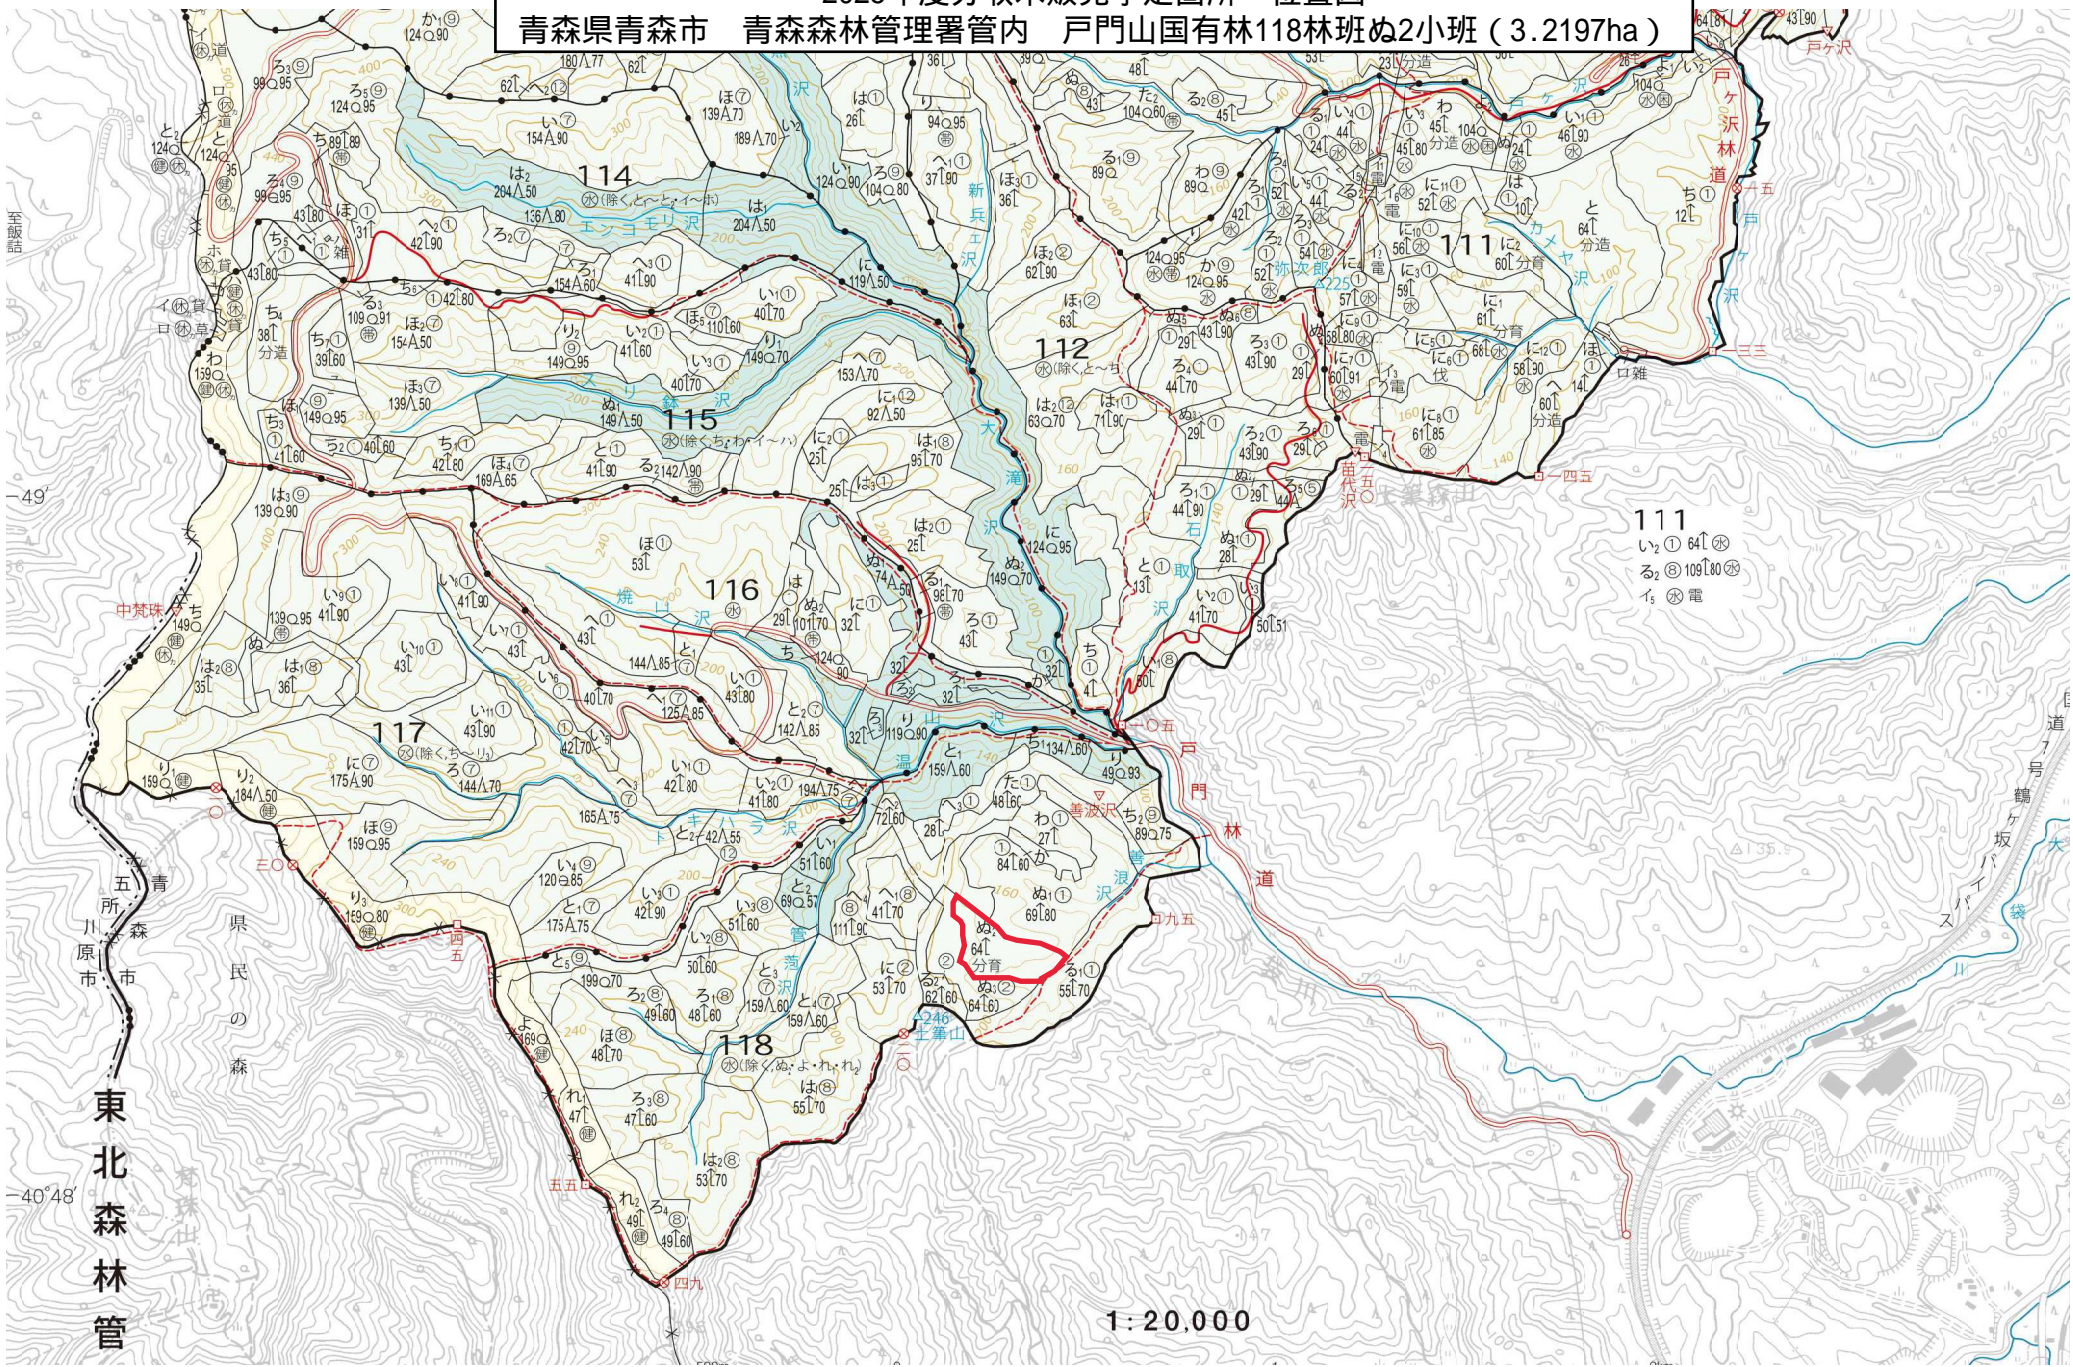

2025年度分収木販売予定箇所 位置図
青森県青森市 青森森林管理署管内 戸門山国有林118林班ぬ2小班 (3.2197ha)

1:20,000

東北森林管

40°48'

青森市
五所川原市

県民の森

111
い₂ 64L
る₂ 109L
い₃ 電

112
除く上〜下

115
除くち〜わイ〜ハ

116
除く〜

117
除く〜

118
除くぬ₁・ぬ₂・れ