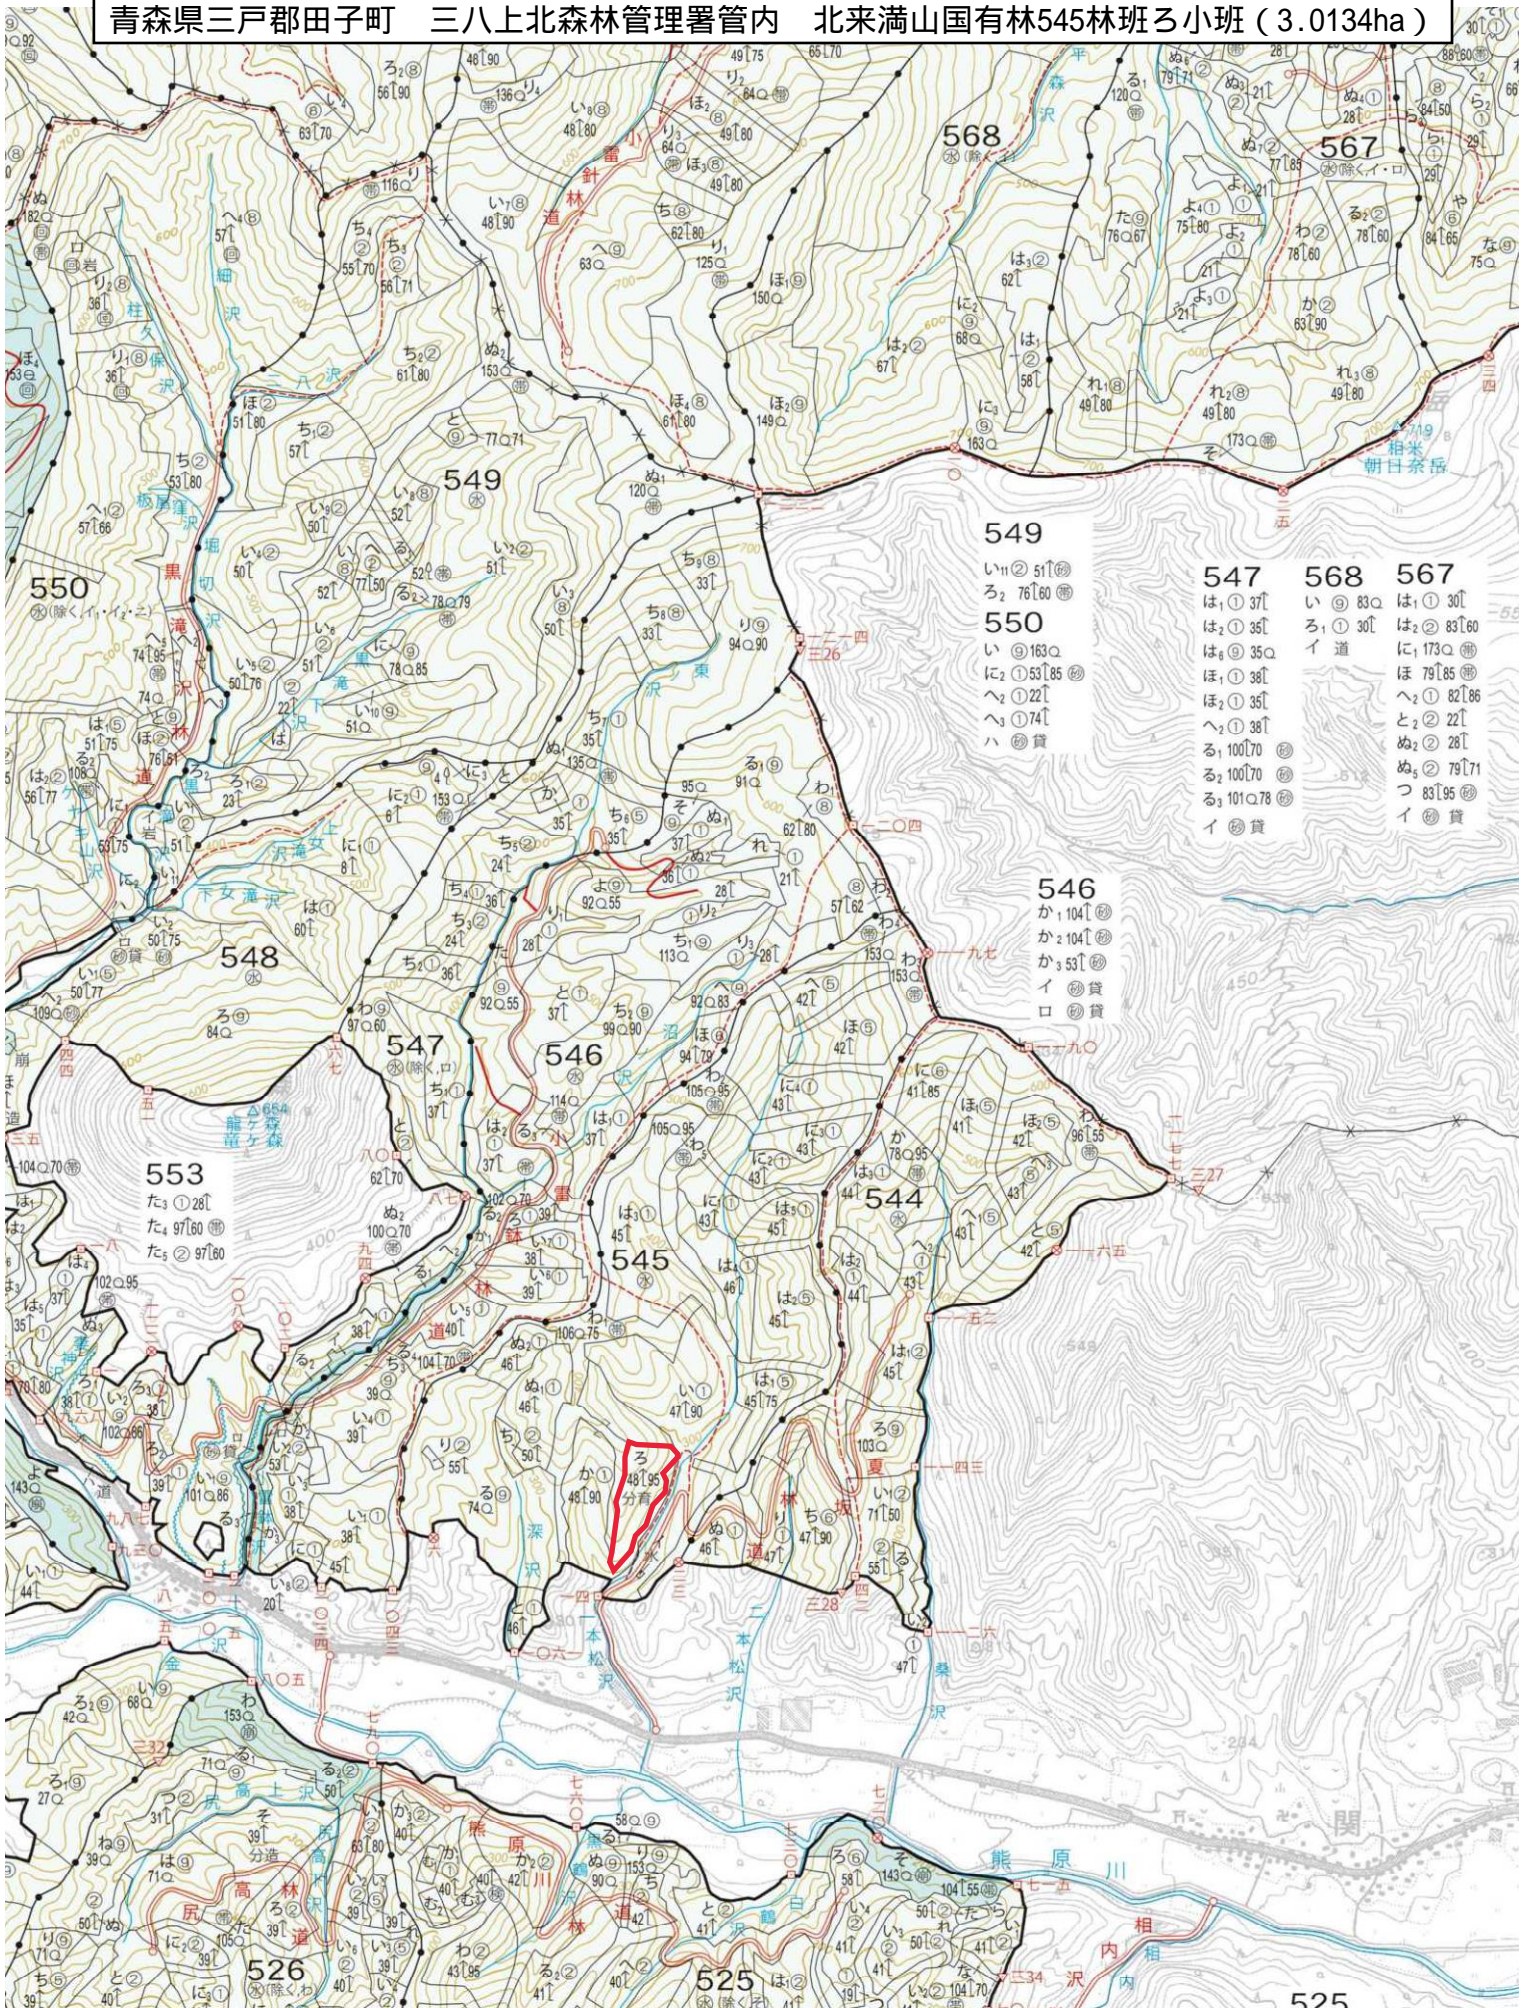

2025年度分収木販売予定箇所 位置図

青森県三戸郡田子町 三八上北森林管理署管内 北来満山国有林545林班ろ小班 (3.0134ha)

549	547	568	567
い₁₁② 51[⑩]	は₁① 37[	い ⑨ 83[	は₁① 30[
ろ₂ 76[60]	は₂① 35[	ろ₁① 30[	は₂② 83[60]
い ⑨ 163[	は₃⑨ 35[	い ⑩ 173[	に₁ 173[
に₂① 53[85]	ほ₁① 38[	ほ₁① 38[	ほ₁ 79[85]
へ₂① 22[	ほ₂① 35[	へ₂① 38[	へ₂① 82[86]
へ₃① 74[	る₁ 100[70]	る₂ 100[70]	と₂② 22[
ハ ⑩ 貸	る₃ 101[78]	イ ⑩ 貸	ぬ₂② 28[
			ぬ₃② 79[71]
			つ 83[95]
			イ ⑩ 貸

546
か₁ 104[
か₂ 104[
か₃ 53[
イ ⑩ 貸
ロ ⑩ 貸

ろ
48[95]
分育