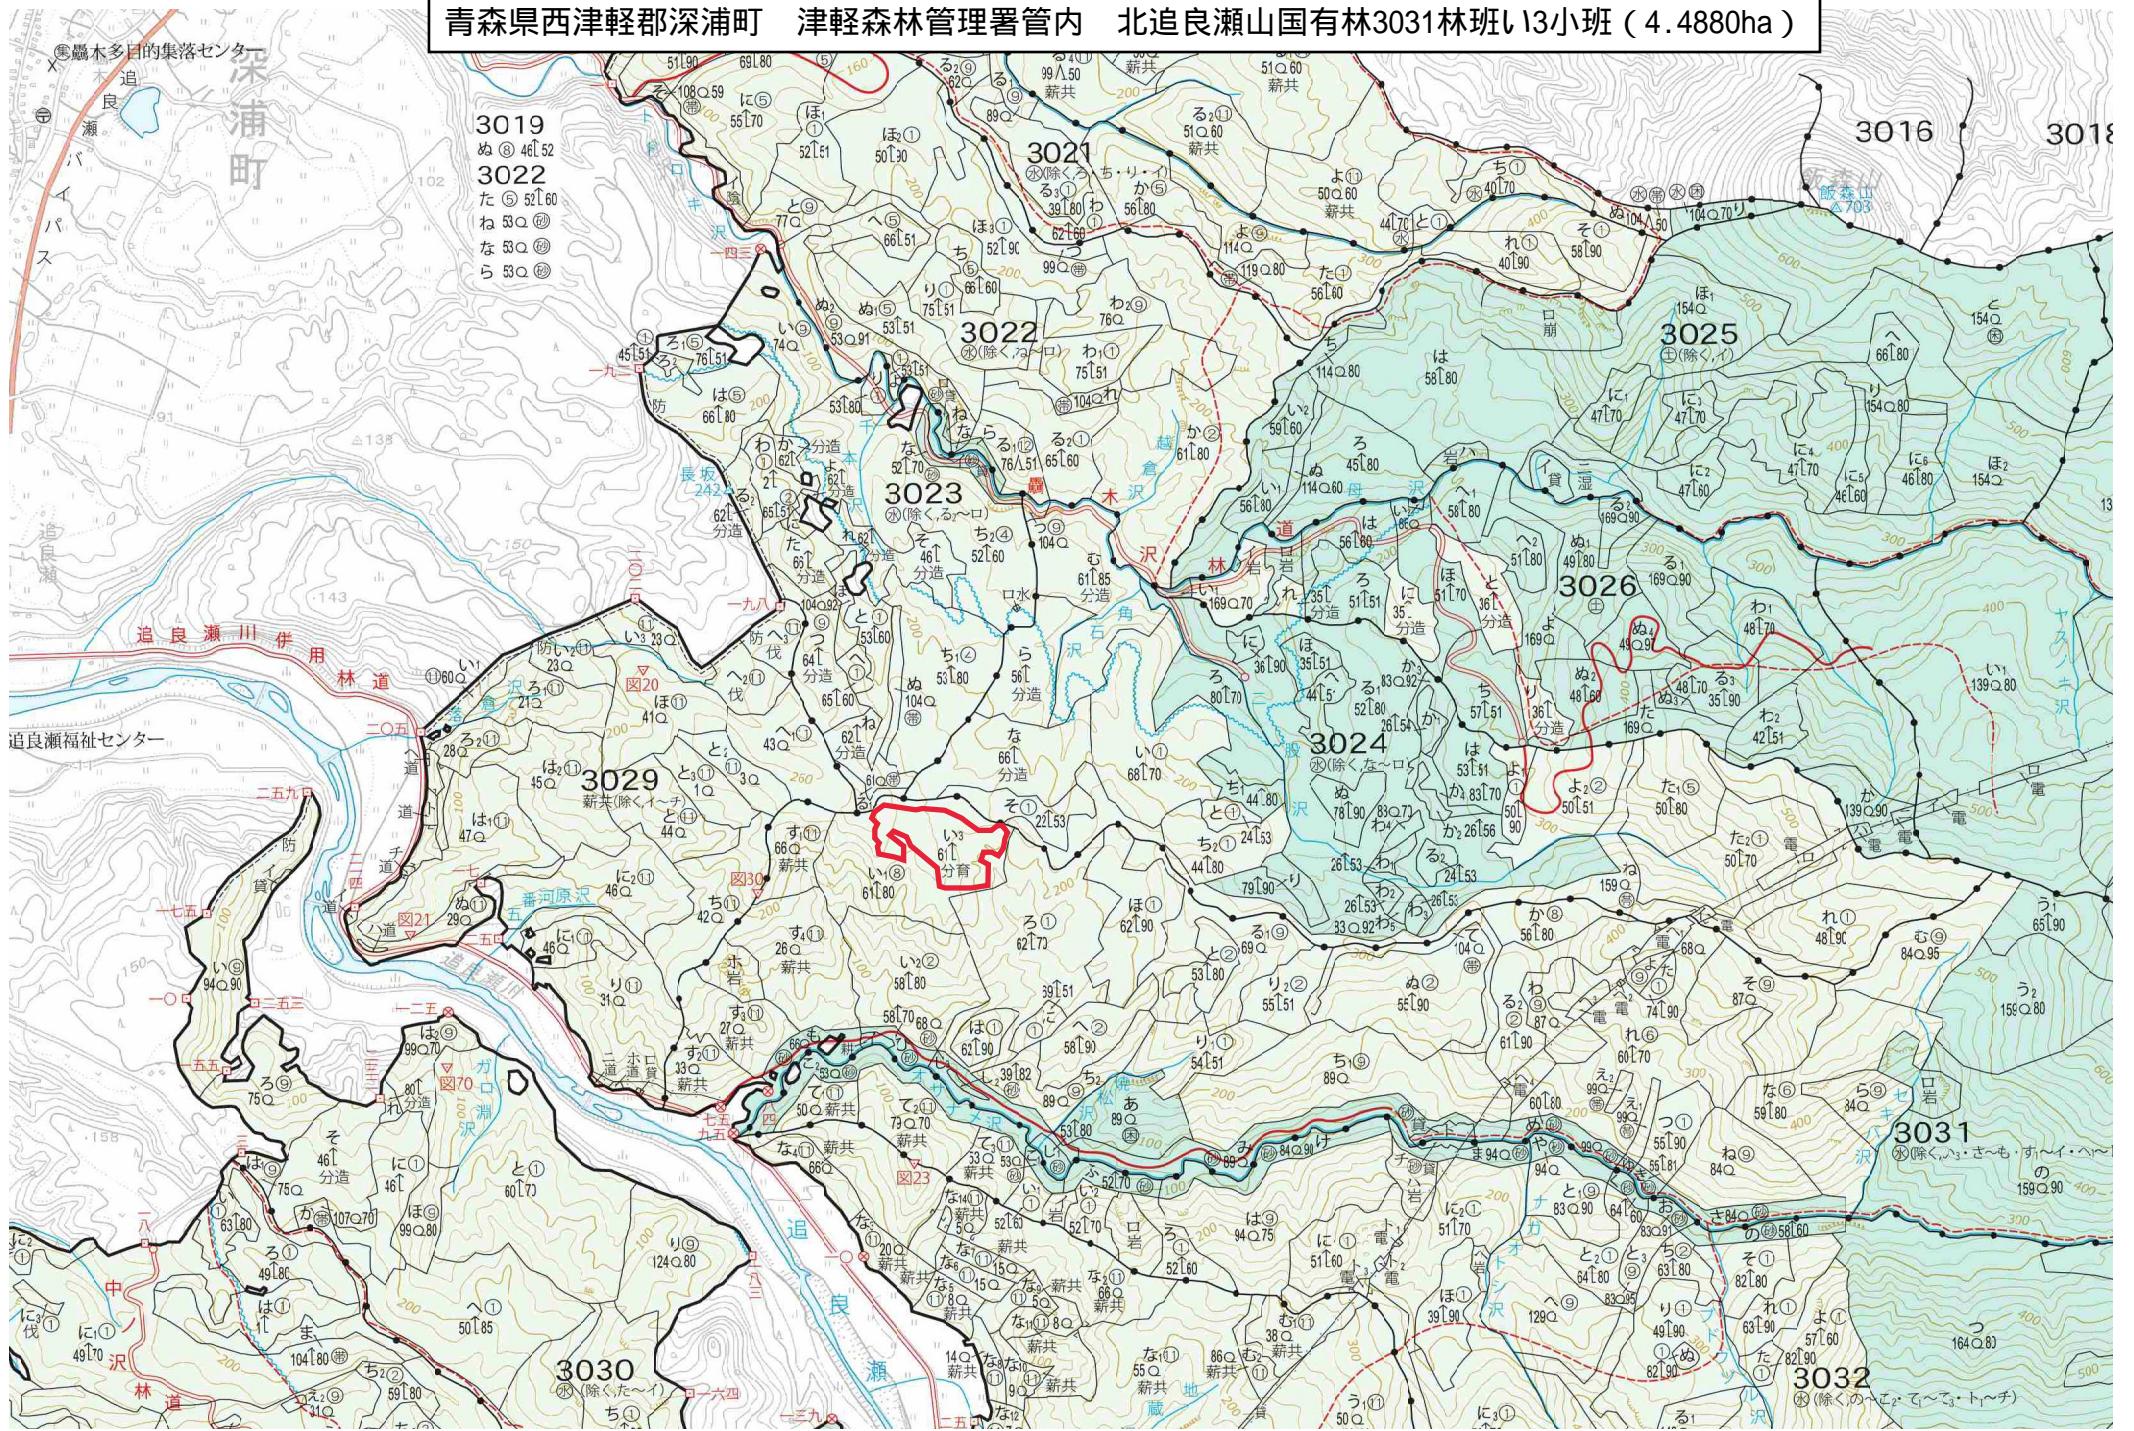

2025年度分収木販売予定箇所 位置図  
 青森県西津軽郡鰺ヶ沢町 津軽森林管理署管内 小童子山国有林2003林班ぬ2小班 (3.7321ha)  
 2003林班ぬ3小班 (4.4967ha)

面積

1

注. 林班番号の

本

八八三

2025年度分収木販売予定箇所 位置図  
 青森県西津軽郡深浦町 津軽森林管理署管内 北追良瀬山国有林3031林班い3小班 (4.4880ha)

2025年度分収木販売予定箇所 位置図  
 青森県西津軽郡鯉ヶ沢町 津軽森林管理署管内 西岩木山国有林2073林班ほ2小班 (3.9734ha)