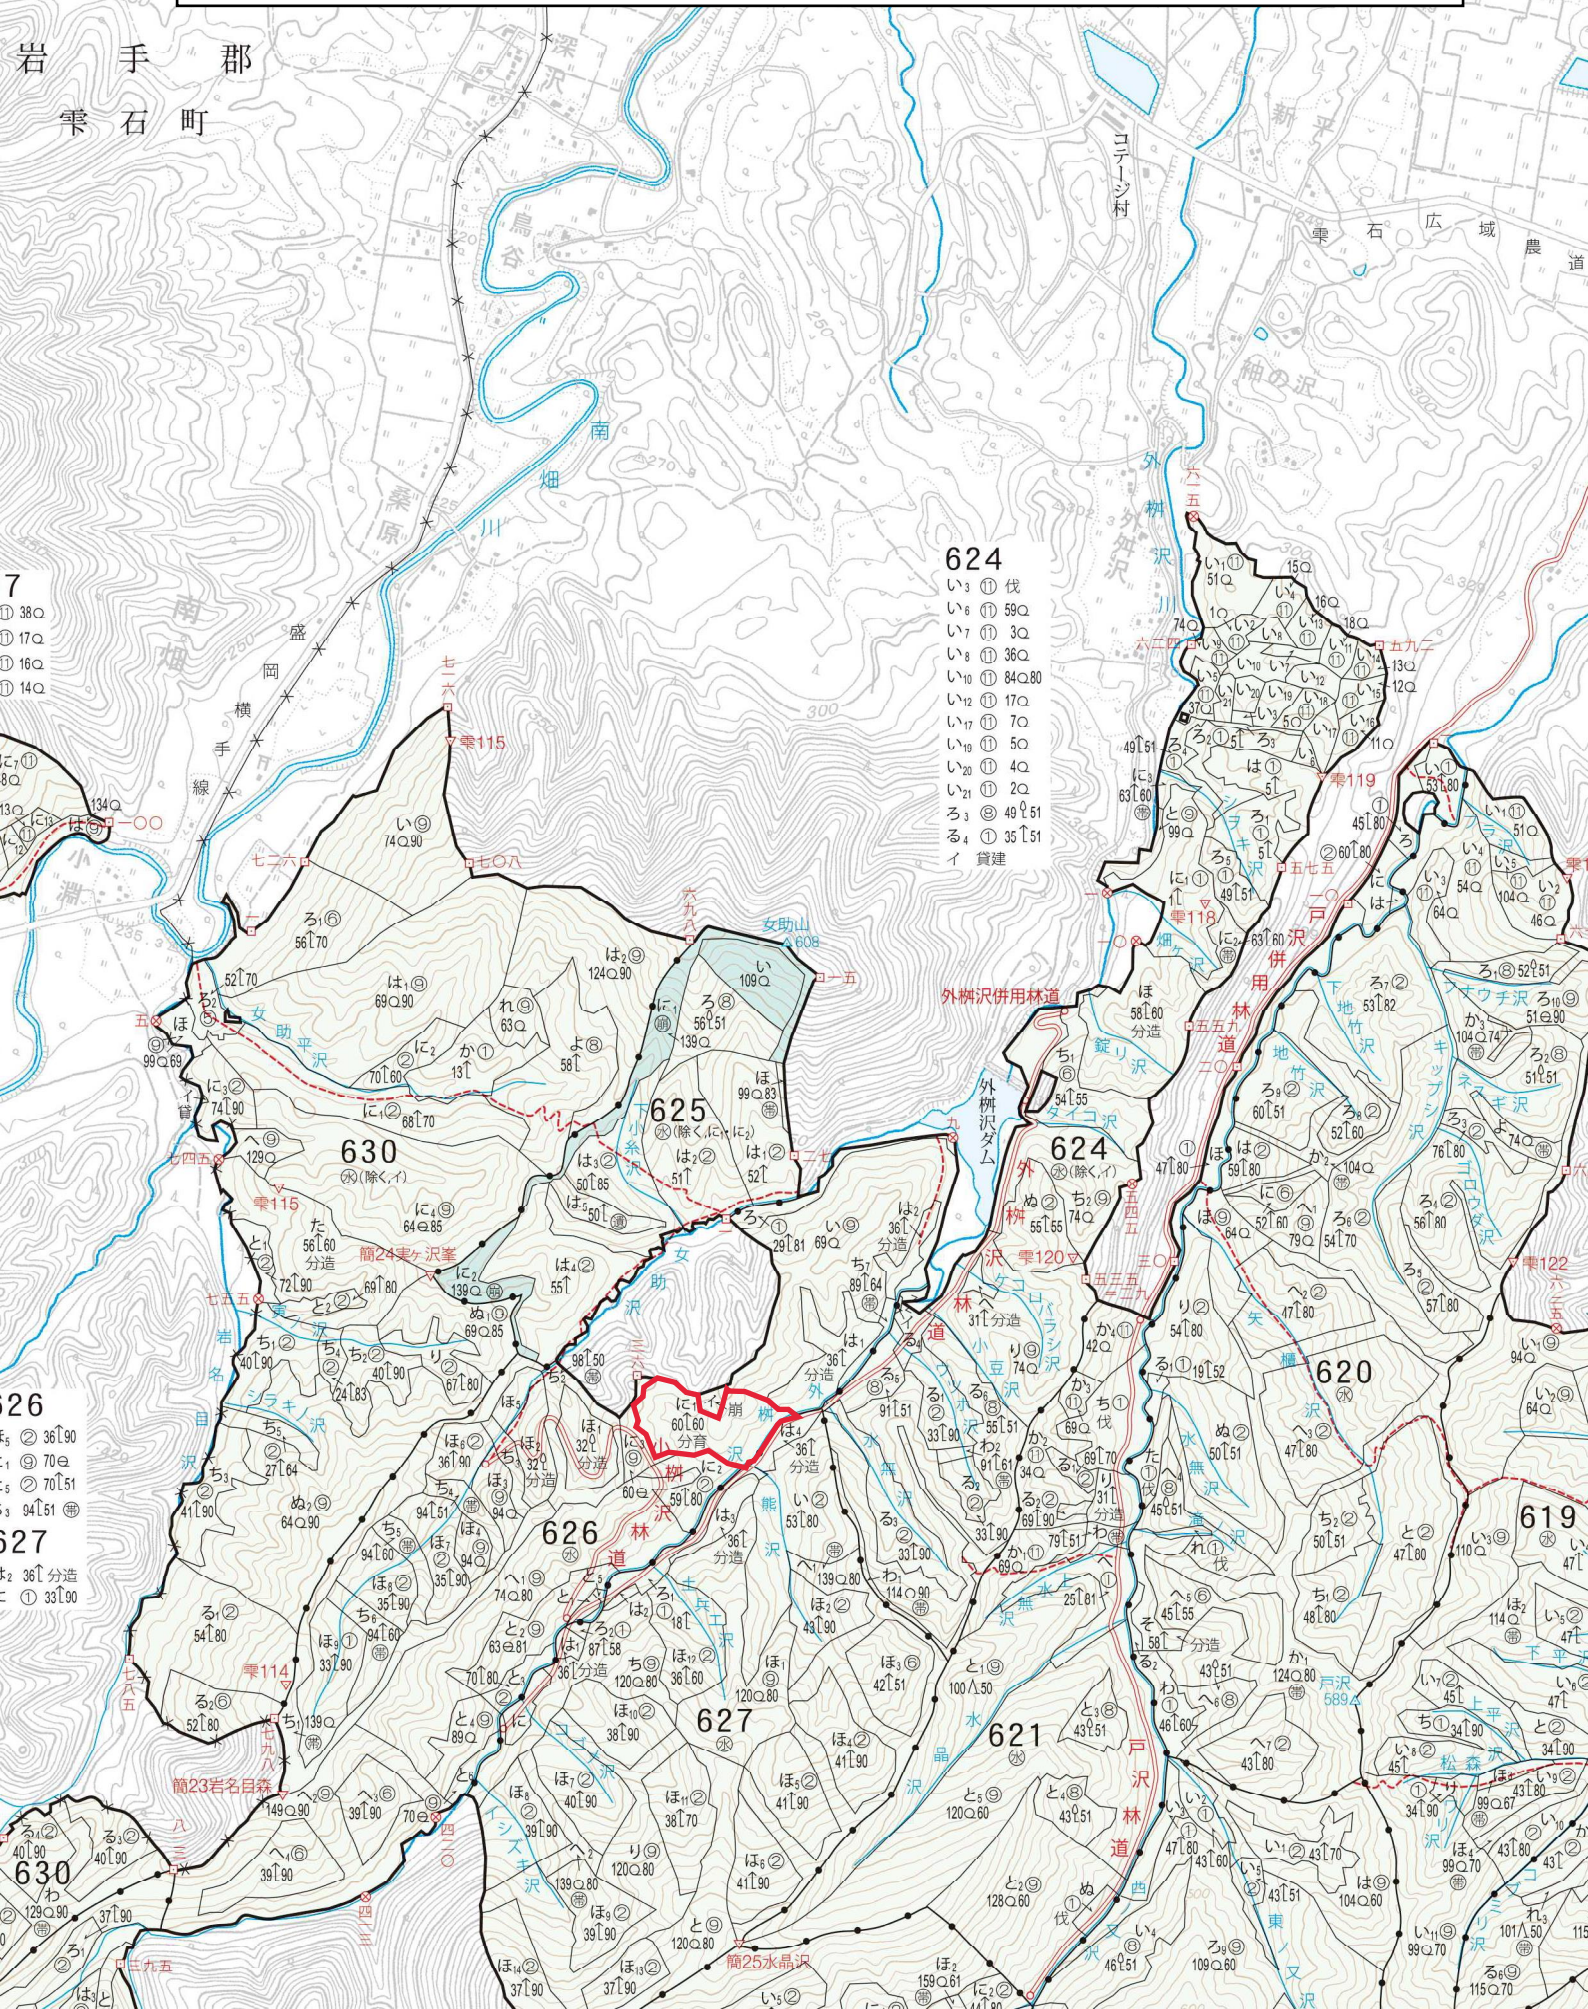

2025年度分収木販売予定箇所 位置図
岩手県岩手郡雫石町 盛岡森林管理署管内 女助山国有林626林班に1小班 (5.5417ha)

1. **624**
2. い₃ ① 伐
   - い₆ ① 59Q
   - い₇ ① 3Q
   - い₈ ① 36Q
   - い₁₀ ① 84Q80
   - い₁₂ ① 17Q
   - い₁₇ ① 7Q
   - い₂₁ ① 2Q
   - ろ₃ ③ 49L51
   - ろ₄ ① 35L51
   - イ 貸建

1. 7
- ① 38Q
  - ① 17Q
  - ① 16Q
  - ① 14Q

1. 626
2. ろ₅ ② 36L90
   - ち₁ ① 70Q
   - ろ₅ ② 70L51
   - ろ₃ ③ 94L51
3. 627
4. ろ₂ ② 36L分造
   - ち₁ ① 33L90