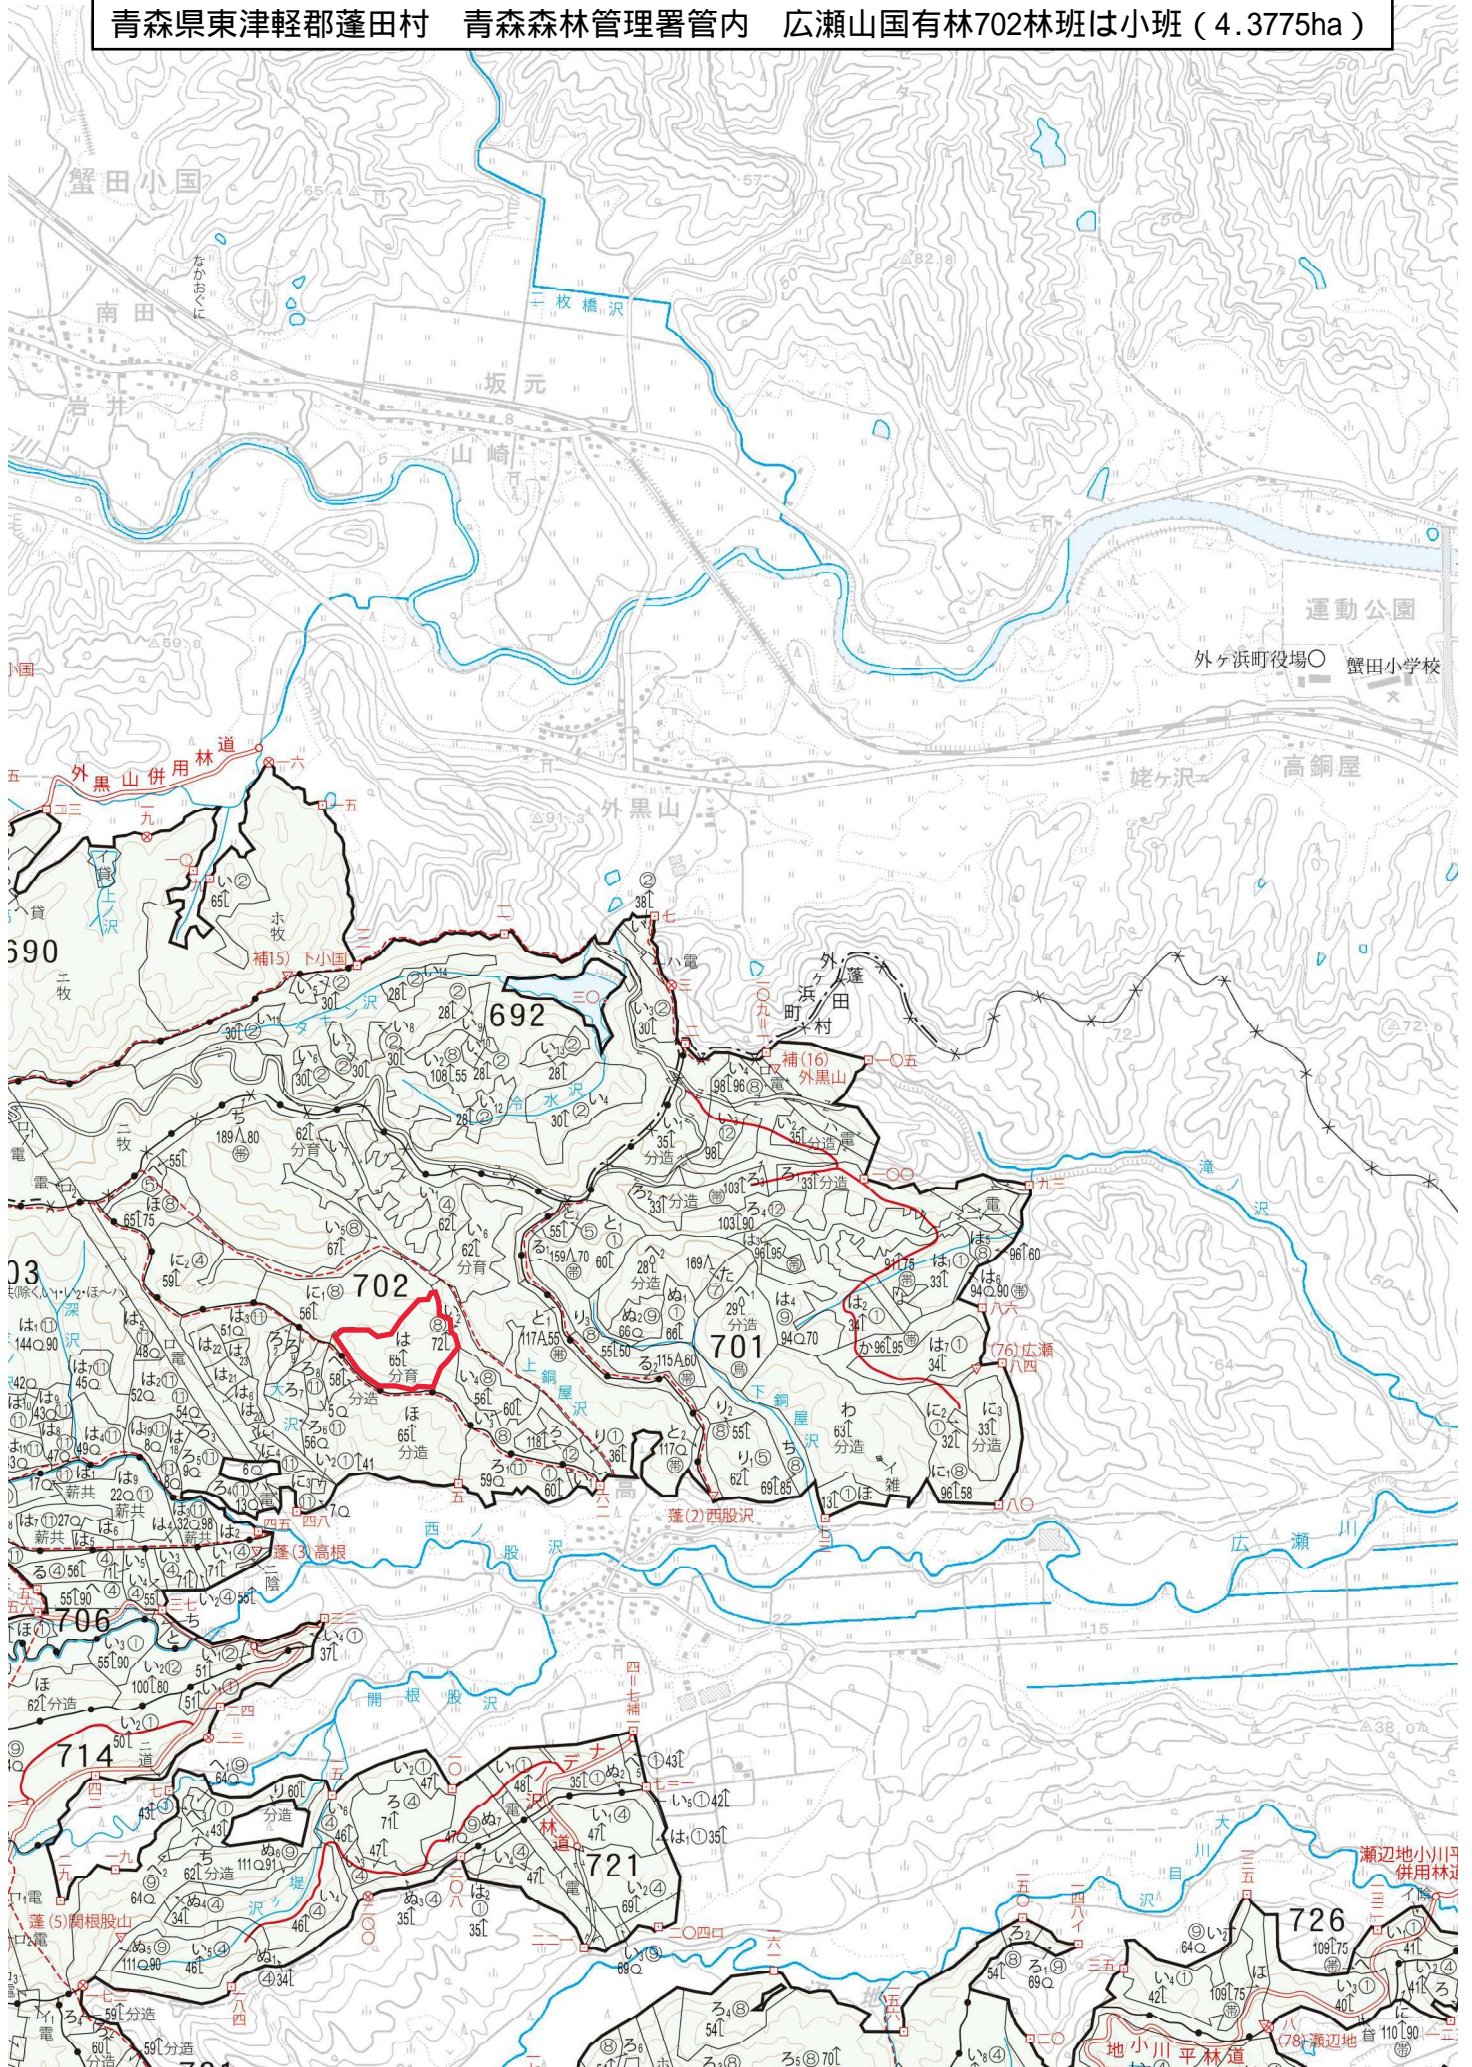

116  
除く〜

117  
除く〜

118  
除くぬ<sub>1</sub>・ぬ<sub>2</sub>・れ

2025年度分収木販売予定箇所 位置図

青森県東津軽郡外ヶ浜町 青森森林管理署管内 西小国山国有林642林班ろ6小班 (3.5866ha)  
 642林班ろ7小班 (2.7866ha)  
 642林班ろ8小班 (6.6400ha)

2025年度分収木販売予定箇所 位置図  
青森県東津軽郡蓬田村 青森森林管理署管内 広瀬山国有林702林班は小班(4.3775ha)