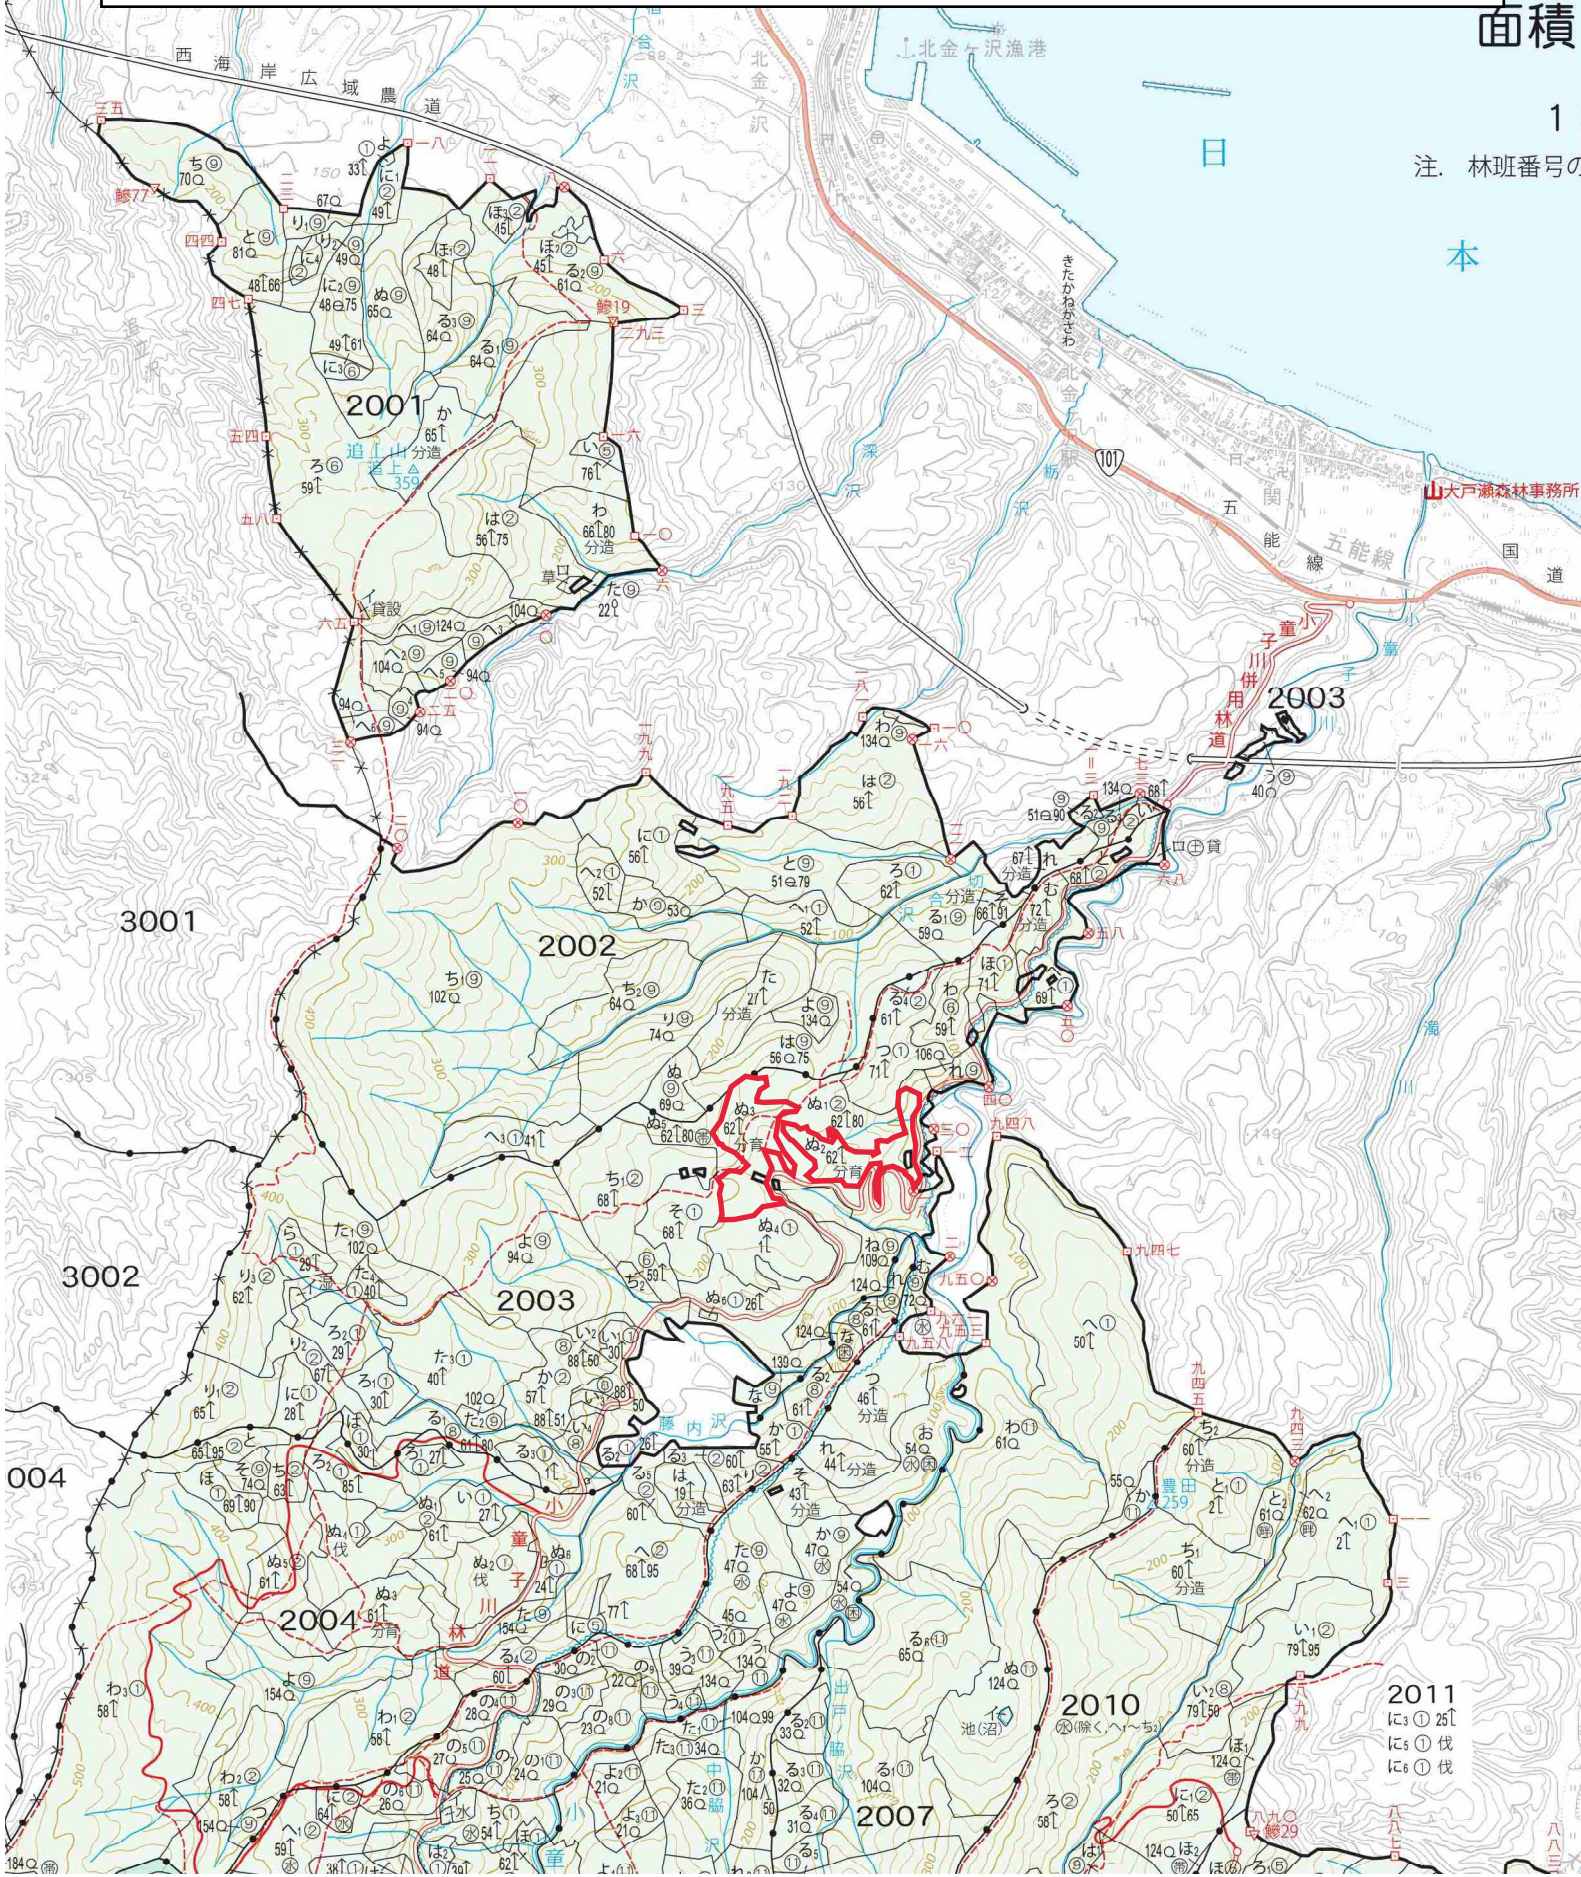

2025年度分収木販売予定箇所 位置図  
 青森県西津軽郡鰺ヶ沢町 津軽森林管理署管内 小童子山国有林2003林班ぬ2小班 (3.7321ha)  
 2003林班ぬ3小班 (4.4967ha)

面積

1

注. 林班番号の

本

八八三

2025年度分収木販売予定箇所 位置図  
 青森県西津軽郡深浦町 津軽森林管理署管内 北追良瀬山国有林3031林班い3小班 (4.4880ha)

2025年度分収木販売予定箇所 位置図  
 青森県西津軽郡鯉ヶ沢町 津軽森林管理署管内 西岩木山国有林2073林班ほ2小班 (3.9734ha)

2071  
 い<sub>1</sub>① 34㌔  
 い<sub>2</sub>② 42㌔  
 い<sub>3</sub>③ 39㌔  
 二<sub>1</sub>貸  
 二<sub>2</sub>貸  
 二<sub>3</sub>貸

2073  
 へ<sub>2</sub> 46㌔  
 へ<sub>3</sub> 46㌔  
 へ<sub>5</sub> 42㌔  
 へ<sub>6</sub> 134㌔  
 ち<sub>1</sub>① 43㌔  
 わ分造 38㌔  
 イ貸  
 古倉山