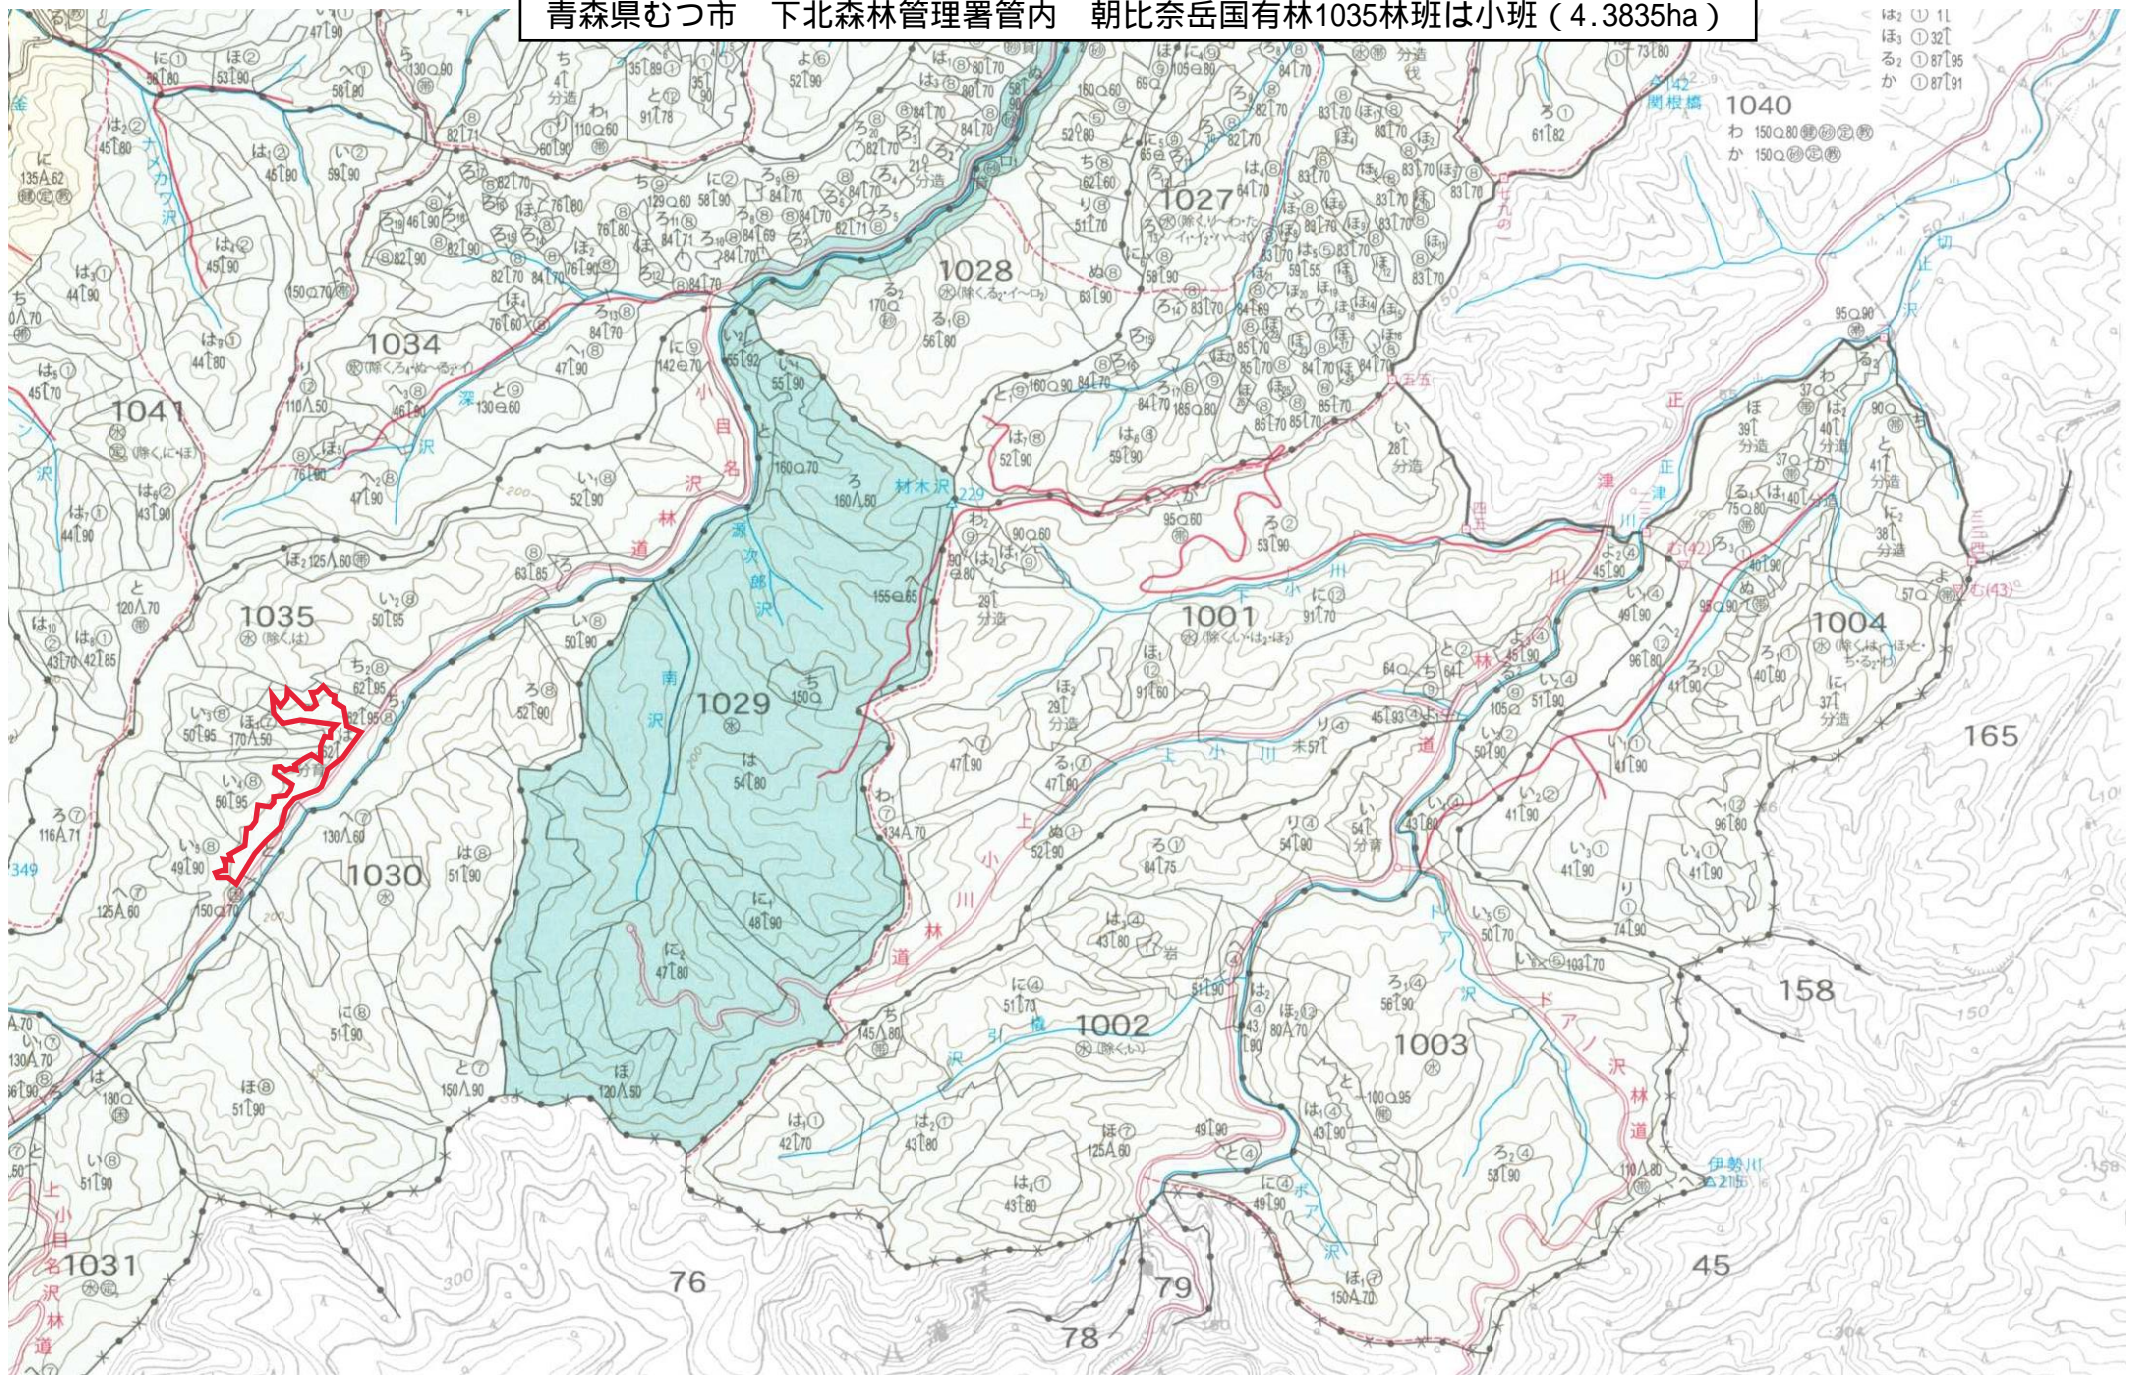

2025年度分収木販売予定箇所 位置図
青森県むつ市 下北森林管理署管内 朝比奈岳国有林1035林班は小班(4.3835ha)