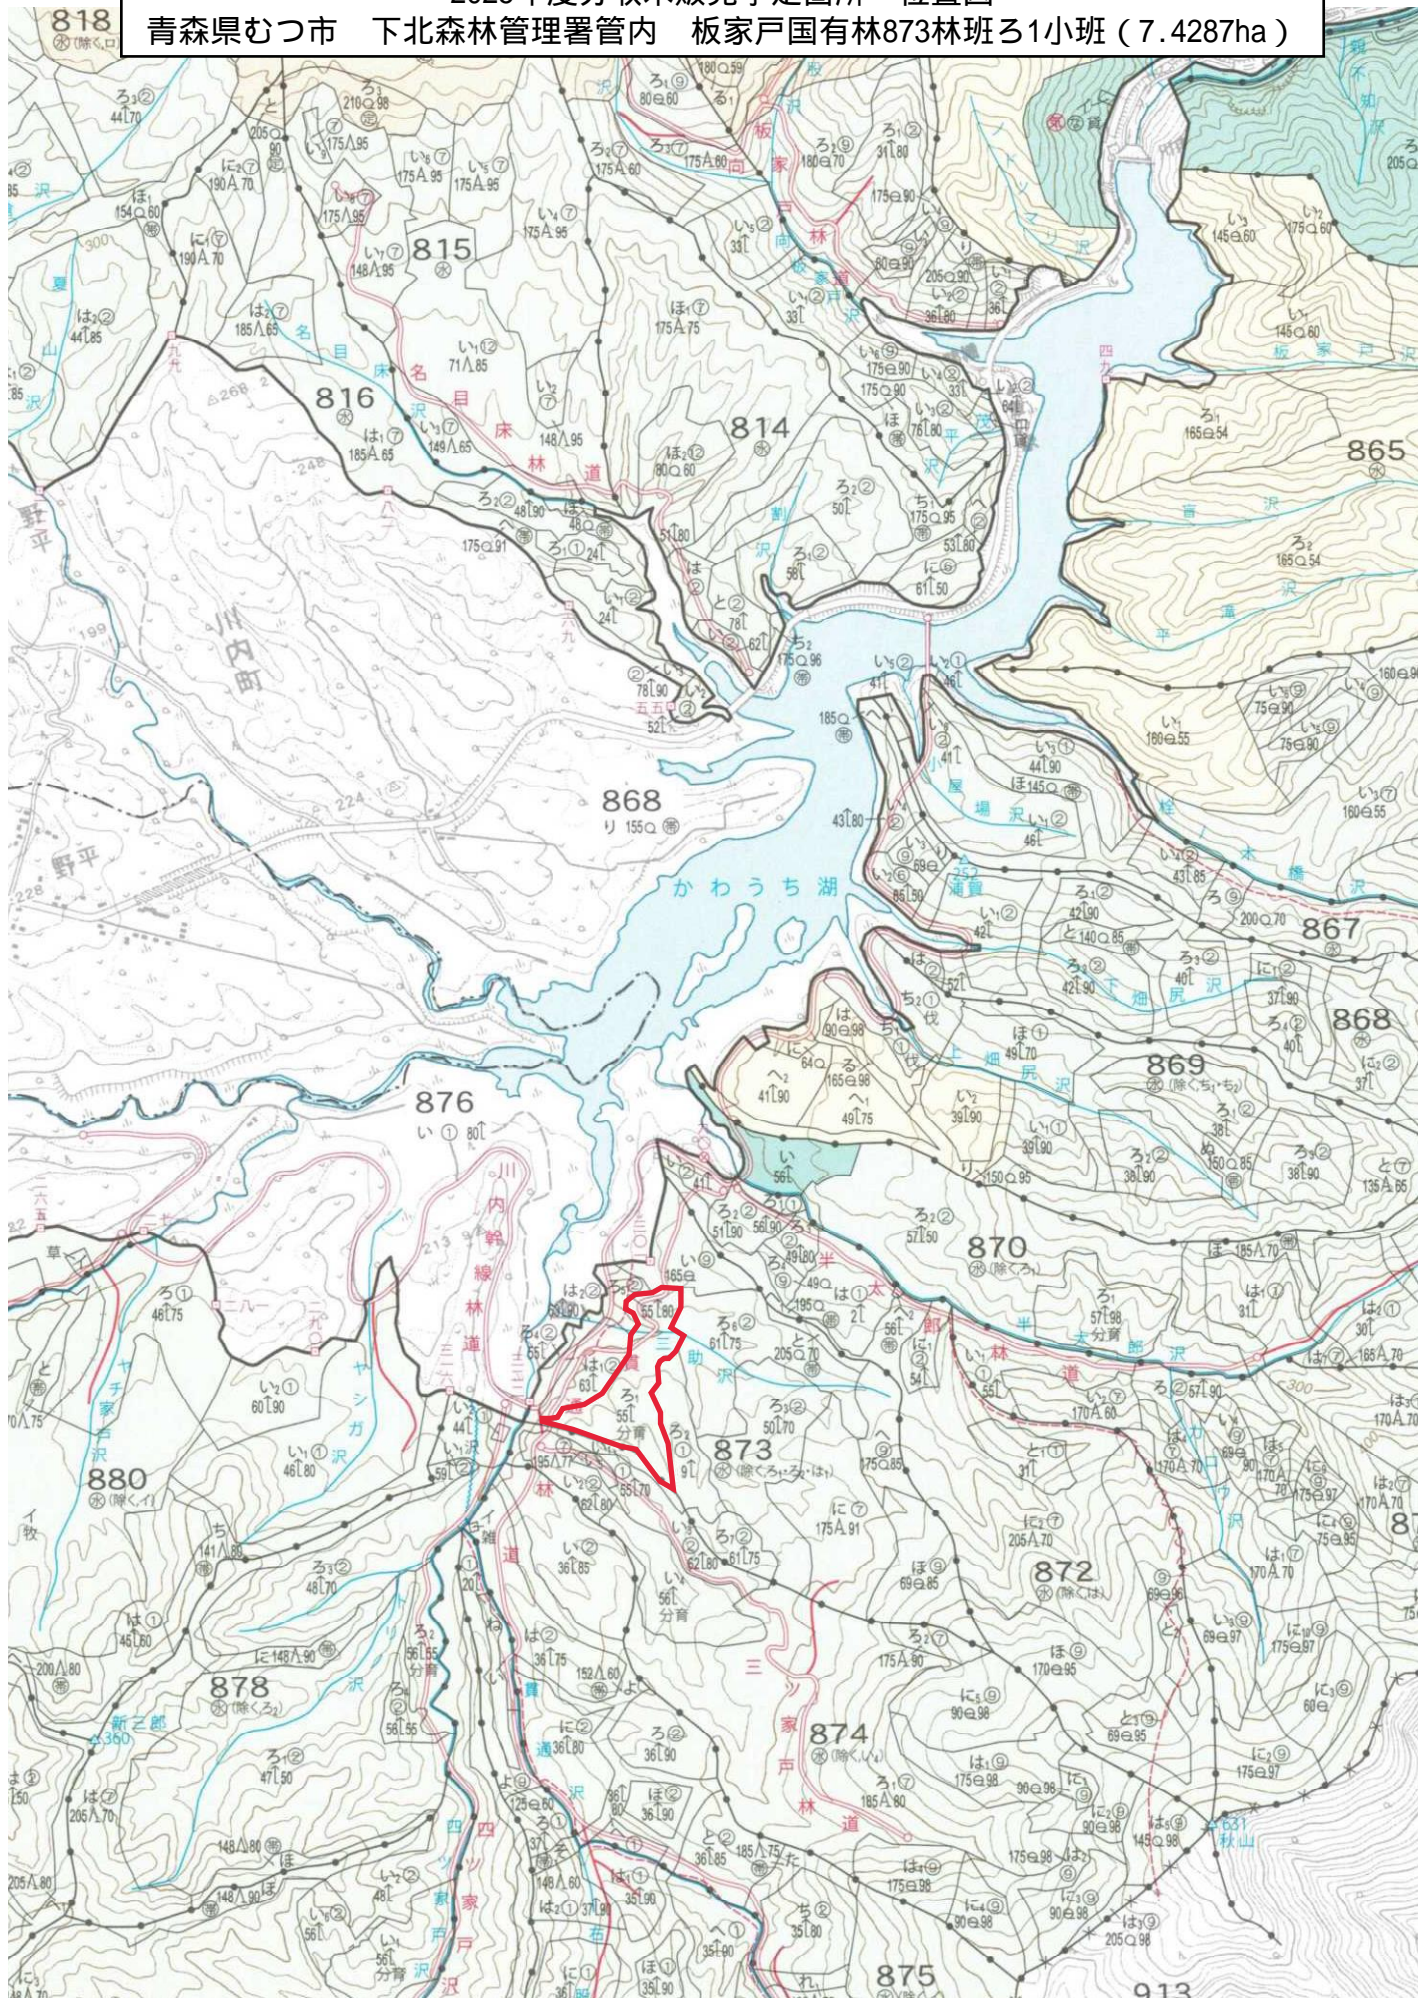

2025年度分収木販売予定箇所 位置図
青森県むつ市 下北森林管理署管内 板家戸国有林873林班ろ1小班 (7.4287ha)