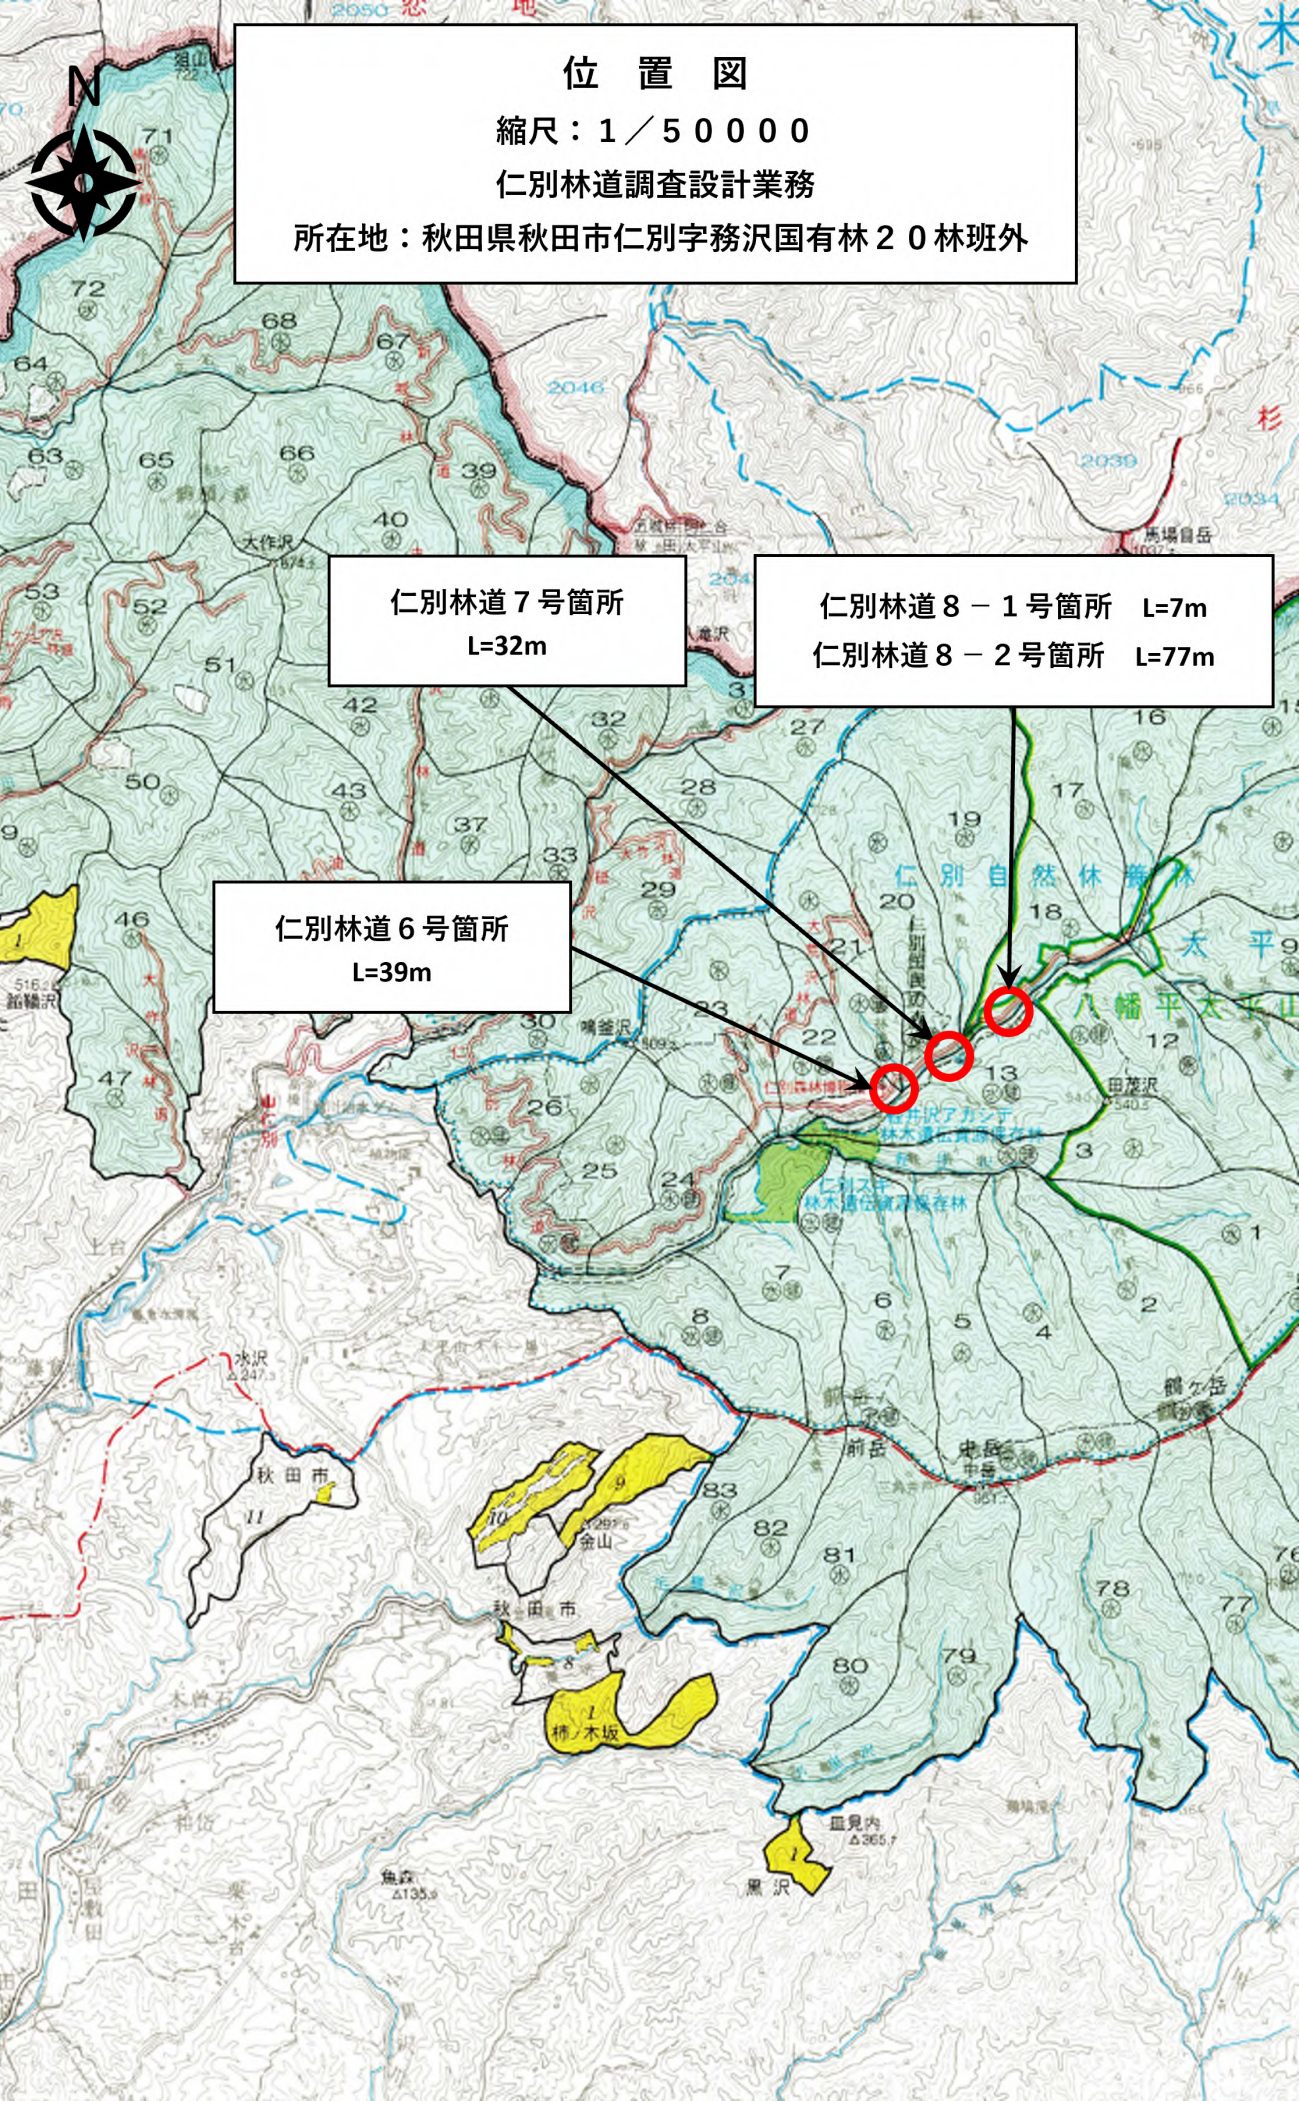

# 位置図

縮尺：1 / 50000

仁別林道調査設計業務

所在地：秋田県秋田市仁別字務沢国有林20林班外

仁別林道7号箇所  
L=32m

仁別林道8-1号箇所 L=7m  
仁別林道8-2号箇所 L=77m

仁別林道6号箇所  
L=39m

# 位置図

縮尺：1 / 20000

仁別林道調査設計業務

所在地：秋田県秋田市仁別字務沢国有林20林班外

仁別林道 8 - 1号箇所 L=7m

仁別林道 8 - 2号箇所 L=77m

仁別林道 7号箇所

L=32m

仁別林道 6号箇所

L=39m