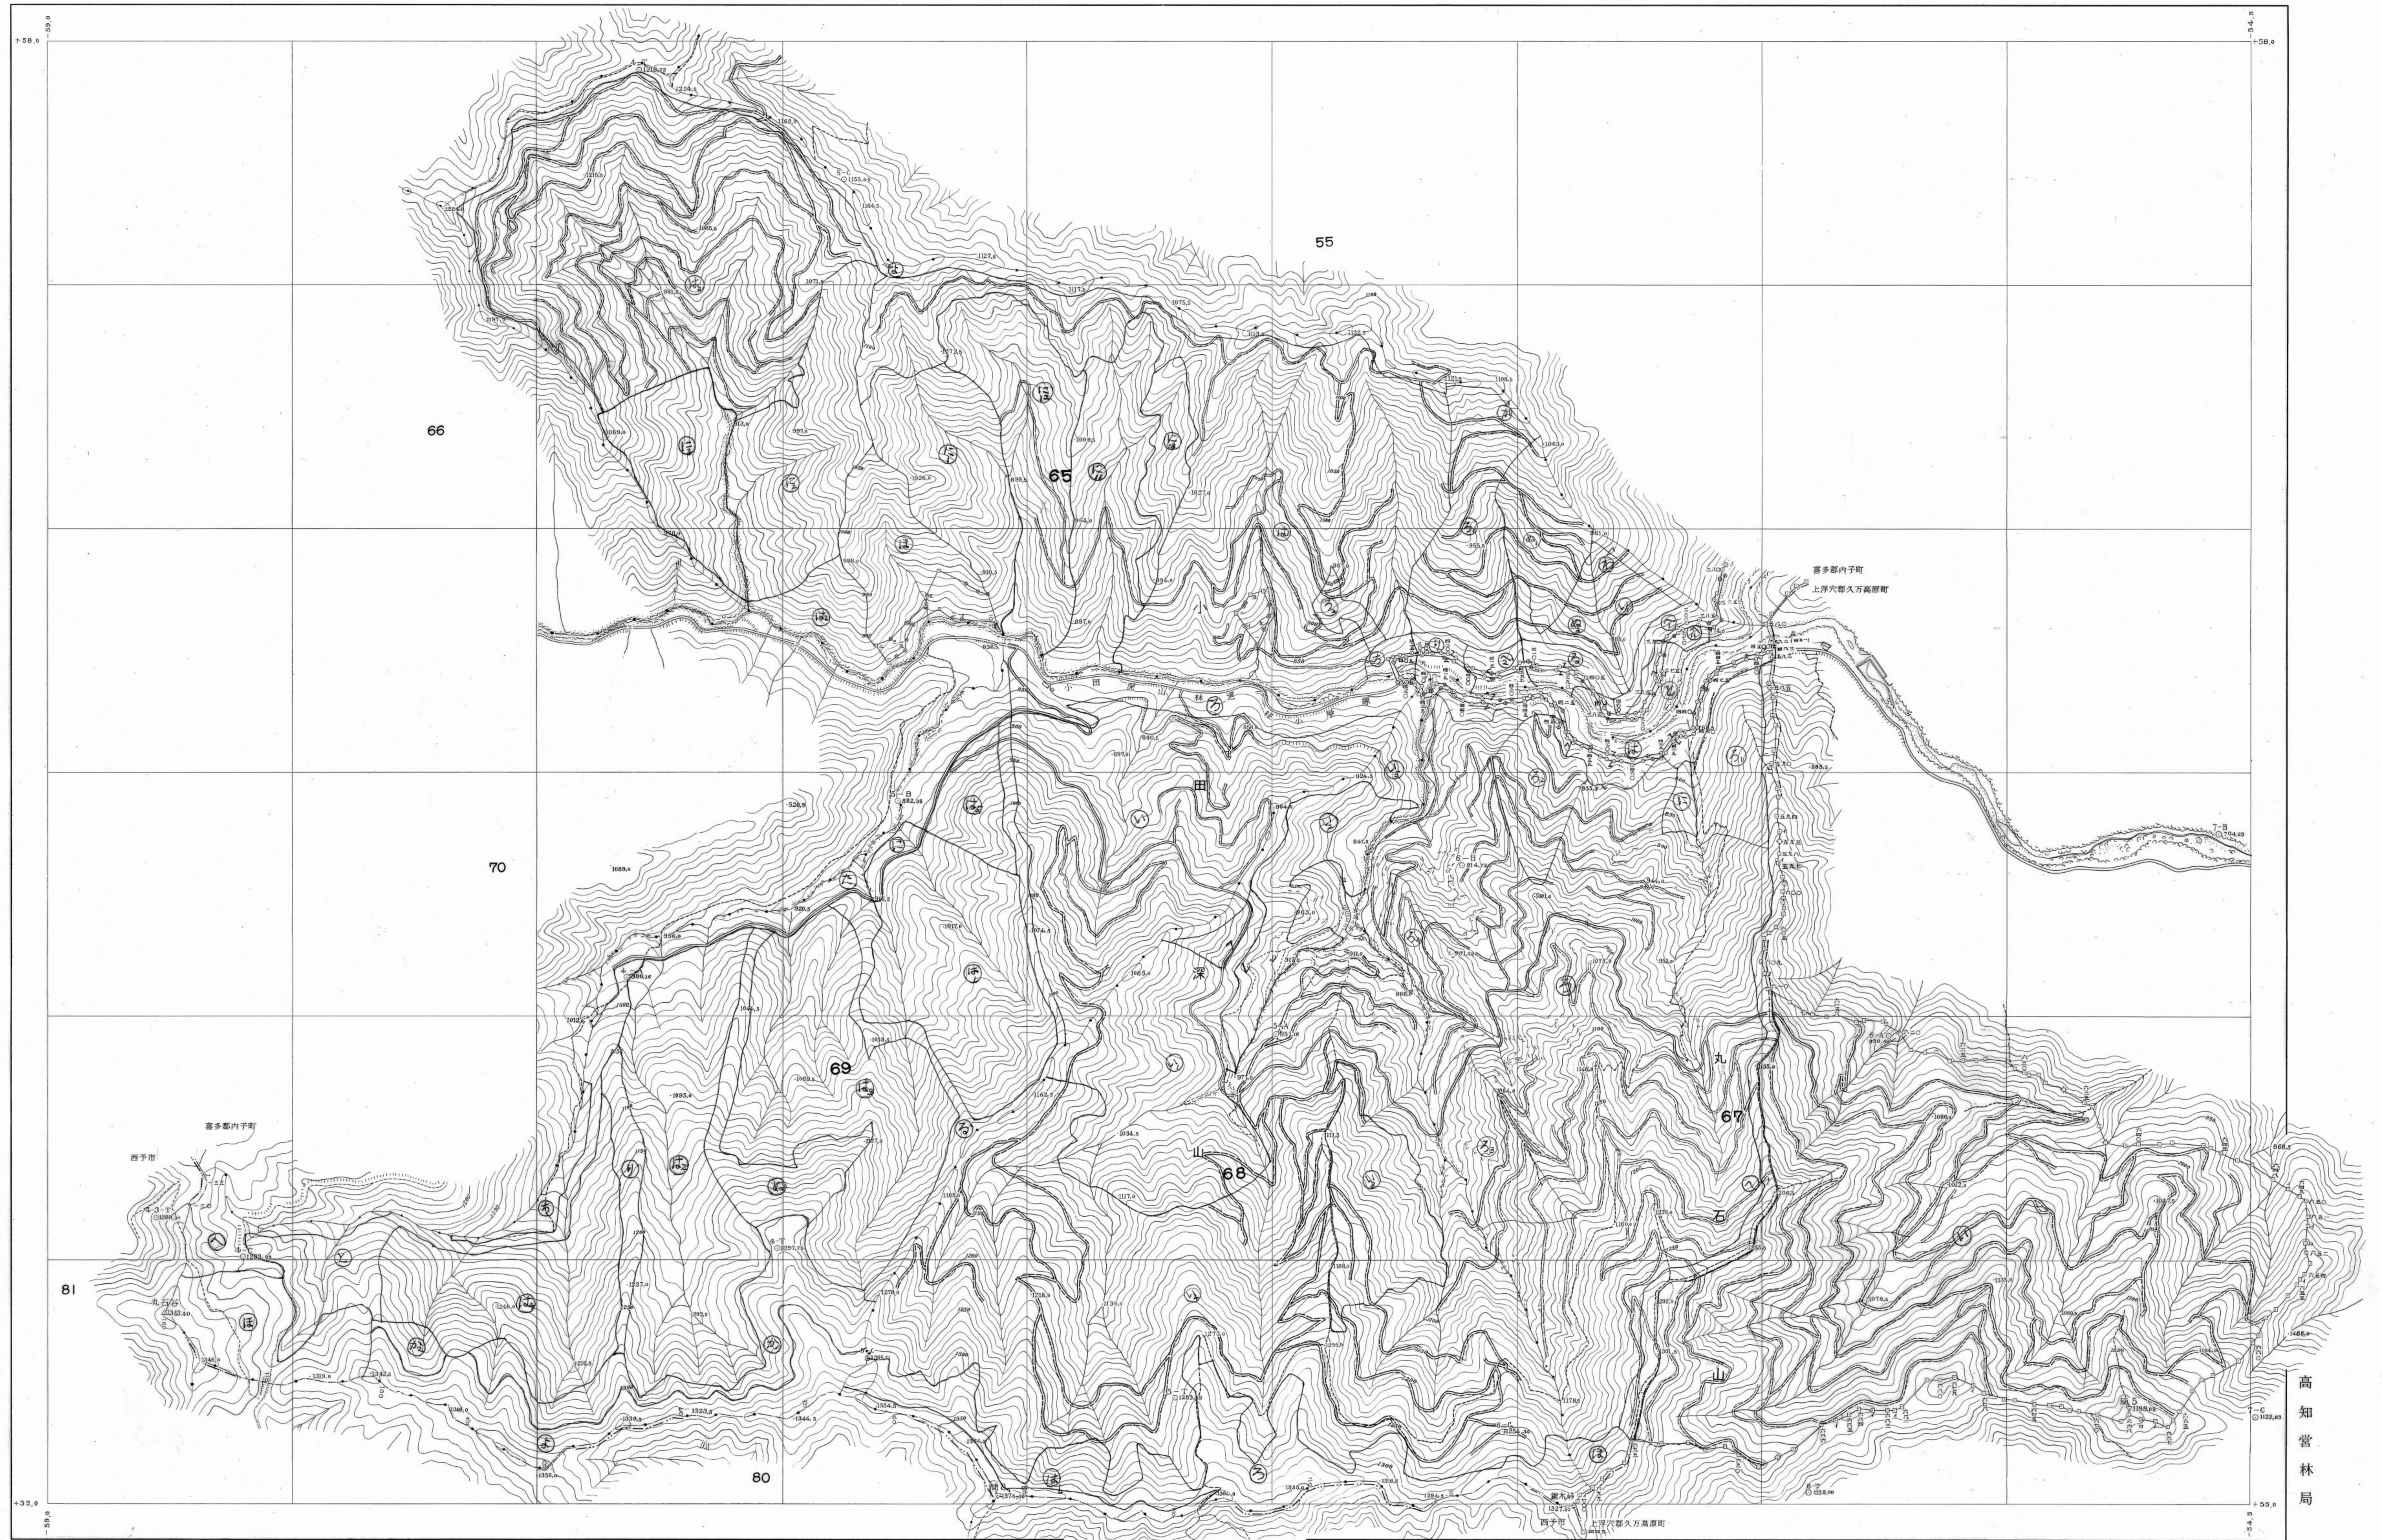

松山営林署基本図 其二九(共三一面)

株式会社大阪写真測量所

高知営林局

測 原 昭和42年1月
 縮小方法 ケルシュンフロッツ-図化
 使用写真 昭和33年2月撮影(山-79)
 C3.5-7
 C4.4-7
 C5.2-6

林班番号 65-69