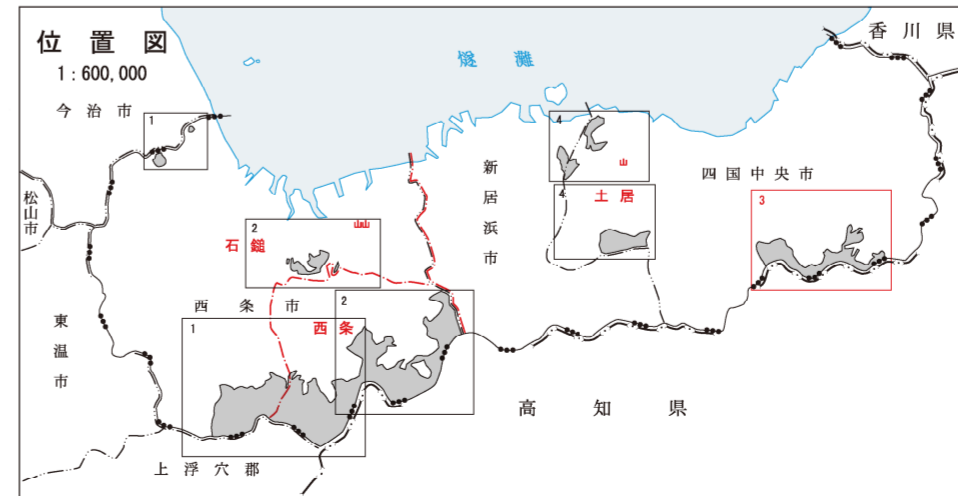

東予森林計画区
第六次国有林野施業実施計画図
愛媛森林管理署
4葉の内3
令和元年度樹立

重信・肱川広域流域
東予森林計画区

四国中央市
土居

吉野・仁淀川広域流域
嶺北仁淀森林計画区
嶺北森林管理署

等高線間隔は20mとする

凡															
例															

長岡郡
大豊町