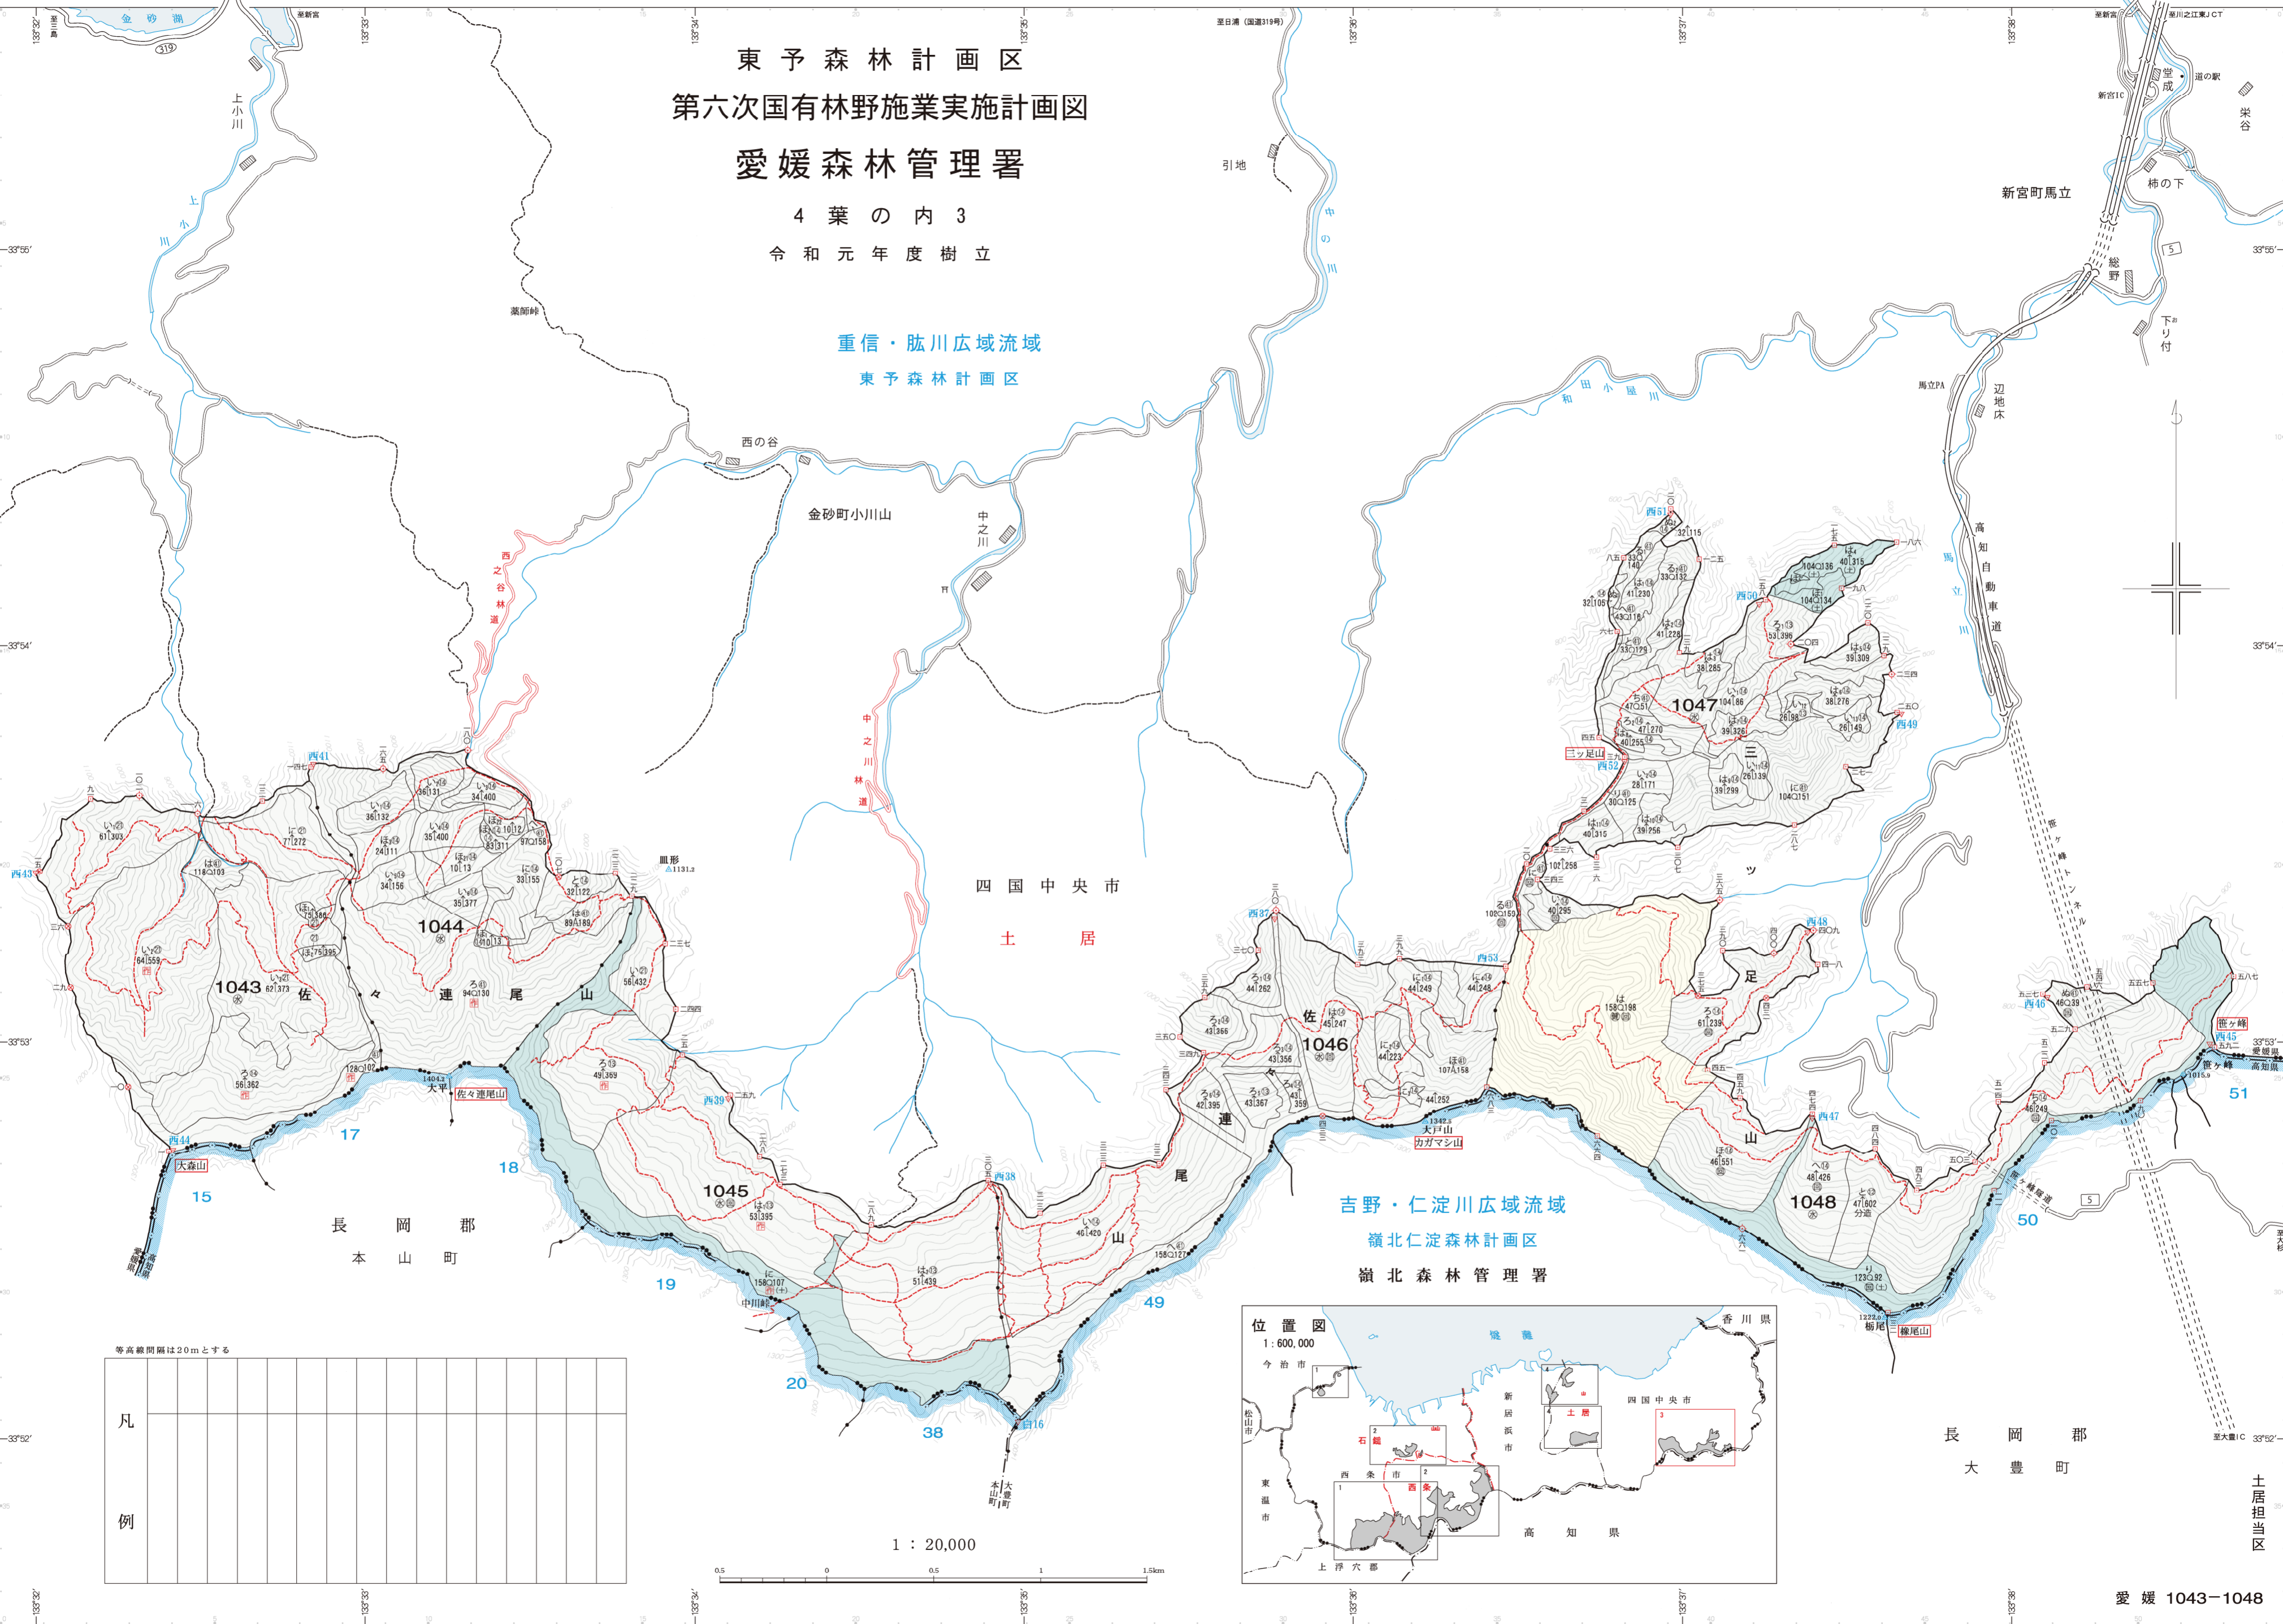

東予森林計画区
第六次国有林野施業実施計画図
愛媛森林管理署
4葉の内3
令和元年度樹立

重信・肱川広域流域
東予森林計画区

四国中央市
土居

吉野・仁淀川広域流域
嶺北仁淀森林計画区
嶺北森林管理署

等高線間隔は20mとする

凡															
例															

長岡郡
大豊町