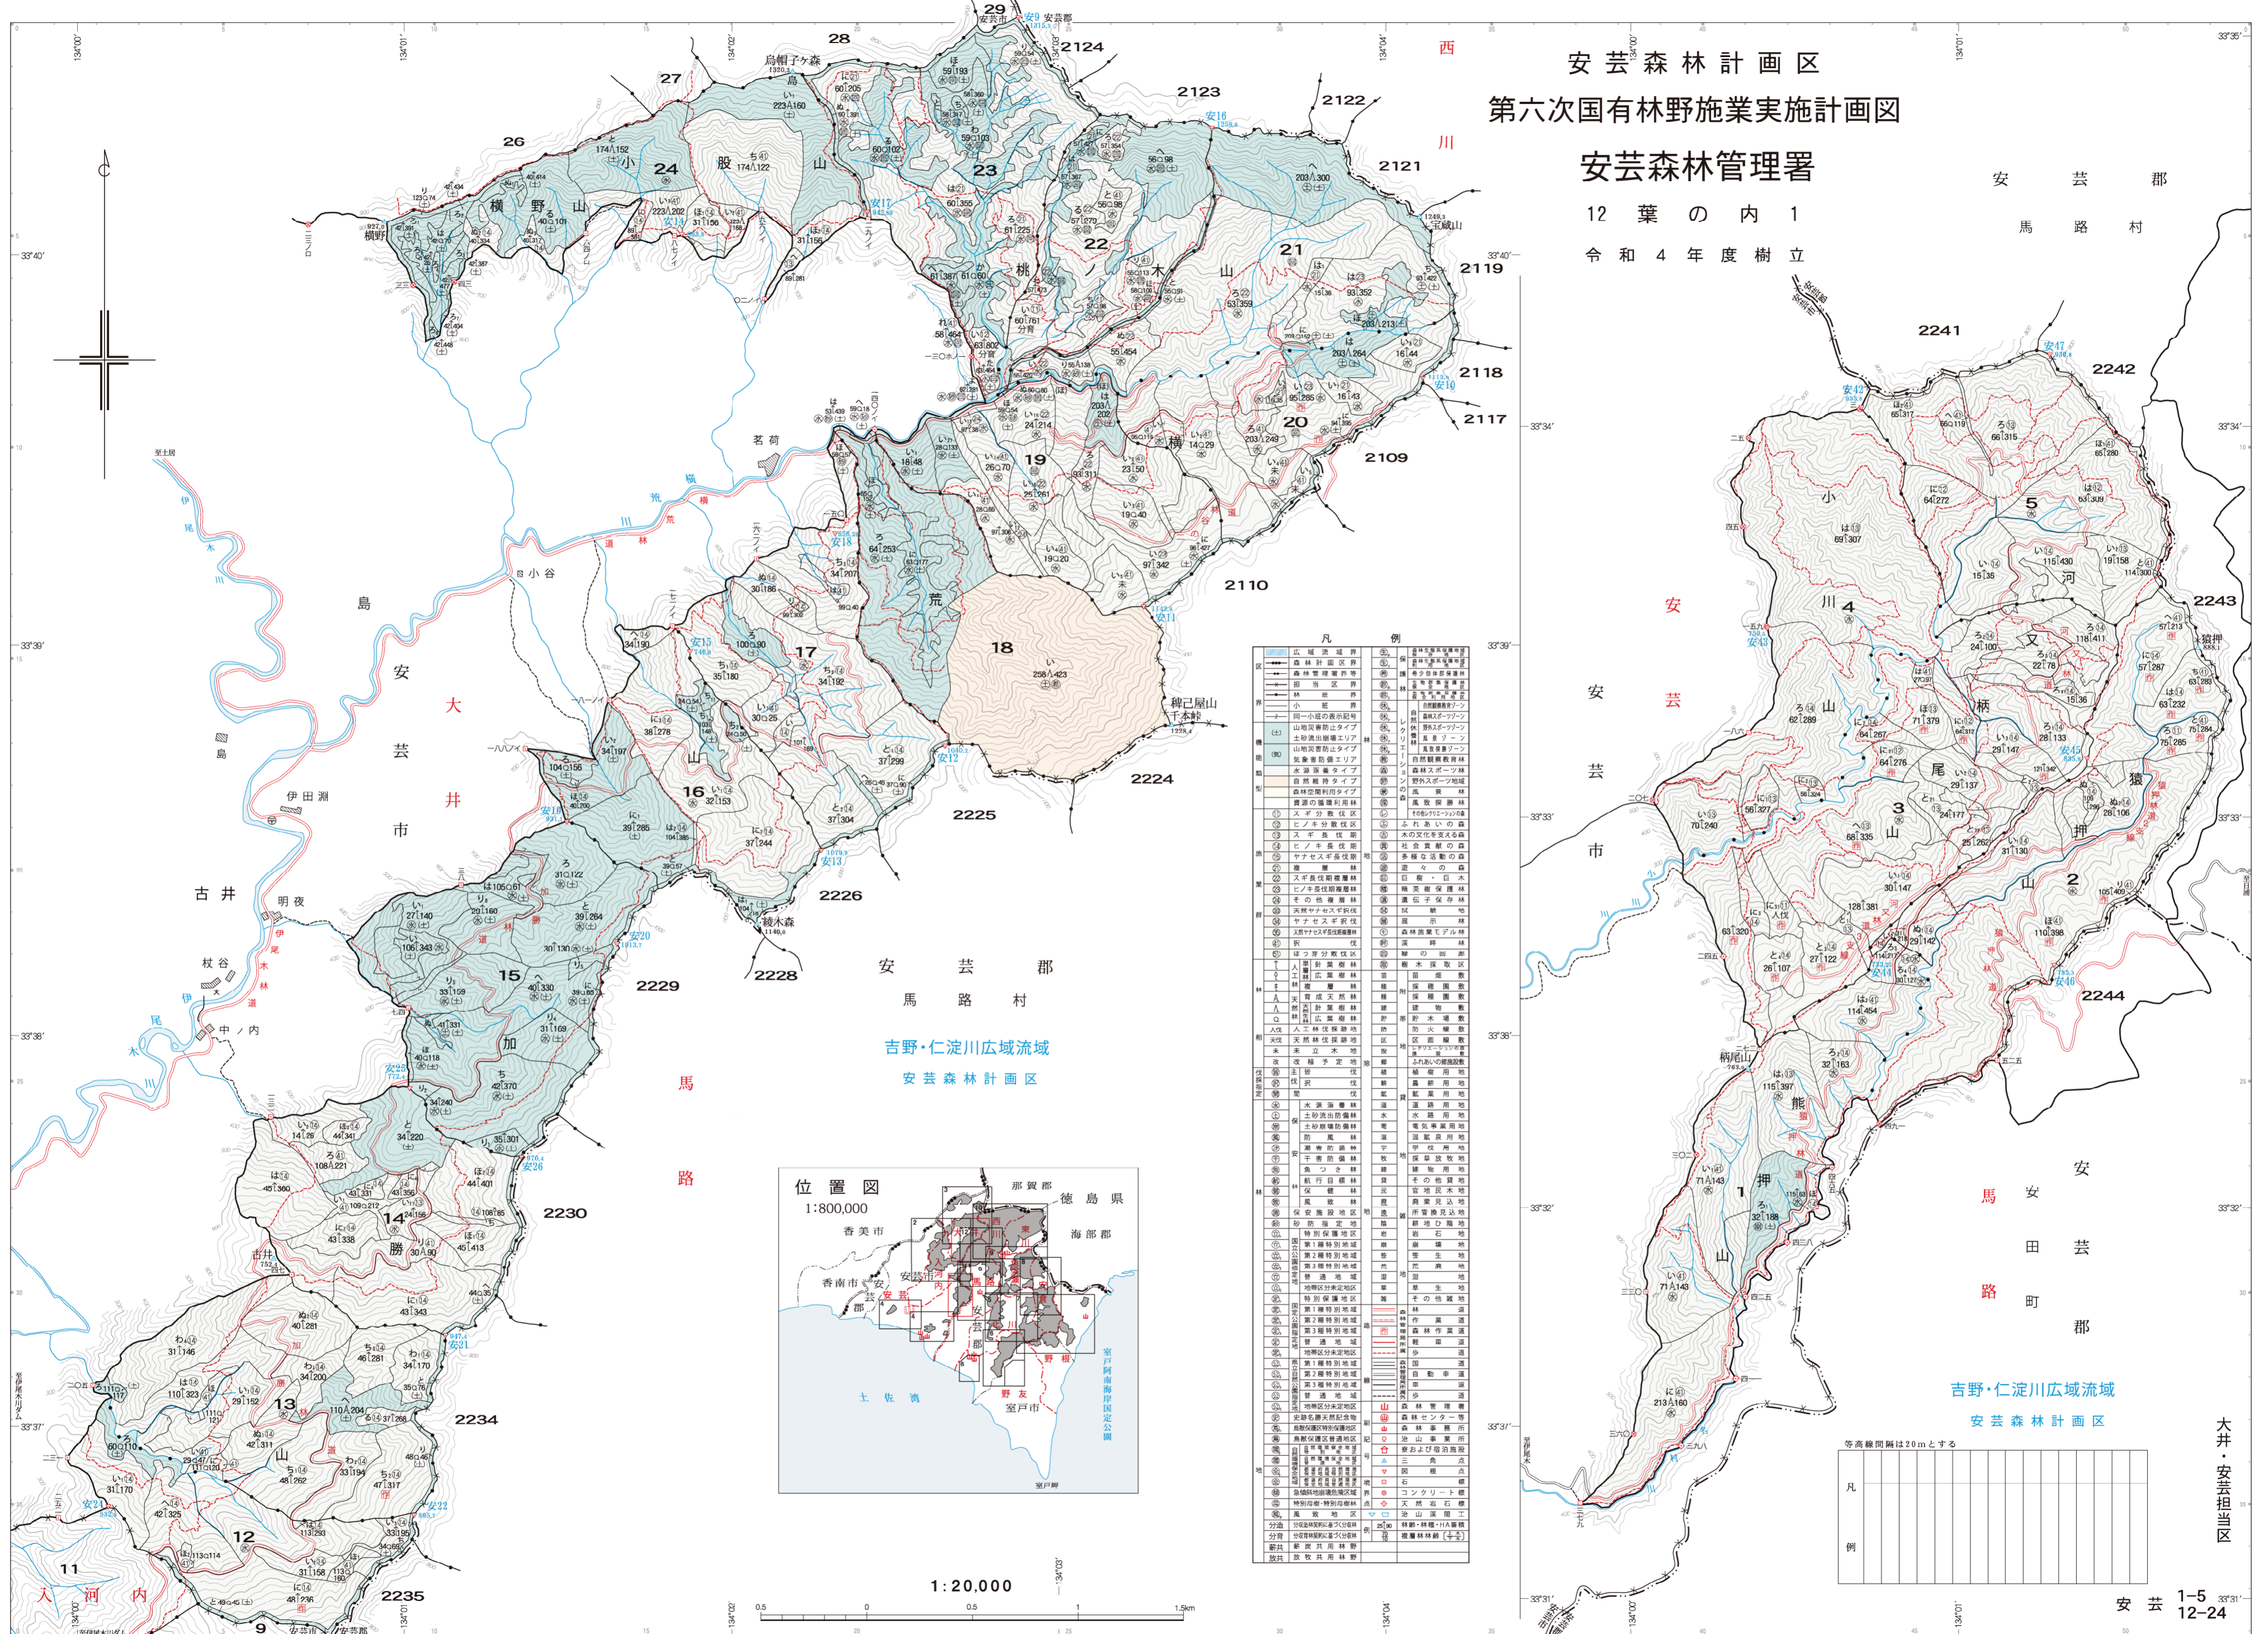

安芸森林計画区
第六次国有林野施業実施計画図

安芸森林管理署

12葉の内1

令和4年度樹立

安芸郡

馬路村

凡例	
① 広域管理区	① 森林計画区
② 森林計画区	② 森林管理区
③ 市界	③ 町界
④ 村界	④ 小界
⑤ 山	⑤ 山頂
⑥ 山頂	⑥ 山頂
⑦ 山頂	⑦ 山頂
⑧ 山頂	⑧ 山頂
⑨ 山頂	⑨ 山頂
⑩ 山頂	⑩ 山頂
⑪ 山頂	⑪ 山頂
⑫ 山頂	⑫ 山頂
⑬ 山頂	⑬ 山頂
⑭ 山頂	⑭ 山頂
⑮ 山頂	⑮ 山頂
⑯ 山頂	⑯ 山頂
⑰ 山頂	⑰ 山頂
⑱ 山頂	⑱ 山頂
⑲ 山頂	⑲ 山頂
⑳ 山頂	⑳ 山頂
㉑ 山頂	㉑ 山頂
㉒ 山頂	㉒ 山頂
㉓ 山頂	㉓ 山頂
㉔ 山頂	㉔ 山頂
㉕ 山頂	㉕ 山頂
㉖ 山頂	㉖ 山頂
㉗ 山頂	㉗ 山頂
㉘ 山頂	㉘ 山頂
㉙ 山頂	㉙ 山頂
㉚ 山頂	㉚ 山頂
㉛ 山頂	㉛ 山頂
㉜ 山頂	㉜ 山頂
㉝ 山頂	㉝ 山頂
㉞ 山頂	㉞ 山頂
㉟ 山頂	㉟ 山頂
㊱ 山頂	㊱ 山頂
㊲ 山頂	㊲ 山頂
㊳ 山頂	㊳ 山頂
㊴ 山頂	㊴ 山頂
㊵ 山頂	㊵ 山頂
㊶ 山頂	㊶ 山頂
㊷ 山頂	㊷ 山頂
㊸ 山頂	㊸ 山頂
㊹ 山頂	㊹ 山頂
㊺ 山頂	㊺ 山頂
㊻ 山頂	㊻ 山頂
㊼ 山頂	㊼ 山頂
㊽ 山頂	㊽ 山頂
㊾ 山頂	㊾ 山頂
㊿ 山頂	㊿ 山頂

凡例	
①	①
②	②
③	③
④	④
⑤	⑤
⑥	⑥
⑦	⑦
⑧	⑧
⑨	⑨
⑩	⑩
⑪	⑪
⑫	⑫
⑬	⑬
⑭	⑭
⑮	⑮
⑯	⑯
⑰	⑰
⑱	⑱
⑲	⑲
⑳	⑳
㉑	㉑
㉒	㉒
㉓	㉓
㉔	㉔
㉕	㉕
㉖	㉖
㉗	㉗
㉘	㉘
㉙	㉙
㉚	㉚
㉛	㉛
㉜	㉜
㉝	㉝
㉞	㉞
㉟	㉟
㊱	㊱
㊲	㊲
㊳	㊳
㊴	㊴
㊵	㊵
㊶	㊶
㊷	㊷
㊸	㊸
㊹	㊹
㊺	㊺
㊻	㊻
㊼	㊼
㊽	㊽
㊾	㊾
㊿	㊿