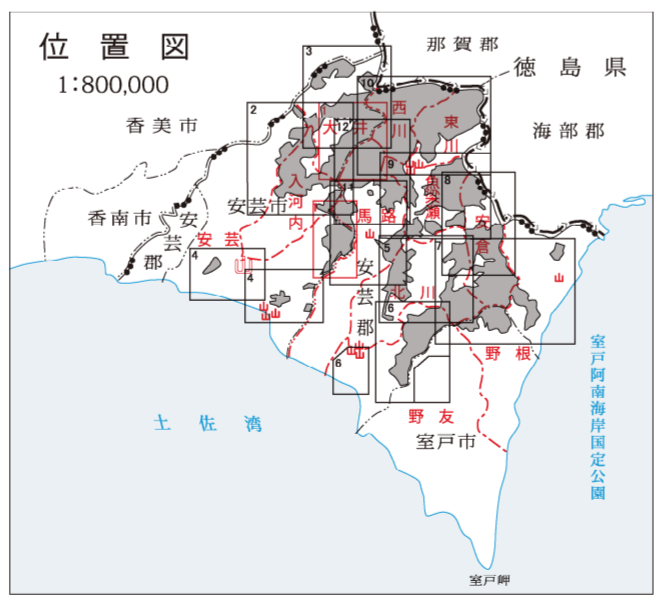

安芸森林計画区
第六次国有林野施業実施計画図

安芸森林管理署

12葉の内1

令和4年度樹立

安芸郡

馬路村

凡例	
① 広域管理区	① 森林計画区
② 森林計画区	② 森林管理区
③ 市界	③ 町界
④ 村界	④ 小界
⑤ 山	⑤ 山頂
⑥ 山頂	⑥ 山頂
⑦ 山頂	⑦ 山頂
⑧ 山頂	⑧ 山頂
⑨ 山頂	⑨ 山頂
⑩ 山頂	⑩ 山頂
⑪ 山頂	⑪ 山頂
⑫ 山頂	⑫ 山頂
⑬ 山頂	⑬ 山頂
⑭ 山頂	⑭ 山頂
⑮ 山頂	⑮ 山頂
⑯ 山頂	⑯ 山頂
⑰ 山頂	⑰ 山頂
⑱ 山頂	⑱ 山頂
⑲ 山頂	⑲ 山頂
⑳ 山頂	⑳ 山頂
㉑ 山頂	㉑ 山頂
㉒ 山頂	㉒ 山頂
㉓ 山頂	㉓ 山頂
㉔ 山頂	㉔ 山頂
㉕ 山頂	㉕ 山頂
㉖ 山頂	㉖ 山頂
㉗ 山頂	㉗ 山頂
㉘ 山頂	㉘ 山頂
㉙ 山頂	㉙ 山頂
㉚ 山頂	㉚ 山頂
㉛ 山頂	㉛ 山頂
㉜ 山頂	㉜ 山頂
㉝ 山頂	㉝ 山頂
㉞ 山頂	㉞ 山頂
㉟ 山頂	㉟ 山頂
㊱ 山頂	㊱ 山頂
㊲ 山頂	㊲ 山頂
㊳ 山頂	㊳ 山頂
㊴ 山頂	㊴ 山頂
㊵ 山頂	㊵ 山頂
㊶ 山頂	㊶ 山頂
㊷ 山頂	㊷ 山頂
㊸ 山頂	㊸ 山頂
㊹ 山頂	㊹ 山頂
㊺ 山頂	㊺ 山頂
㊻ 山頂	㊻ 山頂
㊼ 山頂	㊼ 山頂
㊽ 山頂	㊽ 山頂
㊾ 山頂	㊾ 山頂
㊿ 山頂	㊿ 山頂

凡例	
①	①
②	②
③	③
④	④
⑤	⑤
⑥	⑥
⑦	⑦
⑧	⑧
⑨	⑨
⑩	⑩
⑪	⑪
⑫	⑫
⑬	⑬
⑭	⑭
⑮	⑮
⑯	⑯
⑰	⑰
⑱	⑱
⑲	⑲
⑳	⑳
㉑	㉑
㉒	㉒
㉓	㉓
㉔	㉔
㉕	㉕
㉖	㉖
㉗	㉗
㉘	㉘
㉙	㉙
㉚	㉚
㉛	㉛
㉜	㉜
㉝	㉝
㉞	㉞
㉟	㉟
㊱	㊱
㊲	㊲
㊳	㊳
㊴	㊴
㊵	㊵
㊶	㊶
㊷	㊷
㊸	㊸
㊹	㊹
㊺	㊺
㊻	㊻
㊼	㊼
㊽	㊽
㊾	㊾
㊿	㊿