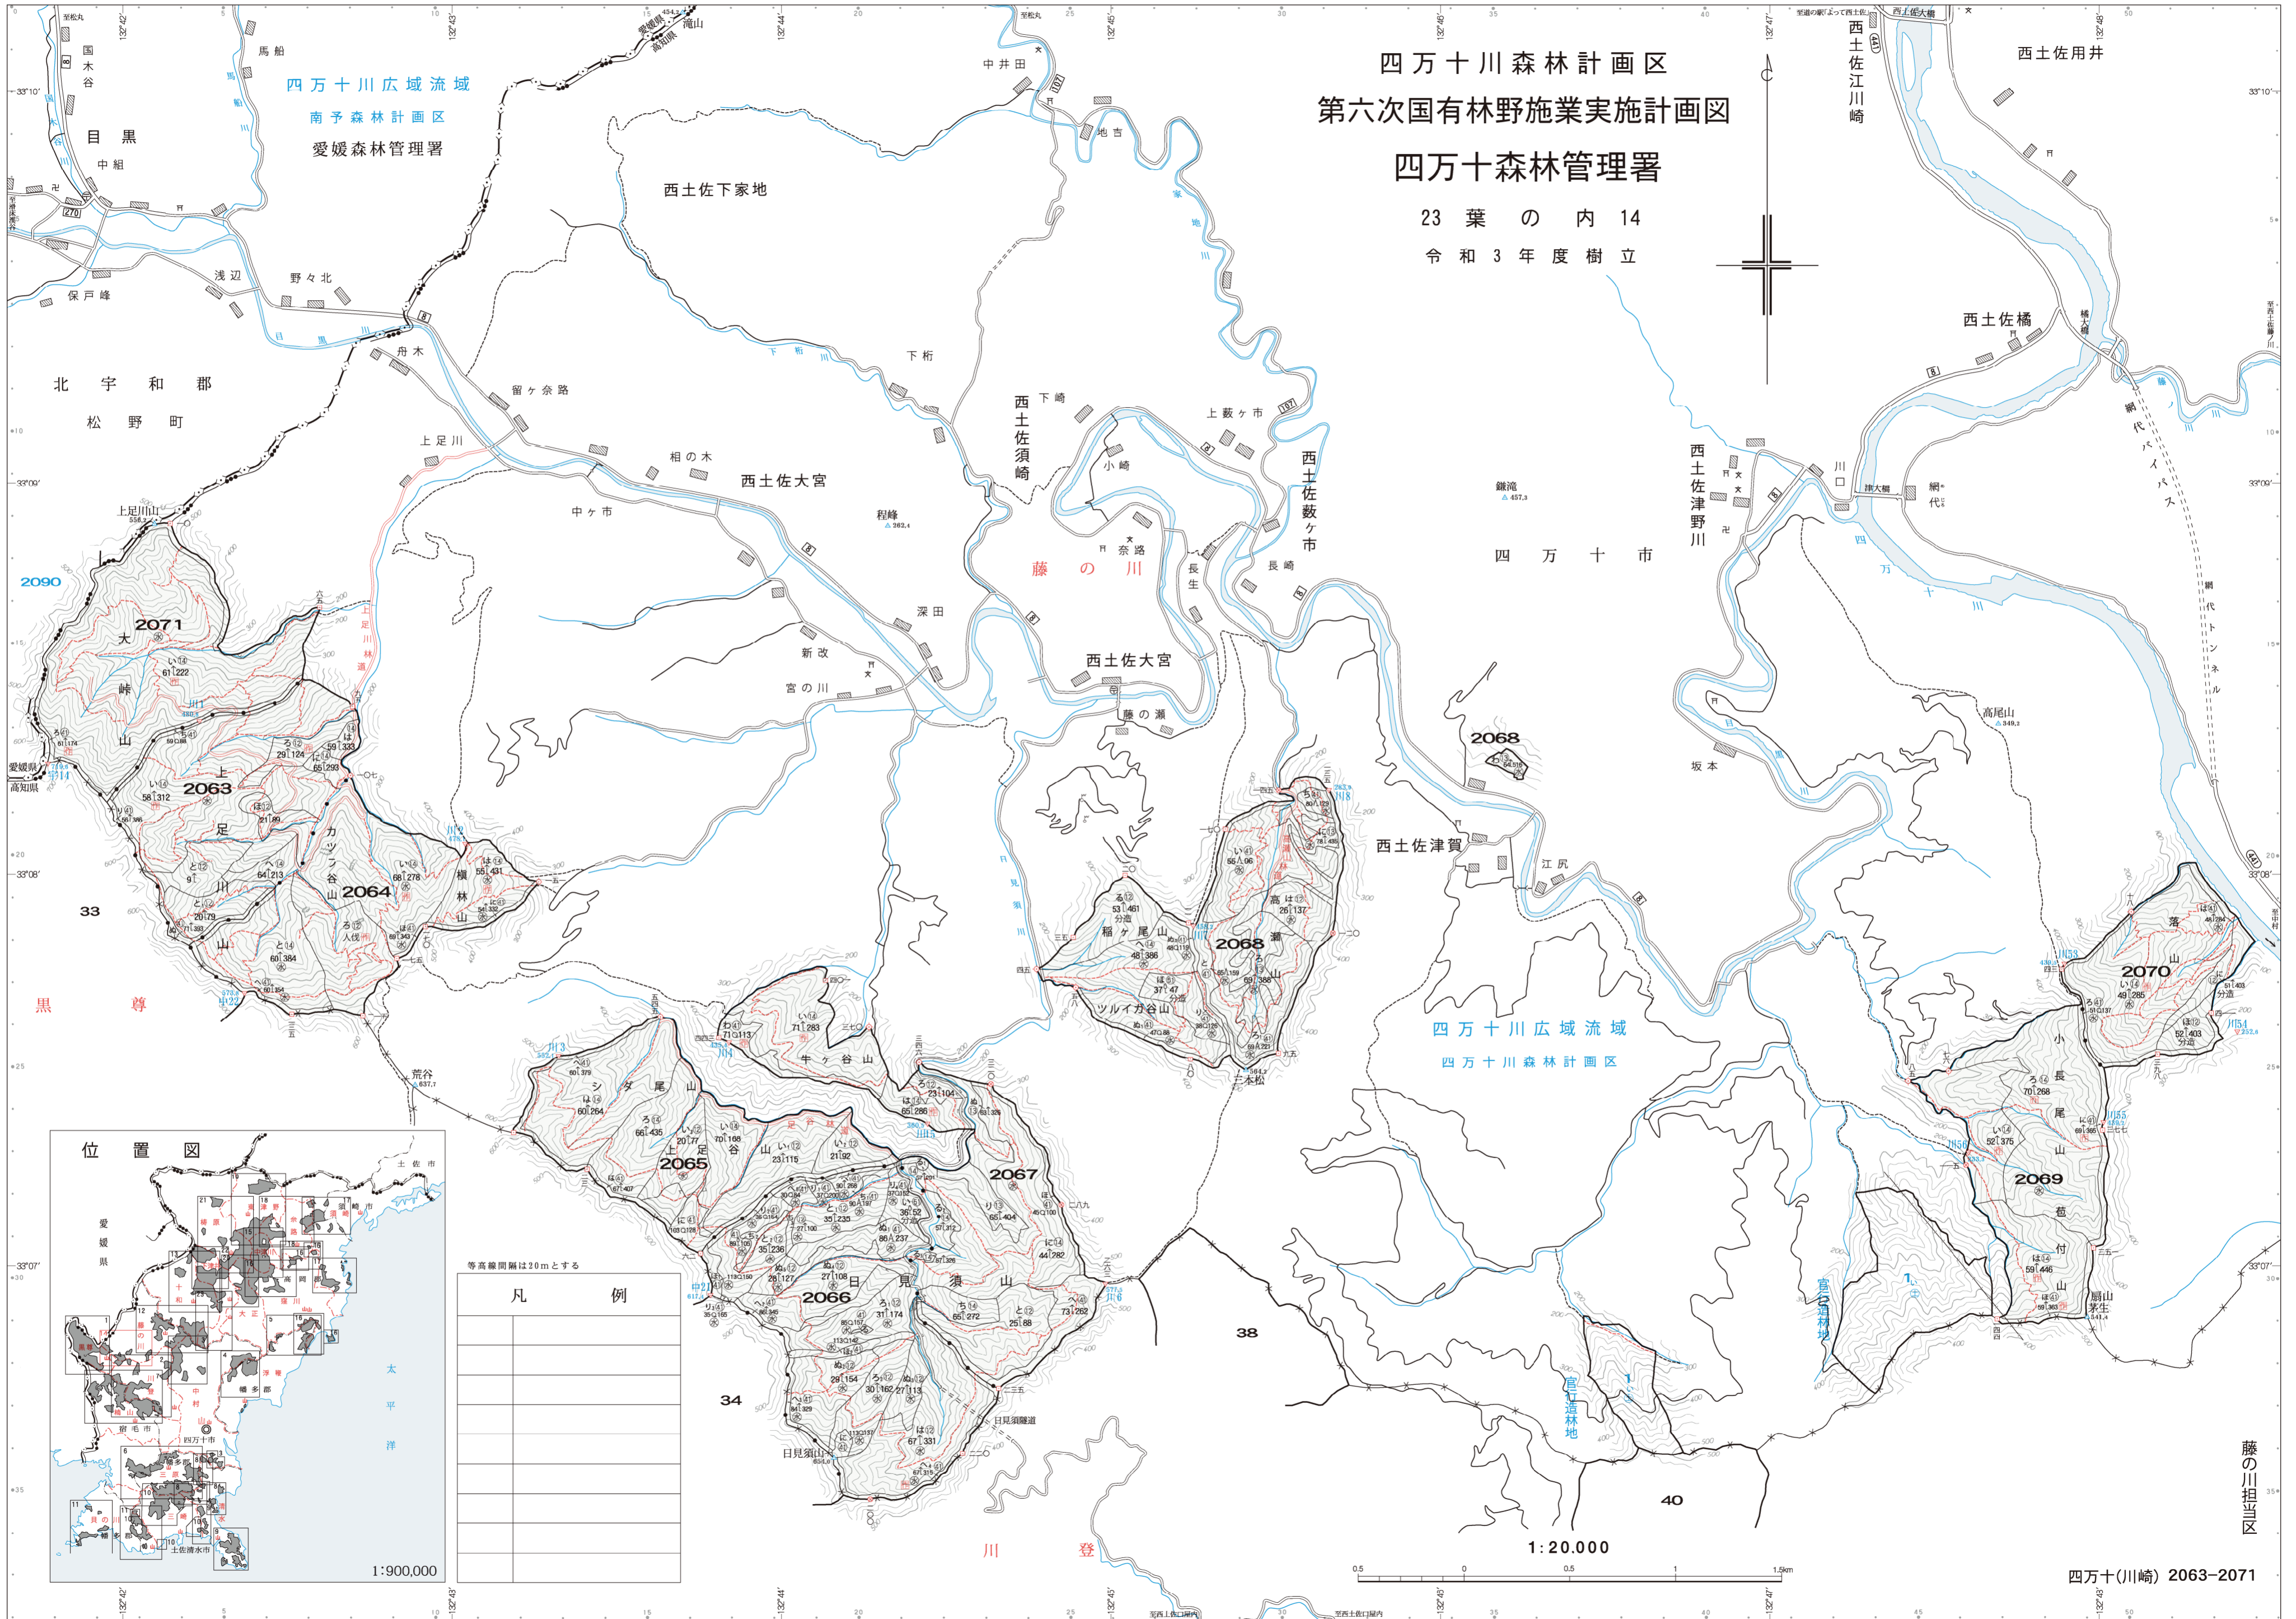

四万十川森林計画区
第六次国有林野施業実施計画図

四万十森林管理署

23 葉 の 内 14

令和 3 年度 樹立

等高線間隔は20mとする

凡 例	