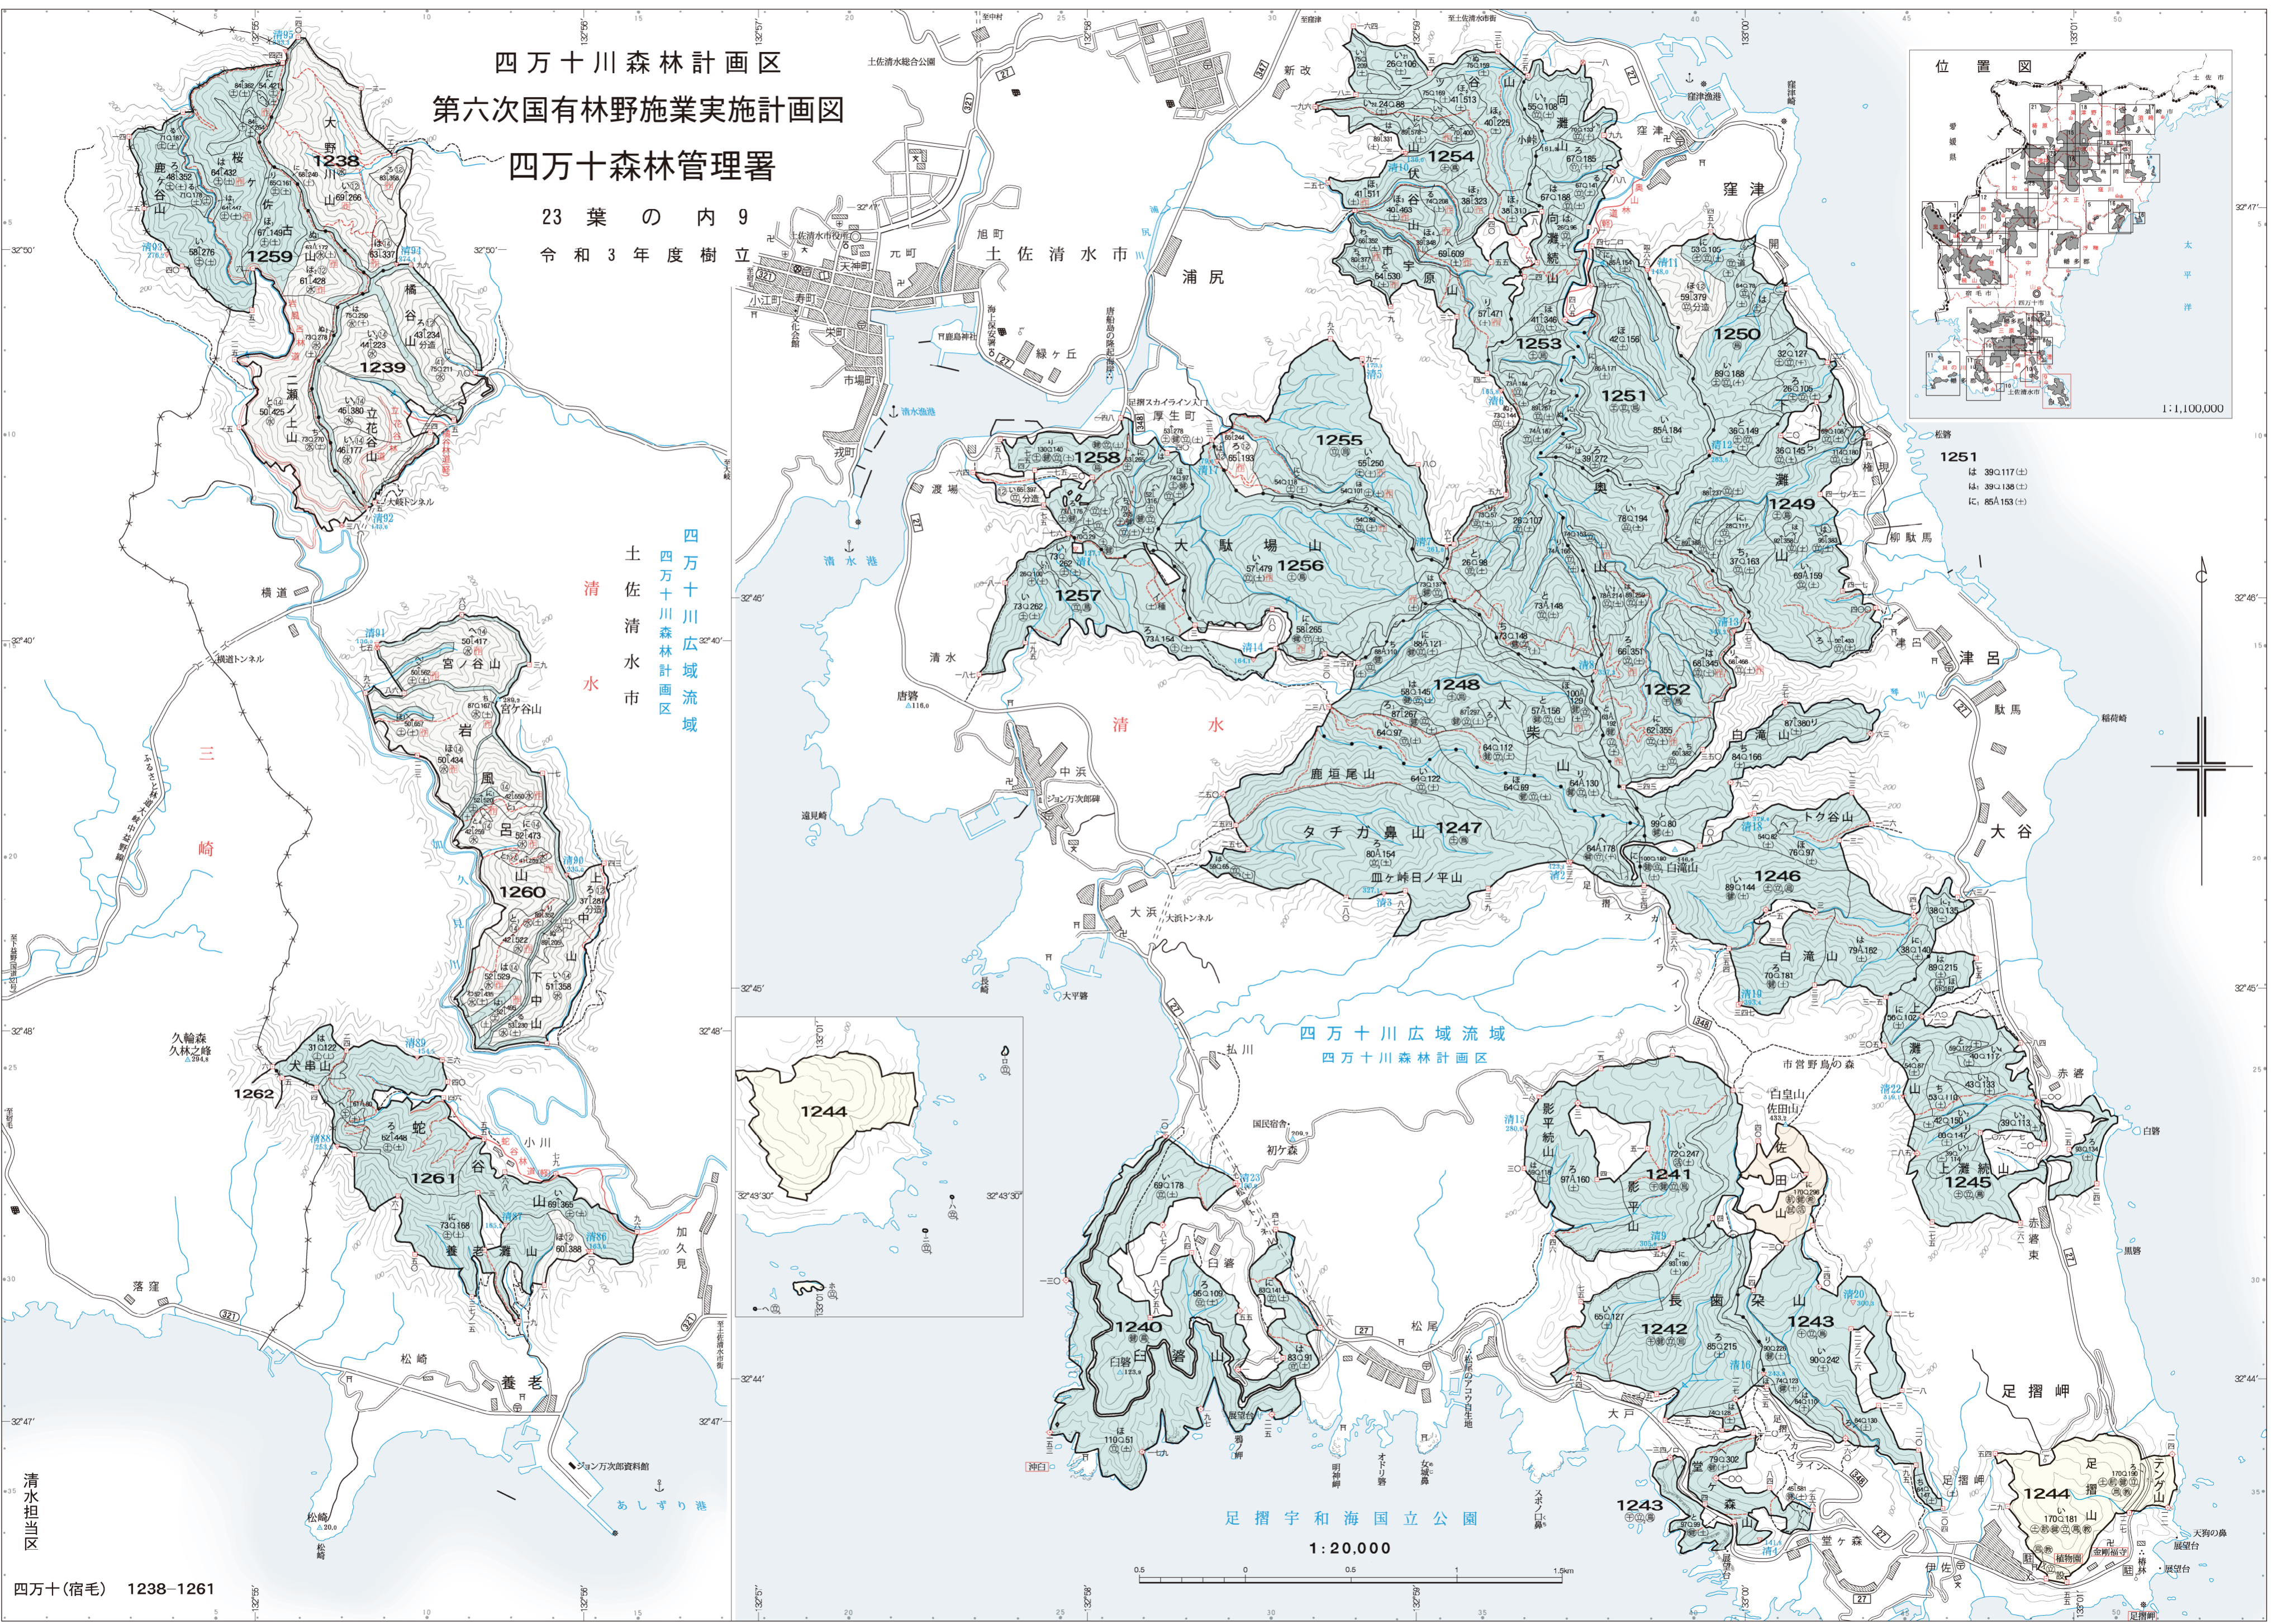

四万十川森林計画区
第六次国有林野施業実施計画図

四万十森林管理署

23葉の内9

令和3年度樹立

四万十川広域流域
四万十川森林計画区
土佐清水市

四万十川広域流域
四万十川森林計画区

足摺宇和海国立公園

1:20,000

清水担当区

四万十(宿毛) 1238-1261