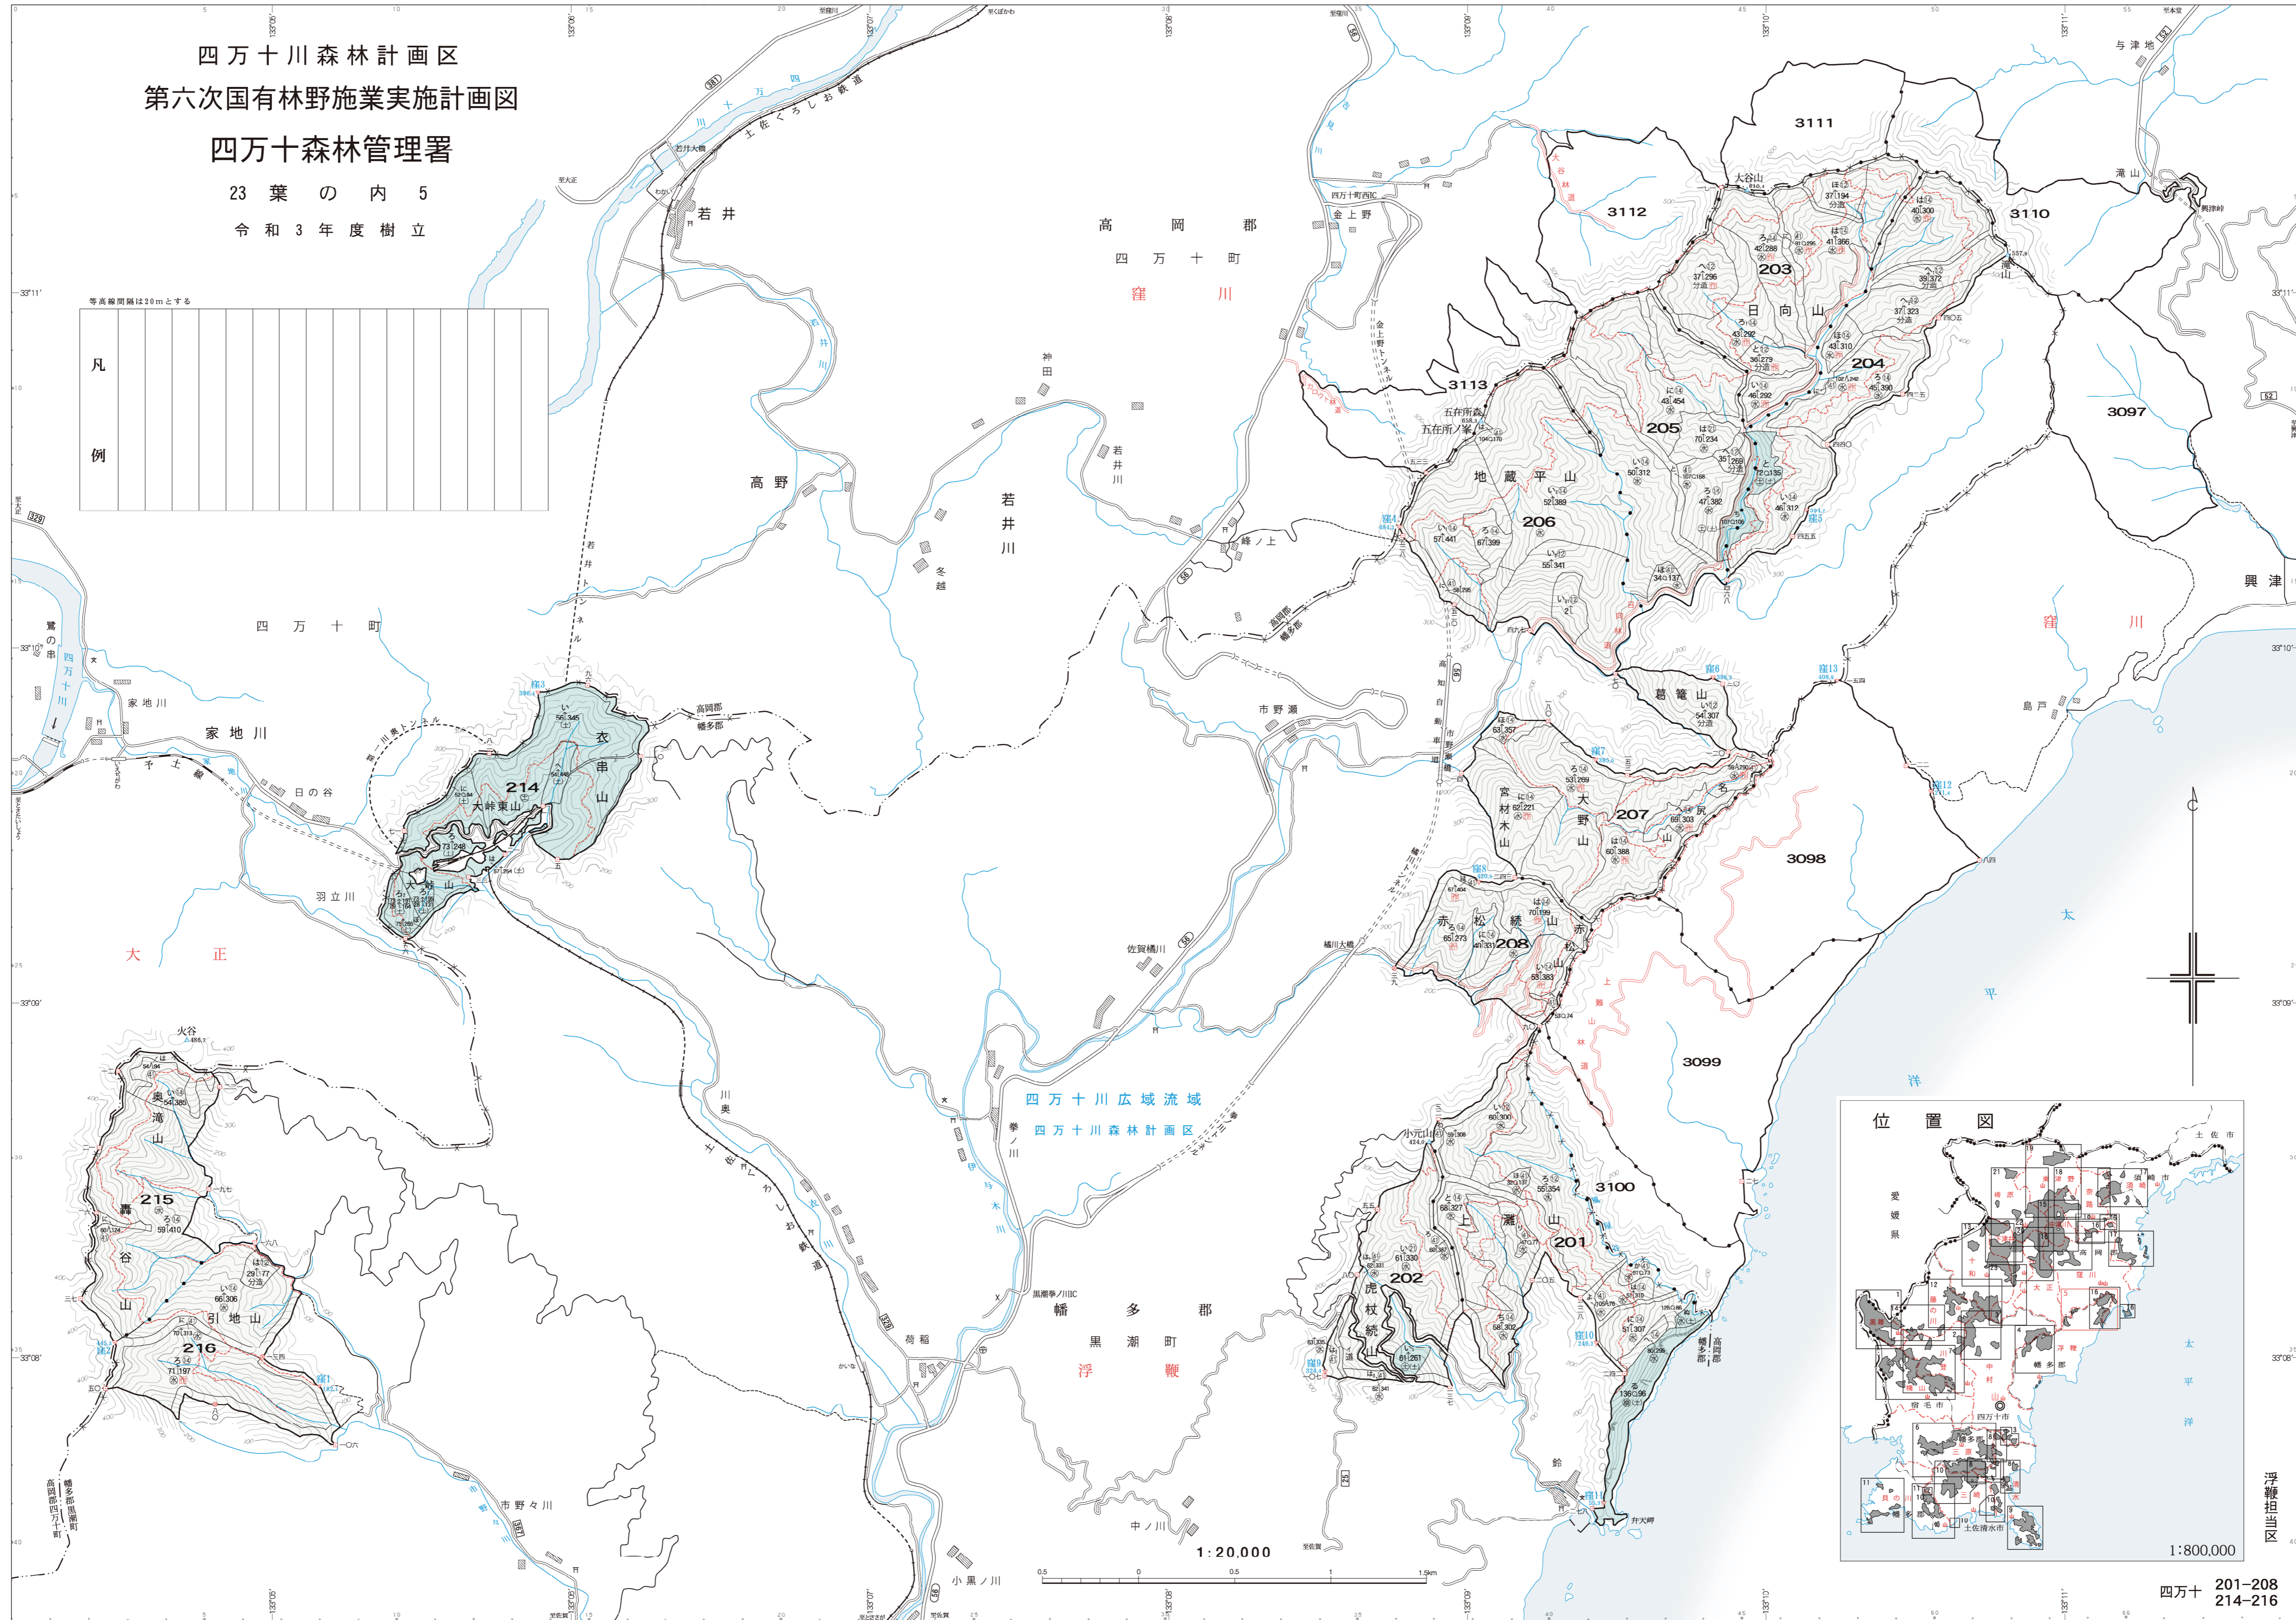

四万十川森林計画区  
第六次国有林野施業実施計画図

四万十森林管理署

23 葉 の 内 5

令和 3 年 度 樹 立

等高線間隔は20mとする

凡
例

四万十 201-208  
214-216