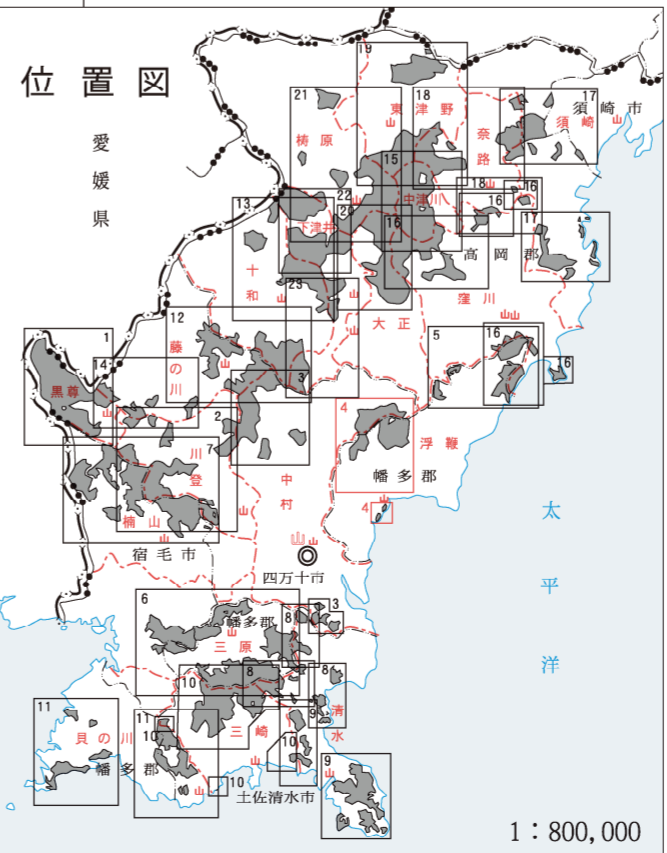

四万十川森林計画区  
 第六次国有林野施業実施計画図  
 四万十森林管理署  
 23葉の内4  
 令和3年度樹立

四万十川広域流域  
 四万十川森林計画区

白尾山  
 高田△403.4

1 : 20,000

等高線の間隔は20mとする

凡	
例	

四万十 81-89 中村担当区  
 90-104 浮鞆担当区