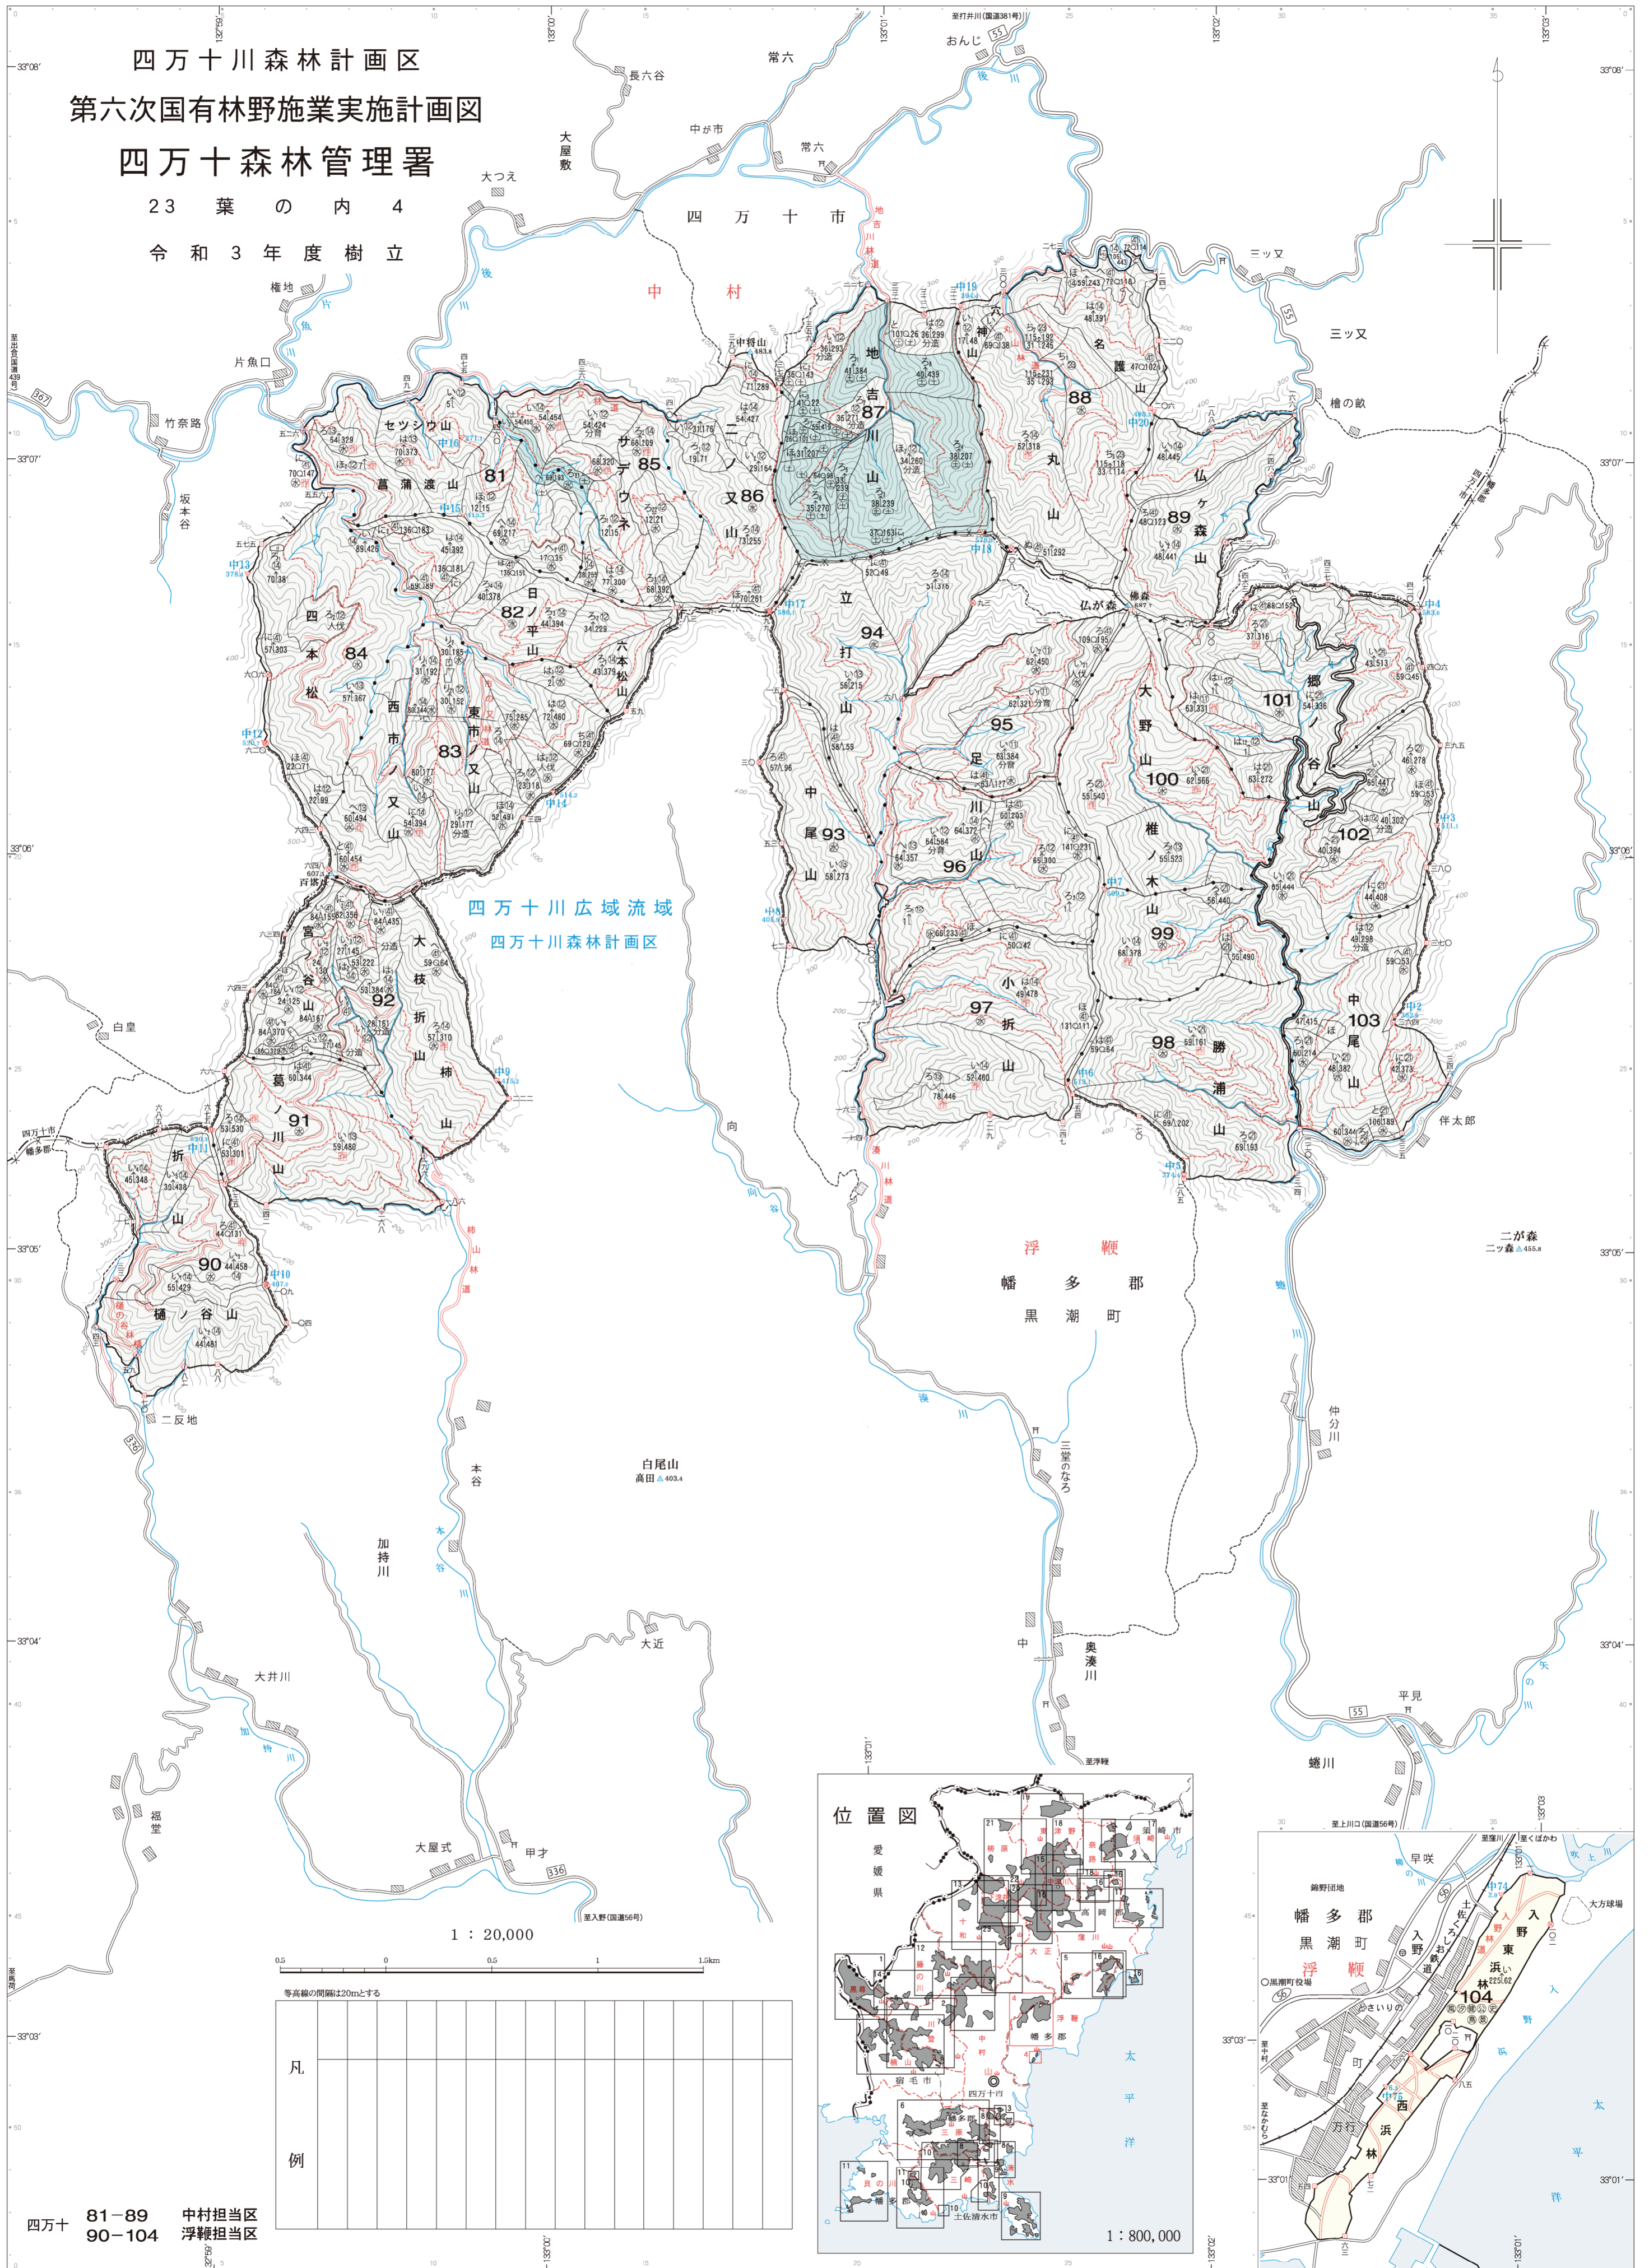

四万十川森林計画区  
 第六次国有林野施業実施計画図  
 四万十森林管理署  
 23葉の内4  
 令和3年度樹立

四万十川広域流域  
 四万十川森林計画区

白尾山  
 高田△403.4

1 : 20,000

等高線の間隔は20mとする

凡	
例	

四万十 81-89 中村担当区  
 90-104 浮鞆担当区