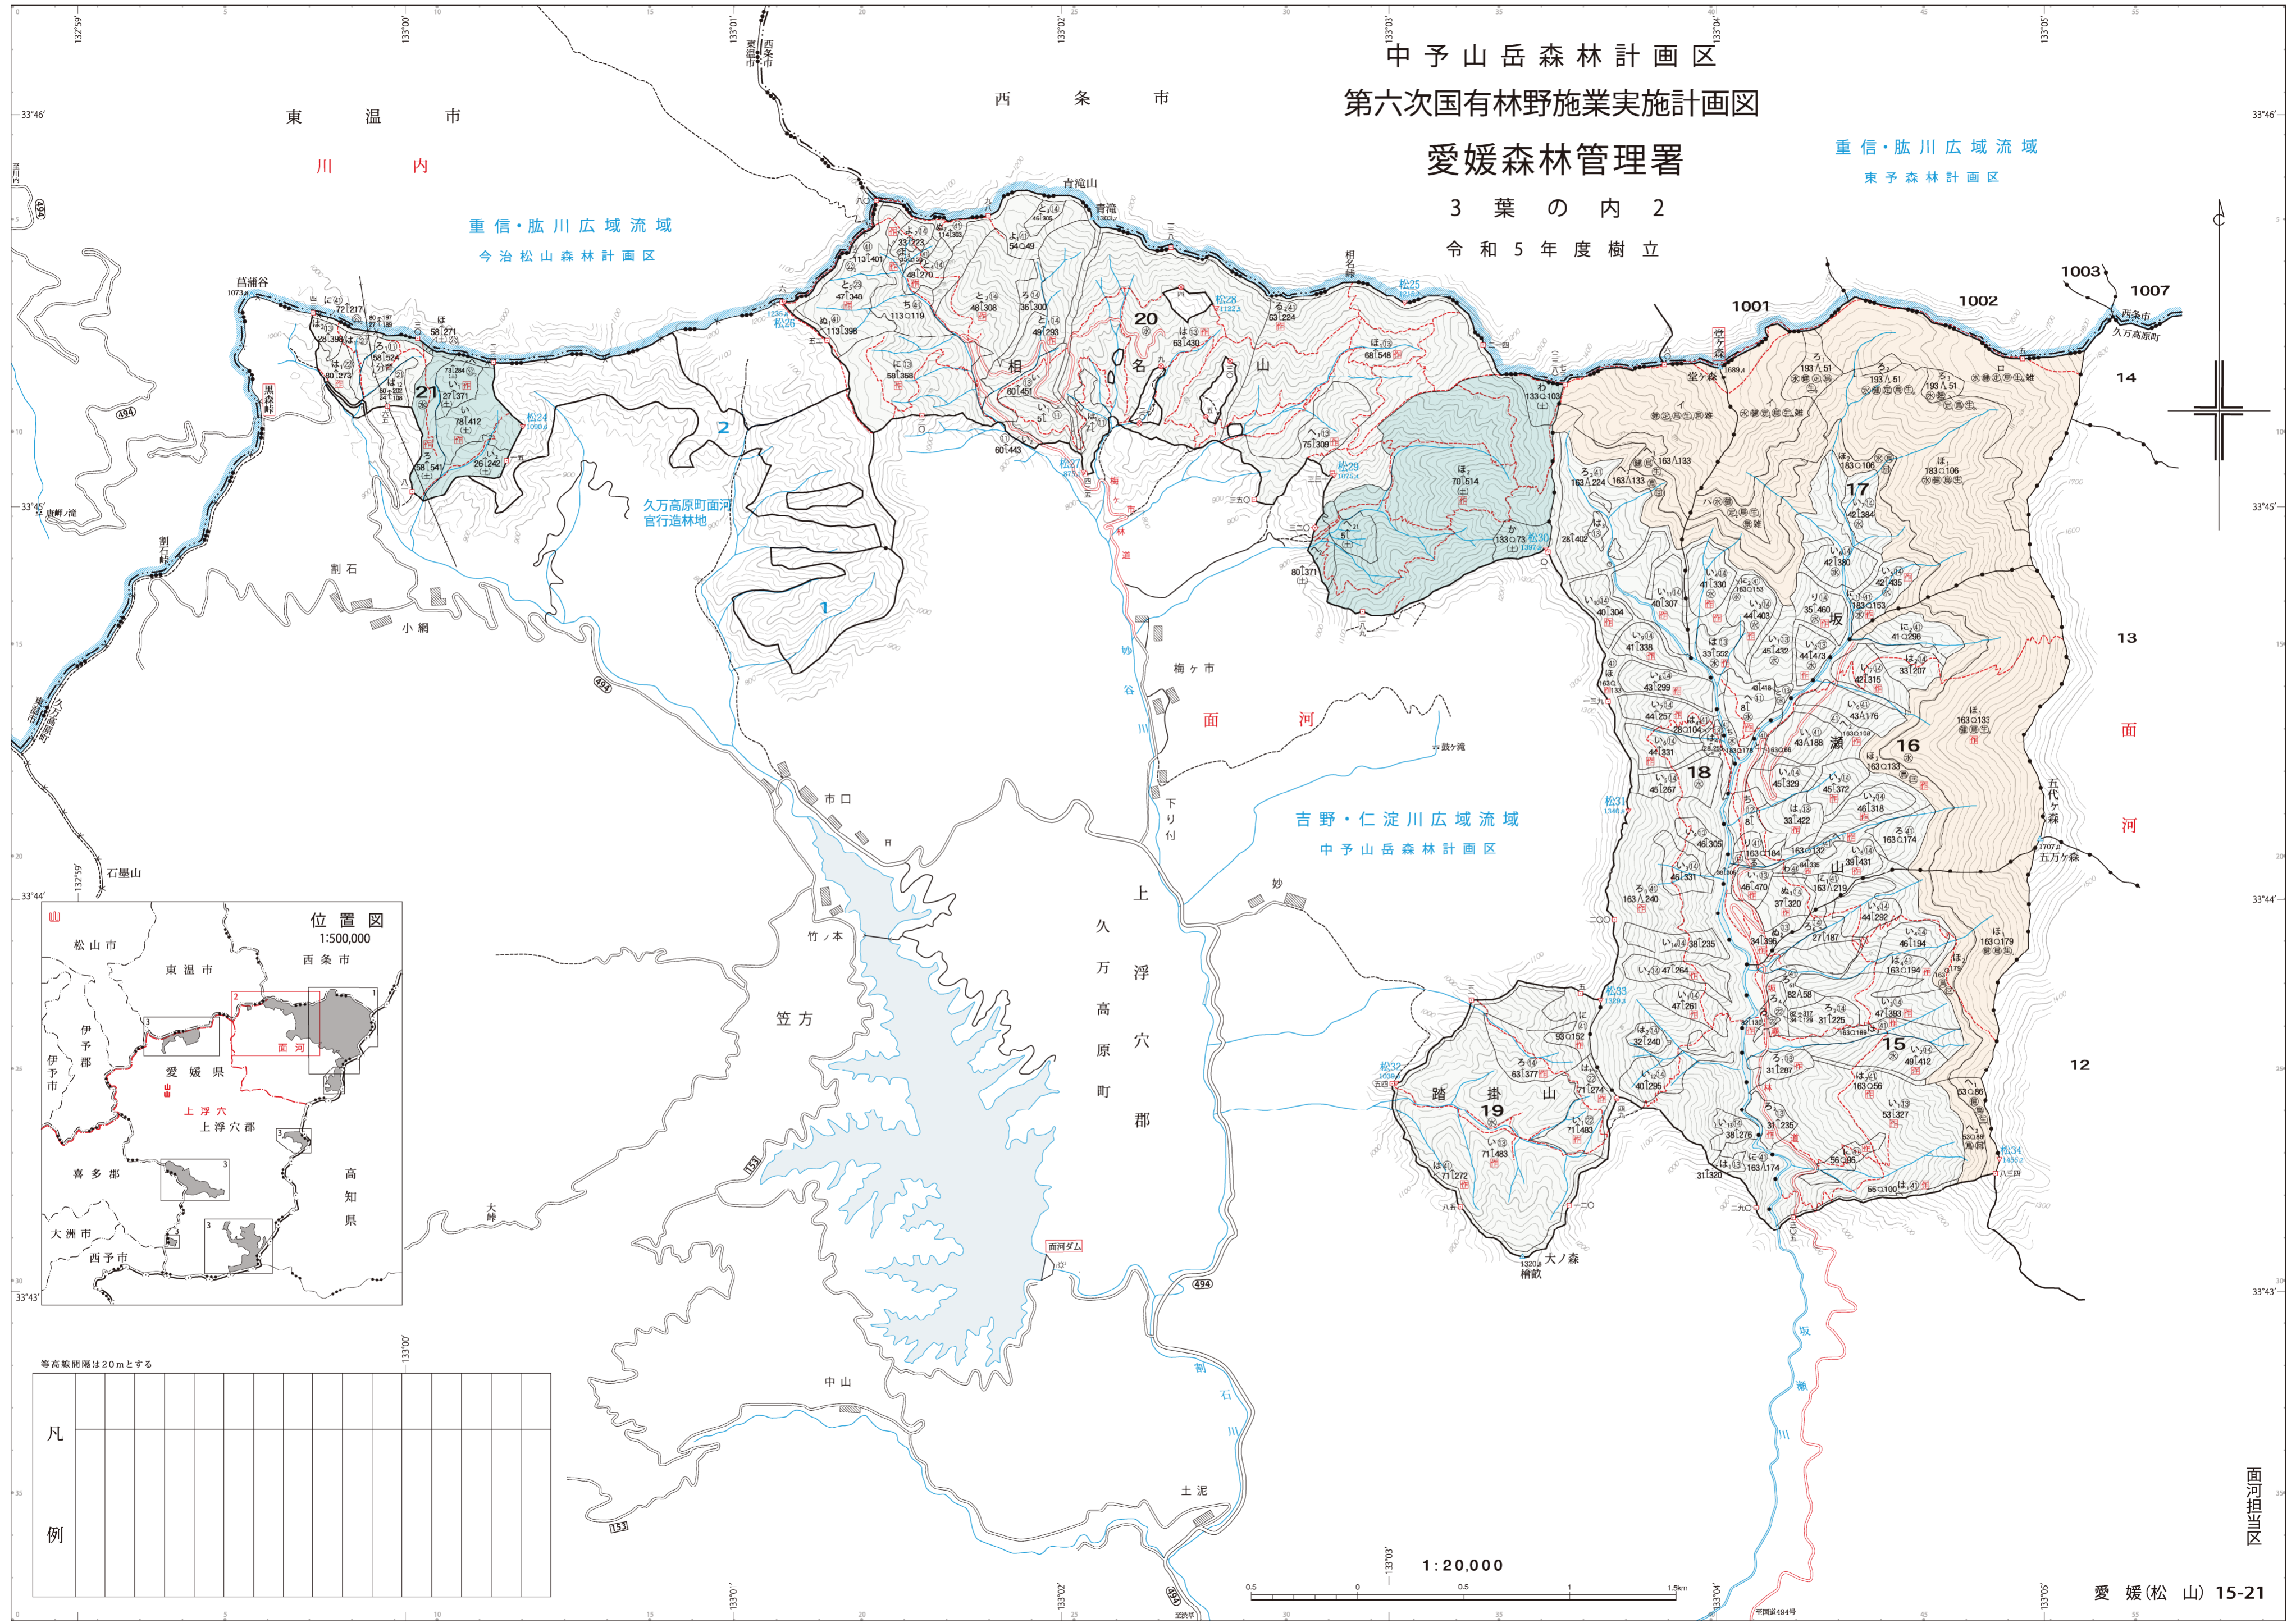

中予山岳森林計画区
第六次国有林野施業実施計画図

愛媛森林管理署
3葉の内2
令和5年度樹立

重信・肱川広域流域
東予森林計画区

吉野・仁淀川広域流域
中予山岳森林計画区

1:20,000
0.5 0 0.5 1 1.5km