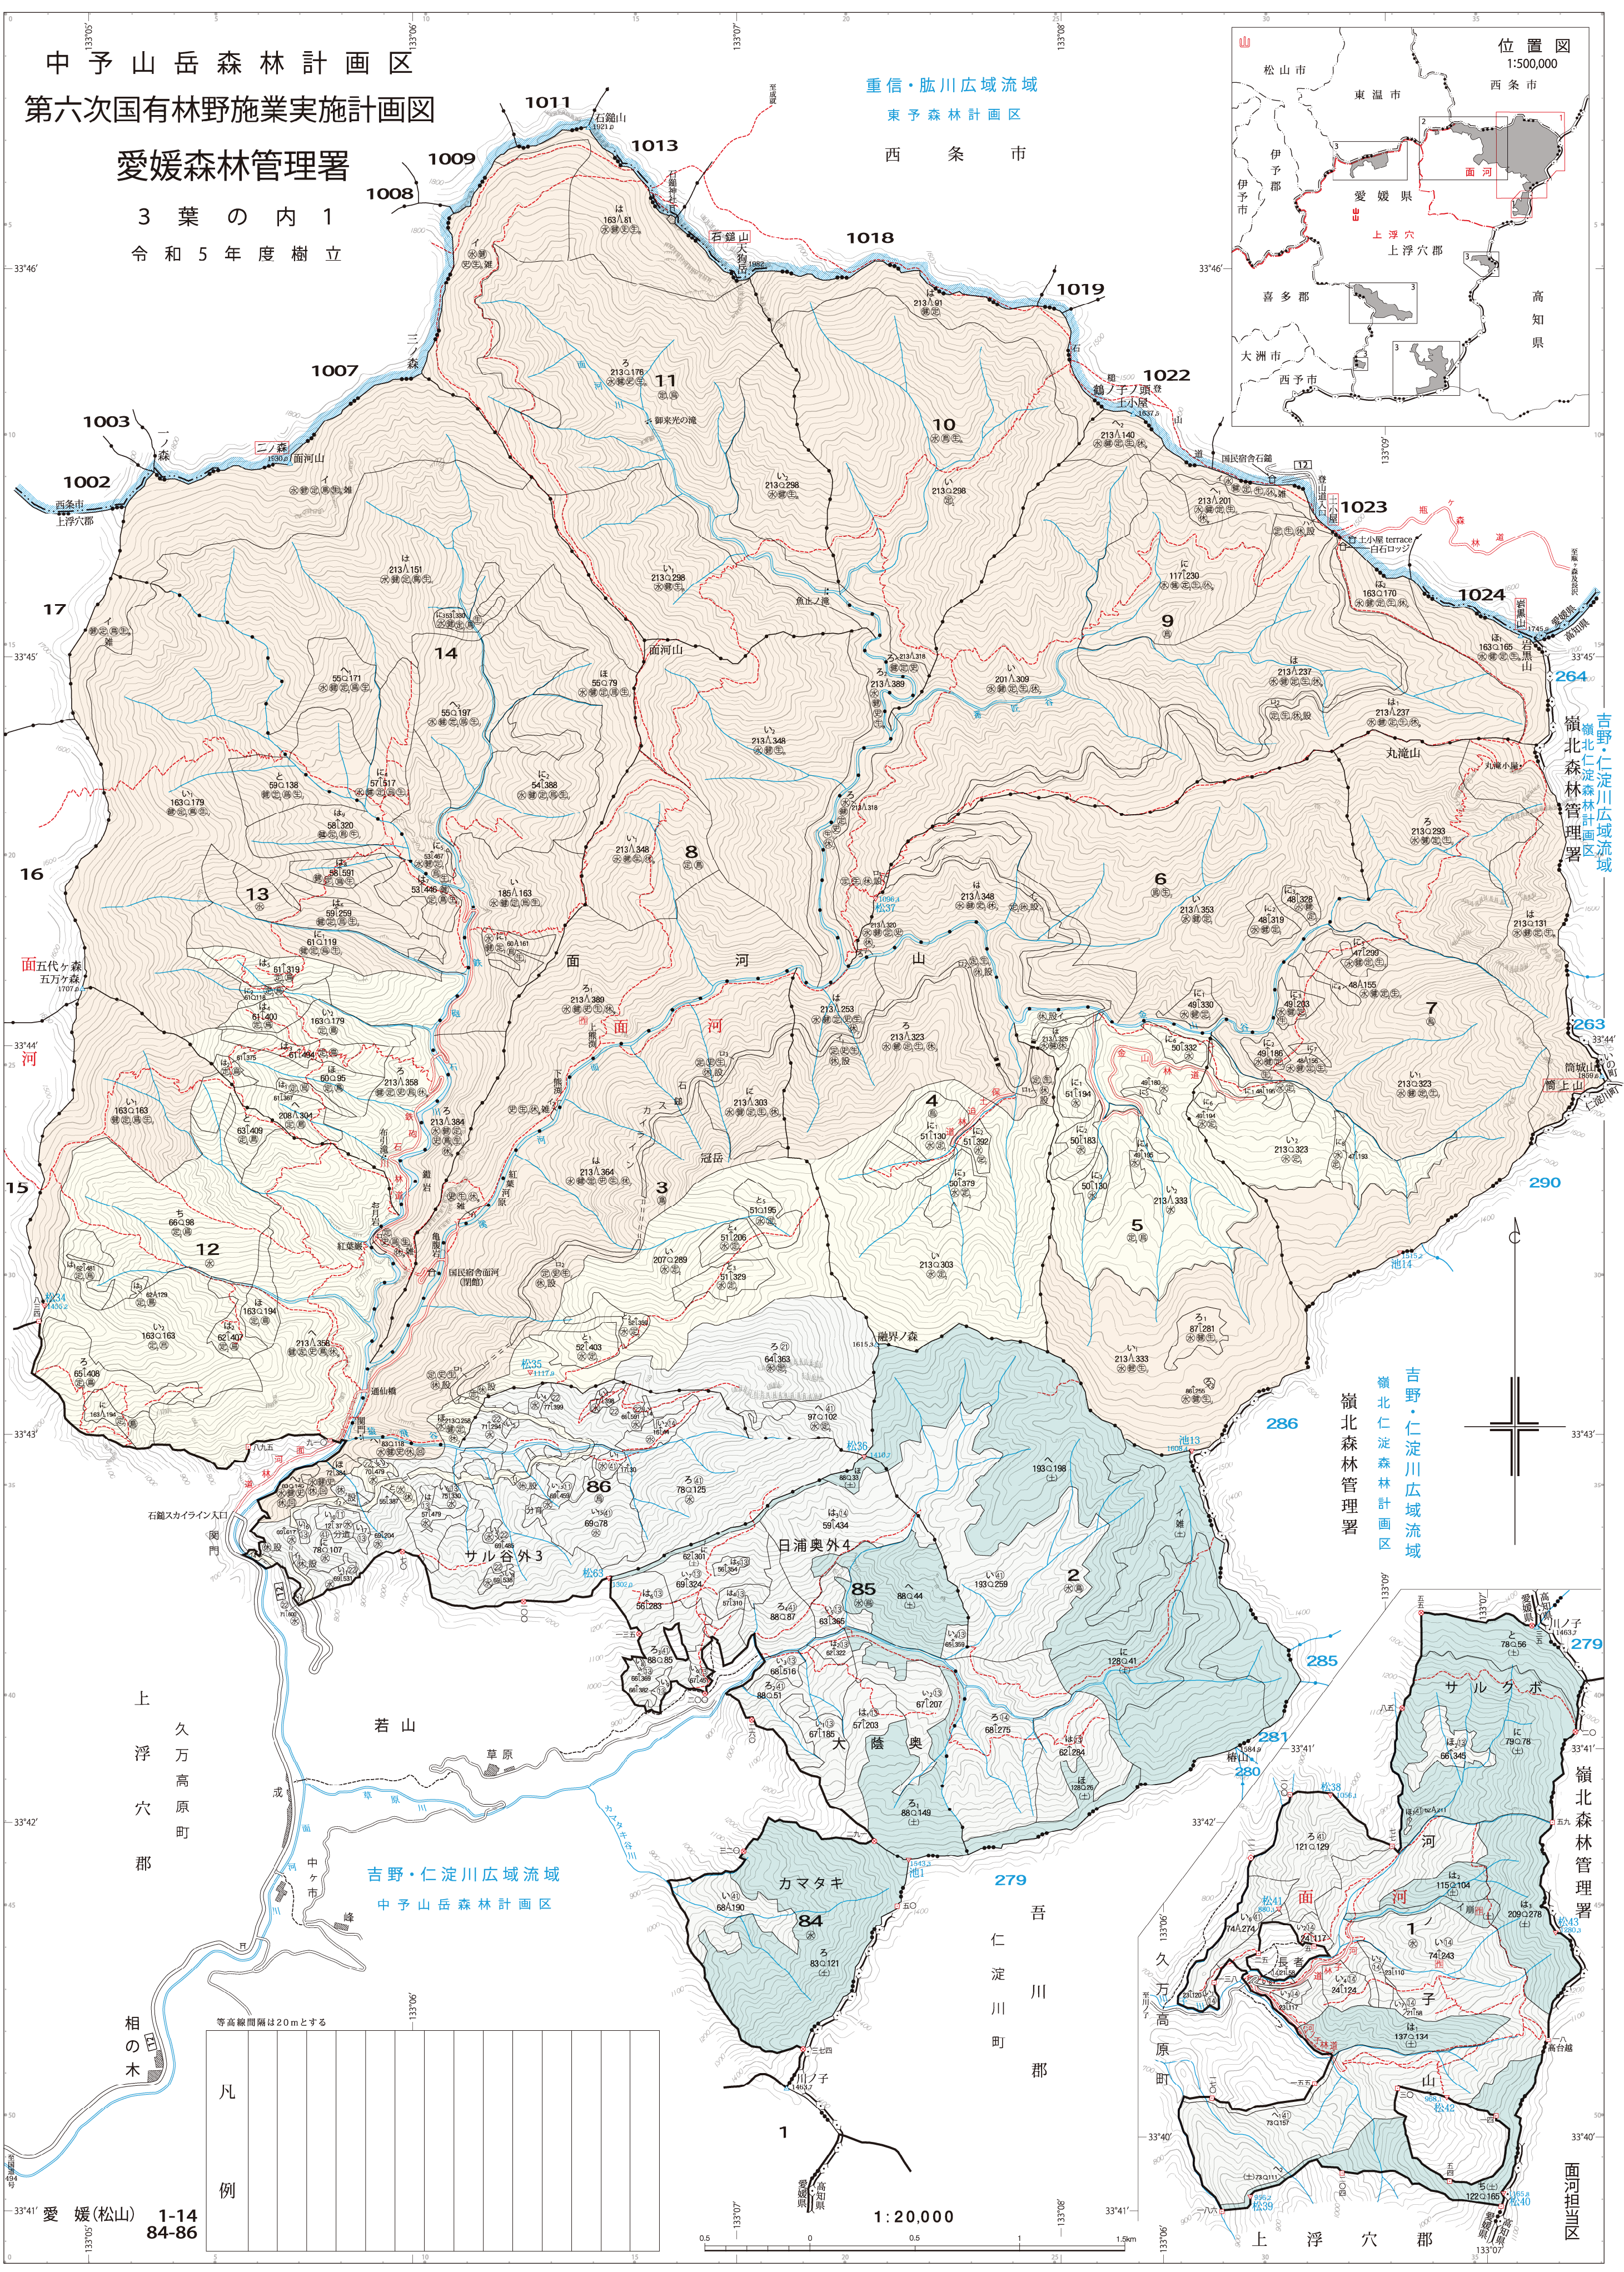

中予山岳森林計画区  
第六次国有林野施業実施計画図

愛媛森林管理署

3葉の内1  
令和5年度樹立

重信・脈川広域流域  
東予森林計画区  
西条市

吉野・仁淀川広域流域  
嶺北森林計画区  
嶺北森林管理署

吉野・仁淀川広域流域  
中予山岳森林計画区

愛媛(松山) 1-14  
84-86

1:20,000

嶺北森林管理署  
面河担当区