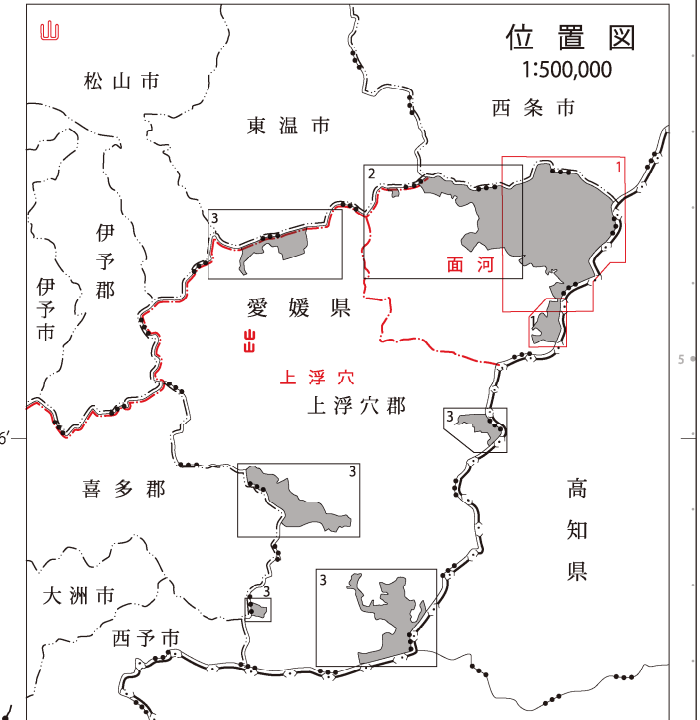

中予山岳森林計画区  
第六次国有林野施業実施計画図

愛媛森林管理署

3葉の内1  
令和5年度樹立

重信・脈川広域流域  
東予森林計画区  
西条市

吉野・仁淀川広域流域  
嶺北森林計画区  
嶺北森林管理署

吉野・仁淀川広域流域  
中予山岳森林計画区

愛媛(松山) 1-14  
84-86

1:20,000

嶺北森林管理署  
面河担当区